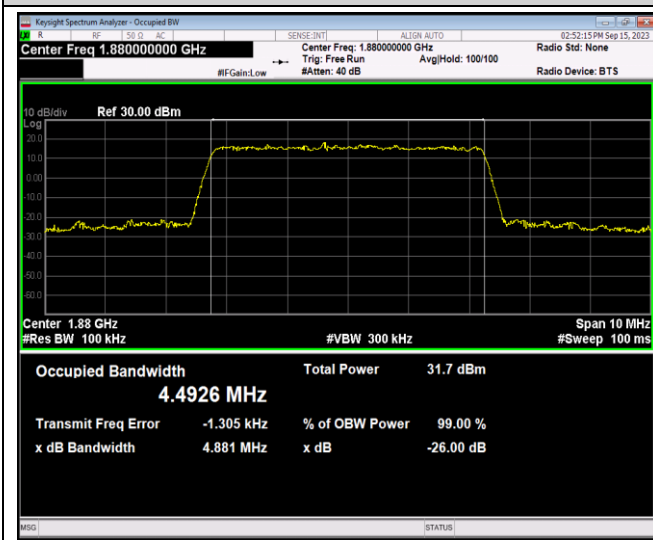

Band2-5MHz-16QAM-18900-25RB#0

Band2-5MHz-64QAM-18625-25RB#0