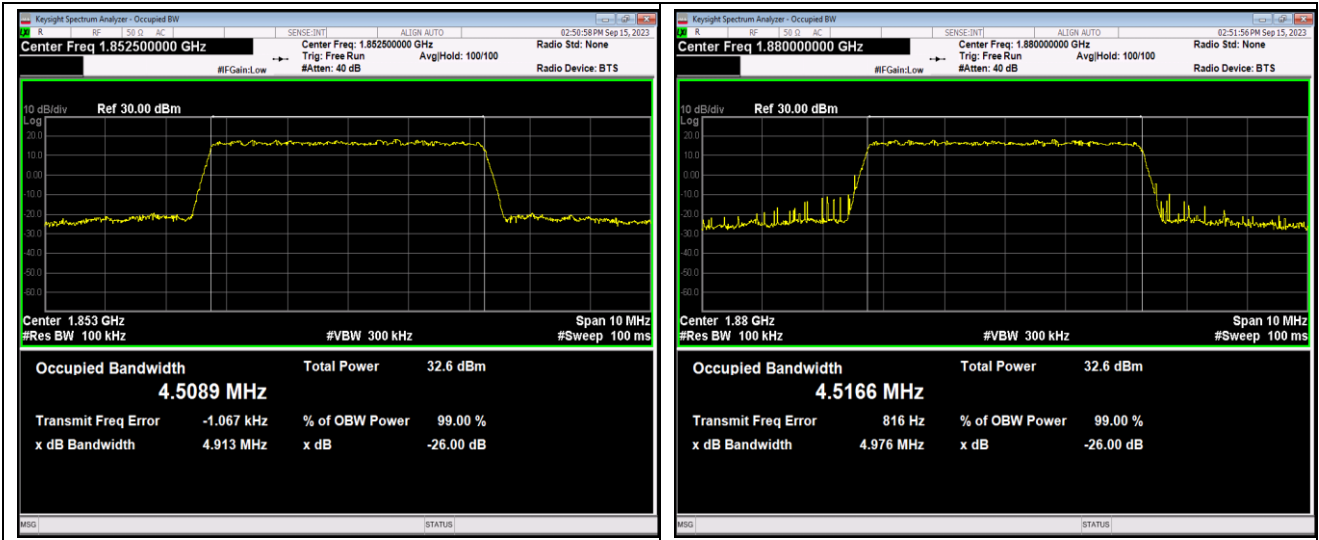

Test Graphs

Band2-3MHz-16QAM-19185-15RB#0

Band2-3MHz-64QAM-18615-15RB#0

Band2-3MHz-64QAM-18900-15RB#0

Band2-3MHz-64QAM-19185-15RB#0

Band2-5MHz-QPSK-18625-25RB#0

Band2-5MHz-QPSK-18900-25RB#0

Band2-5MHz-QPSK-19175-25RB#0