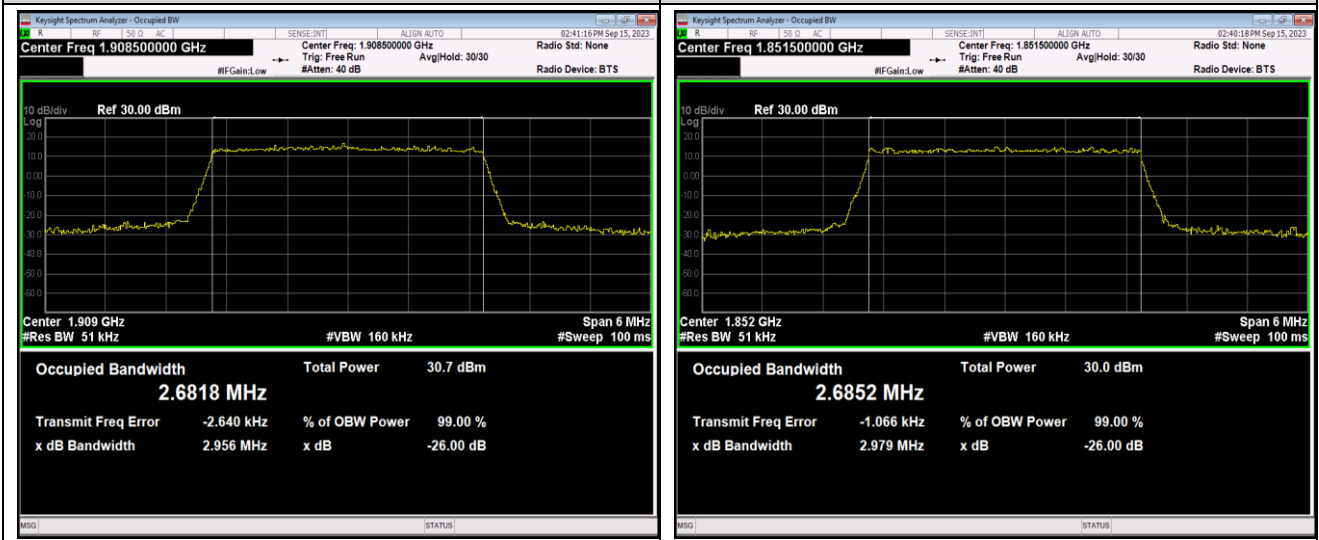

Test Graphs

Band2-3MHz-16QAM-19185-15RB#0

Band2-3MHz-64QAM-18615-15RB#0

Band2-3MHz-64QAM-18900-15RB#0

Band2-3MHz-64QAM-19185-15RB#0

Band2-5MHz-QPSK-18625-25RB#0

Band2-5MHz-QPSK-18900-25RB#0

Band2-5MHz-QPSK-19175-25RB#0