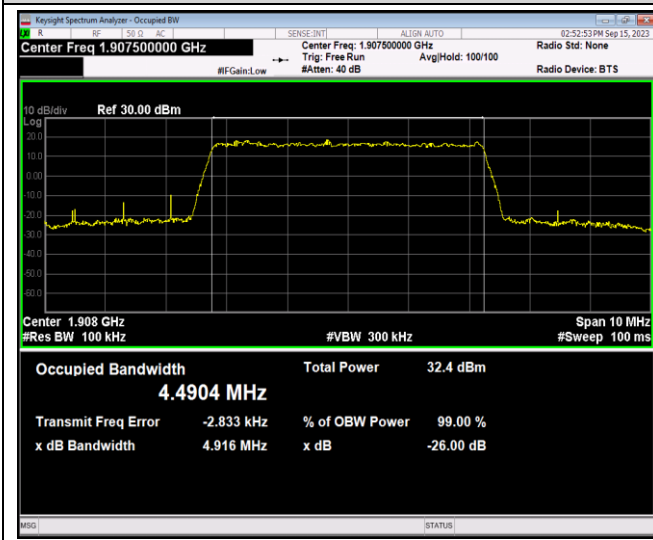

Band2-5MHz-QPSK-19175-25RB#0

Band2-5MHz-16QAM-18900-25RB#0