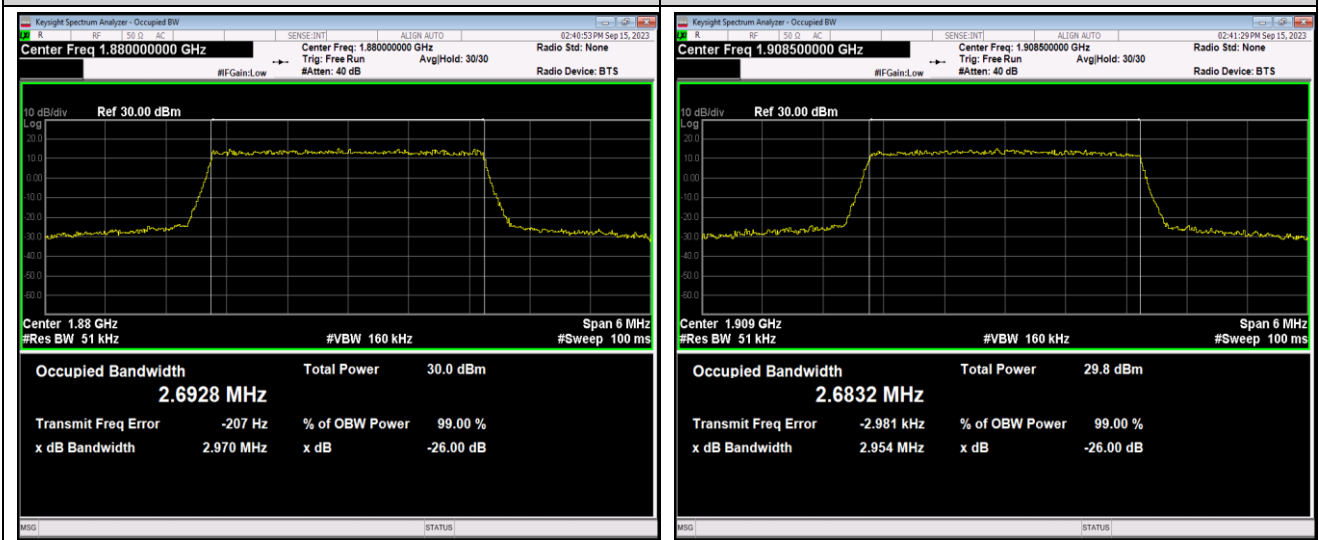

Test Graphs

Band2-3MHz-16QAM-19185-15RB#0

Band2-3MHz-64QAM-18615-15RB#0

Band2-3MHz-64QAM-18900-15RB#0

Band2-3MHz-64QAM-19185-15RB#0

Band2-5MHz-QPSK-18625-25RB#0

Band2-5MHz-QPSK-18900-25RB#0

Band2-5MHz-QPSK-19175-25RB#0