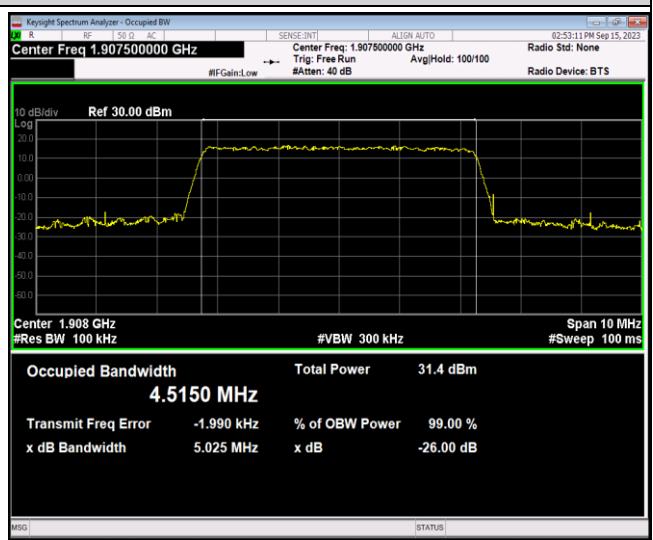

Band2-5MHz-16QAM-19175-25RB#0

Band2-5MHz-64QAM-18900-25RB#0