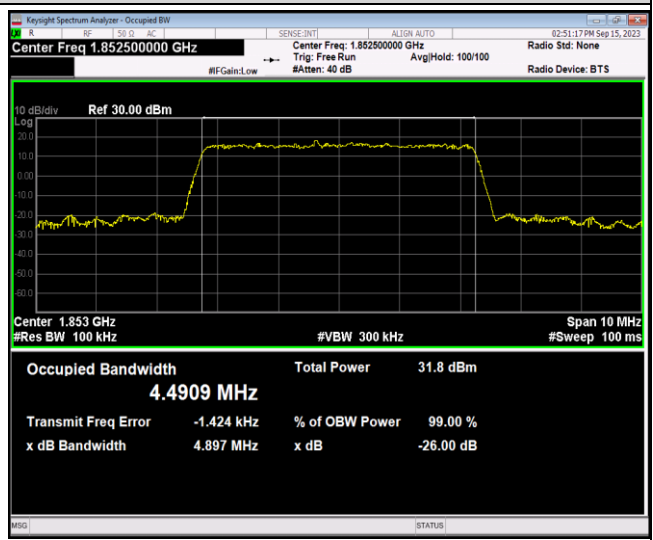

Band2-5MHz-16QAM-18625-25RB#0

Band2-5MHz-16QAM-19175-25RB#0