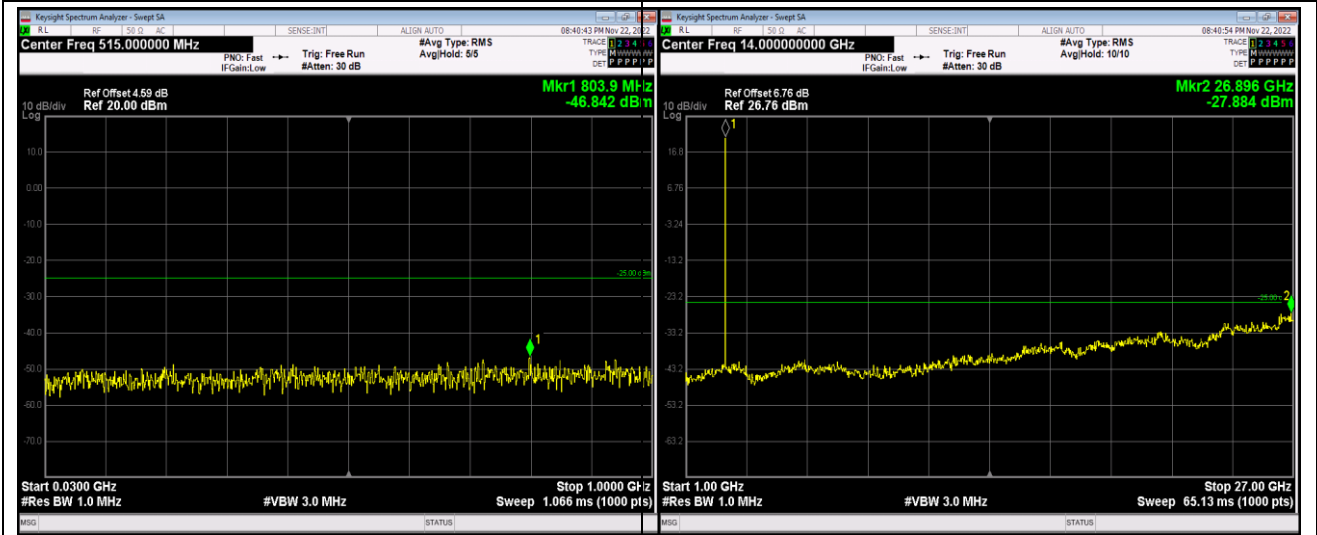

Band41-5MHz-64QAM-41565-1RB#0-Range1:30~1000MHz

Band41-5MHz-64QAM-41565-1RB#0-Range2:1000~7000MHz

Band41-20MHz-QPSK-39750-1RB#0-Range1:30~1000MHz

Band41-20MHz-QPSK-39750-1RB#0-Range2:1000~7000MHz

Band41-20MHz-16QAM-40620-1RB#0-Range1:30
~1000MHz