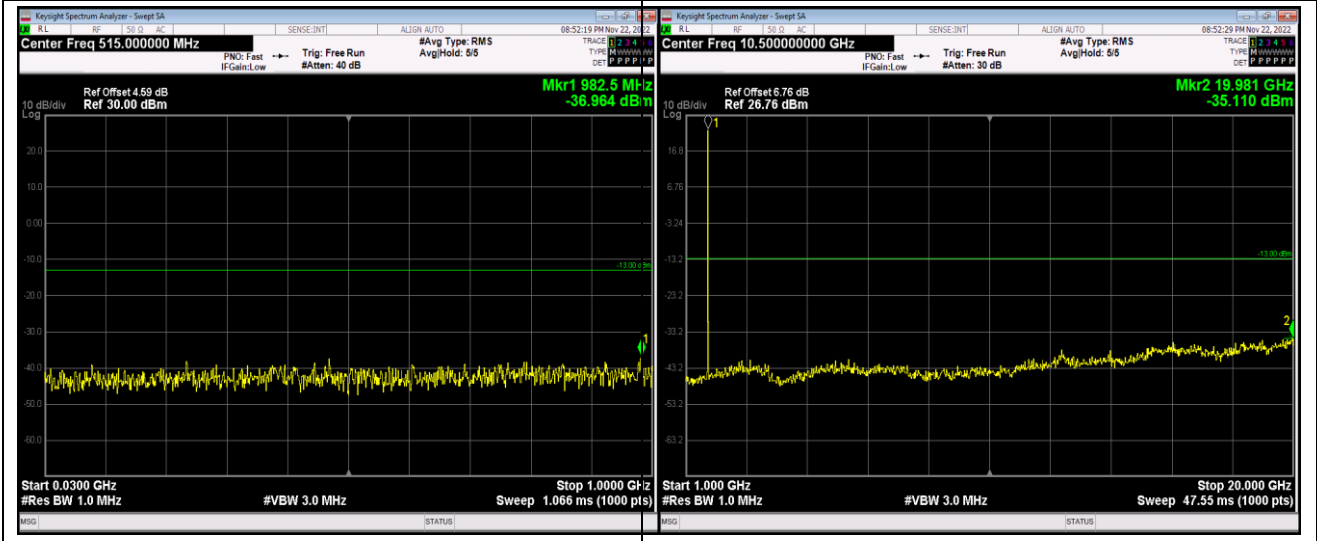

Band66-1.4MHz-64QAM-131979-1RB#0-Range1:3
0~1000MHz

Band66-1.4MHz-64QAM-131979-1RB#0-Range2:100
0~20000MHz