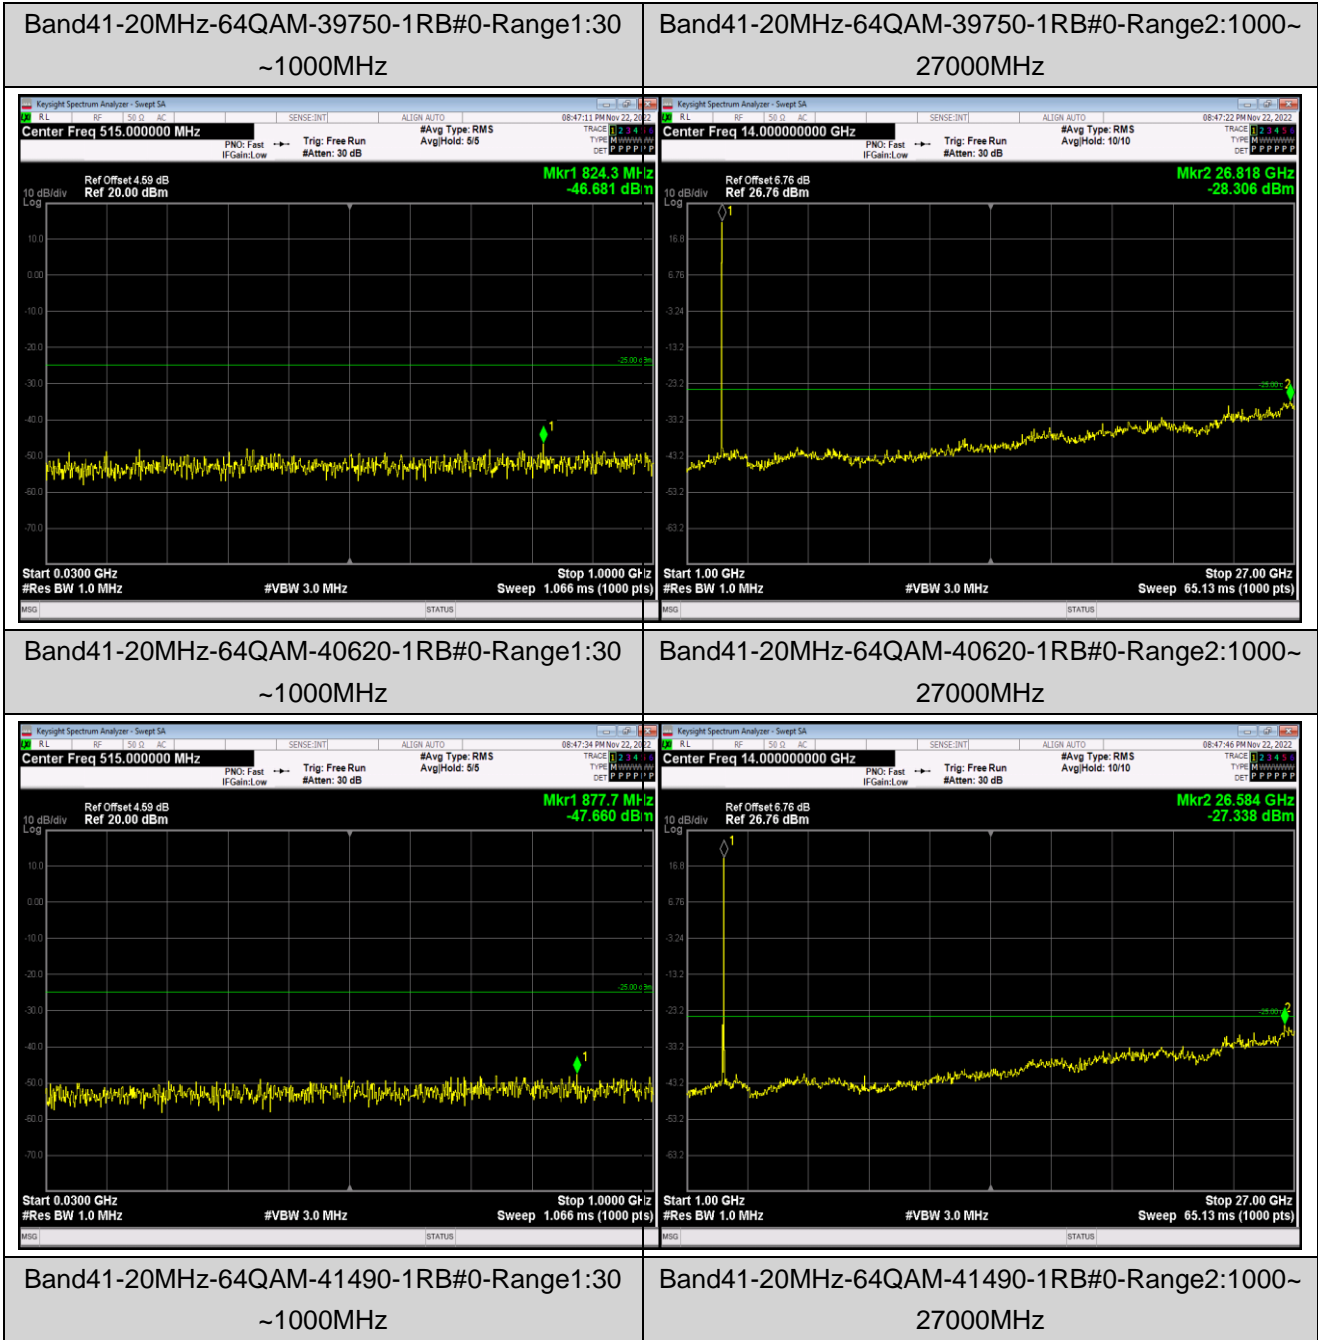

Band41-5MHz-64QAM-41565-1RB#0-Range1:30~1000MHz

Band41-5MHz-64QAM-41565-1RB#0-Range2:1000~7000MHz

Band41-20MHz-QPSK-39750-1RB#0-Range1:30~1000MHz

Band41-20MHz-QPSK-39750-1RB#0-Range2:1000~7000MHz

Band41-20MHz-16QAM-40620-1RB#0-Range1:30
~1000MHz

Band41-20MHz-16QAM-40620-1RB#0-Range2:1000~
27000MHz

Band41-20MHz-16QAM-41490-1RB#0-Range1:30
~1000MHz

Band41-20MHz-16QAM-41490-1RB#0-Range2:1000~
27000MHz

Band66-1.4MHz-QPSK-131979-1RB#0-Range1:30
~1000MHz

Band66-1.4MHz-QPSK-131979-1RB#0-Range2:1000
~20000MHz

Band66-1.4MHz-QPSK-132322-1RB#0-Range1:30
~1000MHz

Band66-1.4MHz-QPSK-132322-1RB#0-Range2:1000
~20000MHz

Band66-1.4MHz-16QAM-132665-1RB#0-Range1:3
0~1000MHz