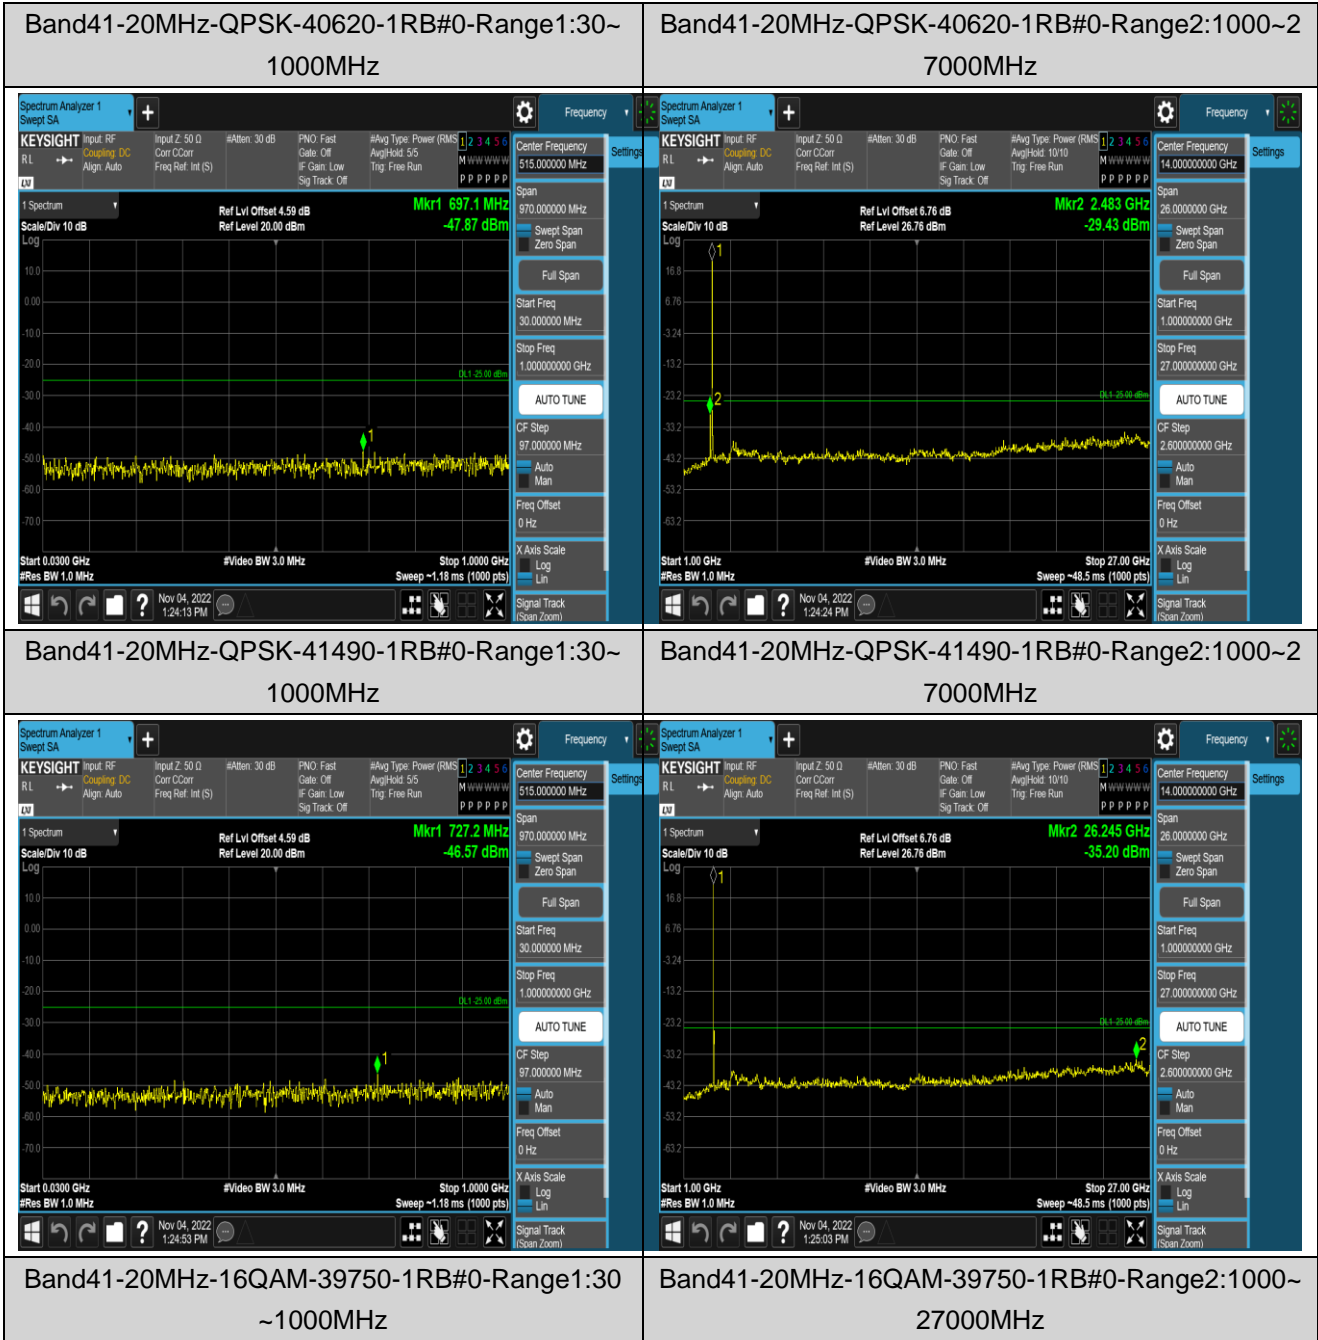

Band41-5MHz-64QAM-41565-1RB#0-Range1:30~1000MHz

Band41-5MHz-64QAM-41565-1RB#0-Range2:1000~7000MHz

Band41-20MHz-QPSK-39750-1RB#0-Range1:30~1000MHz

Band41-20MHz-QPSK-39750-1RB#0-Range2:1000~7000MHz

Band41-20MHz-16QAM-40620-1RB#0-Range1:30
~1000MHz

Band41-20MHz-16QAM-40620-1RB#0-Range2:1000~
27000MHz

Band41-20MHz-16QAM-41490-1RB#0-Range1:30
~1000MHz

Band41-20MHz-16QAM-41490-1RB#0-Range2:1000~
27000MHz

Band66-1.4MHz-QPSK-131979-1RB#0-Range1:30
~1000MHz