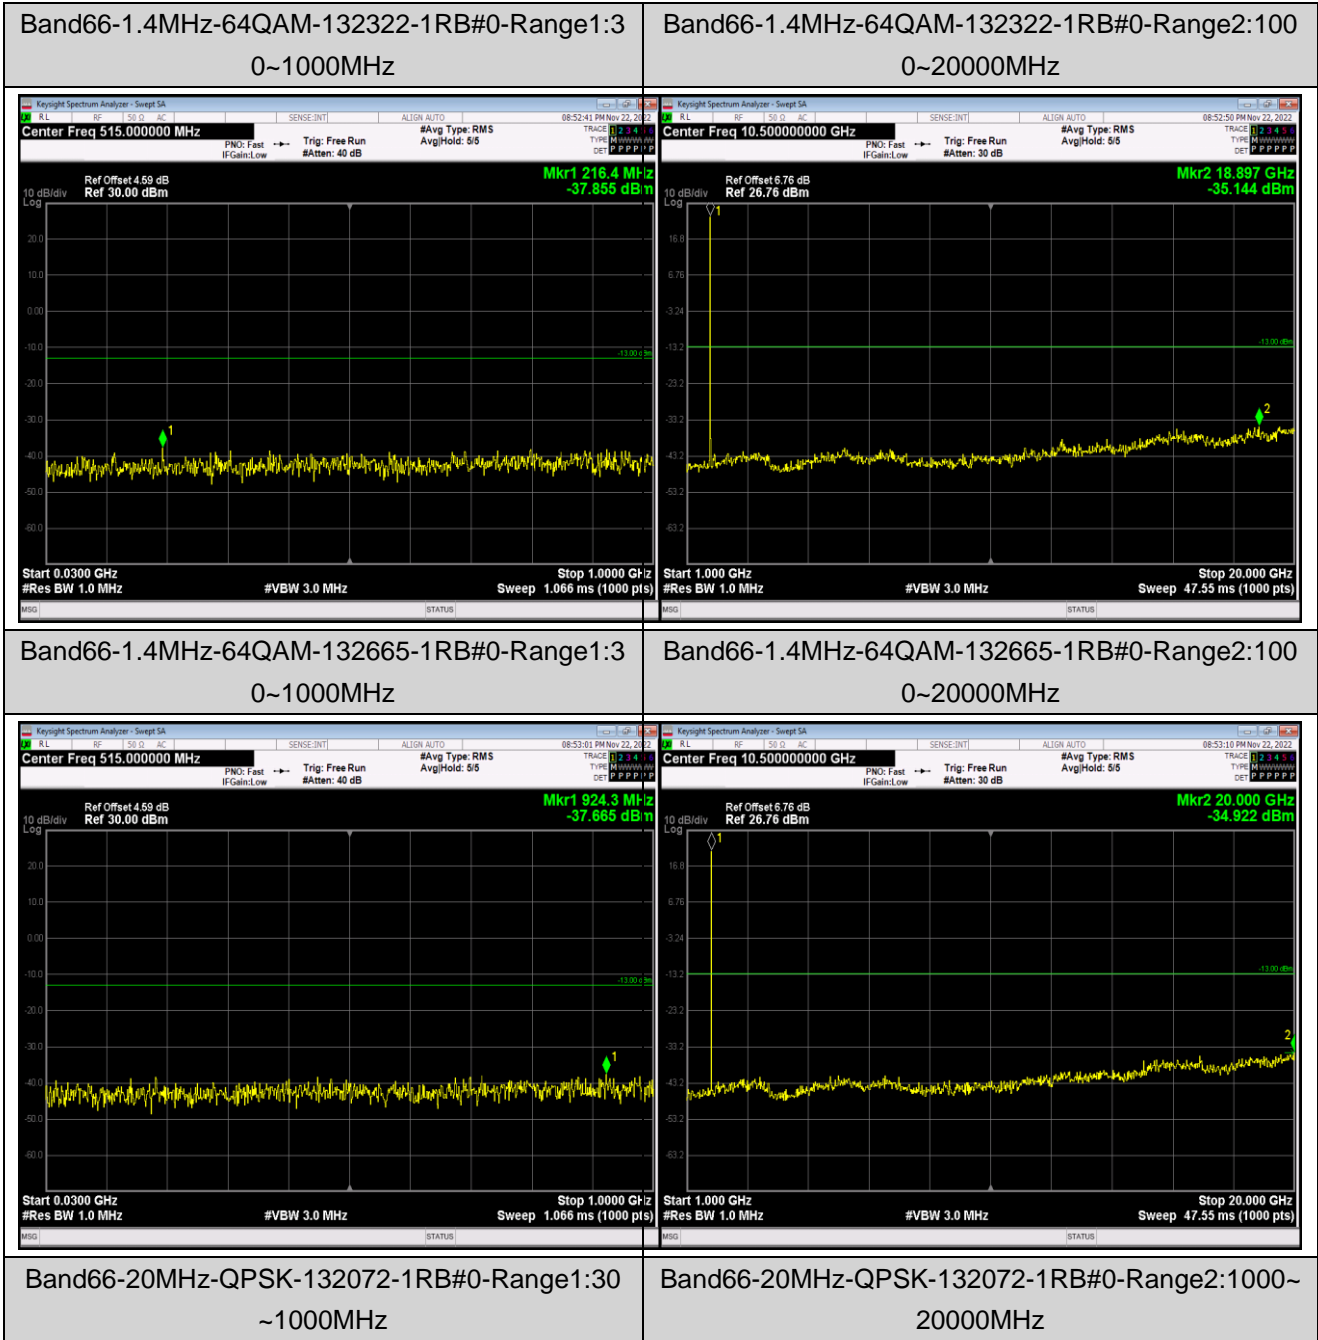

Band41-20MHz-16QAM-40620-1RB#0-Range2:1000~
27000MHz

Band41-20MHz-16QAM-41490-1RB#0-Range1:30
~1000MHz

Band41-20MHz-16QAM-41490-1RB#0-Range2:1000~
27000MHz

Band66-1.4MHz-QPSK-131979-1RB#0-Range1:30
~1000MHz

Band66-1.4MHz-QPSK-131979-1RB#0-Range2:1000
~20000MHz

Band66-1.4MHz-QPSK-132322-1RB#0-Range1:30
~1000MHz

Band66-1.4MHz-QPSK-132322-1RB#0-Range2:1000
~20000MHz

Band66-1.4MHz-16QAM-132665-1RB#0-Range1:3
0~1000MHz

Band66-1.4MHz-16QAM-132665-1RB#0-Range2:100
0~20000MHz

Band66-1.4MHz-64QAM-131979-1RB#0-Range1:3
0~1000MHz

Band66-1.4MHz-64QAM-131979-1RB#0-Range2:100
0~20000MHz

Band66-20MHz-QPSK-132322-1RB#0-Range1:30~1000MHz