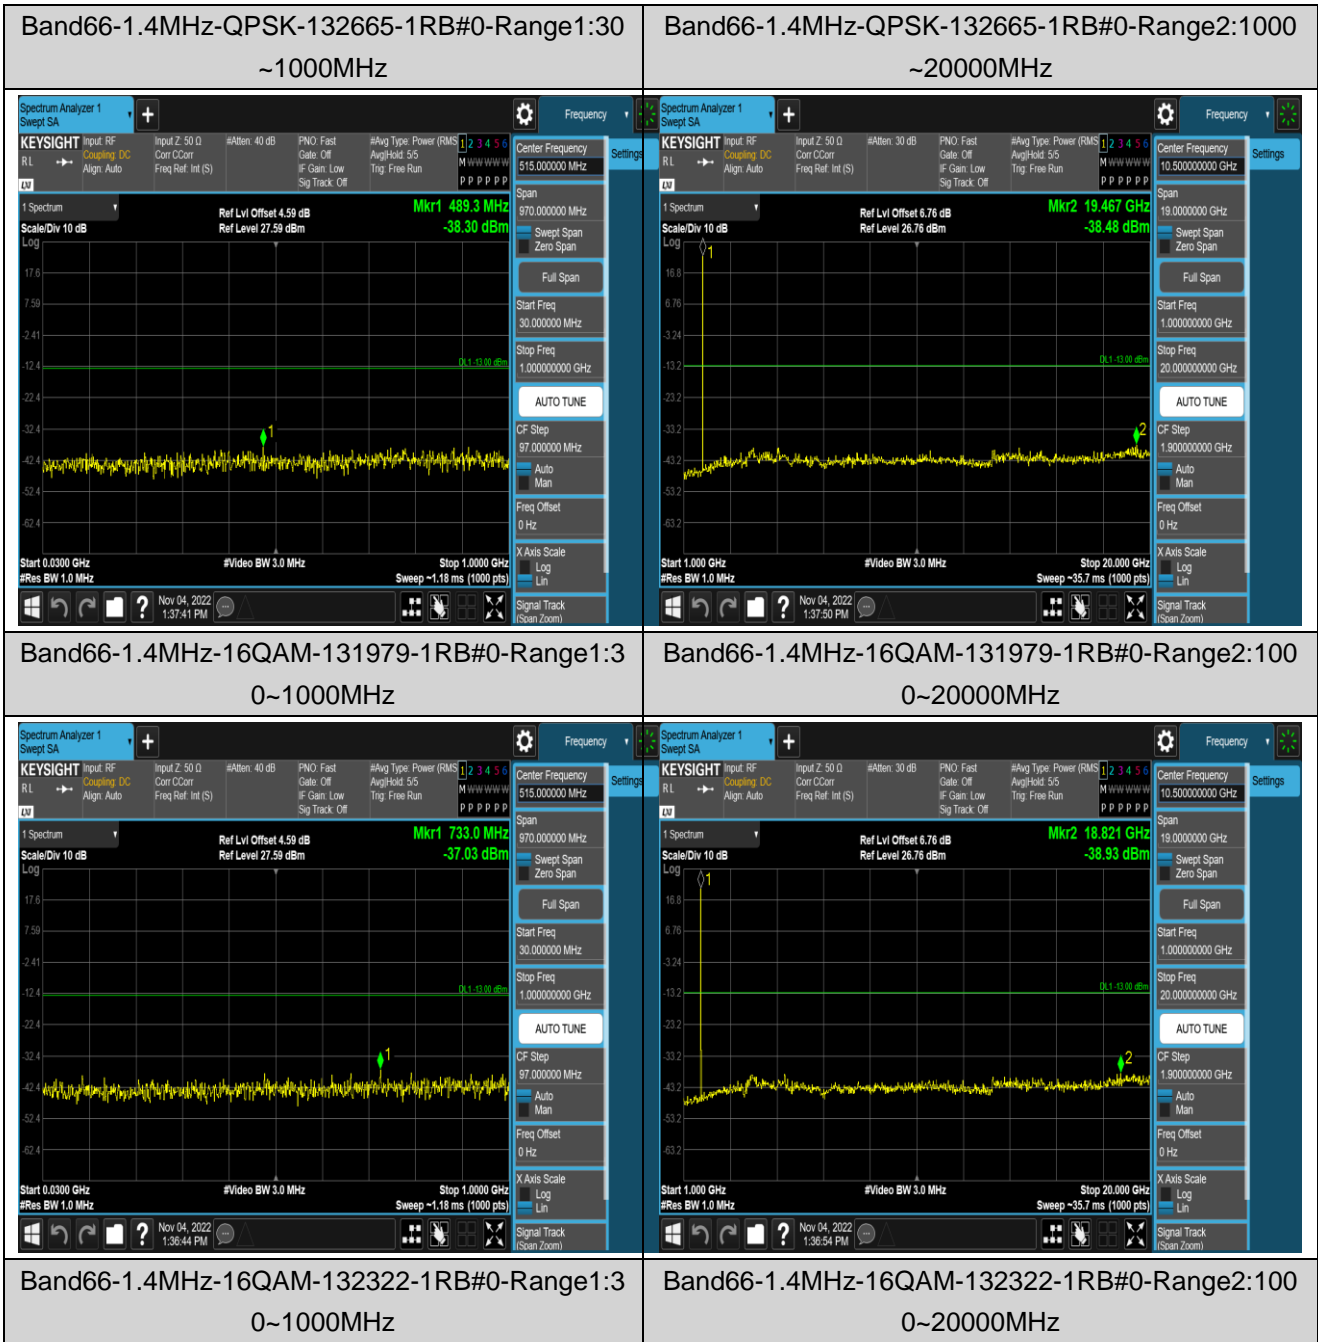

Band41-5MHz-64QAM-41565-1RB#0-Range1:30~1000MHz

Band41-5MHz-64QAM-41565-1RB#0-Range2:1000~7000MHz

Band41-20MHz-QPSK-39750-1RB#0-Range1:30~1000MHz

Band41-20MHz-QPSK-39750-1RB#0-Range2:1000~7000MHz

Band41-20MHz-16QAM-40620-1RB#0-Range1:30
~1000MHz

Band41-20MHz-16QAM-40620-1RB#0-Range2:1000~
27000MHz

Band41-20MHz-16QAM-41490-1RB#0-Range1:30
~1000MHz

Band41-20MHz-16QAM-41490-1RB#0-Range2:1000~
27000MHz

Band66-1.4MHz-QPSK-131979-1RB#0-Range1:30
~1000MHz

Band66-1.4MHz-QPSK-131979-1RB#0-Range2:1000
~20000MHz

Band66-1.4MHz-QPSK-132322-1RB#0-Range1:30
~1000MHz

Band66-1.4MHz-QPSK-132322-1RB#0-Range2:1000
~20000MHz

Band66-1.4MHz-16QAM-132665-1RB#0-Range1:3
0~1000MHz