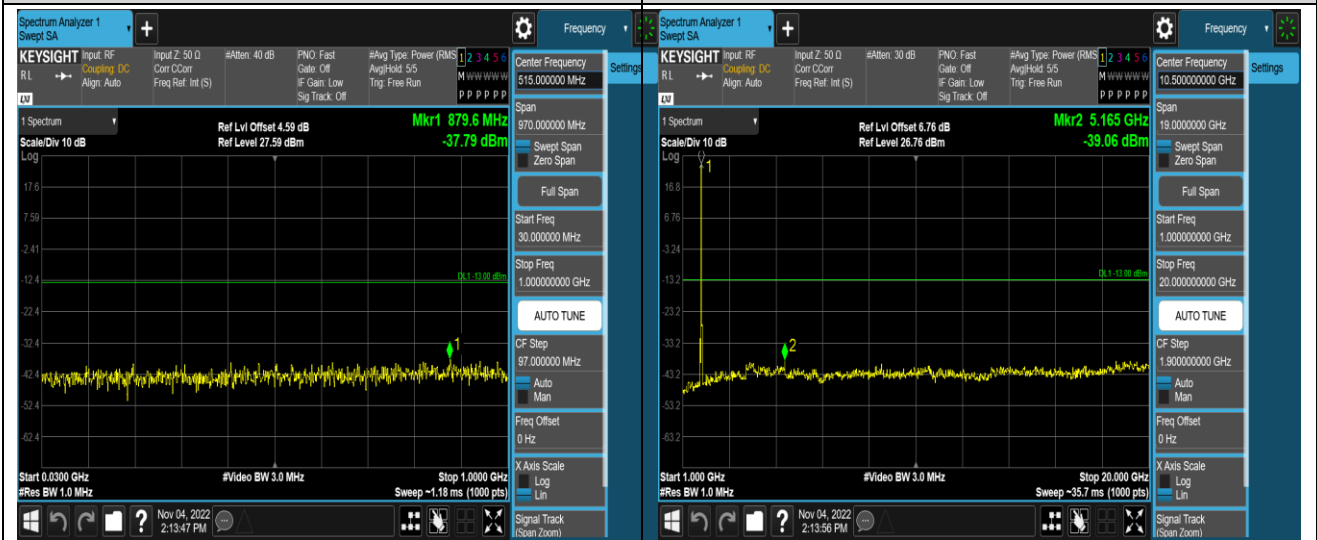

Band66-20MHz-QPSK-132572-1RB#0-Range1:30~1000MHz

Band66-20MHz-QPSK-132572-1RB#0-Range2:1000~20000MHz