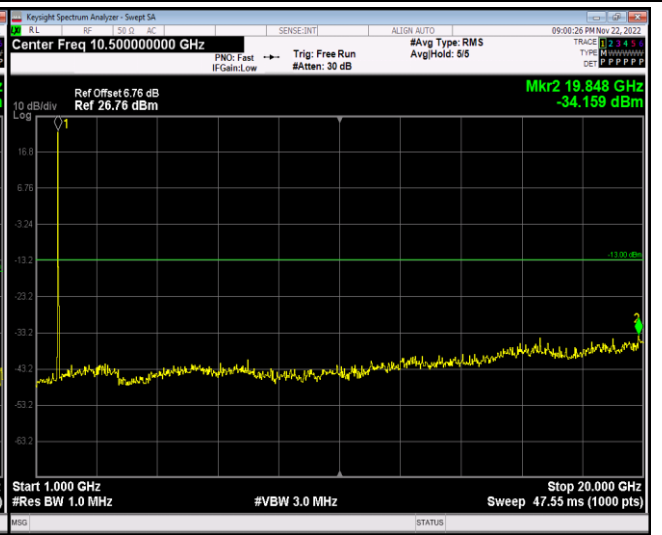

Band66-20MHz-64QAM-132322-1RB#0-Range2:1000
~20000MHz

Band66-20MHz-64QAM-132072-1RB#0-Range2:1000
~20000MHz