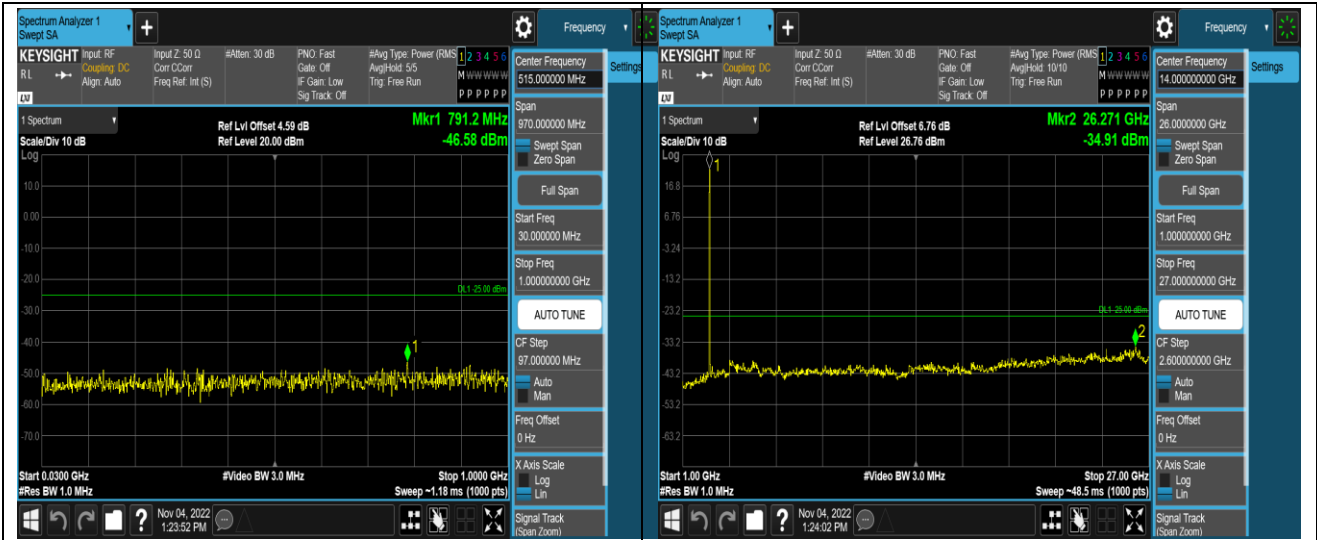

Band41-5MHz-64QAM-41565-1RB#0-Range1:30~1000MHz

Band41-5MHz-64QAM-41565-1RB#0-Range2:1000~7000MHz

Band41-20MHz-QPSK-39750-1RB#0-Range1:30~1000MHz

Band41-20MHz-QPSK-39750-1RB#0-Range2:1000~7000MHz

Band41-20MHz-16QAM-40620-1RB#0-Range1:30
~1000MHz