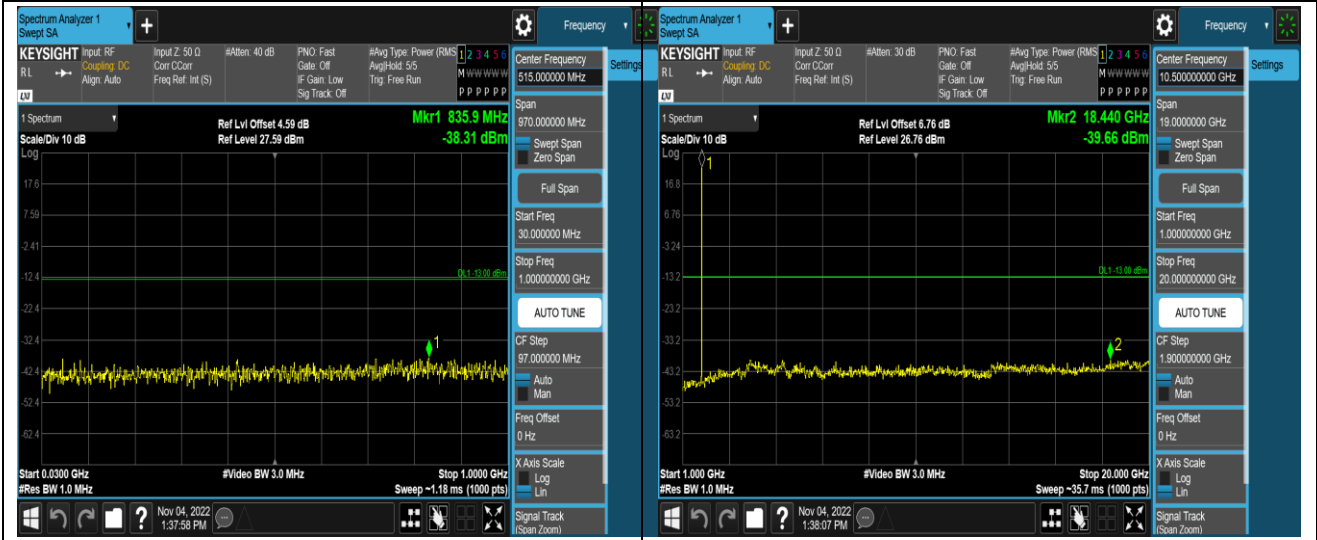

Band66-1.4MHz-16QAM-132665-1RB#0-Range1:3
0~1000MHz

Band66-1.4MHz-64QAM-131979-1RB#0-Range2:100
0~20000MHz

Band66-1.4MHz-16QAM-132665-1RB#0-Range2:100
0~20000MHz

Band66-1.4MHz-64QAM-131979-1RB#0-Range1:3
0~1000MHz