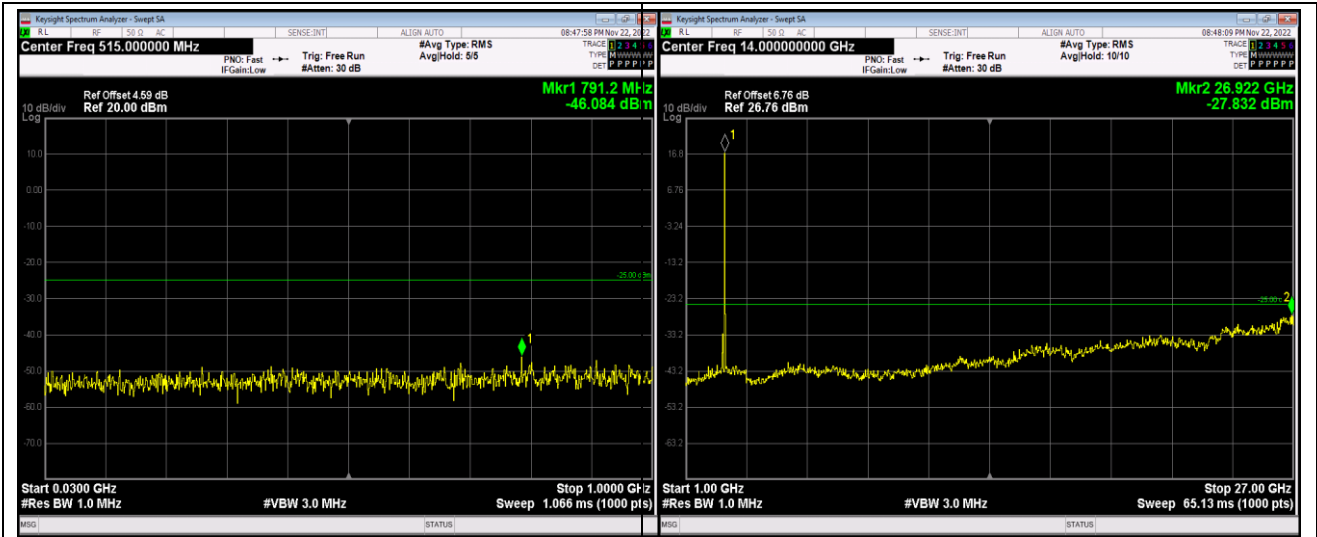

Band41-20MHz-16QAM-40620-1RB#0-Range2:1000~
27000MHz

Band41-20MHz-16QAM-41490-1RB#0-Range1:30
~1000MHz

Band41-20MHz-16QAM-41490-1RB#0-Range2:1000~
27000MHz

Band66-1.4MHz-QPSK-131979-1RB#0-Range1:30
~1000MHz