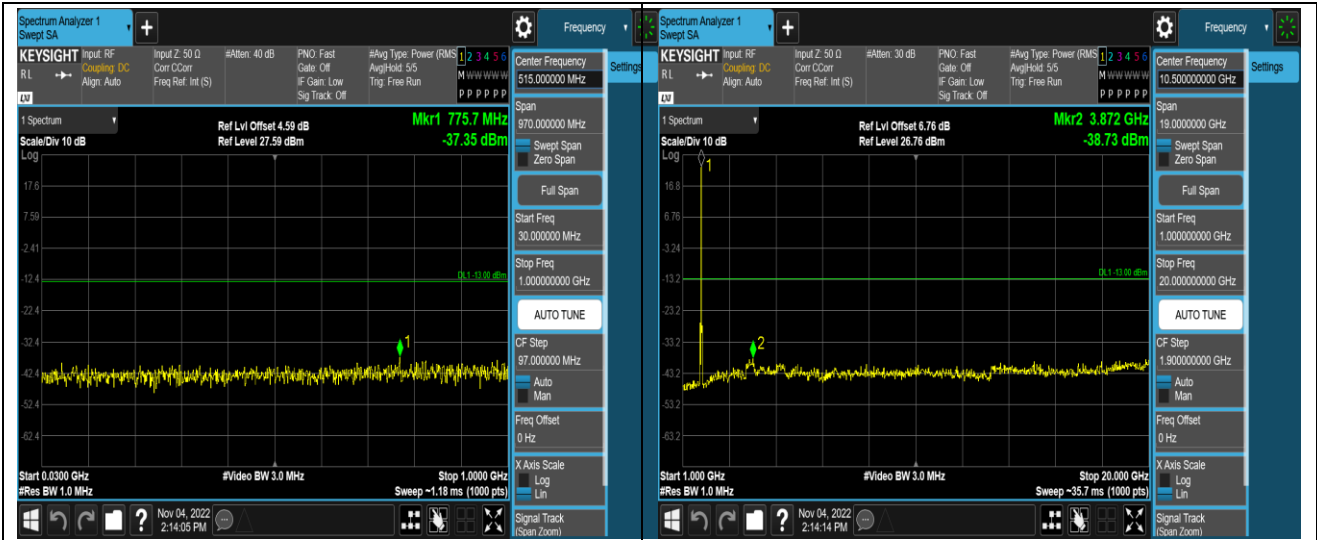

Band66-20MHz-QPSK-132322-1RB#0-Range2:1000~20000MHz

Band66-20MHz-QPSK-132572-1RB#0-Range1:30~1000MHz

Band66-20MHz-QPSK-132572-1RB#0-Range2:1000~20000MHz

Band66-20MHz-64QAM-132072-1RB#0-Range1:3
0~1000MHz