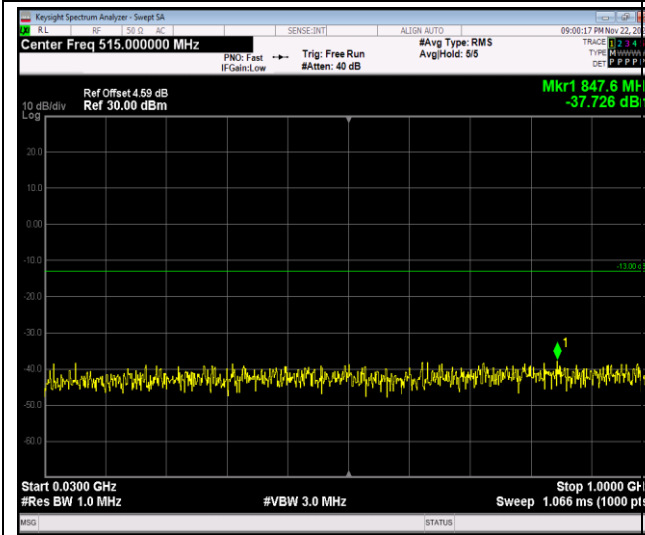

Band66-20MHz-64QAM-132072-1RB#0-Range1:3
0~1000MHz

Band66-20MHz-64QAM-132322-1RB#0-Range1:3
0~1000MHz