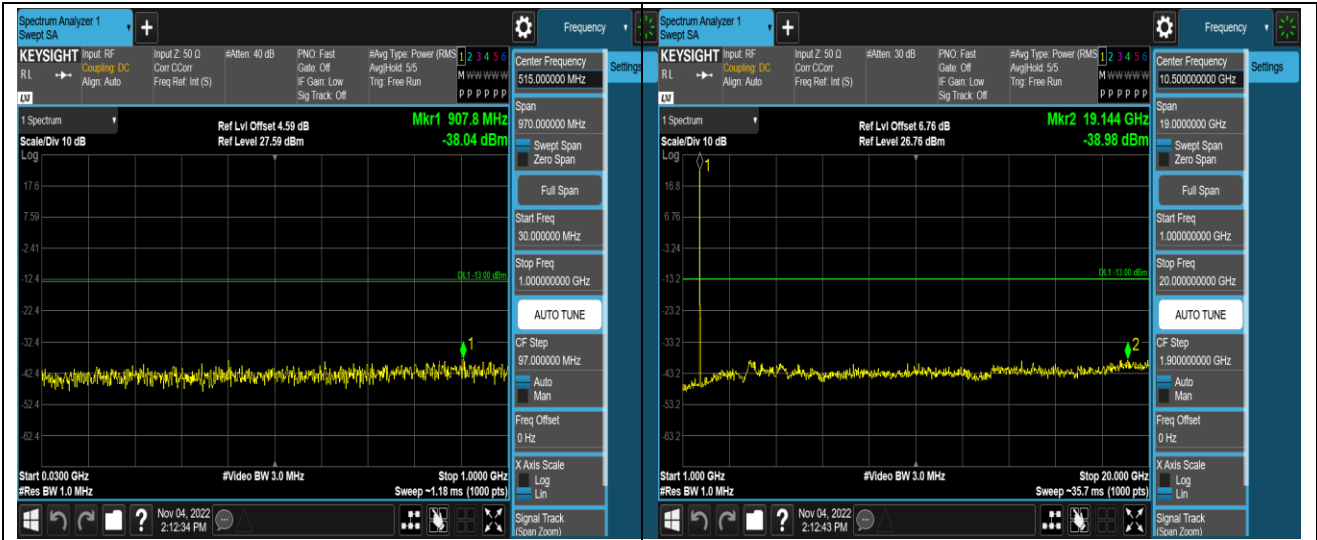

Band66-1.4MHz-16QAM-132665-1RB#0-Range2:100
0~20000MHz

Band66-1.4MHz-64QAM-131979-1RB#0-Range1:3
0~1000MHz

Band66-1.4MHz-64QAM-131979-1RB#0-Range2:100
0~20000MHz

Band66-20MHz-QPSK-132322-1RB#0-Range1:30~1000MHz