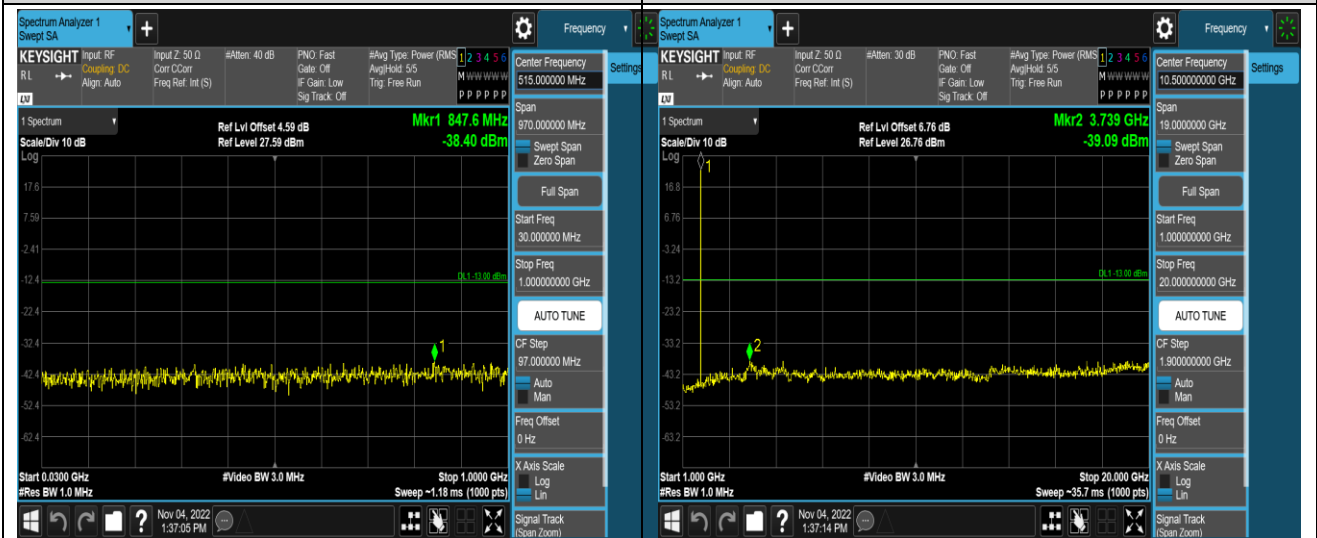

Band66-1.4MHz-QPSK-132322-1RB#0-Range1:30
~1000MHz

Band66-1.4MHz-QPSK-132322-1RB#0-Range2:1000
~20000MHz