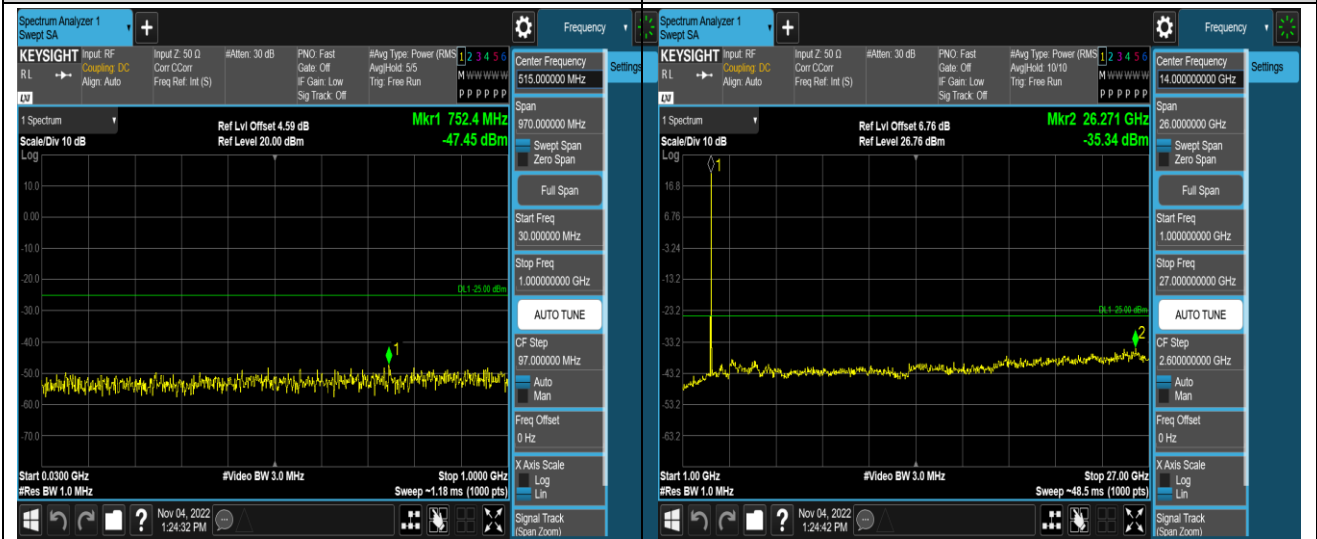

Band41-20MHz-16QAM-40620-1RB#0-Range1:30
~1000MHz

Band41-20MHz-16QAM-41490-1RB#0-Range2:1000~
27000MHz

Band41-20MHz-16QAM-40620-1RB#0-Range2:1000~
27000MHz

Band41-20MHz-16QAM-41490-1RB#0-Range1:30
~1000MHz