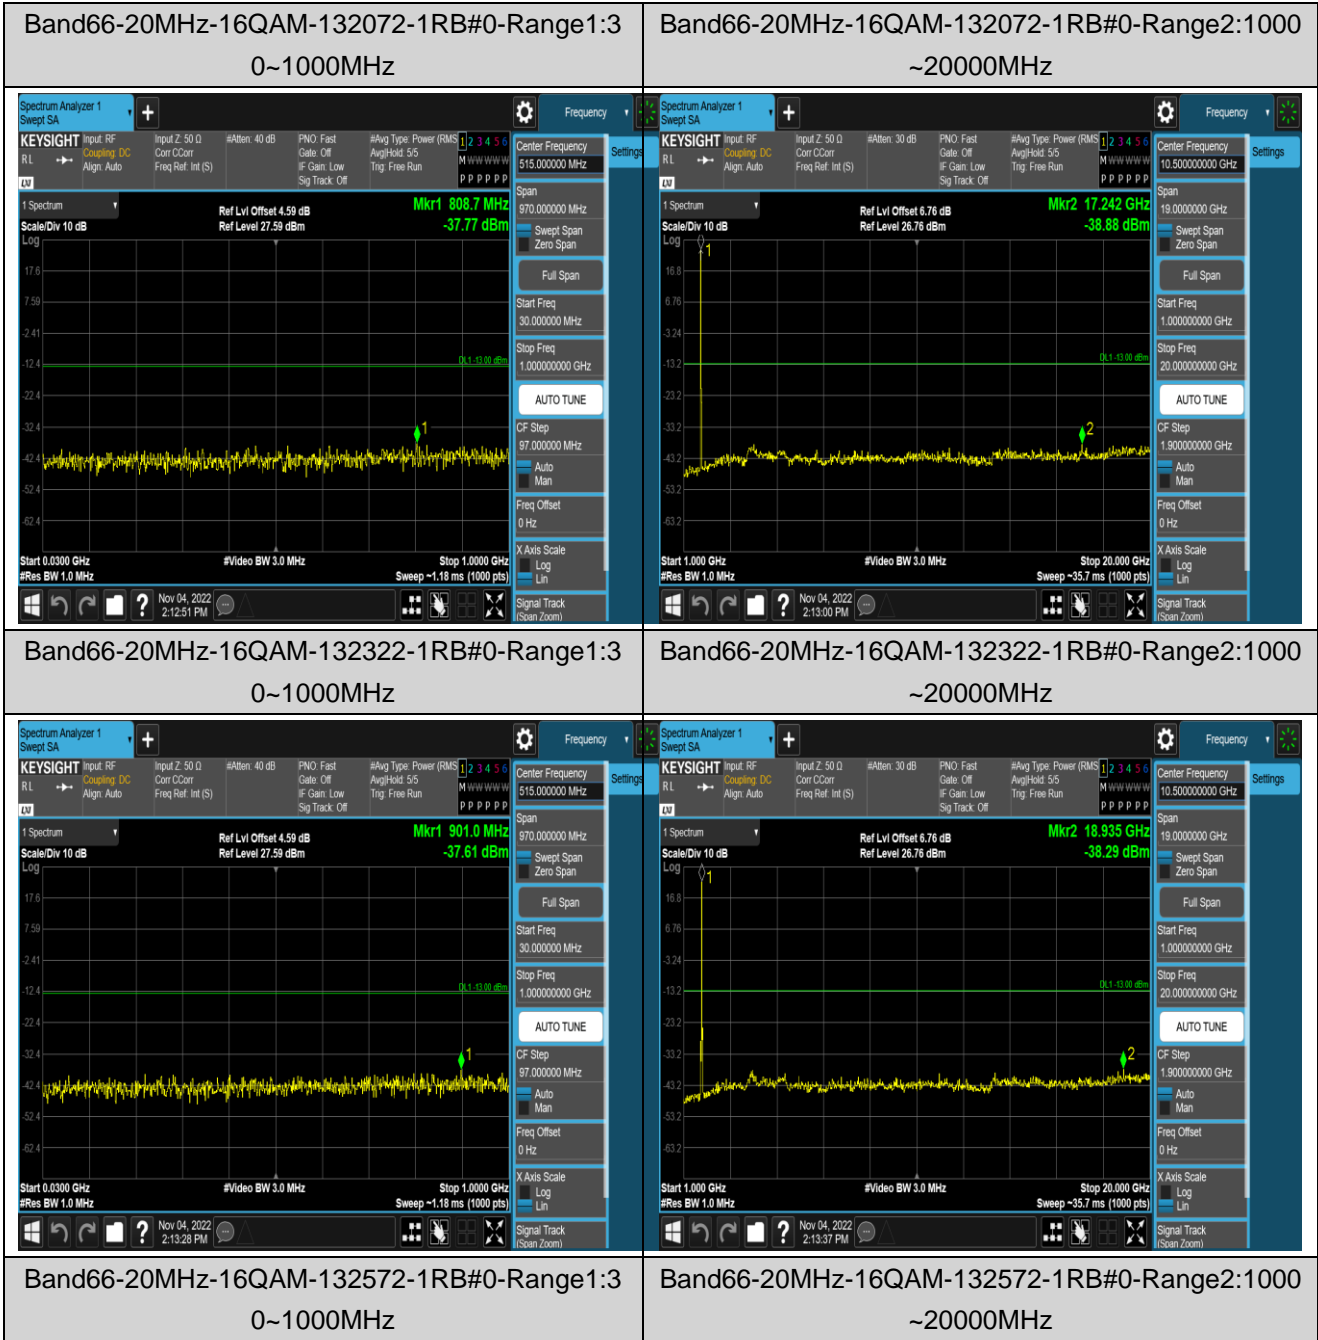

Band66-1.4MHz-16QAM-132665-1RB#0-Range2:100
0~20000MHz

Band66-1.4MHz-64QAM-131979-1RB#0-Range1:3
0~1000MHz

Band66-1.4MHz-64QAM-131979-1RB#0-Range2:100
0~20000MHz

Band66-20MHz-QPSK-132322-1RB#0-Range1:30~1000MHz

Band66-20MHz-QPSK-132322-1RB#0-Range2:1000~20000MHz

Band66-20MHz-QPSK-132572-1RB#0-Range1:30~1000MHz

Band66-20MHz-QPSK-132572-1RB#0-Range2:1000~20000MHz

Band66-20MHz-64QAM-132072-1RB#0-Range1:3
0~1000MHz