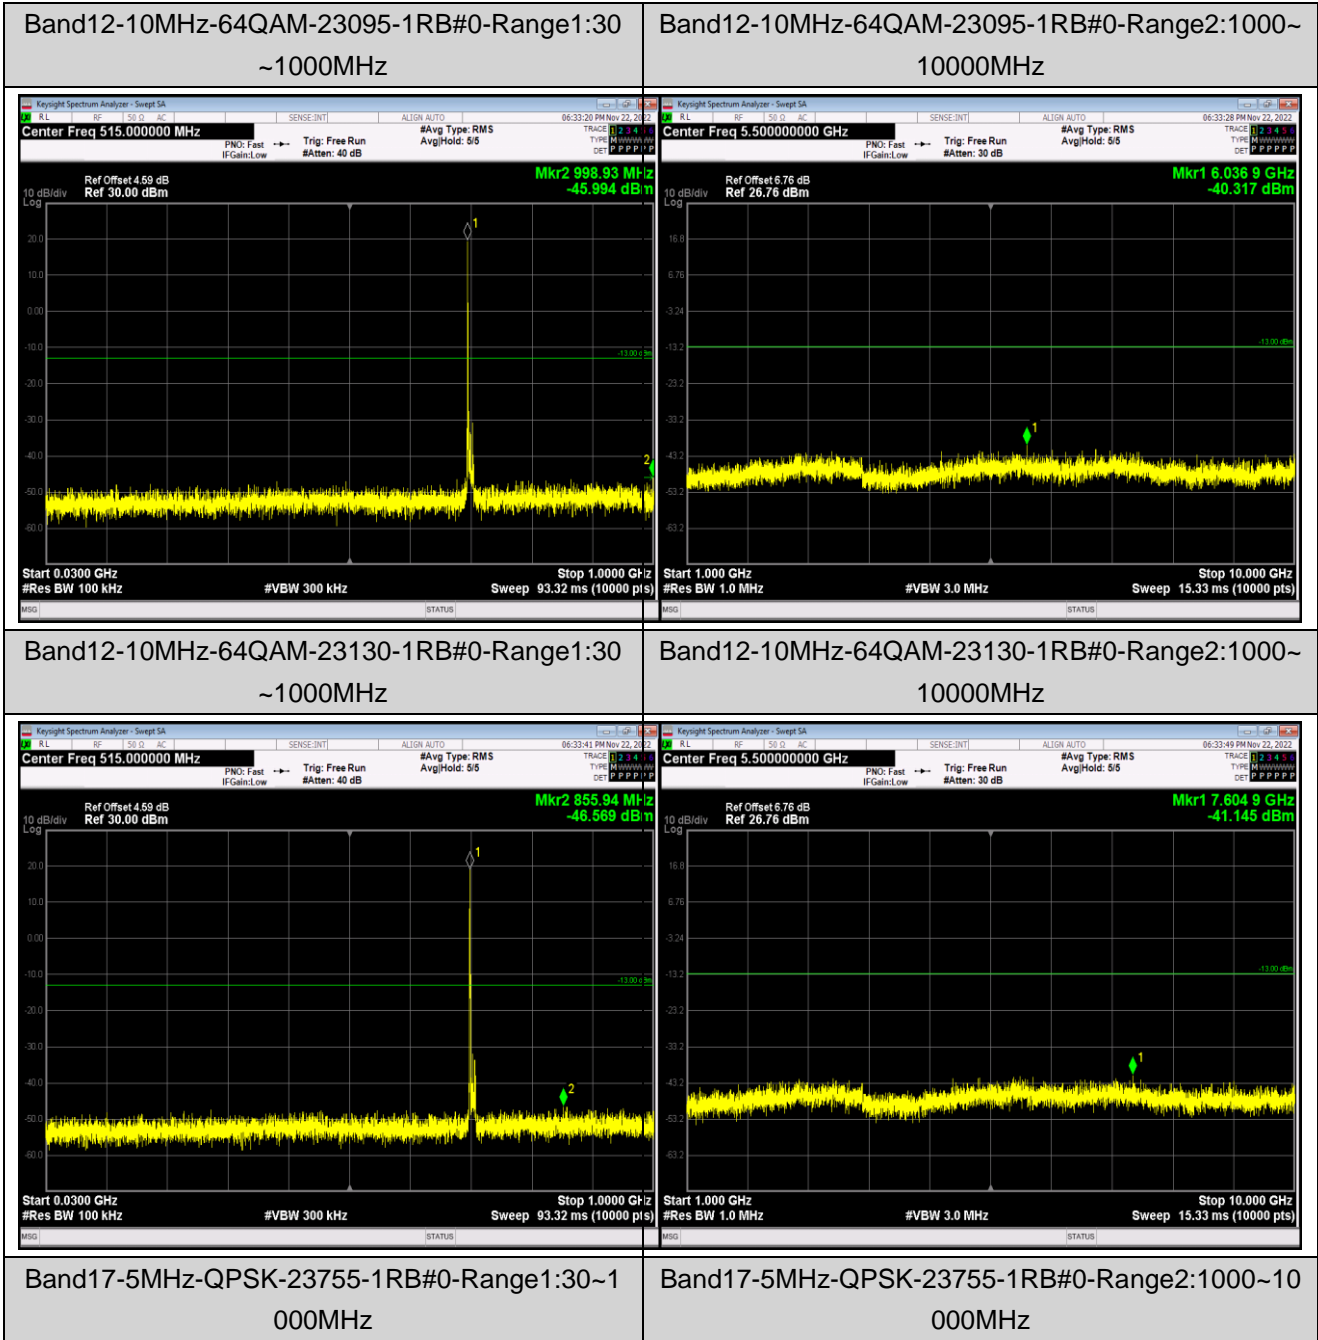

Band12-10MHz-16QAM-23130-1RB#0-Range1:30
~1000MHz

Band12-10MHz-16QAM-23130-1RB#0-Range2:1000~
10000MHz

Band12-10MHz-64QAM-23060-1RB#0-Range1:30
~1000MHz

Band12-10MHz-64QAM-23060-1RB#0-Range2:1000~
10000MHz

Band17-5MHz-QPSK-23790-1RB#0-Range1:30~1000MHz

Band17-5MHz-QPSK-23790-1RB#0-Range2:1000~10000MHz

Band17-5MHz-QPSK-23825-1RB#0-Range1:30~1000MHz

Band17-5MHz-QPSK-23825-1RB#0-Range2:1000~10000MHz

Band17-5MHz-64QAM-23755-1RB#0-Range1:30~1000MHz

Band17-5MHz-64QAM-23755-1RB#0-Range2:1000~10000MHz

Band17-5MHz-64QAM-23790-1RB#0-Range1:30~1000MHz

Band17-5MHz-64QAM-23790-1RB#0-Range2:1000~10000MHz

Band17-10MHz-QPSK-23800-1RB#0-Range1:30~1000MHz

Band17-10MHz-QPSK-23800-1RB#0-Range2:1000~10000MHz