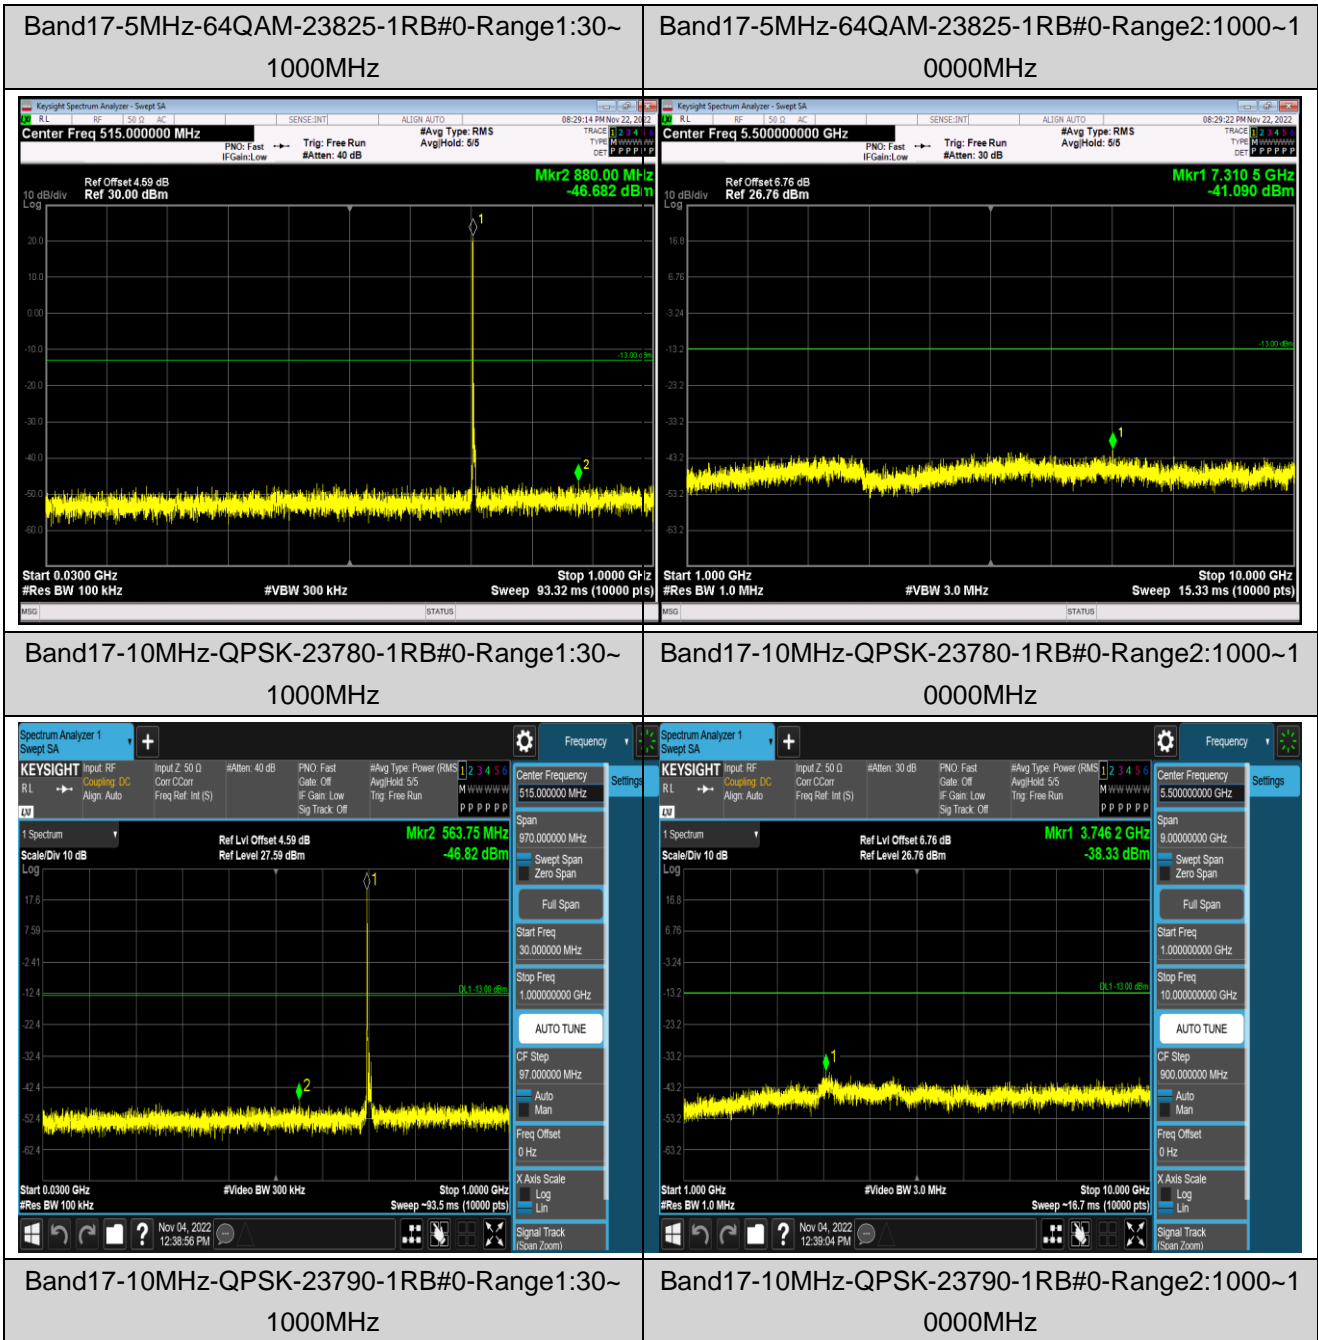

Band12-10MHz-16QAM-23130-1RB#0-Range1:30
~1000MHz

Band12-10MHz-16QAM-23130-1RB#0-Range2:1000~
10000MHz

Band12-10MHz-64QAM-23060-1RB#0-Range1:30
~1000MHz

Band12-10MHz-64QAM-23060-1RB#0-Range2:1000~
10000MHz

Band17-5MHz-QPSK-23790-1RB#0-Range1:30~1000MHz

Band17-5MHz-QPSK-23790-1RB#0-Range2:1000~10000MHz

Band17-5MHz-QPSK-23825-1RB#0-Range1:30~1000MHz

Band17-5MHz-QPSK-23825-1RB#0-Range2:1000~10000MHz

Band17-5MHz-64QAM-23755-1RB#0-Range1:30~1000MHz

Band17-5MHz-64QAM-23755-1RB#0-Range2:1000~10000MHz

Band17-5MHz-64QAM-23790-1RB#0-Range1:30~1000MHz

Band17-5MHz-64QAM-23790-1RB#0-Range2:1000~10000MHz

Band17-10MHz-QPSK-23800-1RB#0-Range1:30~1000MHz

Band17-10MHz-QPSK-23800-1RB#0-Range2:1000~10000MHz