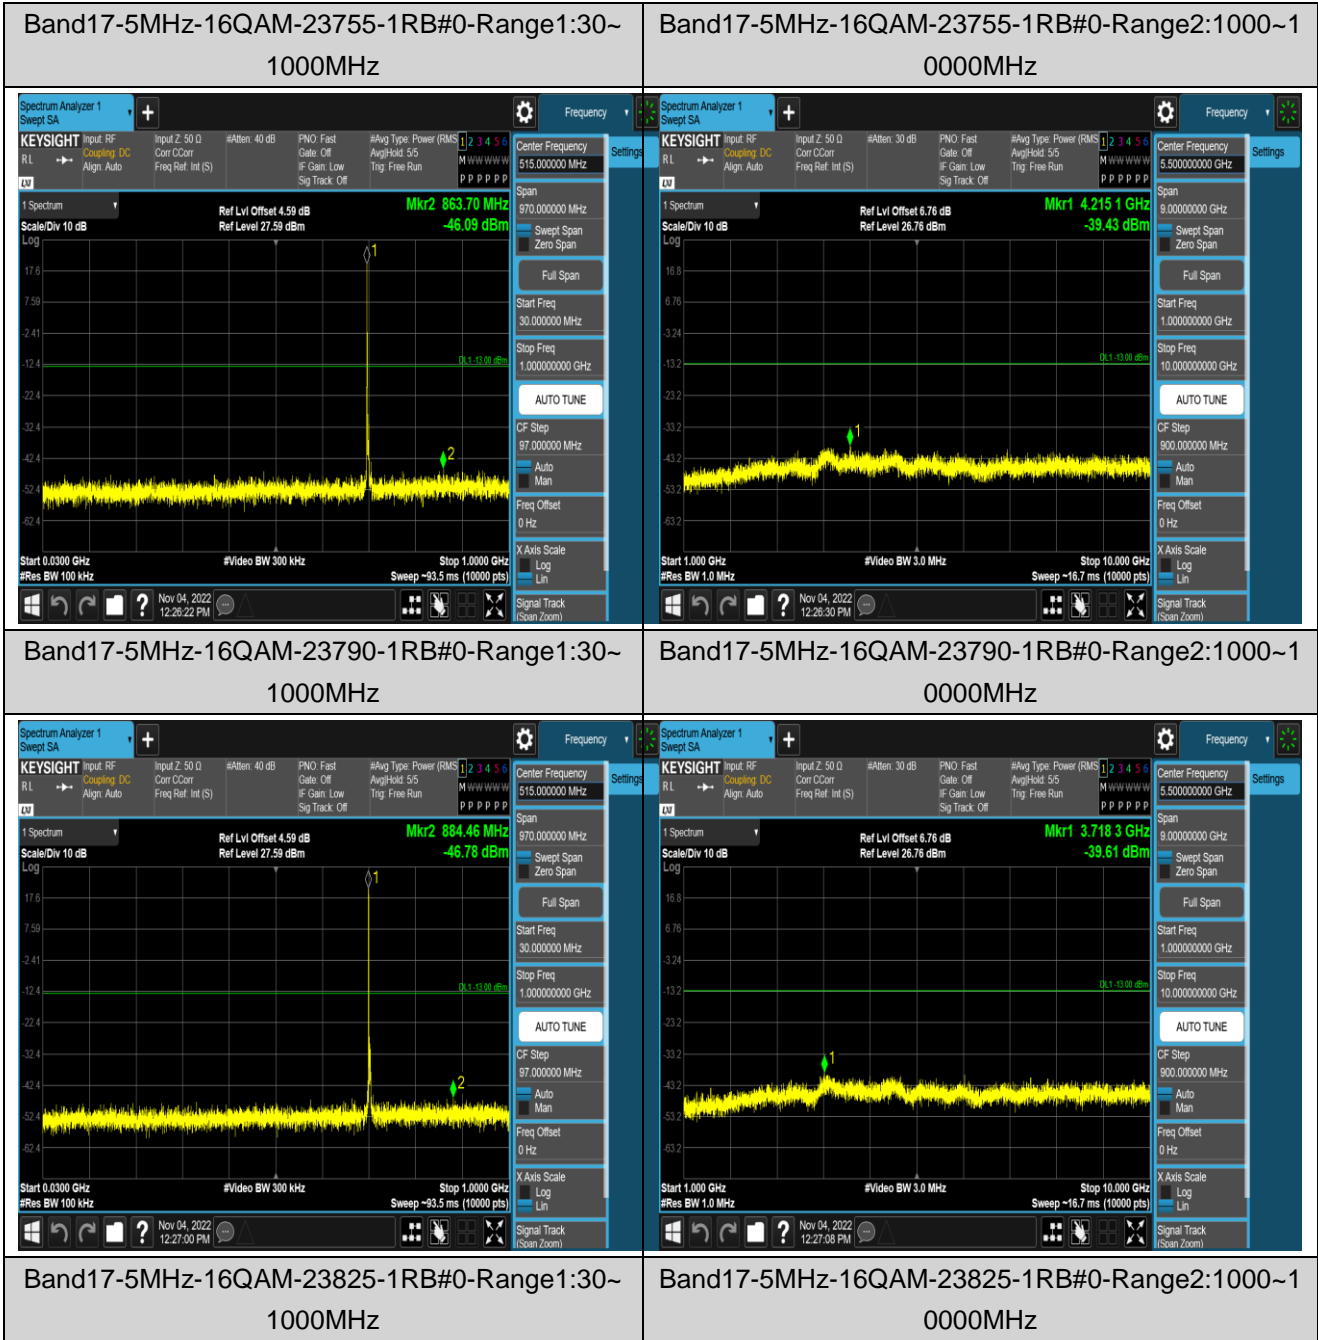

Band12-10MHz-16QAM-23130-1RB#0-Range1:30
~1000MHz

Band12-10MHz-16QAM-23130-1RB#0-Range2:1000~
10000MHz

Band12-10MHz-64QAM-23060-1RB#0-Range1:30
~1000MHz

Band12-10MHz-64QAM-23060-1RB#0-Range2:1000~
10000MHz

Band17-5MHz-QPSK-23790-1RB#0-Range1:30~1000MHz

Band17-5MHz-QPSK-23790-1RB#0-Range2:1000~10000MHz

Band17-5MHz-QPSK-23825-1RB#0-Range1:30~1000MHz

Band17-5MHz-QPSK-23825-1RB#0-Range2:1000~10000MHz

Band17-5MHz-64QAM-23755-1RB#0-Range1:30~1000MHz

Band17-5MHz-64QAM-23755-1RB#0-Range2:1000~10000MHz

Band17-5MHz-64QAM-23790-1RB#0-Range1:30~1000MHz

Band17-5MHz-64QAM-23790-1RB#0-Range2:1000~10000MHz

Band17-10MHz-QPSK-23800-1RB#0-Range1:30~1000MHz

Band17-10MHz-QPSK-23800-1RB#0-Range2:1000~10000MHz