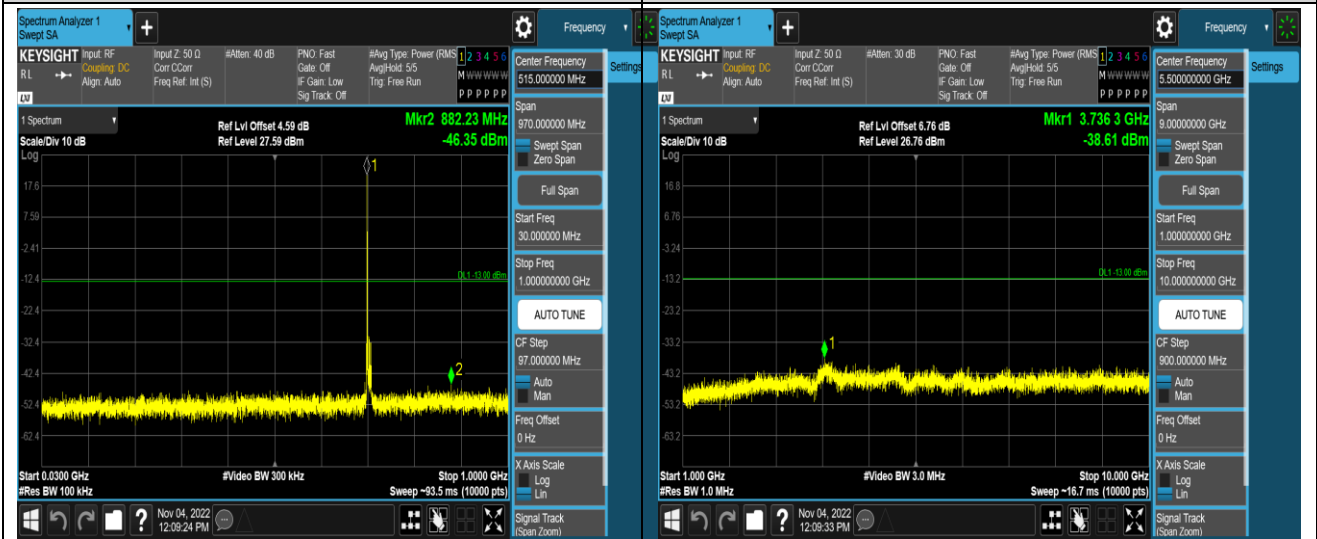

Band12-10MHz-16QAM-23130-1RB#0-Range1:30
~1000MHz

Band12-10MHz-16QAM-23130-1RB#0-Range2:1000~
10000MHz

Band12-10MHz-64QAM-23060-1RB#0-Range1:30
~1000MHz

Band12-10MHz-64QAM-23060-1RB#0-Range2:1000~
10000MHz

Band17-5MHz-QPSK-23790-1RB#0-Range1:30~1000MHz

Band17-5MHz-QPSK-23790-1RB#0-Range2:1000~10000MHz

Band17-5MHz-QPSK-23825-1RB#0-Range1:30~1000MHz

Band17-5MHz-QPSK-23825-1RB#0-Range2:1000~10000MHz

Band17-5MHz-64QAM-23755-1RB#0-Range1:30~1000MHz