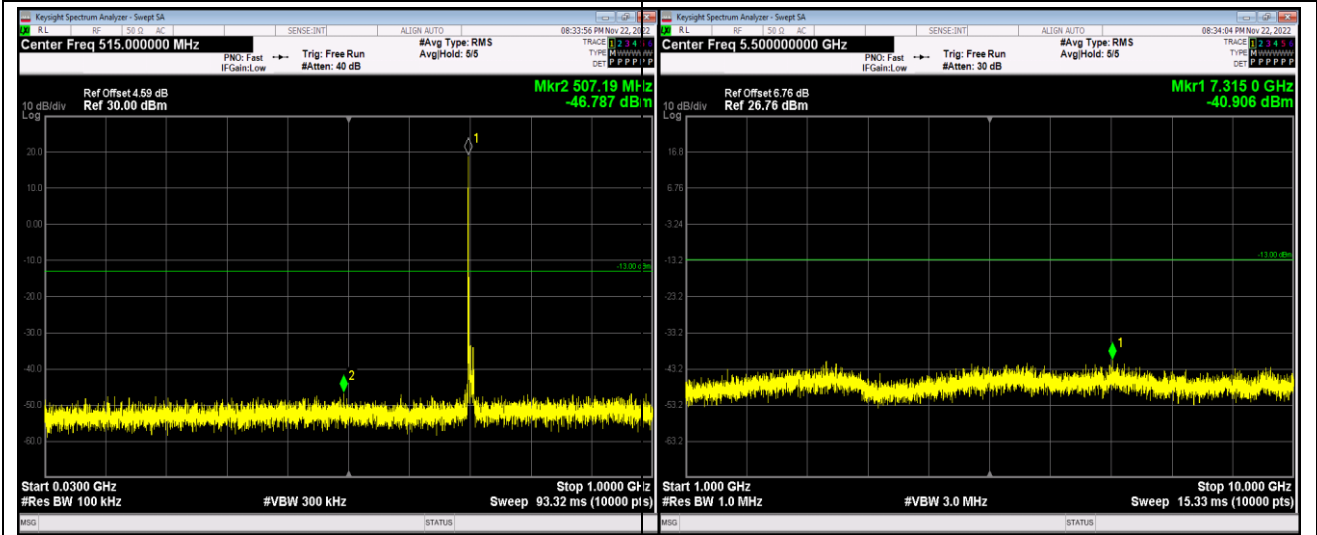

Band17-10MHz-16QAM-23780-1RB#0-Range1:30~1000MHz

Band17-10MHz-16QAM-23780-1RB#0-Range2:1000~10000MHz

Band17-10MHz-64QAM-23790-1RB#0-Range1:30
~1000MHz

Band17-10MHz-64QAM-23790-1RB#0-Range2:1000~
10000MHz