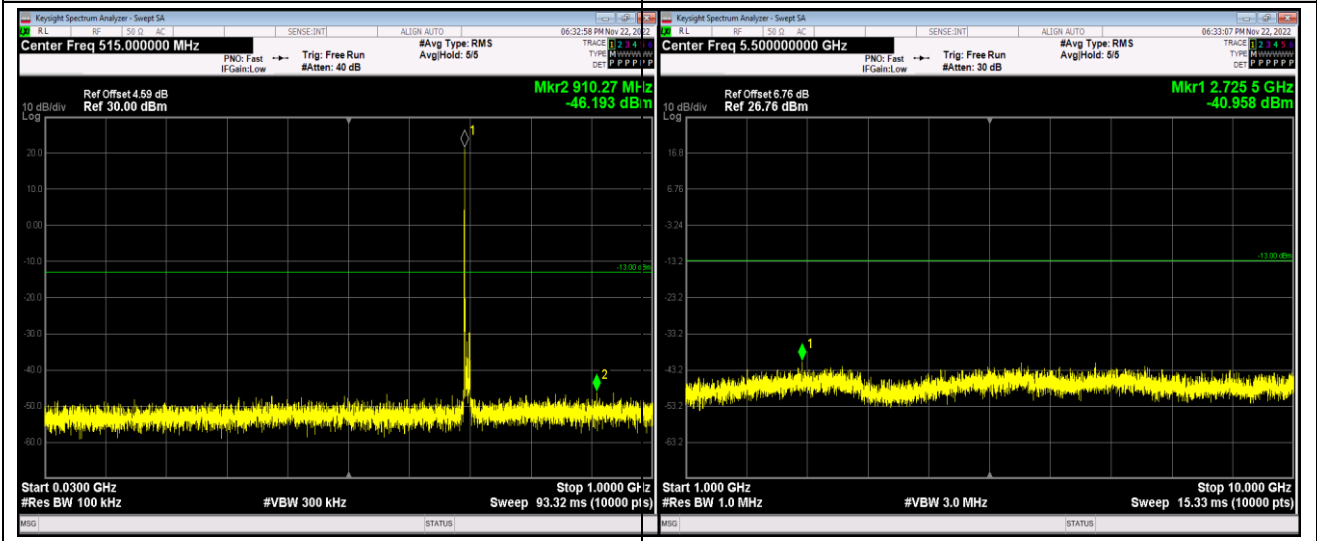

Band12-10MHz-16QAM-23130-1RB#0-Range1:30
~1000MHz

Band12-10MHz-16QAM-23130-1RB#0-Range2:1000~
10000MHz

Band12-10MHz-64QAM-23060-1RB#0-Range1:30
~1000MHz

Band12-10MHz-64QAM-23060-1RB#0-Range2:1000~
10000MHz

Band17-5MHz-QPSK-23790-1RB#0-Range1:30~1000MHz

Band17-5MHz-QPSK-23790-1RB#0-Range2:1000~10000MHz

Band17-5MHz-QPSK-23825-1RB#0-Range1:30~1000MHz

Band17-5MHz-QPSK-23825-1RB#0-Range2:1000~10000MHz

Band17-5MHz-64QAM-23755-1RB#0-Range1:30~1000MHz