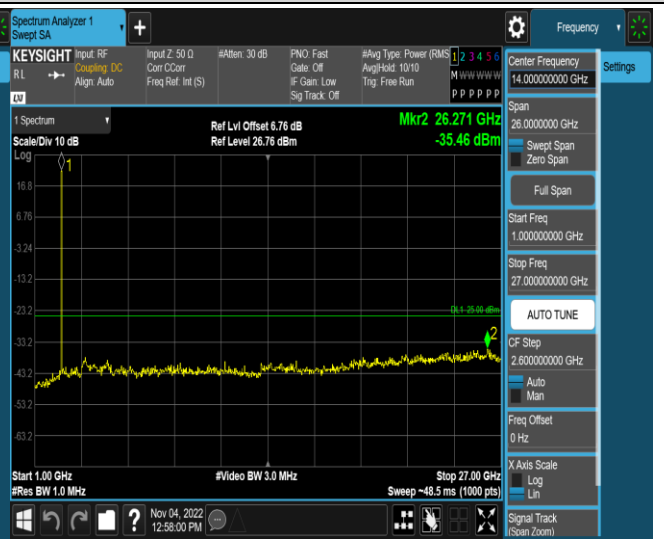

Band17-10MHz-64QAM-23800-1RB#0-Range1:30
~1000MHz

Band17-10MHz-64QAM-23800-1RB#0-Range2:1000~
10000MHz

Band41-5MHz-16QAM-39675-1RB#0-Range1:30~1000MHz

Band41-5MHz-16QAM-39675-1RB#0-Range2:1000~27000MHz

Band41-5MHz-16QAM-40620-1RB#0-Range1:30~1000MHz