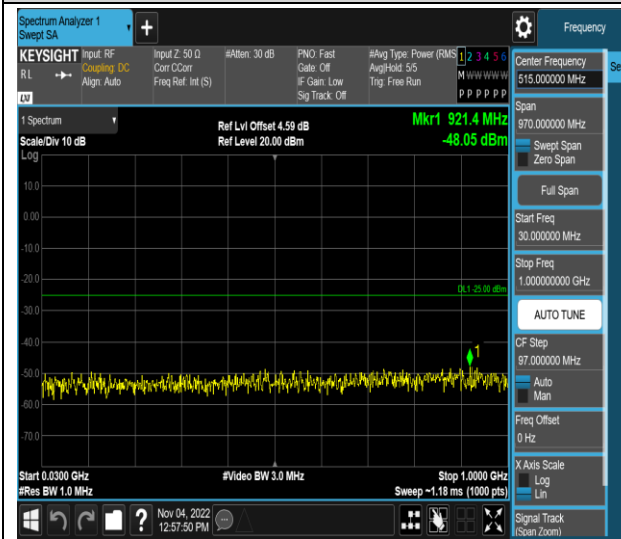

Band17-10MHz-64QAM-23800-1RB#0-Range1:30
~1000MHz

Band17-10MHz-64QAM-23800-1RB#0-Range2:1000~
10000MHz

Band41-5MHz-16QAM-39675-1RB#0-Range1:30~1000MHz

Band41-5MHz-16QAM-39675-1RB#0-Range2:1000~27000MHz

Band41-5MHz-16QAM-40620-1RB#0-Range1:30~1000MHz