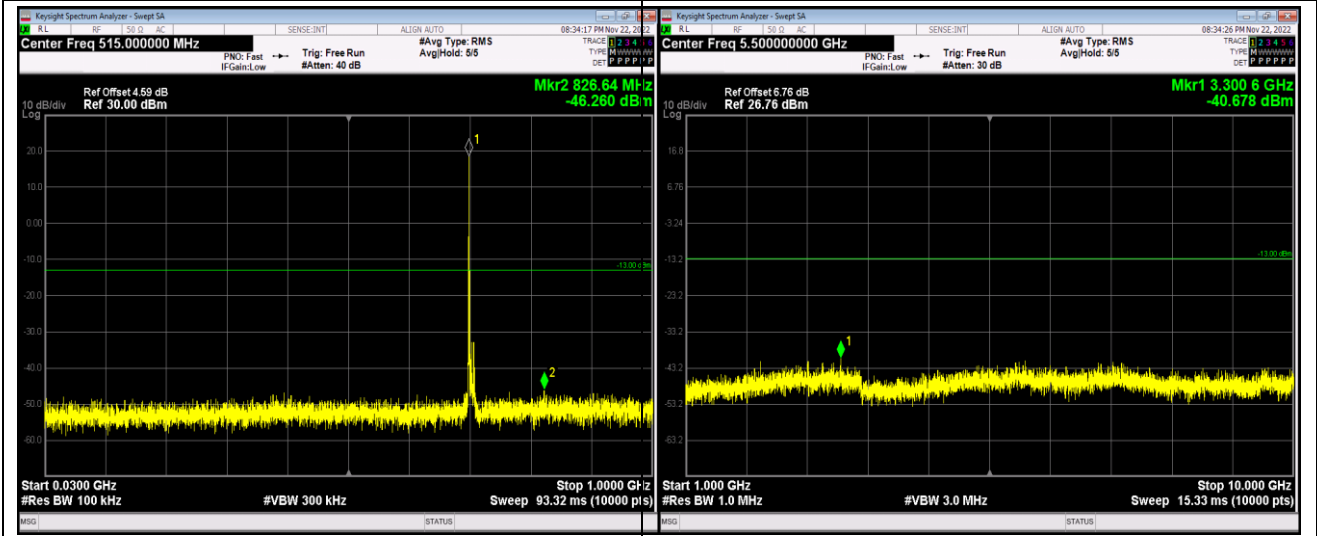

Band17-10MHz-64QAM-23800-1RB#0-Range1:30
~1000MHz

Band17-10MHz-64QAM-23800-1RB#0-Range2:1000~
10000MHz