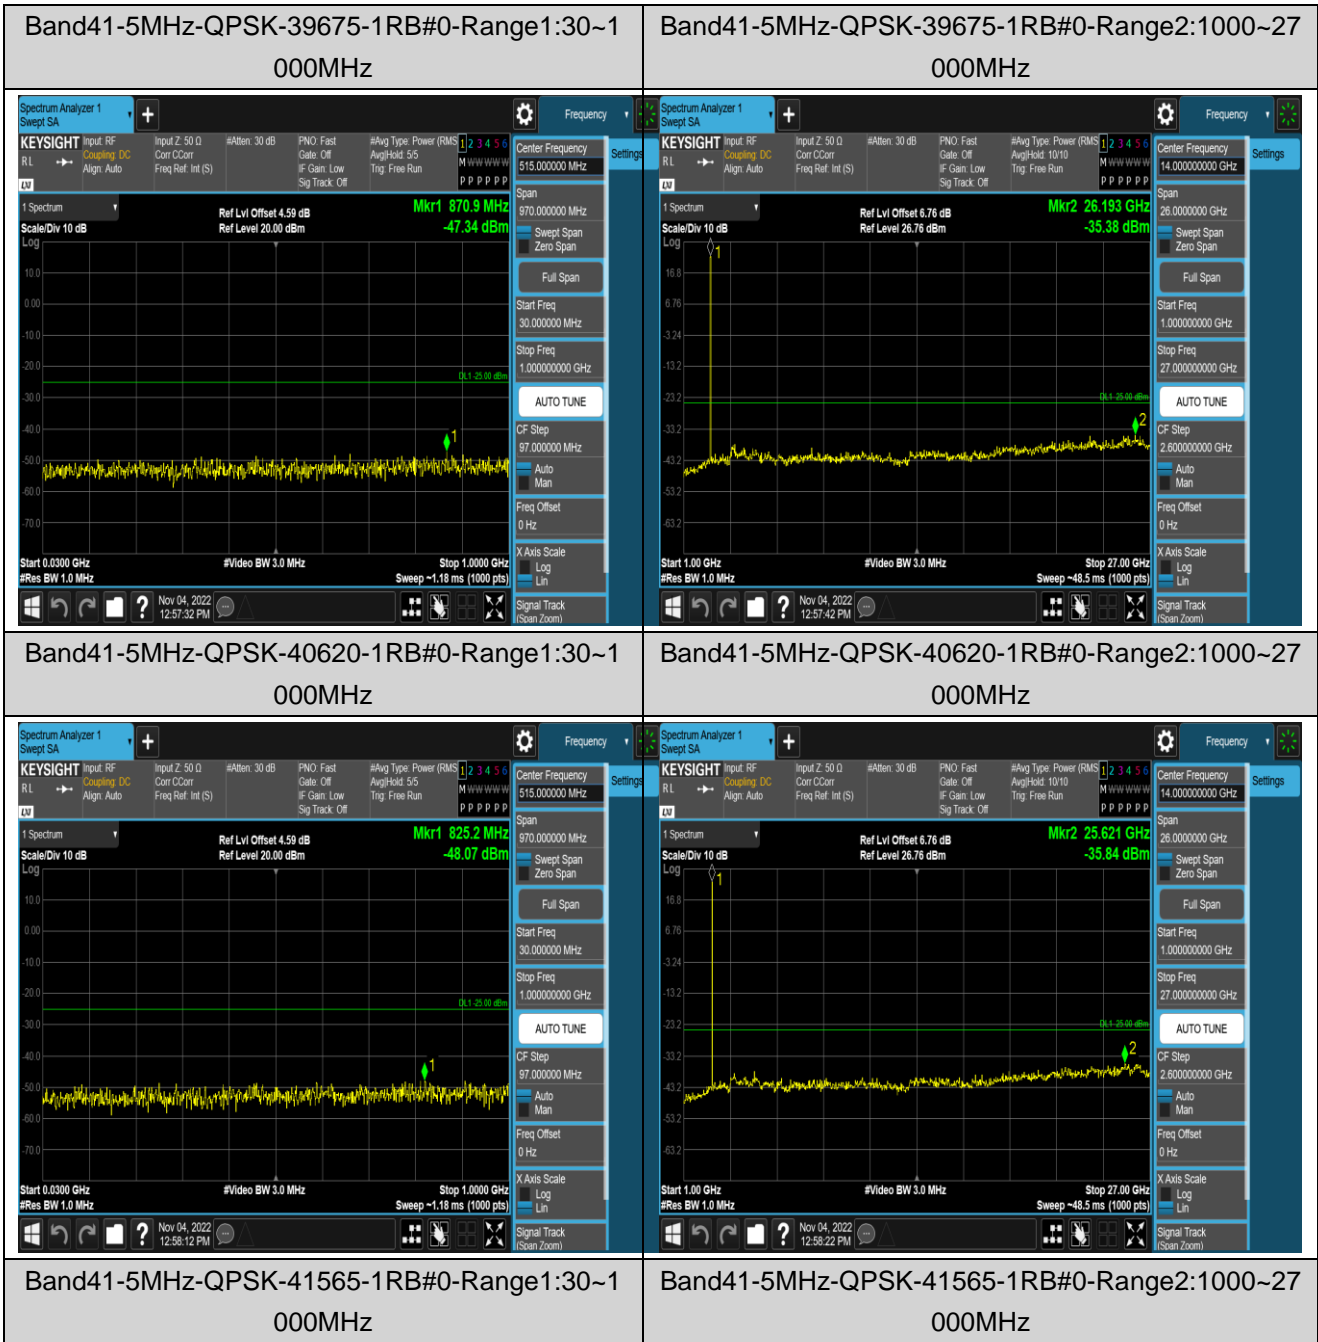

Band17-5MHz-64QAM-23755-1RB#0-Range2:1000~10000MHz

Band17-5MHz-64QAM-23790-1RB#0-Range1:30~1000MHz

Band17-5MHz-64QAM-23790-1RB#0-Range2:1000~10000MHz

Band17-10MHz-QPSK-23800-1RB#0-Range1:30~1000MHz

Band17-10MHz-QPSK-23800-1RB#0-Range2:1000~10000MHz

Band17-10MHz-16QAM-23780-1RB#0-Range1:30~1000MHz

Band17-10MHz-16QAM-23780-1RB#0-Range2:1000~10000MHz

Band17-10MHz-64QAM-23790-1RB#0-Range1:30
~1000MHz

Band17-10MHz-64QAM-23790-1RB#0-Range2:1000~
10000MHz

Band17-10MHz-64QAM-23800-1RB#0-Range1:30
~1000MHz

Band17-10MHz-64QAM-23800-1RB#0-Range2:1000~
10000MHz

Band41-5MHz-16QAM-39675-1RB#0-Range1:30~1000MHz

Band41-5MHz-16QAM-39675-1RB#0-Range2:1000~27000MHz

Band41-5MHz-16QAM-40620-1RB#0-Range1:30~1000MHz