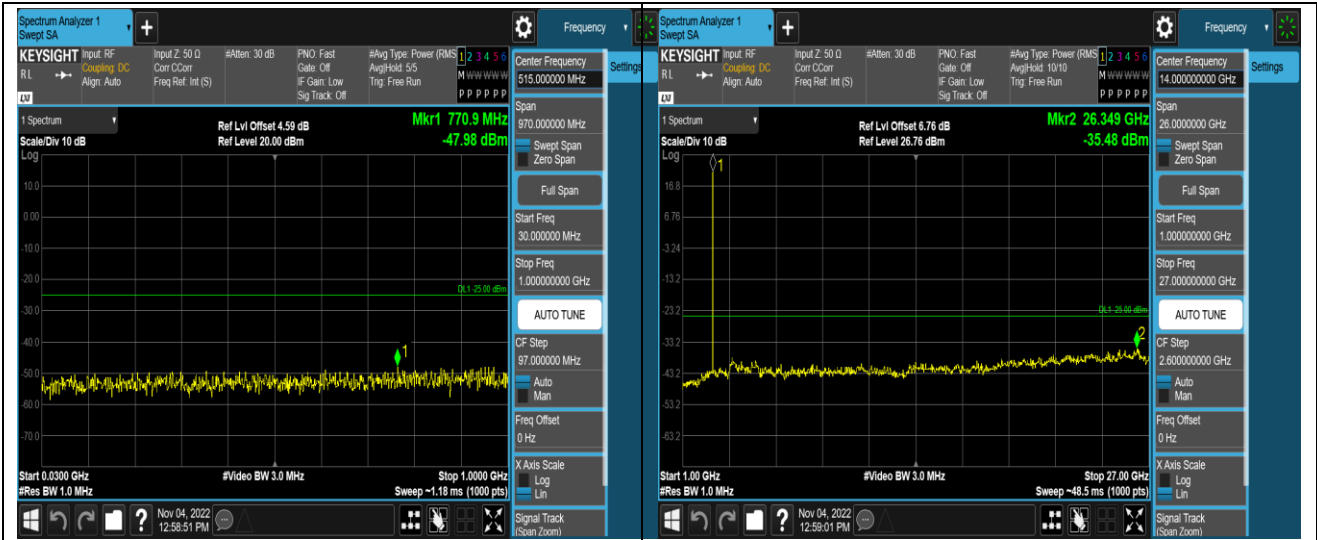

Band41-5MHz-16QAM-39675-1RB#0-Range1:30~1000MHz

Band41-5MHz-16QAM-39675-1RB#0-Range2:1000~27000MHz