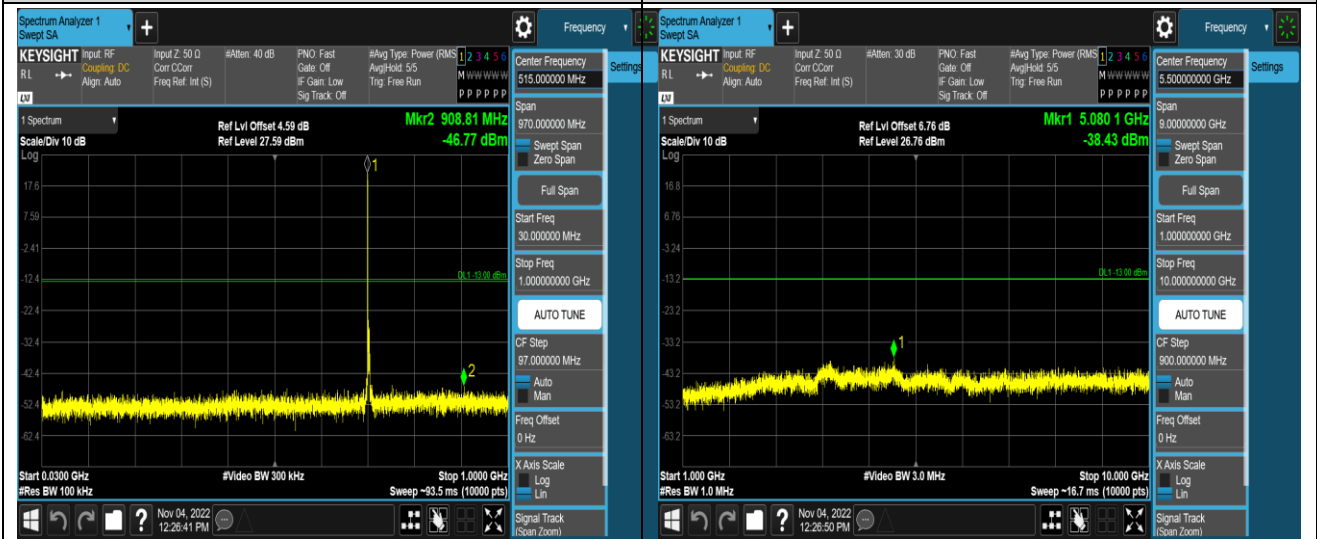

Band12-10MHz-16QAM-23130-1RB#0-Range1:30
~1000MHz

Band12-10MHz-16QAM-23130-1RB#0-Range2:1000~
10000MHz

Band12-10MHz-64QAM-23060-1RB#0-Range1:30
~1000MHz

Band12-10MHz-64QAM-23060-1RB#0-Range2:1000~
10000MHz

Band17-5MHz-QPSK-23790-1RB#0-Range1:30~1000MHz

Band17-5MHz-QPSK-23790-1RB#0-Range2:1000~10000MHz

Band17-5MHz-QPSK-23825-1RB#0-Range1:30~1000MHz

Band17-5MHz-QPSK-23825-1RB#0-Range2:1000~10000MHz

Band17-5MHz-64QAM-23755-1RB#0-Range1:30~1000MHz