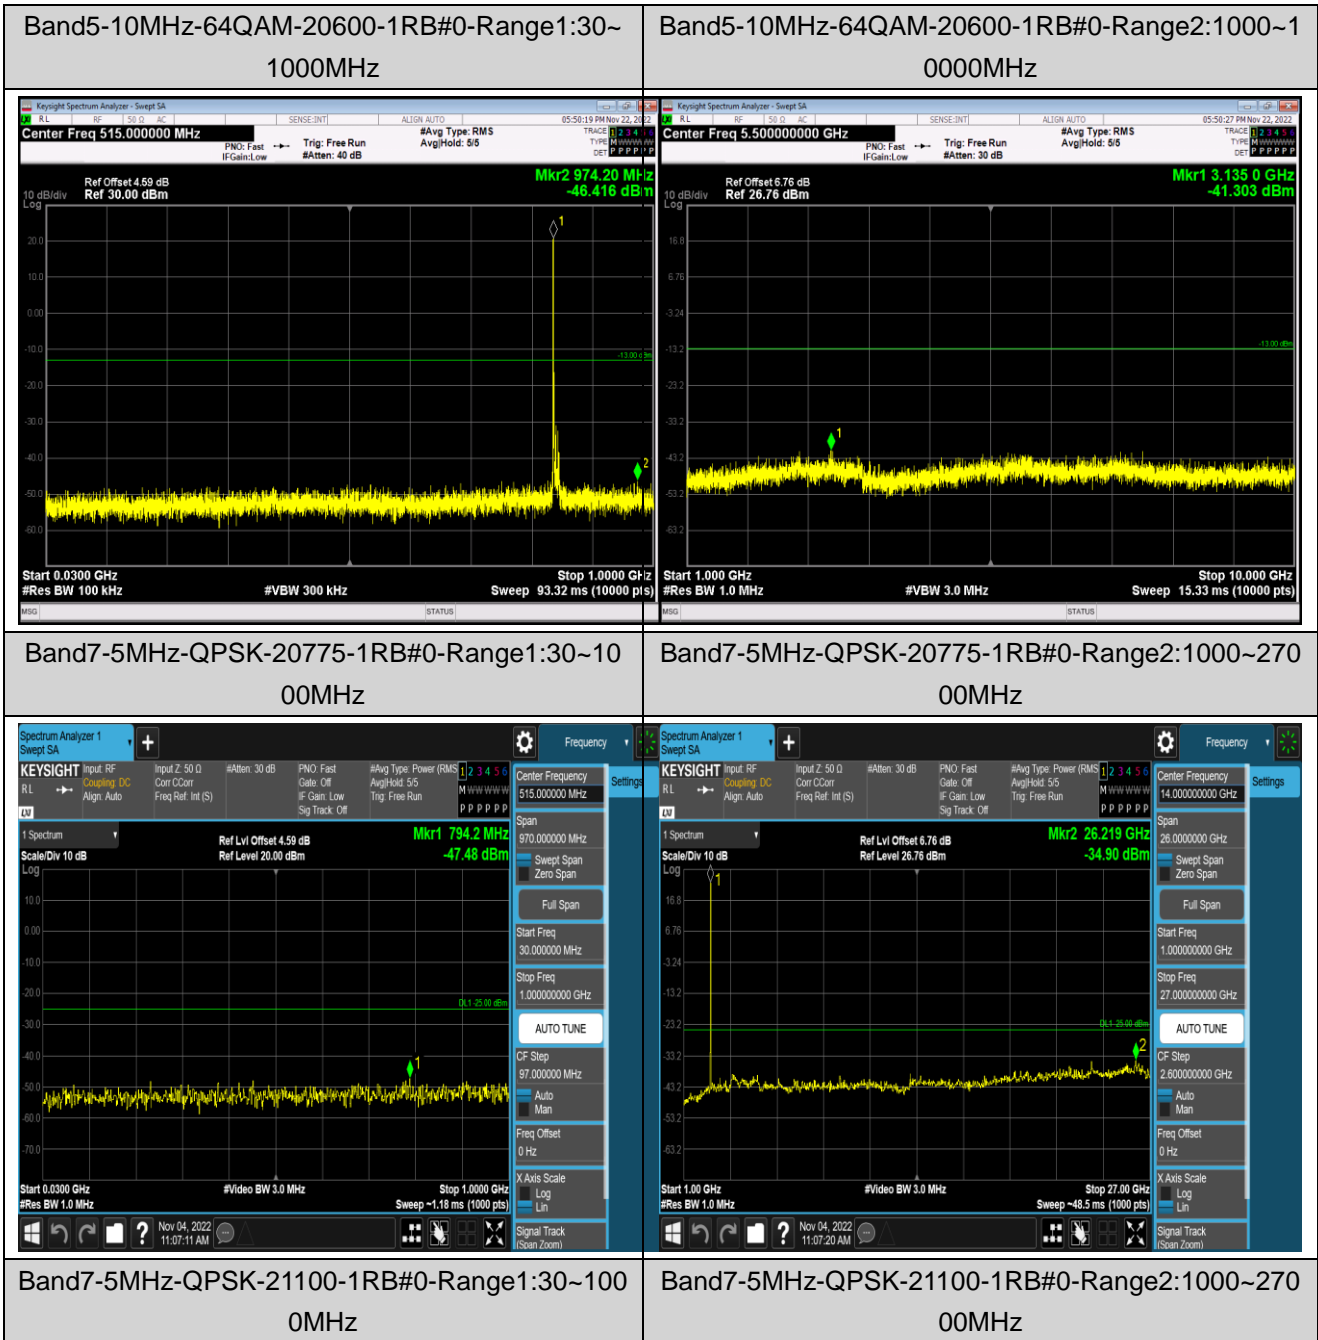

Band5-10MHz-64QAM-20450-1RB#0-Range1:30~1000MHz

Band5-10MHz-64QAM-20450-1RB#0-Range2:1000~10000MHz

Band5-10MHz-64QAM-20525-1RB#0-Range1:30~1000MHz

Band5-10MHz-64QAM-20525-1RB#0-Range2:1000~10000MHz

Band7-5MHz-QPSK-21425-1RB#0-Range1:30~1000MHz

Band7-5MHz-QPSK-21425-1RB#0-Range2:1000~2700MHz

Band7-5MHz-16QAM-20775-1RB#0-Range1:30~1000MHz

Band7-5MHz-16QAM-20775-1RB#0-Range2:1000~2700MHz

Band7-5MHz-64QAM-21100-1RB#0-Range1:30~1000MHz

Band7-5MHz-64QAM-21100-1RB#0-Range2:1000~27000MHz

Band7-5MHz-64QAM-21425-1RB#0-Range1:30~1000MHz

Band7-5MHz-64QAM-21425-1RB#0-Range2:1000~27000MHz

Band7-20MHz-16QAM-20850-1RB#0-Range1:30~1000MHz

Band7-20MHz-16QAM-20850-1RB#0-Range2:1000~7000MHz

Band7-20MHz-16QAM-21100-1RB#0-Range1:30~1000MHz