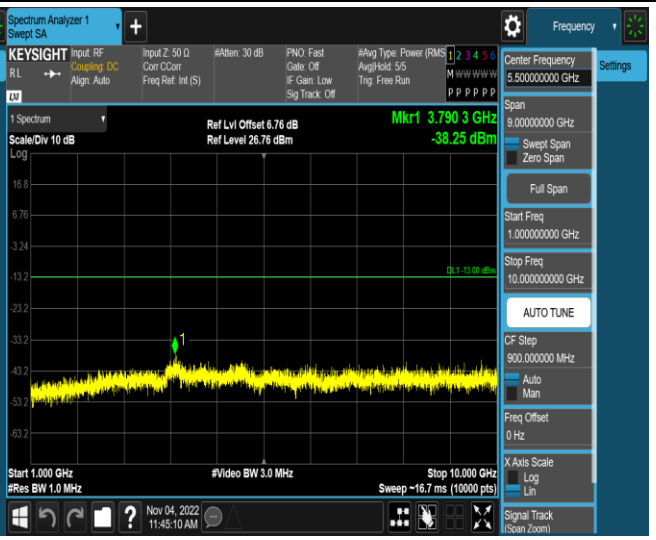

Band12-1.4MHz-16QAM-23095-1RB#0-Range2:1000
~10000MHz

Band12-1.4MHz-16QAM-23173-1RB#0-Range2:1000
~10000MHz