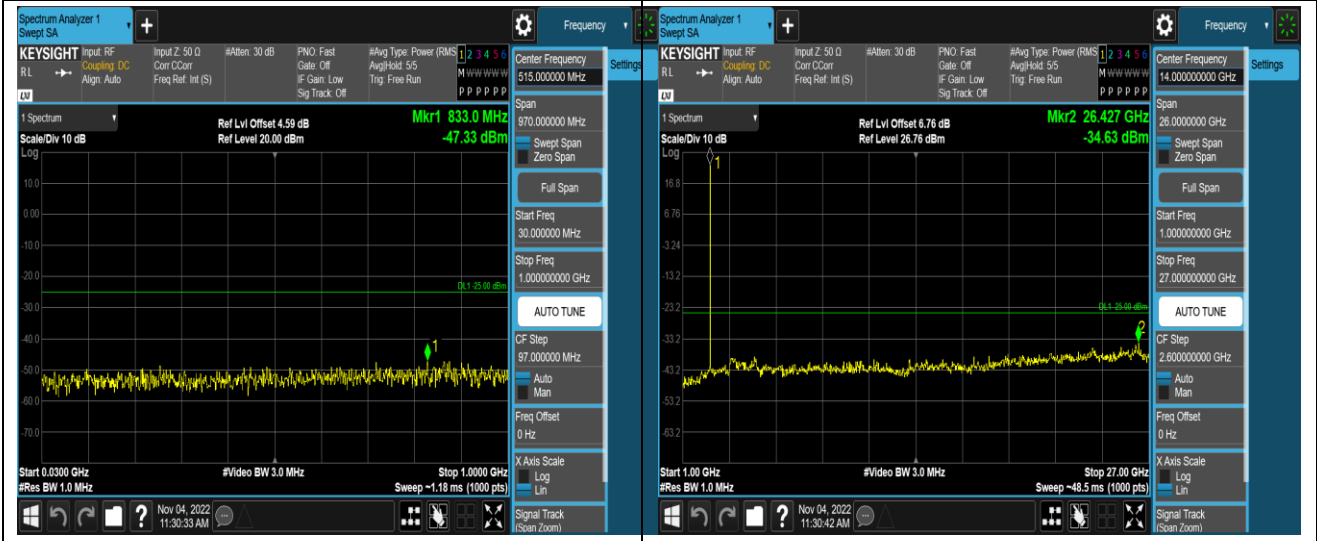

Band7-20MHz-16QAM-21100-1RB#0-Range1:30~1000MHz

Band7-20MHz-16QAM-21100-1RB#0-Range2:1000~7000MHz