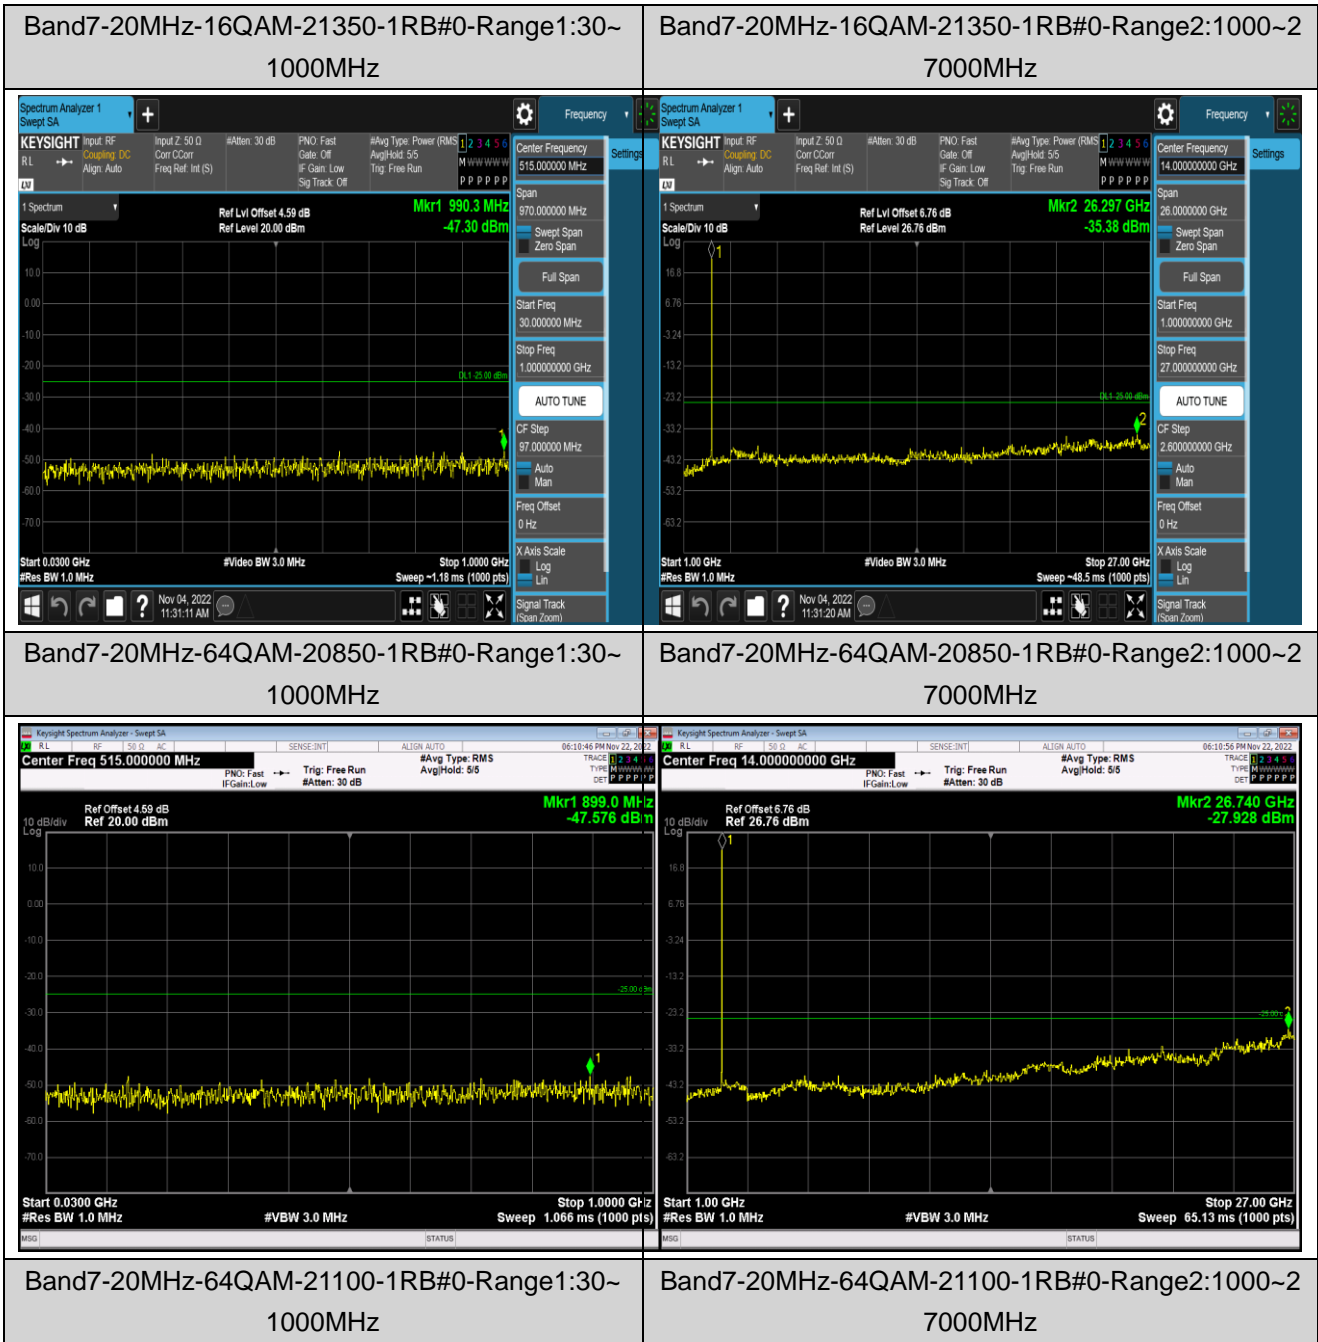

Band7-5MHz-QPSK-21425-1RB#0-Range2:1000~2700MHz

Band7-5MHz-16QAM-20775-1RB#0-Range1:30~1000MHz

Band7-5MHz-16QAM-20775-1RB#0-Range2:1000~2700MHz

Band7-5MHz-64QAM-21100-1RB#0-Range1:30~1000MHz

Band7-5MHz-64QAM-21100-1RB#0-Range2:1000~27000MHz

Band7-5MHz-64QAM-21425-1RB#0-Range1:30~1000MHz

Band7-5MHz-64QAM-21425-1RB#0-Range2:1000~27000MHz

Band7-20MHz-16QAM-20850-1RB#0-Range1:30~1000MHz

Band7-20MHz-16QAM-20850-1RB#0-Range2:1000~7000MHz

Band7-20MHz-16QAM-21100-1RB#0-Range1:30~1000MHz

Band7-20MHz-16QAM-21100-1RB#0-Range2:1000~7000MHz

Band7-20MHz-64QAM-21350-1RB#0-Range1:30~1000MHz

Band7-20MHz-64QAM-21350-1RB#0-Range2:1000~7000MHz

Band12-1.4MHz-QPSK-23017-1RB#0-Range1:30~1000MHz

Band12-1.4MHz-QPSK-23017-1RB#0-Range2:1000~10000MHz