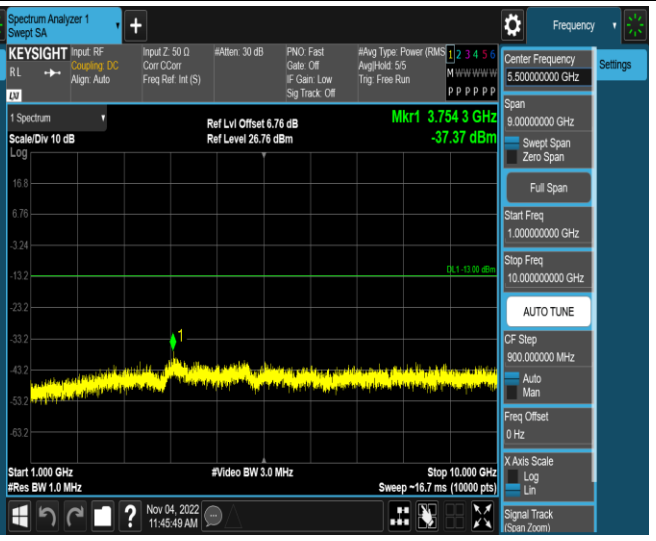

Band12-1.4MHz-16QAM-23173-1RB#0-Range2:1000
~10000MHz