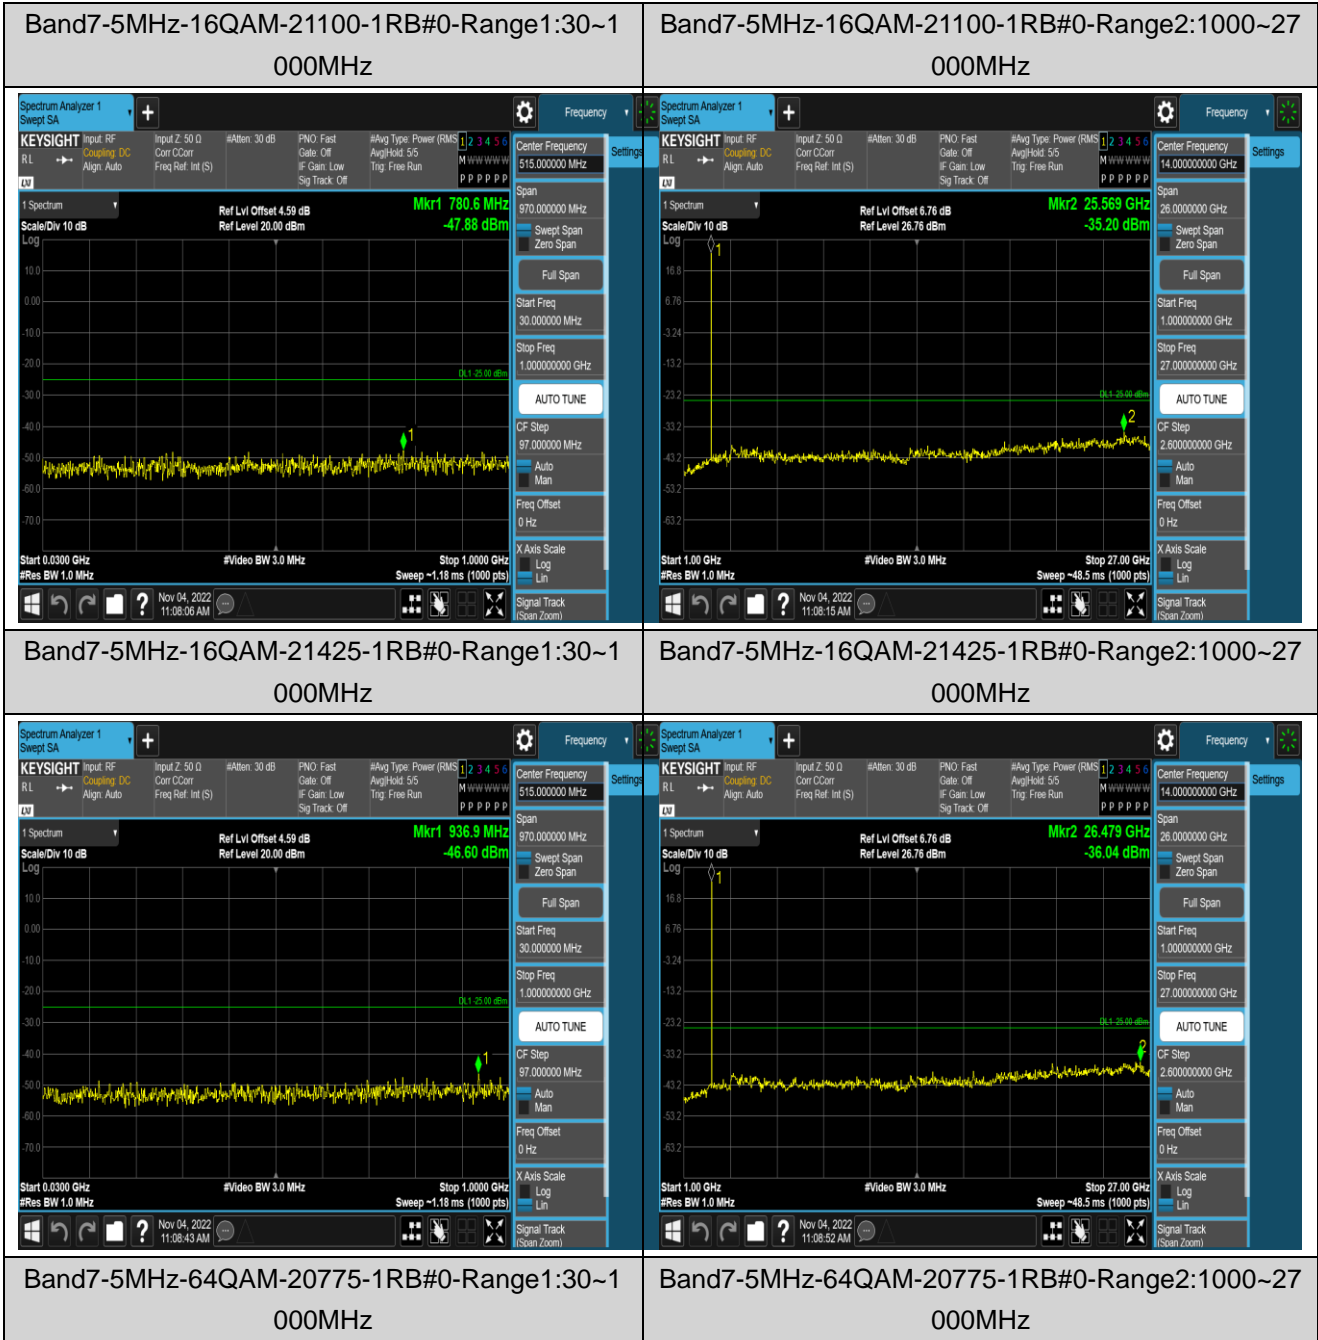

Band5-10MHz-64QAM-20450-1RB#0-Range1:30~1000MHz

Band5-10MHz-64QAM-20450-1RB#0-Range2:1000~10000MHz

Band5-10MHz-64QAM-20525-1RB#0-Range1:30~1000MHz

Band5-10MHz-64QAM-20525-1RB#0-Range2:1000~10000MHz

Band7-5MHz-QPSK-21425-1RB#0-Range1:30~1000MHz

Band7-5MHz-QPSK-21425-1RB#0-Range2:1000~2700MHz

Band7-5MHz-16QAM-20775-1RB#0-Range1:30~1000MHz

Band7-5MHz-16QAM-20775-1RB#0-Range2:1000~2700MHz

Band7-5MHz-64QAM-21100-1RB#0-Range1:30~1000MHz

Band7-5MHz-64QAM-21100-1RB#0-Range2:1000~27000MHz

Band7-5MHz-64QAM-21425-1RB#0-Range1:30~1000MHz

Band7-5MHz-64QAM-21425-1RB#0-Range2:1000~27000MHz

Band7-20MHz-16QAM-20850-1RB#0-Range1:30~1000MHz

Band7-20MHz-16QAM-20850-1RB#0-Range2:1000~7000MHz

Band7-20MHz-16QAM-21100-1RB#0-Range1:30~1000MHz