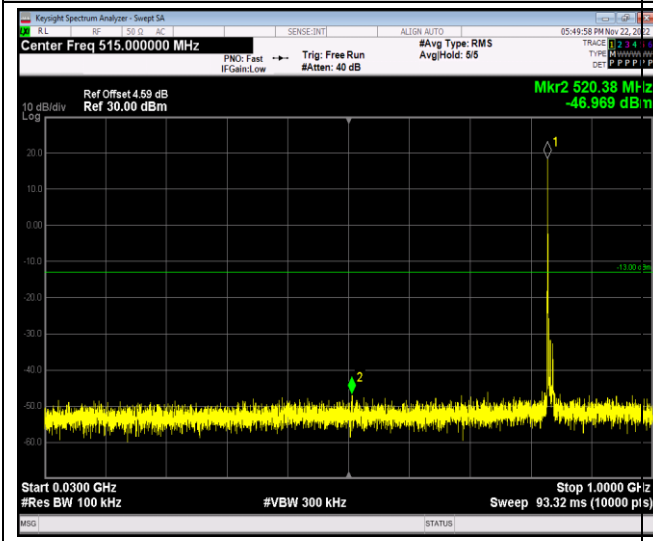

Band5-10MHz-64QAM-20450-1RB#0-Range1:30~1000MHz

Band5-10MHz-64QAM-20450-1RB#0-Range2:1000~10000MHz

Band5-10MHz-64QAM-20525-1RB#0-Range1:30~1000MHz

Band5-10MHz-64QAM-20525-1RB#0-Range2:1000~10000MHz

Band7-5MHz-QPSK-21425-1RB#0-Range1:30~1000MHz