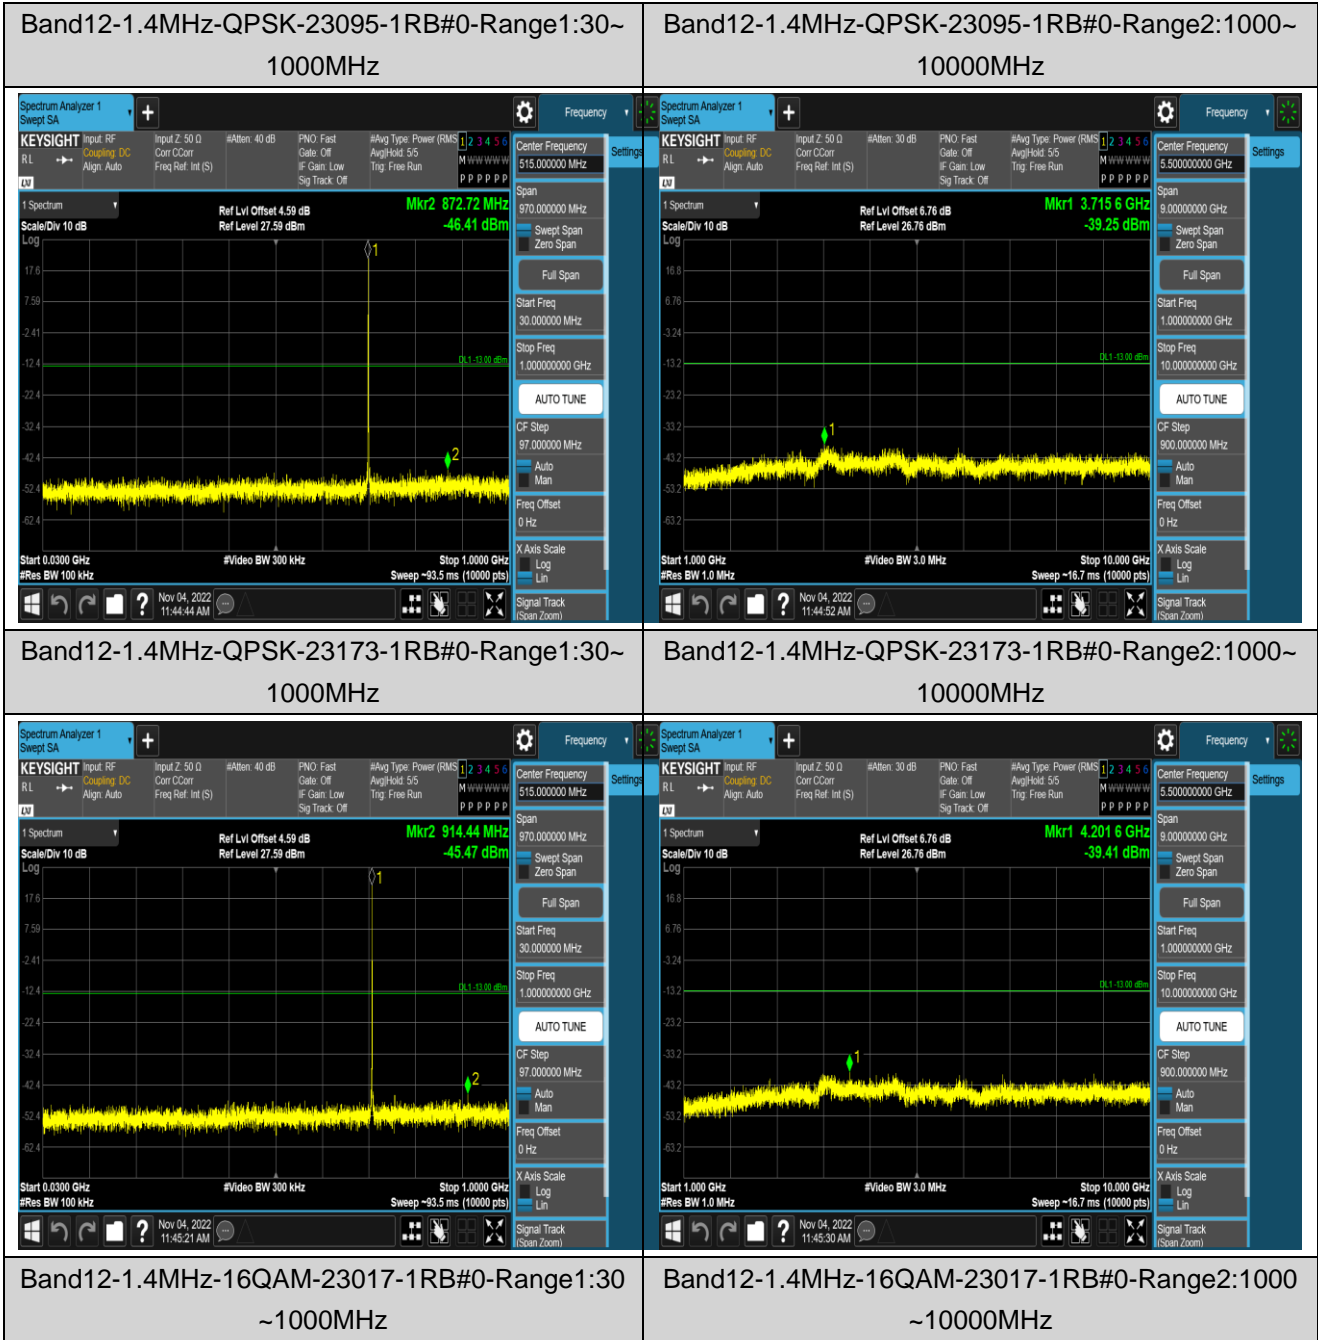

Band7-20MHz-16QAM-21100-1RB#0-Range2:1000~7000MHz

Band7-20MHz-64QAM-21350-1RB#0-Range1:30~1000MHz

Band7-20MHz-64QAM-21350-1RB#0-Range2:1000~7000MHz

Band12-1.4MHz-QPSK-23017-1RB#0-Range1:30~1000MHz

Band12-1.4MHz-QPSK-23017-1RB#0-Range2:1000~10000MHz