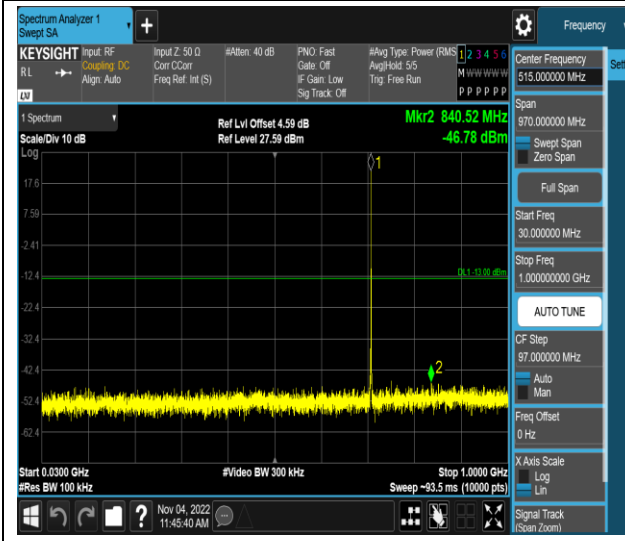

Band12-1.4MHz-16QAM-23173-1RB#0-Range1:30
~1000MHz