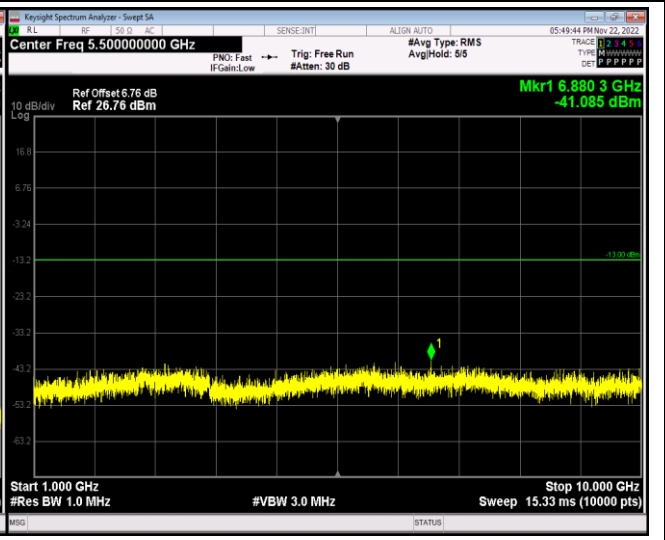

Band5-10MHz-64QAM-20450-1RB#0-Range1:30~1000MHz

Band5-10MHz-64QAM-20450-1RB#0-Range2:1000~10000MHz

Band5-10MHz-64QAM-20525-1RB#0-Range1:30~1000MHz

Band5-10MHz-64QAM-20525-1RB#0-Range2:1000~10000MHz

Band7-5MHz-QPSK-21425-1RB#0-Range1:30~1000MHz