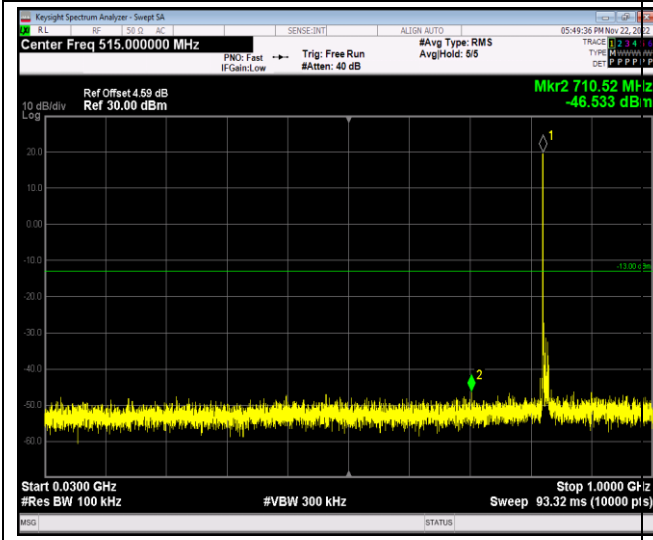

Band5-10MHz-64QAM-20450-1RB#0-Range1:30~1000MHz

Band5-10MHz-64QAM-20450-1RB#0-Range2:1000~10000MHz

Band5-10MHz-64QAM-20525-1RB#0-Range1:30~1000MHz

Band5-10MHz-64QAM-20525-1RB#0-Range2:1000~10000MHz

Band7-5MHz-QPSK-21425-1RB#0-Range1:30~1000MHz