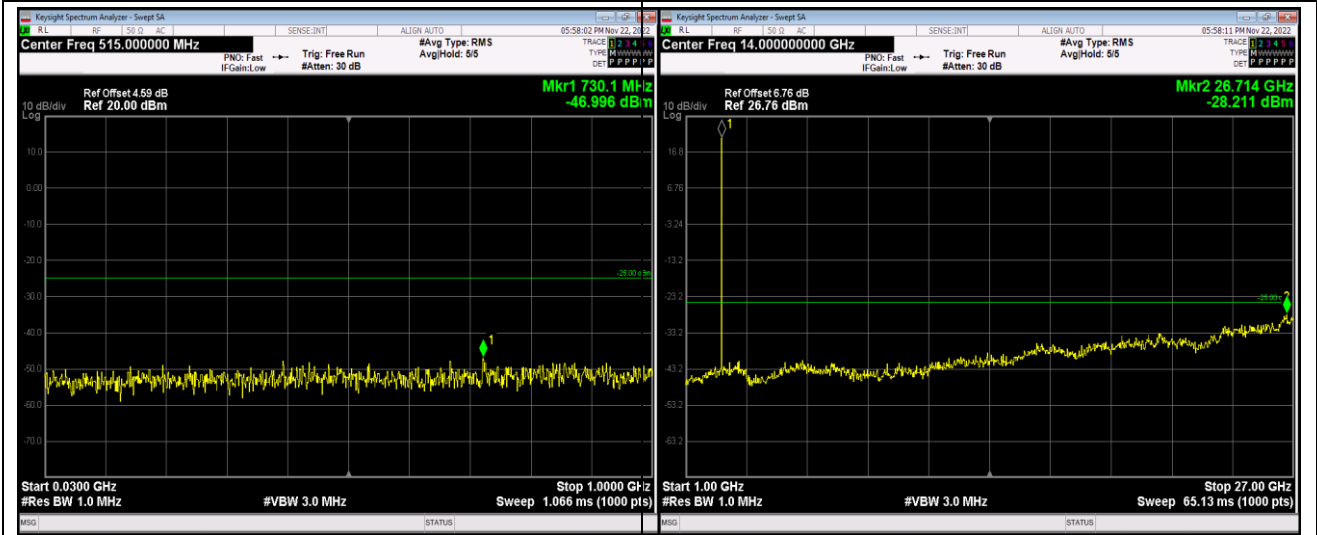

Band7-5MHz-QPSK-21425-1RB#0-Range2:1000~2700MHz

Band7-5MHz-16QAM-20775-1RB#0-Range1:30~1000MHz

Band7-5MHz-16QAM-20775-1RB#0-Range2:1000~2700MHz

Band7-5MHz-64QAM-21100-1RB#0-Range1:30~1000MHz

Band7-5MHz-64QAM-21100-1RB#0-Range2:1000~27000MHz