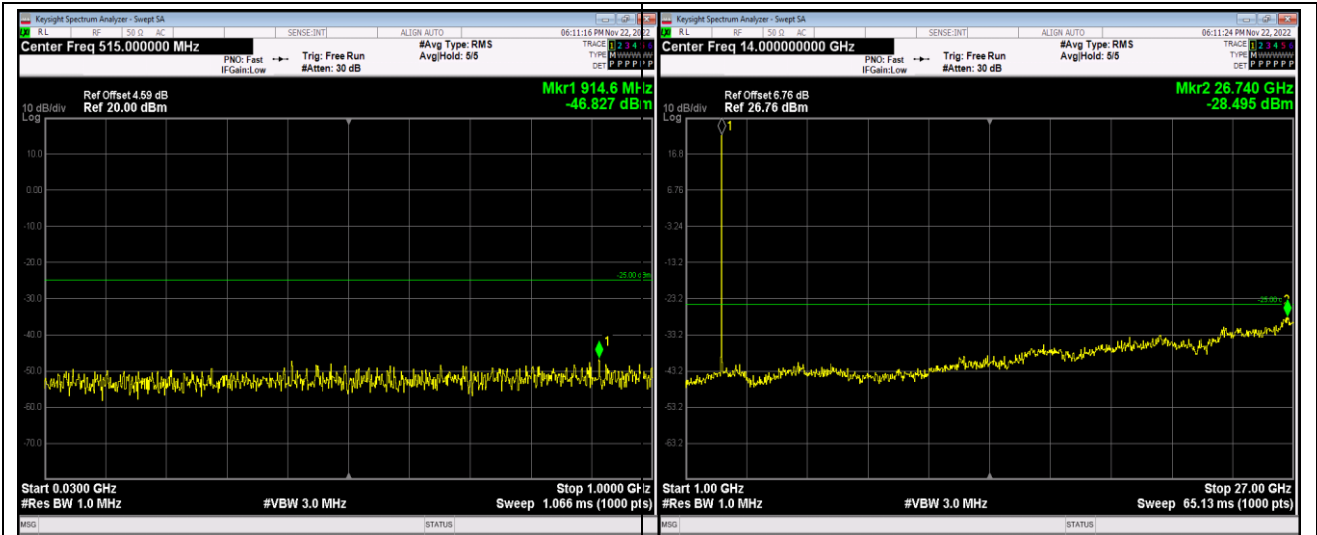

Band7-20MHz-64QAM-21350-1RB#0-Range2:1000~7000MHz

Band7-20MHz-64QAM-21350-1RB#0-Range1:30~1000MHz