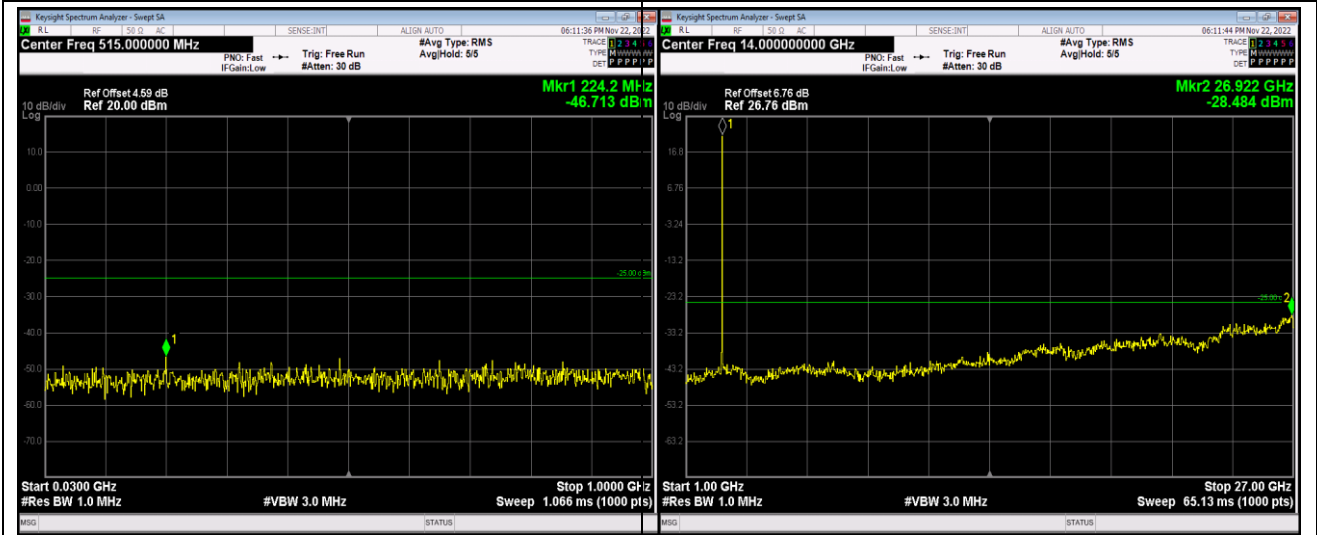

Band7-20MHz-16QAM-21100-1RB#0-Range2:1000~7000MHz

Band7-20MHz-64QAM-21350-1RB#0-Range1:30~1000MHz

Band7-20MHz-64QAM-21350-1RB#0-Range2:1000~7000MHz

Band12-1.4MHz-QPSK-23017-1RB#0-Range1:30~1000MHz

Band12-1.4MHz-QPSK-23017-1RB#0-Range2:1000~10000MHz