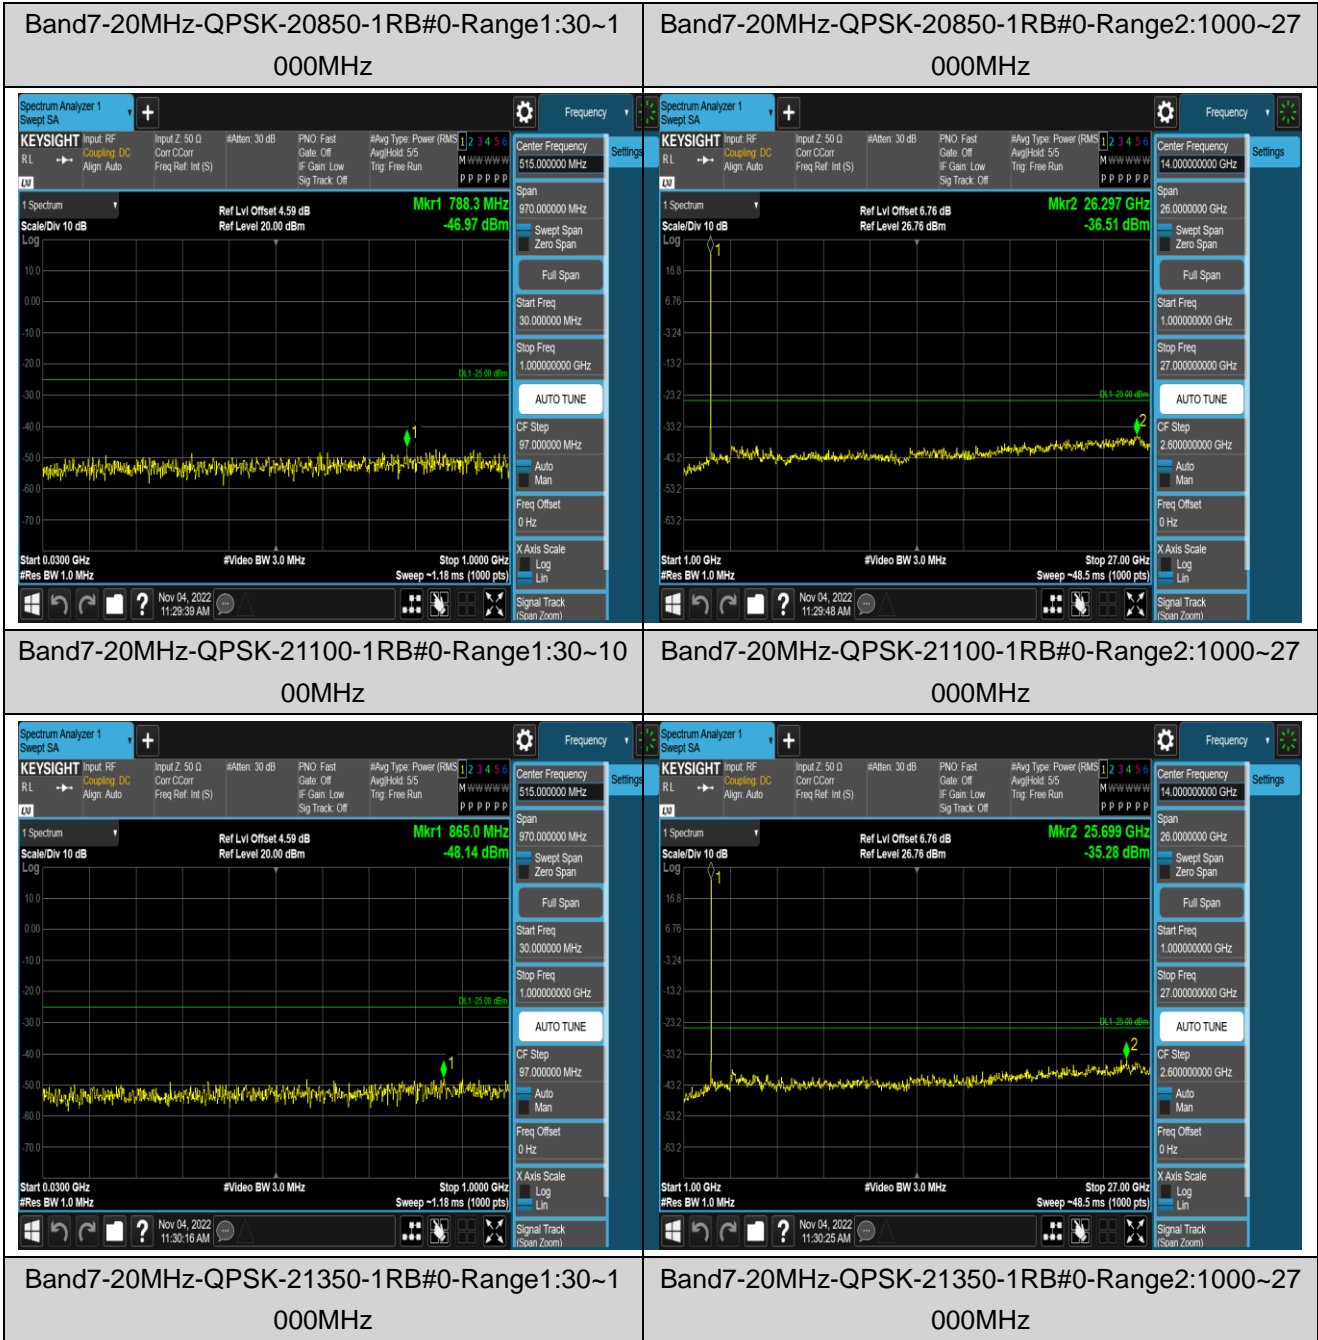

Band5-10MHz-64QAM-20450-1RB#0-Range1:30~1000MHz

Band5-10MHz-64QAM-20450-1RB#0-Range2:1000~10000MHz

Band5-10MHz-64QAM-20525-1RB#0-Range1:30~1000MHz

Band5-10MHz-64QAM-20525-1RB#0-Range2:1000~10000MHz

Band7-5MHz-QPSK-21425-1RB#0-Range1:30~1000MHz

Band7-5MHz-QPSK-21425-1RB#0-Range2:1000~2700MHz

Band7-5MHz-16QAM-20775-1RB#0-Range1:30~1000MHz

Band7-5MHz-16QAM-20775-1RB#0-Range2:1000~2700MHz

Band7-5MHz-64QAM-21100-1RB#0-Range1:30~1000MHz

Band7-5MHz-64QAM-21100-1RB#0-Range2:1000~27000MHz

Band7-5MHz-64QAM-21425-1RB#0-Range1:30~1000MHz

Band7-5MHz-64QAM-21425-1RB#0-Range2:1000~27000MHz

Band7-20MHz-16QAM-20850-1RB#0-Range1:30~1000MHz

Band7-20MHz-16QAM-20850-1RB#0-Range2:1000~7000MHz

Band7-20MHz-16QAM-21100-1RB#0-Range1:30~1000MHz