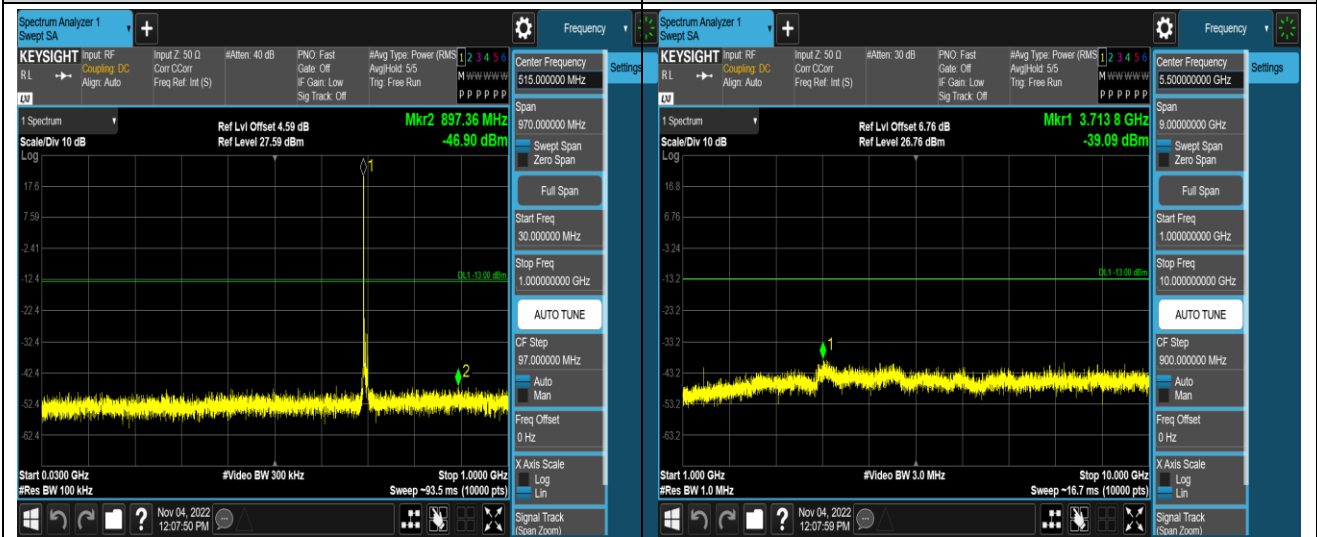

Band12-10MHz-QPSK-23060-1RB#0-Range1:30~1000MHz

Band12-10MHz-QPSK-23095-1RB#0-Range2:1000~10000MHz

Band12-10MHz-QPSK-23060-1RB#0-Range2:1000~10000MHz

Band12-10MHz-QPSK-23095-1RB#0-Range1:30~1000MHz