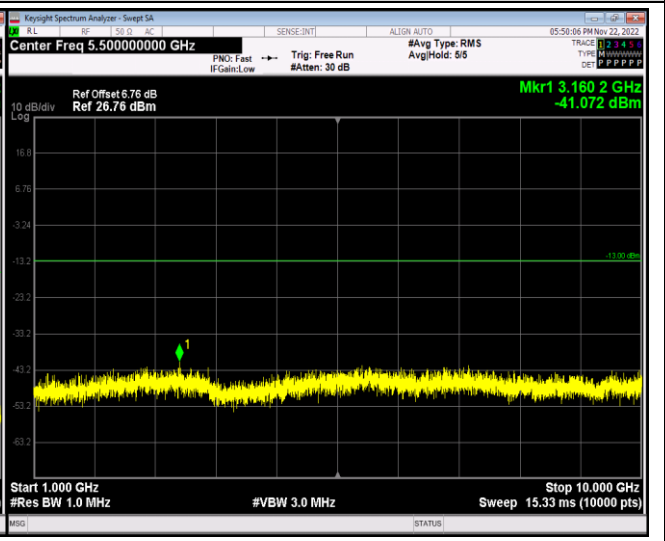

Band5-10MHz-64QAM-20450-1RB#0-Range1:30~1000MHz

Band5-10MHz-64QAM-20450-1RB#0-Range2:1000~10000MHz

Band5-10MHz-64QAM-20525-1RB#0-Range1:30~1000MHz

Band5-10MHz-64QAM-20525-1RB#0-Range2:1000~10000MHz

Band7-5MHz-QPSK-21425-1RB#0-Range1:30~1000MHz