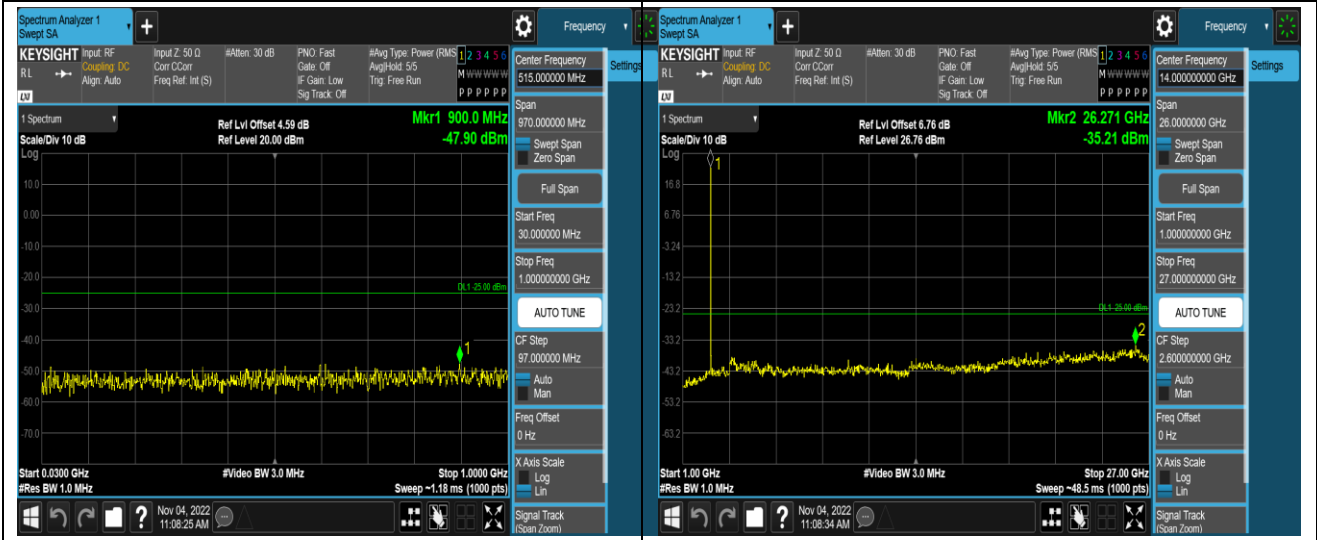

Band5-10MHz-64QAM-20450-1RB#0-Range1:30~1000MHz

Band5-10MHz-64QAM-20450-1RB#0-Range2:1000~10000MHz

Band5-10MHz-64QAM-20525-1RB#0-Range1:30~1000MHz

Band5-10MHz-64QAM-20525-1RB#0-Range2:1000~10000MHz

Band7-5MHz-QPSK-21425-1RB#0-Range1:30~1000MHz

Band7-5MHz-QPSK-21425-1RB#0-Range2:1000~2700MHz

Band7-5MHz-16QAM-20775-1RB#0-Range1:30~1000MHz

Band7-5MHz-16QAM-20775-1RB#0-Range2:1000~2700MHz

Band7-5MHz-64QAM-21100-1RB#0-Range1:30~1000MHz

Band7-5MHz-64QAM-21100-1RB#0-Range2:1000~27000MHz