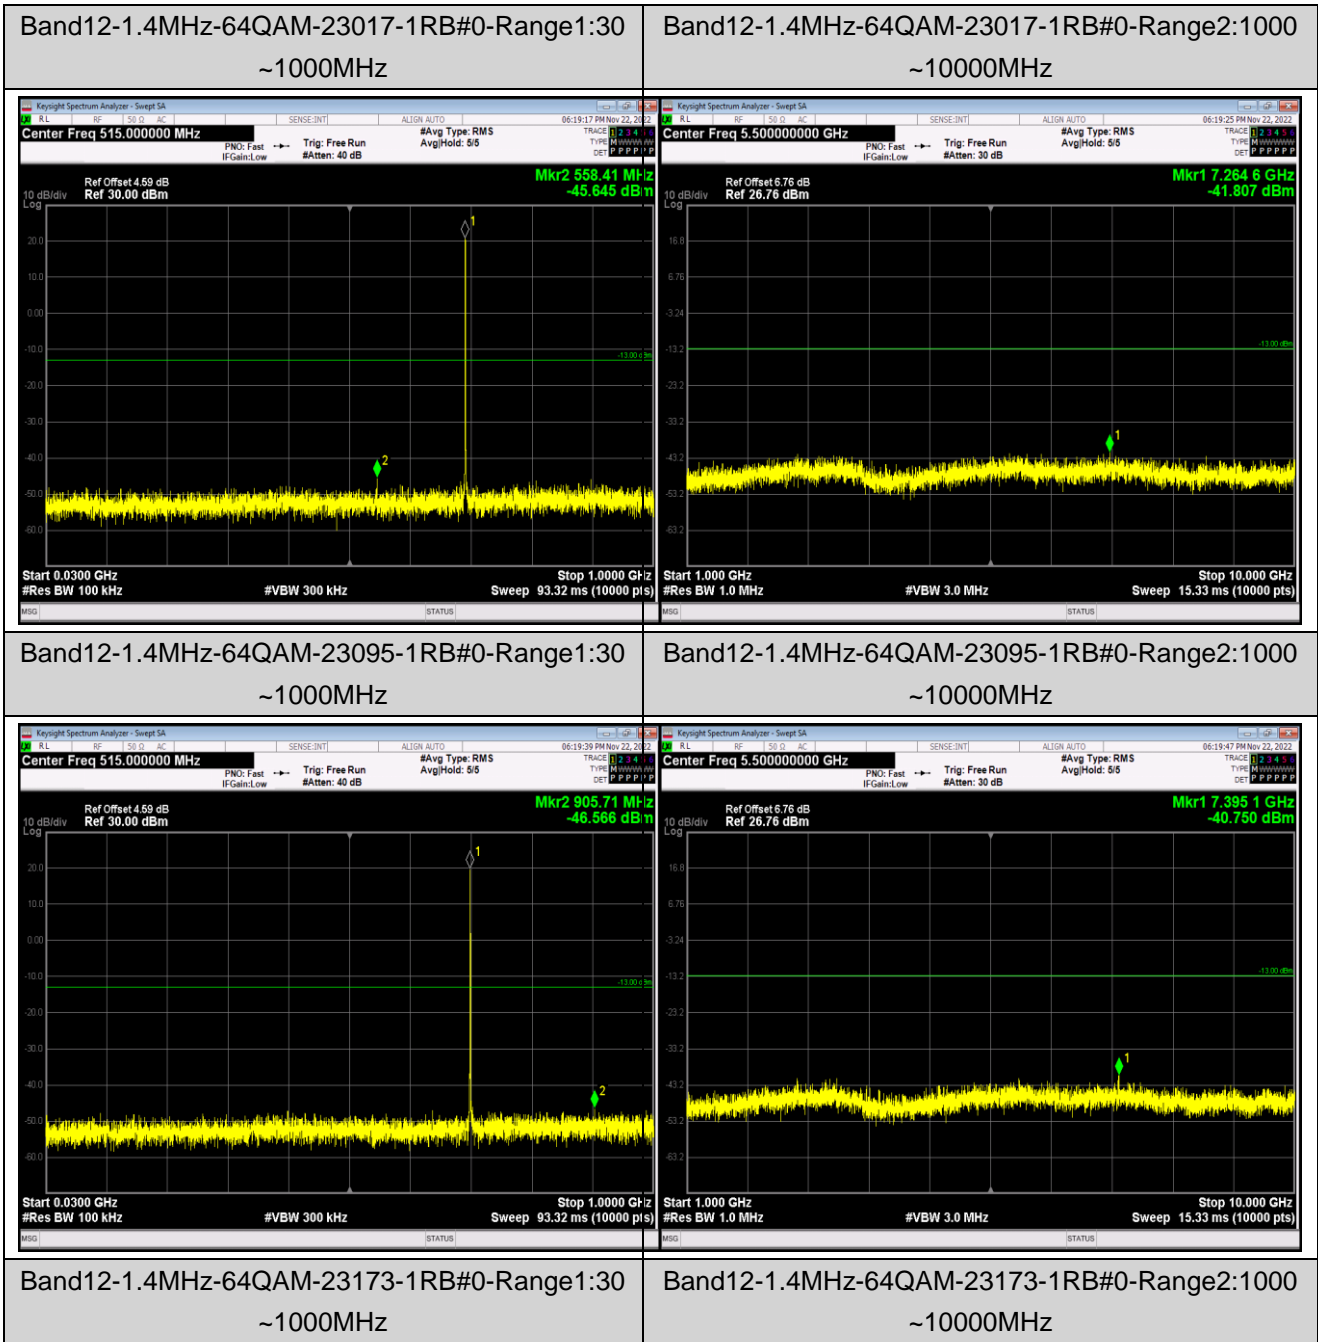

Band5-10MHz-64QAM-20450-1RB#0-Range1:30~1000MHz

Band5-10MHz-64QAM-20450-1RB#0-Range2:1000~10000MHz

Band5-10MHz-64QAM-20525-1RB#0-Range1:30~1000MHz

Band5-10MHz-64QAM-20525-1RB#0-Range2:1000~10000MHz

Band7-5MHz-QPSK-21425-1RB#0-Range1:30~1000MHz

Band7-5MHz-QPSK-21425-1RB#0-Range2:1000~2700MHz

Band7-5MHz-16QAM-20775-1RB#0-Range1:30~1000MHz

Band7-5MHz-16QAM-20775-1RB#0-Range2:1000~2700MHz

Band7-5MHz-64QAM-21100-1RB#0-Range1:30~1000MHz

Band7-5MHz-64QAM-21100-1RB#0-Range2:1000~27000MHz

Band12-1.4MHz-16QAM-23095-1RB#0-Range1:30
~1000MHz

Band12-1.4MHz-16QAM-23095-1RB#0-Range2:1000
~10000MHz

Band12-1.4MHz-16QAM-23173-1RB#0-Range1:30
~1000MHz

Band12-1.4MHz-16QAM-23173-1RB#0-Range2:1000
~10000MHz

Band12-10MHz-QPSK-23060-1RB#0-Range1:30~1000MHz

Band12-10MHz-QPSK-23060-1RB#0-Range2:1000~10000MHz

Band12-10MHz-QPSK-23095-1RB#0-Range1:30~1000MHz

Band12-10MHz-QPSK-23095-1RB#0-Range2:1000~10000MHz