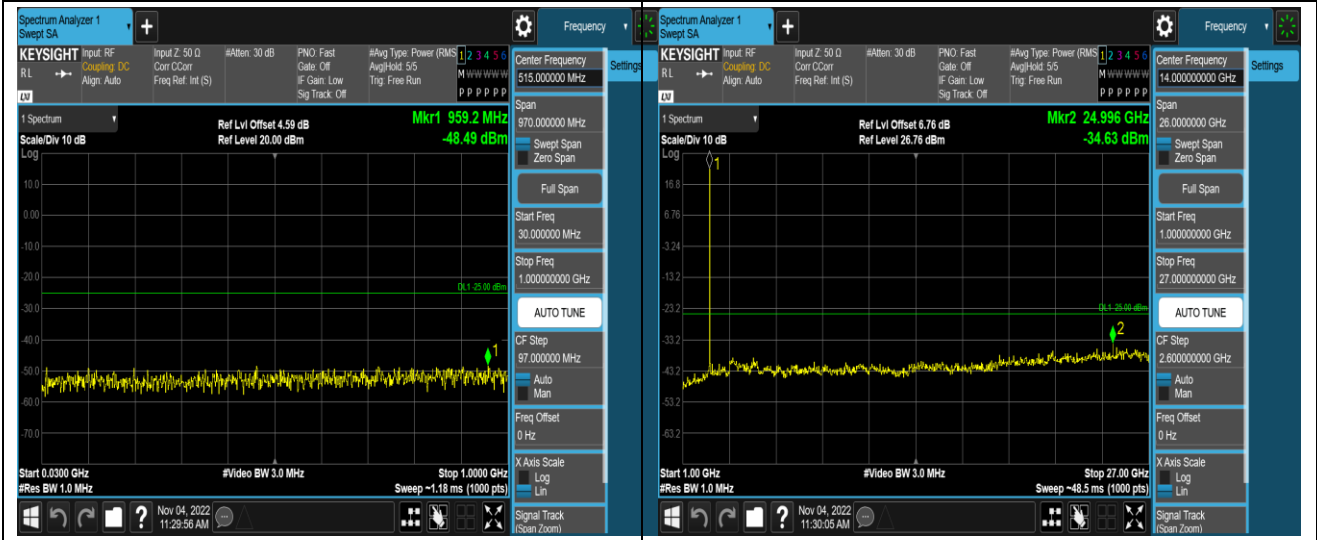

Band7-5MHz-64QAM-21425-1RB#0-Range1:30~1000MHz

Band7-5MHz-64QAM-21425-1RB#0-Range2:1000~27000MHz

Band7-20MHz-16QAM-20850-1RB#0-Range1:30~1000MHz

Band7-20MHz-16QAM-20850-1RB#0-Range2:1000~7000MHz

Band7-20MHz-16QAM-21100-1RB#0-Range1:30~1000MHz