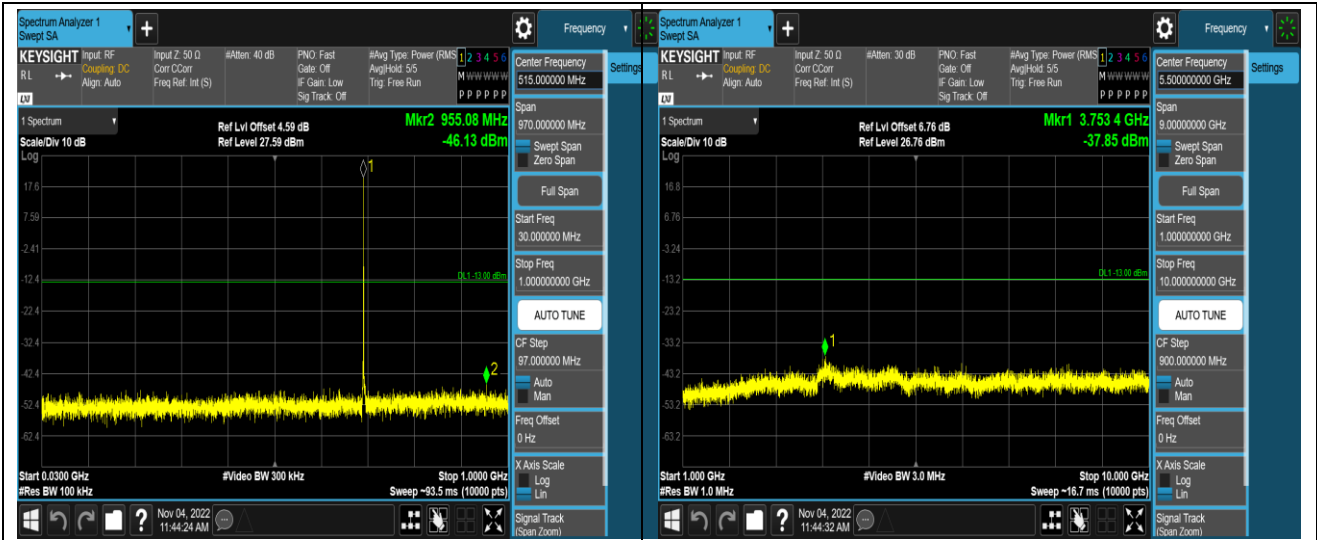

Band7-20MHz-16QAM-21100-1RB#0-Range2:1000~7000MHz

Band7-20MHz-64QAM-21350-1RB#0-Range1:30~1000MHz

Band7-20MHz-64QAM-21350-1RB#0-Range2:1000~7000MHz

Band12-1.4MHz-QPSK-23017-1RB#0-Range1:30~1000MHz

Band12-1.4MHz-QPSK-23017-1RB#0-Range2:1000~10000MHz