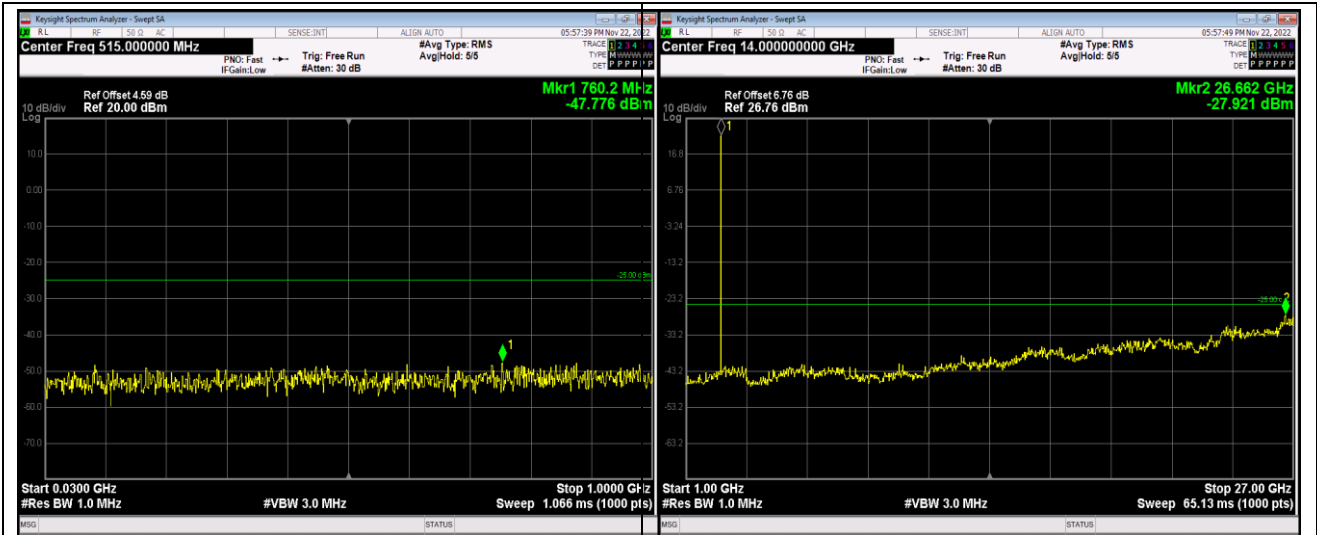

Band7-5MHz-QPSK-21425-1RB#0-Range2:1000~2700MHz

Band7-5MHz-16QAM-20775-1RB#0-Range1:30~1000MHz

Band7-5MHz-16QAM-20775-1RB#0-Range2:1000~2700MHz

Band7-5MHz-64QAM-21100-1RB#0-Range1:30~1000MHz

Band7-5MHz-64QAM-21100-1RB#0-Range2:1000~27000MHz