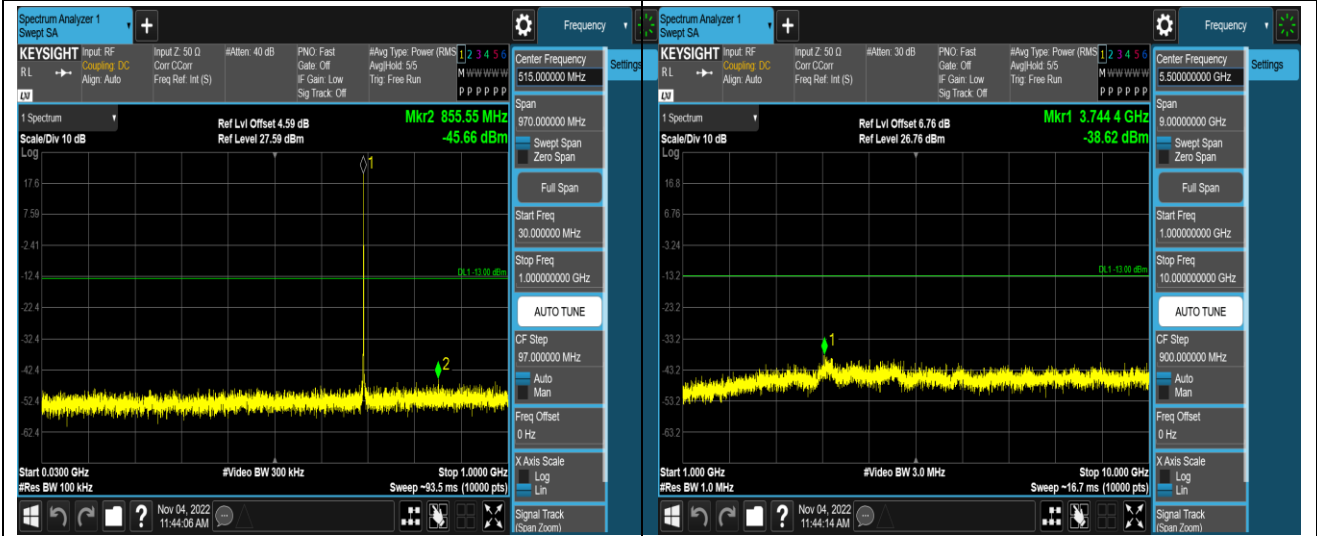

Band7-20MHz-16QAM-21100-1RB#0-Range2:1000~7000MHz

Band7-20MHz-64QAM-21350-1RB#0-Range1:30~1000MHz

Band7-20MHz-64QAM-21350-1RB#0-Range2:1000~7000MHz

Band12-1.4MHz-QPSK-23017-1RB#0-Range1:30~1000MHz

Band12-1.4MHz-QPSK-23017-1RB#0-Range2:1000~10000MHz