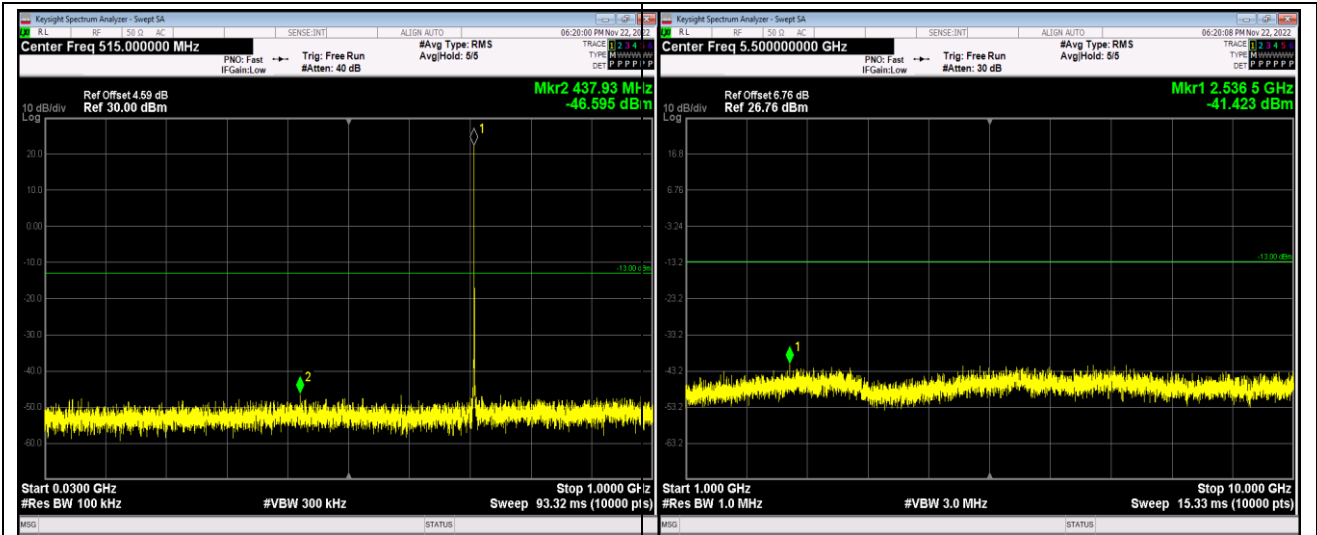

Band12-1.4MHz-16QAM-23095-1RB#0-Range1:30
~1000MHz

Band12-1.4MHz-16QAM-23095-1RB#0-Range2:1000
~10000MHz

Band12-1.4MHz-16QAM-23173-1RB#0-Range1:30
~1000MHz

Band12-1.4MHz-16QAM-23173-1RB#0-Range2:1000
~10000MHz