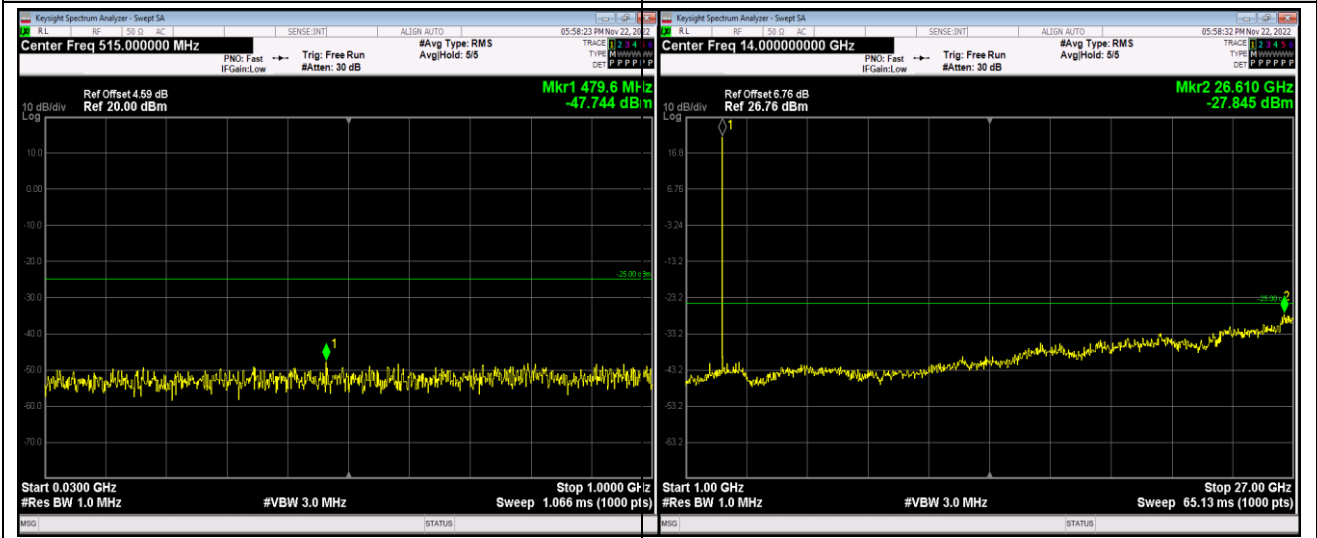

Band7-5MHz-64QAM-21425-1RB#0-Range1:30~1000MHz

Band7-5MHz-64QAM-21425-1RB#0-Range2:1000~27000MHz