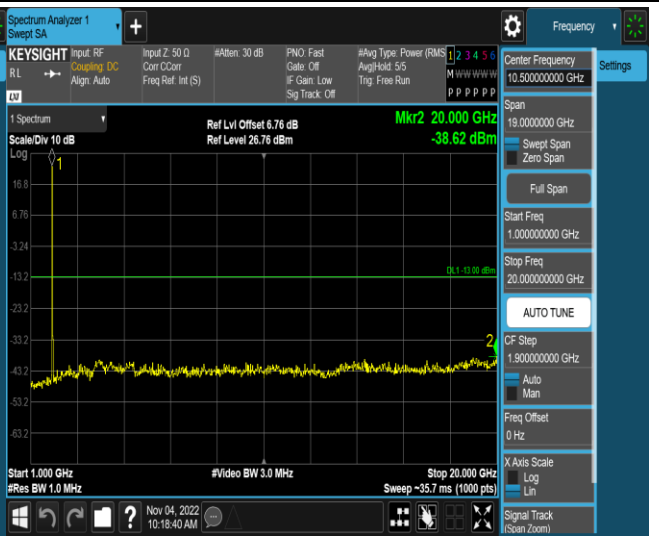

Band2-20MHz-QPSK-18700-1RB#0-Range2:1000~20000MHz

Band2-20MHz-16QAM-18900-1RB#0-Range1:30~1000MHz

Band2-20MHz-16QAM-18900-1RB#0-Range2:1000~2000MHz

Band2-20MHz-16QAM-19100-1RB#0-Range1:30~1000MHz

Band2-20MHz-16QAM-19100-1RB#0-Range2:1000~2000MHz