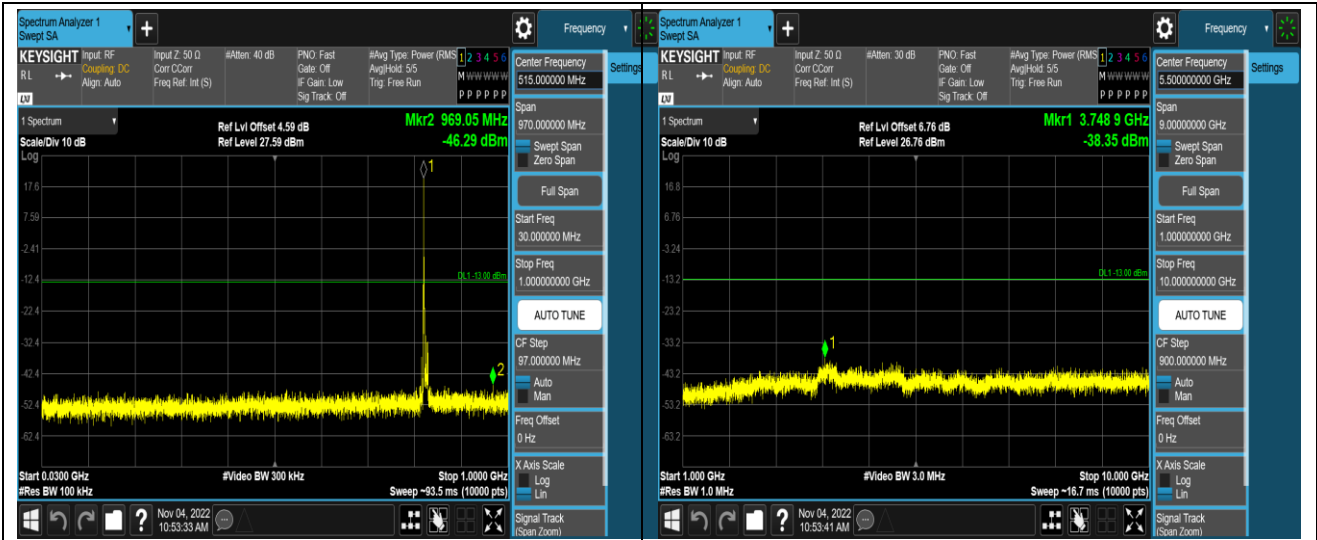

Band5-1.4MHz-16QAM-20643-1RB#0-Range2:1000~10000MHz

Band5-1.4MHz-64QAM-20407-1RB#0-Range1:30~1000MHz

Band5-1.4MHz-64QAM-20407-1RB#0-Range2:1000~10000MHz

Band5-10MHz-QPSK-20525-1RB#0-Range1:30~1000MHz

Band5-10MHz-QPSK-20525-1RB#0-Range2:1000~10000MHz

Band5-10MHz-QPSK-20600-1RB#0-Range1:30~1000MHz

Band5-10MHz-QPSK-20600-1RB#0-Range2:1000~10000MHz