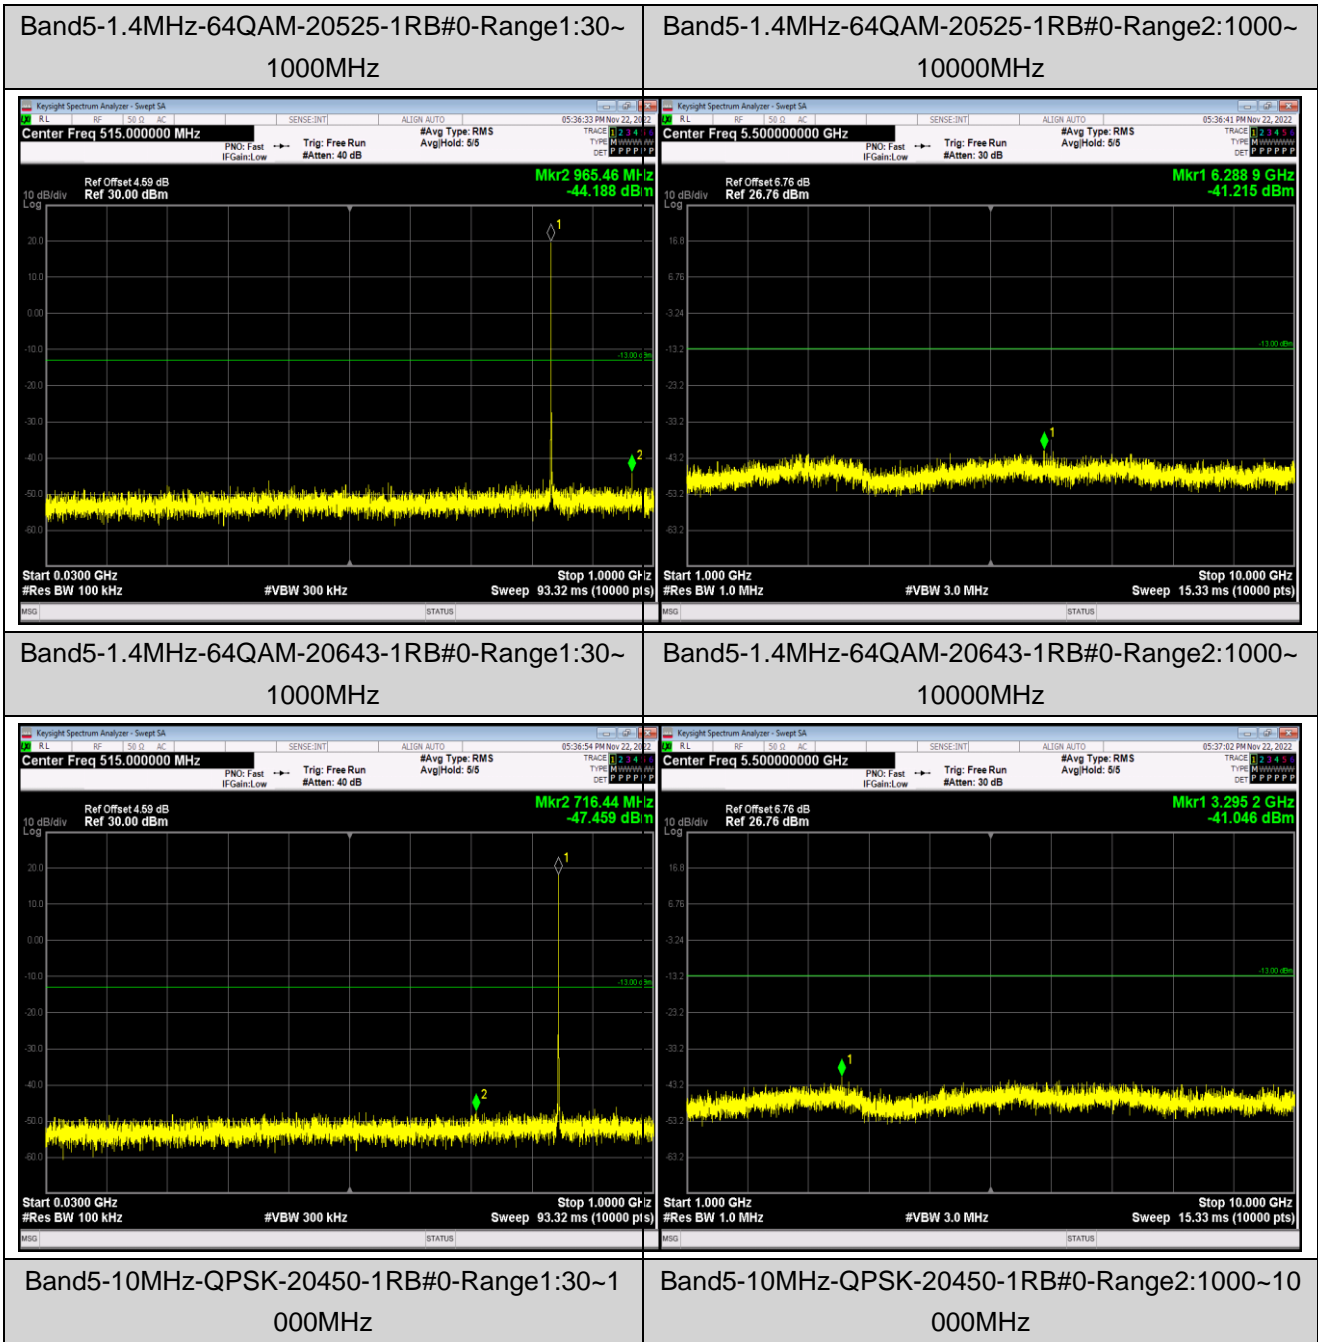

Band5-1.4MHz-QPSK-20407-1RB#0-Range1:30~1000MHz

Band5-1.4MHz-QPSK-20407-1RB#0-Range2:1000~10000MHz

Band5-1.4MHz-QPSK-20525-1RB#0-Range1:30~1000MHz

Band5-1.4MHz-QPSK-20525-1RB#0-Range2:1000~10000MHz

Band5-1.4MHz-16QAM-20643-1RB#0-Range1:30~1000MHz

Band5-1.4MHz-16QAM-20643-1RB#0-Range2:1000~10000MHz

Band5-1.4MHz-64QAM-20407-1RB#0-Range1:30~1000MHz

Band5-1.4MHz-64QAM-20407-1RB#0-Range2:1000~10000MHz

Band5-10MHz-QPSK-20525-1RB#0-Range1:30~1000MHz

Band5-10MHz-QPSK-20525-1RB#0-Range2:1000~10000MHz

Band5-10MHz-QPSK-20600-1RB#0-Range1:30~1000MHz

Band5-10MHz-QPSK-20600-1RB#0-Range2:1000~10000MHz