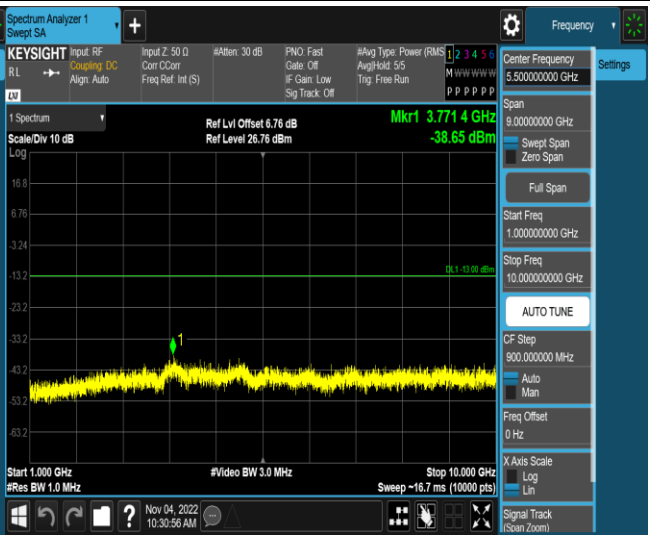

Band5-1.4MHz-QPSK-20525-1RB#0-Range2:1000~10000MHz