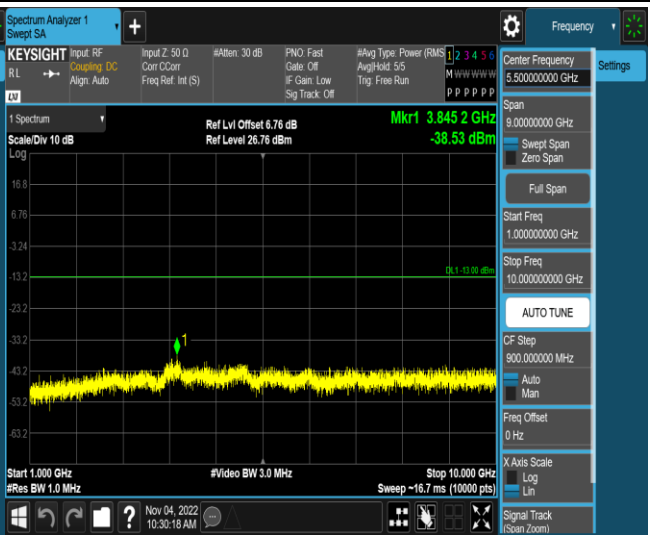

Band5-1.4MHz-QPSK-20525-1RB#0-Range2:1000~10000MHz

Band5-1.4MHz-QPSK-20407-1RB#0-Range2:1000~10000MHz