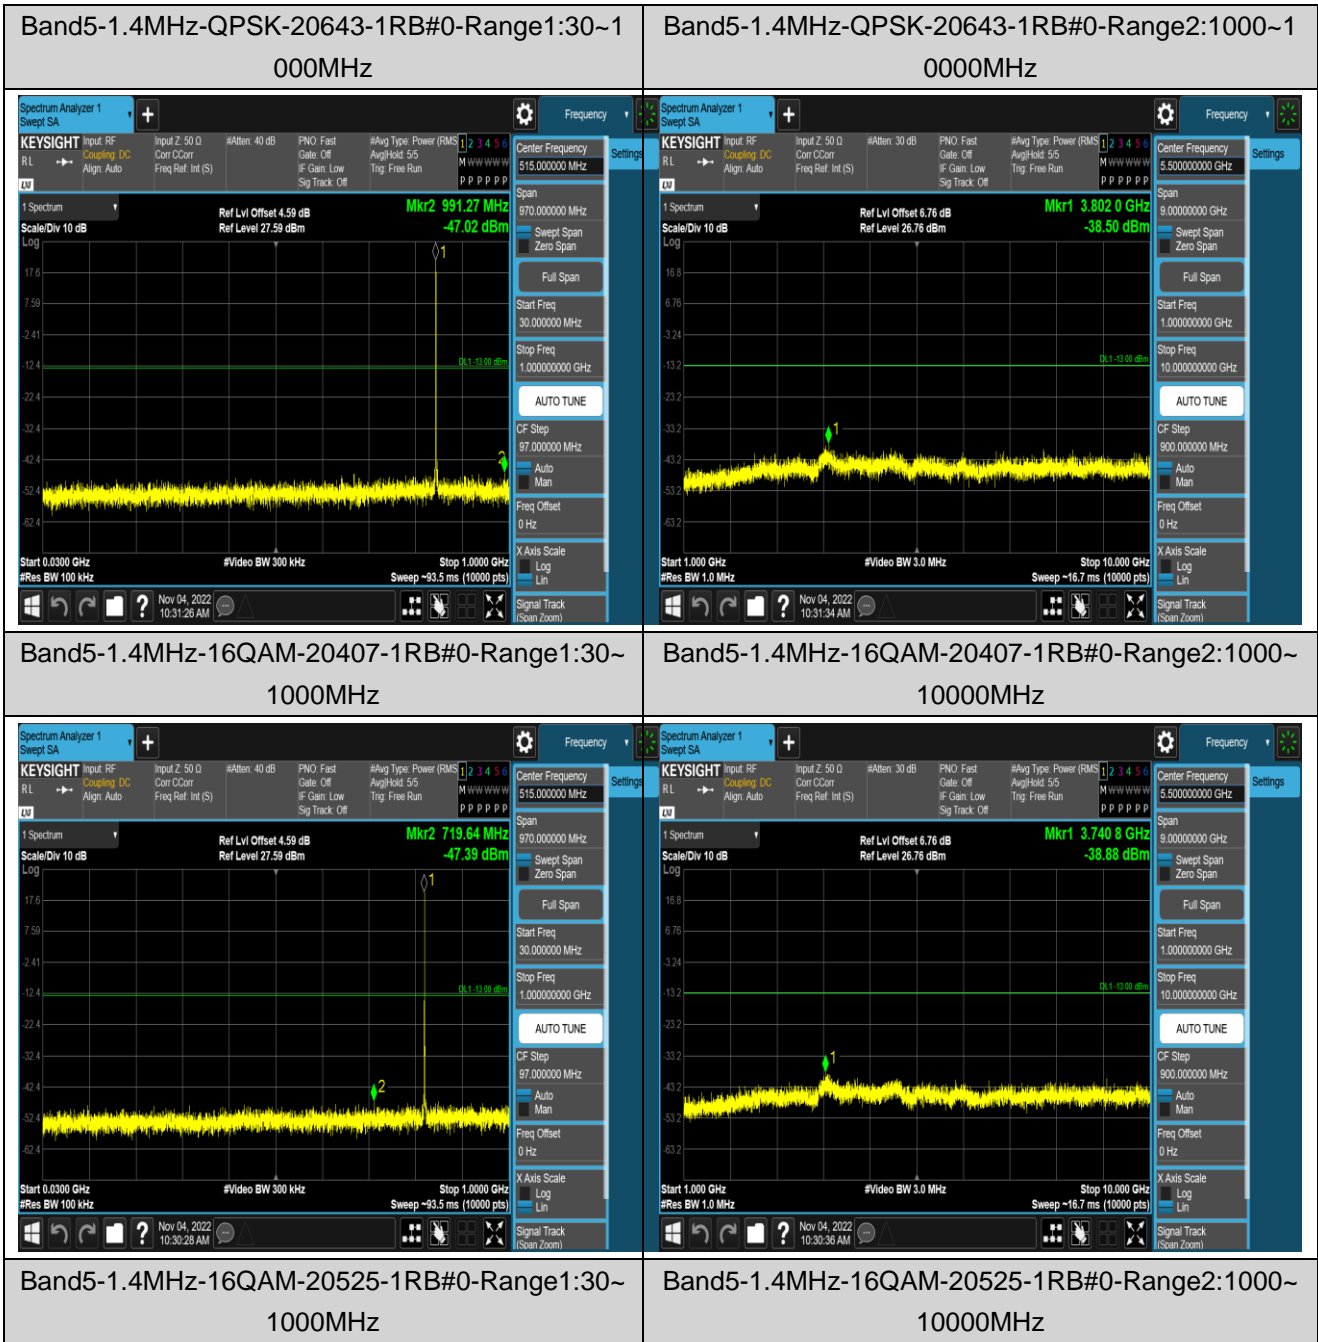

Band2-20MHz-QPSK-18700-1RB#0-Range2:1000~20000MHz

Band2-20MHz-16QAM-18900-1RB#0-Range1:30~1000MHz

Band2-20MHz-16QAM-18900-1RB#0-Range2:1000~2000MHz

Band2-20MHz-16QAM-19100-1RB#0-Range1:30~1000MHz

Band2-20MHz-16QAM-19100-1RB#0-Range2:1000~2000MHz

Band5-1.4MHz-QPSK-20407-1RB#0-Range1:30~1000MHz

Band5-1.4MHz-QPSK-20407-1RB#0-Range2:1000~10000MHz

Band5-1.4MHz-QPSK-20525-1RB#0-Range1:30~1000MHz

Band5-1.4MHz-QPSK-20525-1RB#0-Range2:1000~10000MHz

Band5-1.4MHz-16QAM-20643-1RB#0-Range1:30~1000MHz

Band5-1.4MHz-16QAM-20643-1RB#0-Range2:1000~10000MHz

Band5-1.4MHz-64QAM-20407-1RB#0-Range1:30~1000MHz

Band5-1.4MHz-64QAM-20407-1RB#0-Range2:1000~10000MHz

Band5-10MHz-QPSK-20525-1RB#0-Range1:30~1000MHz

Band5-10MHz-QPSK-20525-1RB#0-Range2:1000~10000MHz

Band5-10MHz-QPSK-20600-1RB#0-Range1:30~1000MHz

Band5-10MHz-QPSK-20600-1RB#0-Range2:1000~10000MHz