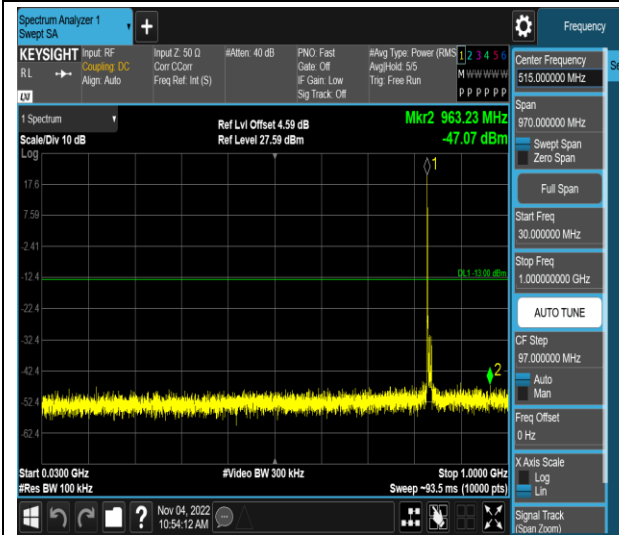

Band5-1.4MHz-16QAM-20643-1RB#0-Range2:1000~10000MHz

Band5-1.4MHz-64QAM-20407-1RB#0-Range1:30~1000MHz

Band5-1.4MHz-64QAM-20407-1RB#0-Range2:1000~10000MHz

Band5-10MHz-QPSK-20525-1RB#0-Range1:30~1000MHz

Band5-10MHz-QPSK-20525-1RB#0-Range2:1000~10000MHz