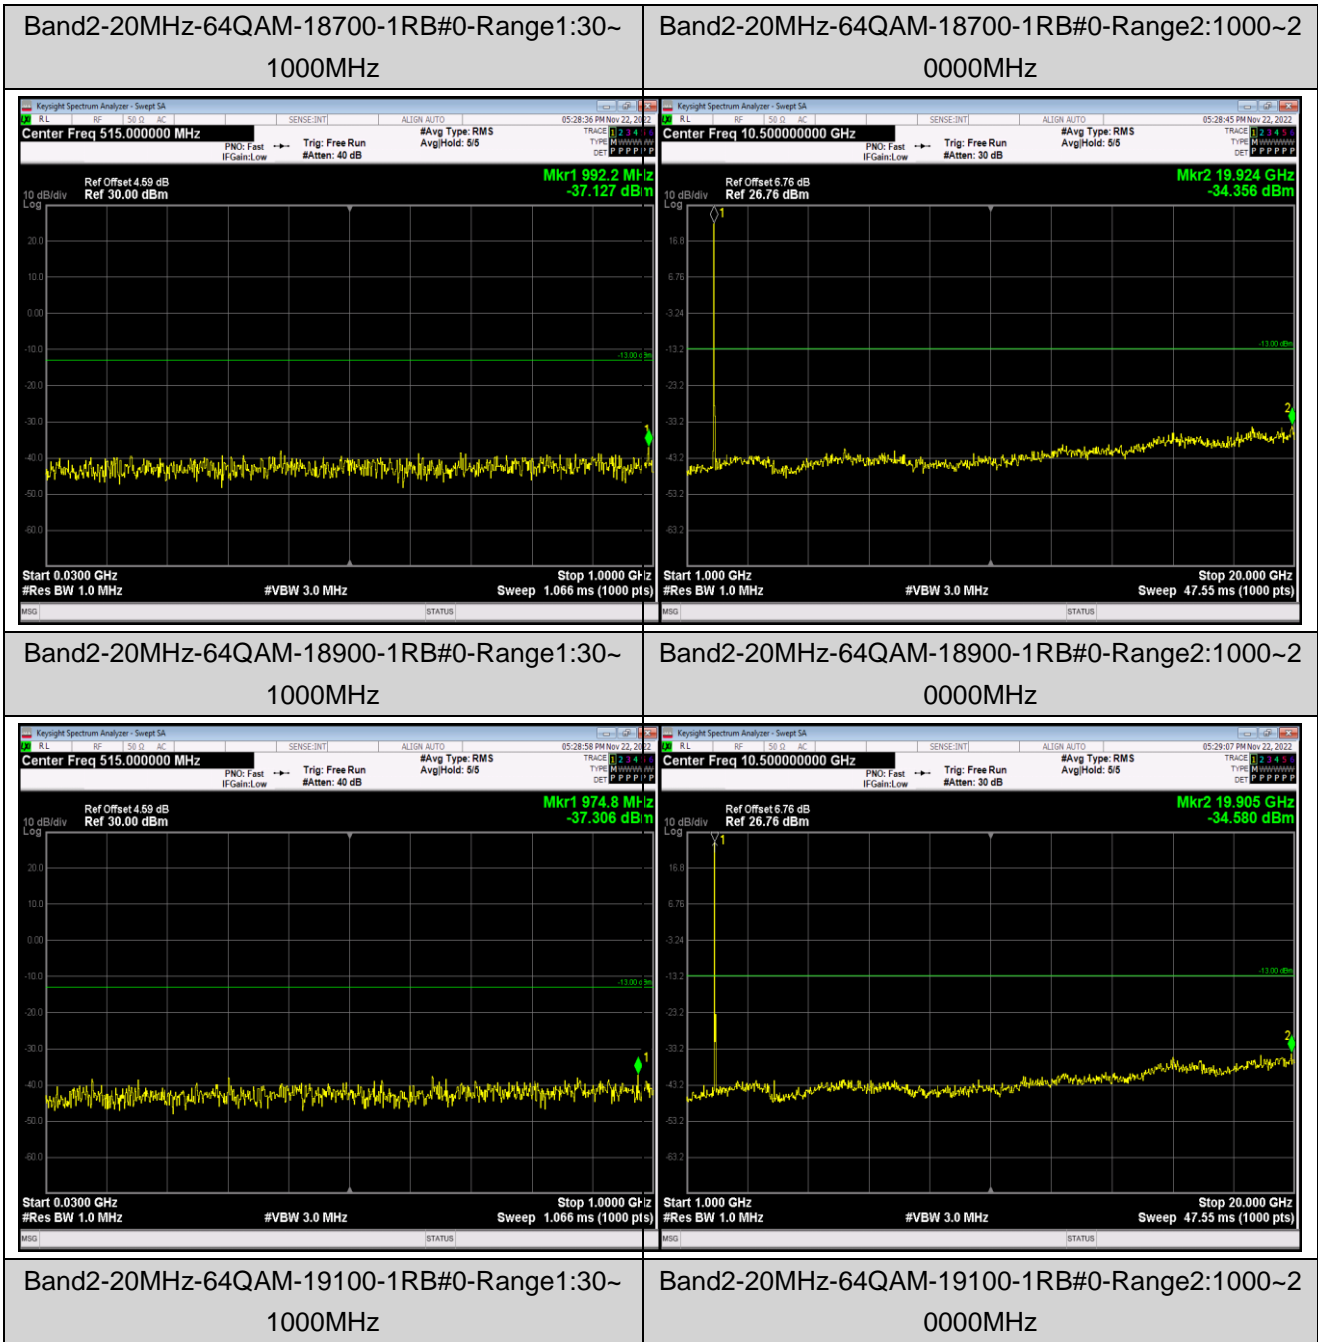

Band2-1.4MHz-16QAM-18900-1RB#0-Range1:30~1000MHz

Band2-1.4MHz-16QAM-18900-1RB#0-Range2:1000~20000MHz

Band2-1.4MHz-64QAM-19193-1RB#0-Range1:30~1000MHz

Band2-1.4MHz-64QAM-19193-1RB#0-Range2:1000~20000MHz

Band2-20MHz-QPSK-18700-1RB#0-Range1:30~1000MHz

Band2-20MHz-QPSK-18700-1RB#0-Range2:1000~20000MHz

Band2-20MHz-16QAM-18900-1RB#0-Range1:30~1000MHz

Band2-20MHz-16QAM-18900-1RB#0-Range2:1000~2000MHz

Band2-20MHz-16QAM-19100-1RB#0-Range1:30~1000MHz

Band2-20MHz-16QAM-19100-1RB#0-Range2:1000~2000MHz

Band5-1.4MHz-QPSK-20407-1RB#0-Range1:30~1000MHz

Band5-1.4MHz-QPSK-20407-1RB#0-Range2:1000~10000MHz

Band5-1.4MHz-QPSK-20525-1RB#0-Range1:30~1000MHz

Band5-1.4MHz-QPSK-20525-1RB#0-Range2:1000~10000MHz

Band5-1.4MHz-16QAM-20643-1RB#0-Range1:30~1000MHz