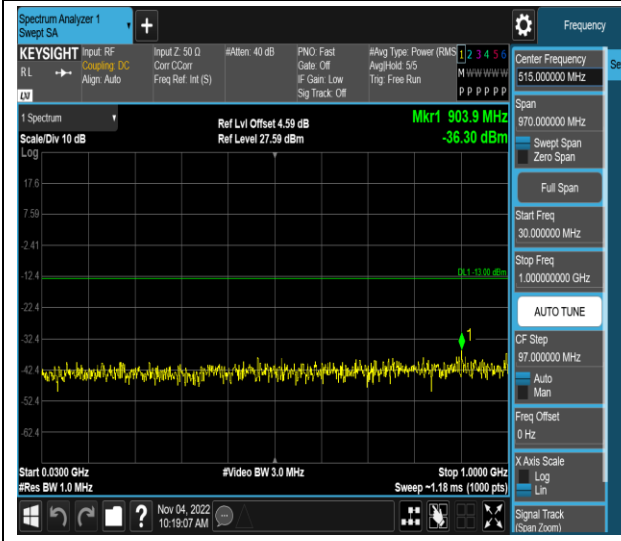

Band2-20MHz-QPSK-18700-1RB#0-Range2:1000~20000MHz

Band2-20MHz-16QAM-18900-1RB#0-Range1:30~1000MHz

Band2-20MHz-16QAM-18900-1RB#0-Range2:1000~2000MHz

Band2-20MHz-16QAM-19100-1RB#0-Range1:30~1000MHz

Band2-20MHz-16QAM-19100-1RB#0-Range2:1000~2000MHz