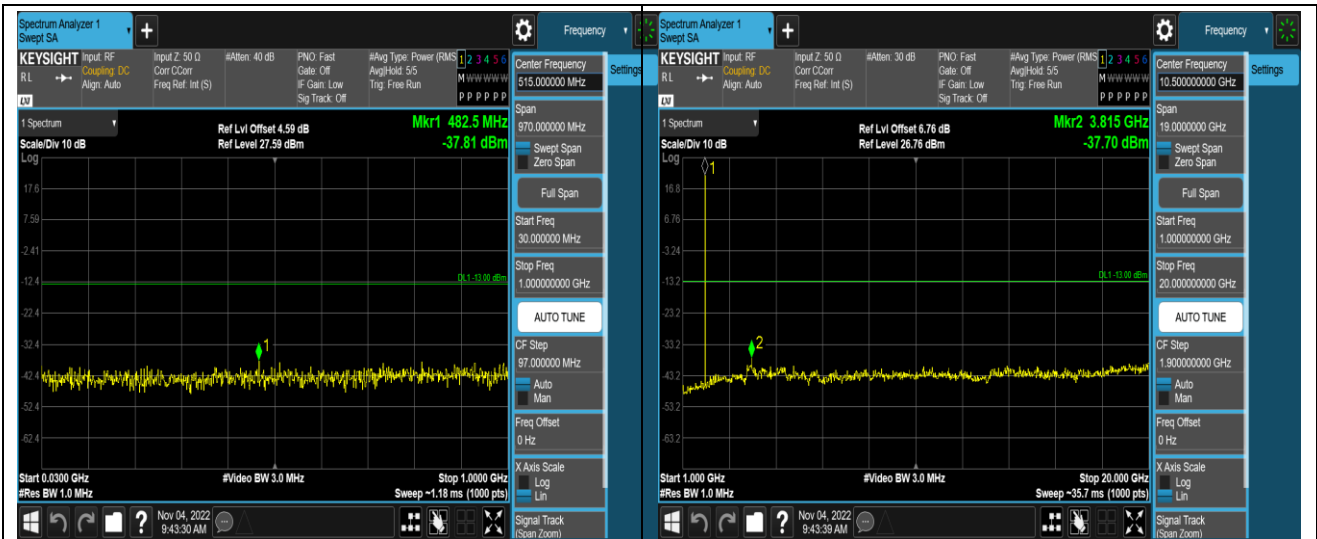

Band2-1.4MHz-16QAM-18607-1RB#0-Range2:1000~20000MHz

Band2-1.4MHz-16QAM-18607-1RB#0-Range1:30~1000MHz