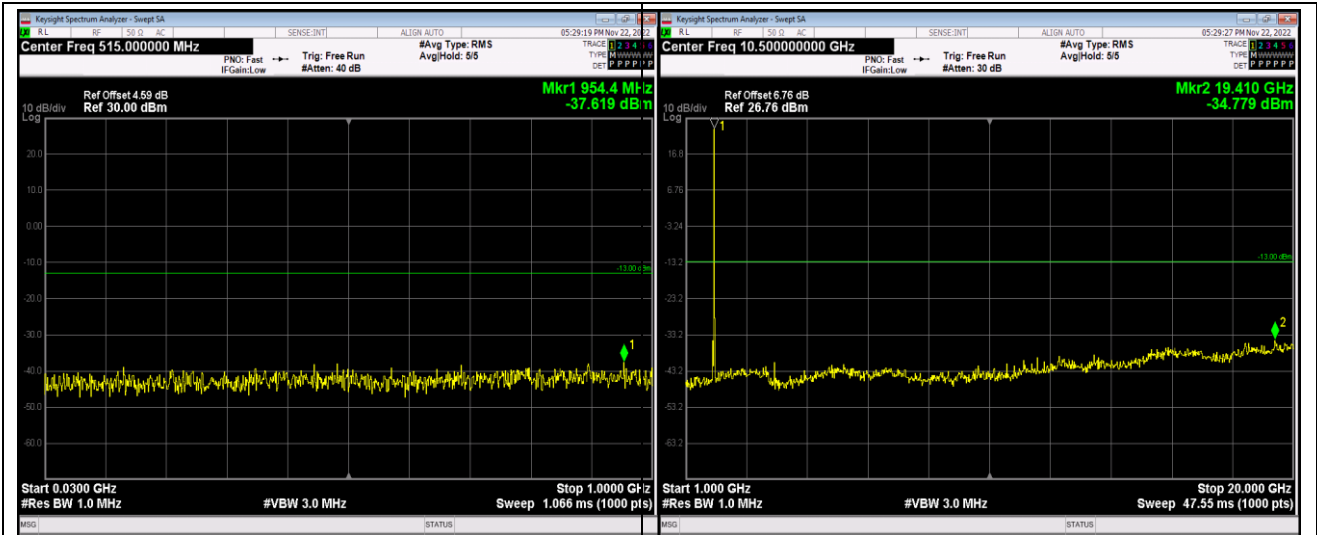

Band2-20MHz-QPSK-18700-1RB#0-Range2:1000~20000MHz

Band2-20MHz-16QAM-18900-1RB#0-Range1:30~1000MHz

Band2-20MHz-16QAM-18900-1RB#0-Range2:1000~2000MHz

Band2-20MHz-16QAM-19100-1RB#0-Range1:30~1000MHz

Band2-20MHz-16QAM-19100-1RB#0-Range2:1000~2000MHz