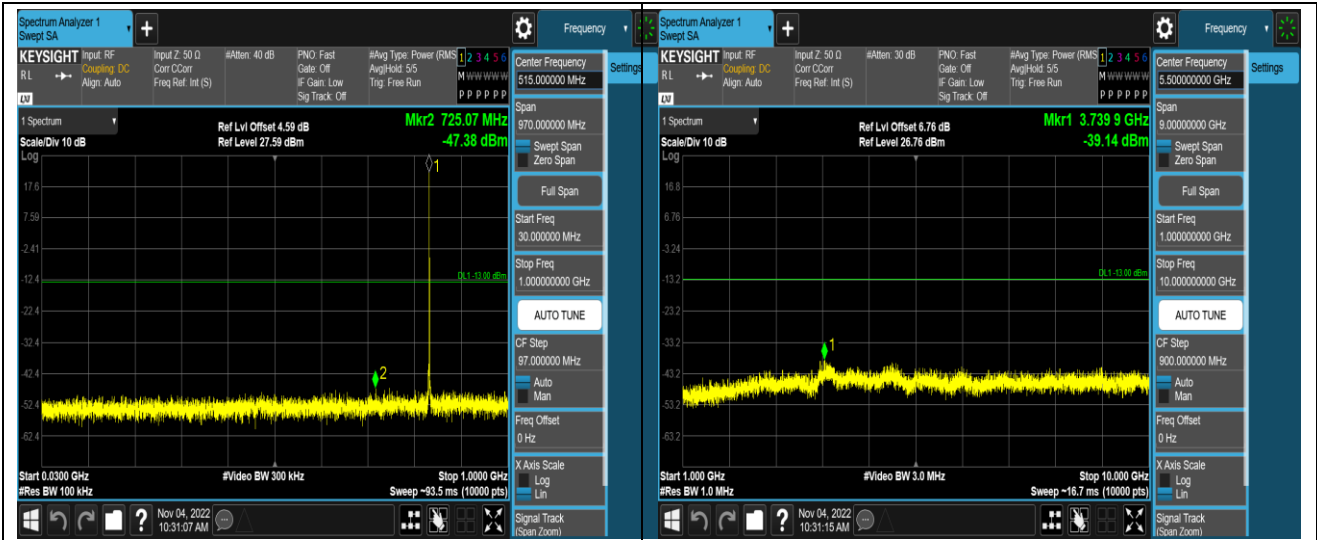

Band5-1.4MHz-QPSK-20407-1RB#0-Range1:30~1000MHz

Band5-1.4MHz-QPSK-20407-1RB#0-Range2:1000~10000MHz

Band5-1.4MHz-QPSK-20525-1RB#0-Range1:30~1000MHz

Band5-1.4MHz-QPSK-20525-1RB#0-Range2:1000~10000MHz

Band5-1.4MHz-16QAM-20643-1RB#0-Range1:30~1000MHz

Band5-1.4MHz-16QAM-20643-1RB#0-Range2:1000~10000MHz

Band5-1.4MHz-64QAM-20407-1RB#0-Range1:30~1000MHz

Band5-1.4MHz-64QAM-20407-1RB#0-Range2:1000~10000MHz

Band5-10MHz-QPSK-20525-1RB#0-Range1:30~1000MHz

Band5-10MHz-QPSK-20525-1RB#0-Range2:1000~10000MHz