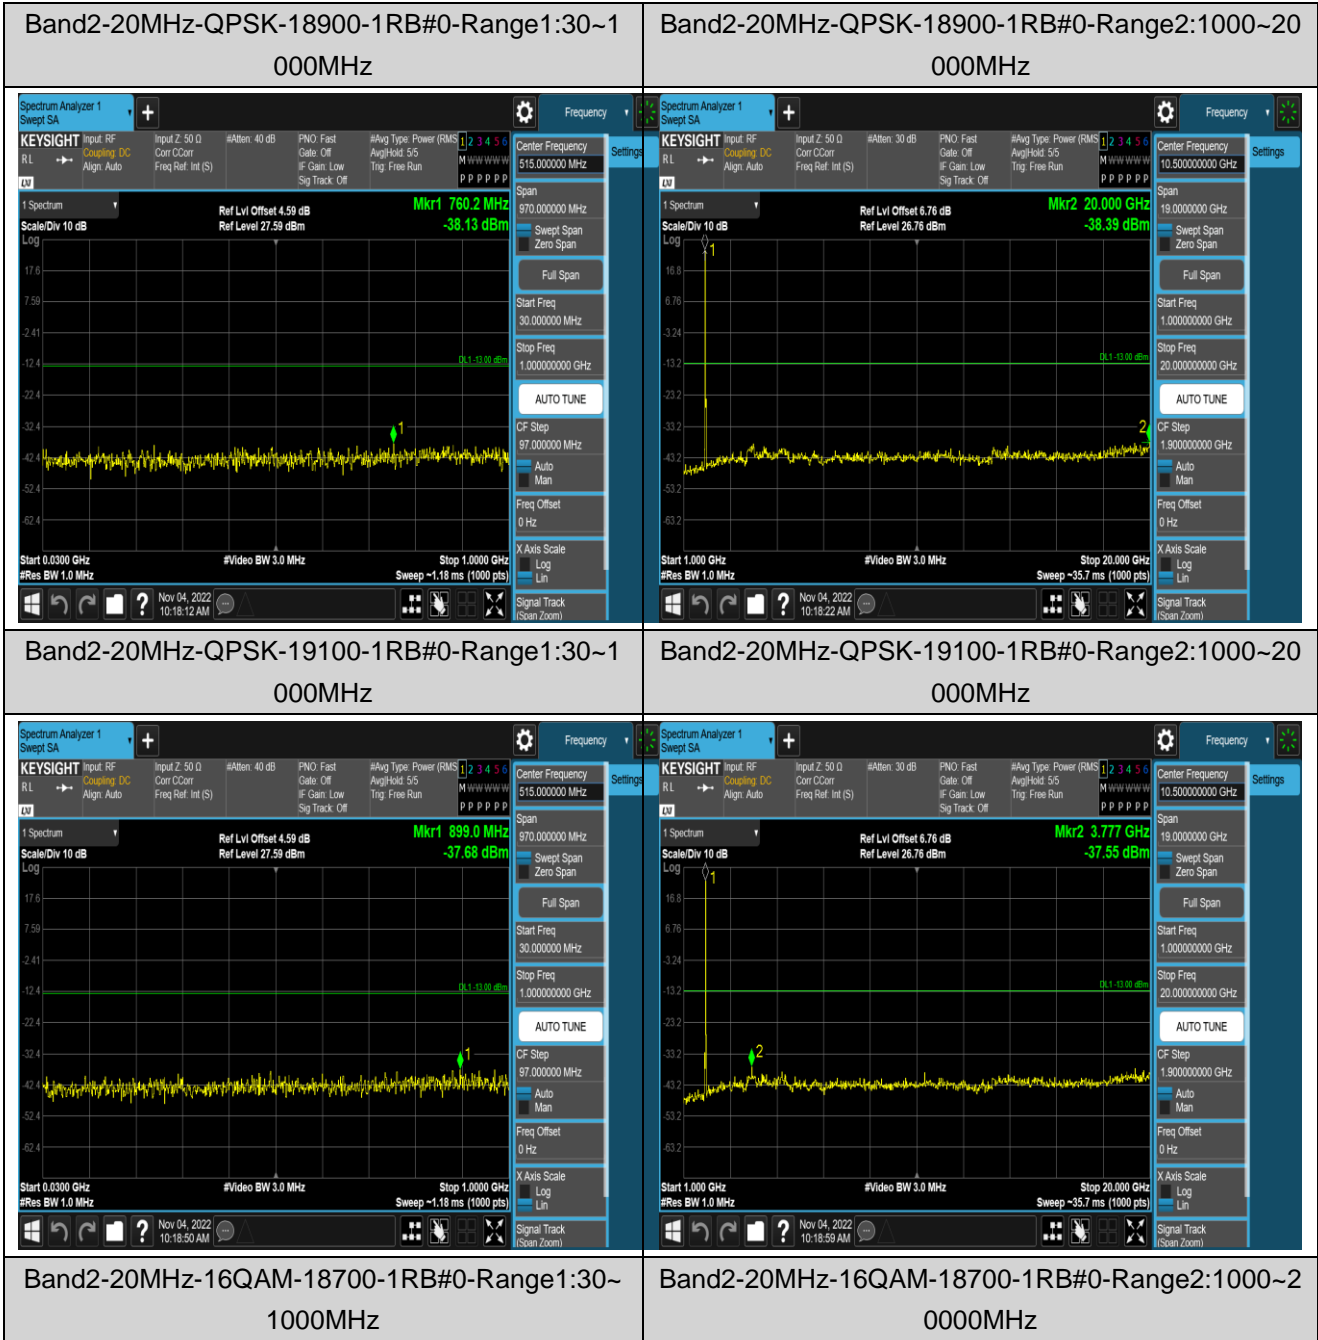

Band2-1.4MHz-16QAM-18900-1RB#0-Range1:30~1000MHz

Band2-1.4MHz-16QAM-18900-1RB#0-Range2:1000~20000MHz

Band2-1.4MHz-64QAM-19193-1RB#0-Range1:30~1000MHz

Band2-1.4MHz-64QAM-19193-1RB#0-Range2:1000~20000MHz

Band2-20MHz-QPSK-18700-1RB#0-Range1:30~1000MHz

Band2-20MHz-QPSK-18700-1RB#0-Range2:1000~20000MHz

Band2-20MHz-16QAM-18900-1RB#0-Range1:30~1000MHz

Band2-20MHz-16QAM-18900-1RB#0-Range2:1000~2000MHz

Band2-20MHz-16QAM-19100-1RB#0-Range1:30~1000MHz

Band2-20MHz-16QAM-19100-1RB#0-Range2:1000~2000MHz