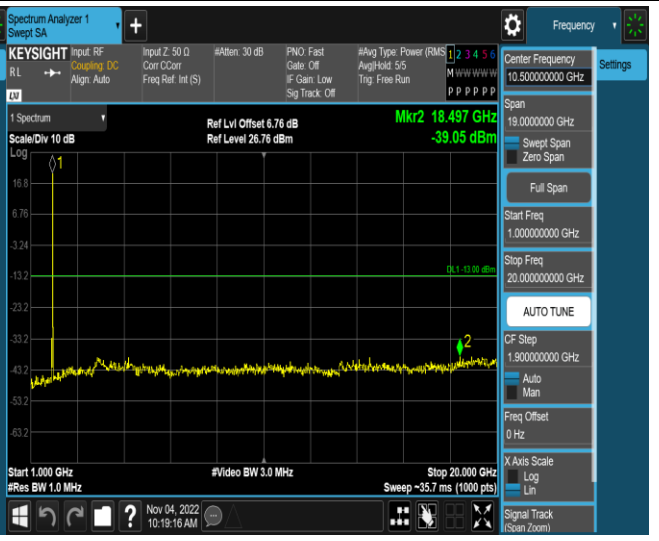

Band2-20MHz-QPSK-18700-1RB#0-Range2:1000~20000MHz

Band2-20MHz-16QAM-18900-1RB#0-Range1:30~1000MHz

Band2-20MHz-16QAM-18900-1RB#0-Range2:1000~2000MHz

Band2-20MHz-16QAM-19100-1RB#0-Range1:30~1000MHz

Band2-20MHz-16QAM-19100-1RB#0-Range2:1000~2000MHz