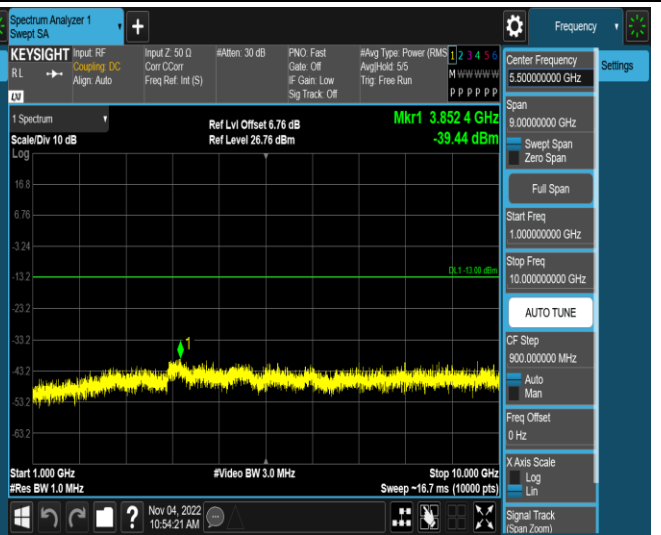

Band5-1.4MHz-16QAM-20643-1RB#0-Range2:1000~10000MHz

Band5-1.4MHz-64QAM-20407-1RB#0-Range1:30~1000MHz

Band5-1.4MHz-64QAM-20407-1RB#0-Range2:1000~10000MHz

Band5-10MHz-QPSK-20525-1RB#0-Range1:30~1000MHz

Band5-10MHz-QPSK-20525-1RB#0-Range2:1000~10000MHz