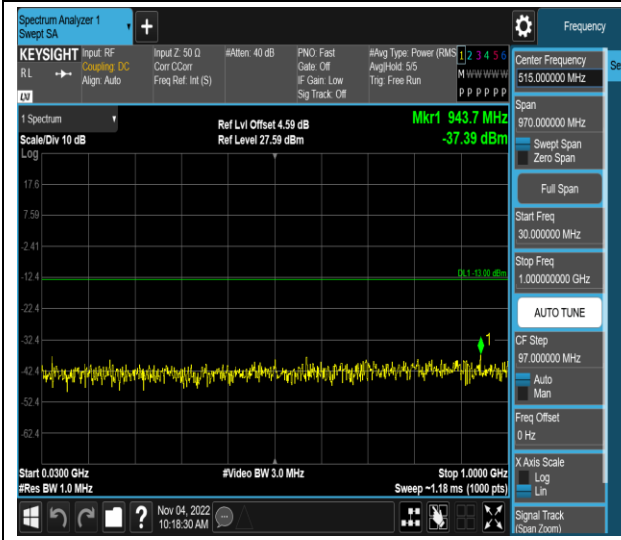

Band2-20MHz-QPSK-18700-1RB#0-Range2:1000~20000MHz

Band2-20MHz-16QAM-18900-1RB#0-Range1:30~1000MHz

Band2-20MHz-16QAM-18900-1RB#0-Range2:1000~2000MHz

Band2-20MHz-16QAM-19100-1RB#0-Range1:30~1000MHz

Band2-20MHz-16QAM-19100-1RB#0-Range2:1000~2000MHz