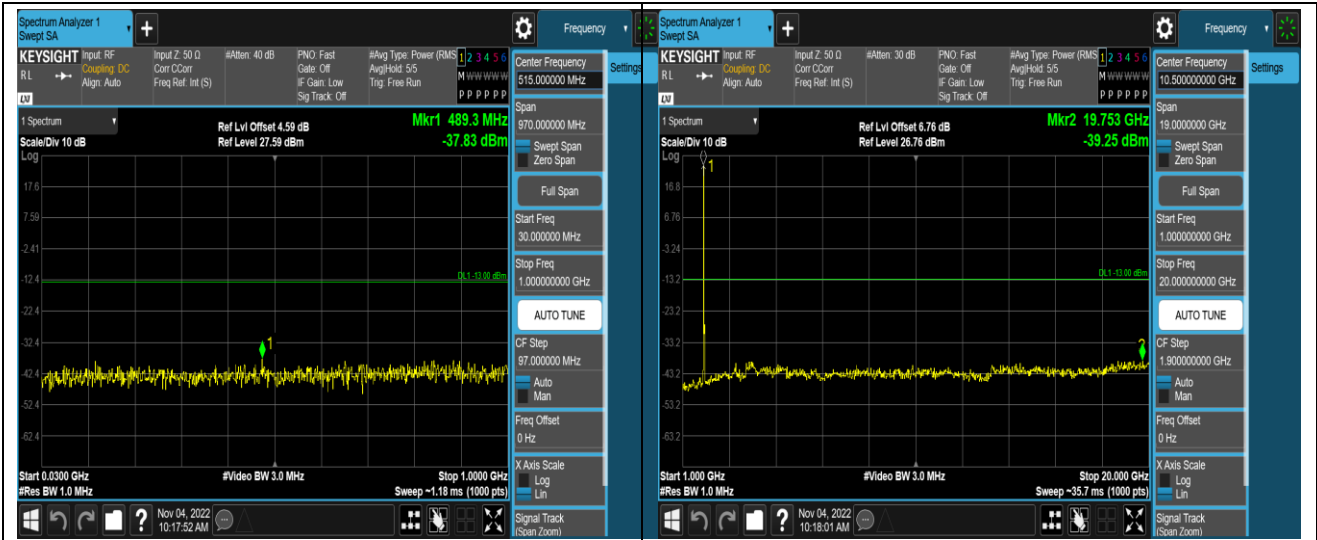

Band2-20MHz-16QAM-18900-1RB#0-Range1:30~1000MHz

Band2-20MHz-16QAM-18900-1RB#0-Range2:1000~2000MHz