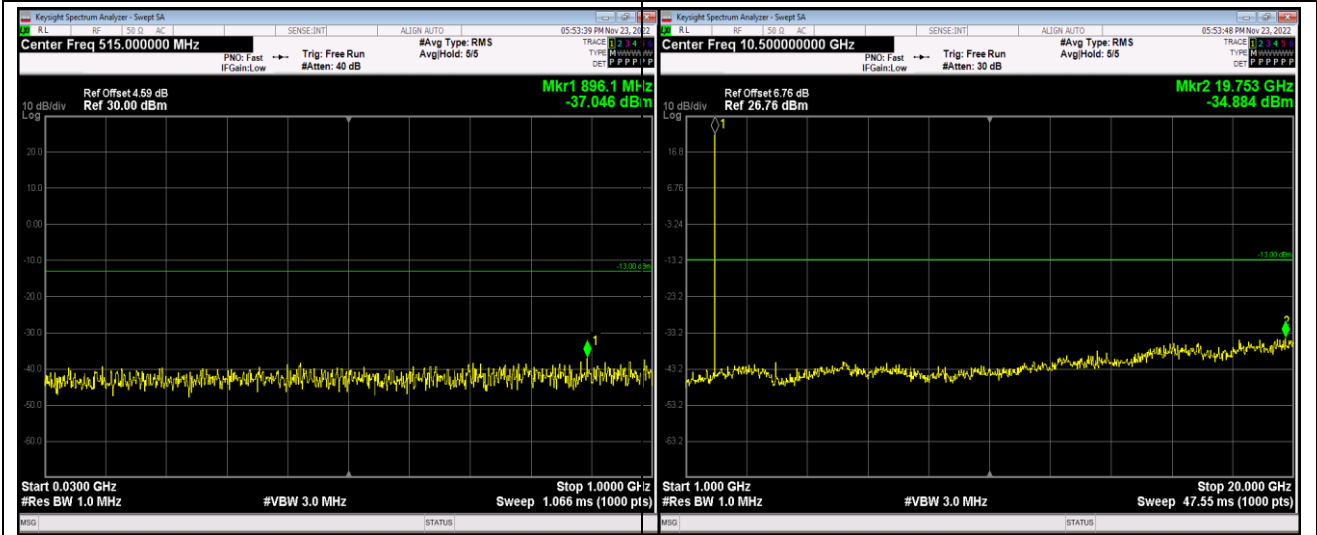

Band2-1.4MHz-16QAM-18900-1RB#0-Range1:30~1000MHz

Band2-1.4MHz-16QAM-18900-1RB#0-Range2:1000~20000MHz

Band2-1.4MHz-64QAM-19193-1RB#0-Range1:30~1000MHz

Band2-1.4MHz-64QAM-19193-1RB#0-Range2:1000~20000MHz

Band2-20MHz-QPSK-18700-1RB#0-Range1:30~1000MHz