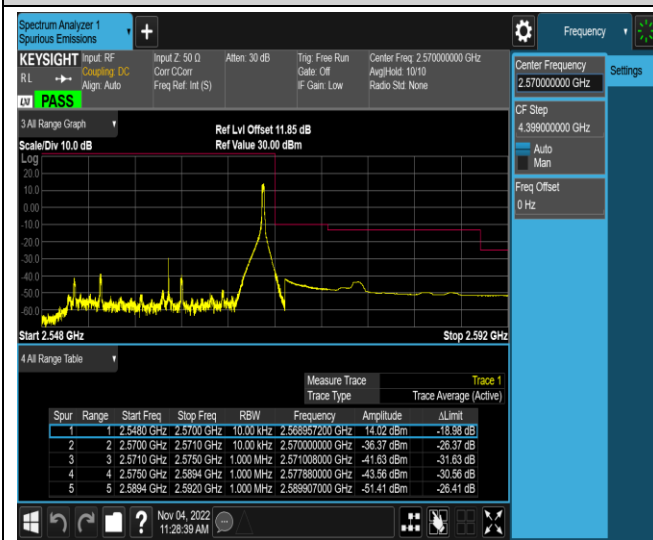

Band7-20MHz-QPSK-20850-1RB#0

Band7-20MHz-QPSK-20850-1RB#99

Band7-20MHz-QPSK-20850-100RB#0

Band7-20MHz-QPSK-21350-1RB#0

Band7-20MHz-QPSK-21350-1RB#99

Band7-20MHz-QPSK-21350-100RB#0

Band7-20MHz-16QAM-20850-1RB#0