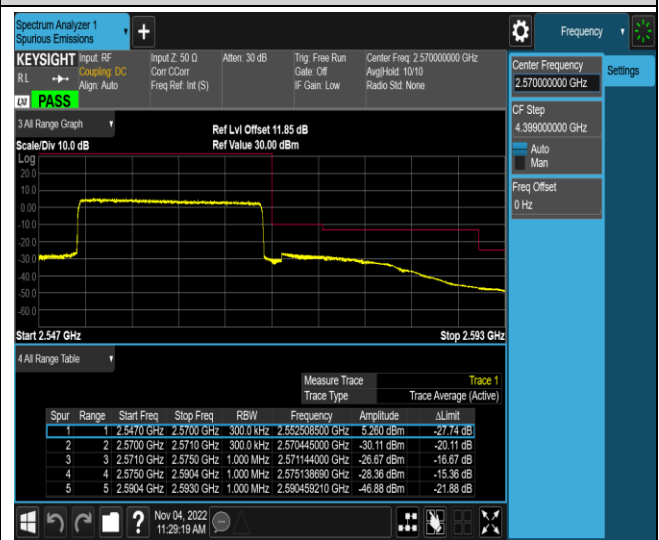

Band7-20MHz-16QAM-20850-1RB#99

Band7-20MHz-16QAM-20850-100RB#0

Band7-20MHz-16QAM-21350-1RB#0

Band7-20MHz-16QAM-21350-1RB#99

Band7-20MHz-16QAM-21350-100RB#0

Band7-20MHz-64QAM-20850-1RB#0

Band7-20MHz-64QAM-20850-1RB#99