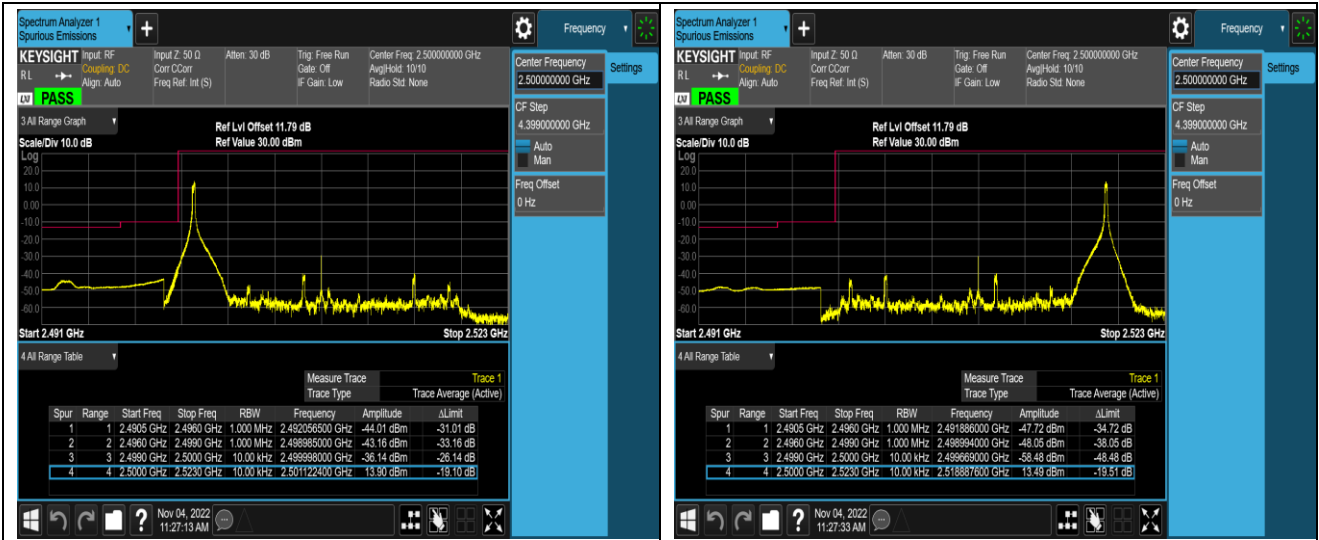

Band7-20MHz-16QAM-20850-1RB#0

Band7-20MHz-16QAM-20850-1RB#99

Band7-20MHz-16QAM-20850-100RB#0

Band7-20MHz-16QAM-21350-1RB#0