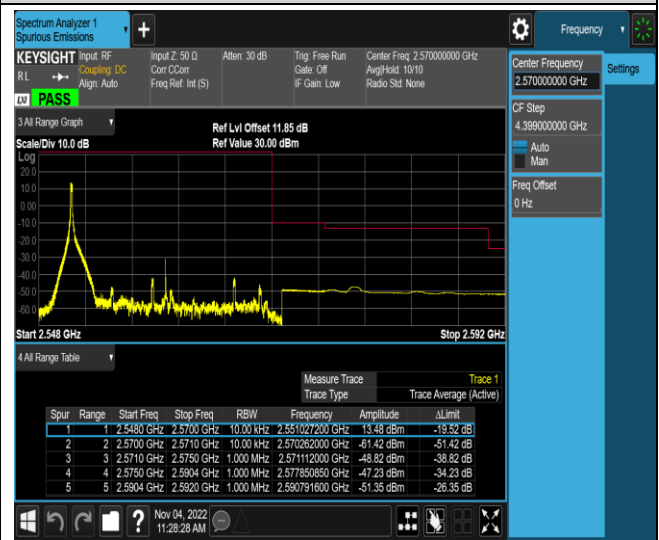

Band7-20MHz-16QAM-21350-1RB#0

Band7-20MHz-16QAM-21350-100RB#0