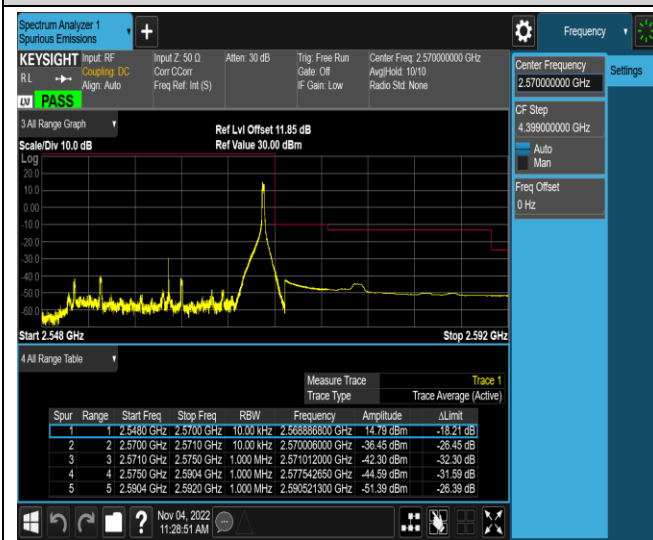

Band7-20MHz-16QAM-20850-1RB#99

Band7-20MHz-16QAM-20850-100RB#0

Band7-20MHz-16QAM-21350-1RB#0

Band7-20MHz-16QAM-21350-1RB#99

Band7-20MHz-16QAM-21350-100RB#0

Band7-20MHz-64QAM-20850-1RB#0

Band7-20MHz-64QAM-20850-1RB#99