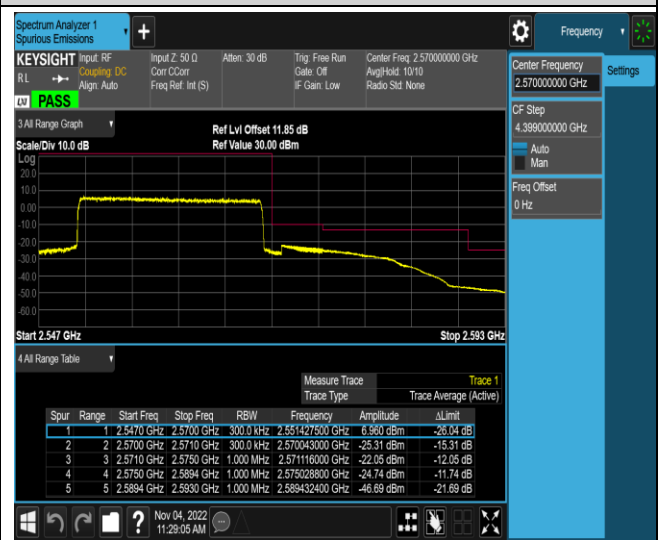

Band7-20MHz-QPSK-20850-1RB#0

Band7-20MHz-QPSK-20850-1RB#99

Band7-20MHz-QPSK-20850-100RB#0

Band7-20MHz-QPSK-21350-1RB#0

Band7-20MHz-QPSK-21350-1RB#99

Band7-20MHz-QPSK-21350-100RB#0

Band7-20MHz-16QAM-20850-1RB#0

Band7-20MHz-16QAM-20850-1RB#99

Band7-20MHz-16QAM-20850-100RB#0

Band7-20MHz-16QAM-21350-1RB#0

Band7-20MHz-16QAM-21350-1RB#99

Band7-20MHz-16QAM-21350-100RB#0

Band7-20MHz-64QAM-20850-1RB#0

Band7-20MHz-64QAM-20850-1RB#99