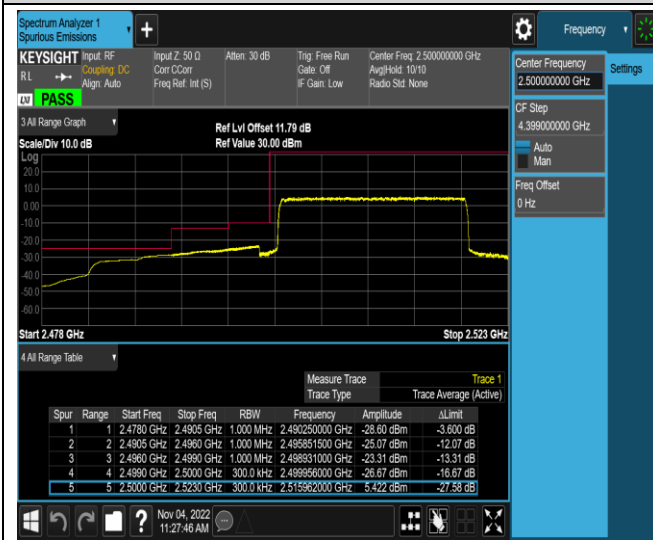

Band7-20MHz-QPSK-20850-1RB#0

Band7-20MHz-QPSK-20850-1RB#99

Band7-20MHz-QPSK-20850-100RB#0

Band7-20MHz-QPSK-21350-1RB#0

Band7-20MHz-QPSK-21350-1RB#99

Band7-20MHz-QPSK-21350-100RB#0

Band7-20MHz-16QAM-20850-1RB#0