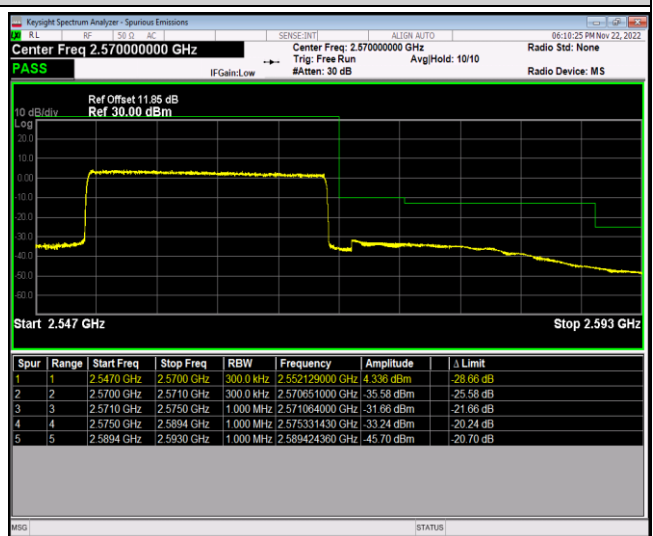

Band7-20MHz-64QAM-20850-100RB#0

Band7-20MHz-64QAM-21350-1RB#0

Band7-20MHz-64QAM-21350-1RB#99

Band7-20MHz-64QAM-21350-100RB#0

Band12-1.4MHz-QPSK-23017-1RB#0

Band12-1.4MHz-QPSK-23017-1RB#5

Band12-1.4MHz-QPSK-23017-6RB#0