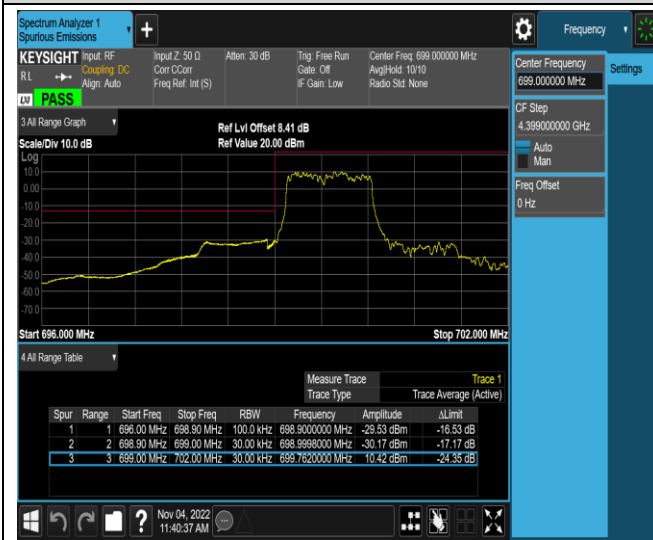

Band12-1.4MHz-QPSK-23017-6RB#0

Band12-1.4MHz-QPSK-23173-1RB#5