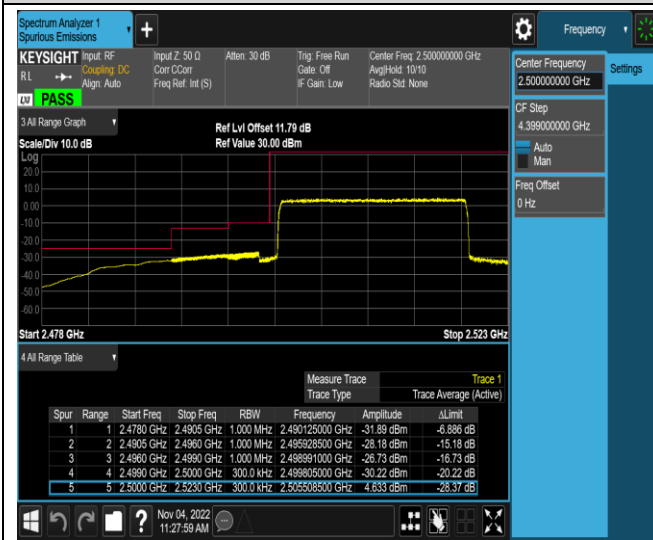

Band7-20MHz-16QAM-20850-100RB#0

Band7-20MHz-16QAM-21350-1RB#99