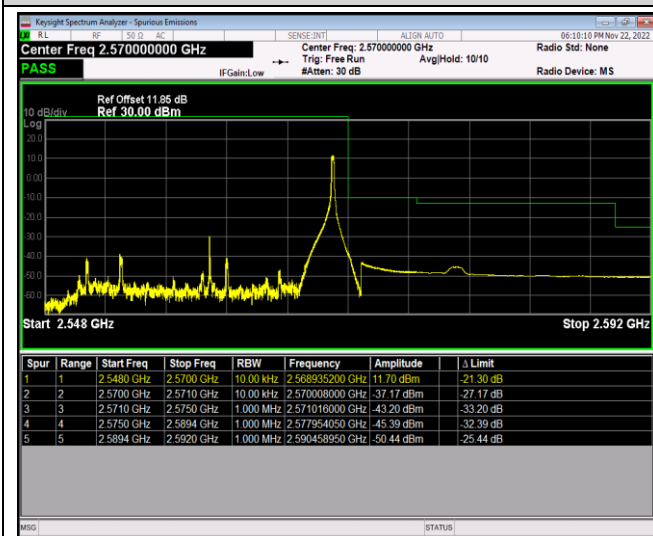

Band7-20MHz-64QAM-20850-100RB#0

Band7-20MHz-64QAM-21350-1RB#0

Band7-20MHz-64QAM-21350-1RB#99

Band7-20MHz-64QAM-21350-100RB#0

Band12-1.4MHz-QPSK-23017-1RB#0

Band12-1.4MHz-QPSK-23017-1RB#5

Band12-1.4MHz-QPSK-23017-6RB#0