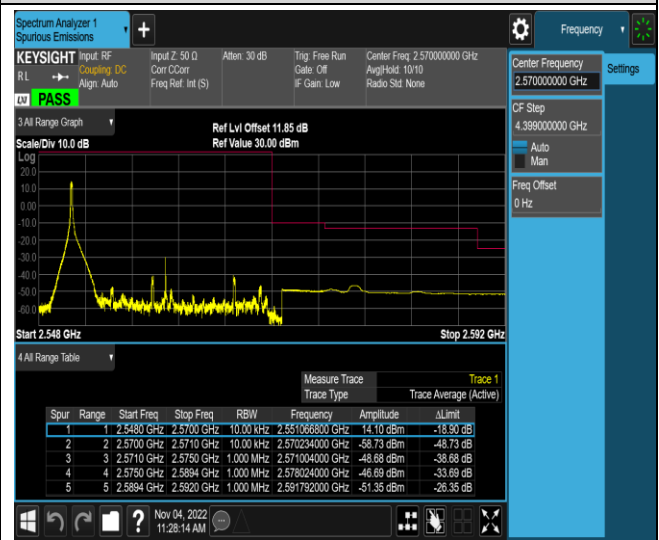

Band7-20MHz-QPSK-20850-1RB#0

Band7-20MHz-QPSK-20850-1RB#99

Band7-20MHz-QPSK-20850-100RB#0

Band7-20MHz-QPSK-21350-1RB#0

Band7-20MHz-QPSK-21350-1RB#99

Band7-20MHz-QPSK-21350-100RB#0

Band7-20MHz-16QAM-20850-1RB#0