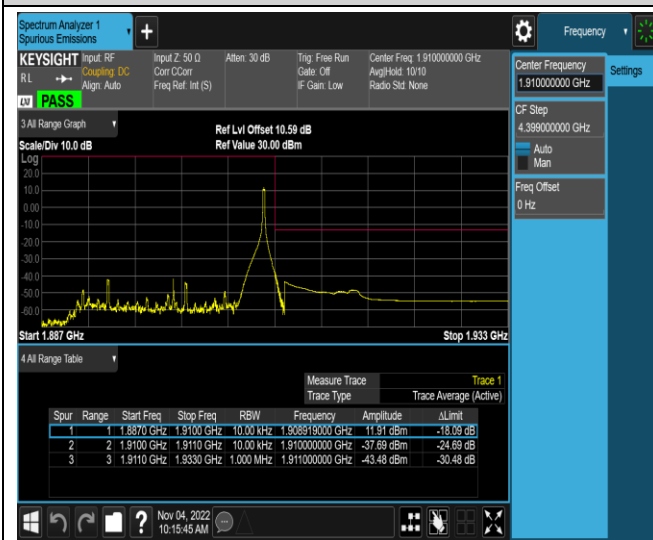

Band2-1.4MHz-64QAM-19193-6RB#0

Band2-20MHz-QPSK-18700-1RB#0

Band2-20MHz-QPSK-18700-1RB#99

Band2-20MHz-QPSK-18700-100RB#0

Band2-20MHz-QPSK-19100-1RB#0

Band2-20MHz-QPSK-19100-1RB#99

Band2-20MHz-QPSK-19100-100RB#0