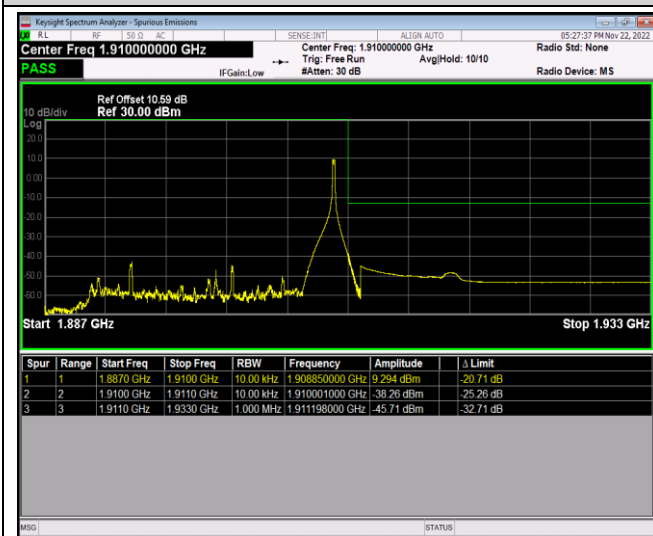

Band2-20MHz-64QAM-18700-1RB#99

Band2-20MHz-64QAM-18700-100RB#0

Band2-20MHz-64QAM-19100-1RB#0

Band2-20MHz-64QAM-19100-1RB#99

Band2-20MHz-64QAM-19100-100RB#0

Band5-1.4MHz-QPSK-20407-1RB#0

Band5-1.4MHz-QPSK-20407-1RB#5