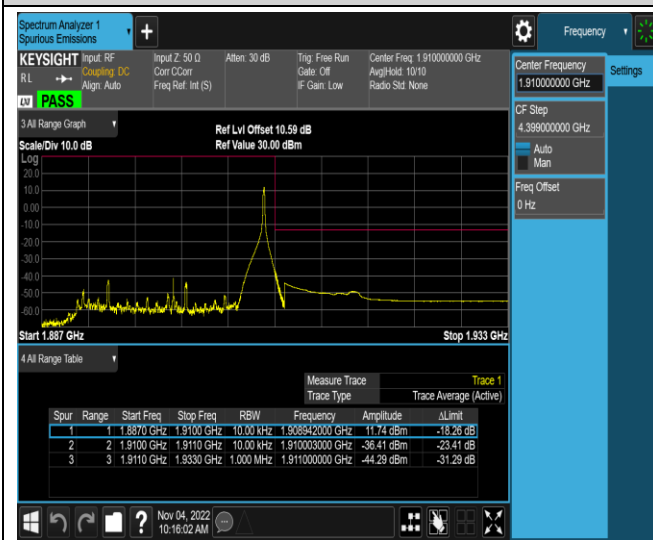

Band2-20MHz-16QAM-18700-1RB#0

Band2-20MHz-16QAM-18700-1RB#99

Band2-20MHz-16QAM-18700-100RB#0

Band2-20MHz-16QAM-19100-1RB#0

Band2-20MHz-16QAM-19100-1RB#99

Band2-20MHz-16QAM-19100-100RB#0

Band2-20MHz-64QAM-18700-1RB#0