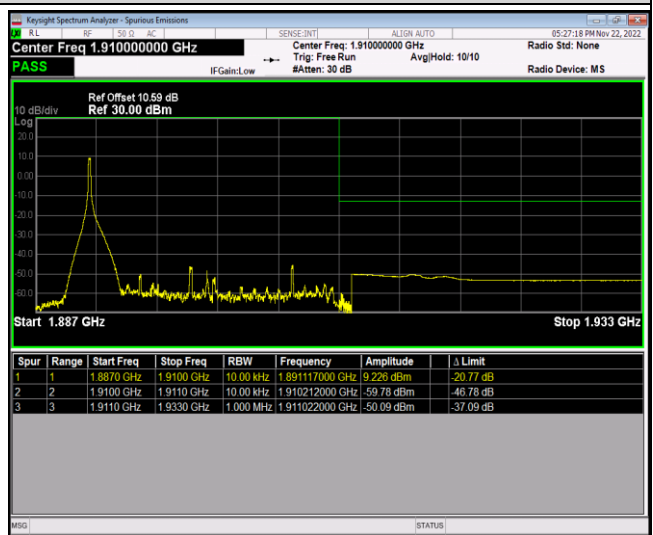

Band2-20MHz-64QAM-18700-1RB#99

Band2-20MHz-64QAM-18700-100RB#0

Band2-20MHz-64QAM-19100-1RB#0

Band2-20MHz-64QAM-19100-1RB#99

Band2-20MHz-64QAM-19100-100RB#0

Band5-1.4MHz-QPSK-20407-1RB#0

Band5-1.4MHz-QPSK-20407-1RB#5