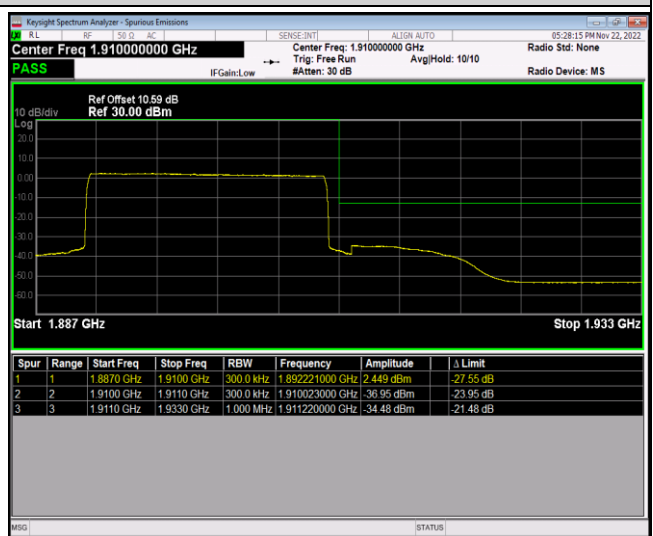

Band2-20MHz-64QAM-18700-1RB#99

Band2-20MHz-64QAM-18700-100RB#0

Band2-20MHz-64QAM-19100-1RB#0

Band2-20MHz-64QAM-19100-1RB#99

Band2-20MHz-64QAM-19100-100RB#0

Band5-1.4MHz-QPSK-20407-1RB#0

Band5-1.4MHz-QPSK-20407-1RB#5