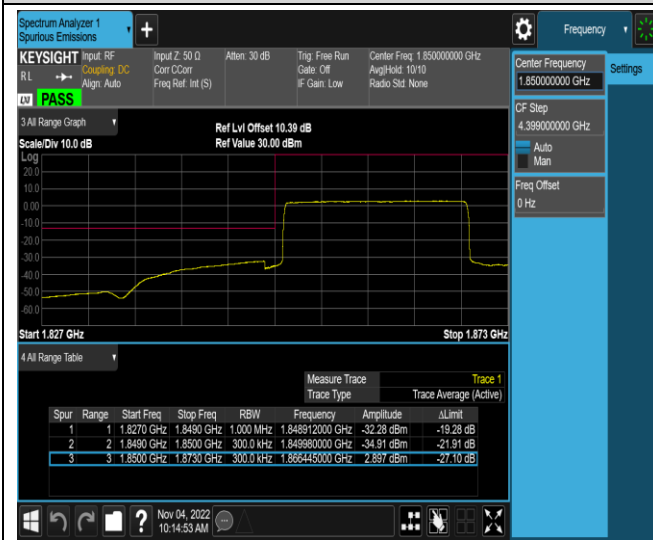

Band2-20MHz-16QAM-18700-1RB#0

Band2-20MHz-16QAM-18700-1RB#99

Band2-20MHz-16QAM-18700-100RB#0

Band2-20MHz-16QAM-19100-1RB#0

Band2-20MHz-16QAM-19100-1RB#99

Band2-20MHz-16QAM-19100-100RB#0

Band2-20MHz-64QAM-18700-1RB#0