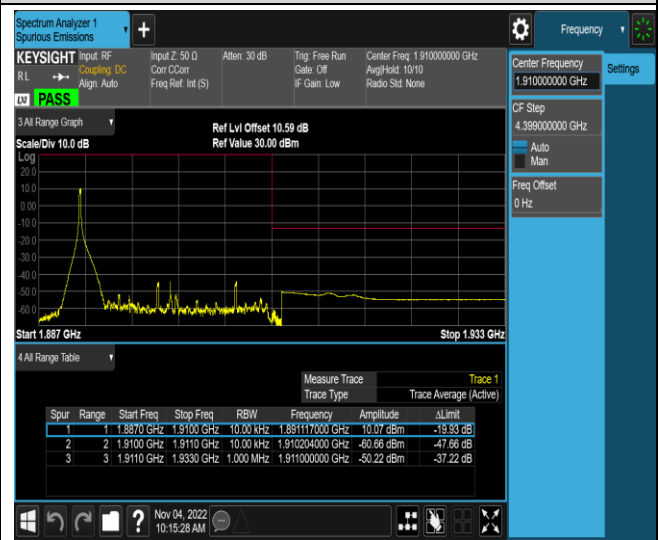

Band2-20MHz-16QAM-18700-1RB#0

Band2-20MHz-16QAM-18700-1RB#99

Band2-20MHz-16QAM-18700-100RB#0

Band2-20MHz-16QAM-19100-1RB#0

Band2-20MHz-16QAM-19100-1RB#99

Band2-20MHz-16QAM-19100-100RB#0

Band2-20MHz-64QAM-18700-1RB#0