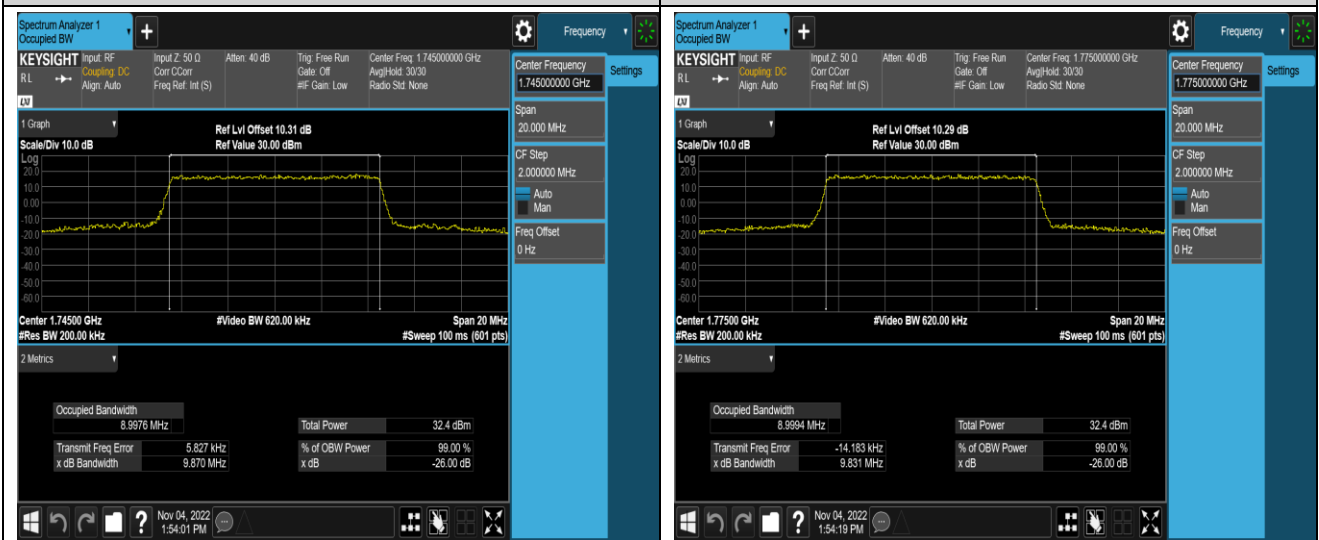

Band66-10MHz-QPSK-132322-50RB#0

Band66-10MHz-QPSK-132622-50RB#0

Band66-10MHz-16QAM-132022-50RB#0

Band66-10MHz-16QAM-132322-50RB#0