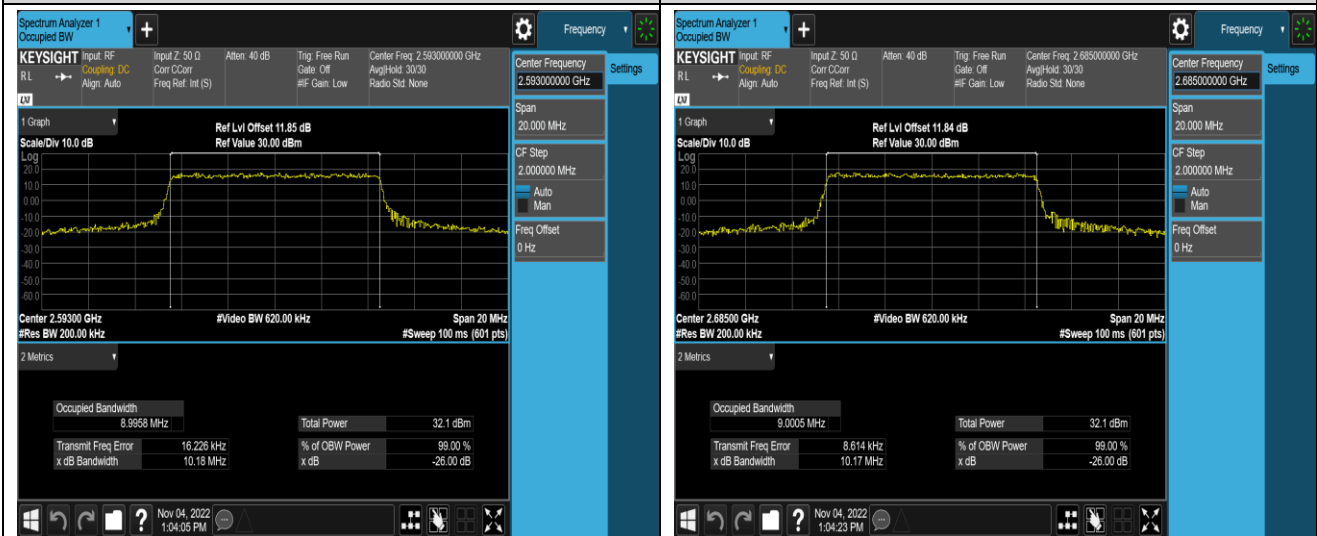

Band41-5MHz-64QAM-41565-25RB#0

Band41-10MHz-QPSK-39700-50RB#0

Band41-10MHz-QPSK-40620-50RB#0

Band41-10MHz-QPSK-41540-50RB#0

Band41-10MHz-16QAM-39700-50RB#0

Band41-10MHz-16QAM-40620-50RB#0

Band41-10MHz-16QAM-41540-50RB#0