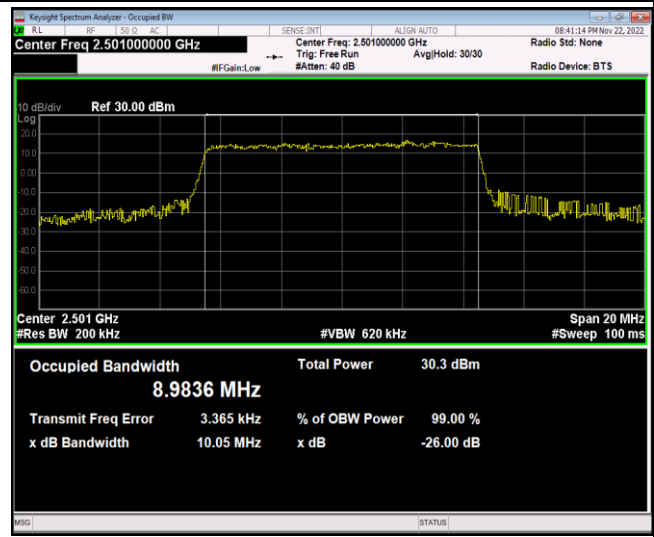

Band41-10MHz-64QAM-39700-50RB#0

Band41-10MHz-64QAM-41540-50RB#0