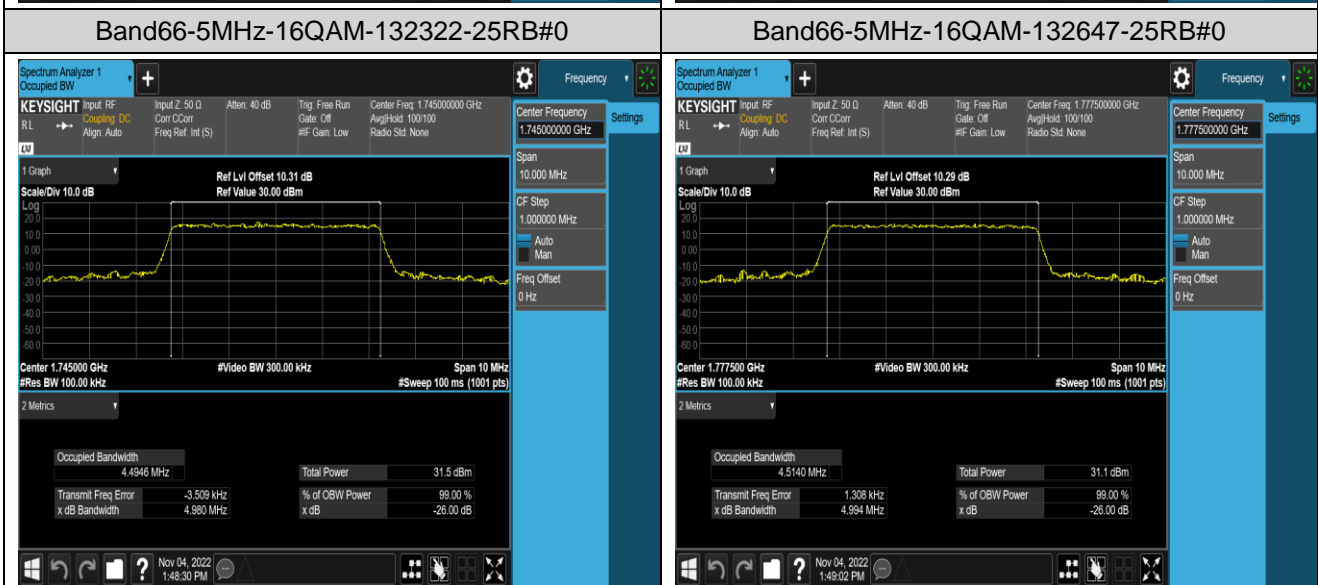

Band66-3MHz-16QAM-132322-15RB#0

Band66-3MHz-16QAM-132657-15RB#0

Band66-3MHz-64QAM-131987-15RB#0

Band66-3MHz-64QAM-132322-15RB#0

Band66-3MHz-64QAM-132657-15RB#0

Band66-5MHz-QPSK-131997-25RB#0

Band66-5MHz-QPSK-132322-25RB#0