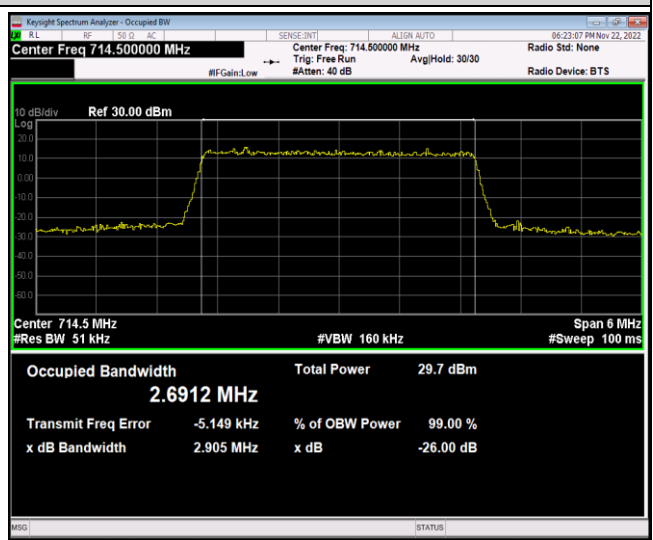

Band12-3MHz-64QAM-23165-15RB#0

Band12-5MHz-QPSK-23095-25RB#0