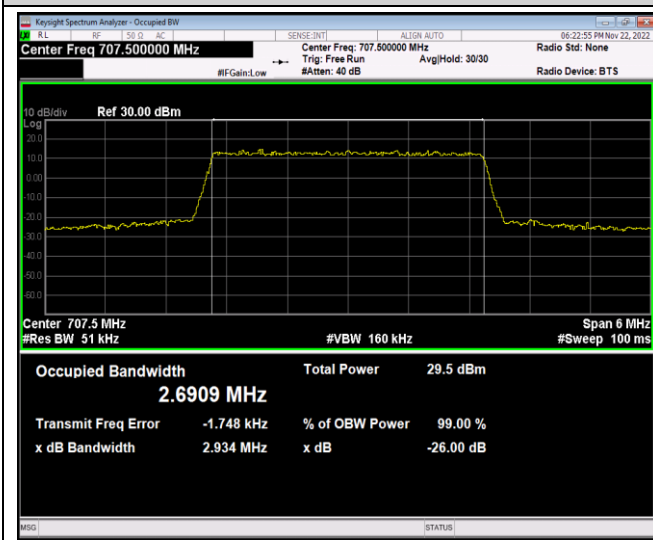

Band12-3MHz-QPSK-23165-15RB#0

Band12-3MHz-16QAM-23025-15RB#0

Band12-3MHz-16QAM-23095-15RB#0

Band12-3MHz-16QAM-23165-15RB#0

Band12-3MHz-64QAM-23025-15RB#0

Band12-3MHz-64QAM-23095-15RB#0

Band12-3MHz-64QAM-23165-15RB#0