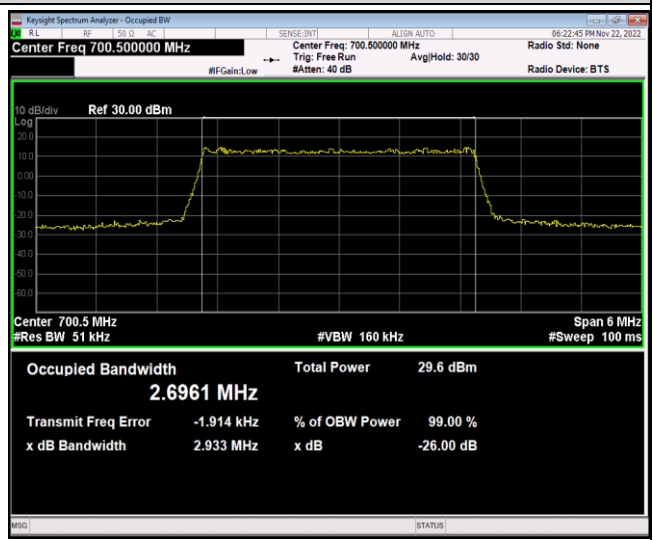

Band12-3MHz-QPSK-23165-15RB#0

Band12-3MHz-16QAM-23025-15RB#0

Band12-3MHz-16QAM-23095-15RB#0

Band12-3MHz-16QAM-23165-15RB#0

Band12-3MHz-64QAM-23025-15RB#0

Band12-3MHz-64QAM-23095-15RB#0

Band12-3MHz-64QAM-23165-15RB#0