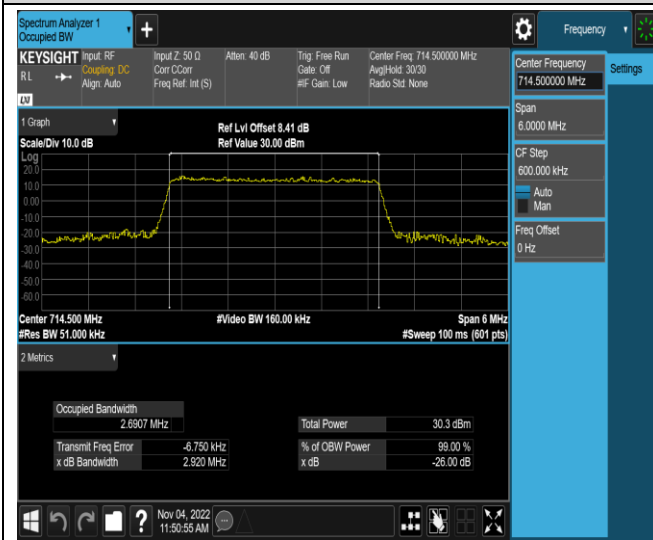

Band12-3MHz-QPSK-23165-15RB#0

Band12-3MHz-16QAM-23025-15RB#0

Band12-3MHz-16QAM-23095-15RB#0

Band12-3MHz-16QAM-23165-15RB#0

Band12-3MHz-64QAM-23025-15RB#0

Band12-3MHz-64QAM-23095-15RB#0

Band12-3MHz-64QAM-23165-15RB#0