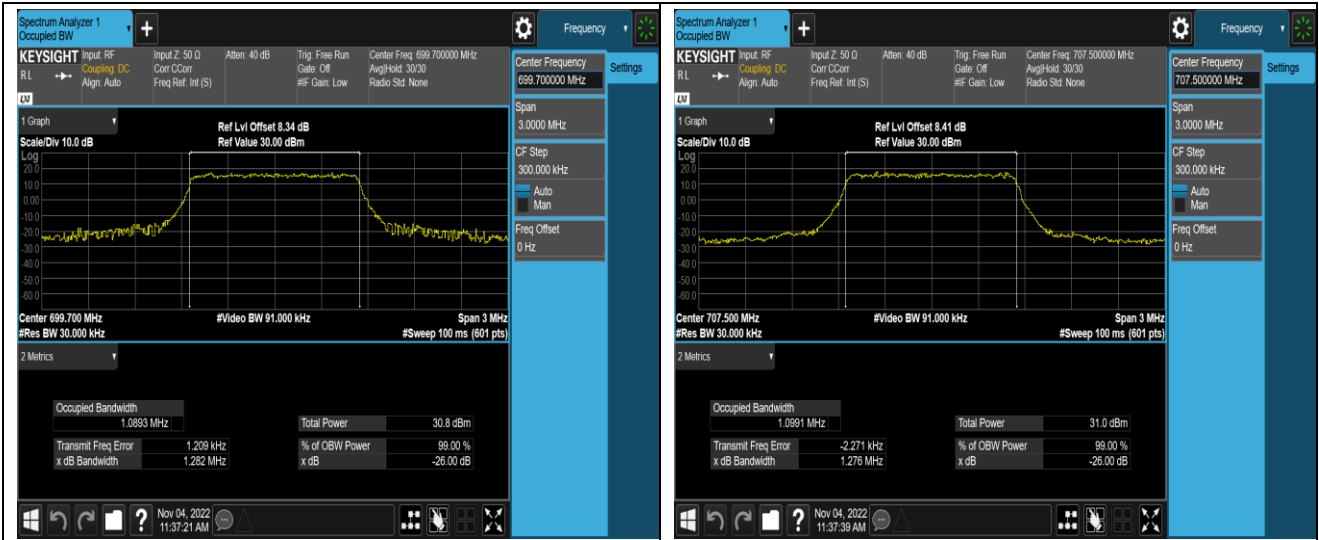

Band7-20MHz-64QAM-20850-100RB#0

Band7-20MHz-64QAM-21100-100RB#0

Band7-20MHz-64QAM-21350-100RB#0

Band12-1.4MHz-QPSK-23017-6RB#0

Band12-1.4MHz-QPSK-23095-6RB#0

Band12-1.4MHz-QPSK-23173-6RB#0

Band12-1.4MHz-16QAM-23017-6RB#0