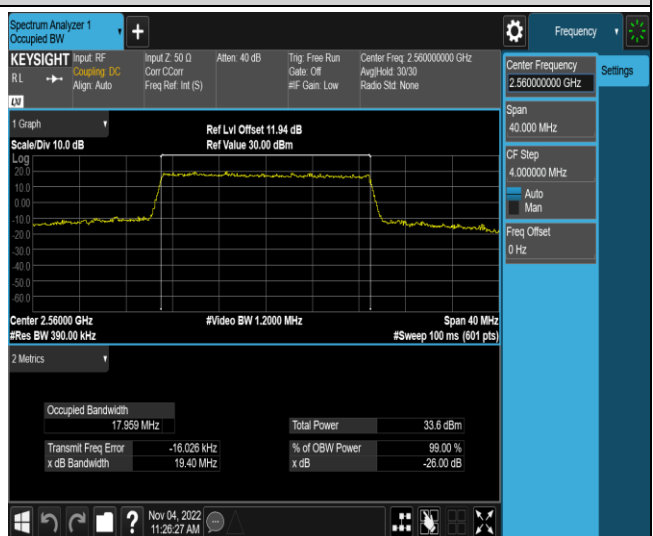

Band7-15MHz-64QAM-21375-75RB#0

Band7-20MHz-QPSK-20850-100RB#0

Band7-20MHz-QPSK-21100-100RB#0

Band7-20MHz-QPSK-21350-100RB#0

Band7-20MHz-16QAM-20850-100RB#0

Band7-20MHz-16QAM-21100-100RB#0

Band7-20MHz-16QAM-21350-100RB#0