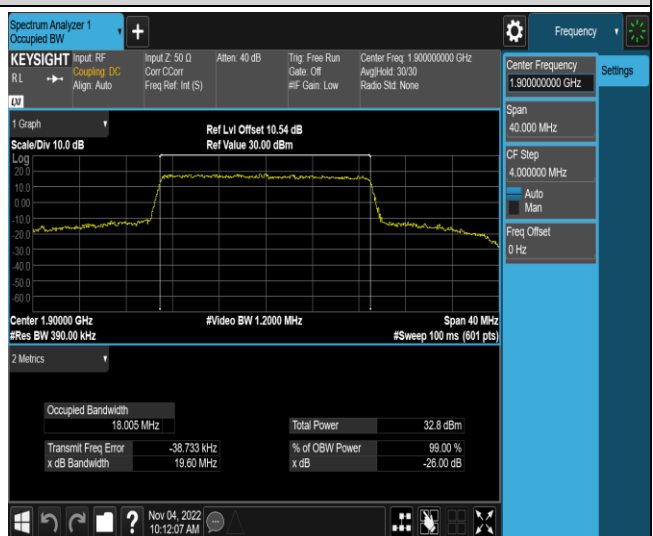

Band2-15MHz-64QAM-19125-75RB#0

Band2-20MHz-QPSK-18700-100RB#0

Band2-20MHz-QPSK-18900-100RB#0

Band2-20MHz-QPSK-19100-100RB#0

Band2-20MHz-16QAM-18700-100RB#0

Band2-20MHz-16QAM-18900-100RB#0

Band2-20MHz-16QAM-19100-100RB#0