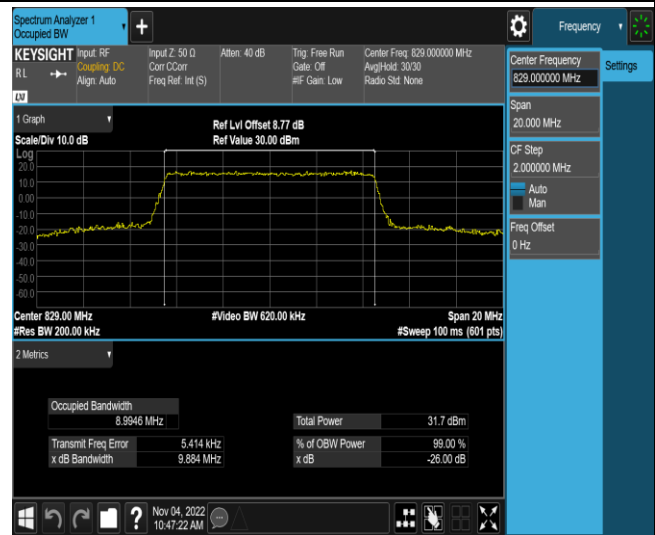

Band5-3MHz-QPSK-20635-15RB#0

Band5-3MHz-16QAM-20415-15RB#0

Band5-3MHz-16QAM-20525-15RB#0

Band5-5MHz-64QAM-20625-25RB#0

Band5-10MHz-QPSK-20450-50RB#0

Band5-10MHz-QPSK-20525-50RB#0

Band5-10MHz-QPSK-20600-50RB#0