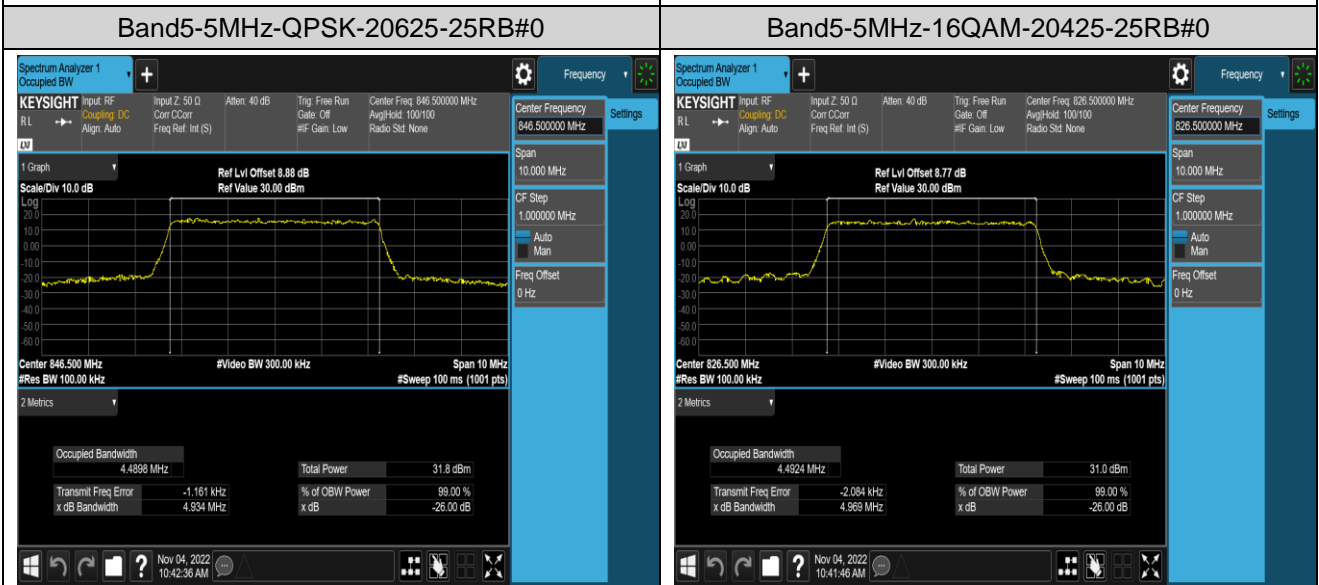

Band5-3MHz-QPSK-20635-15RB#0

Band5-3MHz-16QAM-20415-15RB#0

Band5-3MHz-16QAM-20525-15RB#0

Band5-5MHz-64QAM-20625-25RB#0

Band5-10MHz-QPSK-20450-50RB#0

Band5-10MHz-QPSK-20525-50RB#0

Band5-10MHz-QPSK-20600-50RB#0