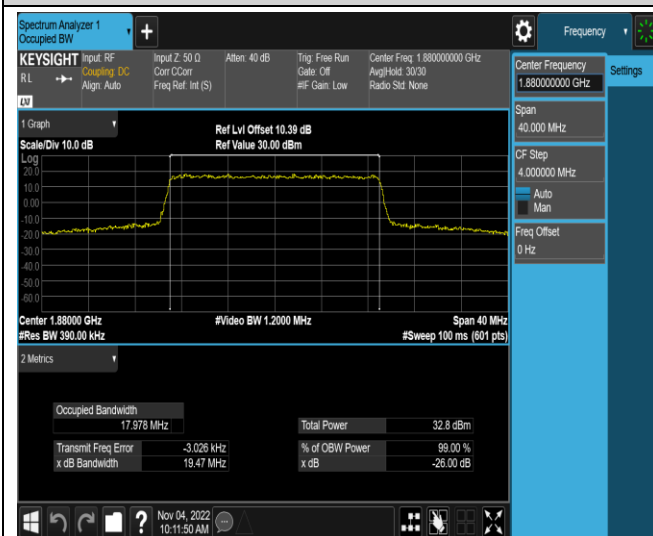

Band2-15MHz-64QAM-19125-75RB#0

Band2-20MHz-QPSK-18700-100RB#0

Band2-20MHz-QPSK-18900-100RB#0

Band2-20MHz-QPSK-19100-100RB#0

Band2-20MHz-16QAM-18700-100RB#0

Band2-20MHz-16QAM-18900-100RB#0

Band2-20MHz-16QAM-19100-100RB#0