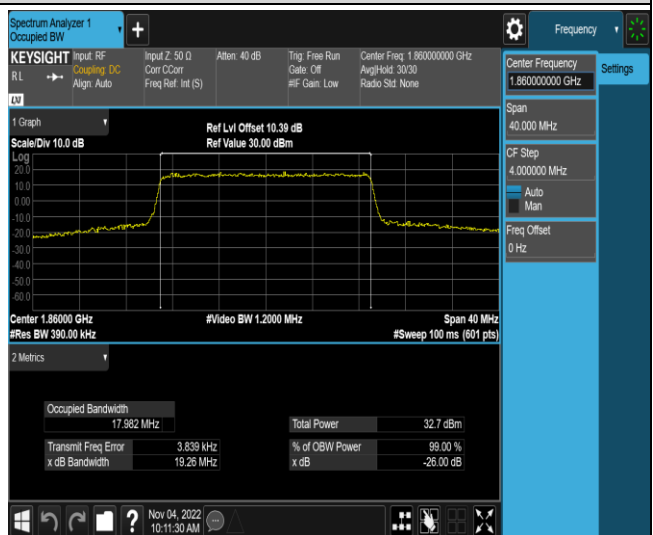

Band2-15MHz-64QAM-19125-75RB#0

Band2-20MHz-QPSK-18700-100RB#0

Band2-20MHz-QPSK-18900-100RB#0

Band2-20MHz-QPSK-19100-100RB#0

Band2-20MHz-16QAM-18700-100RB#0

Band2-20MHz-16QAM-18900-100RB#0

Band2-20MHz-16QAM-19100-100RB#0