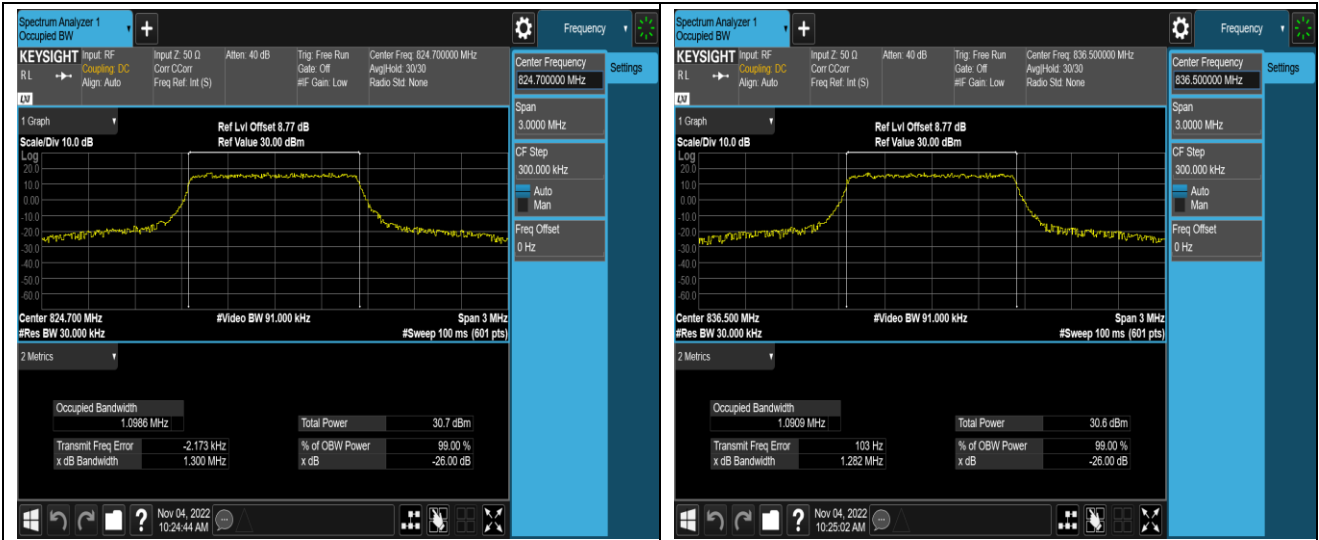

Band2-20MHz-64QAM-18700-100RB#0

Band2-20MHz-64QAM-18900-100RB#0

Band2-20MHz-64QAM-19100-100RB#0

Band5-1.4MHz-QPSK-20407-6RB#0

Band5-1.4MHz-QPSK-20525-6RB#0

Band5-1.4MHz-QPSK-20643-6RB#0

Band5-1.4MHz-16QAM-20407-6RB#0