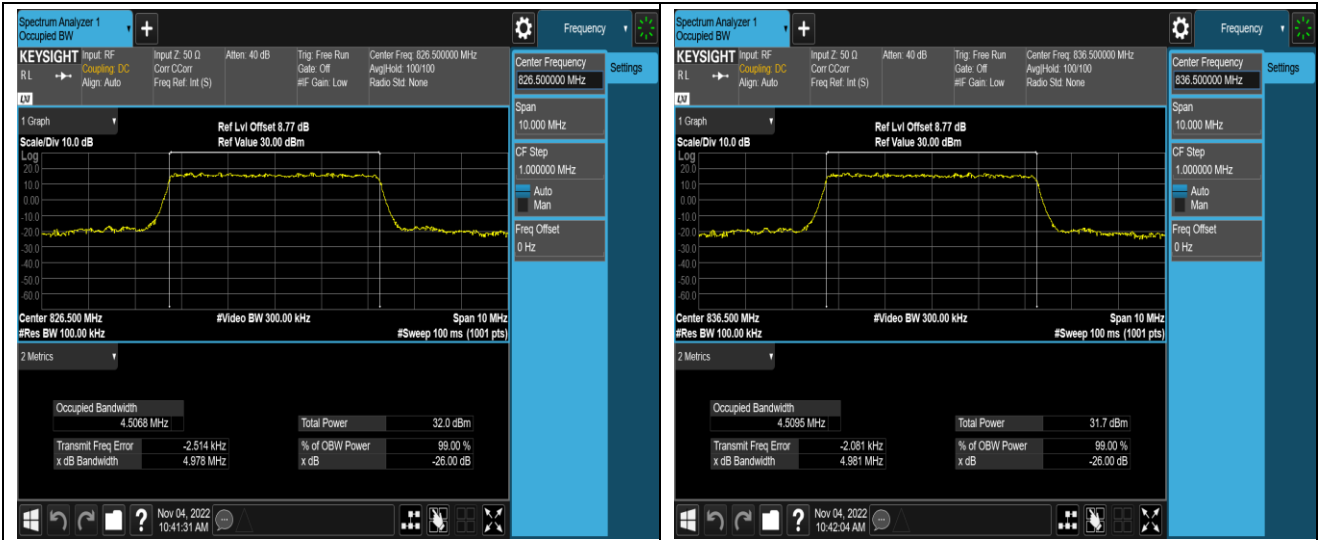

Band5-3MHz-QPSK-20635-15RB#0

Band5-3MHz-16QAM-20415-15RB#0

Band5-3MHz-16QAM-20525-15RB#0

Band5-5MHz-64QAM-20625-25RB#0

Band5-10MHz-QPSK-20450-50RB#0

Band5-10MHz-QPSK-20525-50RB#0

Band5-10MHz-QPSK-20600-50RB#0