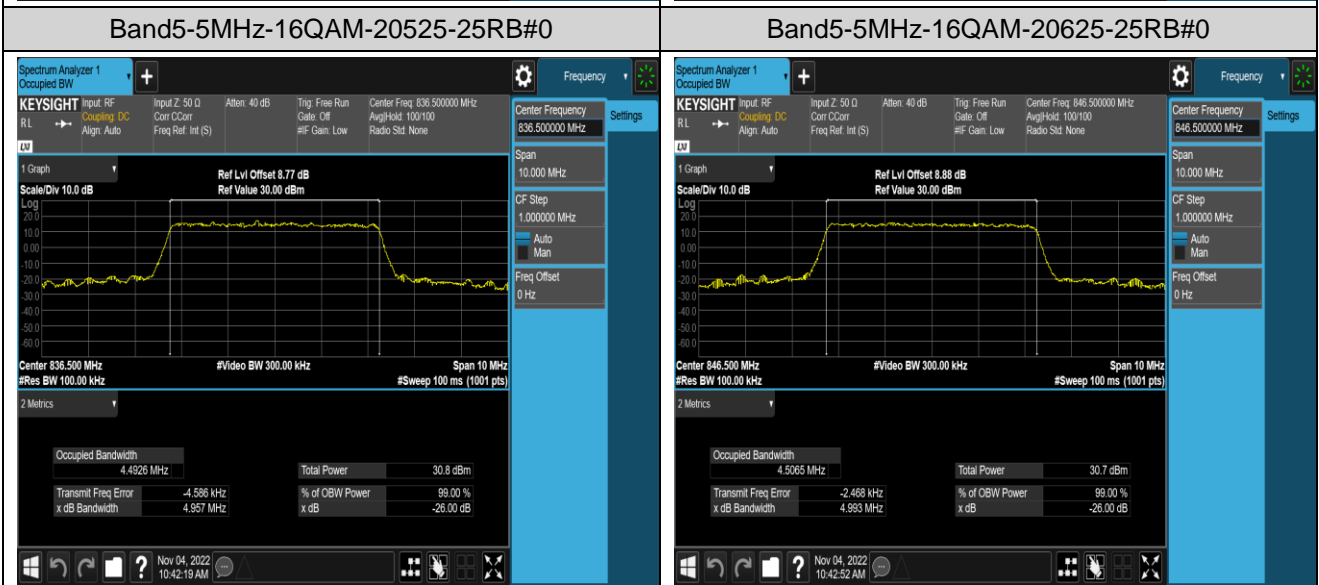

Band5-3MHz-QPSK-20635-15RB#0

Band5-3MHz-16QAM-20415-15RB#0

Band5-3MHz-16QAM-20525-15RB#0

Band5-5MHz-64QAM-20625-25RB#0

Band5-10MHz-QPSK-20450-50RB#0

Band5-10MHz-QPSK-20525-50RB#0

Band5-10MHz-QPSK-20600-50RB#0