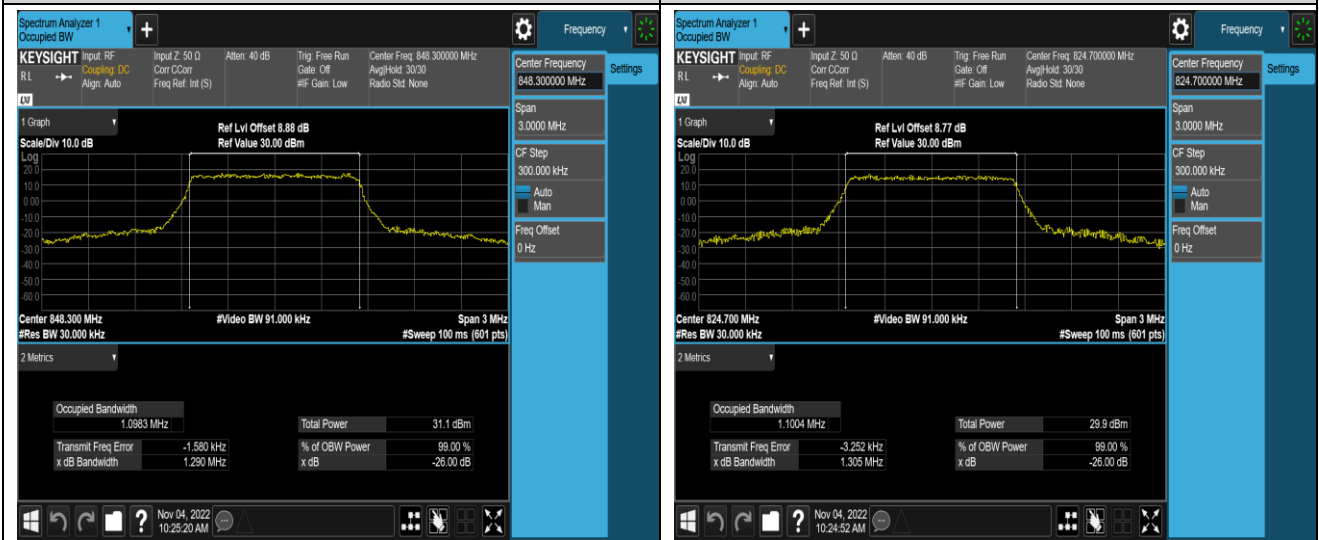

Band2-20MHz-64QAM-18700-100RB#0

Band2-20MHz-64QAM-18900-100RB#0

Band2-20MHz-64QAM-19100-100RB#0

Band5-1.4MHz-QPSK-20407-6RB#0

Band5-1.4MHz-QPSK-20525-6RB#0

Band5-1.4MHz-QPSK-20643-6RB#0

Band5-1.4MHz-16QAM-20407-6RB#0