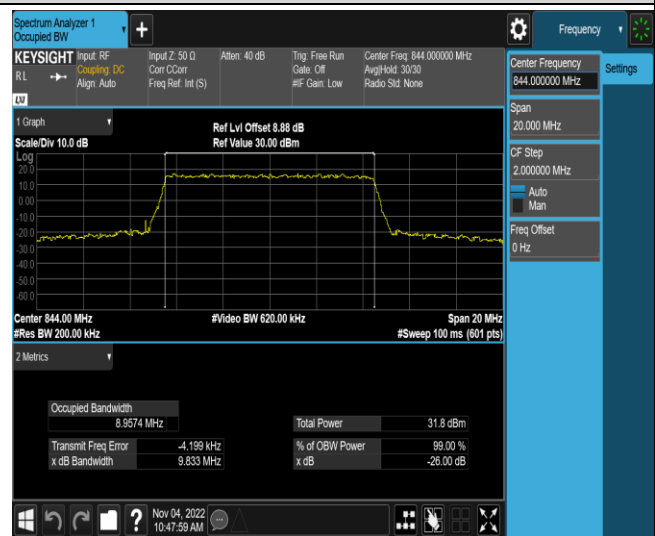

Band5-10MHz-QPSK-20600-50RB#0

Band5-10MHz-16QAM-20525-50RB#0