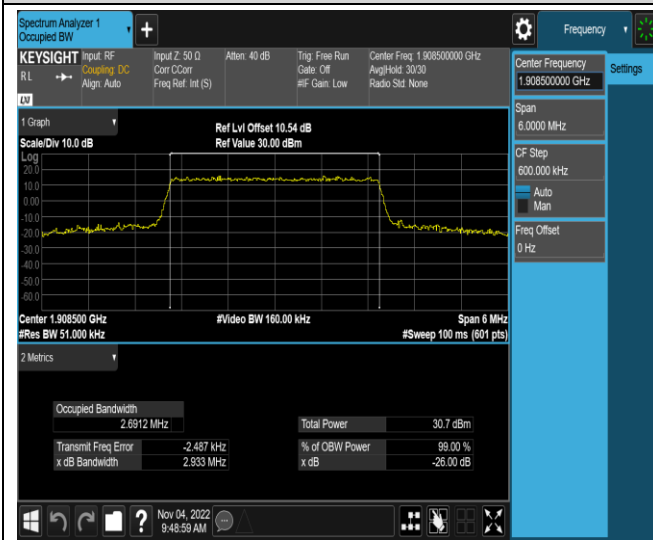

Test Graphs

Band2-3MHz-16QAM-19185-15RB#0

Band2-3MHz-64QAM-18615-15RB#0

Band2-3MHz-64QAM-18900-15RB#0

Band2-3MHz-64QAM-19185-15RB#0

Band2-5MHz-QPSK-18625-25RB#0

Band2-5MHz-QPSK-18900-25RB#0

Band2-5MHz-QPSK-19175-25RB#0