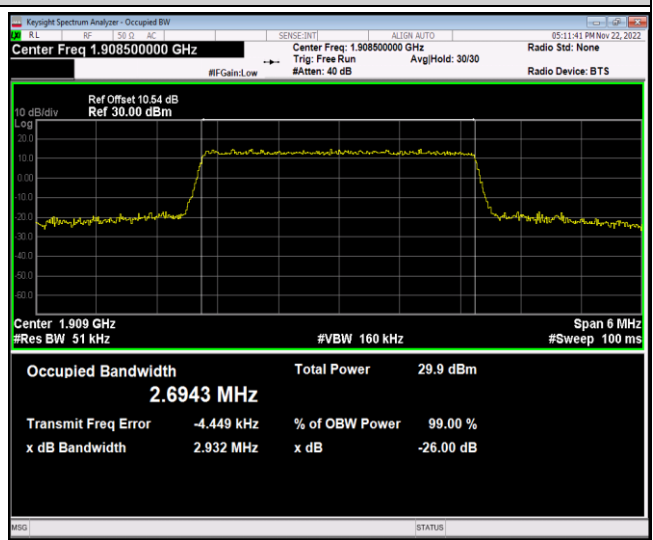

Test Graphs

Band2-3MHz-16QAM-19185-15RB#0

Band2-3MHz-64QAM-18615-15RB#0

Band2-3MHz-64QAM-18900-15RB#0

Band2-3MHz-64QAM-19185-15RB#0

Band2-5MHz-QPSK-18625-25RB#0

Band2-5MHz-QPSK-18900-25RB#0

Band2-5MHz-QPSK-19175-25RB#0