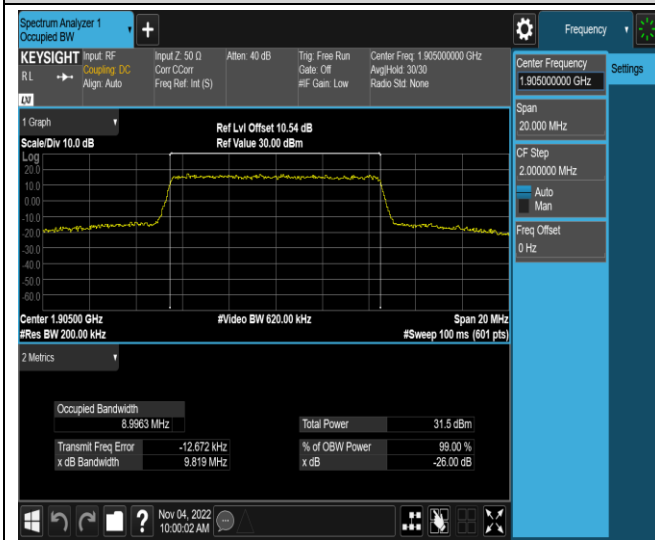

Band2-10MHz-QPSK-18900-50RB#0

Band2-10MHz-QPSK-19150-50RB#0

Band2-10MHz-16QAM-18650-50RB#0

Band2-10MHz-16QAM-18900-50RB#0

Band2-10MHz-16QAM-19150-50RB#0

Band2-10MHz-64QAM-18650-50RB#0

Band2-10MHz-64QAM-18900-50RB#0