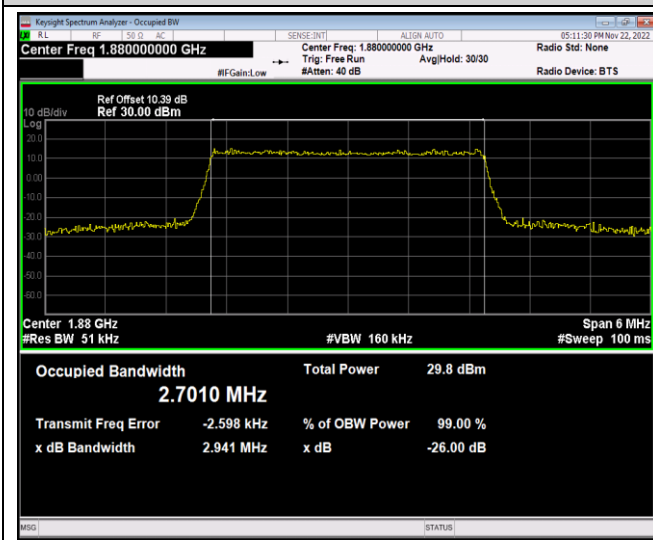

Test Graphs

Band2-3MHz-16QAM-19185-15RB#0

Band2-3MHz-64QAM-18615-15RB#0

Band2-3MHz-64QAM-18900-15RB#0

Band2-3MHz-64QAM-19185-15RB#0

Band2-5MHz-QPSK-18625-25RB#0

Band2-5MHz-QPSK-18900-25RB#0

Band2-5MHz-QPSK-19175-25RB#0