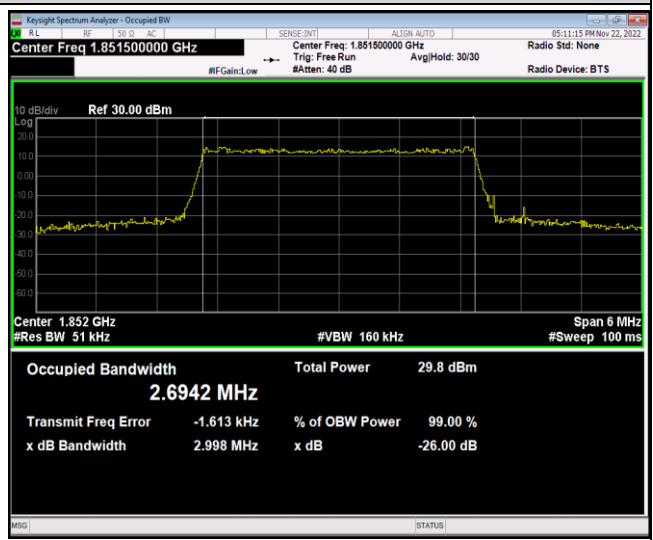

Test Graphs

Band2-3MHz-16QAM-19185-15RB#0

Band2-3MHz-64QAM-18615-15RB#0

Band2-3MHz-64QAM-18900-15RB#0

Band2-3MHz-64QAM-19185-15RB#0

Band2-5MHz-QPSK-18625-25RB#0

Band2-5MHz-QPSK-18900-25RB#0

Band2-5MHz-QPSK-19175-25RB#0