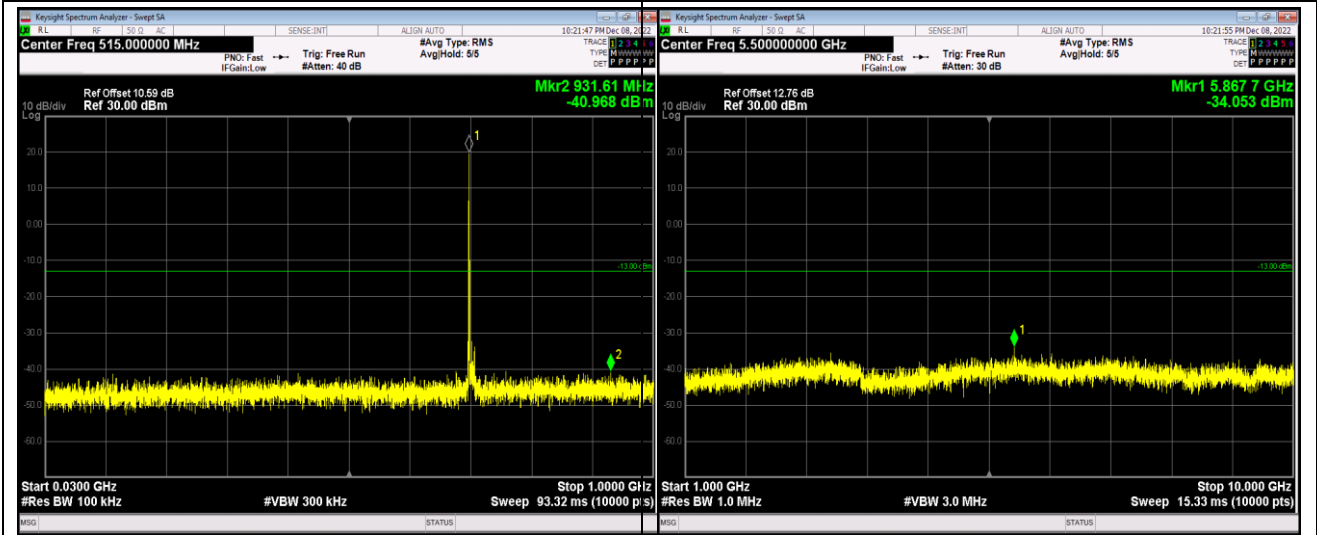

Band17-10MHz-64QAM-23790-1RB#0-Range1:30  
~1000MHz

Band17-10MHz-64QAM-23790-1RB#0-Range2:1000~  
10000MHz

Band17-10MHz-64QAM-23800-1RB#0-Range1:30  
~1000MHz

Band17-10MHz-64QAM-23800-1RB#0-Range2:1000~  
10000MHz