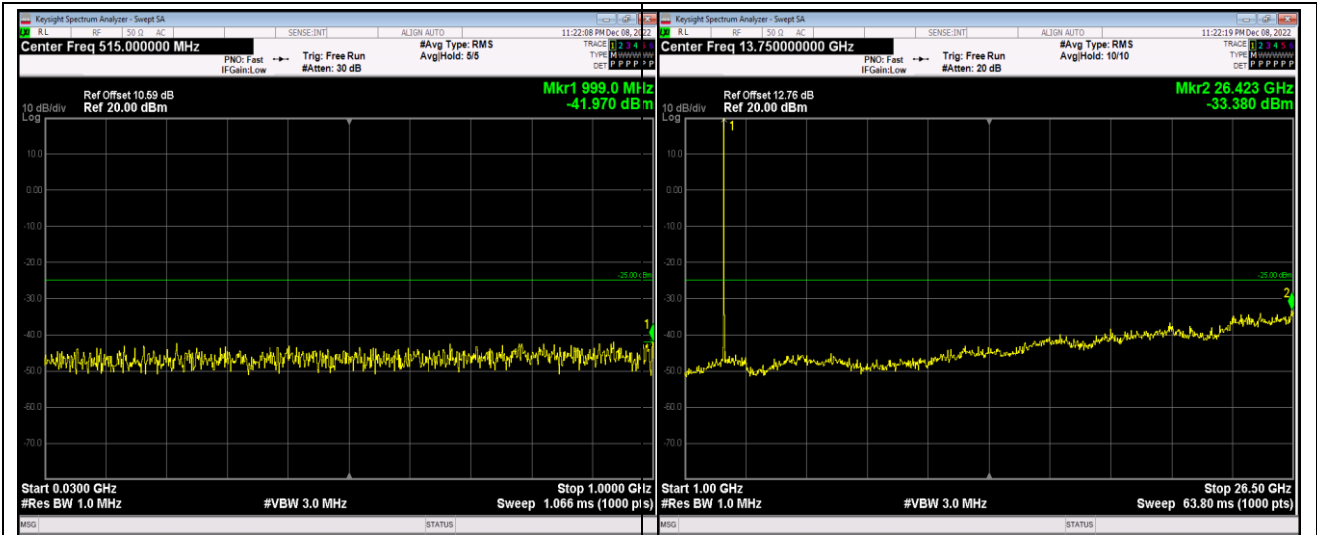

Band66-1.4MHz-QPSK-131979-1RB#0-Range2:1000
~20000MHz

Band66-1.4MHz-QPSK-131979-1RB#0-Range1:30
~1000MHz