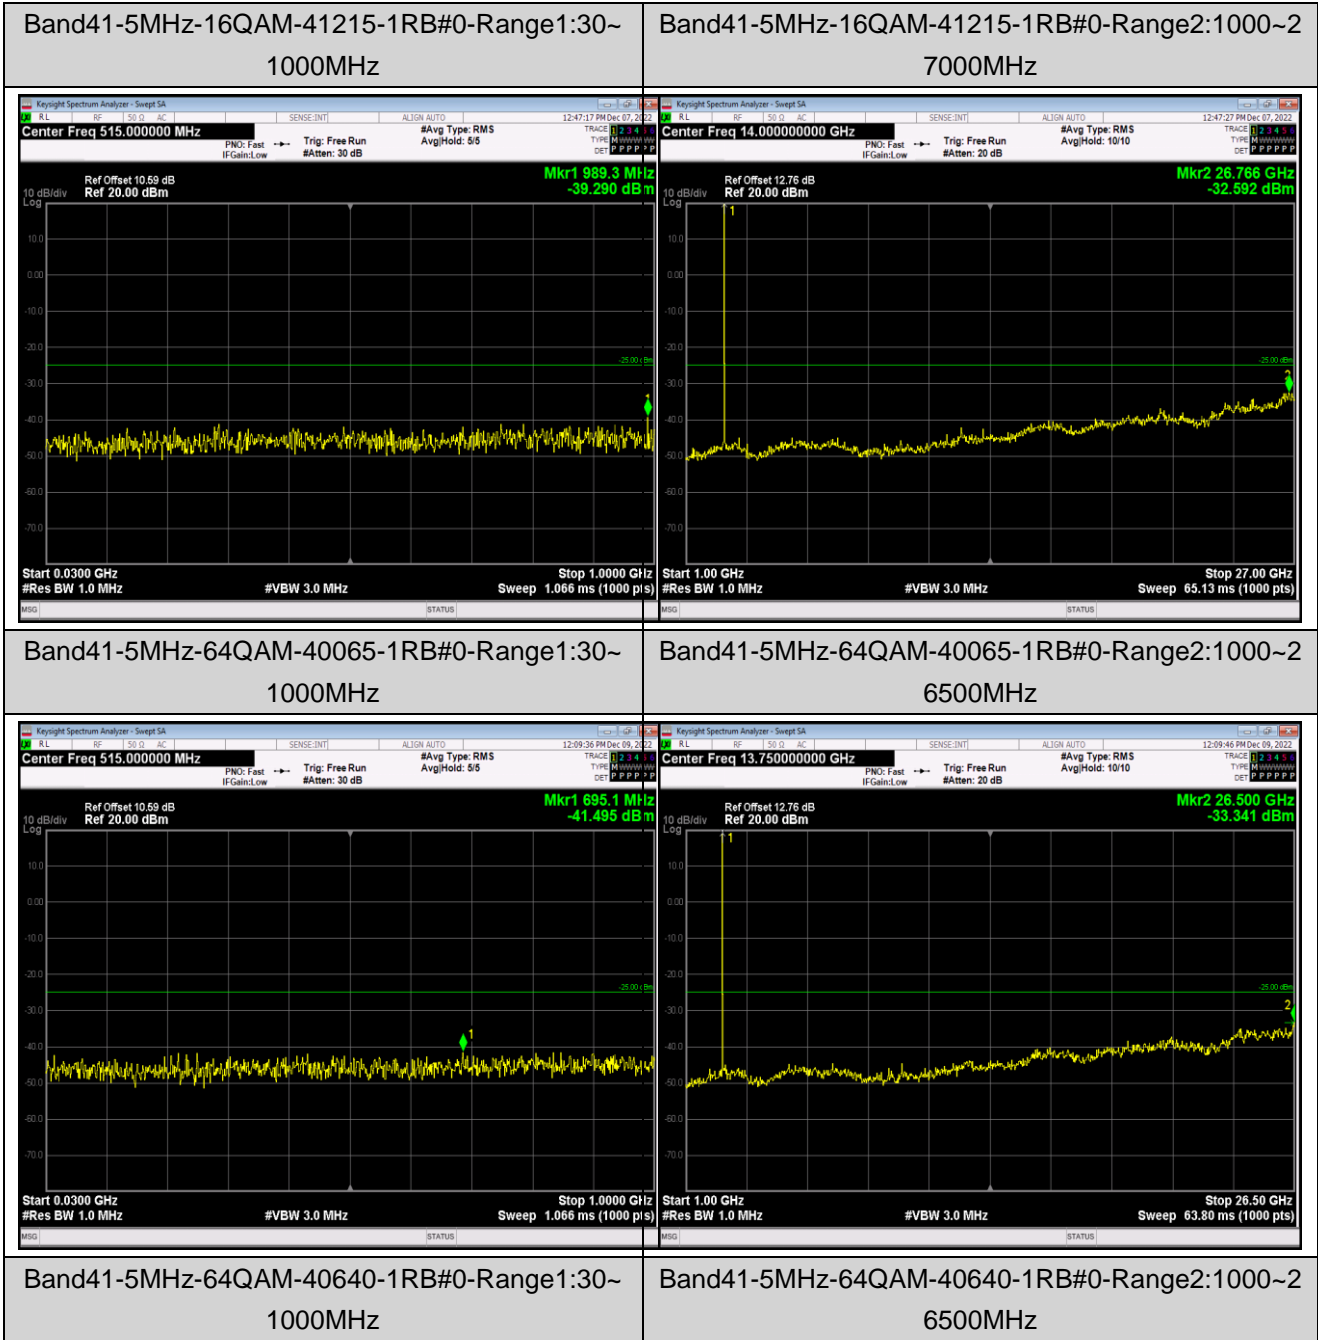

Band17-10MHz-64QAM-23790-1RB#0-Range1:30  
~1000MHz

Band17-10MHz-64QAM-23790-1RB#0-Range2:1000~  
10000MHz

Band17-10MHz-64QAM-23800-1RB#0-Range1:30  
~1000MHz

Band17-10MHz-64QAM-23800-1RB#0-Range2:1000~  
10000MHz

Band41-5MHz-16QAM-40065-1RB#0-Range1:30~1000MHz

Band41-5MHz-16QAM-40065-1RB#0-Range2:1000~7000MHz

Band41-5MHz-16QAM-40640-1RB#0-Range1:30~1000MHz

Band41-5MHz-16QAM-40640-1RB#0-Range2:1000~7000MHz

Band41-5MHz-64QAM-41215-1RB#0-Range1:30~1000MHz

Band41-5MHz-64QAM-41215-1RB#0-Range2:1000~6500MHz

Band41-20MHz-QPSK-40140-1RB#0-Range1:30~1000MHz

Band41-20MHz-QPSK-40140-1RB#0-Range2:1000~7000MHz

Band41-20MHz-16QAM-40640-1RB#0-Range1:30  
~1000MHz

Band41-20MHz-16QAM-40640-1RB#0-Range2:1000~  
27000MHz

Band41-20MHz-16QAM-41140-1RB#0-Range1:30  
~1000MHz

Band41-20MHz-16QAM-41140-1RB#0-Range2:1000~  
27000MHz

Band66-1.4MHz-QPSK-131979-1RB#0-Range1:30  
~1000MHz

Band66-1.4MHz-QPSK-131979-1RB#0-Range2:1000  
~20000MHz