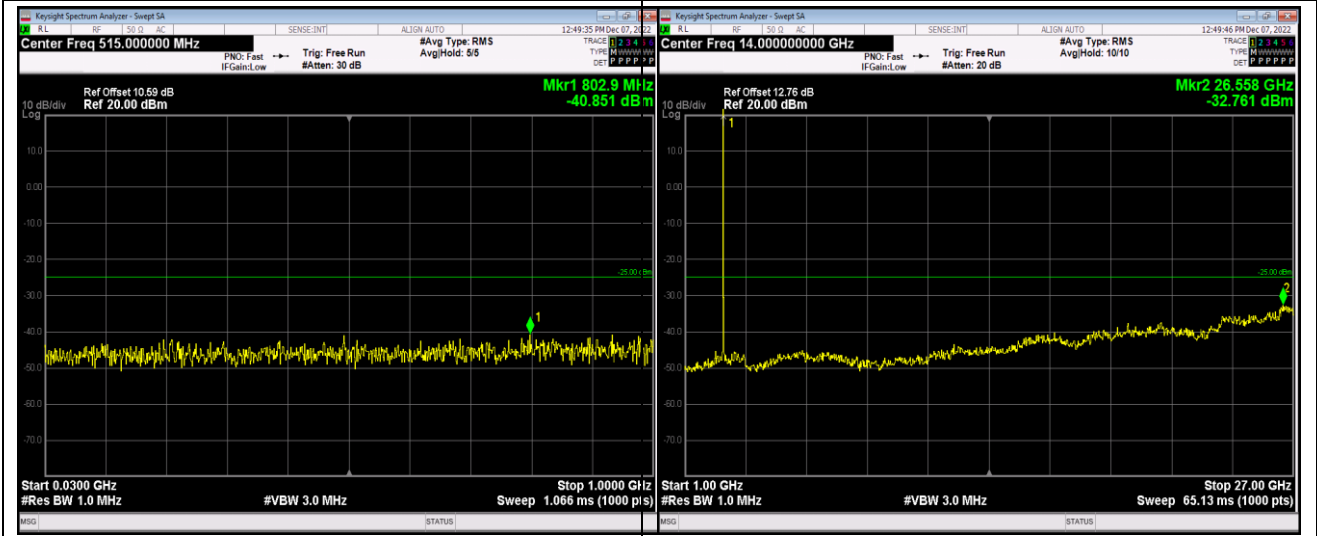

Band41-20MHz-16QAM-41140-1RB#0-Range1:30
~1000MHz

Band41-20MHz-16QAM-41140-1RB#0-Range2:1000~
27000MHz