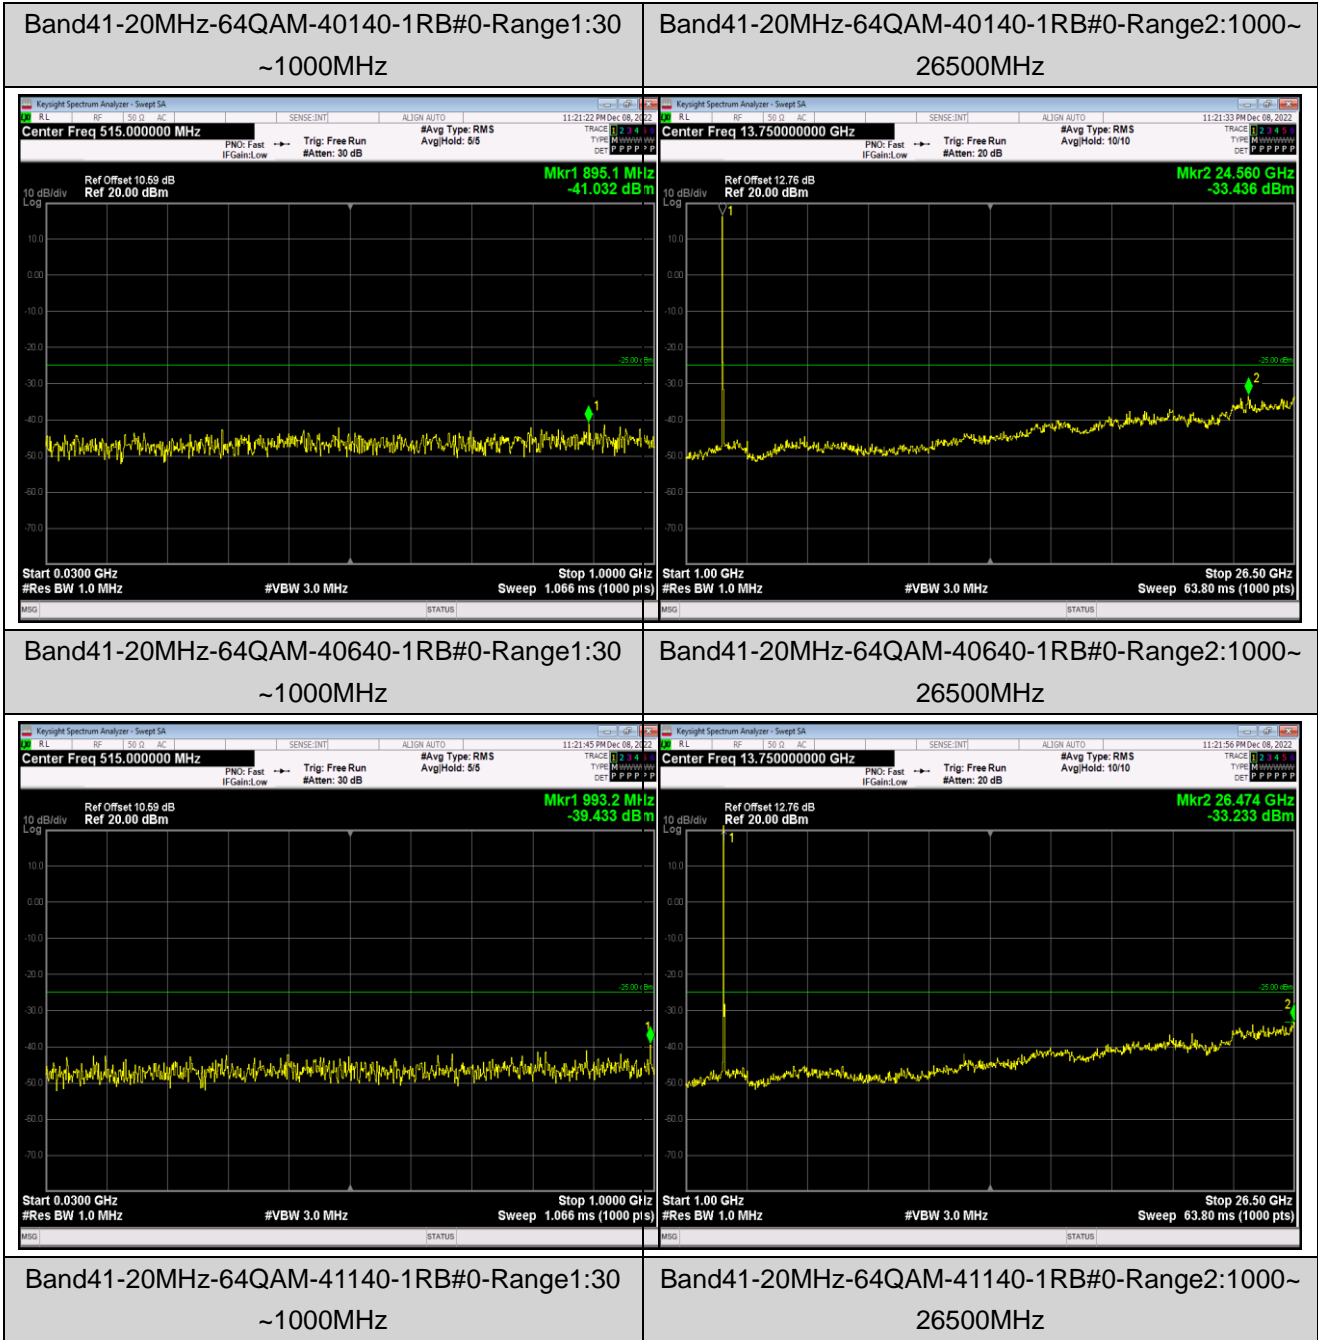

Band17-10MHz-64QAM-23790-1RB#0-Range1:30  
~1000MHz

Band17-10MHz-64QAM-23790-1RB#0-Range2:1000~  
10000MHz

Band17-10MHz-64QAM-23800-1RB#0-Range1:30  
~1000MHz

Band17-10MHz-64QAM-23800-1RB#0-Range2:1000~  
10000MHz

Band41-5MHz-16QAM-40065-1RB#0-Range1:30~1000MHz

Band41-5MHz-16QAM-40065-1RB#0-Range2:1000~7000MHz

Band41-5MHz-16QAM-40640-1RB#0-Range1:30~1000MHz

Band41-5MHz-16QAM-40640-1RB#0-Range2:1000~7000MHz

Band41-5MHz-64QAM-41215-1RB#0-Range1:30~1000MHz

Band41-5MHz-64QAM-41215-1RB#0-Range2:1000~6500MHz

Band41-20MHz-QPSK-40140-1RB#0-Range1:30~1000MHz

Band41-20MHz-QPSK-40140-1RB#0-Range2:1000~7000MHz

Band41-20MHz-16QAM-40640-1RB#0-Range1:30  
~1000MHz

Band41-20MHz-16QAM-40640-1RB#0-Range2:1000~  
27000MHz

Band41-20MHz-16QAM-41140-1RB#0-Range1:30  
~1000MHz

Band41-20MHz-16QAM-41140-1RB#0-Range2:1000~  
27000MHz

Band66-1.4MHz-QPSK-131979-1RB#0-Range1:30  
~1000MHz

Band66-1.4MHz-QPSK-131979-1RB#0-Range2:1000  
~20000MHz