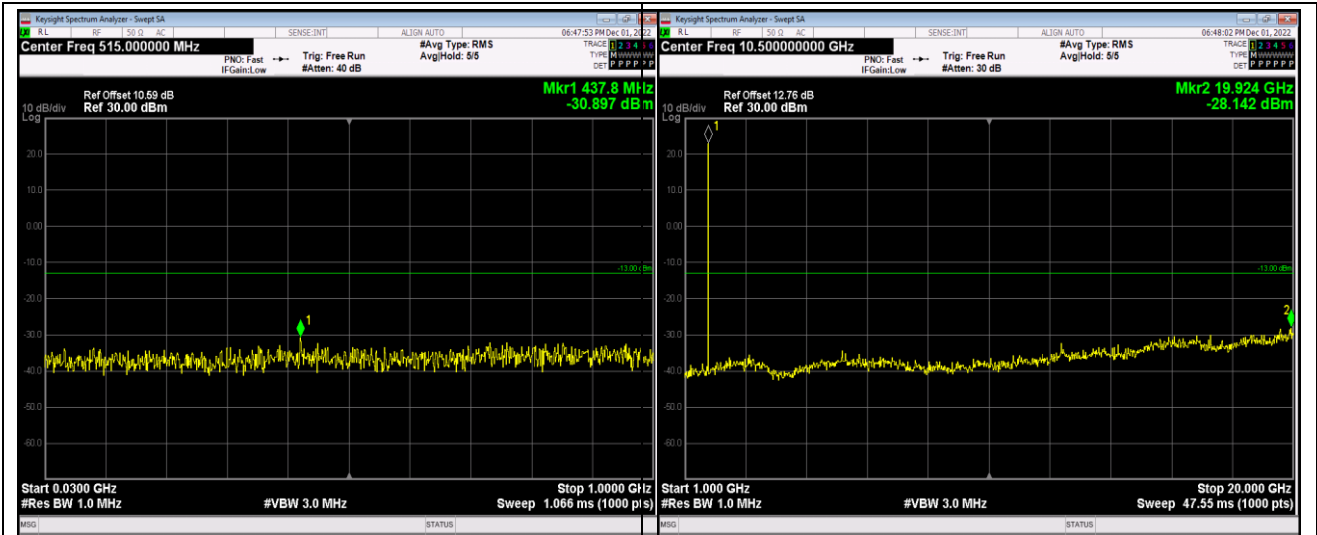

Band66-1.4MHz-16QAM-132665-1RB#0-Range2:100
0~20000MHz

Band66-1.4MHz-16QAM-132665-1RB#0-Range1:3
0~1000MHz