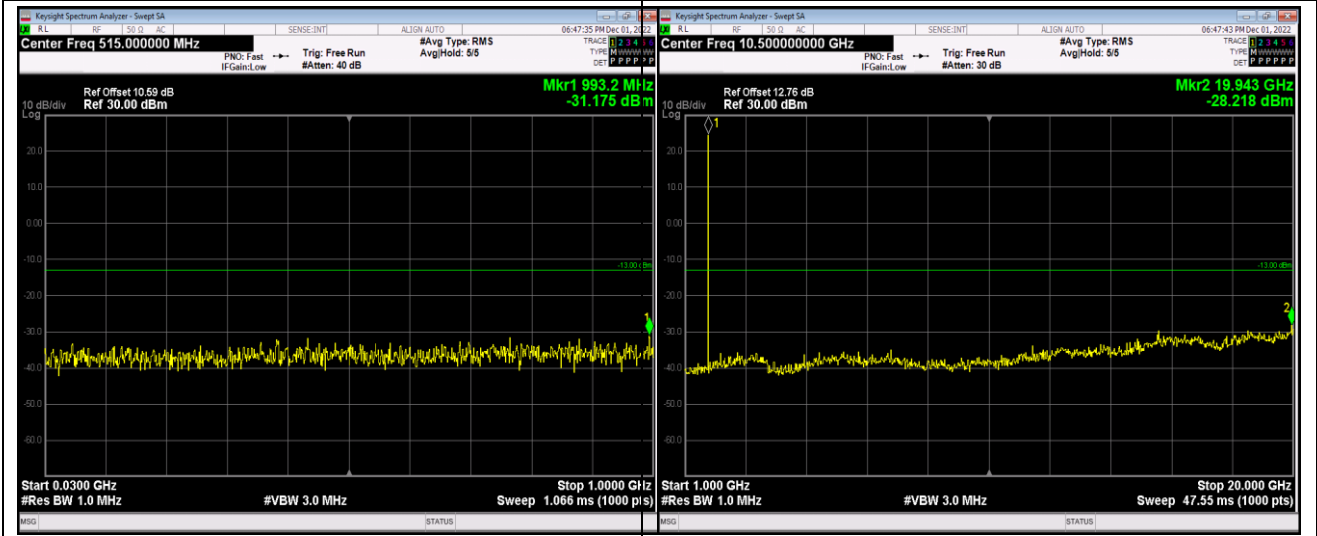

Band66-1.4MHz-QPSK-132322-1RB#0-Range1:30
~1000MHz

Band66-1.4MHz-QPSK-132322-1RB#0-Range2:1000
~20000MHz