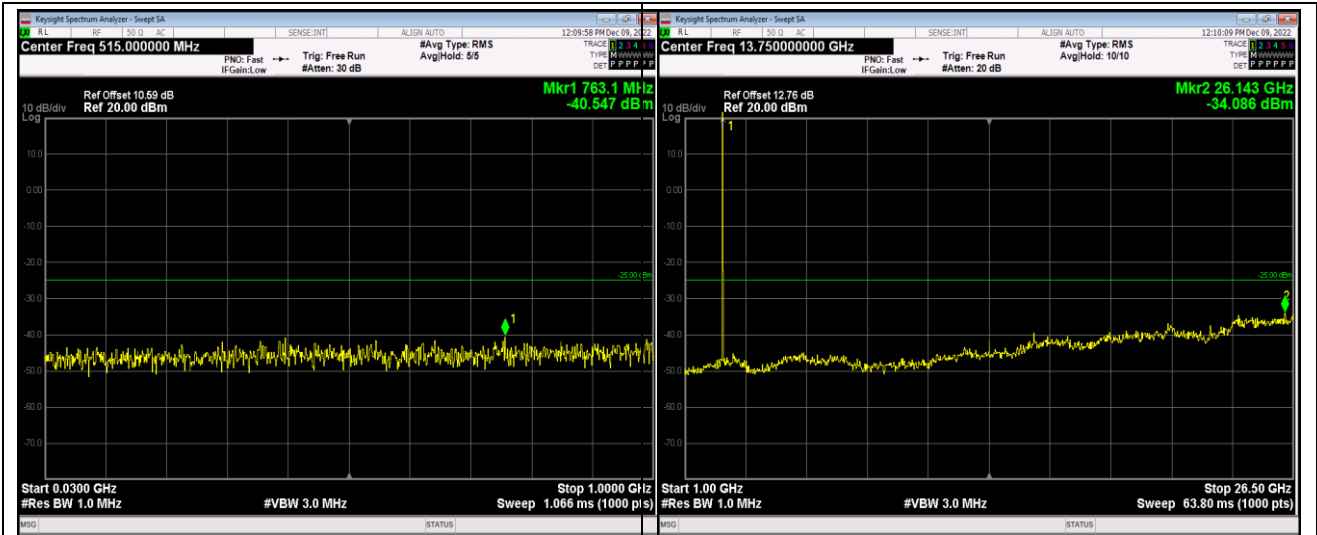

Band17-10MHz-64QAM-23790-1RB#0-Range1:30  
~1000MHz

Band17-10MHz-64QAM-23790-1RB#0-Range2:1000~  
10000MHz

Band17-10MHz-64QAM-23800-1RB#0-Range1:30  
~1000MHz

Band17-10MHz-64QAM-23800-1RB#0-Range2:1000~  
10000MHz

Band41-5MHz-16QAM-40065-1RB#0-Range1:30~1000MHz

Band41-5MHz-16QAM-40065-1RB#0-Range2:1000~7000MHz

Band41-5MHz-16QAM-40640-1RB#0-Range1:30~1000MHz

Band41-5MHz-16QAM-40640-1RB#0-Range2:1000~7000MHz

Band41-5MHz-64QAM-41215-1RB#0-Range1:30~1000MHz