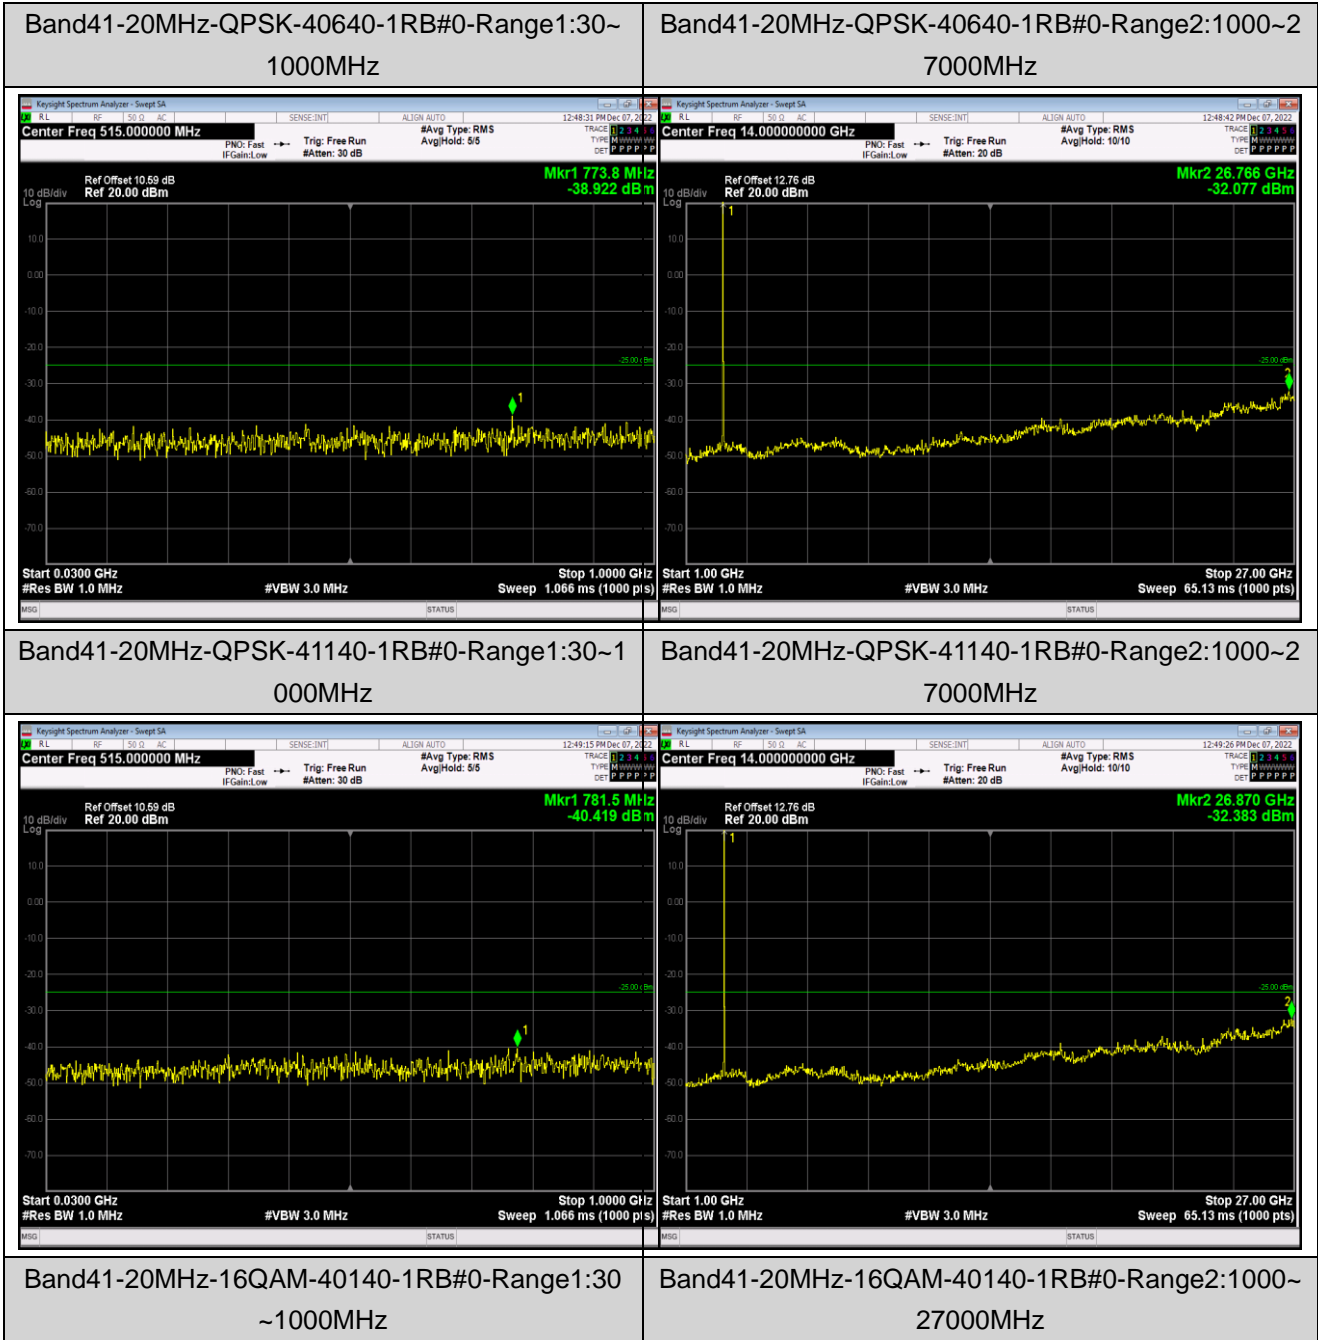

Band17-10MHz-64QAM-23790-1RB#0-Range1:30  
~1000MHz

Band17-10MHz-64QAM-23790-1RB#0-Range2:1000~  
10000MHz

Band17-10MHz-64QAM-23800-1RB#0-Range1:30  
~1000MHz

Band17-10MHz-64QAM-23800-1RB#0-Range2:1000~  
10000MHz

Band41-5MHz-16QAM-40065-1RB#0-Range1:30~1000MHz

Band41-5MHz-16QAM-40065-1RB#0-Range2:1000~7000MHz

Band41-5MHz-16QAM-40640-1RB#0-Range1:30~1000MHz

Band41-5MHz-16QAM-40640-1RB#0-Range2:1000~7000MHz

Band41-5MHz-64QAM-41215-1RB#0-Range1:30~1000MHz

Band41-5MHz-64QAM-41215-1RB#0-Range2:1000~6500MHz

Band41-20MHz-QPSK-40140-1RB#0-Range1:30~1000MHz

Band41-20MHz-QPSK-40140-1RB#0-Range2:1000~7000MHz

Band41-20MHz-16QAM-40640-1RB#0-Range1:30  
~1000MHz

Band41-20MHz-16QAM-40640-1RB#0-Range2:1000~  
27000MHz