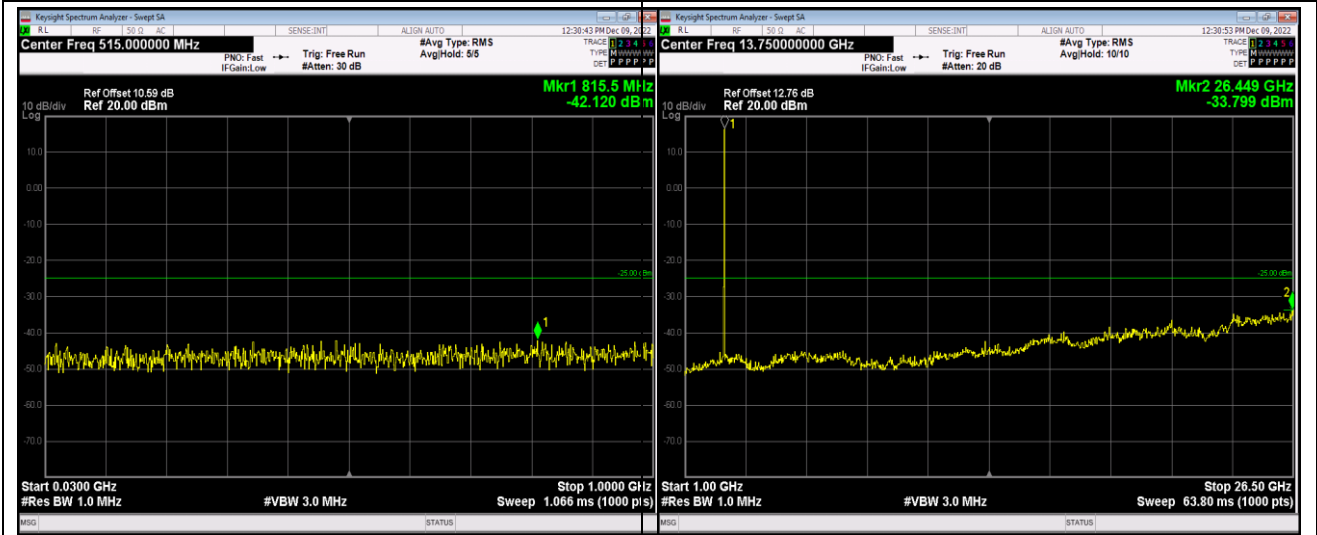

Band41-5MHz-64QAM-41215-1RB#0-Range1:30~1000MHz

Band41-20MHz-QPSK-40140-1RB#0-Range2:1000~7000MHz

Band41-5MHz-64QAM-41215-1RB#0-Range2:1000~6500MHz

Band41-20MHz-QPSK-40140-1RB#0-Range1:30~1000MHz