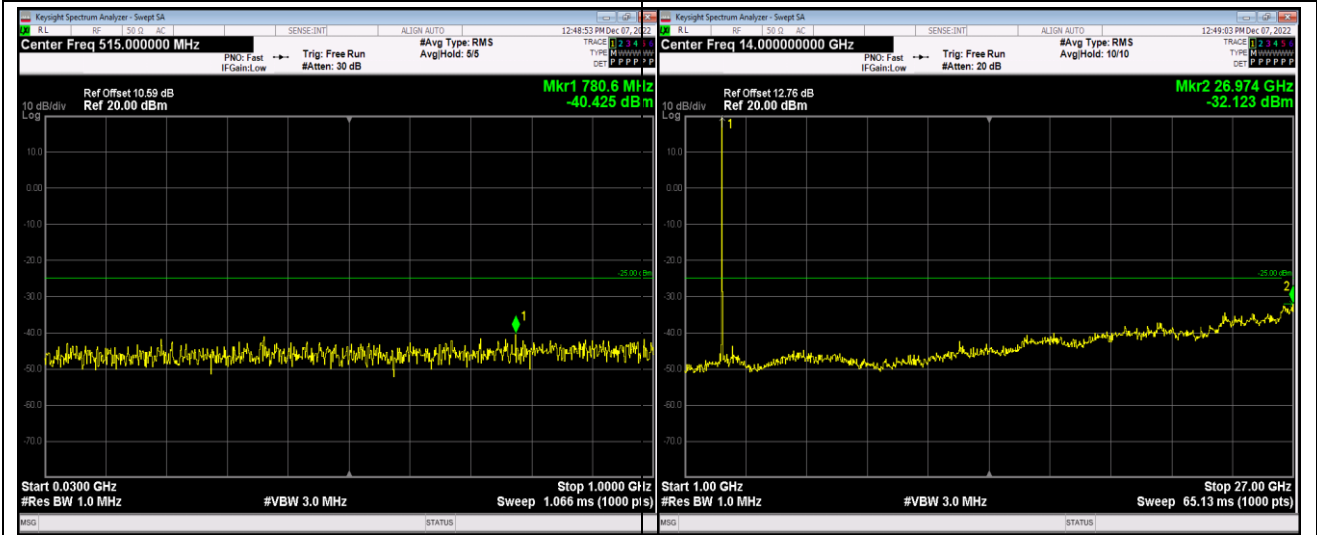

Band41-20MHz-16QAM-40640-1RB#0-Range1:30
~1000MHz

Band41-20MHz-16QAM-41140-1RB#0-Range2:1000~
27000MHz

Band41-20MHz-16QAM-40640-1RB#0-Range2:1000~
27000MHz

Band41-20MHz-16QAM-41140-1RB#0-Range1:30
~1000MHz