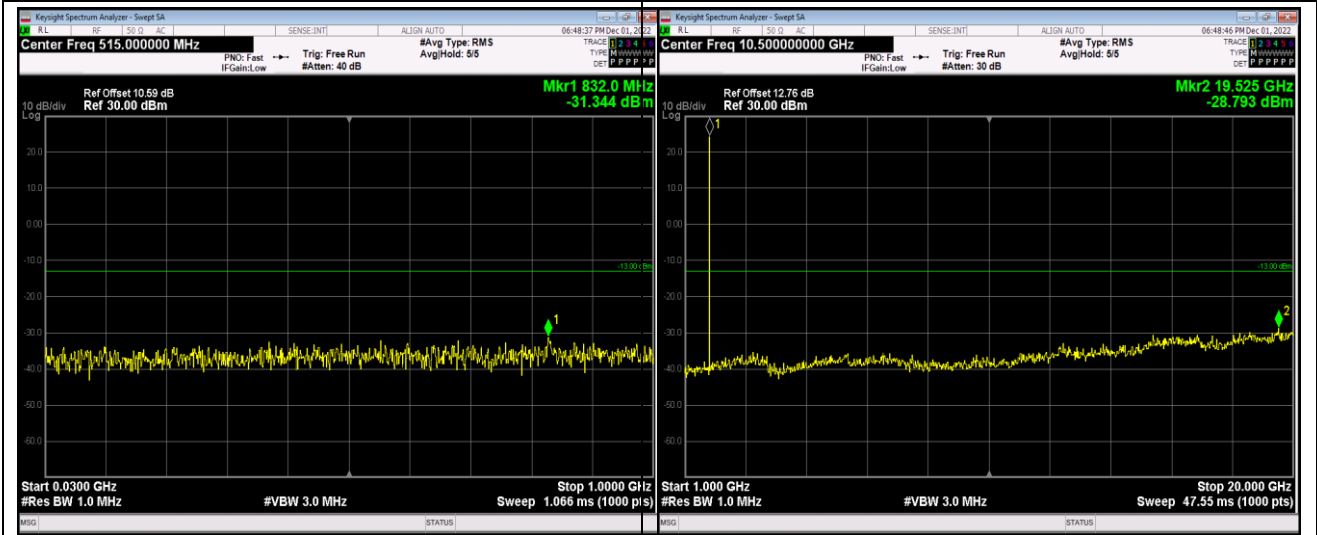

Band66-1.4MHz-QPSK-132322-1RB#0-Range1:30  
~1000MHz

Band66-1.4MHz-QPSK-132322-1RB#0-Range2:1000  
~20000MHz

Band66-1.4MHz-16QAM-132665-1RB#0-Range1:3  
0~1000MHz

Band66-1.4MHz-16QAM-132665-1RB#0-Range2:100  
0~20000MHz