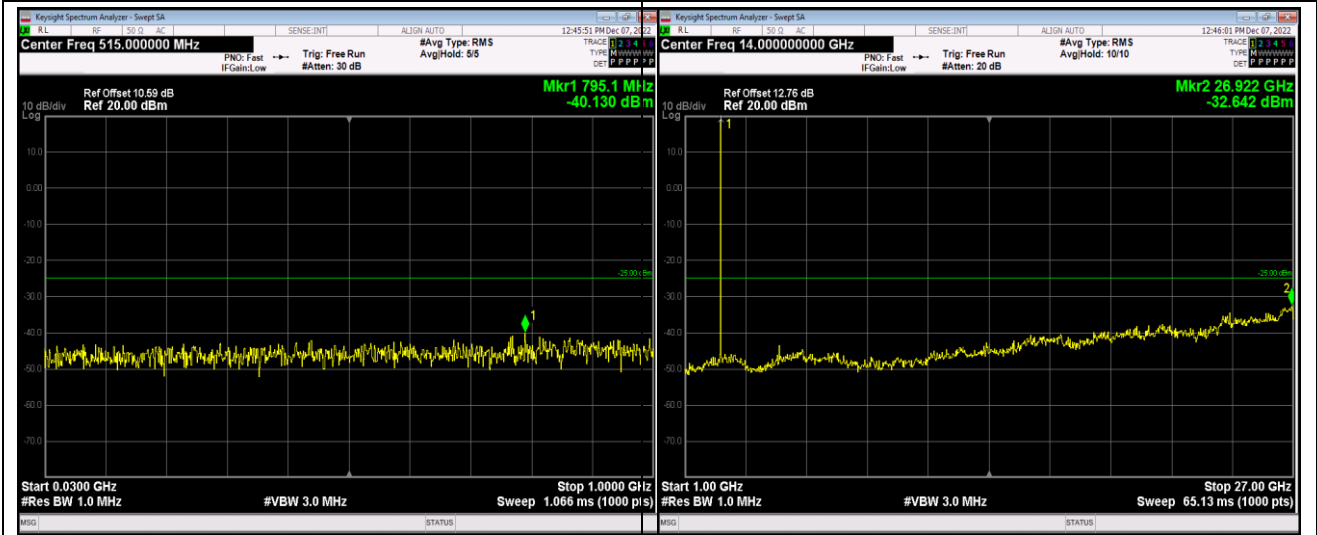

Band41-5MHz-16QAM-40065-1RB#0-Range1:30~1000MHz

Band41-5MHz-16QAM-40640-1RB#0-Range2:1000~7000MHz

Band41-5MHz-16QAM-40065-1RB#0-Range2:1000~7000MHz

Band41-5MHz-16QAM-40640-1RB#0-Range1:30~1000MHz