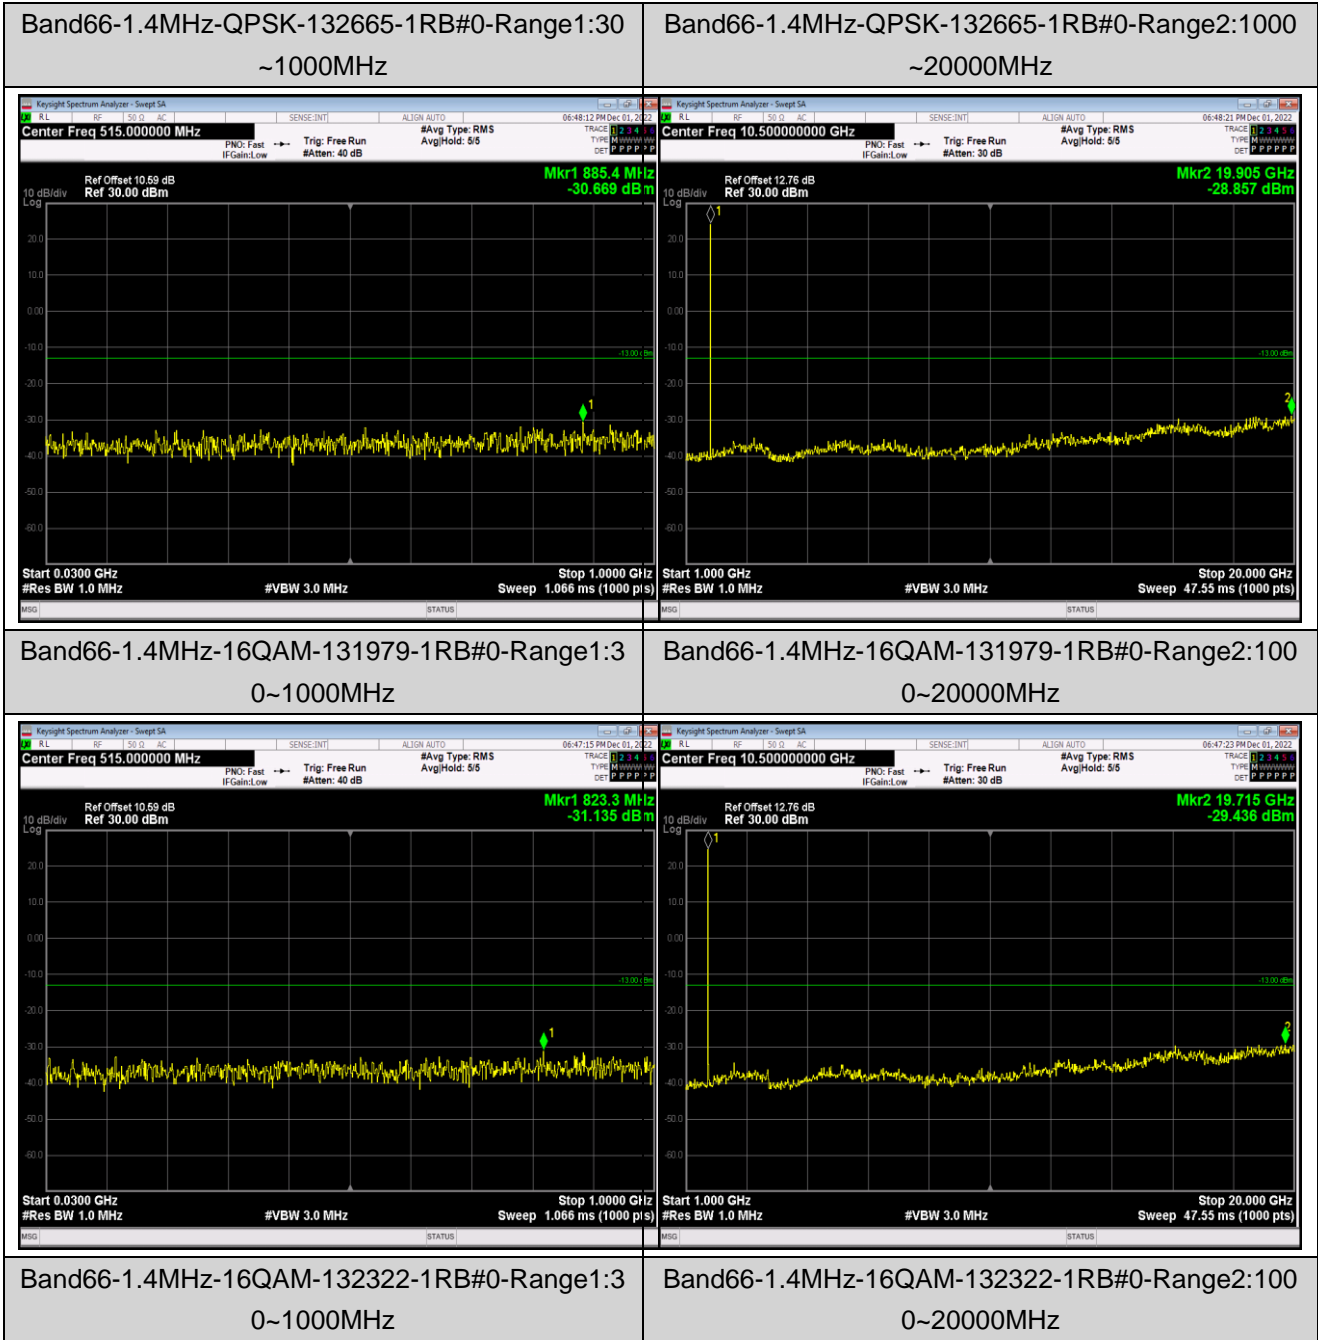

Band17-10MHz-64QAM-23790-1RB#0-Range1:30  
~1000MHz

Band17-10MHz-64QAM-23790-1RB#0-Range2:1000~  
10000MHz

Band17-10MHz-64QAM-23800-1RB#0-Range1:30  
~1000MHz

Band17-10MHz-64QAM-23800-1RB#0-Range2:1000~  
10000MHz

Band41-5MHz-64QAM-41215-1RB#0-Range2:1000~6500MHz

Band41-20MHz-QPSK-40140-1RB#0-Range1:30~1000MHz

Band41-20MHz-QPSK-40140-1RB#0-Range2:1000~7000MHz

Band41-20MHz-16QAM-40640-1RB#0-Range1:30  
~1000MHz

Band41-20MHz-16QAM-40640-1RB#0-Range2:1000~  
27000MHz

Band41-20MHz-16QAM-41140-1RB#0-Range1:30  
~1000MHz

Band41-20MHz-16QAM-41140-1RB#0-Range2:1000~  
27000MHz

Band66-1.4MHz-QPSK-131979-1RB#0-Range1:30  
~1000MHz

Band66-1.4MHz-QPSK-131979-1RB#0-Range2:1000  
~20000MHz

Band66-1.4MHz-QPSK-132322-1RB#0-Range1:30  
~1000MHz

Band66-1.4MHz-QPSK-132322-1RB#0-Range2:1000  
~20000MHz

Band66-1.4MHz-16QAM-132665-1RB#0-Range1:3  
0~1000MHz

Band66-1.4MHz-16QAM-132665-1RB#0-Range2:100  
0~20000MHz