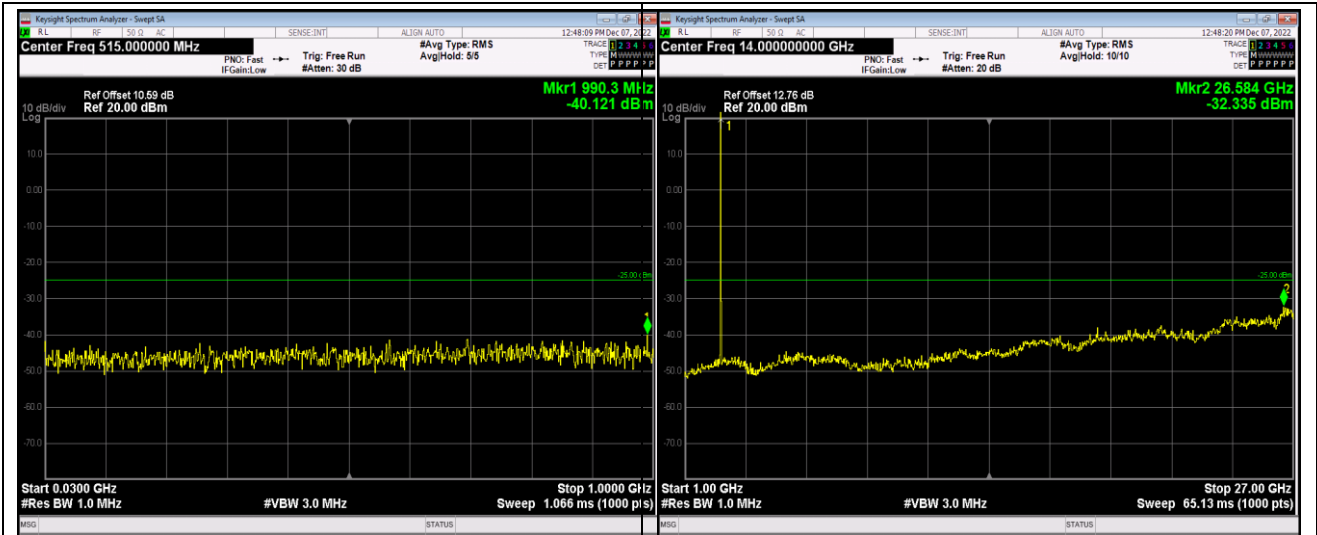

Band41-20MHz-16QAM-40640-1RB#0-Range2:1000~
27000MHz

Band41-20MHz-16QAM-40640-1RB#0-Range1:30
~1000MHz