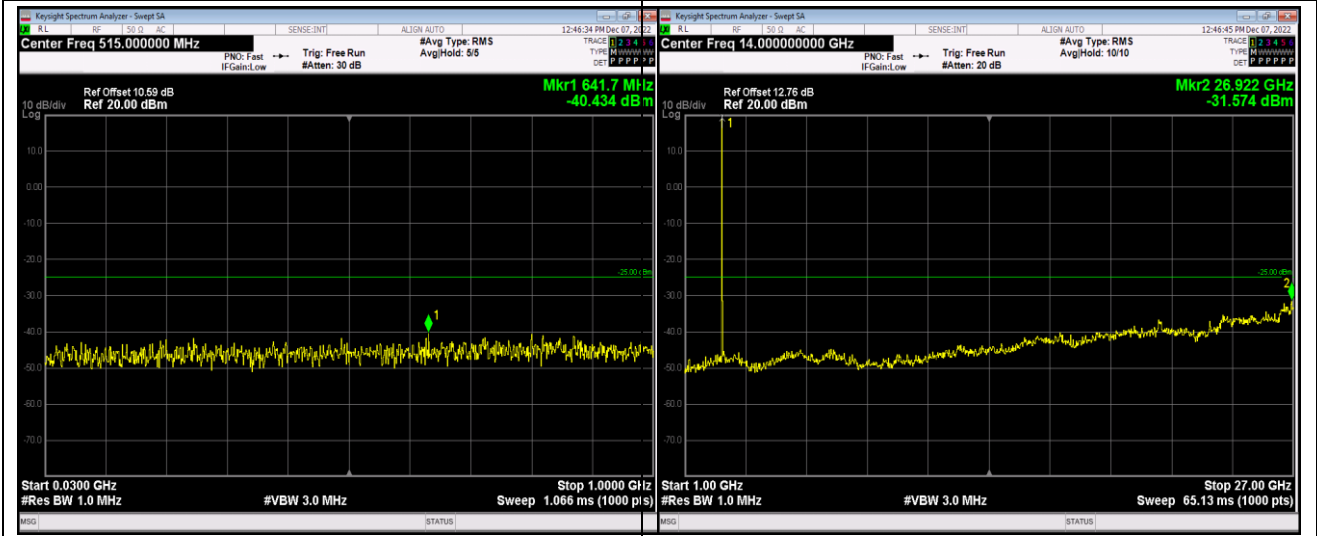

Band17-10MHz-64QAM-23790-1RB#0-Range1:30  
~1000MHz

Band17-10MHz-64QAM-23790-1RB#0-Range2:1000~  
10000MHz

Band17-10MHz-64QAM-23800-1RB#0-Range1:30  
~1000MHz

Band17-10MHz-64QAM-23800-1RB#0-Range2:1000~  
10000MHz

Band41-5MHz-16QAM-40065-1RB#0-Range1:30~1000MHz

Band41-5MHz-16QAM-40065-1RB#0-Range2:1000~7000MHz

Band41-5MHz-16QAM-40640-1RB#0-Range1:30~1000MHz

Band41-5MHz-16QAM-40640-1RB#0-Range2:1000~7000MHz

Band41-5MHz-64QAM-41215-1RB#0-Range1:30~1000MHz