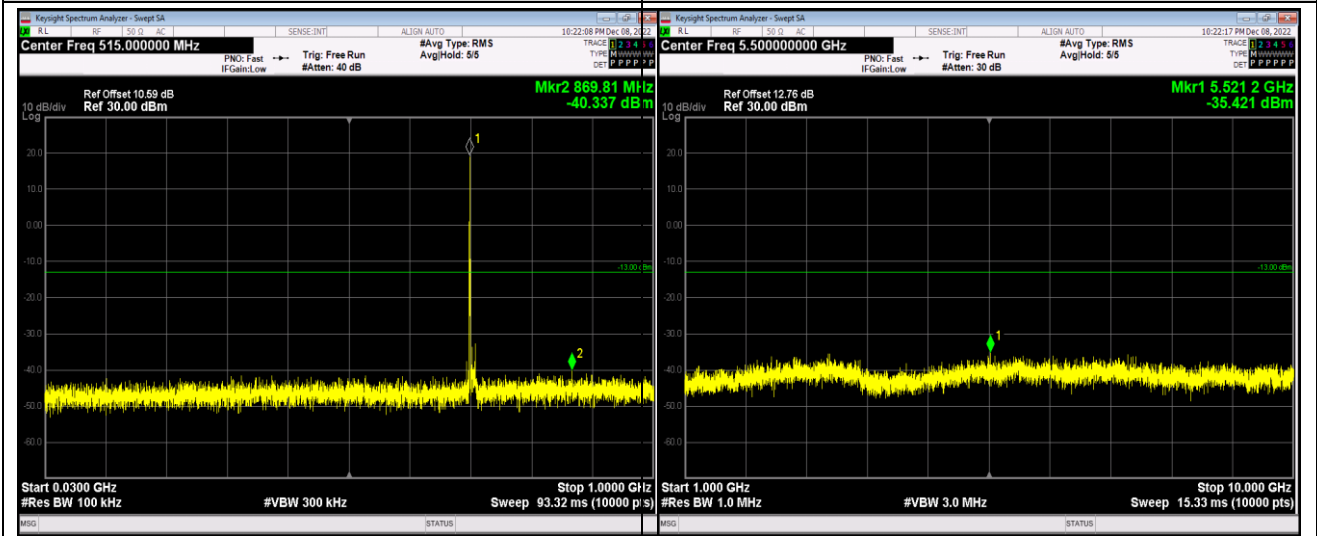

Band17-10MHz-64QAM-23790-1RB#0-Range1:30  
~1000MHz

Band17-10MHz-64QAM-23790-1RB#0-Range2:1000~  
10000MHz

Band17-10MHz-64QAM-23800-1RB#0-Range1:30  
~1000MHz

Band17-10MHz-64QAM-23800-1RB#0-Range2:1000~  
10000MHz