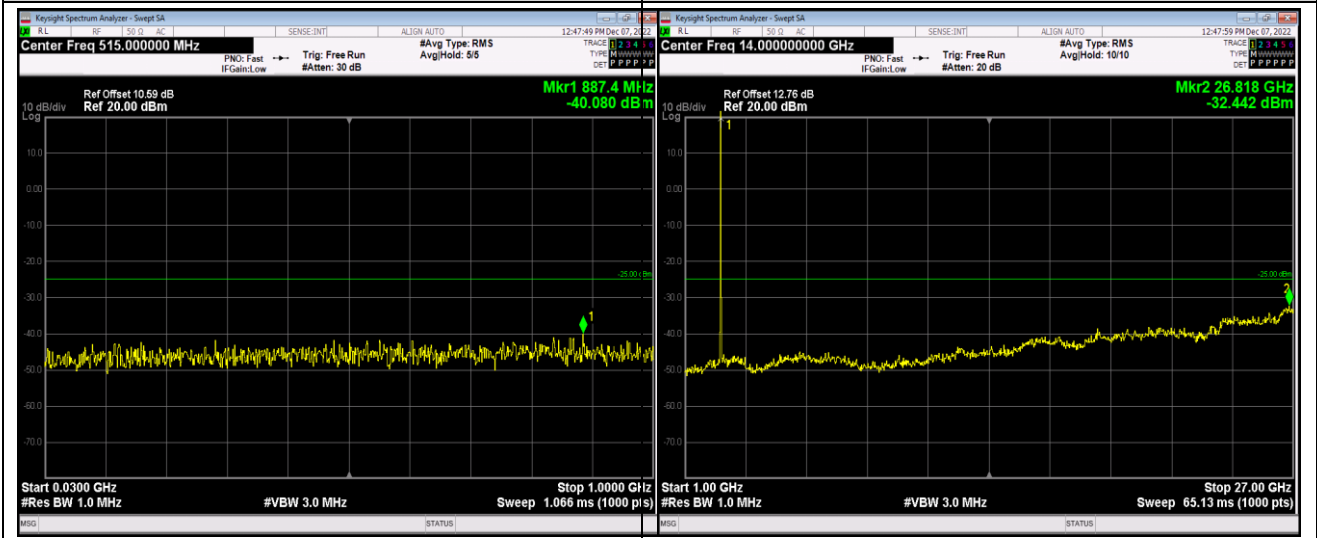

Band41-20MHz-QPSK-40140-1RB#0-Range1:30~1000MHz

Band41-20MHz-QPSK-40140-1RB#0-Range2:1000~7000MHz