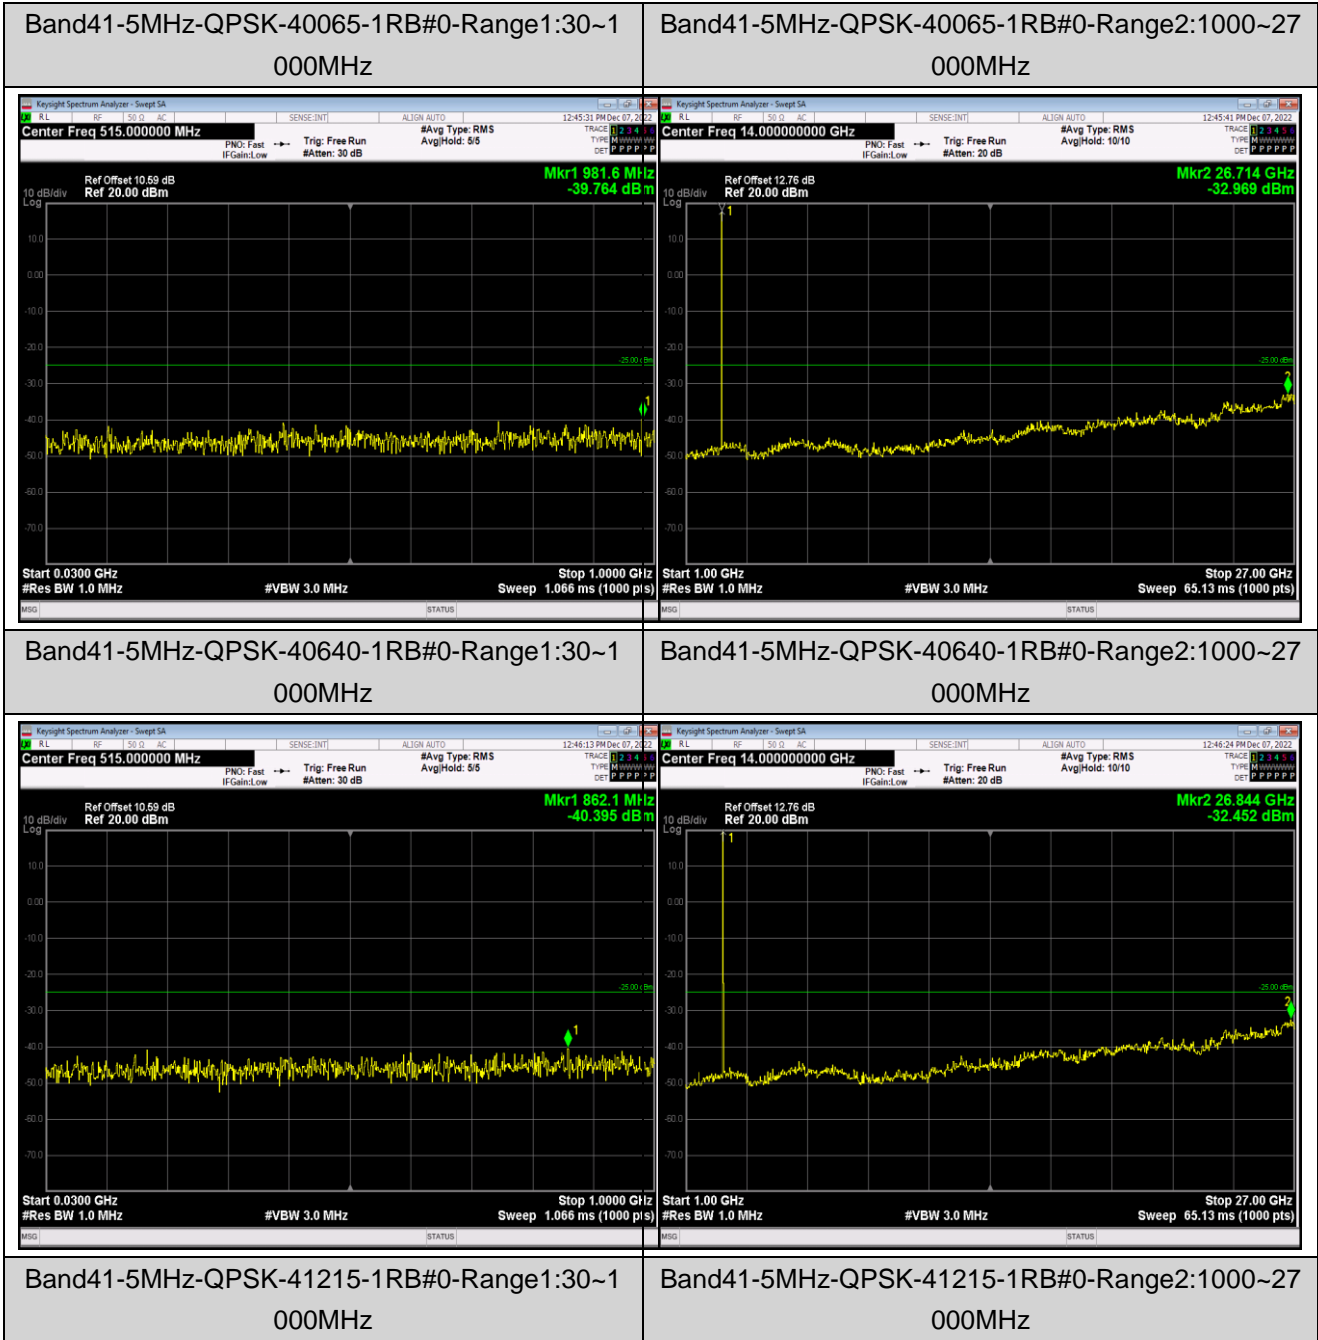

Band17-10MHz-64QAM-23790-1RB#0-Range1:30  
~1000MHz

Band17-10MHz-64QAM-23790-1RB#0-Range2:1000~  
10000MHz

Band17-10MHz-64QAM-23800-1RB#0-Range1:30  
~1000MHz

Band17-10MHz-64QAM-23800-1RB#0-Range2:1000~  
10000MHz

Band41-5MHz-16QAM-40065-1RB#0-Range1:30~1000MHz

Band41-5MHz-16QAM-40065-1RB#0-Range2:1000~7000MHz

Band41-5MHz-16QAM-40640-1RB#0-Range1:30~1000MHz

Band41-5MHz-16QAM-40640-1RB#0-Range2:1000~7000MHz

Band41-5MHz-64QAM-41215-1RB#0-Range1:30~1000MHz