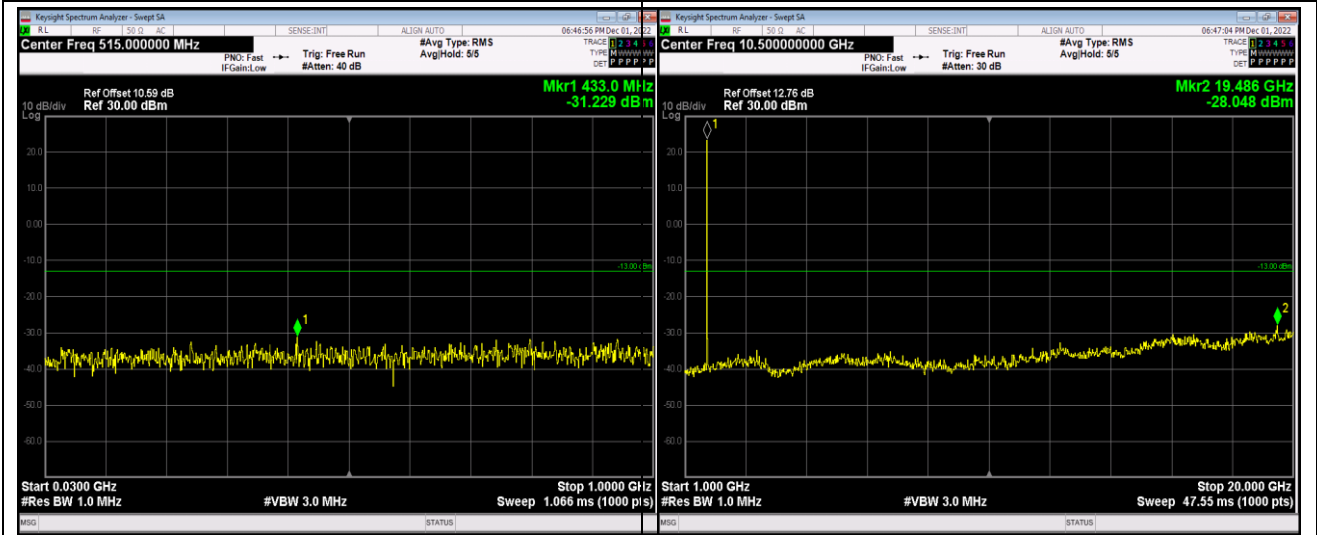

Band66-1.4MHz-QPSK-131979-1RB#0-Range1:30
~1000MHz

Band66-1.4MHz-QPSK-132322-1RB#0-Range2:1000
~20000MHz

Band66-1.4MHz-QPSK-131979-1RB#0-Range2:1000
~20000MHz

Band66-1.4MHz-QPSK-132322-1RB#0-Range1:30
~1000MHz