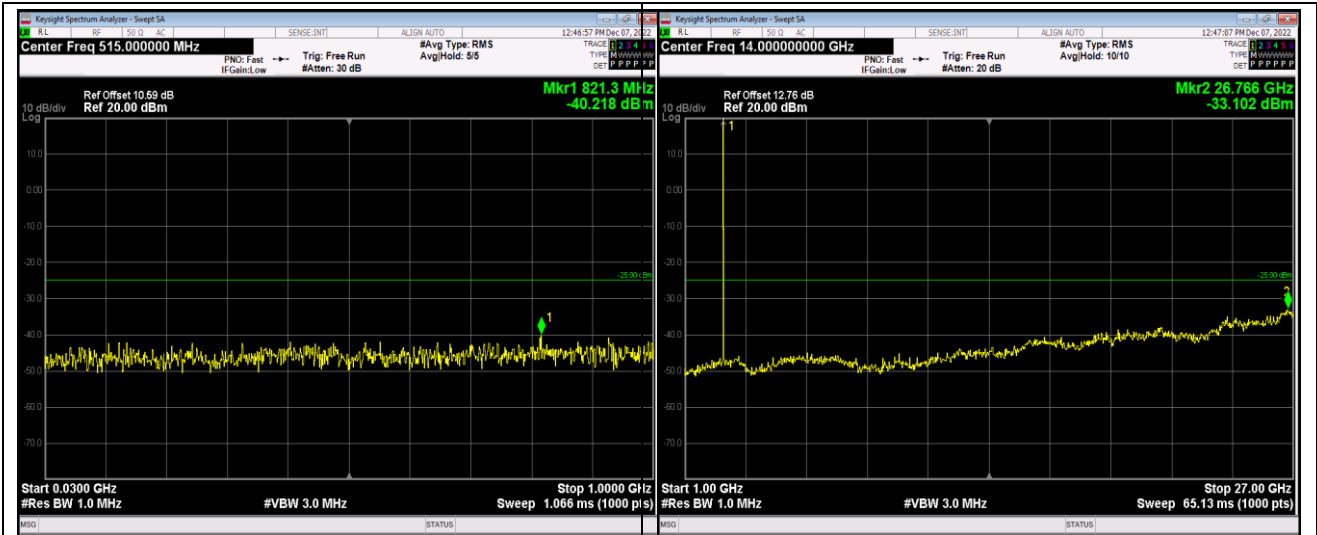

Band17-10MHz-64QAM-23790-1RB#0-Range1:30  
~1000MHz

Band17-10MHz-64QAM-23790-1RB#0-Range2:1000~  
10000MHz

Band17-10MHz-64QAM-23800-1RB#0-Range1:30  
~1000MHz

Band17-10MHz-64QAM-23800-1RB#0-Range2:1000~  
10000MHz