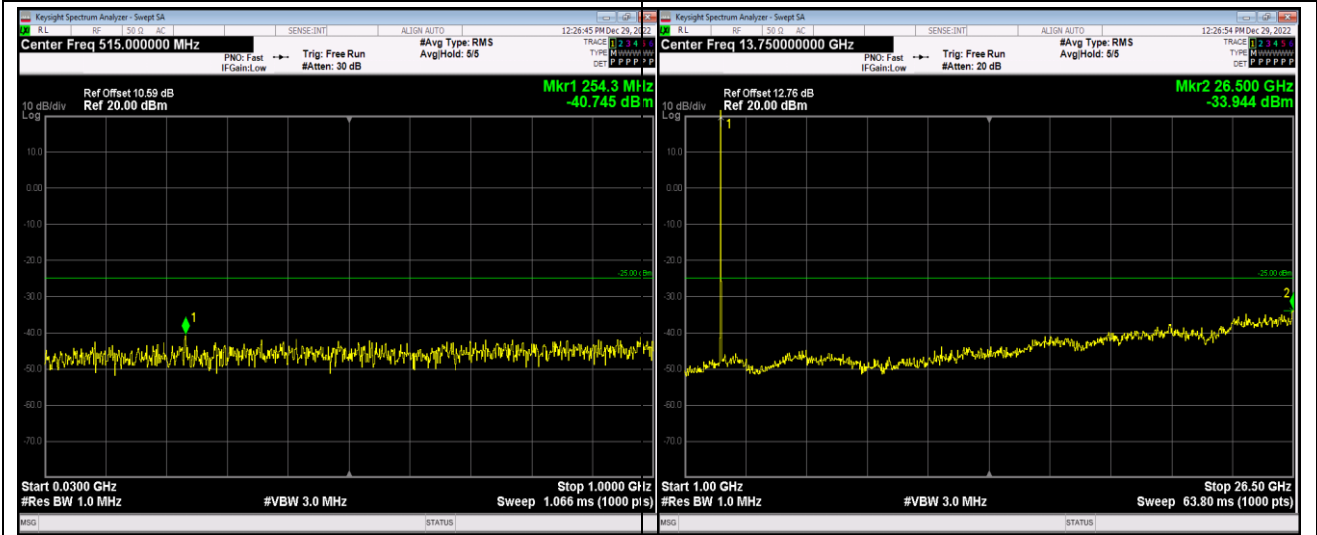

Band7-5MHz-64QAM-21100-1RB#0-Range2:1000~26500MHz

Band7-5MHz-64QAM-21425-1RB#0-Range1:30~1000MHz

Band7-5MHz-64QAM-21425-1RB#0-Range2:1000~26500MHz

Band7-20MHz-16QAM-20850-1RB#0-Range1:30~1000MHz

Band7-20MHz-16QAM-20850-1RB#0-Range2:1000~26500MHz