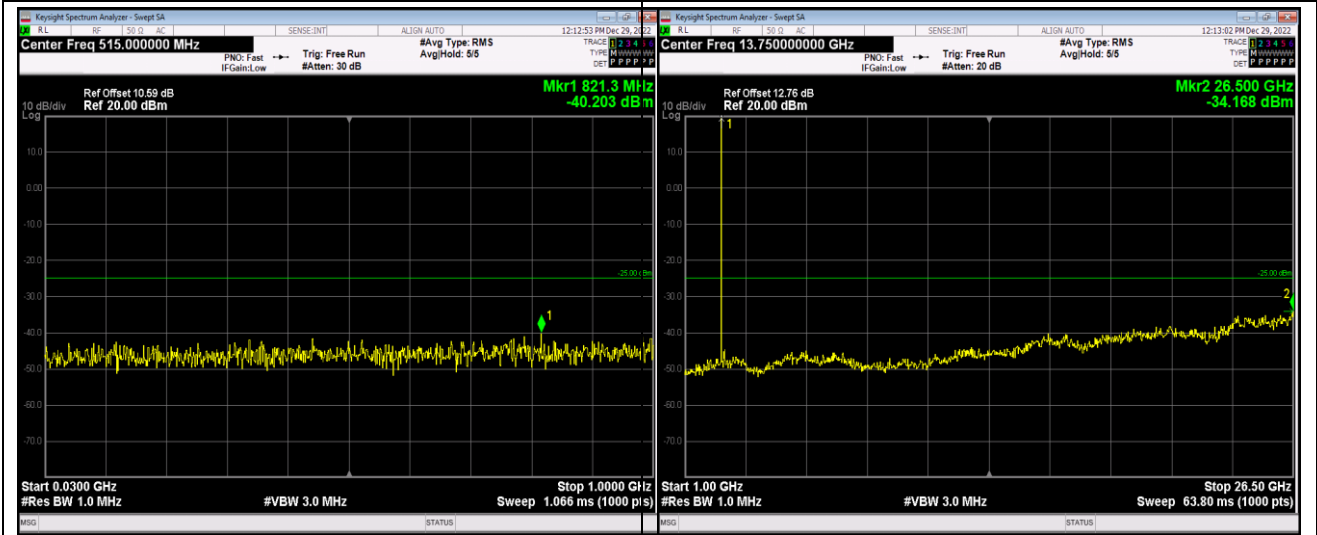

Band7-5MHz-QPSK-21425-1RB#0-Range1:30~1000MHz

Band7-5MHz-QPSK-21425-1RB#0-Range2:1000~26500MHz

Band7-5MHz-16QAM-20775-1RB#0-Range1:30~1000MHz

Band7-5MHz-16QAM-20775-1RB#0-Range2:1000~26500MHz

Band7-5MHz-64QAM-21100-1RB#0-Range1:30~1000MHz

Band7-5MHz-64QAM-21100-1RB#0-Range2:1000~26500MHz

Band7-5MHz-64QAM-21425-1RB#0-Range1:30~1000MHz

Band7-5MHz-64QAM-21425-1RB#0-Range2:1000~26500MHz

Band7-20MHz-16QAM-20850-1RB#0-Range1:30~1000MHz

Band7-20MHz-16QAM-20850-1RB#0-Range2:1000~26500MHz