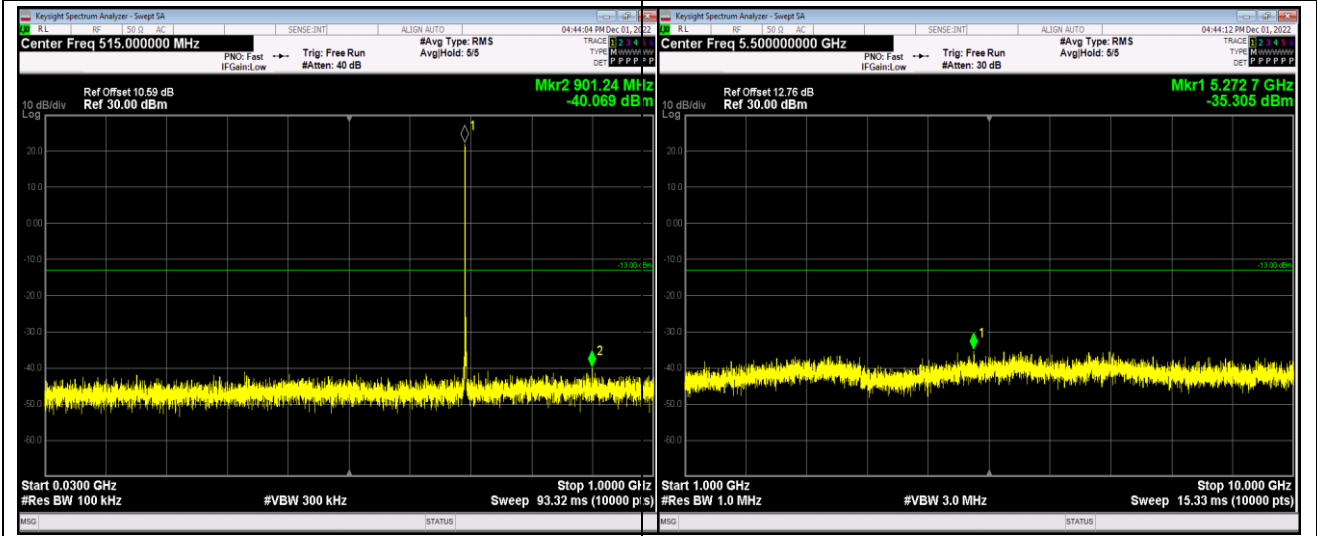

Band12-1.4MHz-QPSK-23017-1RB#0-Range1:30~1000MHz

Band12-1.4MHz-QPSK-23017-1RB#0-Range2:1000~10000MHz