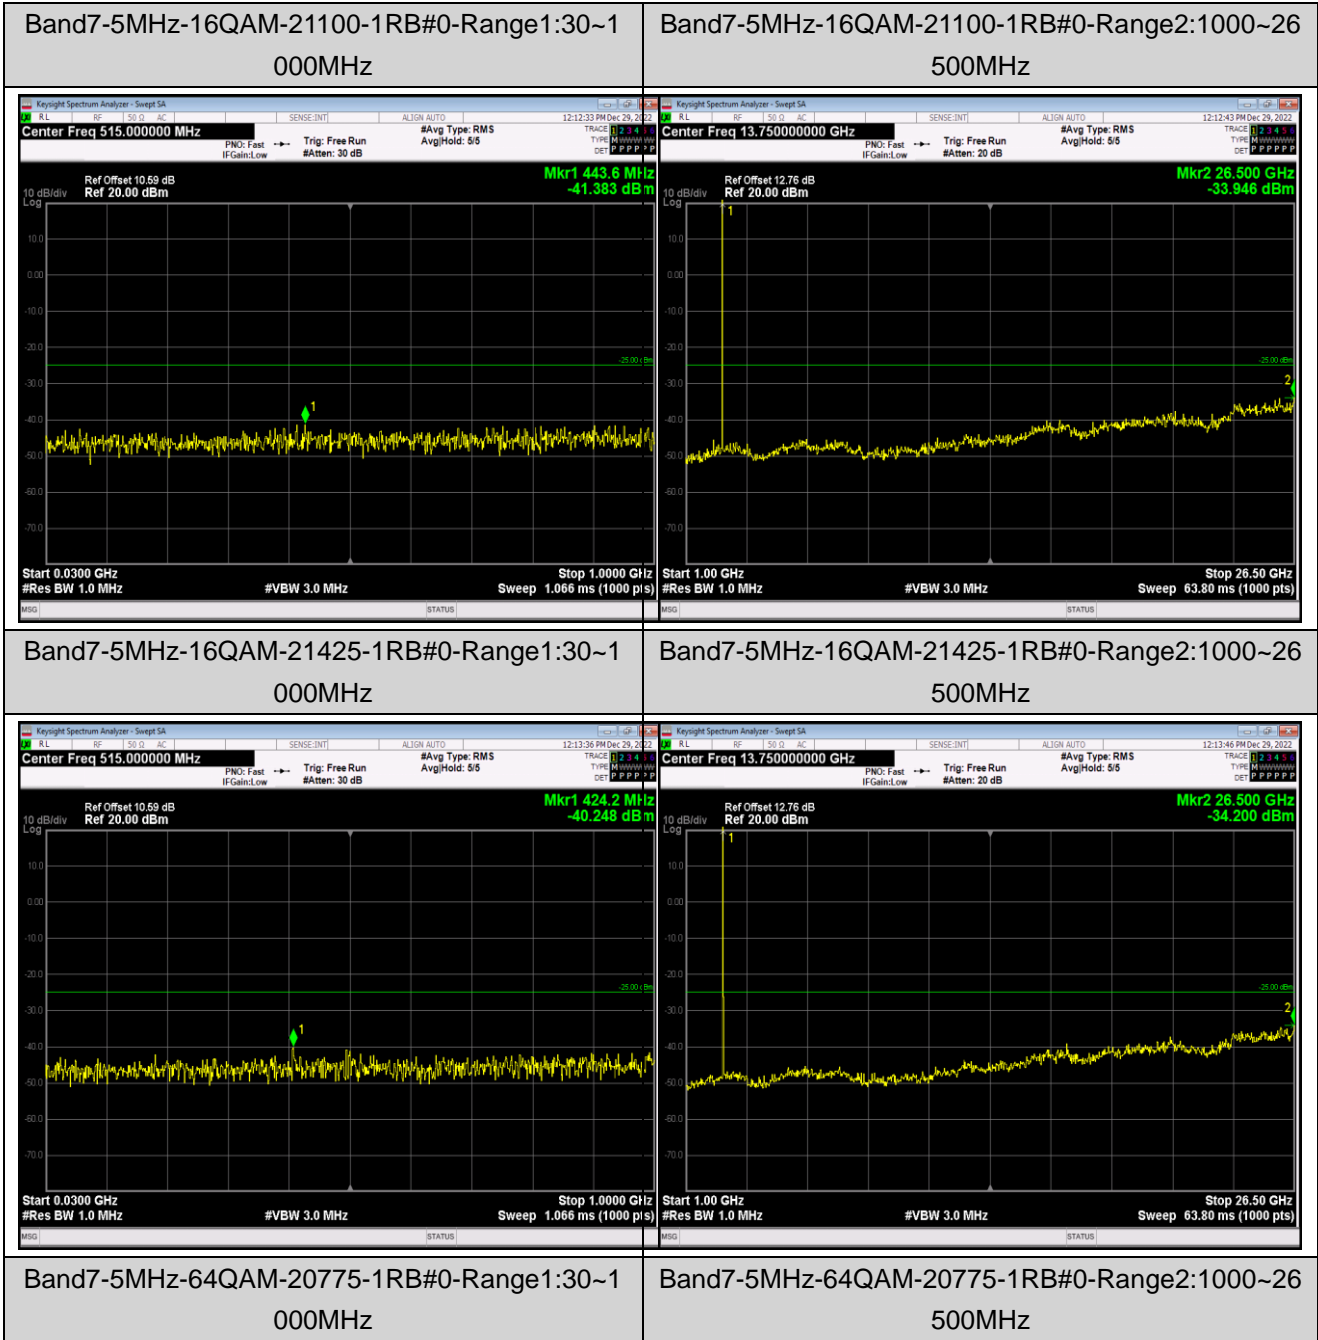

Band7-5MHz-QPSK-21425-1RB#0-Range1:30~1000MHz

Band7-5MHz-QPSK-21425-1RB#0-Range2:1000~26500MHz

Band7-5MHz-16QAM-20775-1RB#0-Range1:30~1000MHz

Band7-5MHz-16QAM-20775-1RB#0-Range2:1000~26500MHz

Band7-5MHz-64QAM-21100-1RB#0-Range1:30~1000MHz

Band7-5MHz-64QAM-21100-1RB#0-Range2:1000~26500MHz

Band7-5MHz-64QAM-21425-1RB#0-Range1:30~1000MHz

Band7-5MHz-64QAM-21425-1RB#0-Range2:1000~26500MHz

Band7-20MHz-16QAM-20850-1RB#0-Range1:30~1000MHz

Band7-20MHz-16QAM-20850-1RB#0-Range2:1000~26500MHz

Band7-20MHz-16QAM-21100-1RB#0-Range1:30~1000MHz

Band7-20MHz-16QAM-21100-1RB#0-Range2:1000~26500MHz

Band7-20MHz-64QAM-21350-1RB#0-Range1:30~1000MHz

Band7-20MHz-64QAM-21350-1RB#0-Range2:1000~6500MHz

Band12-1.4MHz-QPSK-23017-1RB#0-Range1:30~1000MHz