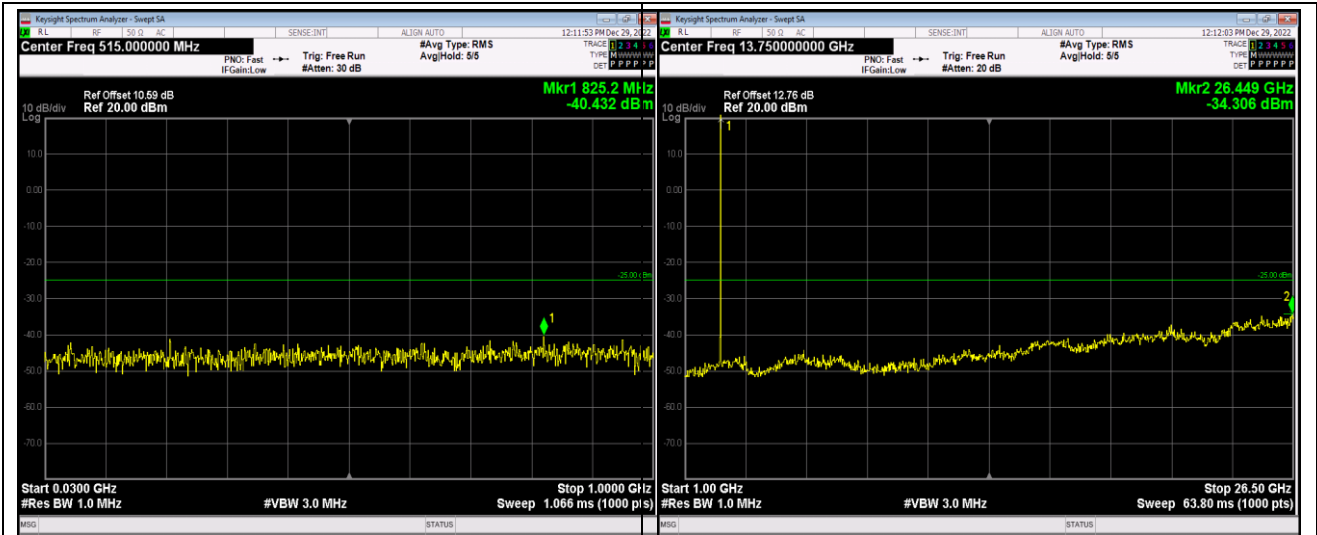

Band7-5MHz-QPSK-21425-1RB#0-Range1:30~1000MHz

Band7-5MHz-QPSK-21425-1RB#0-Range2:1000~26500MHz

Band7-5MHz-16QAM-20775-1RB#0-Range1:30~1000MHz

Band7-5MHz-16QAM-20775-1RB#0-Range2:1000~26500MHz

Band7-5MHz-64QAM-21100-1RB#0-Range1:30~1000MHz

Band7-5MHz-64QAM-21100-1RB#0-Range2:1000~26500MHz

Band7-5MHz-64QAM-21425-1RB#0-Range1:30~1000MHz

Band7-5MHz-64QAM-21425-1RB#0-Range2:1000~26500MHz

Band7-20MHz-16QAM-20850-1RB#0-Range1:30~1000MHz

Band7-20MHz-16QAM-20850-1RB#0-Range2:1000~26500MHz