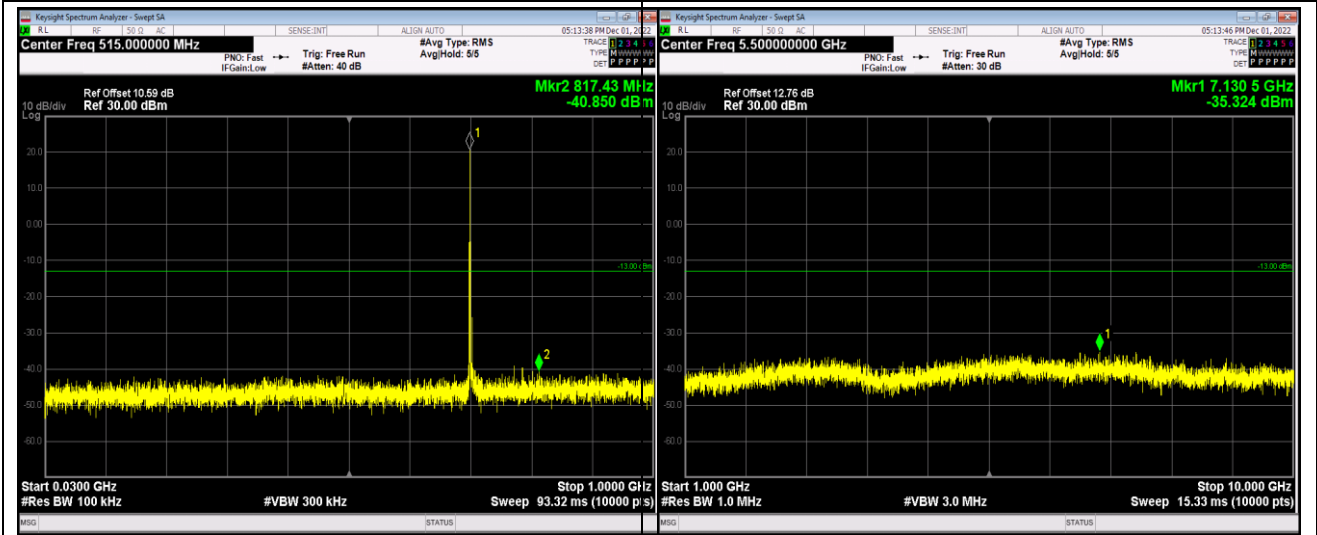

Band12-1.4MHz-16QAM-23173-1RB#0-Range2:1000
~10000MHz

Band12-10MHz-16QAM-23130-1RB#0-Range1:30
~1000MHz

Band12-10MHz-16QAM-23130-1RB#0-Range2:1000~
10000MHz

Band12-10MHz-64QAM-23060-1RB#0-Range1:30
~1000MHz