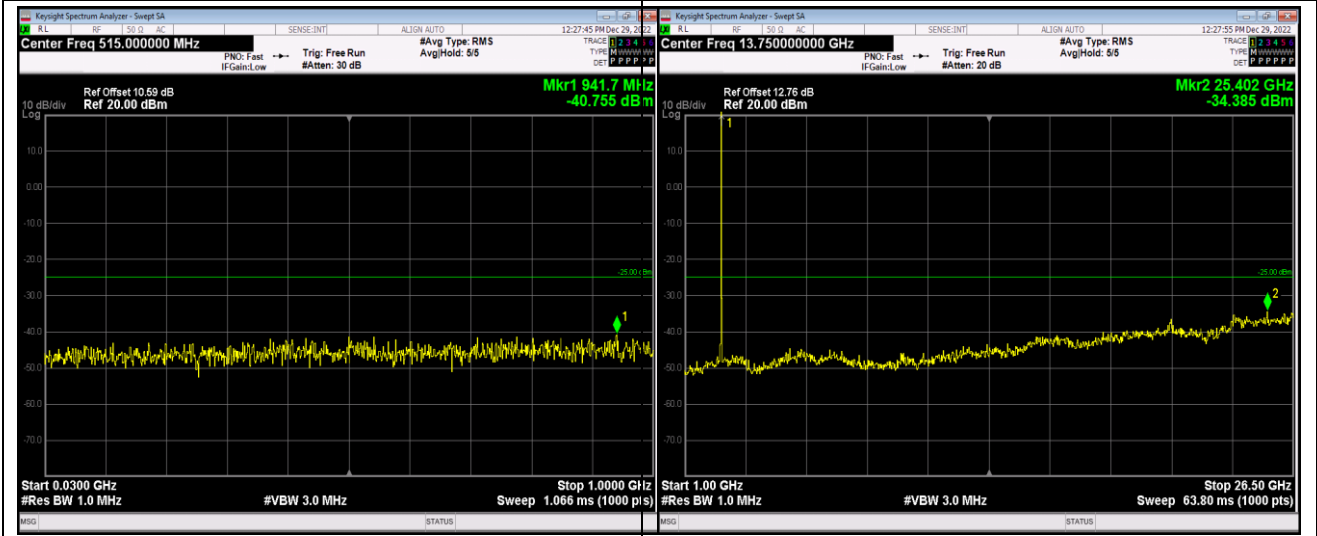

Band7-20MHz-16QAM-21100-1RB#0-Range1:30~1000MHz

Band7-20MHz-16QAM-21100-1RB#0-Range2:1000~26500MHz