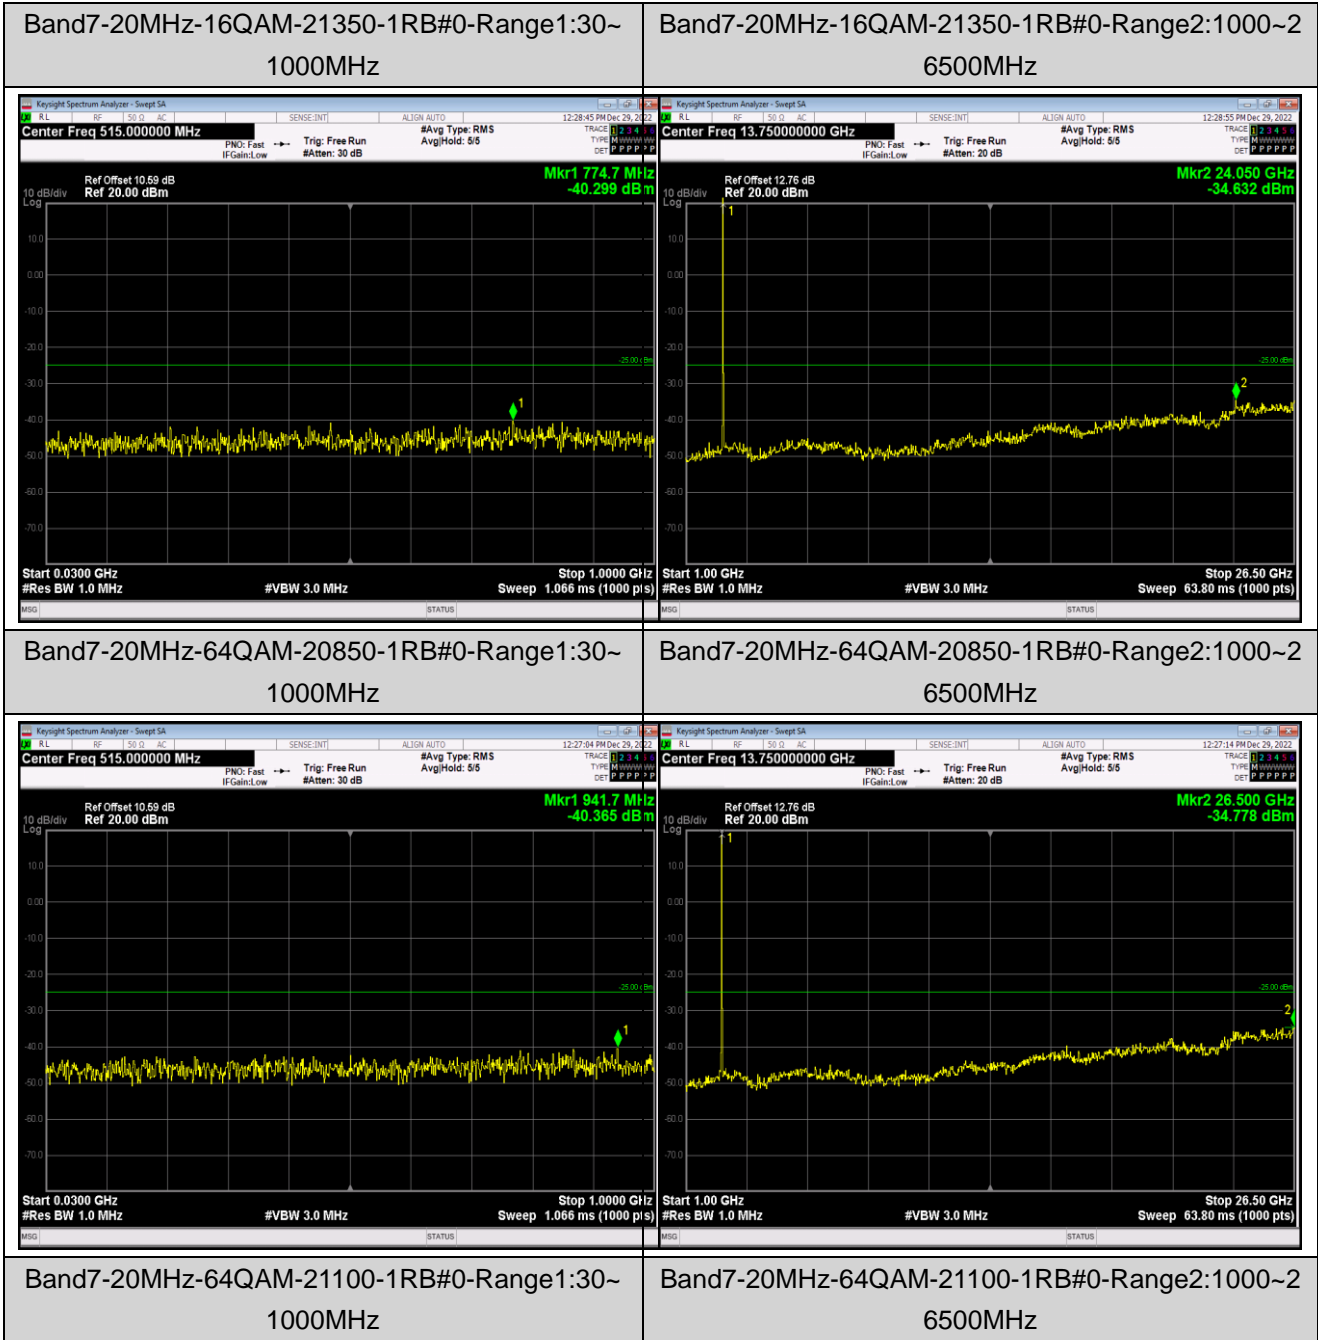

Band7-5MHz-QPSK-21425-1RB#0-Range1:30~1000MHz

Band7-5MHz-QPSK-21425-1RB#0-Range2:1000~26500MHz

Band7-5MHz-16QAM-20775-1RB#0-Range1:30~1000MHz

Band7-5MHz-16QAM-20775-1RB#0-Range2:1000~26500MHz

Band7-5MHz-64QAM-21100-1RB#0-Range1:30~1000MHz

Band7-5MHz-64QAM-21100-1RB#0-Range2:1000~26500MHz

Band7-5MHz-64QAM-21425-1RB#0-Range1:30~1000MHz

Band7-5MHz-64QAM-21425-1RB#0-Range2:1000~26500MHz

Band7-20MHz-16QAM-20850-1RB#0-Range1:30~1000MHz

Band7-20MHz-16QAM-20850-1RB#0-Range2:1000~26500MHz

Band7-20MHz-16QAM-21100-1RB#0-Range1:30~1000MHz

Band7-20MHz-16QAM-21100-1RB#0-Range2:1000~26500MHz

Band7-20MHz-64QAM-21350-1RB#0-Range1:30~1000MHz

Band7-20MHz-64QAM-21350-1RB#0-Range2:1000~6500MHz

Band12-1.4MHz-QPSK-23017-1RB#0-Range1:30~1000MHz

Band12-1.4MHz-QPSK-23017-1RB#0-Range2:1000~10000MHz

Band12-1.4MHz-16QAM-23095-1RB#0-Range1:30
~1000MHz

Band12-1.4MHz-16QAM-23095-1RB#0-Range2:1000
~10000MHz

Band12-1.4MHz-16QAM-23173-1RB#0-Range1:30
~1000MHz