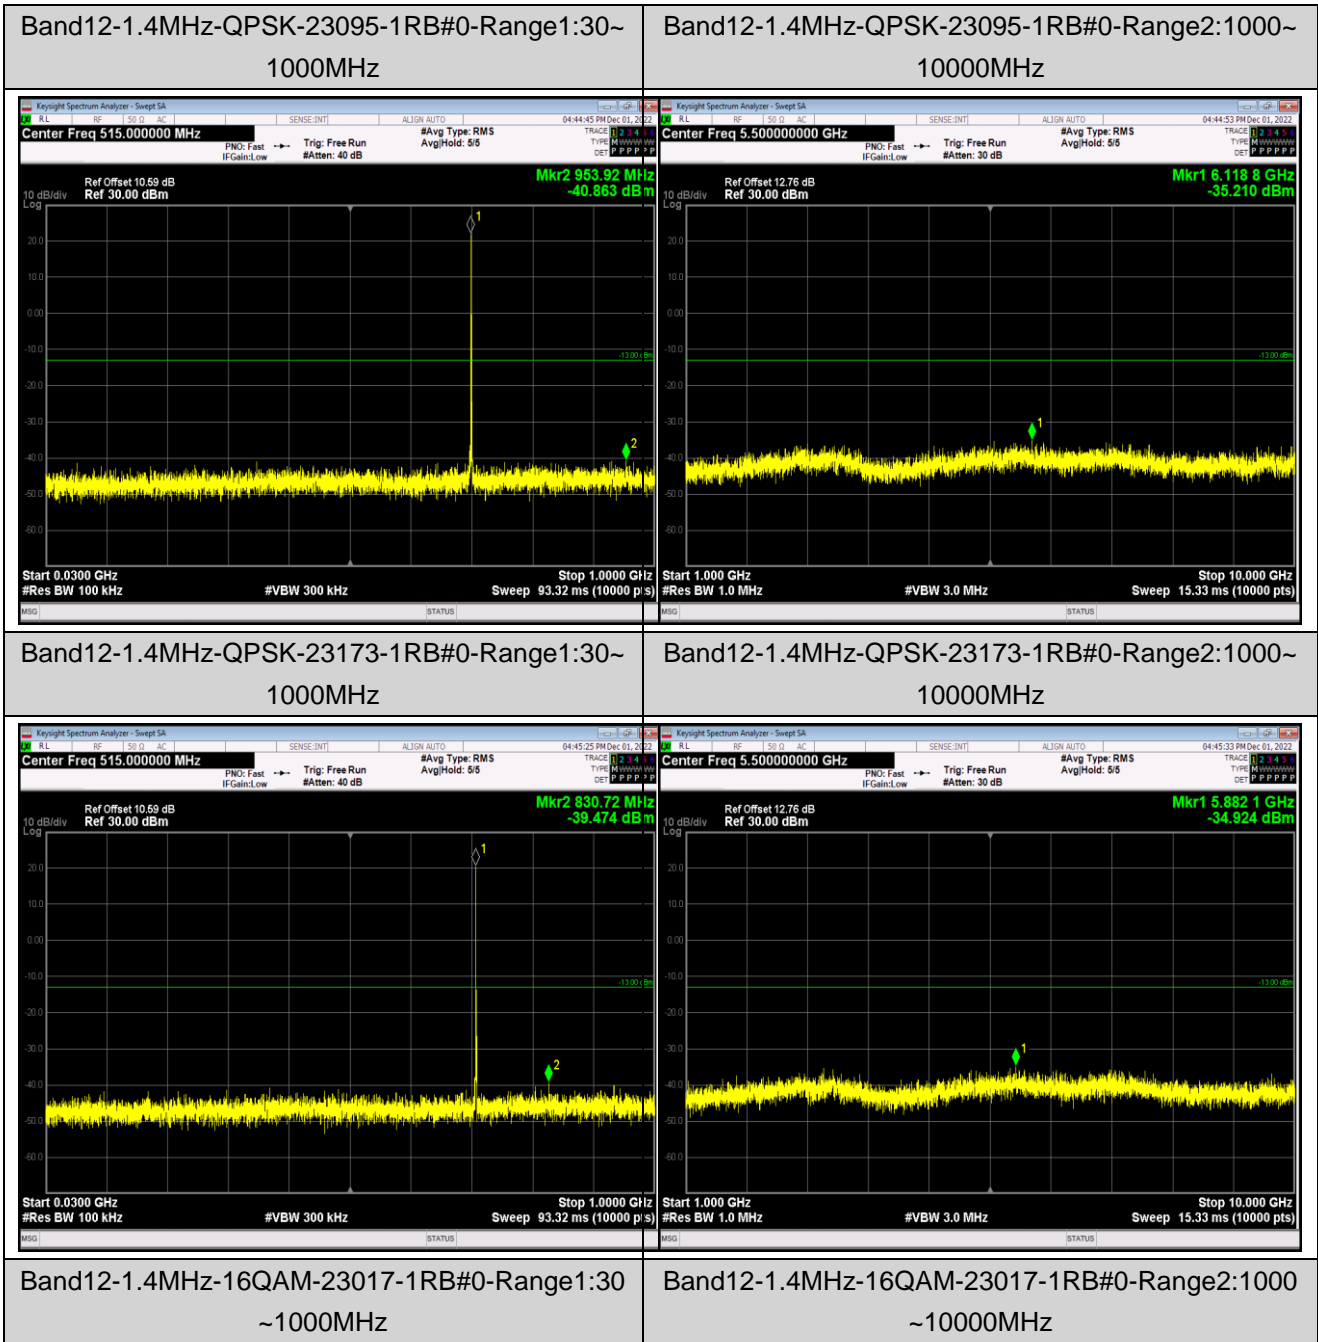

Band7-5MHz-64QAM-21100-1RB#0-Range2:1000~26500MHz

Band7-5MHz-64QAM-21425-1RB#0-Range1:30~1000MHz

Band7-5MHz-64QAM-21425-1RB#0-Range2:1000~26500MHz

Band7-20MHz-16QAM-20850-1RB#0-Range1:30~1000MHz

Band7-20MHz-16QAM-20850-1RB#0-Range2:1000~26500MHz

Band7-20MHz-16QAM-21100-1RB#0-Range1:30~1000MHz

Band7-20MHz-16QAM-21100-1RB#0-Range2:1000~26500MHz

Band7-20MHz-64QAM-21350-1RB#0-Range1:30~1000MHz

Band7-20MHz-64QAM-21350-1RB#0-Range2:1000~6500MHz

Band12-1.4MHz-QPSK-23017-1RB#0-Range1:30~1000MHz

Band12-1.4MHz-QPSK-23017-1RB#0-Range2:1000~10000MHz

Band12-1.4MHz-16QAM-23095-1RB#0-Range1:30
~1000MHz

Band12-1.4MHz-16QAM-23095-1RB#0-Range2:1000
~10000MHz

Band12-1.4MHz-16QAM-23173-1RB#0-Range1:30
~1000MHz