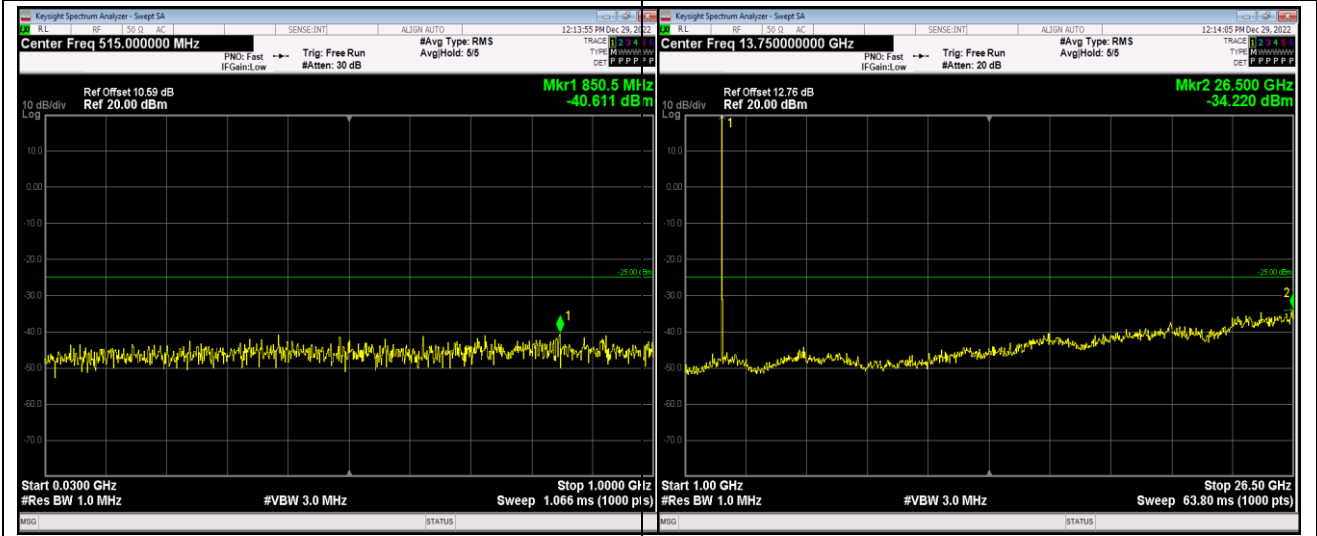

Band7-5MHz-QPSK-21425-1RB#0-Range1:30~1000MHz

Band7-5MHz-QPSK-21425-1RB#0-Range2:1000~26500MHz

Band7-5MHz-16QAM-20775-1RB#0-Range1:30~1000MHz

Band7-5MHz-16QAM-20775-1RB#0-Range2:1000~26500MHz

Band7-5MHz-64QAM-21100-1RB#0-Range1:30~1000MHz

Band7-5MHz-64QAM-21100-1RB#0-Range2:1000~26500MHz

Band7-5MHz-64QAM-21425-1RB#0-Range1:30~1000MHz

Band7-5MHz-64QAM-21425-1RB#0-Range2:1000~26500MHz

Band7-20MHz-16QAM-20850-1RB#0-Range1:30~1000MHz

Band7-20MHz-16QAM-20850-1RB#0-Range2:1000~26500MHz