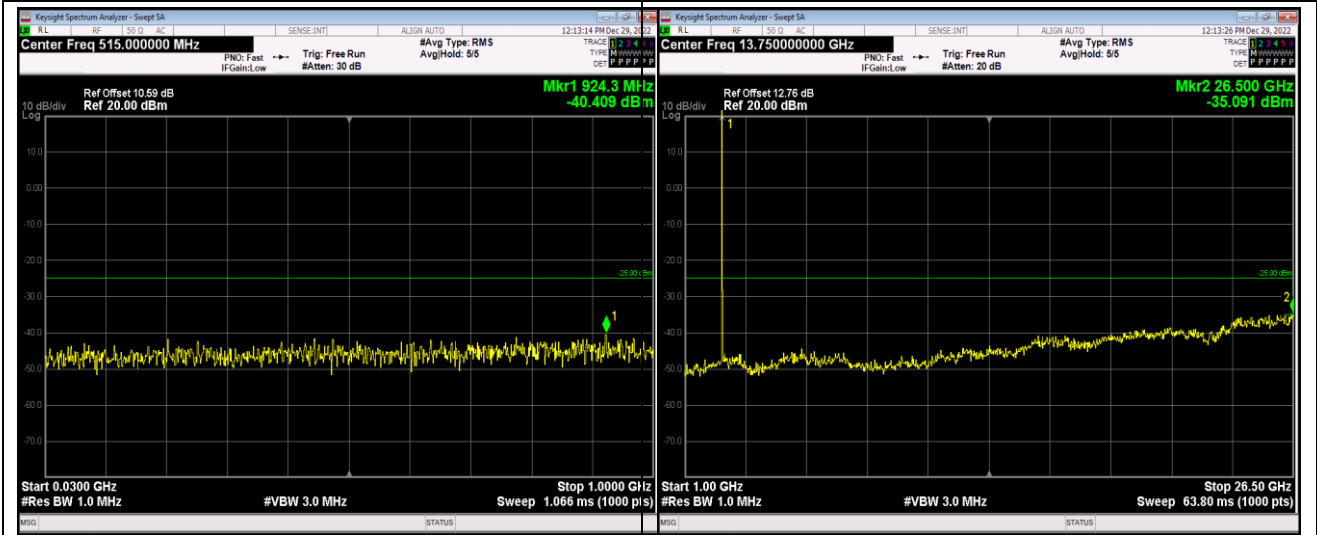

Band7-5MHz-QPSK-21425-1RB#0-Range1:30~1000MHz

Band7-5MHz-QPSK-21425-1RB#0-Range2:1000~26500MHz

Band7-5MHz-16QAM-20775-1RB#0-Range1:30~1000MHz

Band7-5MHz-16QAM-20775-1RB#0-Range2:1000~26500MHz

Band7-5MHz-64QAM-21100-1RB#0-Range1:30~1000MHz

Band7-5MHz-64QAM-21100-1RB#0-Range2:1000~26500MHz

Band7-5MHz-64QAM-21425-1RB#0-Range1:30~1000MHz

Band7-5MHz-64QAM-21425-1RB#0-Range2:1000~26500MHz

Band7-20MHz-16QAM-20850-1RB#0-Range1:30~1000MHz

Band7-20MHz-16QAM-20850-1RB#0-Range2:1000~26500MHz