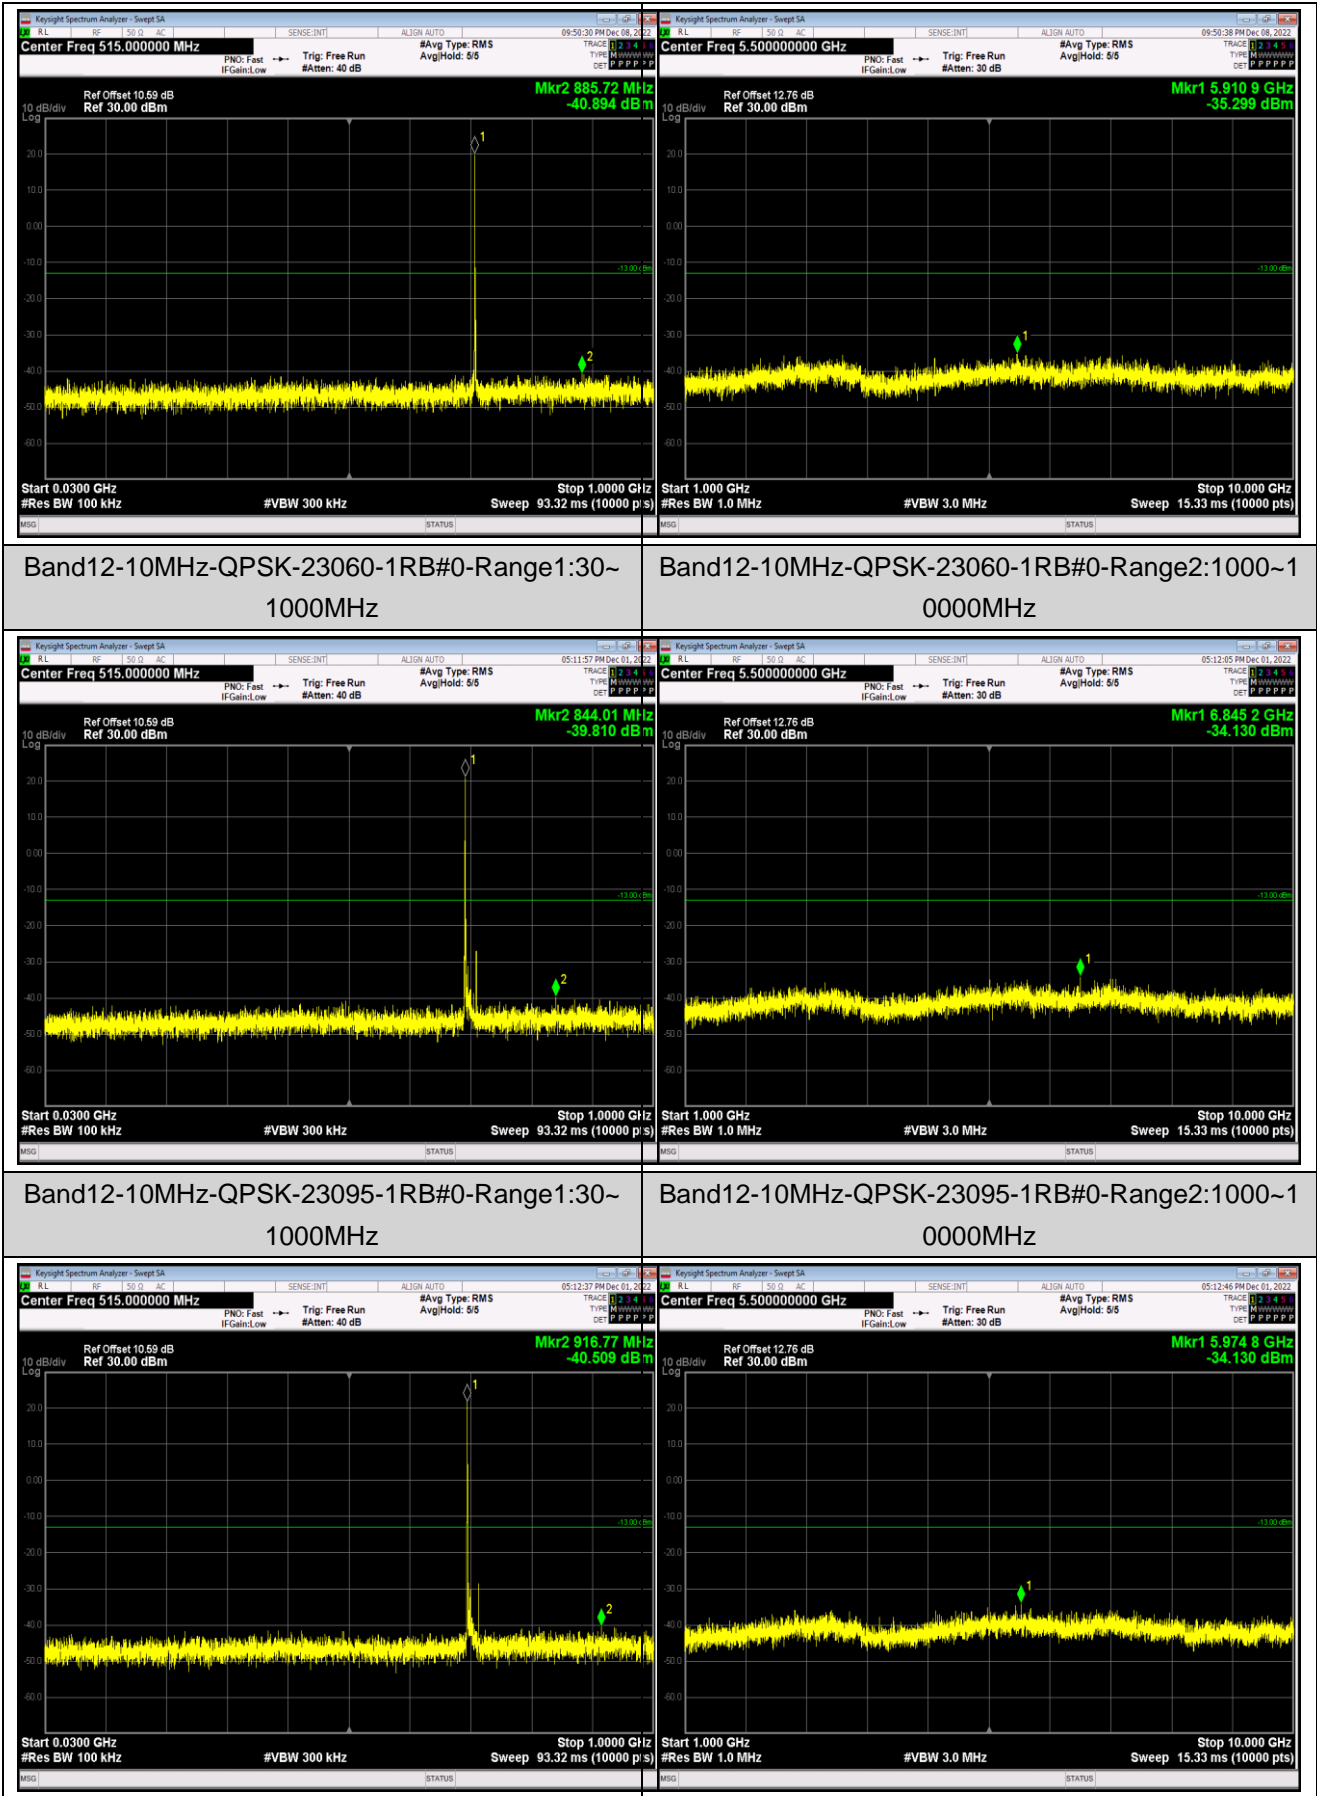

Band7-5MHz-QPSK-21425-1RB#0-Range1:30~1000MHz

Band7-5MHz-QPSK-21425-1RB#0-Range2:1000~26500MHz

Band7-5MHz-16QAM-20775-1RB#0-Range1:30~1000MHz

Band7-5MHz-16QAM-20775-1RB#0-Range2:1000~26500MHz

Band7-5MHz-64QAM-21100-1RB#0-Range1:30~1000MHz

Band7-20MHz-16QAM-21100-1RB#0-Range1:30~1000MHz

Band7-20MHz-16QAM-21100-1RB#0-Range2:1000~26500MHz

Band7-20MHz-64QAM-21350-1RB#0-Range1:30~1000MHz

Band7-20MHz-64QAM-21350-1RB#0-Range2:1000~6500MHz

Band12-1.4MHz-QPSK-23017-1RB#0-Range1:30~1000MHz

Band12-1.4MHz-QPSK-23017-1RB#0-Range2:1000~10000MHz

Band12-1.4MHz-16QAM-23095-1RB#0-Range1:30
~1000MHz

Band12-1.4MHz-16QAM-23095-1RB#0-Range2:1000
~10000MHz

Band12-1.4MHz-16QAM-23173-1RB#0-Range1:30
~1000MHz

Band12-1.4MHz-16QAM-23173-1RB#0-Range2:1000
~10000MHz

Band12-10MHz-16QAM-23130-1RB#0-Range1:30
~1000MHz

Band12-10MHz-16QAM-23130-1RB#0-Range2:1000~
10000MHz

Band12-10MHz-64QAM-23060-1RB#0-Range1:30
~1000MHz