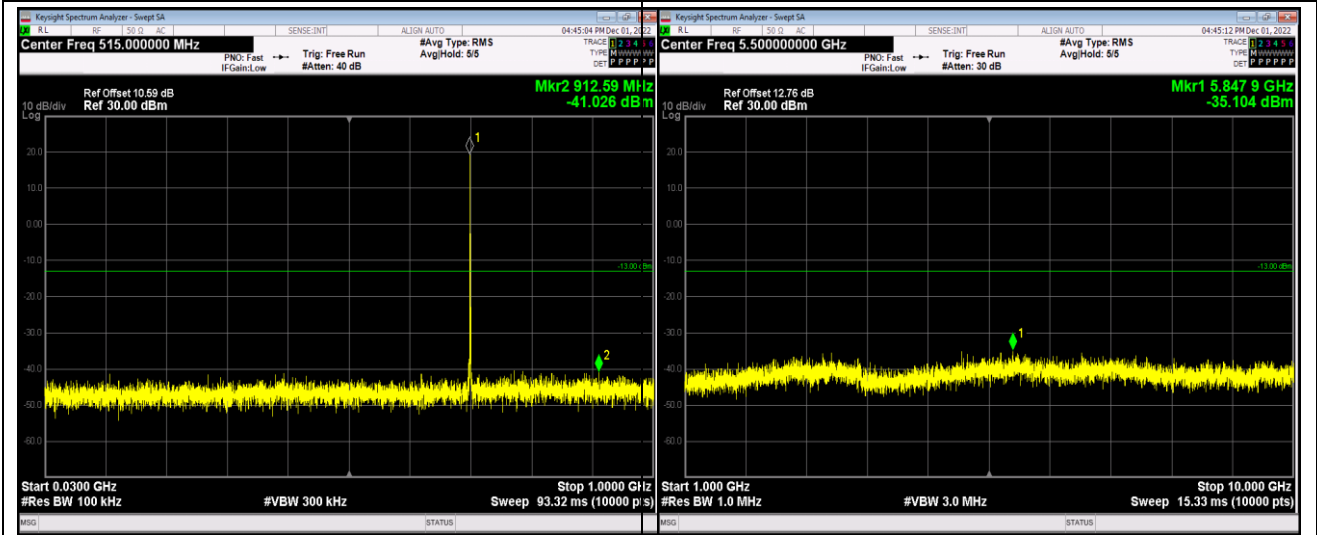

Band12-1.4MHz-QPSK-23017-1RB#0-Range2:1000~10000MHz

Band12-1.4MHz-16QAM-23095-1RB#0-Range1:30
~1000MHz

Band12-1.4MHz-16QAM-23095-1RB#0-Range2:1000
~10000MHz

Band12-1.4MHz-16QAM-23173-1RB#0-Range1:30
~1000MHz