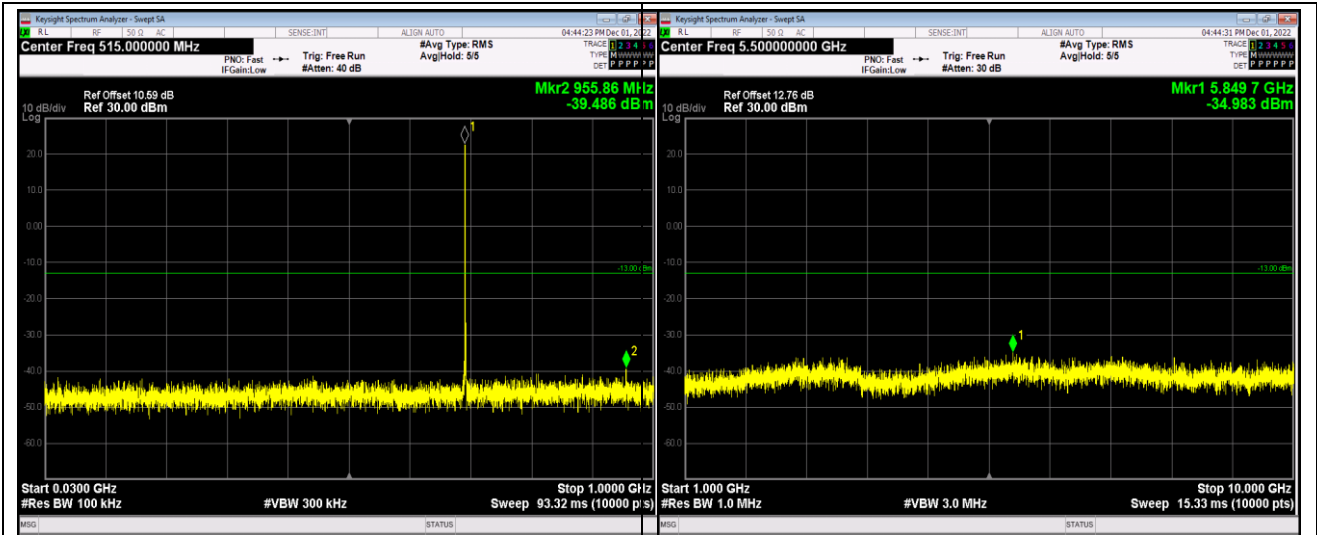

Band12-1.4MHz-16QAM-23095-1RB#0-Range2:1000
~10000MHz

Band12-1.4MHz-16QAM-23095-1RB#0-Range1:30
~1000MHz