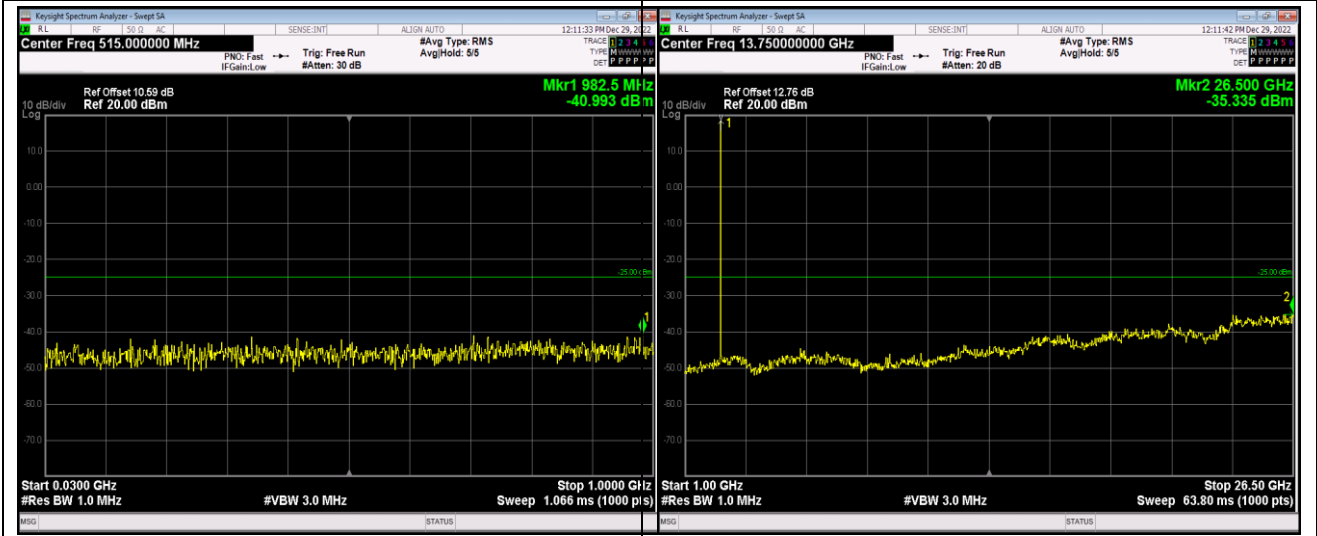

Band7-5MHz-QPSK-21425-1RB#0-Range1:30~1000MHz

Band7-5MHz-QPSK-21425-1RB#0-Range2:1000~26500MHz

Band7-5MHz-16QAM-20775-1RB#0-Range1:30~1000MHz

Band7-5MHz-16QAM-20775-1RB#0-Range2:1000~26500MHz

Band7-5MHz-64QAM-21100-1RB#0-Range1:30~1000MHz

Band7-5MHz-64QAM-21100-1RB#0-Range2:1000~26500MHz

Band7-5MHz-64QAM-21425-1RB#0-Range1:30~1000MHz

Band7-5MHz-64QAM-21425-1RB#0-Range2:1000~26500MHz

Band7-20MHz-16QAM-20850-1RB#0-Range1:30~1000MHz

Band7-20MHz-16QAM-20850-1RB#0-Range2:1000~26500MHz