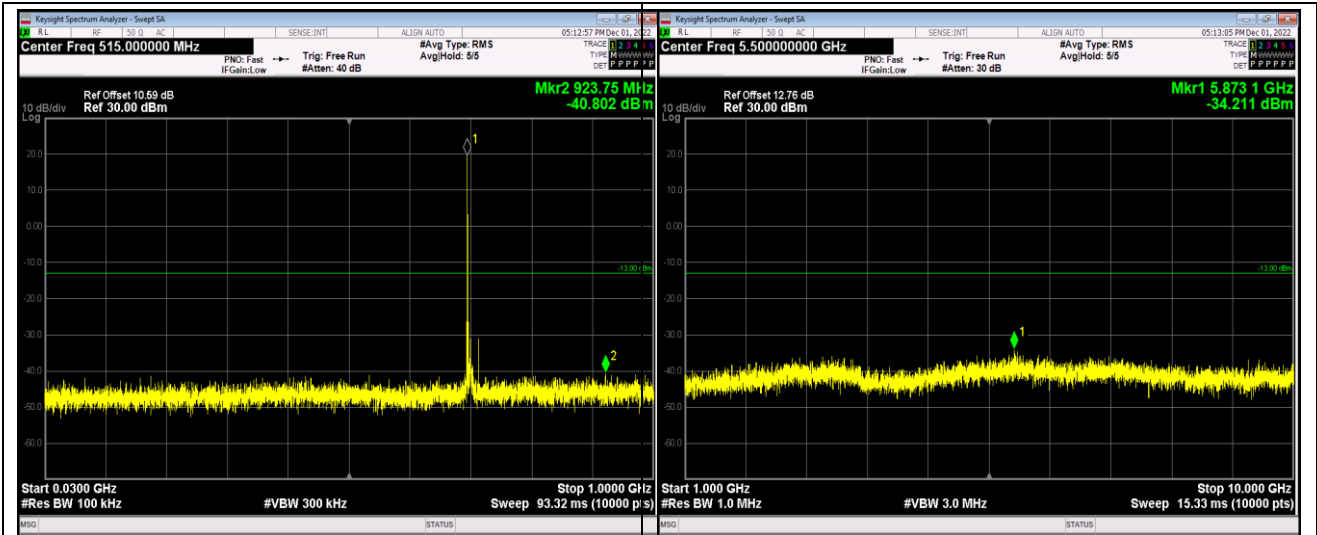

Band12-10MHz-16QAM-23130-1RB#0-Range2:1000~
10000MHz

Band12-10MHz-16QAM-23130-1RB#0-Range1:30
~1000MHz