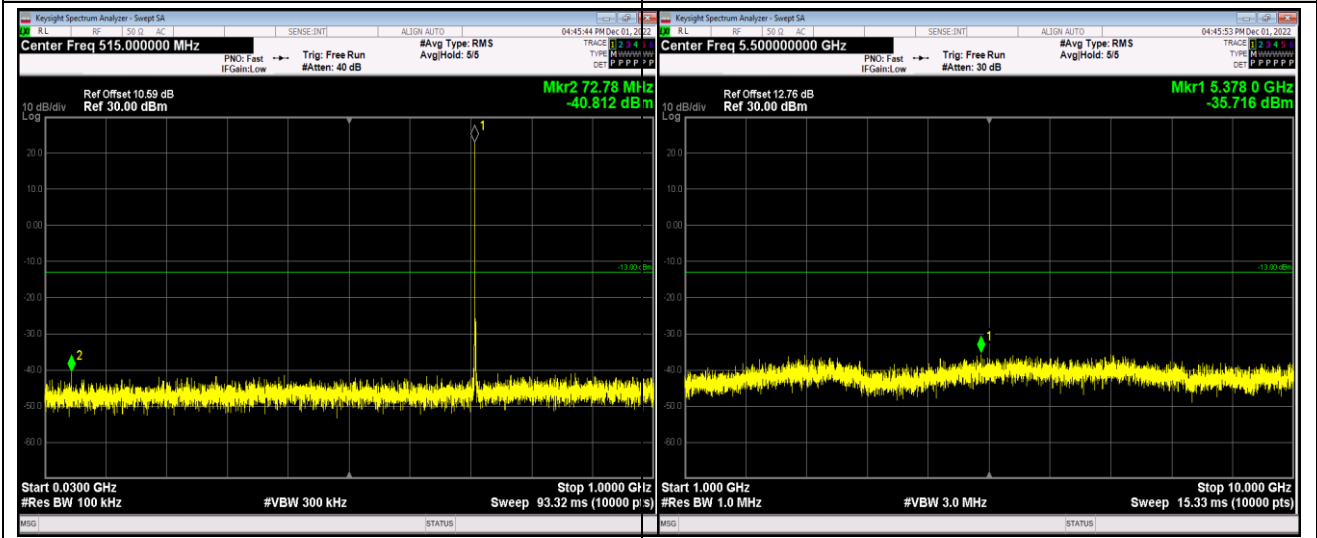

Band12-1.4MHz-16QAM-23173-1RB#0-Range1:30
~1000MHz

Band12-1.4MHz-16QAM-23173-1RB#0-Range2:1000
~10000MHz