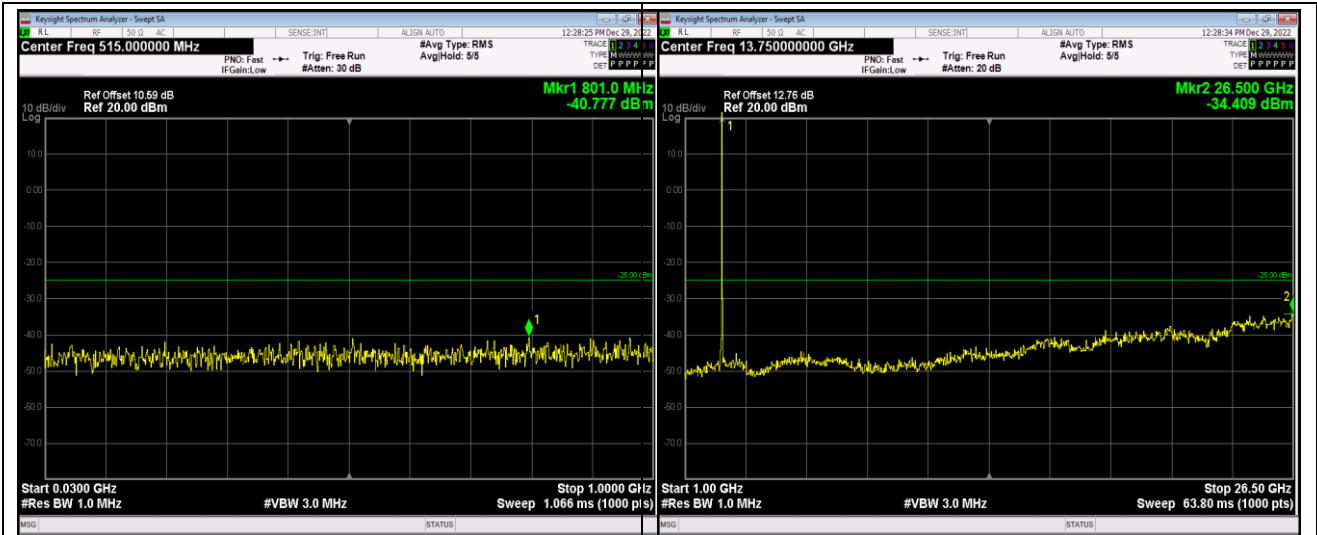

Band7-5MHz-64QAM-21100-1RB#0-Range2:1000~26500MHz

Band7-5MHz-64QAM-21425-1RB#0-Range1:30~1000MHz

Band7-5MHz-64QAM-21425-1RB#0-Range2:1000~26500MHz

Band7-20MHz-16QAM-20850-1RB#0-Range1:30~1000MHz

Band7-20MHz-16QAM-20850-1RB#0-Range2:1000~26500MHz