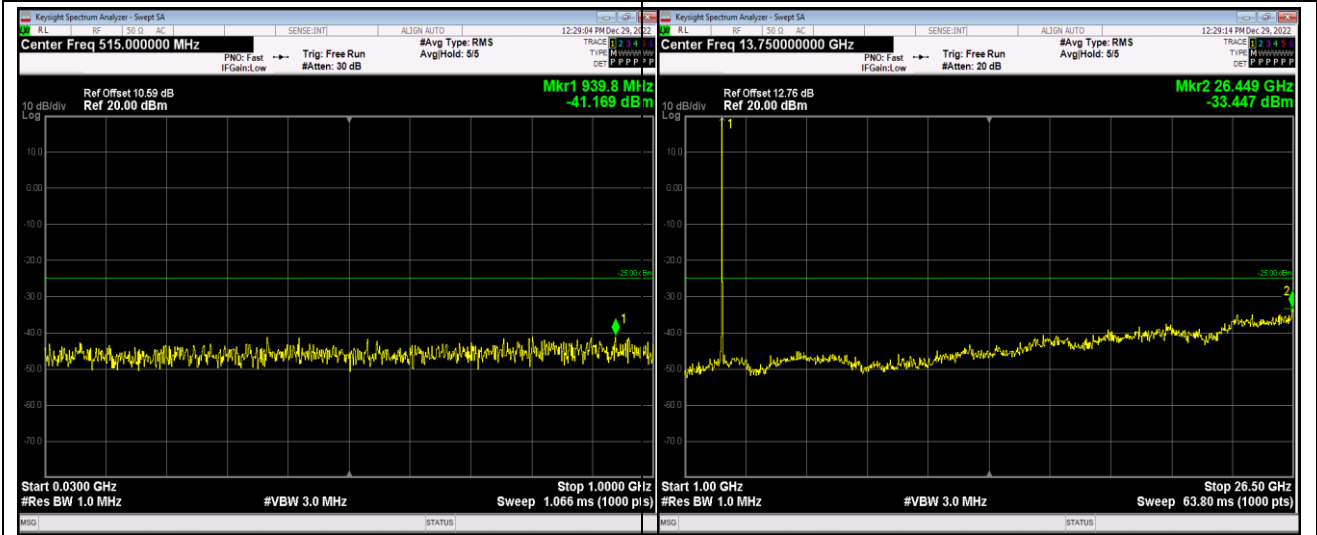

Band7-20MHz-16QAM-21100-1RB#0-Range1:30~1000MHz

Band7-20MHz-16QAM-21100-1RB#0-Range2:1000~26500MHz

Band7-20MHz-64QAM-21350-1RB#0-Range1:30~1000MHz

Band7-20MHz-64QAM-21350-1RB#0-Range2:1000~6500MHz

Band12-1.4MHz-QPSK-23017-1RB#0-Range1:30~1000MHz