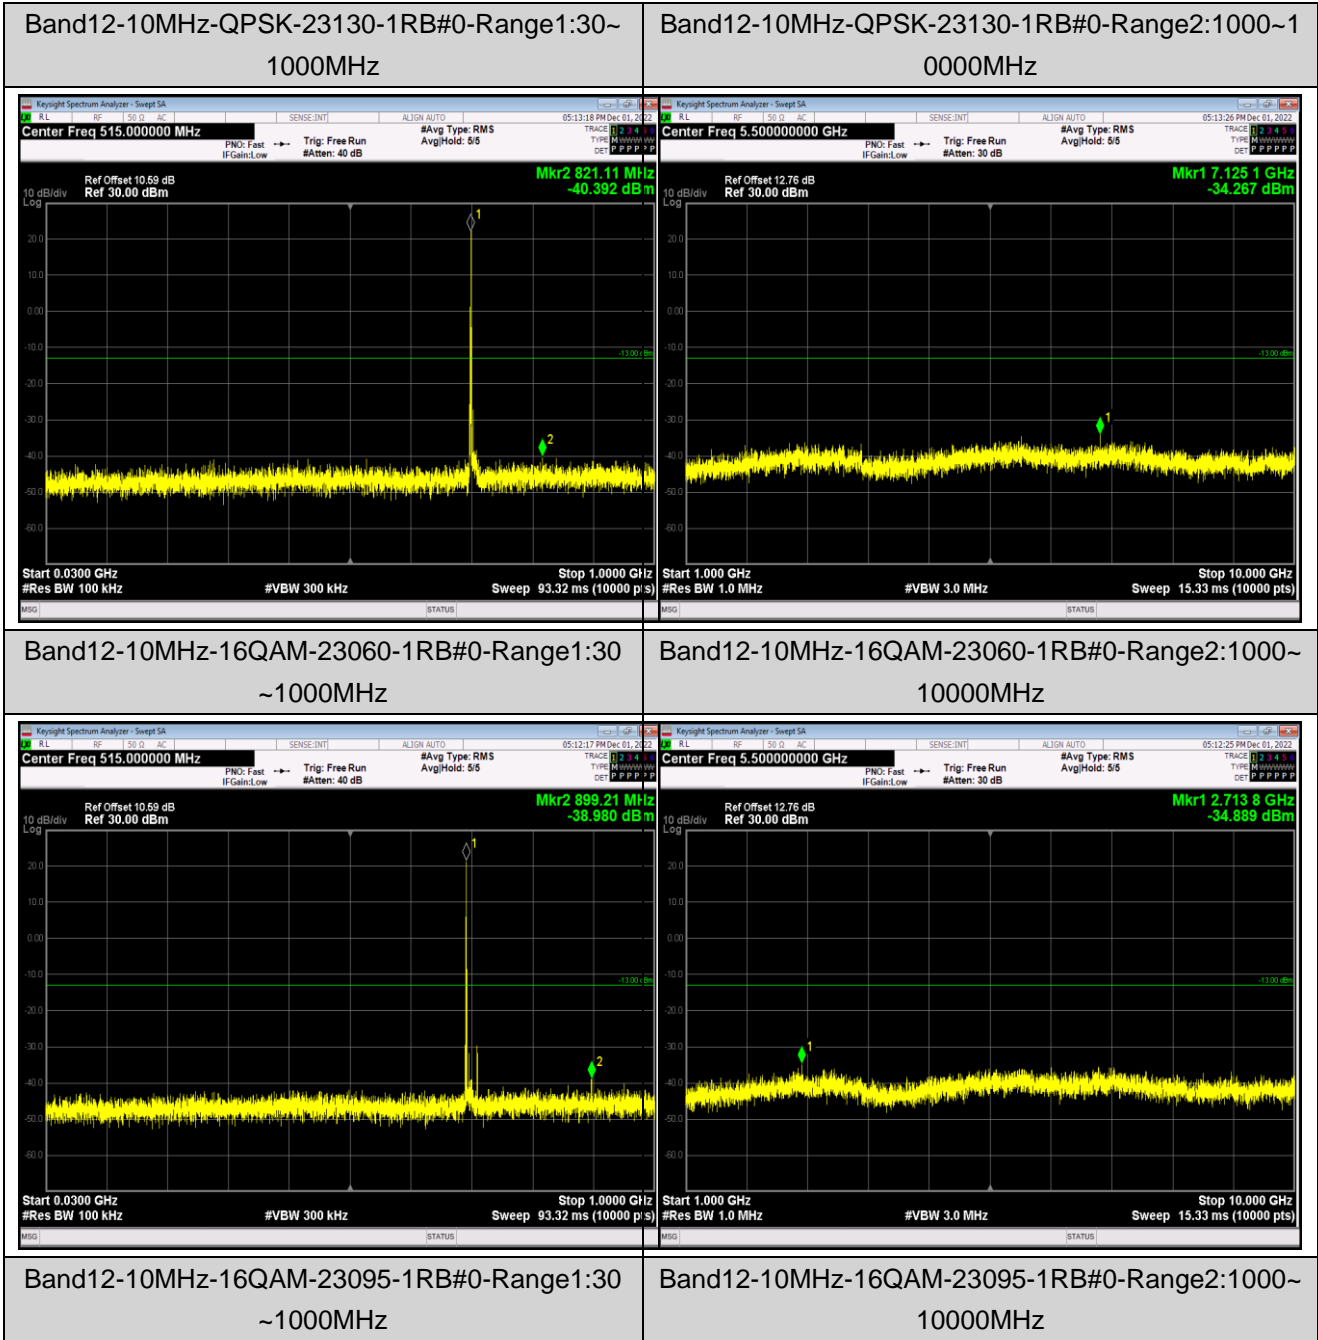

Band7-5MHz-QPSK-21425-1RB#0-Range1:30~1000MHz

Band7-5MHz-QPSK-21425-1RB#0-Range2:1000~26500MHz

Band7-5MHz-16QAM-20775-1RB#0-Range1:30~1000MHz

Band7-5MHz-16QAM-20775-1RB#0-Range2:1000~26500MHz

Band7-5MHz-64QAM-21100-1RB#0-Range1:30~1000MHz

Band7-20MHz-16QAM-21100-1RB#0-Range1:30~1000MHz

Band7-20MHz-16QAM-21100-1RB#0-Range2:1000~26500MHz

Band7-20MHz-64QAM-21350-1RB#0-Range1:30~1000MHz

Band7-20MHz-64QAM-21350-1RB#0-Range2:1000~6500MHz

Band12-1.4MHz-QPSK-23017-1RB#0-Range1:30~1000MHz

Band12-1.4MHz-QPSK-23017-1RB#0-Range2:1000~10000MHz

Band12-1.4MHz-16QAM-23095-1RB#0-Range1:30
~1000MHz

Band12-1.4MHz-16QAM-23095-1RB#0-Range2:1000
~10000MHz

Band12-1.4MHz-16QAM-23173-1RB#0-Range1:30
~1000MHz

Band12-1.4MHz-16QAM-23173-1RB#0-Range2:1000
~10000MHz

Band12-10MHz-16QAM-23130-1RB#0-Range1:30
~1000MHz

Band12-10MHz-16QAM-23130-1RB#0-Range2:1000~
10000MHz

Band12-10MHz-64QAM-23060-1RB#0-Range1:30
~1000MHz