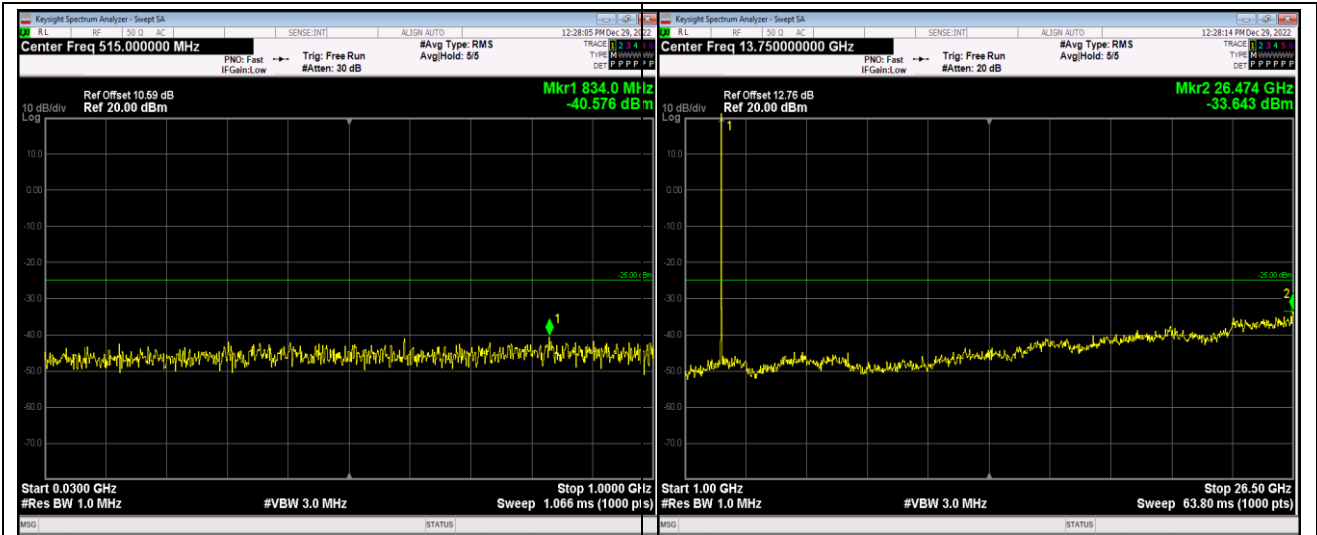

Band7-20MHz-64QAM-21350-1RB#0-Range2:1000~6500MHz

Band7-20MHz-64QAM-21350-1RB#0-Range1:30~1000MHz