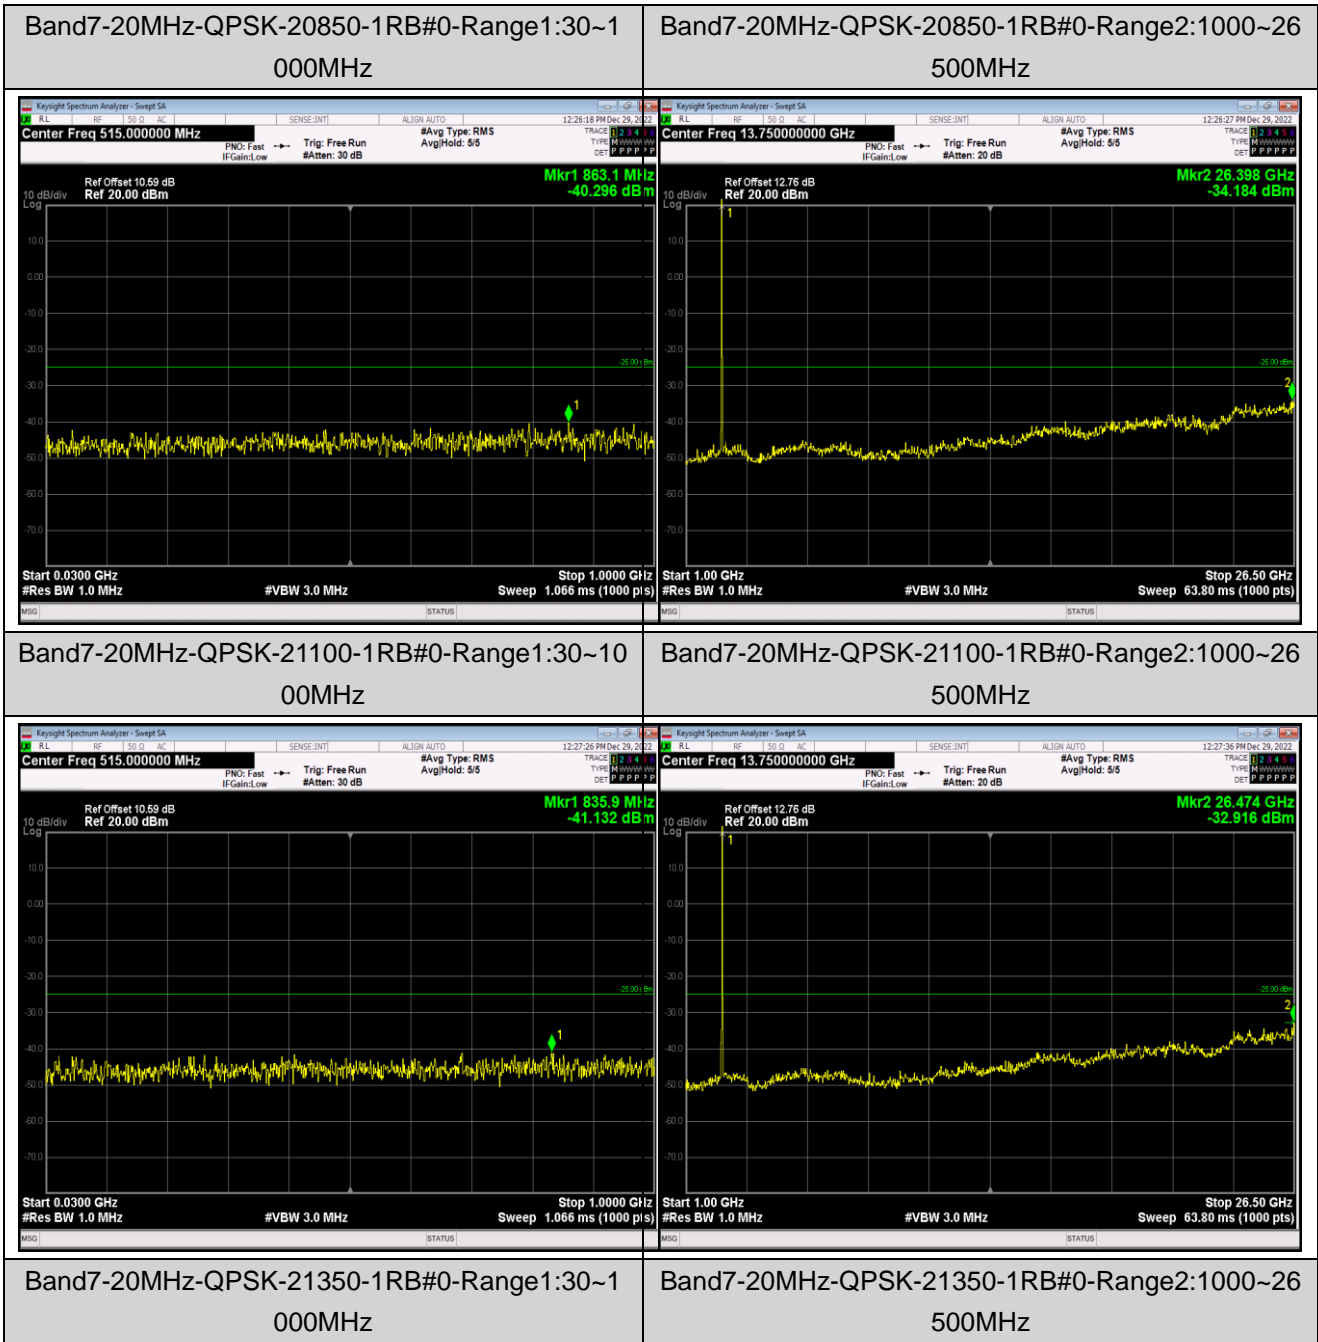

Band7-5MHz-QPSK-21425-1RB#0-Range1:30~1000MHz

Band7-5MHz-QPSK-21425-1RB#0-Range2:1000~26500MHz

Band7-5MHz-16QAM-20775-1RB#0-Range1:30~1000MHz

Band7-5MHz-16QAM-20775-1RB#0-Range2:1000~26500MHz

Band7-5MHz-64QAM-21100-1RB#0-Range1:30~1000MHz

Band7-5MHz-64QAM-21100-1RB#0-Range2:1000~26500MHz

Band7-5MHz-64QAM-21425-1RB#0-Range1:30~1000MHz

Band7-5MHz-64QAM-21425-1RB#0-Range2:1000~26500MHz

Band7-20MHz-16QAM-20850-1RB#0-Range1:30~1000MHz

Band7-20MHz-16QAM-20850-1RB#0-Range2:1000~26500MHz

Band7-20MHz-16QAM-21100-1RB#0-Range1:30~1000MHz

Band7-20MHz-16QAM-21100-1RB#0-Range2:1000~26500MHz

Band7-20MHz-64QAM-21350-1RB#0-Range1:30~1000MHz

Band7-20MHz-64QAM-21350-1RB#0-Range2:1000~6500MHz

Band12-1.4MHz-QPSK-23017-1RB#0-Range1:30~1000MHz