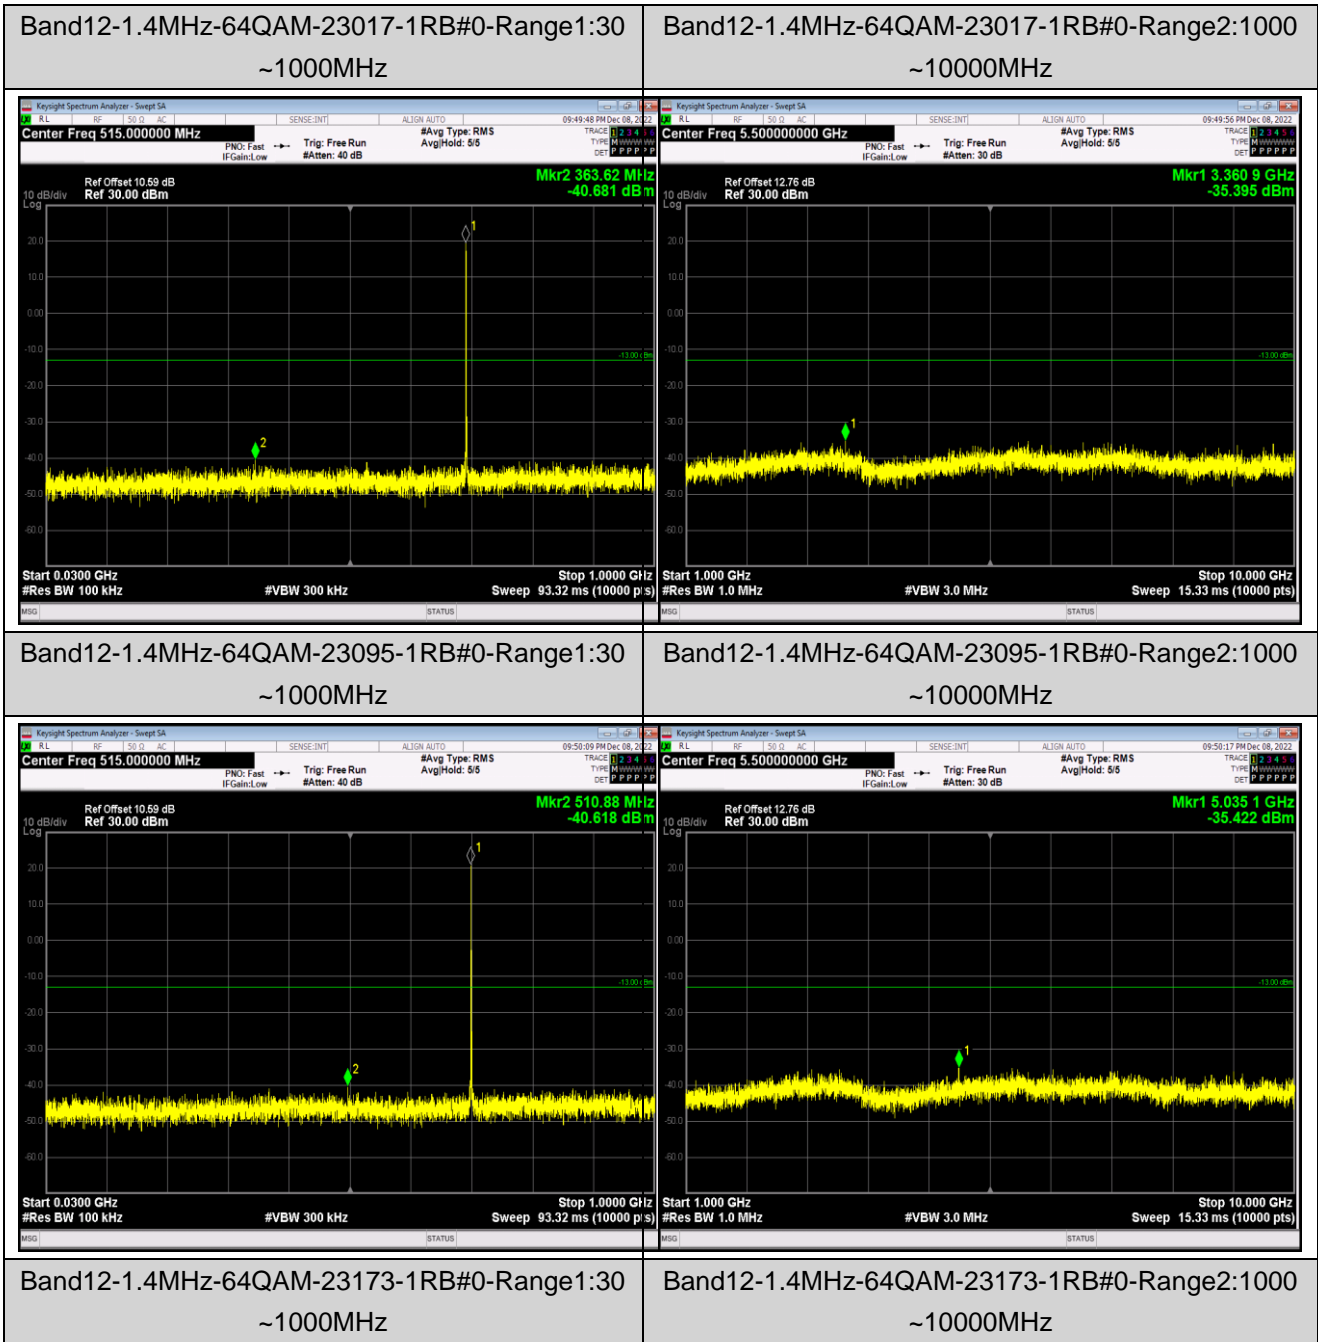

Band7-5MHz-QPSK-21425-1RB#0-Range1:30~1000MHz

Band7-5MHz-QPSK-21425-1RB#0-Range2:1000~26500MHz

Band7-5MHz-16QAM-20775-1RB#0-Range1:30~1000MHz

Band7-5MHz-16QAM-20775-1RB#0-Range2:1000~26500MHz

Band7-5MHz-64QAM-21100-1RB#0-Range1:30~1000MHz

Band12-1.4MHz-QPSK-23017-1RB#0-Range2:1000~10000MHz

Band12-1.4MHz-16QAM-23095-1RB#0-Range1:30
~1000MHz

Band12-1.4MHz-16QAM-23095-1RB#0-Range2:1000
~10000MHz

Band12-1.4MHz-16QAM-23173-1RB#0-Range1:30
~1000MHz

Band12-1.4MHz-16QAM-23173-1RB#0-Range2:1000
~10000MHz

Band12-10MHz-16QAM-23130-1RB#0-Range1:30
~1000MHz

Band12-10MHz-16QAM-23130-1RB#0-Range2:1000~
10000MHz

Band12-10MHz-64QAM-23060-1RB#0-Range1:30
~1000MHz