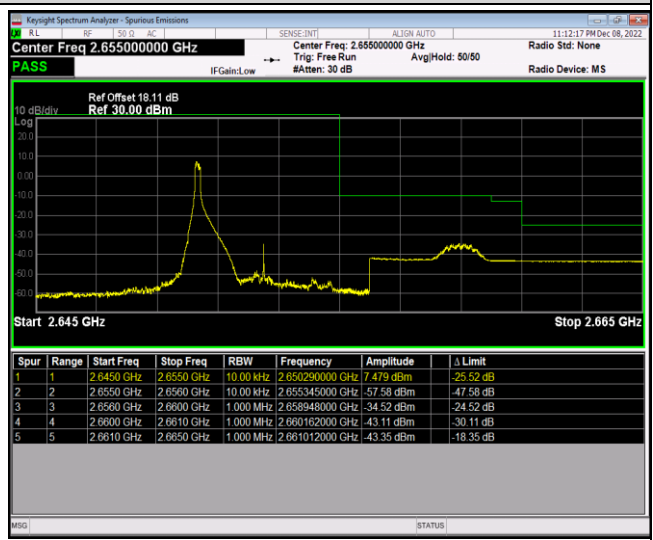

Band41-5MHz-16QAM-41215-1RB#24

Band41-5MHz-16QAM-41215-25RB#0

Band41-5MHz-64QAM-40065-1RB#0

Band41-5MHz-64QAM-40065-1RB#24

Band41-5MHz-64QAM-40065-25RB#0

Band41-5MHz-64QAM-41215-1RB#0

Band41-5MHz-64QAM-41215-1RB#24