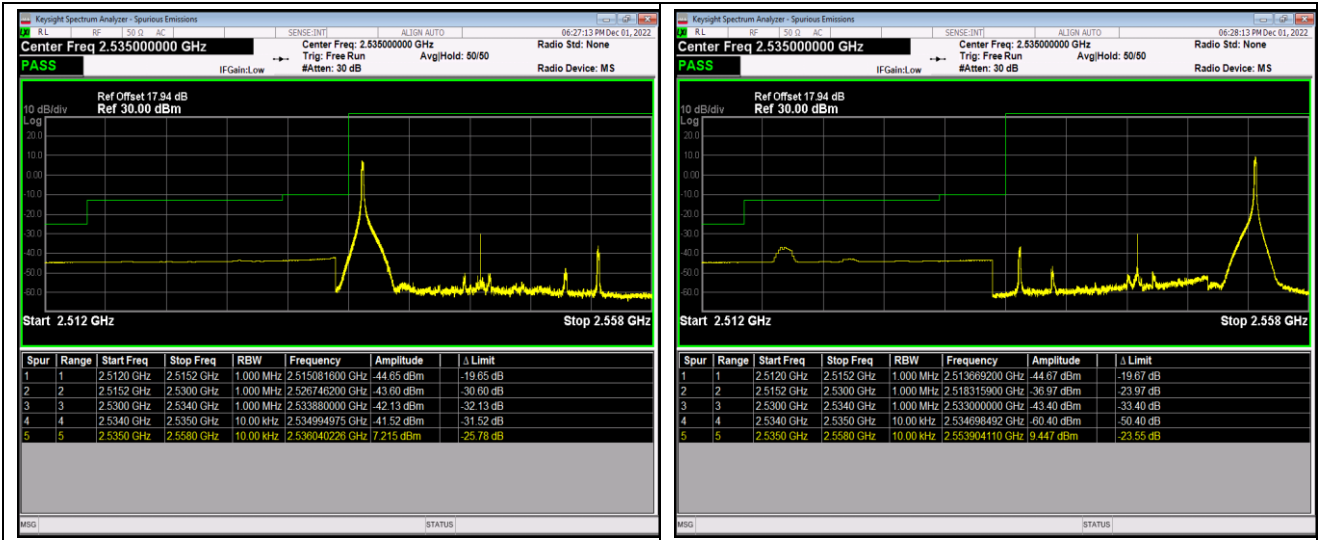

Band41-20MHz-QPSK-40140-1RB#0

Band41-20MHz-QPSK-40140-1RB#99

Band41-20MHz-QPSK-40140-100RB#0

Band41-20MHz-QPSK-41140-1RB#0