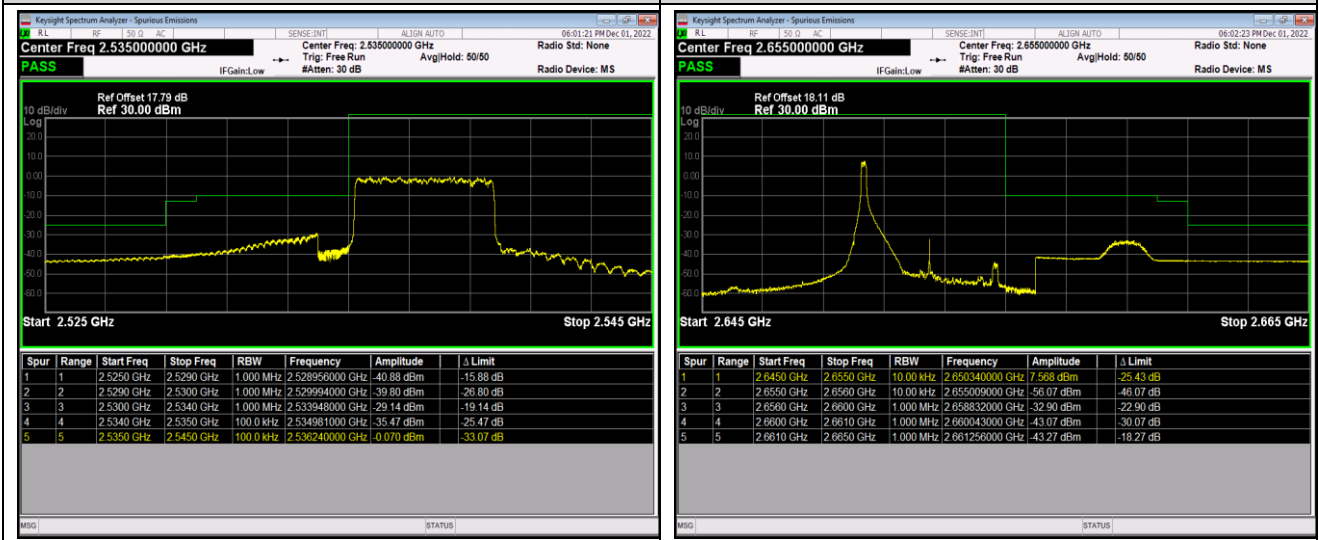

Band41-5MHz-QPSK-41215-1RB#0

Band41-5MHz-QPSK-41215-1RB#24

Band41-5MHz-QPSK-41215-25RB#0

Band41-5MHz-16QAM-40065-1RB#0

Band41-5MHz-16QAM-40065-1RB#24

Band41-5MHz-16QAM-40065-25RB#0

Band41-5MHz-16QAM-41215-1RB#0