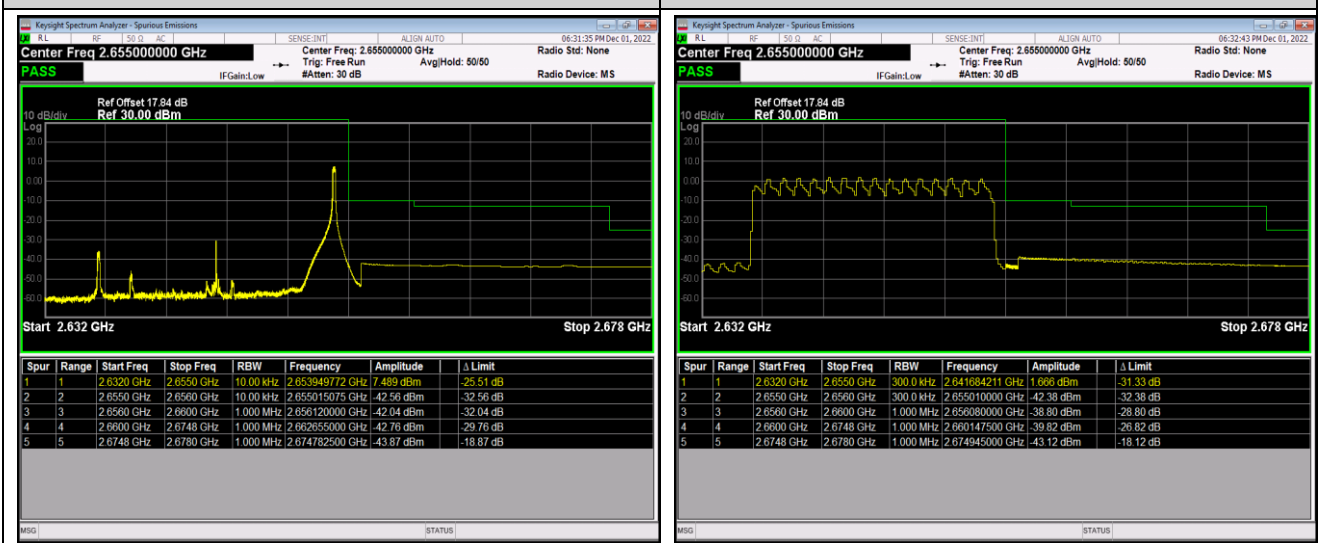

Band41-5MHz-64QAM-41215-25RB#0

Band41-20MHz-QPSK-40140-1RB#0

Band41-20MHz-QPSK-40140-1RB#99

Band41-20MHz-QPSK-40140-100RB#0

Band41-20MHz-QPSK-41140-1RB#0

Band41-20MHz-QPSK-41140-1RB#99

Band41-20MHz-QPSK-41140-100RB#0