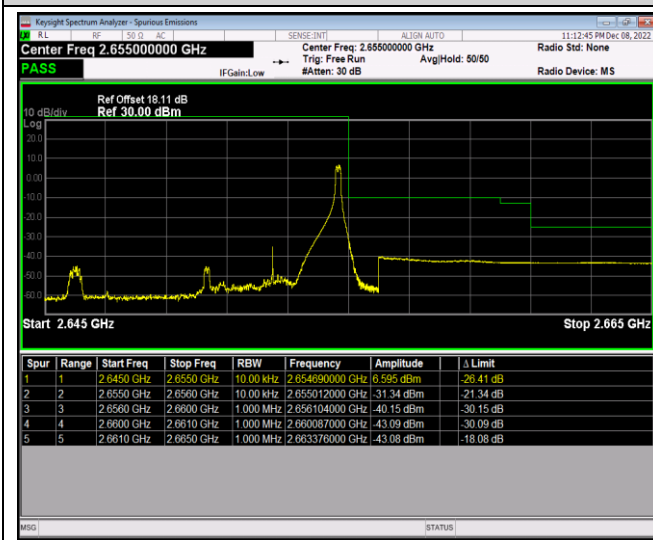

Band41-5MHz-64QAM-41215-1RB#24

Band41-20MHz-QPSK-40140-1RB#0