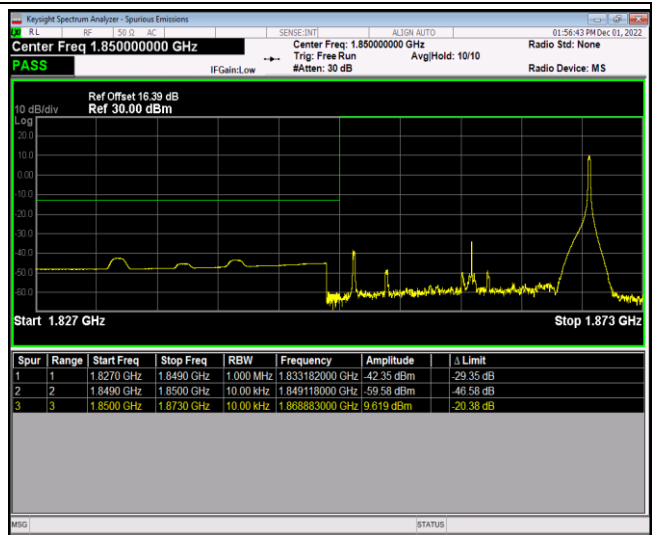

Band2-20MHz-16QAM-18700-1RB#99