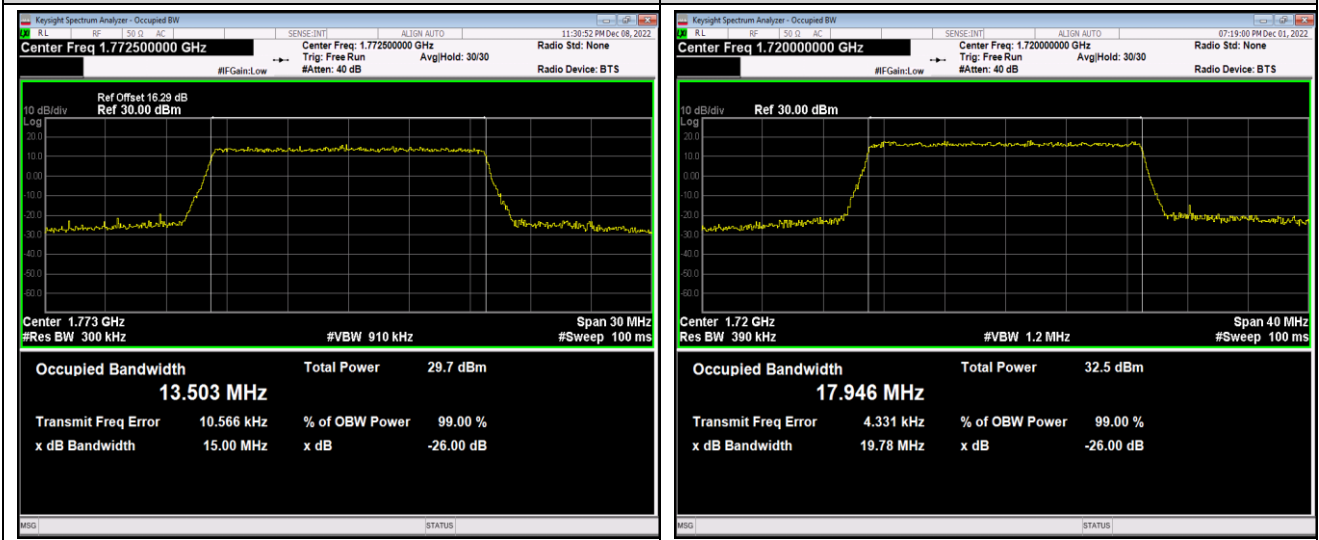

Band66-15MHz-64QAM-132597-75RB#0

Band66-20MHz-QPSK-132072-100RB#0

Band66-20MHz-QPSK-132322-100RB#0

Band66-20MHz-QPSK-132572-100RB#0

Band66-20MHz-16QAM-132072-100RB#0

Band66-20MHz-16QAM-132322-100RB#0

Appendix D: Band Edge