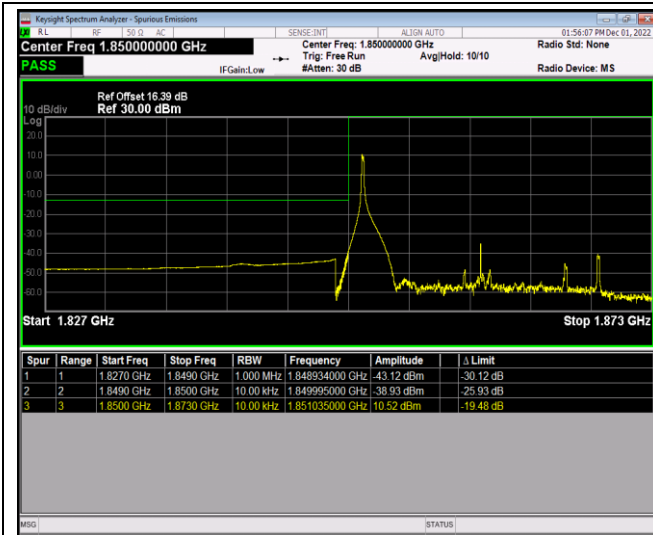

Band2-20MHz-16QAM-18700-1RB#0