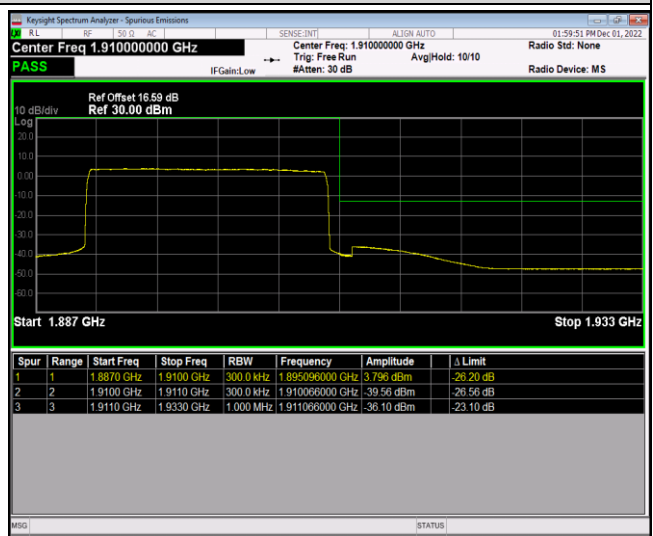

Band2-20MHz-QPSK-19100-100RB#0