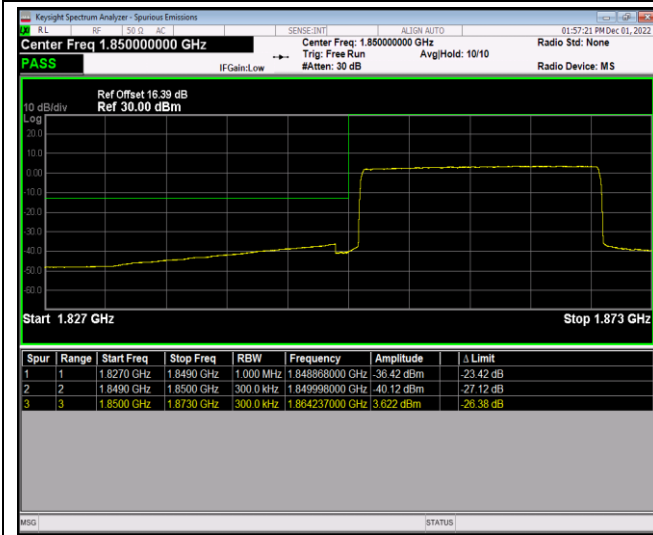

Band2-1.4MHz-64QAM-19193-6RB#0

Band2-20MHz-QPSK-18700-1RB#0

Band2-20MHz-QPSK-18700-1RB#99

Band2-20MHz-QPSK-18700-100RB#0

Band2-20MHz-QPSK-19100-1RB#0

Band2-20MHz-QPSK-19100-1RB#99

Band2-20MHz-QPSK-19100-100RB#0