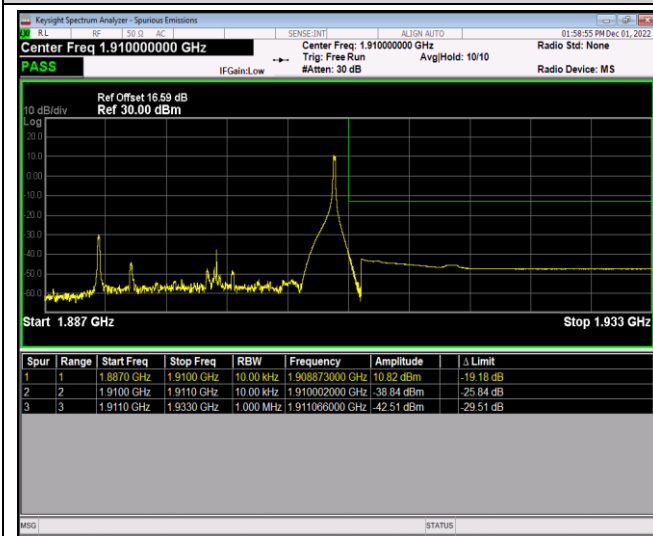

Band2-1.4MHz-64QAM-19193-6RB#0

Band2-20MHz-QPSK-18700-1RB#0

Band2-20MHz-QPSK-18700-1RB#99

Band2-20MHz-QPSK-18700-100RB#0

Band2-20MHz-QPSK-19100-1RB#0

Band2-20MHz-QPSK-19100-1RB#99

Band2-20MHz-QPSK-19100-100RB#0