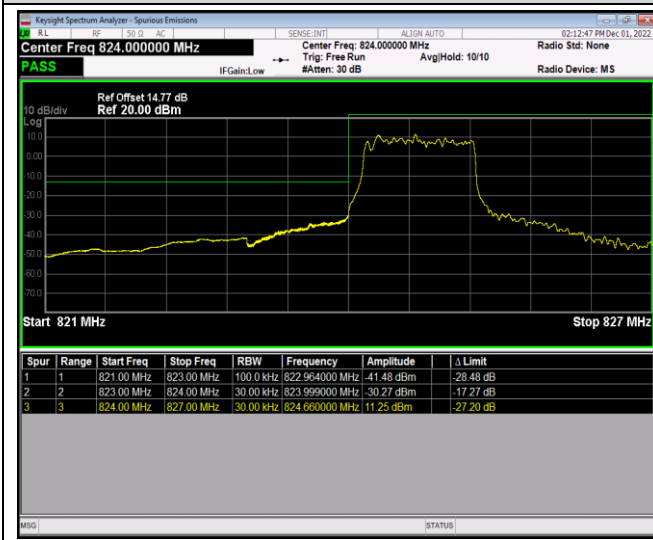

Band5-1.4MHz-QPSK-20407-6RB#0