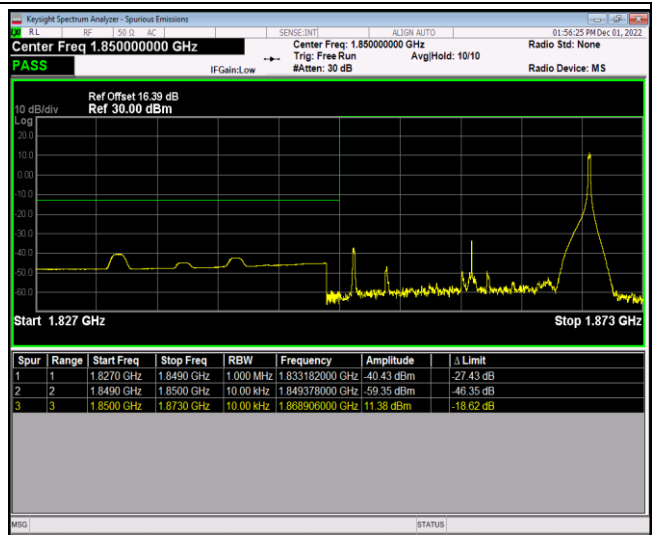

Band2-1.4MHz-64QAM-19193-6RB#0

Band2-20MHz-QPSK-18700-1RB#0

Band2-20MHz-QPSK-18700-1RB#99

Band2-20MHz-QPSK-18700-100RB#0

Band2-20MHz-QPSK-19100-1RB#0

Band2-20MHz-QPSK-19100-1RB#99

Band2-20MHz-QPSK-19100-100RB#0