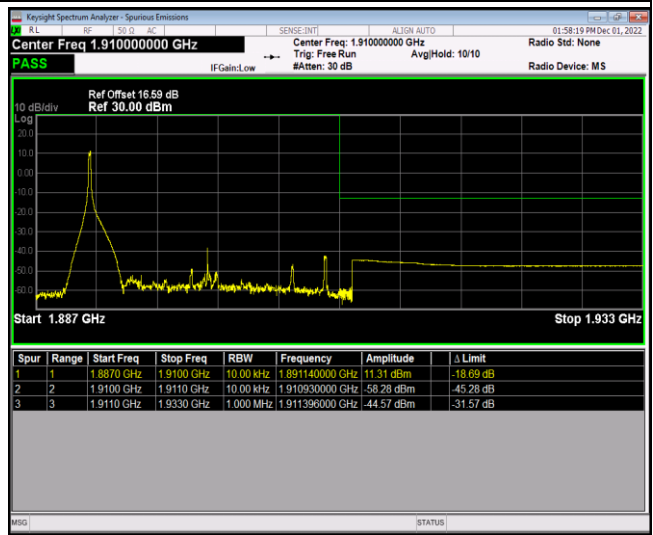

Band2-1.4MHz-64QAM-19193-6RB#0

Band2-20MHz-QPSK-18700-1RB#0

Band2-20MHz-QPSK-18700-1RB#99

Band2-20MHz-QPSK-18700-100RB#0

Band2-20MHz-QPSK-19100-1RB#0

Band2-20MHz-QPSK-19100-1RB#99

Band2-20MHz-QPSK-19100-100RB#0