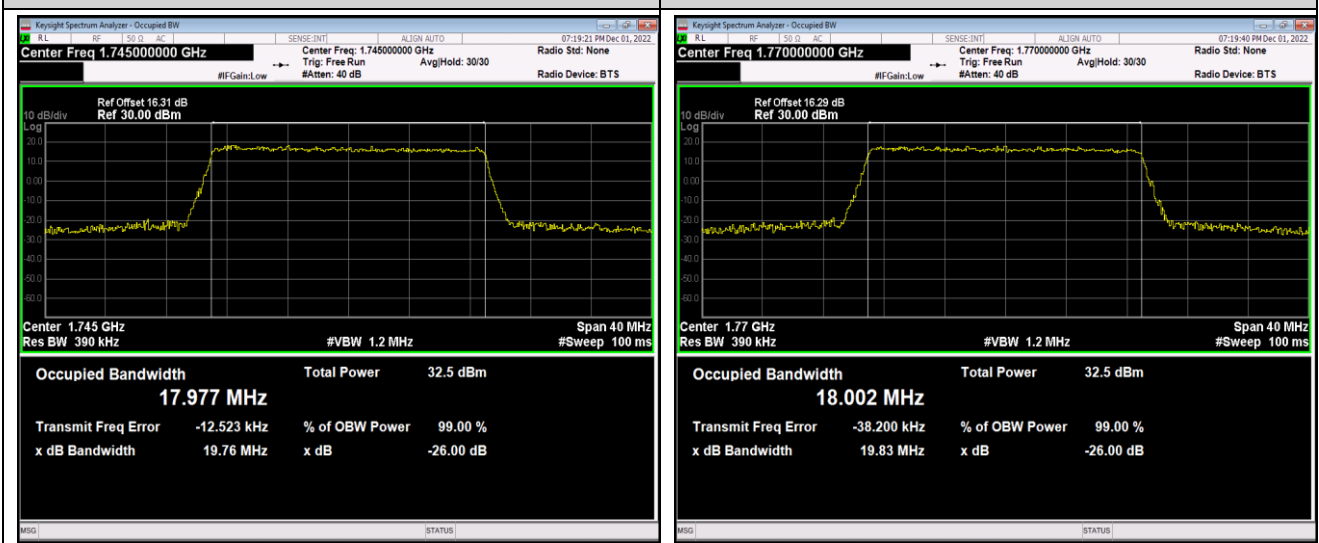

Band66-15MHz-64QAM-132597-75RB#0

Band66-20MHz-QPSK-132072-100RB#0

Band66-20MHz-QPSK-132322-100RB#0

Band66-20MHz-QPSK-132572-100RB#0

Band66-20MHz-16QAM-132072-100RB#0

Band66-20MHz-16QAM-132322-100RB#0

Appendix D: Band Edge