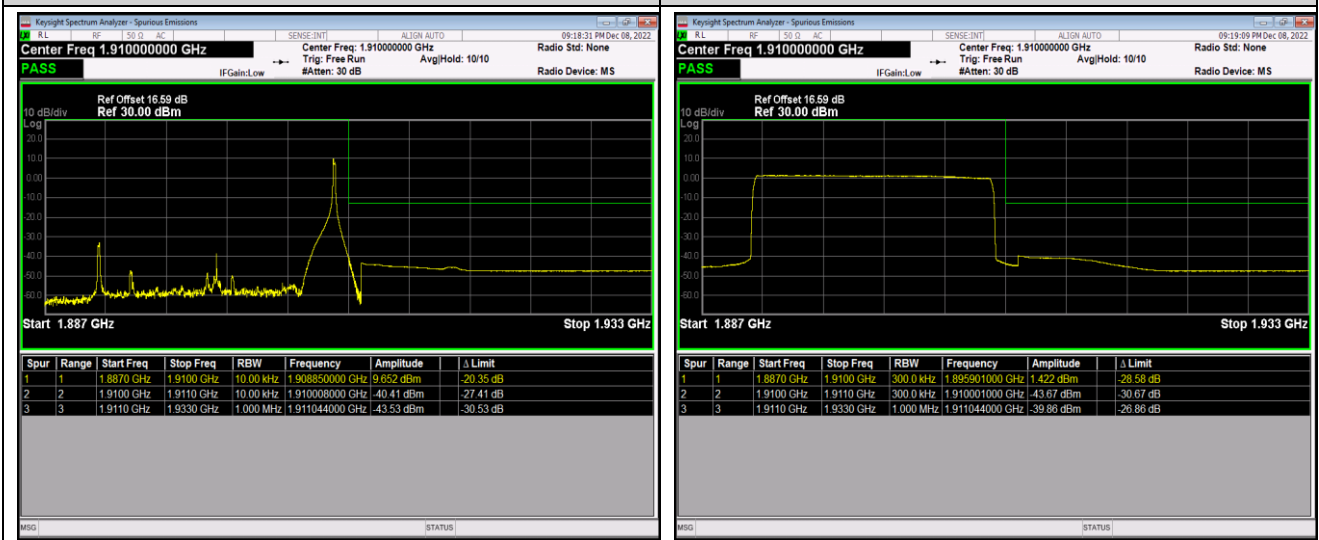

Band2-20MHz-64QAM-18700-1RB#99

Band2-20MHz-64QAM-18700-100RB#0

Band2-20MHz-64QAM-19100-1RB#0

Band2-20MHz-64QAM-19100-1RB#99

Band2-20MHz-64QAM-19100-100RB#0

Band5-1.4MHz-QPSK-20407-1RB#0

Band5-1.4MHz-QPSK-20407-1RB#5