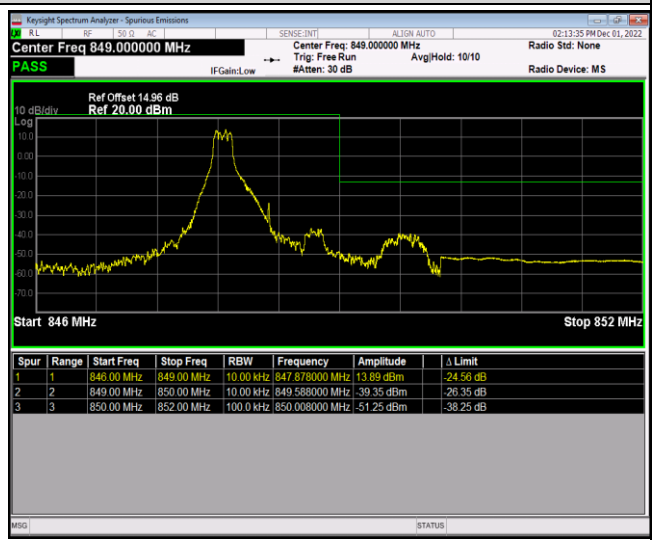

Band5-1.4MHz-QPSK-20643-1RB#0