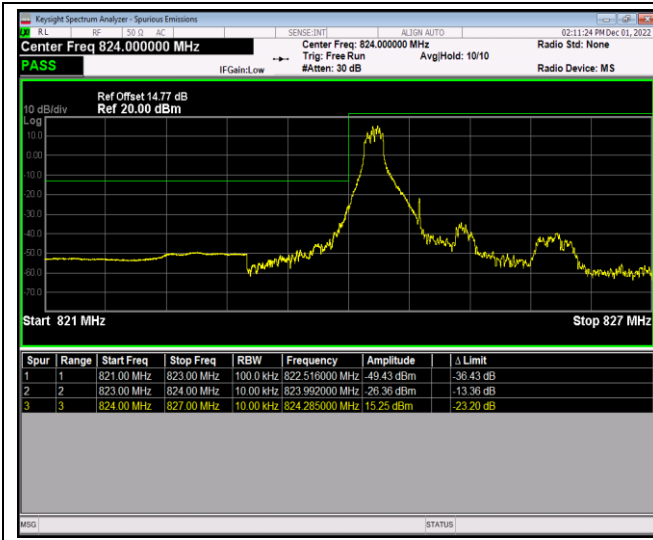

Band2-20MHz-64QAM-18700-1RB#99

Band2-20MHz-64QAM-18700-100RB#0

Band2-20MHz-64QAM-19100-1RB#0

Band2-20MHz-64QAM-19100-1RB#99

Band2-20MHz-64QAM-19100-100RB#0

Band5-1.4MHz-QPSK-20407-1RB#0

Band5-1.4MHz-QPSK-20407-1RB#5