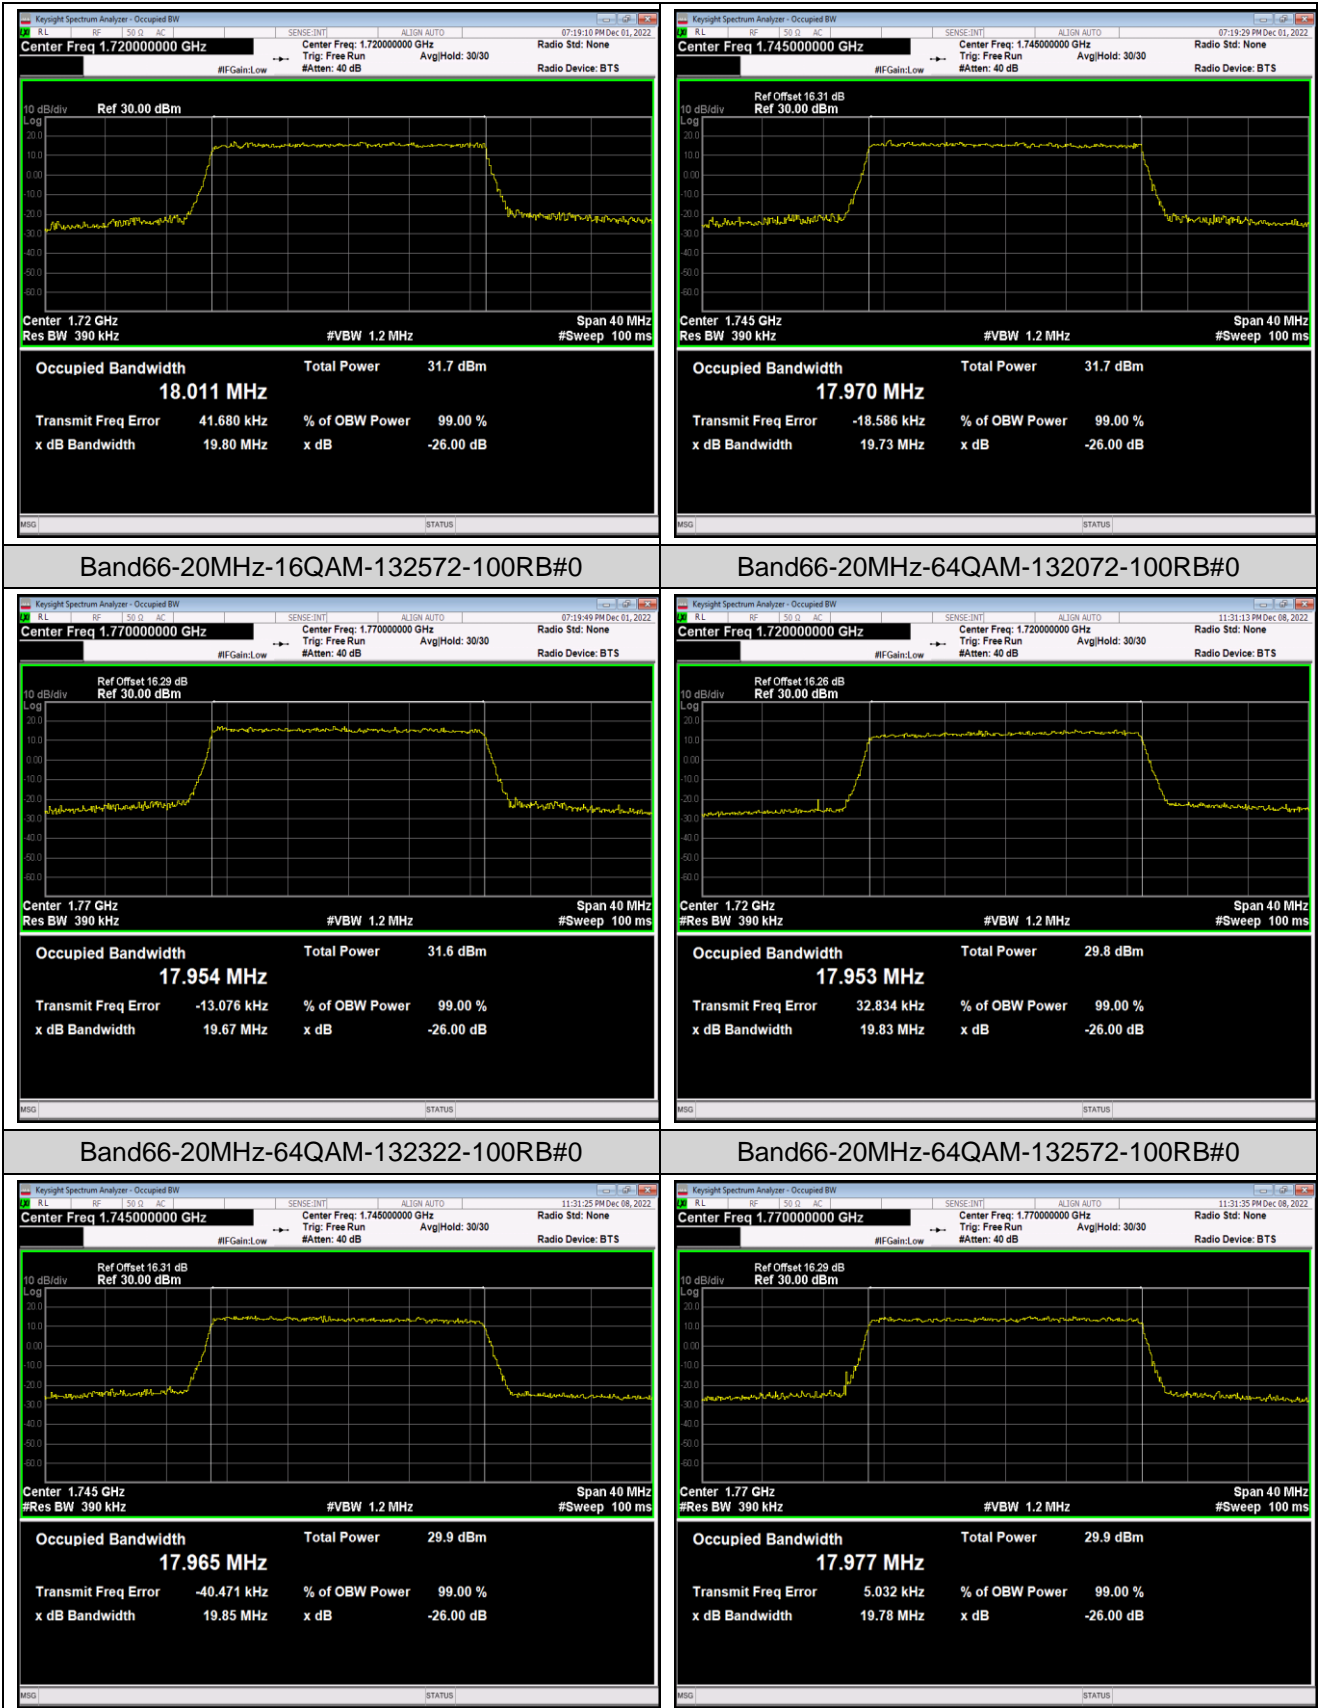

Band66-15MHz-64QAM-132597-75RB#0

Band66-20MHz-QPSK-132072-100RB#0

Band66-20MHz-QPSK-132322-100RB#0

Band66-20MHz-QPSK-132572-100RB#0

Band66-20MHz-16QAM-132072-100RB#0

Band66-20MHz-16QAM-132322-100RB#0

Appendix D: Band Edge