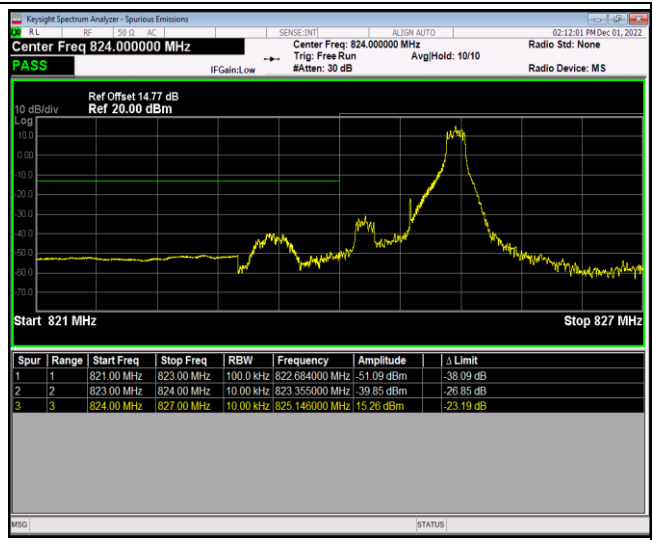

Band5-1.4MHz-QPSK-20407-1RB#5