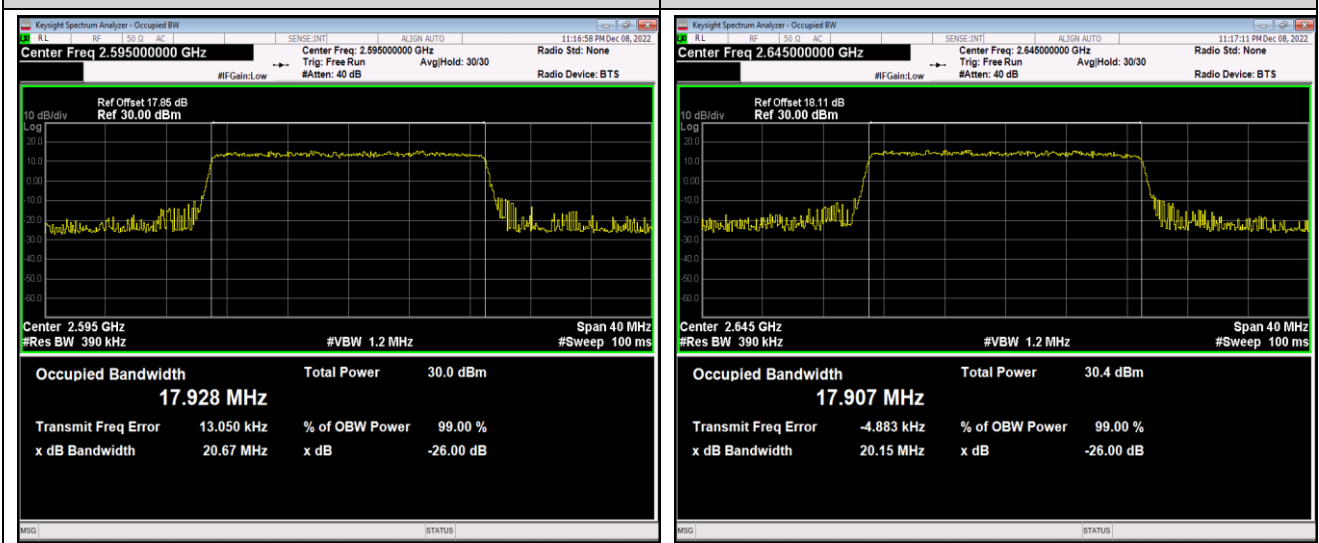

Band41-20MHz-QPSK-41140-100RB#0

Band41-20MHz-16QAM-40140-100RB#0

Band41-20MHz-16QAM-40640-100RB#0

Band41-20MHz-16QAM-41140-100RB#0

Band41-20MHz-64QAM-40140-100RB#0

Band41-20MHz-64QAM-40640-100RB#0

Band41-20MHz-64QAM-41140-100RB#0