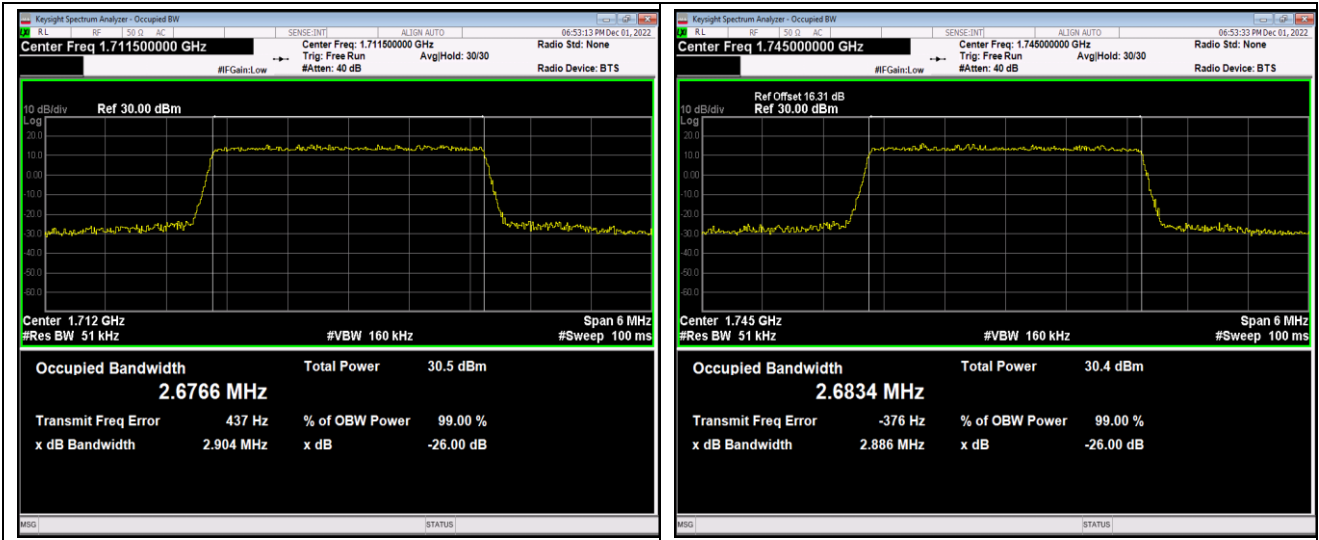

Band66-3MHz-16QAM-132657-15RB#0

Band66-3MHz-64QAM-131987-15RB#0