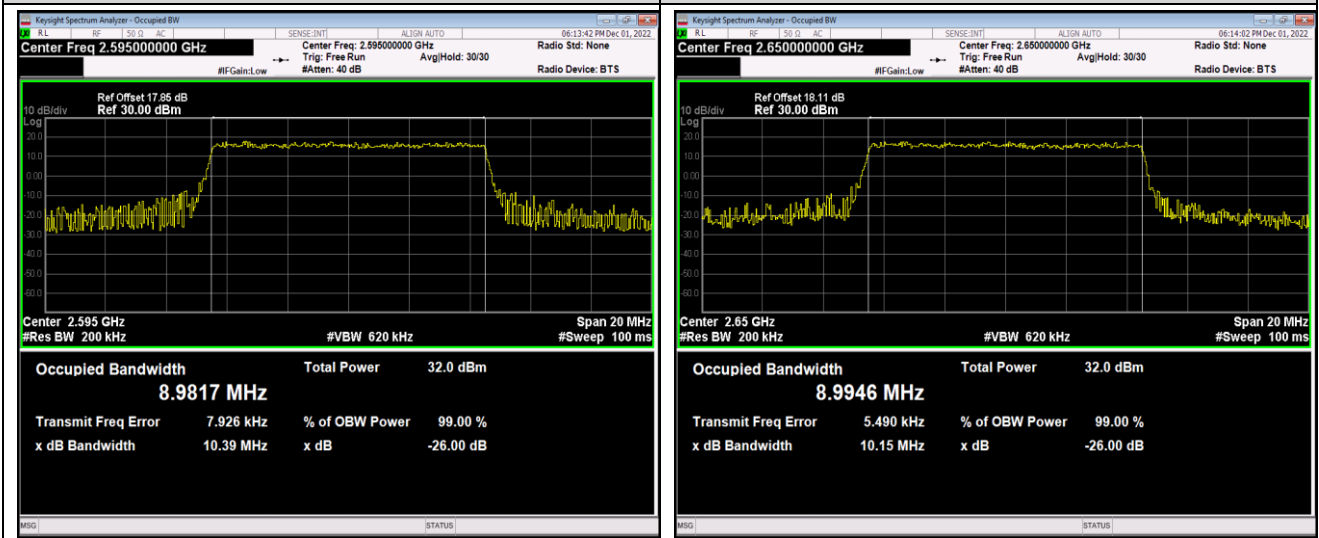

Band41-5MHz-64QAM-41215-25RB#0

Band41-10MHz-QPSK-40090-50RB#0

Band41-10MHz-QPSK-40640-50RB#0

Band41-10MHz-QPSK-41190-50RB#0

Band41-10MHz-16QAM-40090-50RB#0

Band41-10MHz-16QAM-40640-50RB#0

Band41-10MHz-16QAM-41190-50RB#0