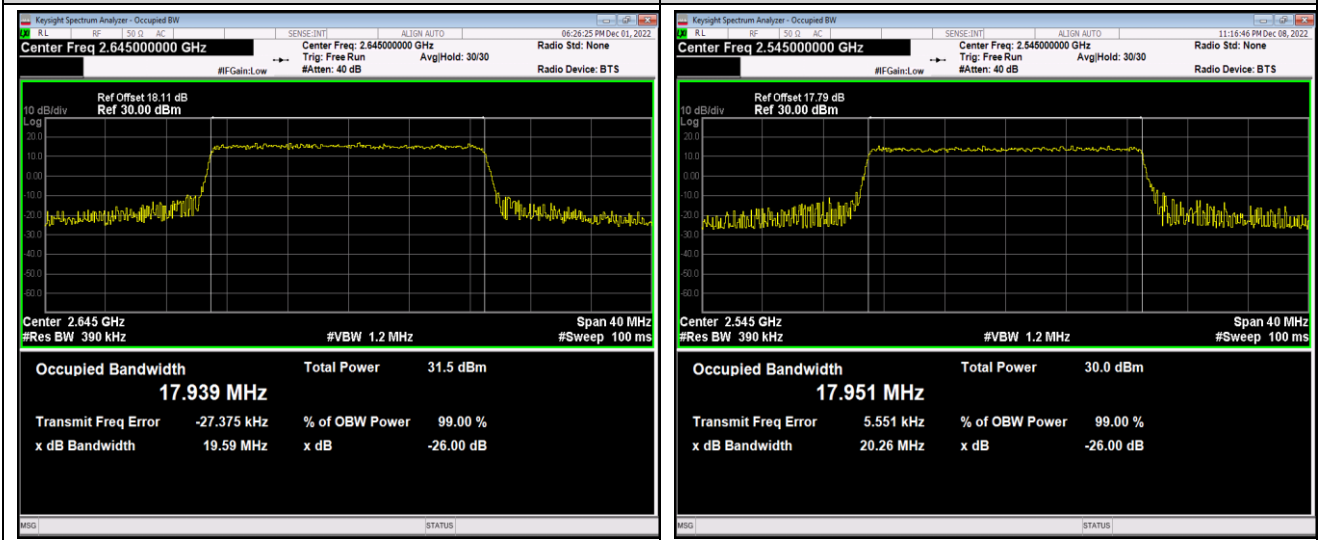

Band41-20MHz-QPSK-41140-100RB#0

Band41-20MHz-16QAM-40140-100RB#0

Band41-20MHz-16QAM-40640-100RB#0

Band41-20MHz-16QAM-41140-100RB#0

Band41-20MHz-64QAM-40140-100RB#0

Band41-20MHz-64QAM-40640-100RB#0

Band41-20MHz-64QAM-41140-100RB#0