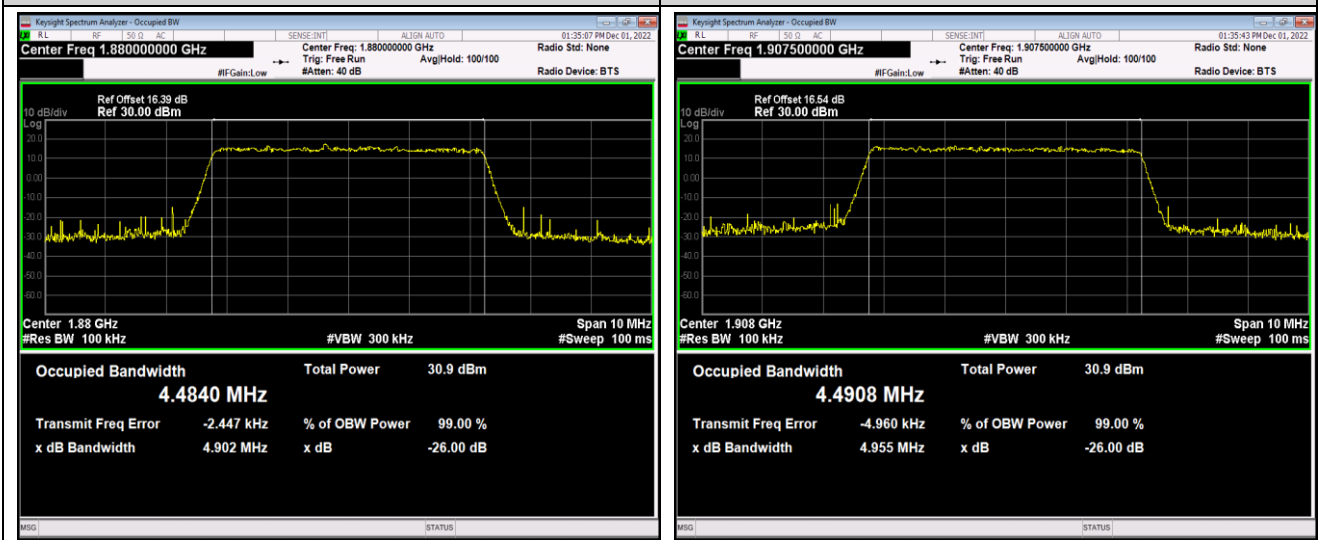

Band2-5MHz-16QAM-18900-25RB#0

Band2-5MHz-16QAM-19175-25RB#0