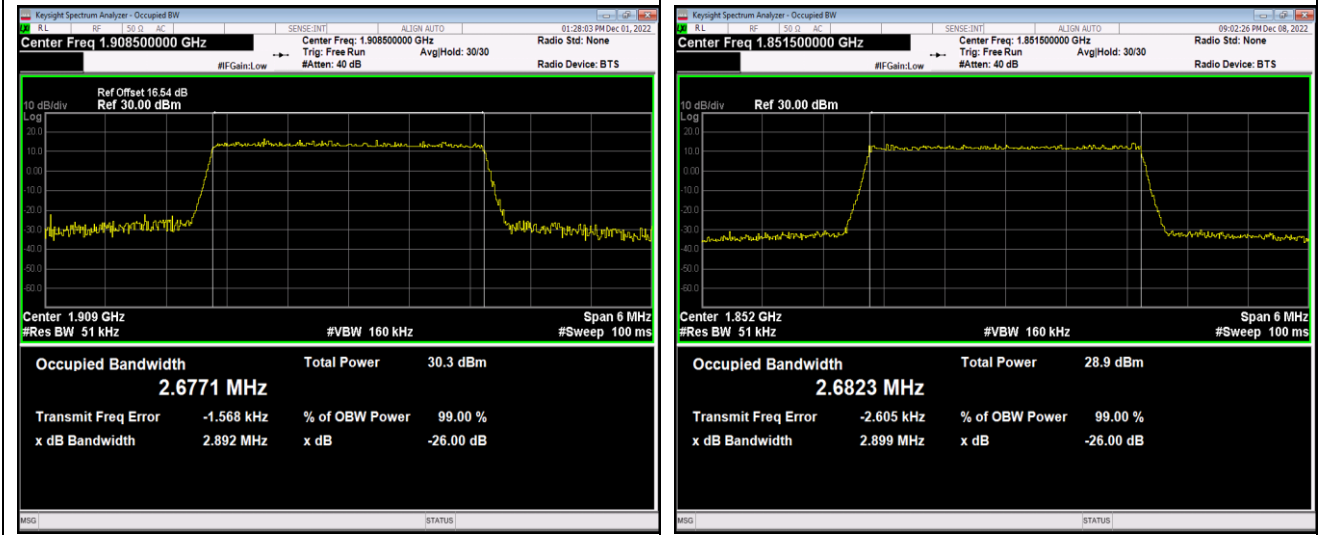

Test Graphs

Band2-3MHz-16QAM-19185-15RB#0

Band2-3MHz-64QAM-18615-15RB#0

Band2-3MHz-64QAM-18900-15RB#0

Band2-3MHz-64QAM-19185-15RB#0

Band2-5MHz-QPSK-18625-25RB#0

Band2-5MHz-QPSK-18900-25RB#0

Band2-5MHz-QPSK-19175-25RB#0