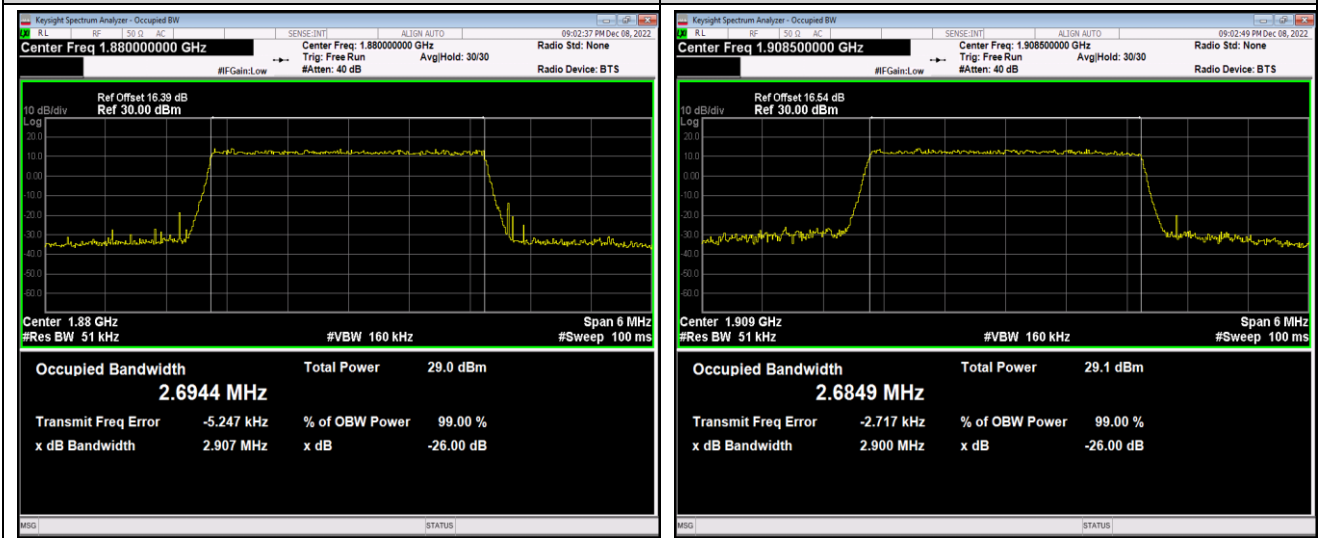

Test Graphs

Band2-3MHz-16QAM-19185-15RB#0

Band2-3MHz-64QAM-18615-15RB#0

Band2-3MHz-64QAM-18900-15RB#0

Band2-3MHz-64QAM-19185-15RB#0

Band2-5MHz-QPSK-18625-25RB#0

Band2-5MHz-QPSK-18900-25RB#0

Band2-5MHz-QPSK-19175-25RB#0