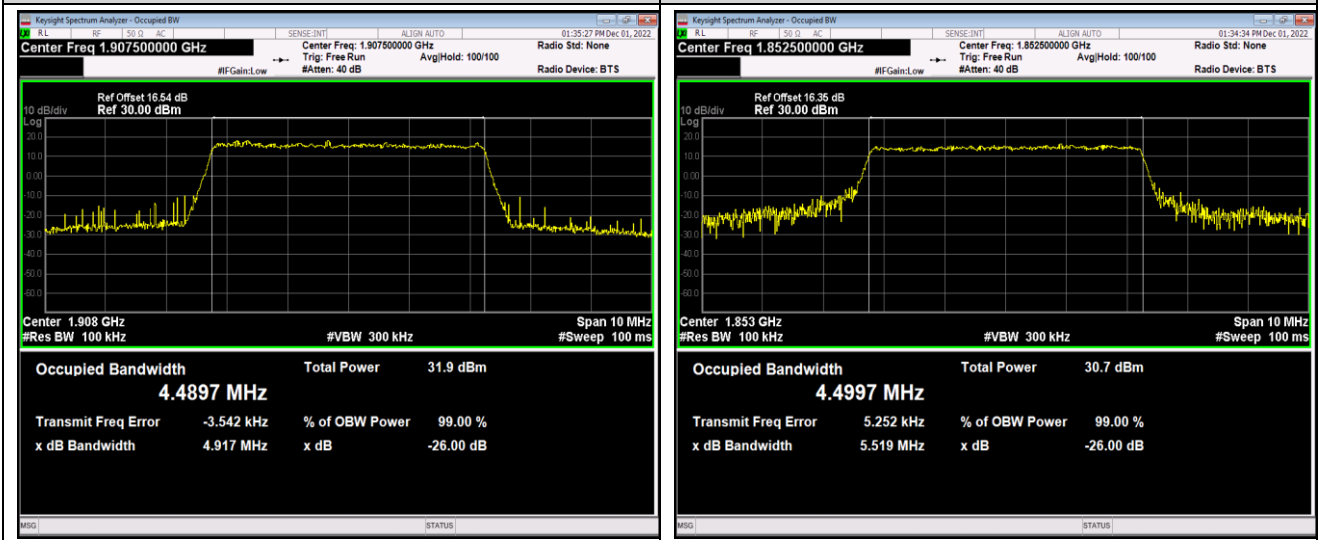

Band2-5MHz-QPSK-19175-25RB#0

Band2-5MHz-16QAM-18625-25RB#0