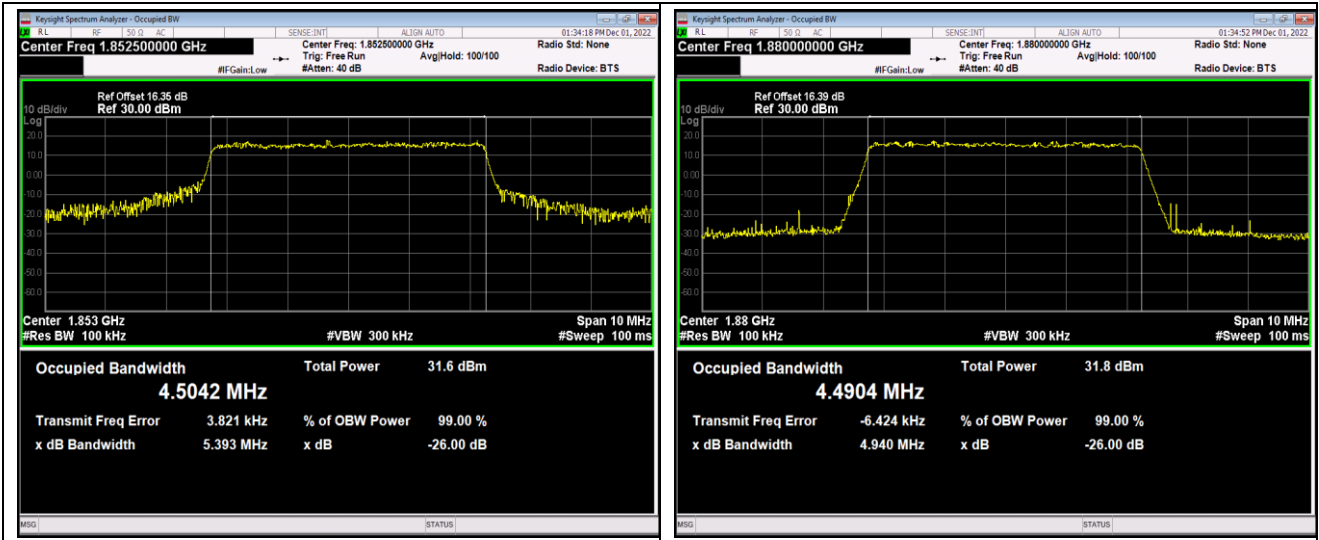

Test Graphs

Band2-3MHz-16QAM-19185-15RB#0

Band2-3MHz-64QAM-18615-15RB#0

Band2-3MHz-64QAM-18900-15RB#0

Band2-3MHz-64QAM-19185-15RB#0

Band2-5MHz-QPSK-18625-25RB#0

Band2-5MHz-QPSK-18900-25RB#0

Band2-5MHz-QPSK-19175-25RB#0