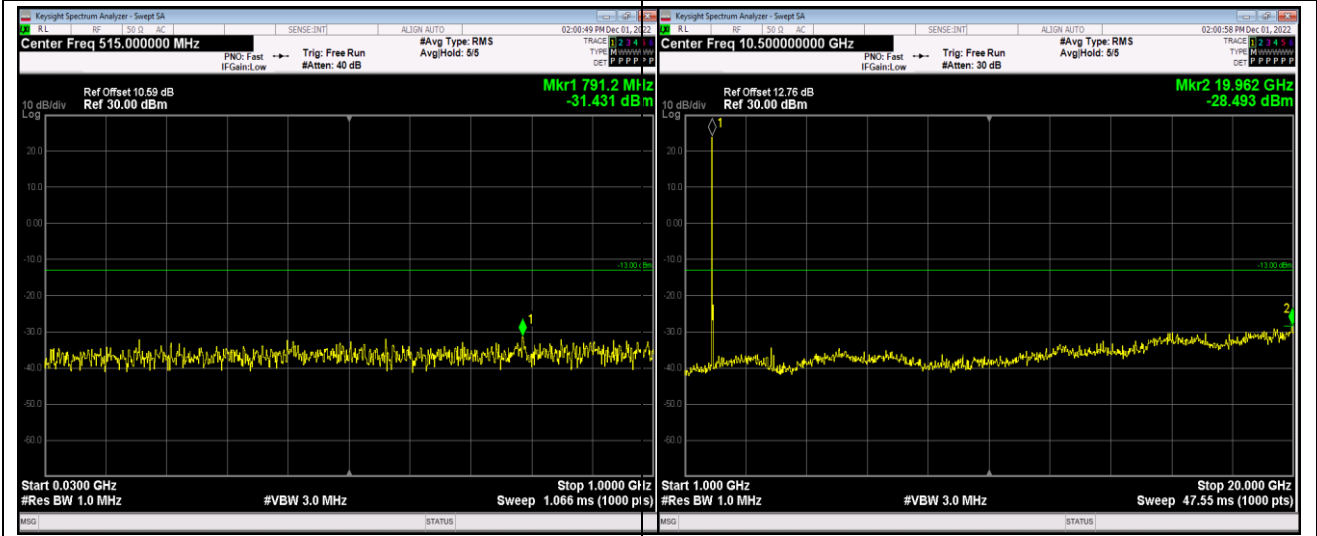

Band2-1.4MHz-64QAM-19193-1RB#0-Range1:30~1000MHz

Band2-1.4MHz-64QAM-19193-1RB#0-Range2:1000~20000MHz

Band2-20MHz-QPSK-18700-1RB#0-Range1:30~1000MHz

Band2-20MHz-QPSK-18700-1RB#0-Range2:1000~20000MHz

Band2-20MHz-16QAM-18900-1RB#0-Range1:30~1000MHz

Band2-20MHz-16QAM-18900-1RB#0-Range2:1000~2000MHz

Band2-20MHz-16QAM-19100-1RB#0-Range1:30~1000MHz

Band2-20MHz-16QAM-19100-1RB#0-Range2:1000~2000MHz

Band5-1.4MHz-QPSK-20407-1RB#0-Range1:30~1000MHz

Band5-1.4MHz-QPSK-20407-1RB#0-Range2:1000~10000MHz