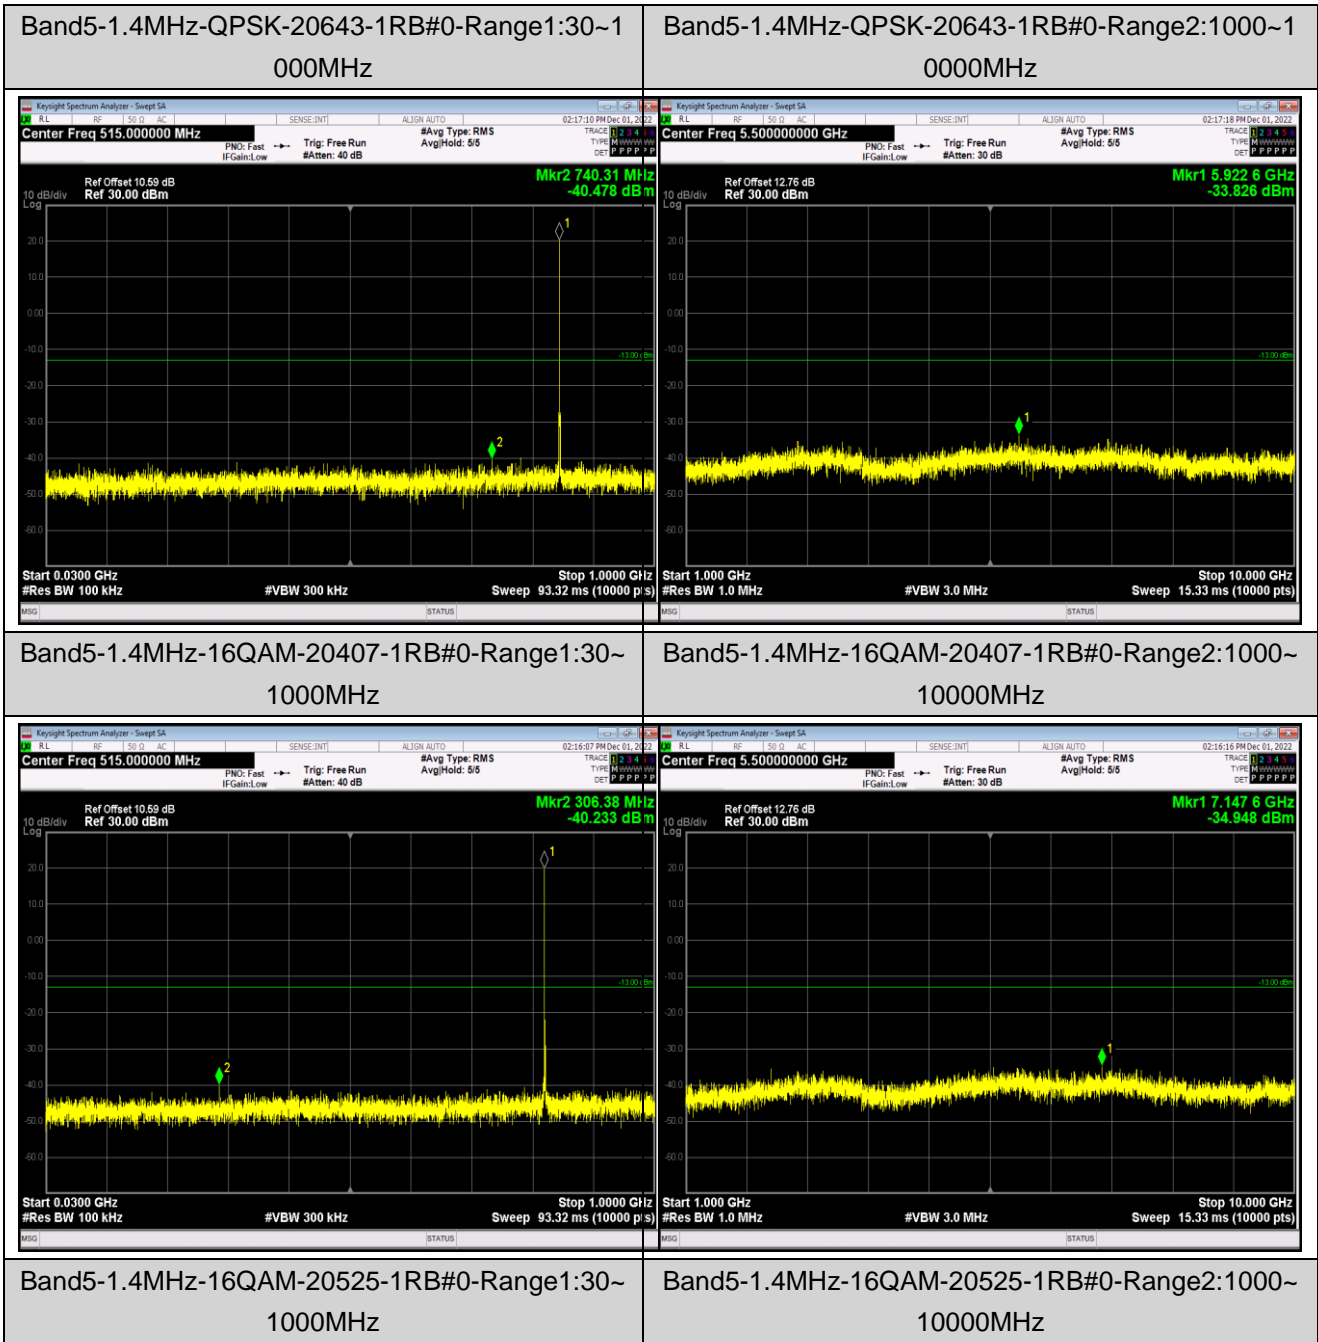

Band2-1.4MHz-64QAM-19193-1RB#0-Range1:30~1000MHz

Band2-1.4MHz-64QAM-19193-1RB#0-Range2:1000~20000MHz

Band2-20MHz-QPSK-18700-1RB#0-Range1:30~1000MHz

Band2-20MHz-QPSK-18700-1RB#0-Range2:1000~20000MHz

Band2-20MHz-16QAM-18900-1RB#0-Range1:30~1000MHz

Band2-20MHz-16QAM-18900-1RB#0-Range2:1000~2000MHz

Band2-20MHz-16QAM-19100-1RB#0-Range1:30~1000MHz

Band2-20MHz-16QAM-19100-1RB#0-Range2:1000~2000MHz

Band5-1.4MHz-QPSK-20407-1RB#0-Range1:30~1000MHz

Band5-1.4MHz-QPSK-20407-1RB#0-Range2:1000~10000MHz

Band5-1.4MHz-QPSK-20525-1RB#0-Range1:30~1000MHz

Band5-1.4MHz-QPSK-20525-1RB#0-Range2:1000~10000MHz

Band5-1.4MHz-16QAM-20643-1RB#0-Range1:30~1000MHz

Band5-1.4MHz-16QAM-20643-1RB#0-Range2:1000~10000MHz

Band5-1.4MHz-64QAM-20407-1RB#0-Range1:30~1000MHz

Band5-1.4MHz-64QAM-20407-1RB#0-Range2:1000~10000MHz

Band5-10MHz-64QAM-20450-1RB#0-Range1:30~1000MHz

Band5-10MHz-64QAM-20450-1RB#0-Range2:1000~10000MHz

Band5-10MHz-64QAM-20525-1RB#0-Range1:30~1000MHz

Band5-10MHz-64QAM-20525-1RB#0-Range2:1000~10000MHz