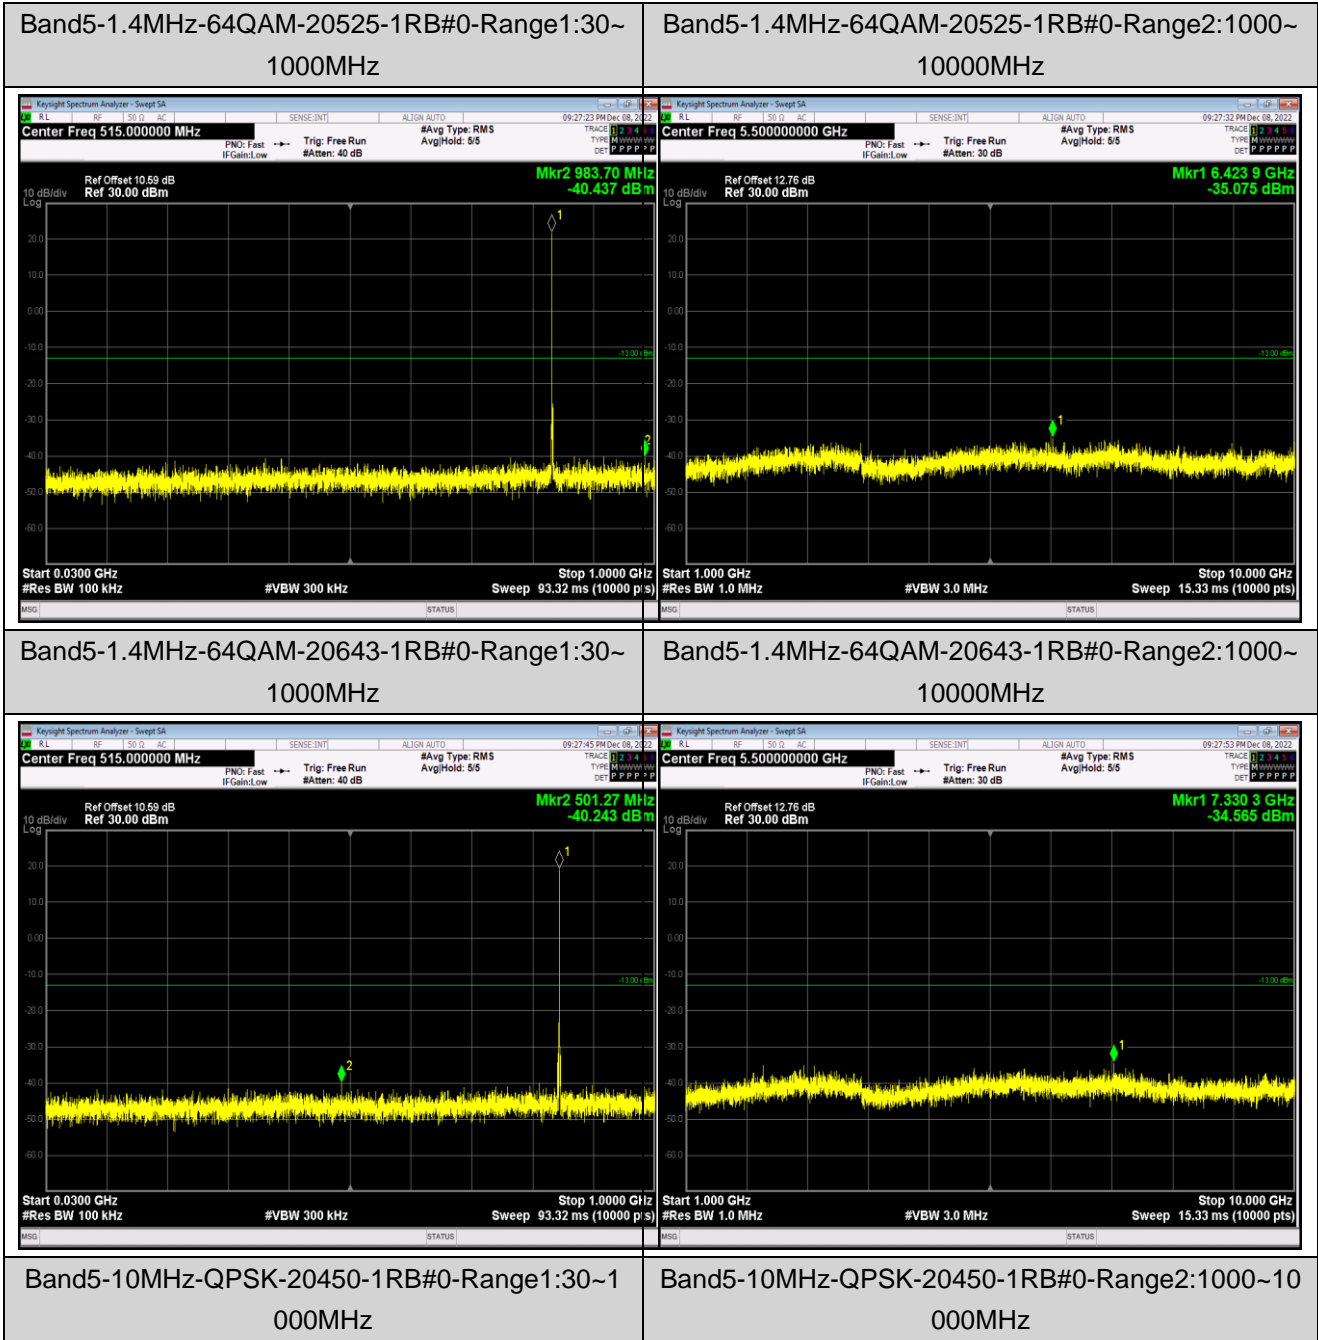

Band2-1.4MHz-64QAM-19193-1RB#0-Range1:30~1000MHz

Band2-1.4MHz-64QAM-19193-1RB#0-Range2:1000~20000MHz

Band2-20MHz-QPSK-18700-1RB#0-Range1:30~1000MHz

Band2-20MHz-QPSK-18700-1RB#0-Range2:1000~20000MHz

Band2-20MHz-16QAM-18900-1RB#0-Range1:30~1000MHz

Band2-20MHz-16QAM-18900-1RB#0-Range2:1000~2000MHz

Band2-20MHz-16QAM-19100-1RB#0-Range1:30~1000MHz

Band2-20MHz-16QAM-19100-1RB#0-Range2:1000~2000MHz

Band5-1.4MHz-QPSK-20407-1RB#0-Range1:30~1000MHz

Band5-1.4MHz-QPSK-20407-1RB#0-Range2:1000~10000MHz

Band5-1.4MHz-QPSK-20525-1RB#0-Range1:30~1000MHz

Band5-1.4MHz-QPSK-20525-1RB#0-Range2:1000~10000MHz

Band5-1.4MHz-16QAM-20643-1RB#0-Range1:30~1000MHz

Band5-1.4MHz-16QAM-20643-1RB#0-Range2:1000~10000MHz

Band5-1.4MHz-64QAM-20407-1RB#0-Range1:30~1000MHz

Band5-1.4MHz-64QAM-20407-1RB#0-Range2:1000~10000MHz

Band5-10MHz-64QAM-20450-1RB#0-Range1:30~1000MHz

Band5-10MHz-64QAM-20450-1RB#0-Range2:1000~10000MHz

Band5-10MHz-64QAM-20525-1RB#0-Range1:30~1000MHz

Band5-10MHz-64QAM-20525-1RB#0-Range2:1000~10000MHz