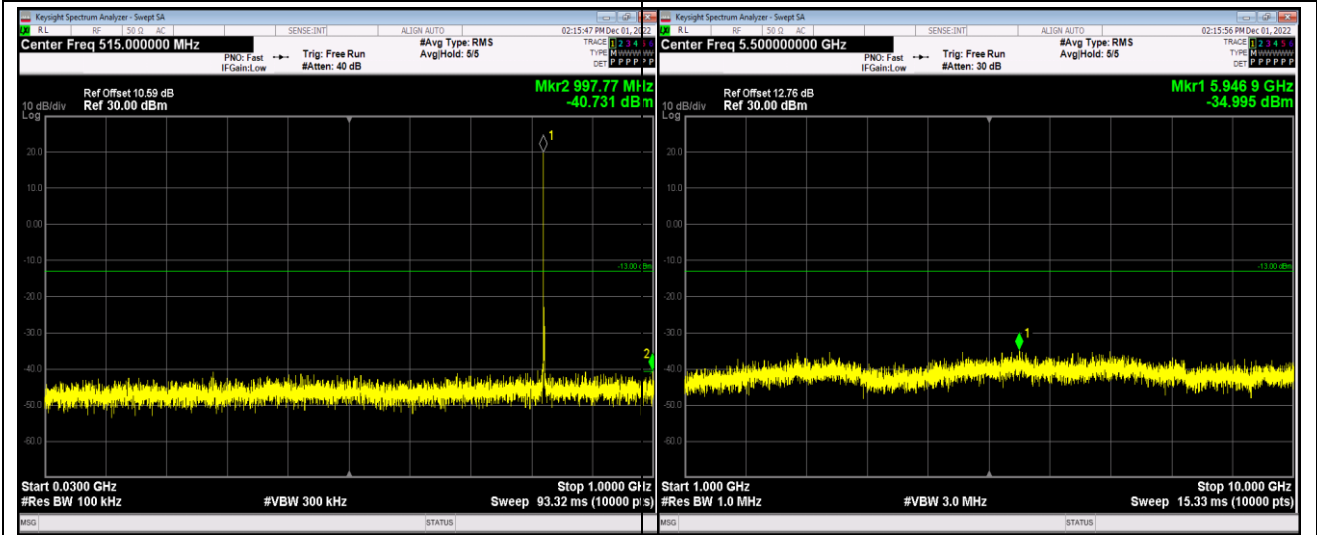

Band2-20MHz-16QAM-18900-1RB#0-Range2:1000~2000MHz

Band2-20MHz-16QAM-19100-1RB#0-Range1:30~1000MHz

Band2-20MHz-16QAM-19100-1RB#0-Range2:1000~2000MHz

Band5-1.4MHz-QPSK-20407-1RB#0-Range1:30~1000MHz

Band5-1.4MHz-QPSK-20407-1RB#0-Range2:1000~10000MHz