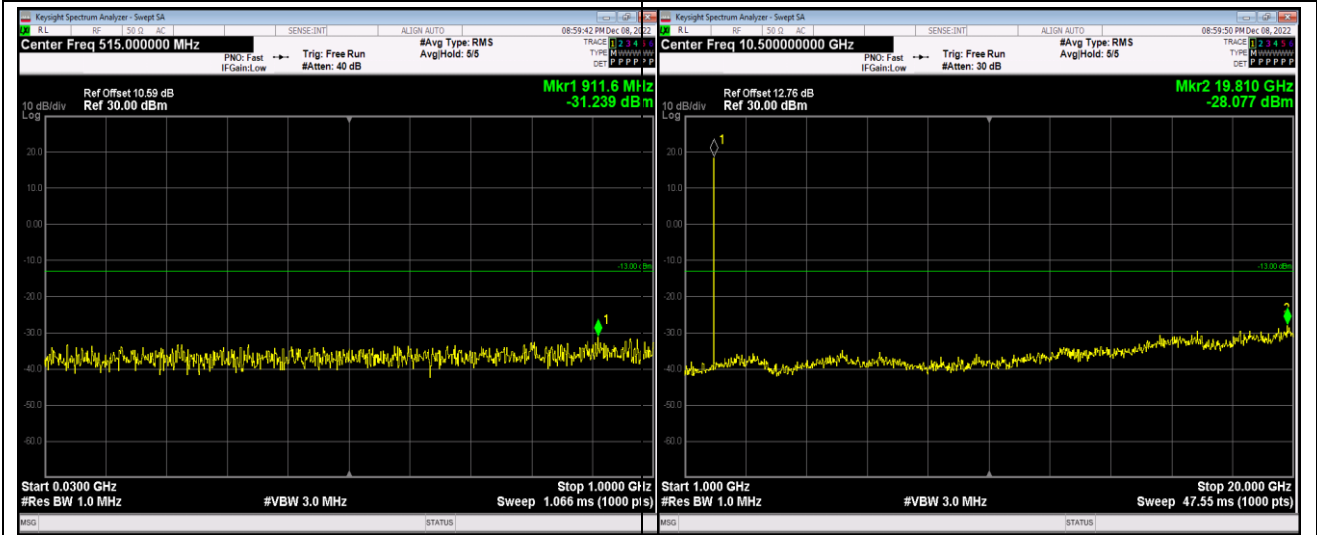

Band2-1.4MHz-64QAM-19193-1RB#0-Range1:30~1000MHz

Band2-1.4MHz-64QAM-19193-1RB#0-Range2:1000~20000MHz

Band2-20MHz-QPSK-18700-1RB#0-Range1:30~1000MHz

Band2-20MHz-QPSK-18700-1RB#0-Range2:1000~20000MHz

Band2-20MHz-16QAM-18900-1RB#0-Range1:30~1000MHz

Band2-20MHz-16QAM-18900-1RB#0-Range2:1000~2000MHz

Band2-20MHz-16QAM-19100-1RB#0-Range1:30~1000MHz

Band2-20MHz-16QAM-19100-1RB#0-Range2:1000~2000MHz

Band5-1.4MHz-QPSK-20407-1RB#0-Range1:30~1000MHz

Band5-1.4MHz-QPSK-20407-1RB#0-Range2:1000~10000MHz