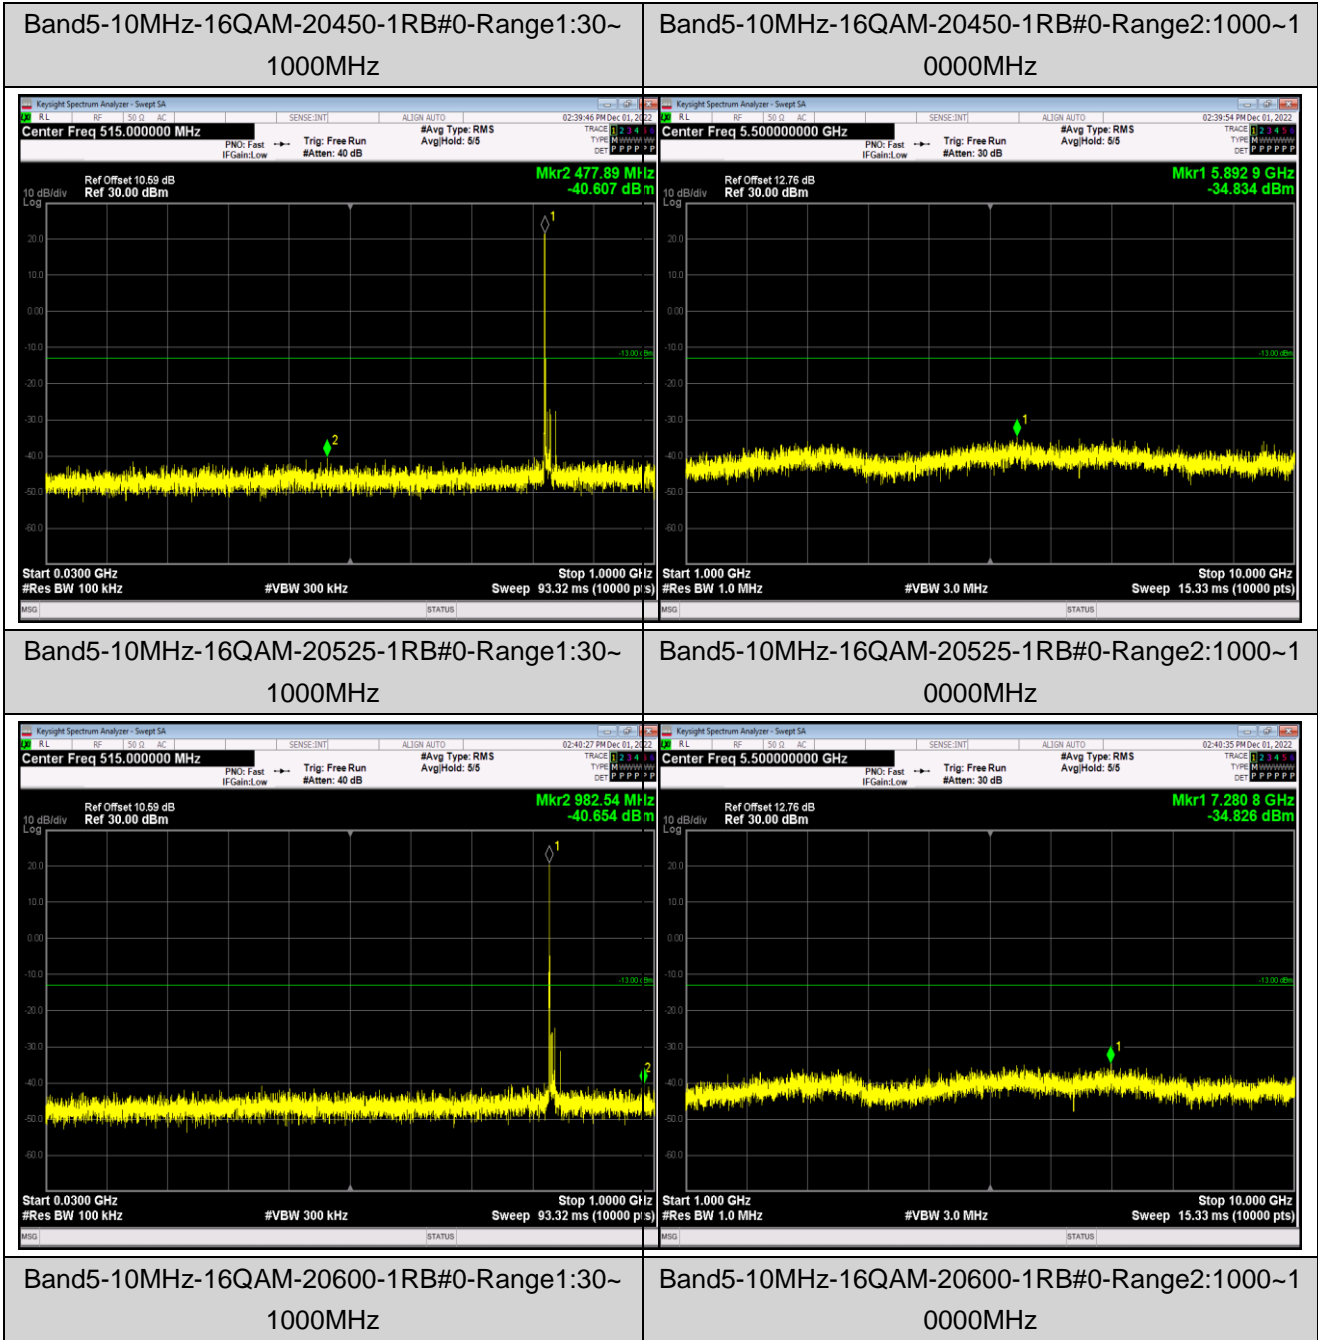

Band2-1.4MHz-64QAM-19193-1RB#0-Range1:30~1000MHz

Band2-1.4MHz-64QAM-19193-1RB#0-Range2:1000~20000MHz

Band2-20MHz-QPSK-18700-1RB#0-Range1:30~1000MHz

Band2-20MHz-QPSK-18700-1RB#0-Range2:1000~20000MHz

Band2-20MHz-16QAM-18900-1RB#0-Range1:30~1000MHz

Band2-20MHz-16QAM-18900-1RB#0-Range2:1000~2000MHz

Band2-20MHz-16QAM-19100-1RB#0-Range1:30~1000MHz

Band2-20MHz-16QAM-19100-1RB#0-Range2:1000~2000MHz

Band5-1.4MHz-QPSK-20407-1RB#0-Range1:30~1000MHz

Band5-1.4MHz-QPSK-20407-1RB#0-Range2:1000~10000MHz

Band5-1.4MHz-QPSK-20525-1RB#0-Range1:30~1000MHz

Band5-1.4MHz-QPSK-20525-1RB#0-Range2:1000~10000MHz

Band5-1.4MHz-16QAM-20643-1RB#0-Range1:30~1000MHz

Band5-1.4MHz-16QAM-20643-1RB#0-Range2:1000~10000MHz

Band5-1.4MHz-64QAM-20407-1RB#0-Range1:30~1000MHz

Band5-1.4MHz-64QAM-20407-1RB#0-Range2:1000~10000MHz

Band5-10MHz-64QAM-20450-1RB#0-Range1:30~1000MHz

Band5-10MHz-64QAM-20450-1RB#0-Range2:1000~10000MHz

Band5-10MHz-64QAM-20525-1RB#0-Range1:30~1000MHz

Band5-10MHz-64QAM-20525-1RB#0-Range2:1000~10000MHz