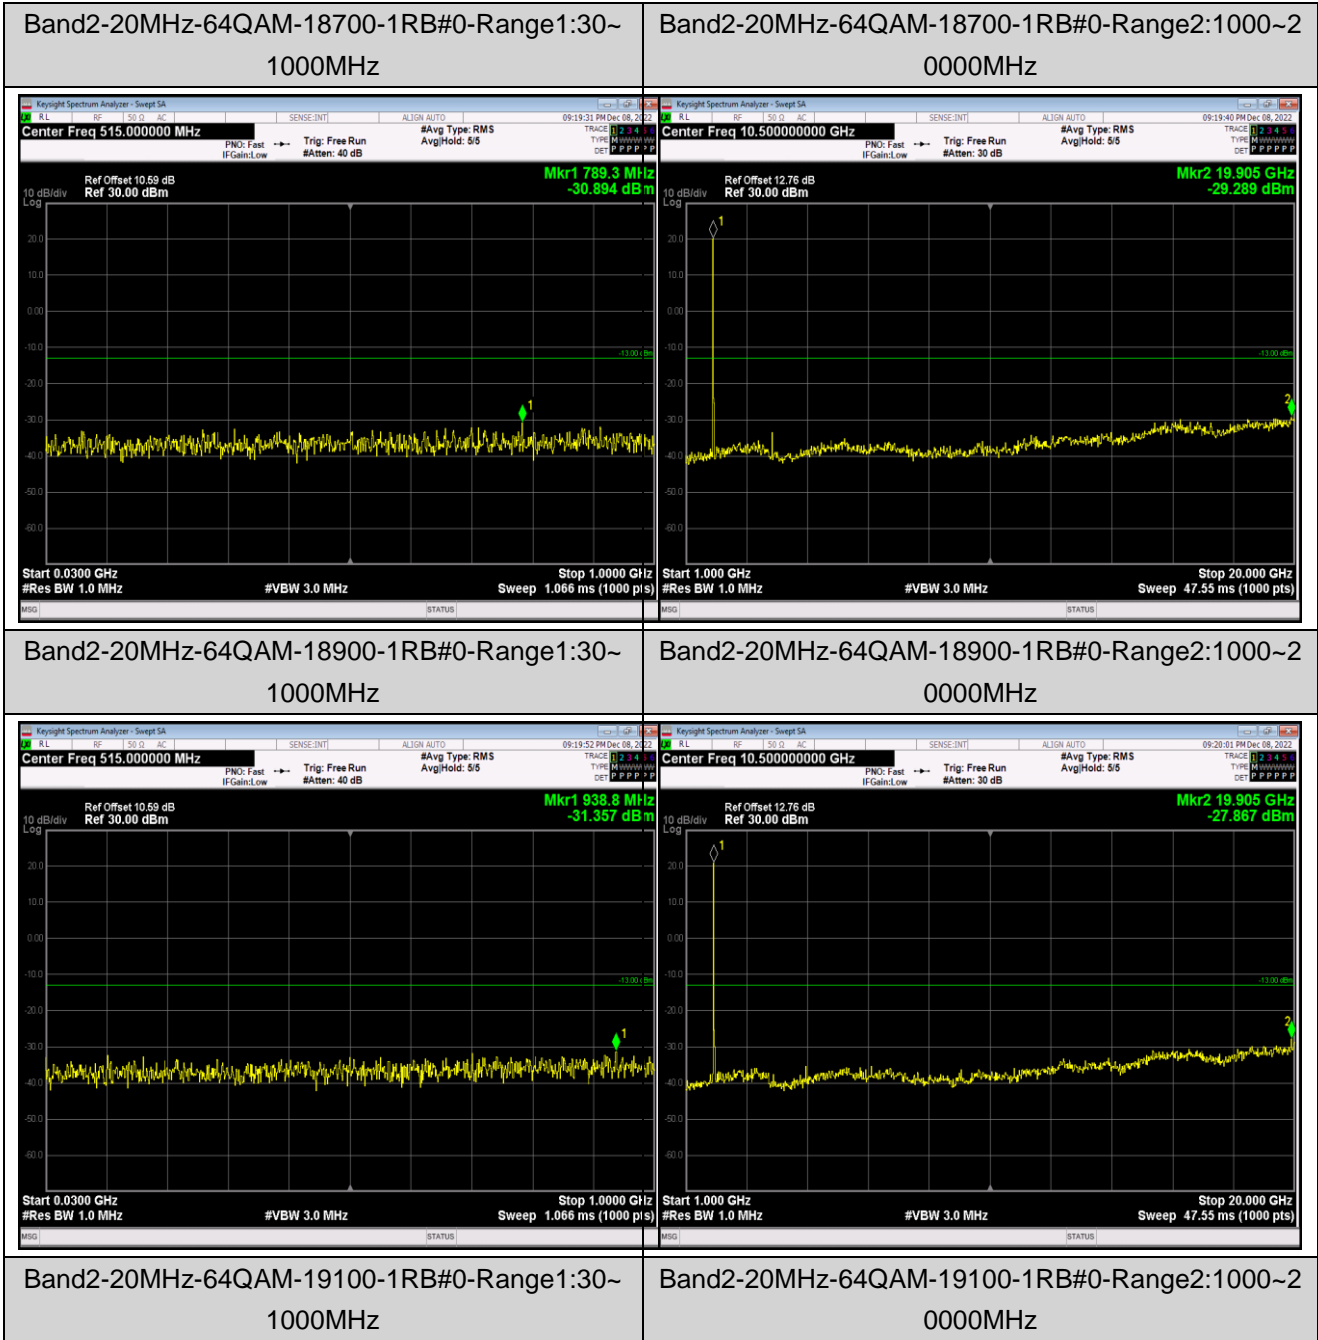

Band2-1.4MHz-64QAM-19193-1RB#0-Range1:30~1000MHz

Band2-1.4MHz-64QAM-19193-1RB#0-Range2:1000~20000MHz

Band2-20MHz-QPSK-18700-1RB#0-Range1:30~1000MHz

Band2-20MHz-QPSK-18700-1RB#0-Range2:1000~20000MHz

Band2-20MHz-16QAM-18900-1RB#0-Range1:30~1000MHz

Band2-20MHz-16QAM-18900-1RB#0-Range2:1000~2000MHz

Band2-20MHz-16QAM-19100-1RB#0-Range1:30~1000MHz

Band2-20MHz-16QAM-19100-1RB#0-Range2:1000~2000MHz

Band5-1.4MHz-QPSK-20407-1RB#0-Range1:30~1000MHz

Band5-1.4MHz-QPSK-20407-1RB#0-Range2:1000~10000MHz

Band5-1.4MHz-QPSK-20525-1RB#0-Range1:30~1000MHz

Band5-1.4MHz-QPSK-20525-1RB#0-Range2:1000~10000MHz

Band5-1.4MHz-16QAM-20643-1RB#0-Range1:30~1000MHz

Band5-1.4MHz-16QAM-20643-1RB#0-Range2:1000~10000MHz

Band5-1.4MHz-64QAM-20407-1RB#0-Range1:30~1000MHz