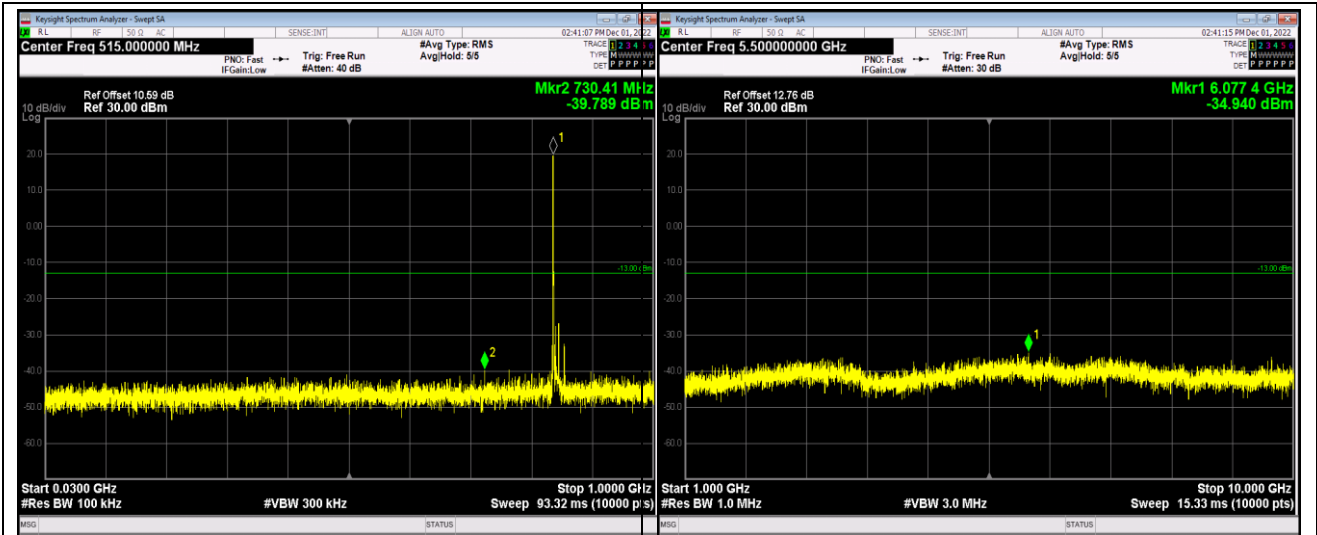

Band5-1.4MHz-64QAM-20407-1RB#0-Range2:1000~10000MHz

Band5-10MHz-64QAM-20450-1RB#0-Range1:30~1000MHz

Band5-10MHz-64QAM-20450-1RB#0-Range2:1000~10000MHz

Band5-10MHz-64QAM-20525-1RB#0-Range1:30~1000MHz

Band5-10MHz-64QAM-20525-1RB#0-Range2:1000~10000MHz