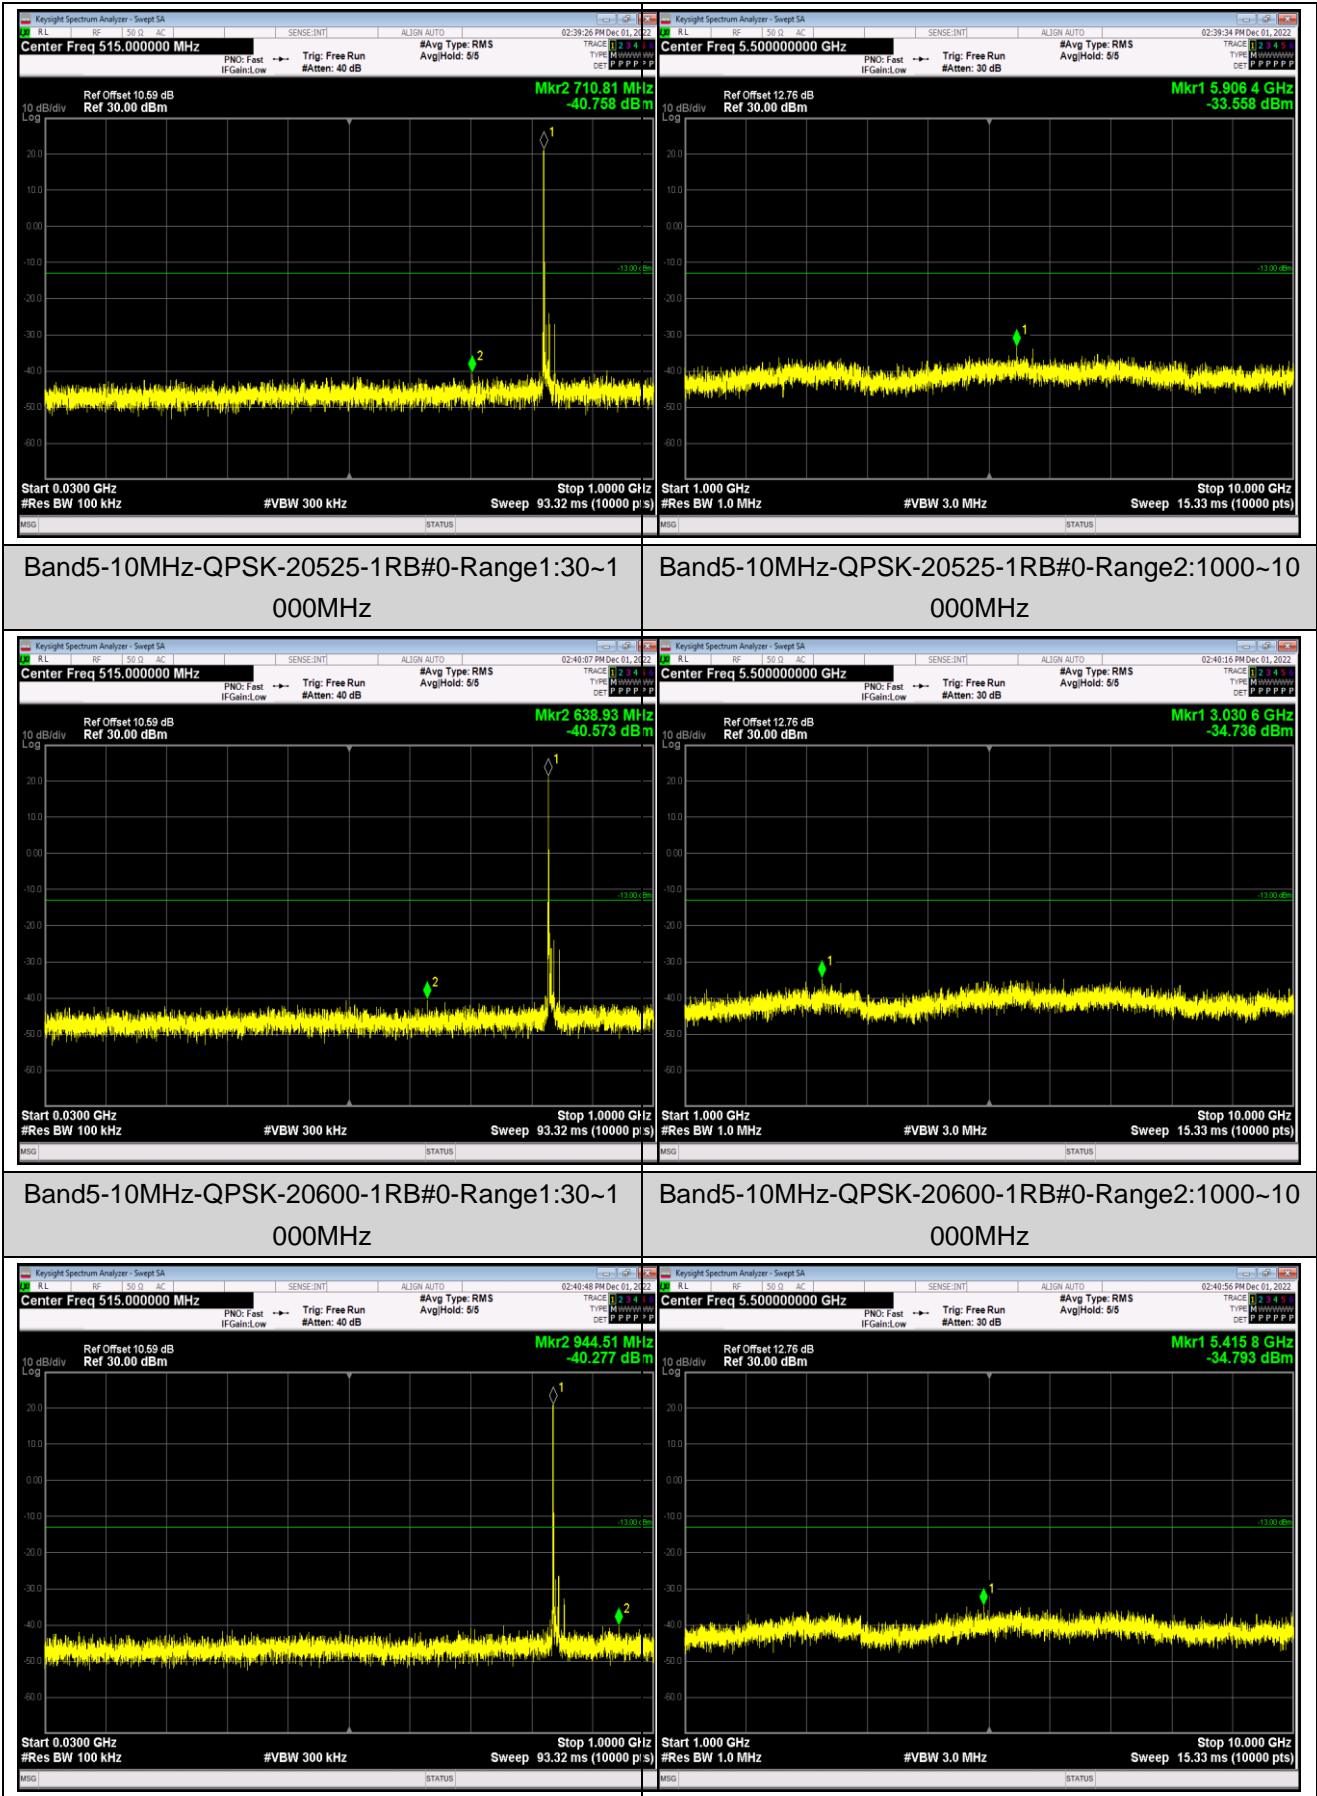

Band2-1.4MHz-64QAM-19193-1RB#0-Range1:30~1000MHz

Band2-1.4MHz-64QAM-19193-1RB#0-Range2:1000~20000MHz

Band2-20MHz-QPSK-18700-1RB#0-Range1:30~1000MHz

Band2-20MHz-QPSK-18700-1RB#0-Range2:1000~20000MHz

Band2-20MHz-16QAM-18900-1RB#0-Range1:30~1000MHz

Band2-20MHz-16QAM-18900-1RB#0-Range2:1000~2000MHz

Band2-20MHz-16QAM-19100-1RB#0-Range1:30~1000MHz

Band2-20MHz-16QAM-19100-1RB#0-Range2:1000~2000MHz

Band5-1.4MHz-QPSK-20407-1RB#0-Range1:30~1000MHz

Band5-1.4MHz-QPSK-20407-1RB#0-Range2:1000~10000MHz

Band5-1.4MHz-QPSK-20525-1RB#0-Range1:30~1000MHz

Band5-1.4MHz-QPSK-20525-1RB#0-Range2:1000~10000MHz

Band5-1.4MHz-16QAM-20643-1RB#0-Range1:30~1000MHz

Band5-1.4MHz-16QAM-20643-1RB#0-Range2:1000~10000MHz

Band5-1.4MHz-64QAM-20407-1RB#0-Range1:30~1000MHz

Band5-1.4MHz-64QAM-20407-1RB#0-Range2:1000~10000MHz

Band5-10MHz-64QAM-20450-1RB#0-Range1:30~1000MHz

Band5-10MHz-64QAM-20450-1RB#0-Range2:1000~10000MHz

Band5-10MHz-64QAM-20525-1RB#0-Range1:30~1000MHz

Band5-10MHz-64QAM-20525-1RB#0-Range2:1000~10000MHz