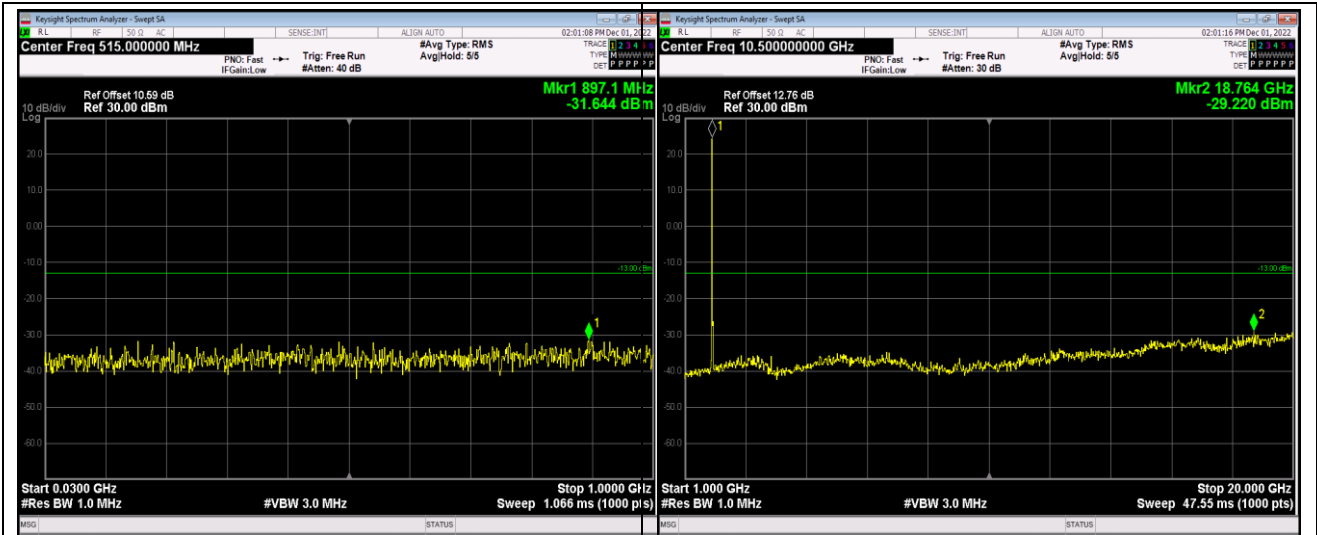

Band2-1.4MHz-64QAM-19193-1RB#0-Range1:30~1000MHz

Band2-1.4MHz-64QAM-19193-1RB#0-Range2:1000~20000MHz

Band2-20MHz-QPSK-18700-1RB#0-Range1:30~1000MHz

Band2-20MHz-QPSK-18700-1RB#0-Range2:1000~20000MHz

Band2-20MHz-16QAM-18900-1RB#0-Range1:30~1000MHz

Band2-20MHz-16QAM-18900-1RB#0-Range2:1000~2000MHz

Band2-20MHz-16QAM-19100-1RB#0-Range1:30~1000MHz

Band2-20MHz-16QAM-19100-1RB#0-Range2:1000~2000MHz

Band5-1.4MHz-QPSK-20407-1RB#0-Range1:30~1000MHz

Band5-1.4MHz-QPSK-20407-1RB#0-Range2:1000~10000MHz