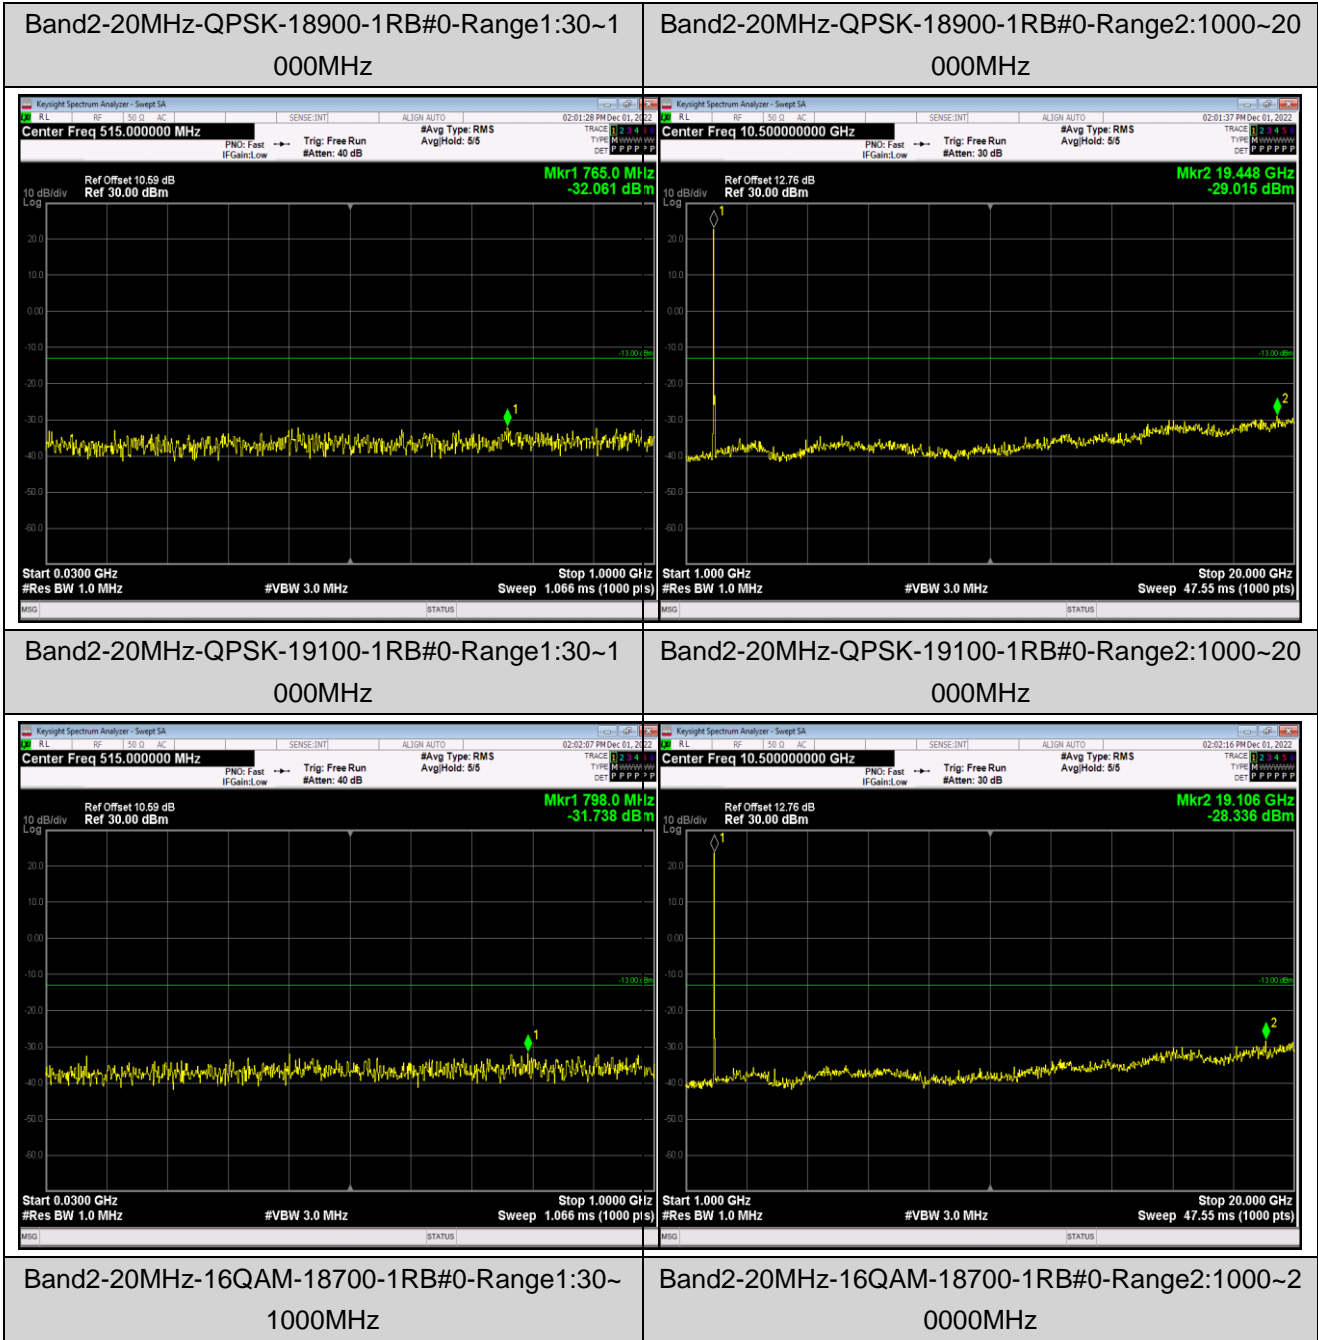

Band2-1.4MHz-64QAM-19193-1RB#0-Range1:30~1000MHz

Band2-1.4MHz-64QAM-19193-1RB#0-Range2:1000~20000MHz

Band2-20MHz-QPSK-18700-1RB#0-Range1:30~1000MHz

Band2-20MHz-QPSK-18700-1RB#0-Range2:1000~20000MHz

Band2-20MHz-16QAM-18900-1RB#0-Range1:30~1000MHz

Band2-20MHz-16QAM-18900-1RB#0-Range2:1000~2000MHz

Band2-20MHz-16QAM-19100-1RB#0-Range1:30~1000MHz

Band2-20MHz-16QAM-19100-1RB#0-Range2:1000~2000MHz

Band5-1.4MHz-QPSK-20407-1RB#0-Range1:30~1000MHz

Band5-1.4MHz-QPSK-20407-1RB#0-Range2:1000~10000MHz

Band5-1.4MHz-QPSK-20525-1RB#0-Range1:30~1000MHz

Band5-1.4MHz-QPSK-20525-1RB#0-Range2:1000~10000MHz

Band5-1.4MHz-16QAM-20643-1RB#0-Range1:30~1000MHz

Band5-1.4MHz-16QAM-20643-1RB#0-Range2:1000~10000MHz

Band5-1.4MHz-64QAM-20407-1RB#0-Range1:30~1000MHz