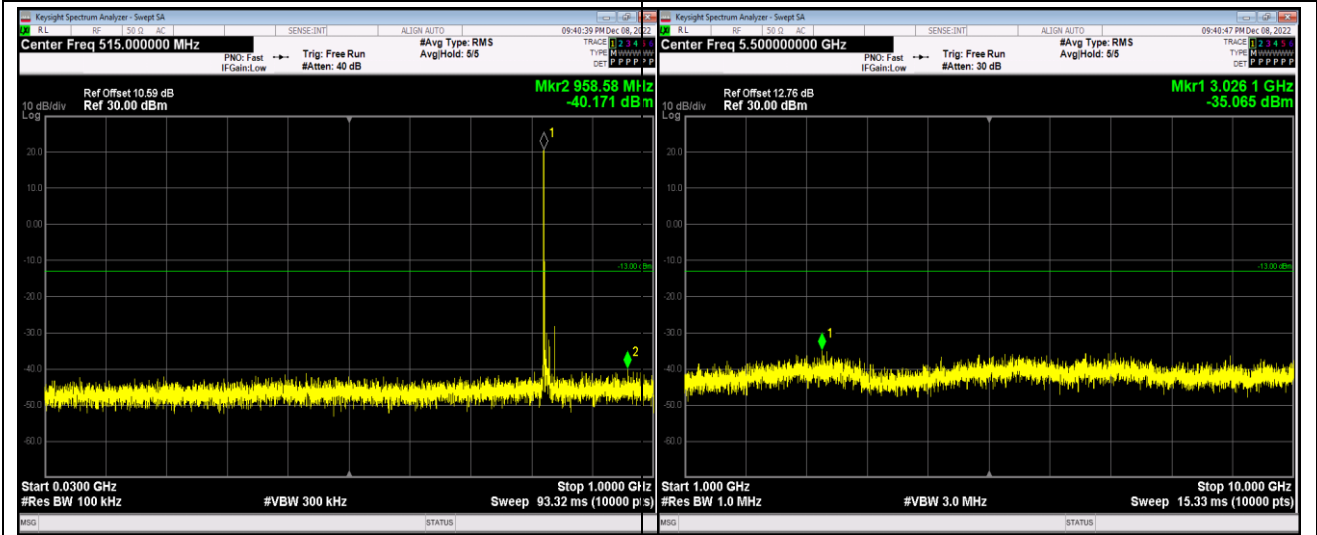

Band5-1.4MHz-64QAM-20407-1RB#0-Range2:1000~10000MHz

Band5-10MHz-64QAM-20450-1RB#0-Range1:30~1000MHz

Band5-10MHz-64QAM-20450-1RB#0-Range2:1000~10000MHz

Band5-10MHz-64QAM-20525-1RB#0-Range1:30~1000MHz

Band5-10MHz-64QAM-20525-1RB#0-Range2:1000~10000MHz