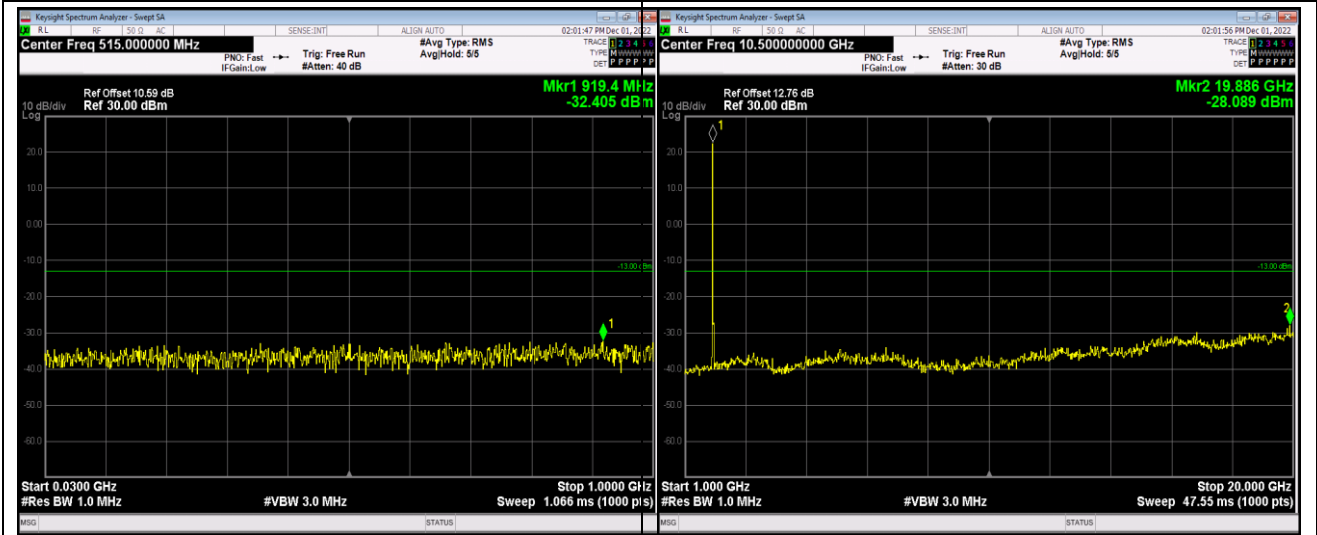

Band2-1.4MHz-64QAM-19193-1RB#0-Range1:30~1000MHz

Band2-1.4MHz-64QAM-19193-1RB#0-Range2:1000~20000MHz

Band2-20MHz-QPSK-18700-1RB#0-Range1:30~1000MHz

Band2-20MHz-QPSK-18700-1RB#0-Range2:1000~20000MHz

Band2-20MHz-16QAM-18900-1RB#0-Range1:30~1000MHz

Band2-20MHz-16QAM-18900-1RB#0-Range2:1000~2000MHz

Band2-20MHz-16QAM-19100-1RB#0-Range1:30~1000MHz

Band2-20MHz-16QAM-19100-1RB#0-Range2:1000~2000MHz

Band5-1.4MHz-QPSK-20407-1RB#0-Range1:30~1000MHz

Band5-1.4MHz-QPSK-20407-1RB#0-Range2:1000~10000MHz