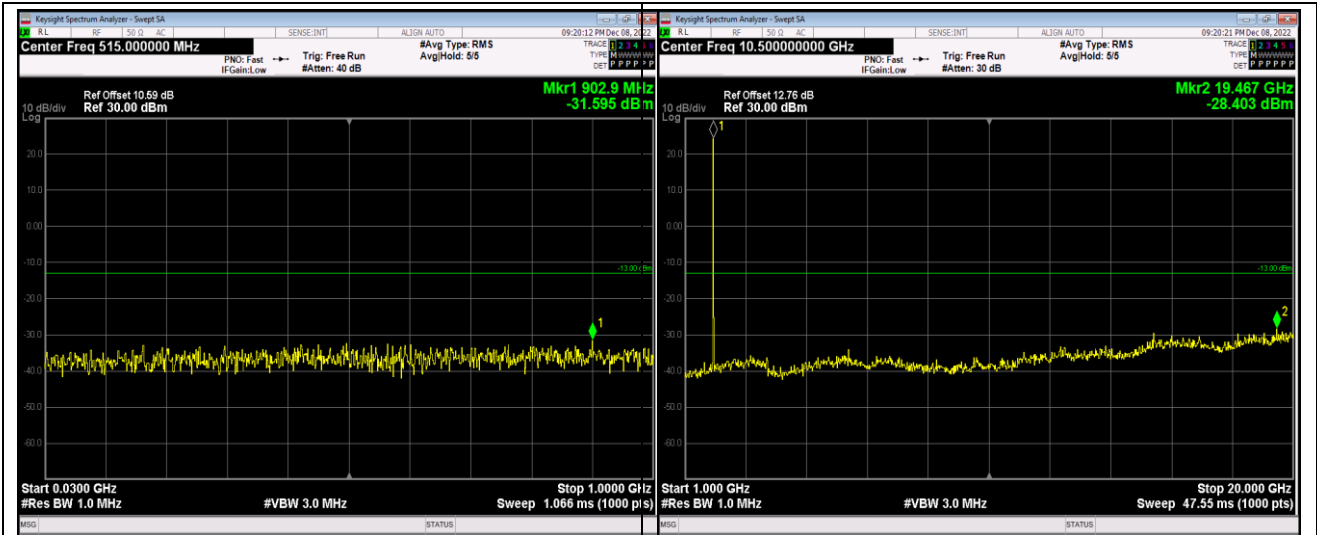

Band2-20MHz-16QAM-18900-1RB#0-Range2:1000~2000MHz

Band2-20MHz-16QAM-19100-1RB#0-Range1:30~1000MHz

Band2-20MHz-16QAM-19100-1RB#0-Range2:1000~2000MHz

Band5-1.4MHz-QPSK-20407-1RB#0-Range1:30~1000MHz

Band5-1.4MHz-QPSK-20407-1RB#0-Range2:1000~10000MHz