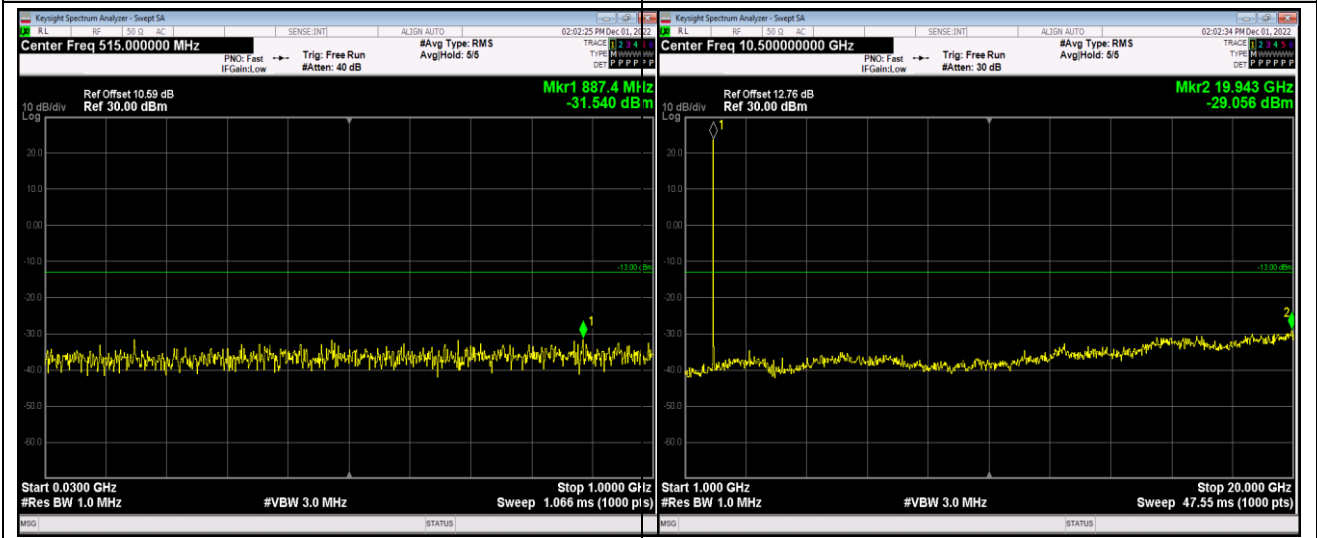

Band2-1.4MHz-64QAM-19193-1RB#0-Range1:30~1000MHz

Band2-1.4MHz-64QAM-19193-1RB#0-Range2:1000~20000MHz

Band2-20MHz-QPSK-18700-1RB#0-Range1:30~1000MHz

Band2-20MHz-QPSK-18700-1RB#0-Range2:1000~20000MHz

Band2-20MHz-16QAM-18900-1RB#0-Range1:30~1000MHz

Band2-20MHz-16QAM-18900-1RB#0-Range2:1000~2000MHz

Band2-20MHz-16QAM-19100-1RB#0-Range1:30~1000MHz

Band2-20MHz-16QAM-19100-1RB#0-Range2:1000~2000MHz

Band5-1.4MHz-QPSK-20407-1RB#0-Range1:30~1000MHz

Band5-1.4MHz-QPSK-20407-1RB#0-Range2:1000~10000MHz