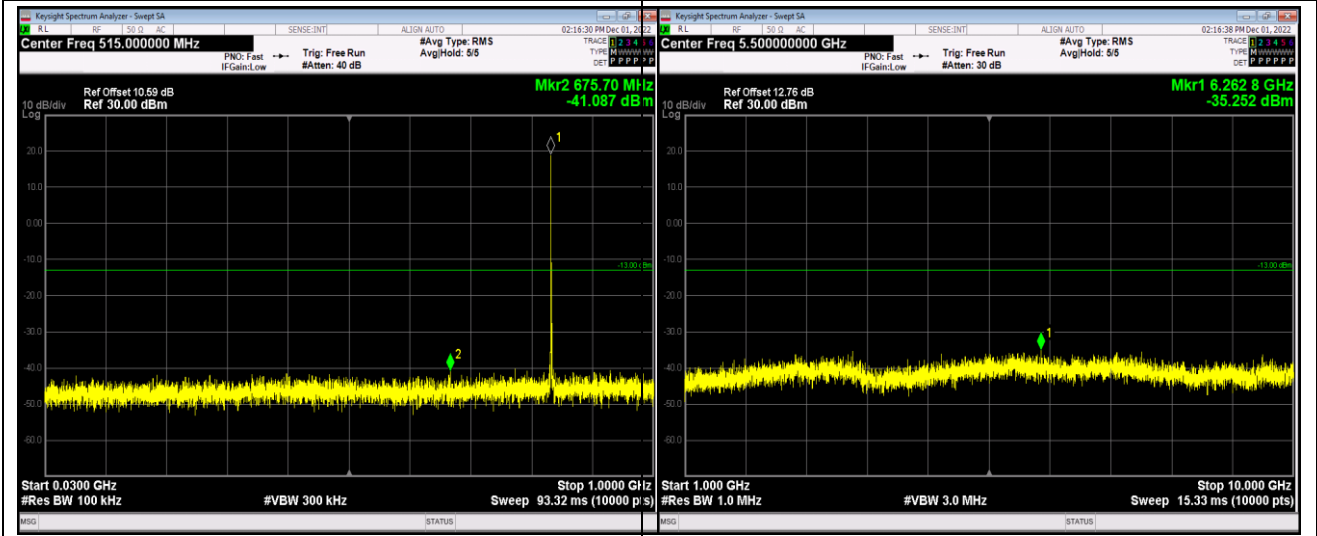

Band5-1.4MHz-QPSK-20525-1RB#0-Range1:30~1000MHz

Band5-1.4MHz-QPSK-20525-1RB#0-Range2:1000~10000MHz