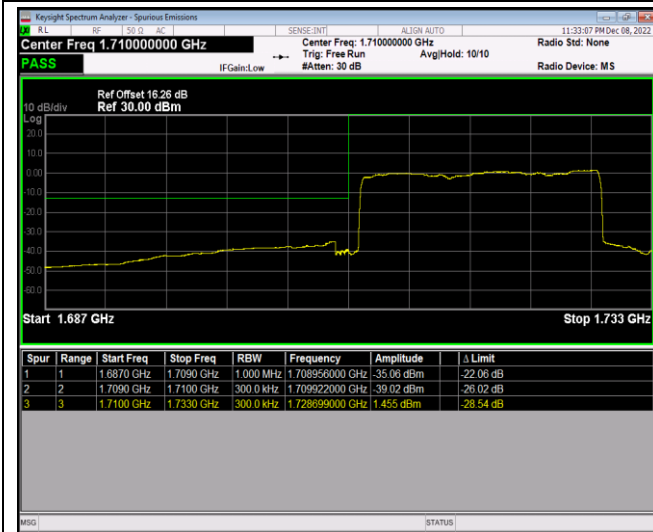

Band66-20MHz-64QAM-132072-100RB#0

Band66-20MHz-64QAM-132572-1RB#99