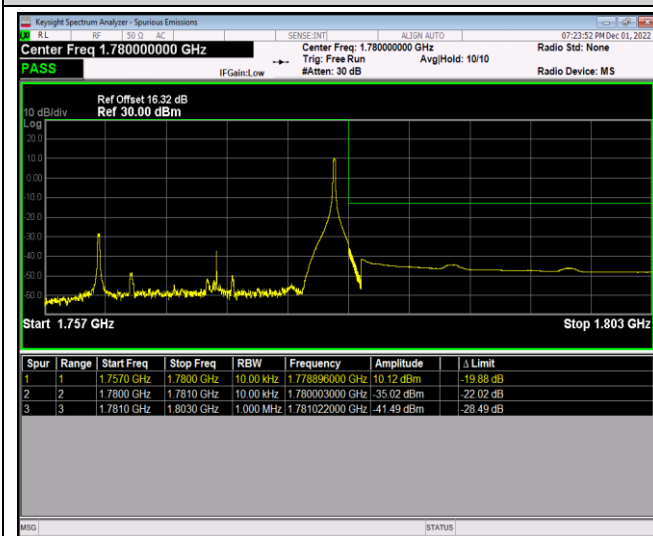

Band66-20MHz-16QAM-132072-1RB#99

Band66-20MHz-16QAM-132072-100RB#0

Band66-20MHz-16QAM-132572-1RB#0

Band66-20MHz-16QAM-132572-1RB#99

Band66-20MHz-16QAM-132572-100RB#0

Band66-20MHz-64QAM-132072-1RB#0

Band66-20MHz-64QAM-132072-1RB#99