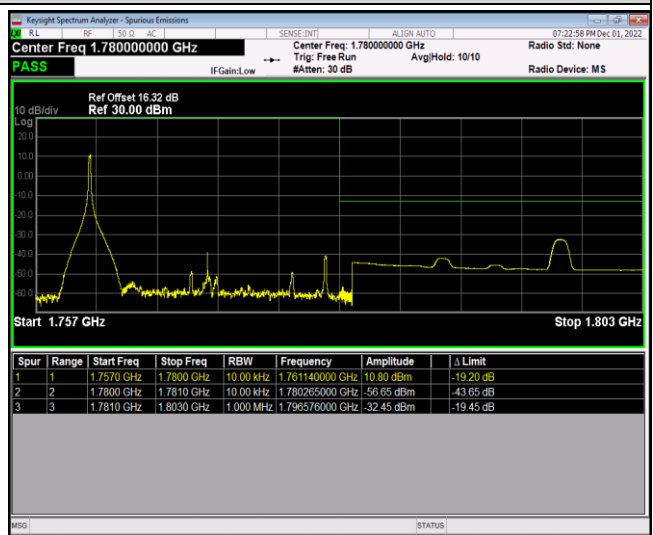

Band66-20MHz-QPSK-132072-1RB#0

Band66-20MHz-QPSK-132072-1RB#99

Band66-20MHz-QPSK-132072-100RB#0

Band66-20MHz-QPSK-132572-1RB#0

Band66-20MHz-QPSK-132572-1RB#99

Band66-20MHz-QPSK-132572-100RB#0

Band66-20MHz-16QAM-132072-1RB#0