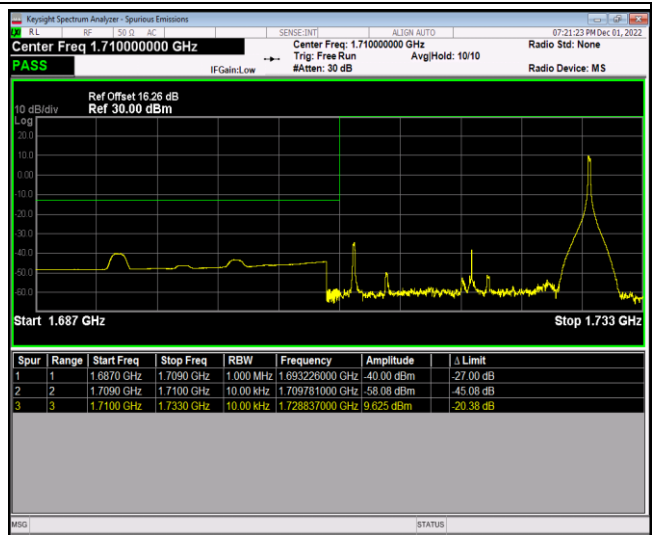

Band66-20MHz-16QAM-132072-1RB#99

Band66-20MHz-16QAM-132572-1RB#0