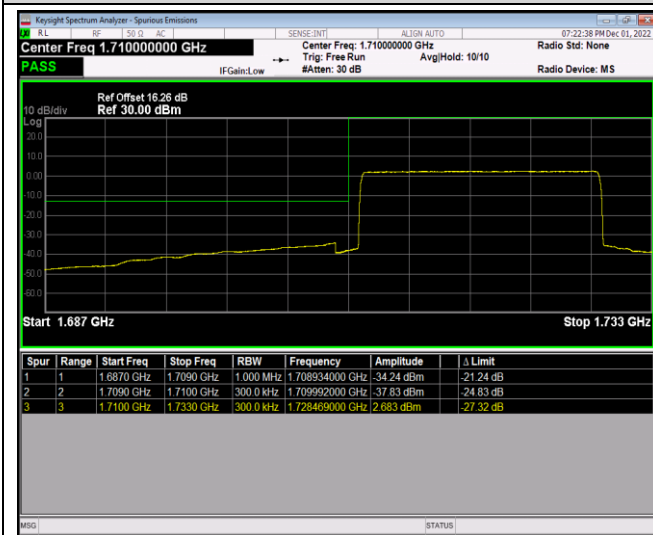

Band66-20MHz-16QAM-132072-100RB#0

Band66-20MHz-16QAM-132572-1RB#99