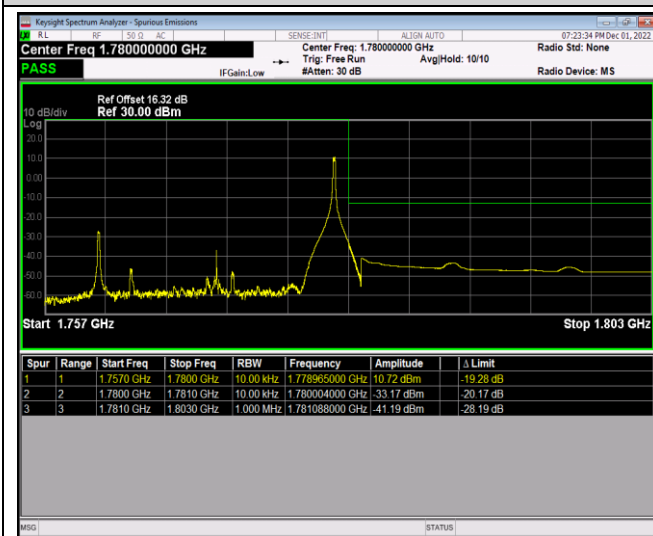

Band66-20MHz-QPSK-132072-1RB#0

Band66-20MHz-QPSK-132072-1RB#99

Band66-20MHz-QPSK-132072-100RB#0

Band66-20MHz-QPSK-132572-1RB#0

Band66-20MHz-QPSK-132572-1RB#99

Band66-20MHz-QPSK-132572-100RB#0

Band66-20MHz-16QAM-132072-1RB#0