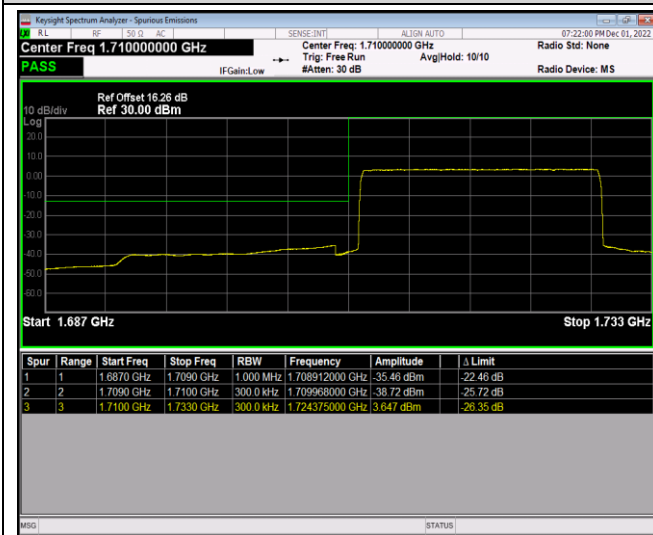

Band66-20MHz-QPSK-132072-1RB#0

Band66-20MHz-QPSK-132072-1RB#99

Band66-20MHz-QPSK-132072-100RB#0

Band66-20MHz-QPSK-132572-1RB#0

Band66-20MHz-QPSK-132572-1RB#99

Band66-20MHz-QPSK-132572-100RB#0

Band66-20MHz-16QAM-132072-1RB#0