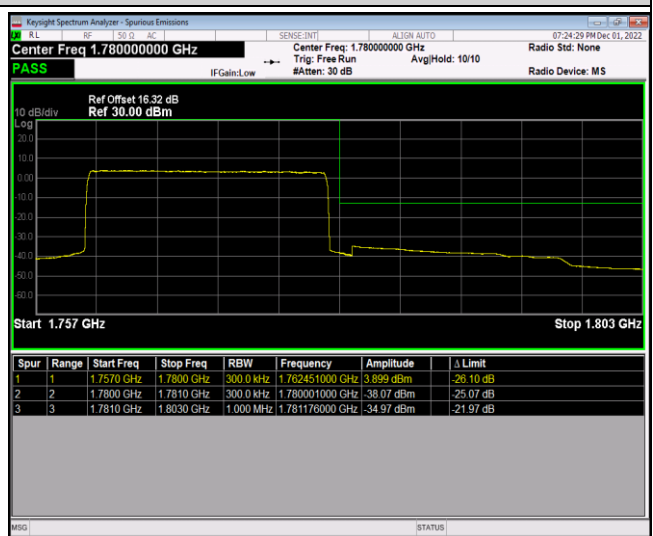

Band66-20MHz-QPSK-132072-1RB#0

Band66-20MHz-QPSK-132072-1RB#99

Band66-20MHz-QPSK-132072-100RB#0

Band66-20MHz-QPSK-132572-1RB#0

Band66-20MHz-QPSK-132572-1RB#99

Band66-20MHz-QPSK-132572-100RB#0

Band66-20MHz-16QAM-132072-1RB#0