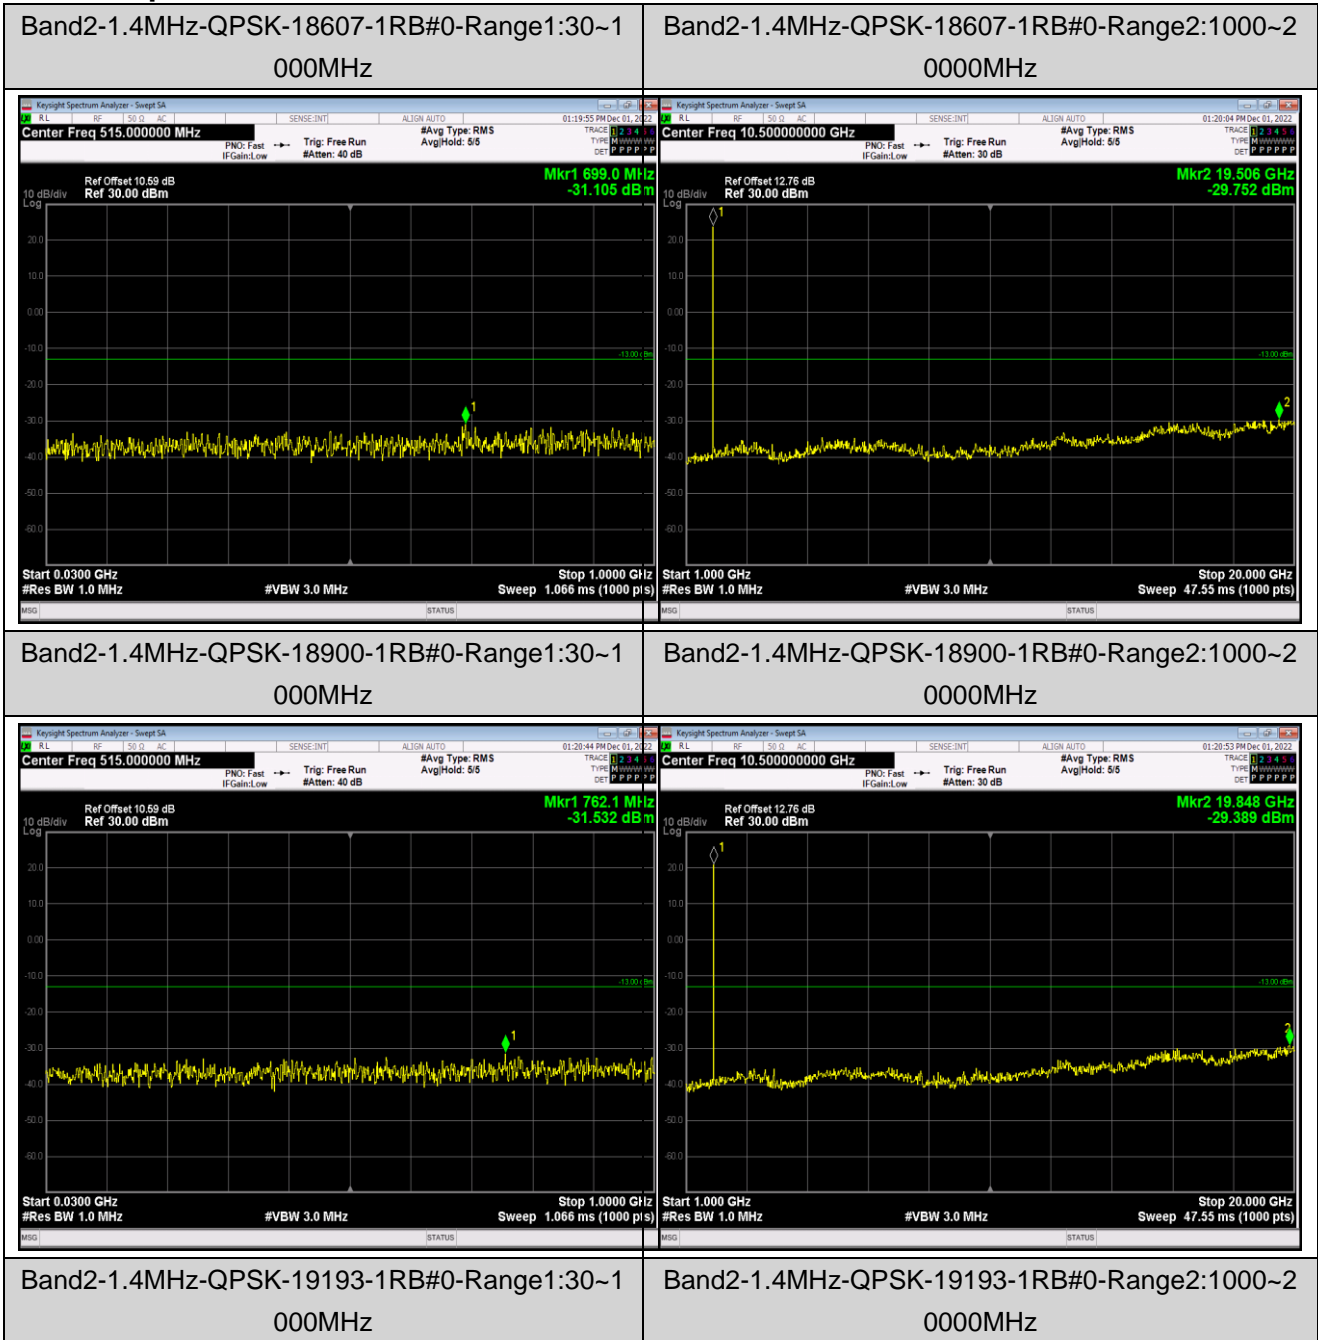

Test Graphs