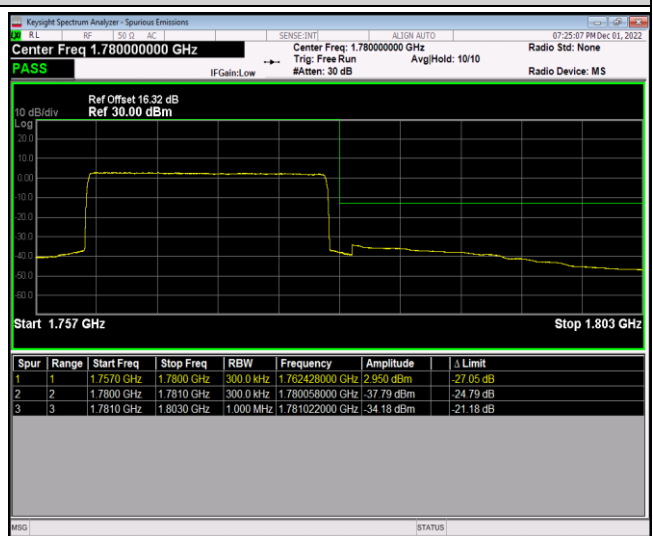

Band66-20MHz-16QAM-132072-1RB#99

Band66-20MHz-16QAM-132072-100RB#0

Band66-20MHz-16QAM-132572-1RB#0

Band66-20MHz-16QAM-132572-1RB#99

Band66-20MHz-16QAM-132572-100RB#0

Band66-20MHz-64QAM-132072-1RB#0

Band66-20MHz-64QAM-132072-1RB#99