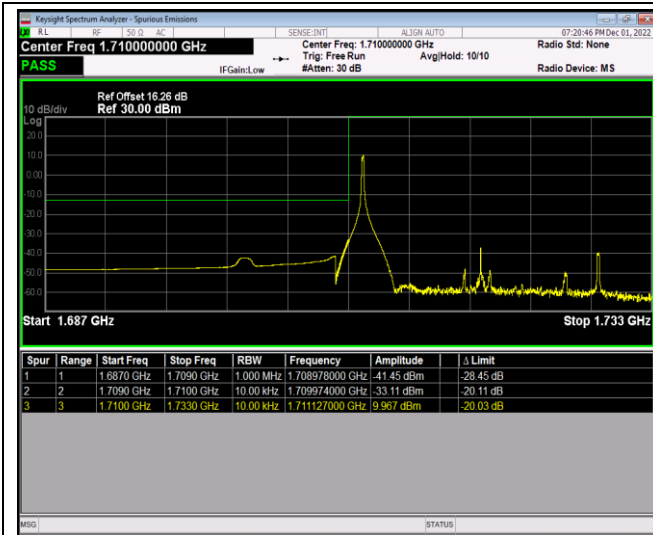

Band66-20MHz-16QAM-132072-1RB#0

Band66-20MHz-16QAM-132072-100RB#0