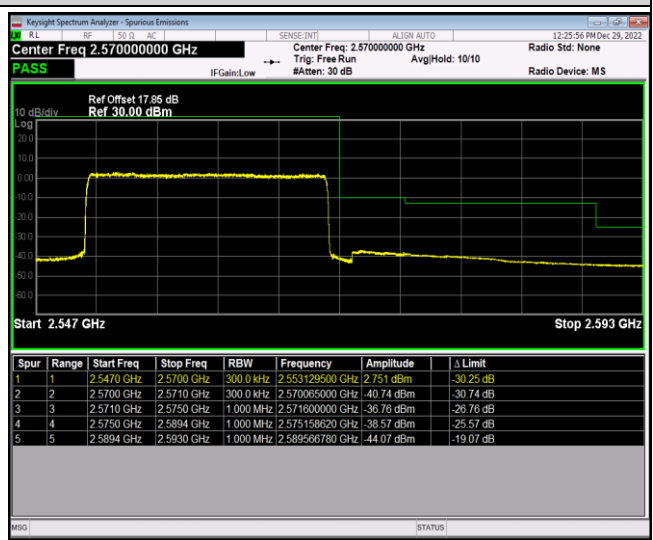

Band7-20MHz-64QAM-21350-1RB#0

Band7-20MHz-64QAM-21350-1RB#99

Band7-20MHz-64QAM-21350-100RB#0

Band12-1.4MHz-QPSK-23017-1RB#0

Band12-1.4MHz-QPSK-23017-1RB#5

Band12-1.4MHz-QPSK-23017-6RB#0

Band12-1.4MHz-QPSK-23173-1RB#0