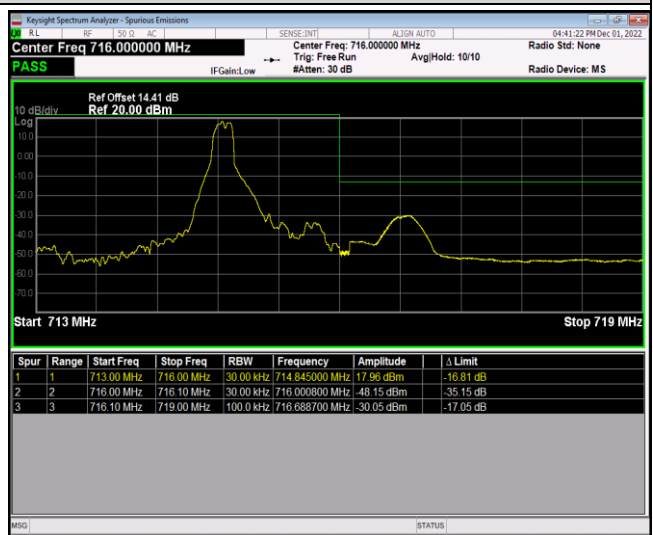

Band12-1.4MHz-QPSK-23173-1RB#0

Band12-1.4MHz-QPSK-23173-6RB#0