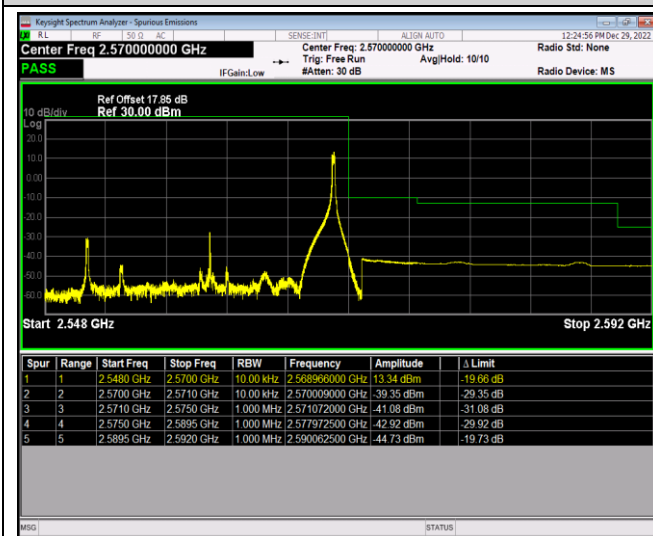

Band7-20MHz-16QAM-20850-100RB#0

Band7-20MHz-16QAM-21350-1RB#0

Band7-20MHz-16QAM-21350-1RB#99

Band7-20MHz-16QAM-21350-100RB#0

Band7-20MHz-64QAM-20850-1RB#0

Band7-20MHz-64QAM-20850-1RB#99

Band7-20MHz-64QAM-20850-100RB#0