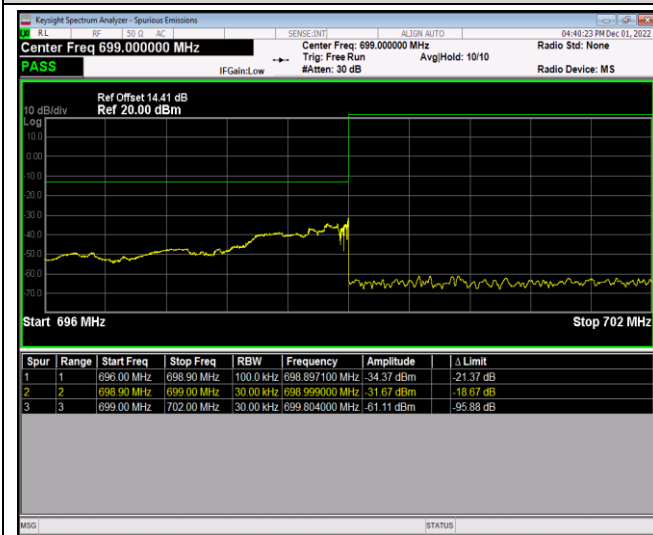

Band7-20MHz-64QAM-21350-1RB#0

Band7-20MHz-64QAM-21350-1RB#99

Band7-20MHz-64QAM-21350-100RB#0

Band12-1.4MHz-QPSK-23017-1RB#0

Band12-1.4MHz-QPSK-23017-1RB#5

Band12-1.4MHz-QPSK-23017-6RB#0

Band12-1.4MHz-QPSK-23173-1RB#0