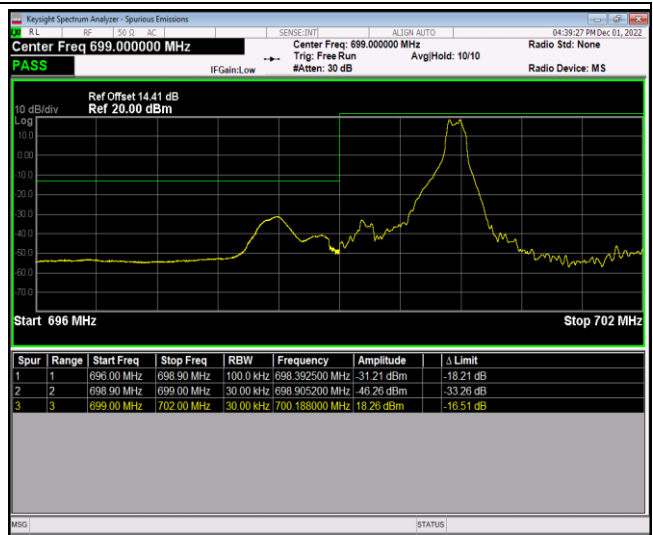

Band7-20MHz-64QAM-21350-1RB#0

Band7-20MHz-64QAM-21350-1RB#99

Band7-20MHz-64QAM-21350-100RB#0

Band12-1.4MHz-QPSK-23017-1RB#0

Band12-1.4MHz-QPSK-23017-1RB#5

Band12-1.4MHz-QPSK-23017-6RB#0

Band12-1.4MHz-QPSK-23173-1RB#0