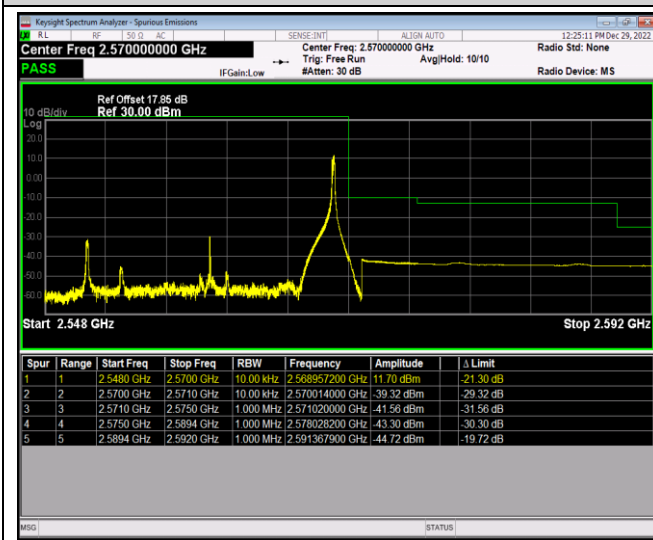

Band7-20MHz-64QAM-21350-1RB#99

Band12-1.4MHz-QPSK-23017-1RB#0