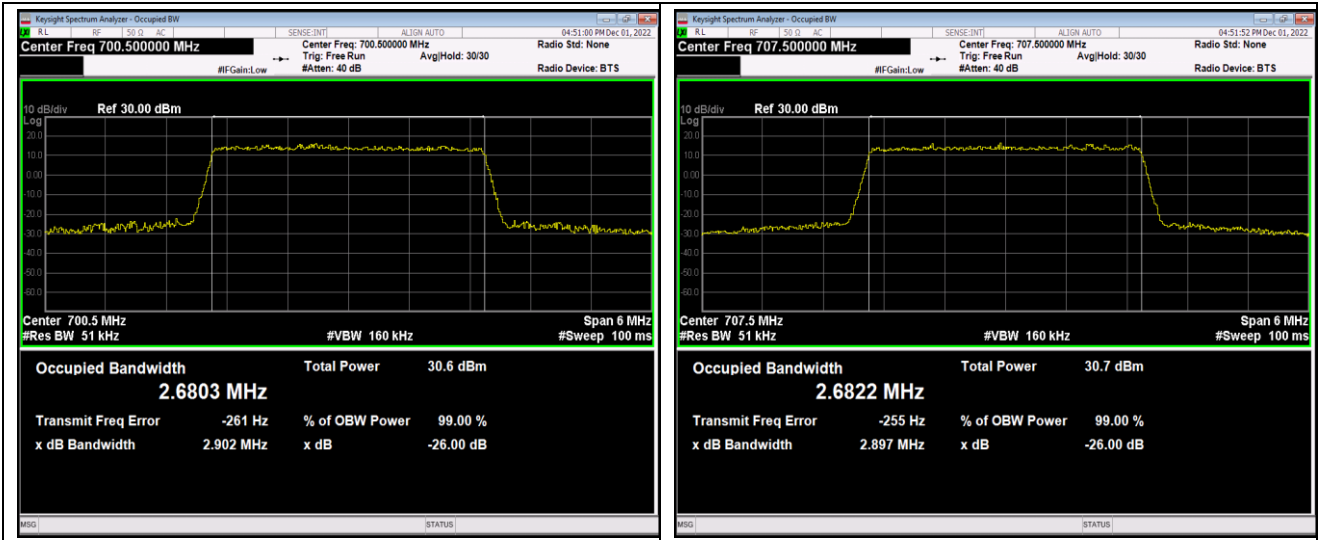

Band12-1.4MHz-16QAM-23095-6RB#0

Band12-1.4MHz-16QAM-23173-6RB#0

Band12-1.4MHz-64QAM-23017-6RB#0

Band12-1.4MHz-64QAM-23095-6RB#0

Band12-3MHz-16QAM-23165-15RB#0

Band12-3MHz-64QAM-23025-15RB#0

Band12-3MHz-64QAM-23095-15RB#0