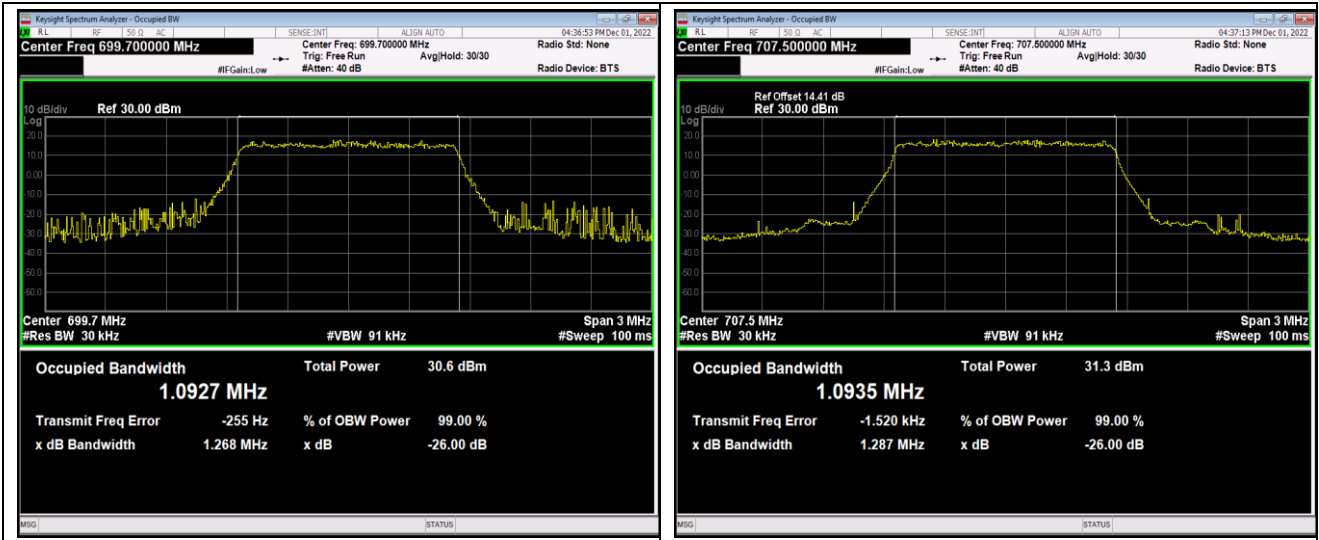

Band7-20MHz-64QAM-20850-100RB#0

Band7-20MHz-64QAM-21100-100RB#0

Band7-20MHz-64QAM-21350-100RB#0

Band12-1.4MHz-QPSK-23017-6RB#0

Band12-1.4MHz-QPSK-23095-6RB#0

Band12-1.4MHz-QPSK-23173-6RB#0

Band12-1.4MHz-16QAM-23017-6RB#0