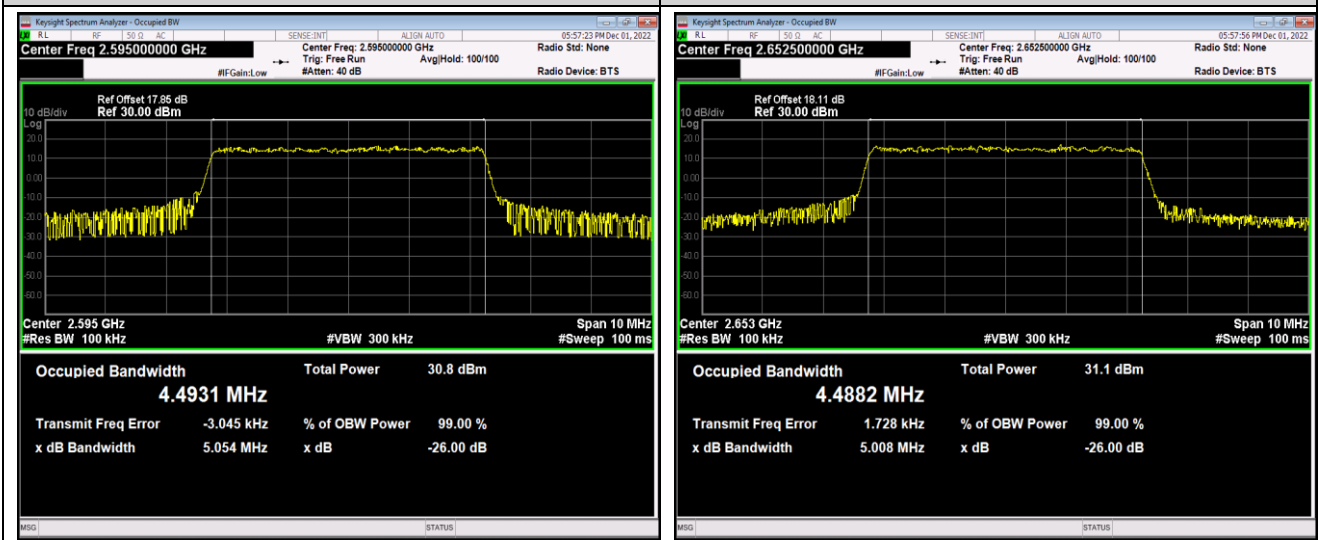

Band41-5MHz-16QAM-40640-25RB#0

Band41-5MHz-16QAM-41215-25RB#0

Band41-5MHz-64QAM-40065-25RB#0

Band41-5MHz-64QAM-40640-25RB#0