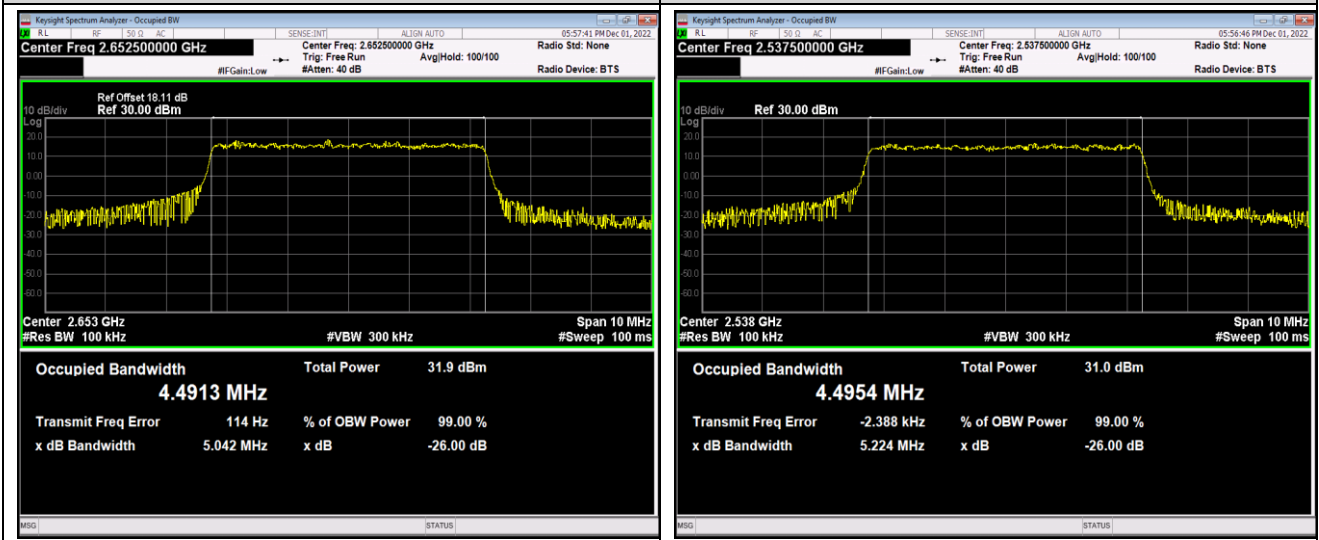

Band17-10MHz-64QAM-23790-50RB#0

Band17-10MHz-64QAM-23800-50RB#0

Band41-5MHz-QPSK-40065-25RB#0

Band41-5MHz-QPSK-40640-25RB#0

Band41-5MHz-QPSK-41215-25RB#0

Band41-5MHz-16QAM-40065-25RB#0

Band41-5MHz-16QAM-40640-25RB#0