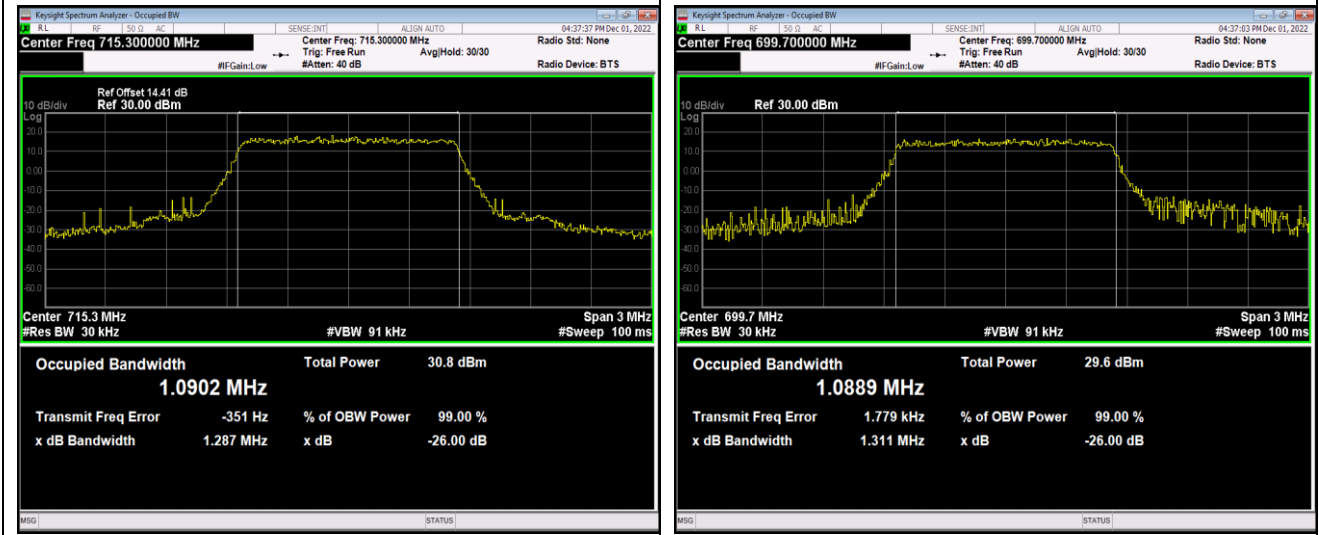

Band7-20MHz-64QAM-20850-100RB#0

Band7-20MHz-64QAM-21100-100RB#0

Band7-20MHz-64QAM-21350-100RB#0

Band12-1.4MHz-QPSK-23017-6RB#0

Band12-1.4MHz-QPSK-23095-6RB#0

Band12-1.4MHz-QPSK-23173-6RB#0

Band12-1.4MHz-16QAM-23017-6RB#0