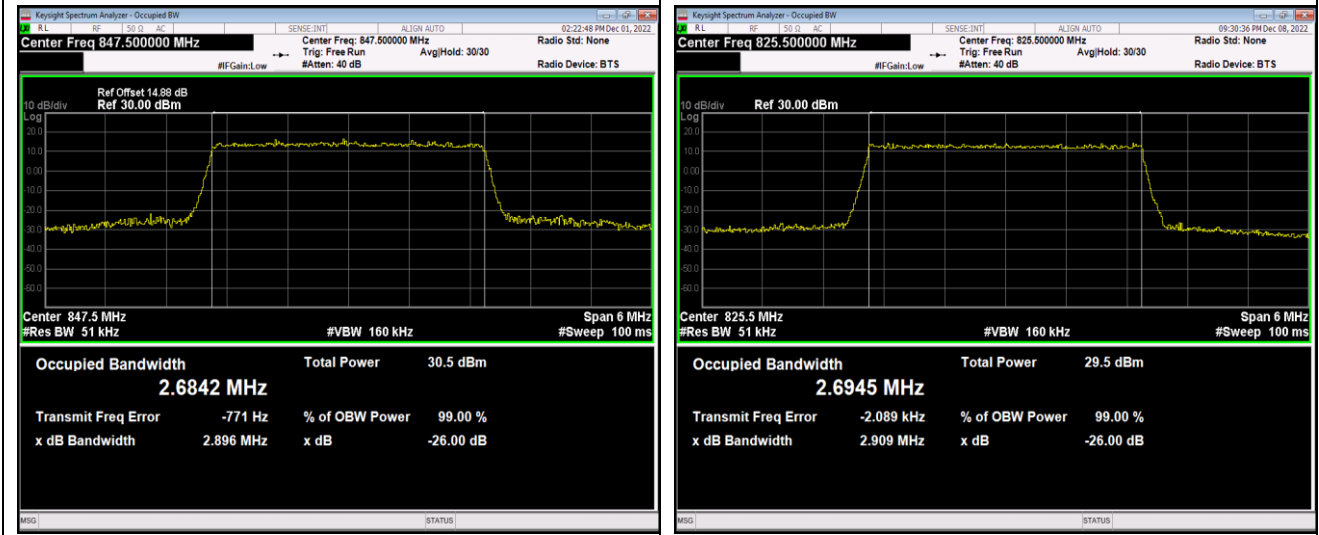

Band5-3MHz-QPSK-20525-15RB#0

Band5-3MHz-QPSK-20635-15RB#0

Band5-3MHz-16QAM-20415-15RB#0

Band5-3MHz-16QAM-20525-15RB#0

Band5-3MHz-16QAM-20635-15RB#0

Band5-3MHz-64QAM-20415-15RB#0

Band5-3MHz-64QAM-20525-15RB#0