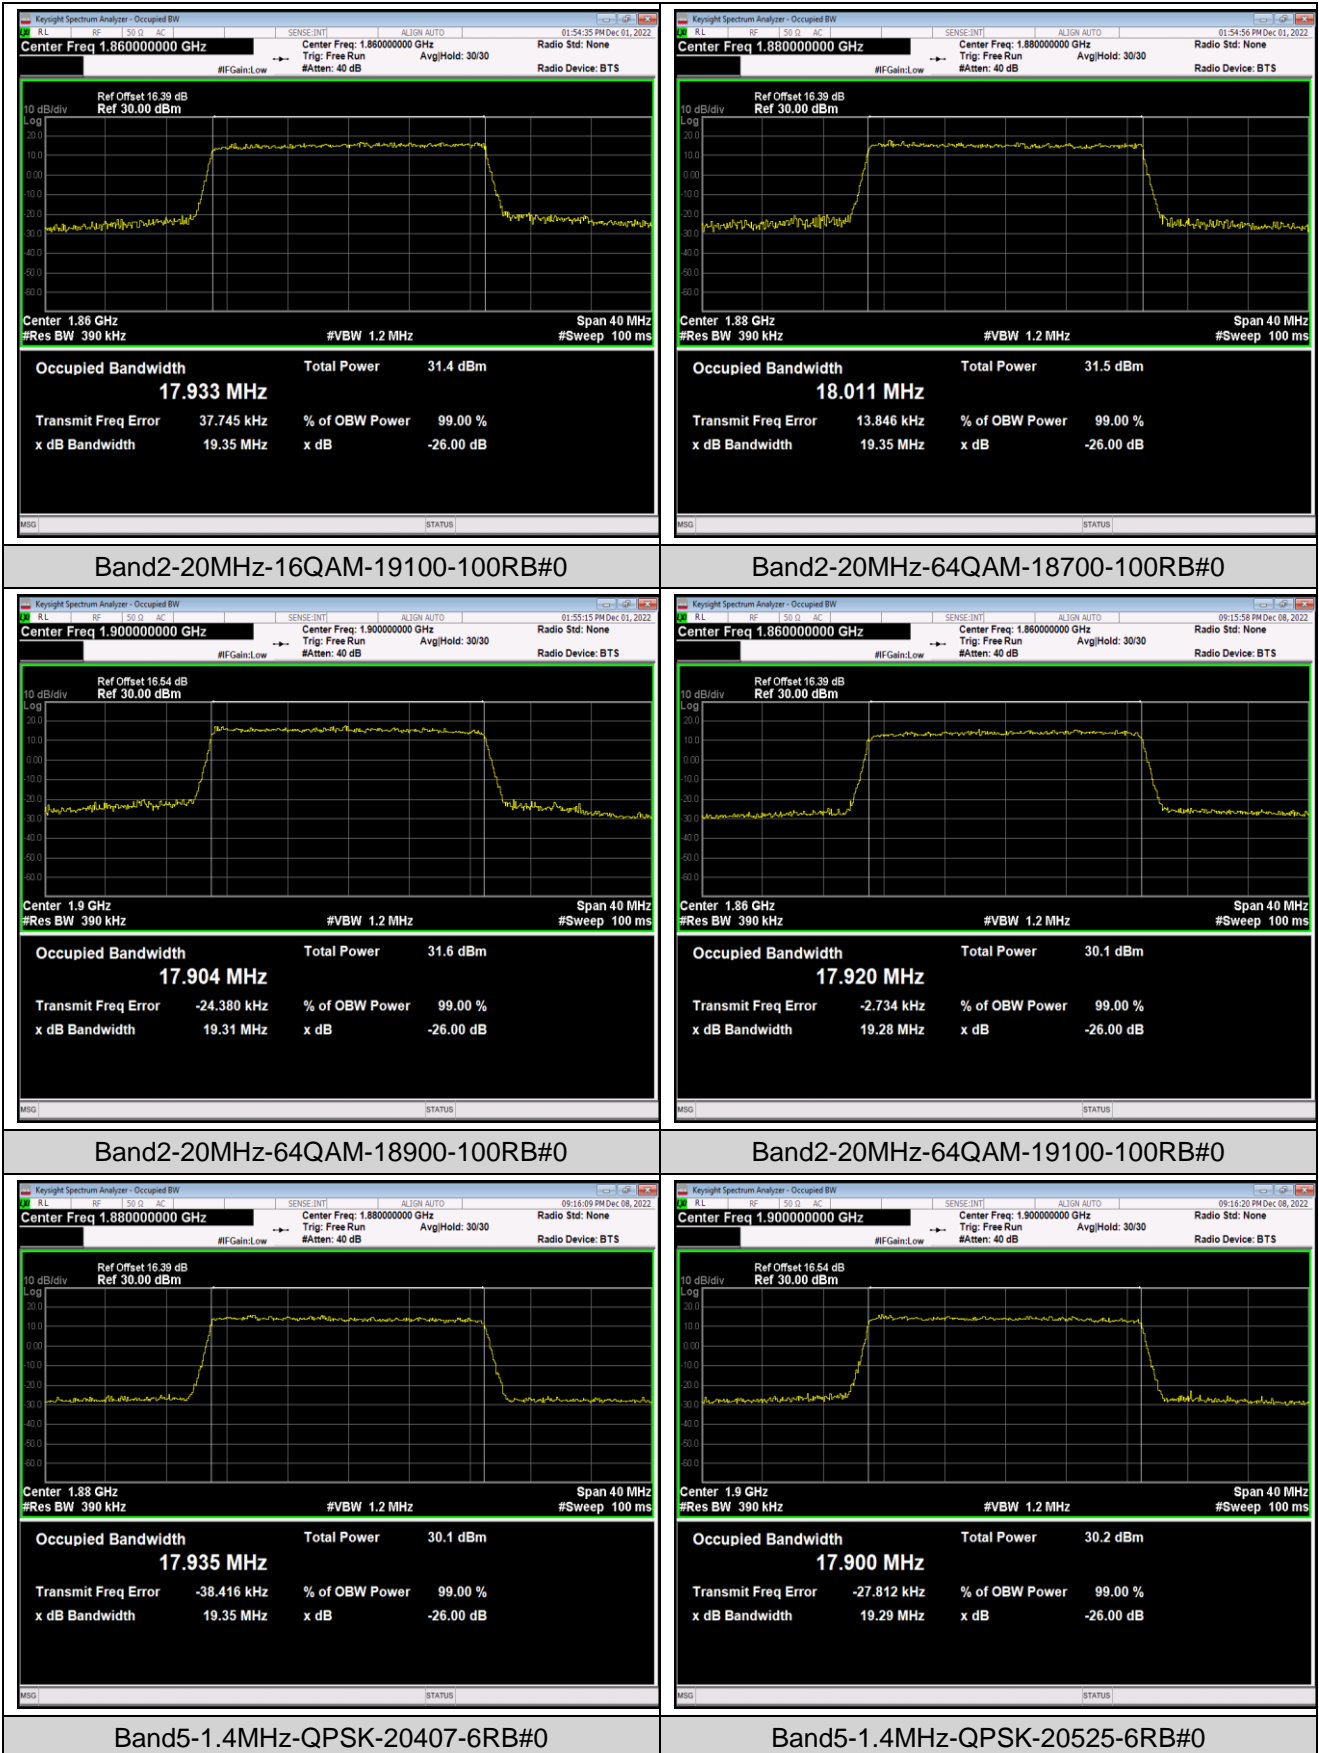

Band2-15MHz-64QAM-19125-75RB#0

Band2-20MHz-QPSK-18700-100RB#0

Band2-20MHz-QPSK-18900-100RB#0

Band2-20MHz-QPSK-19100-100RB#0

Band2-20MHz-16QAM-18700-100RB#0

Band2-20MHz-16QAM-18900-100RB#0

Band5-1.4MHz-QPSK-20643-6RB#0

Band5-1.4MHz-16QAM-20407-6RB#0

Band5-1.4MHz-16QAM-20525-6RB#0

Band5-1.4MHz-16QAM-20643-6RB#0

Band5-1.4MHz-64QAM-20407-6RB#0

Band5-1.4MHz-64QAM-20525-6RB#0

Band5-1.4MHz-64QAM-20643-6RB#0

Band5-3MHz-QPSK-20415-15RB#0

Band5-3MHz-QPSK-20525-15RB#0

Band5-3MHz-QPSK-20635-15RB#0

Band5-3MHz-16QAM-20415-15RB#0

Band5-3MHz-16QAM-20525-15RB#0

Band5-3MHz-16QAM-20635-15RB#0

Band5-3MHz-64QAM-20415-15RB#0

Band5-3MHz-64QAM-20525-15RB#0