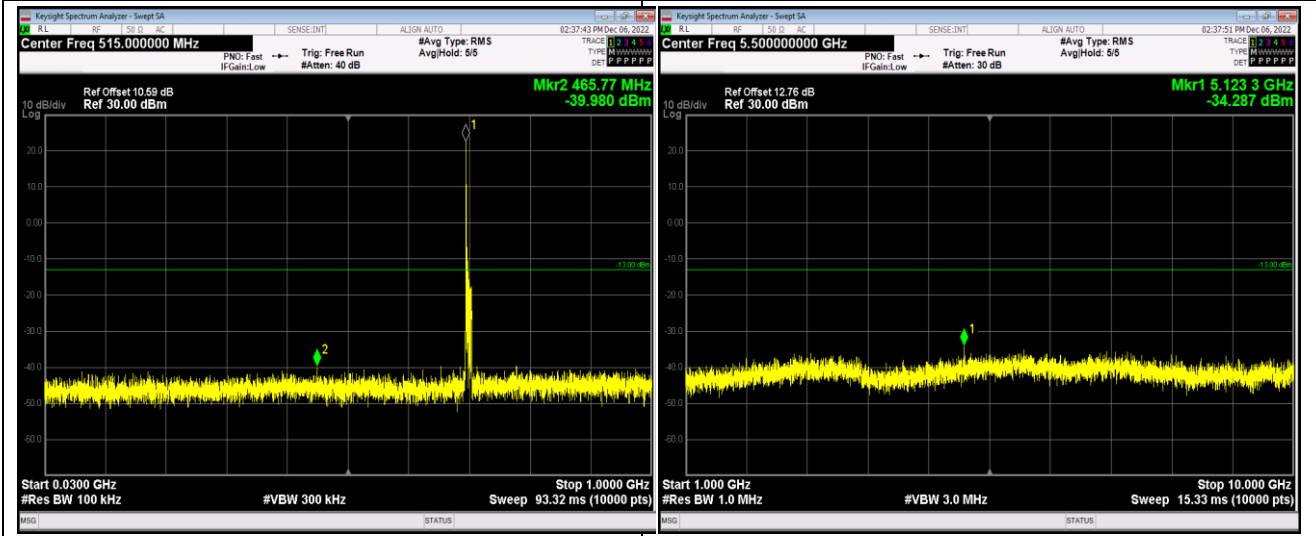

Band12-10MHz-QPSK-23095-1RB#0-Range1:30~1000MHz

Band12-10MHz-QPSK-23095-1RB#0-Range2:1000~10000MHz