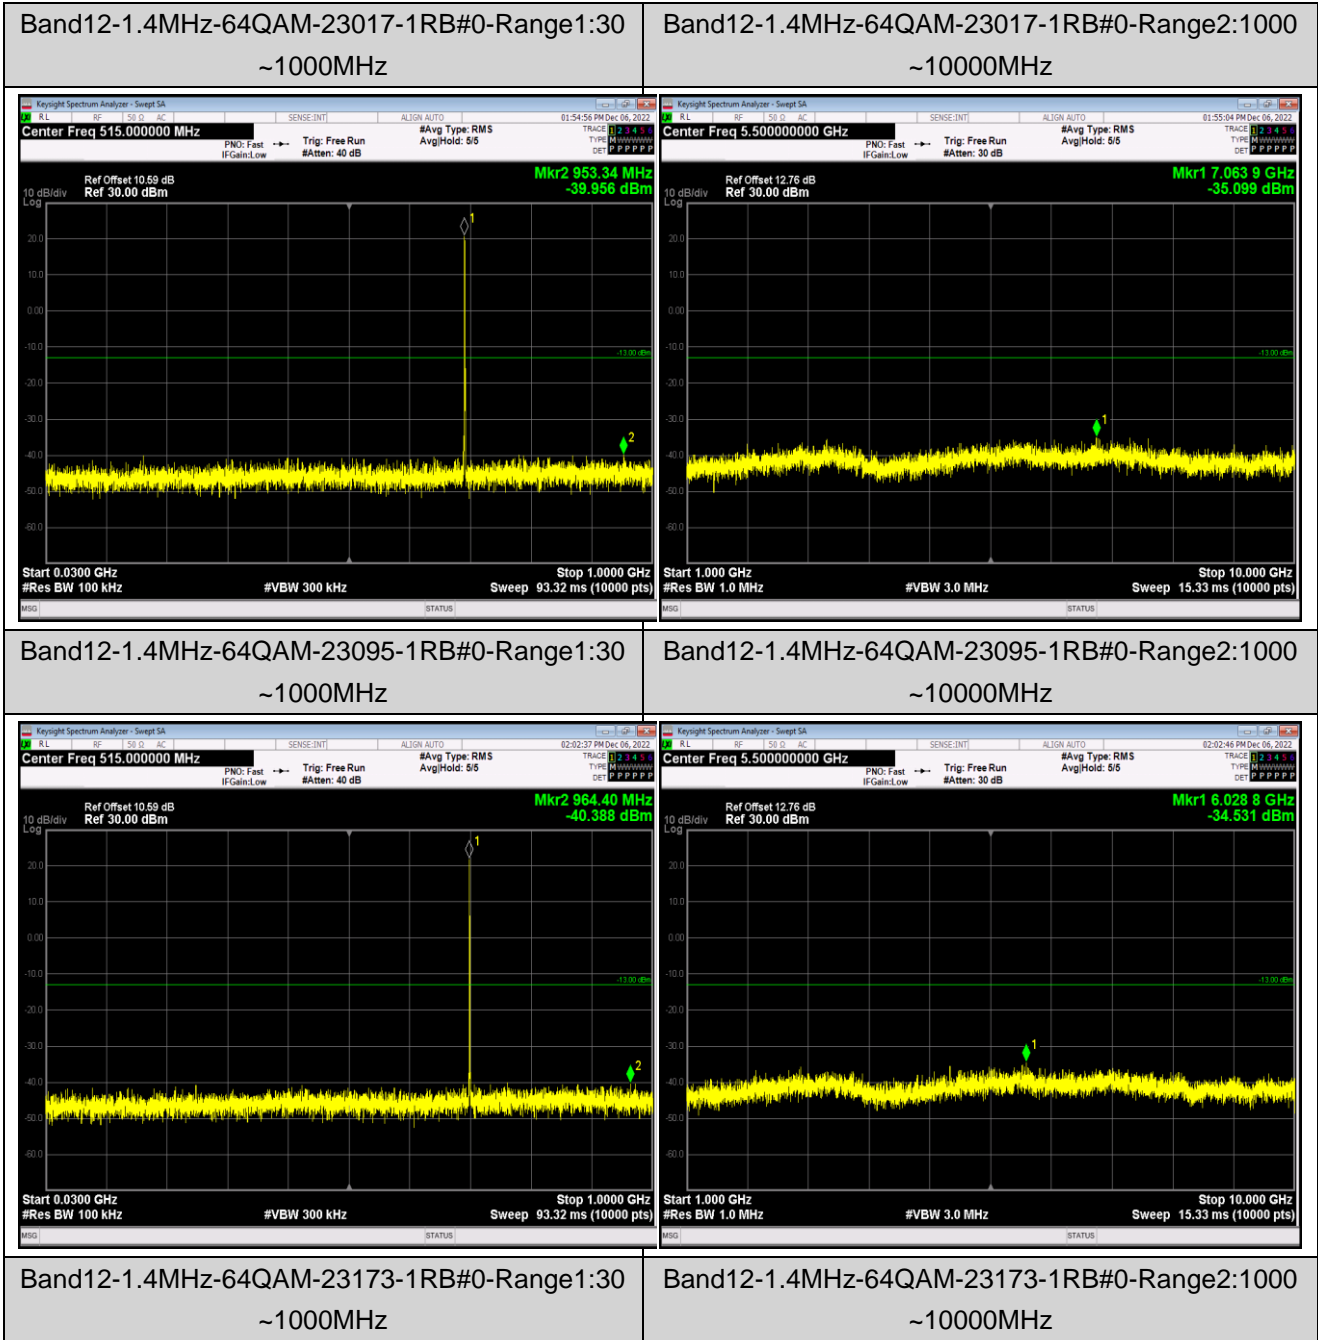

Band7-20MHz-16QAM-20850-1RB#0-Range1:30~1000MHz

Band7-20MHz-16QAM-20850-1RB#0-Range2:1000~6500MHz

Band7-20MHz-16QAM-21100-1RB#0-Range1:30~1000MHz

Band7-20MHz-16QAM-21100-1RB#0-Range2:1000~6500MHz

Band7-20MHz-64QAM-21350-1RB#0-Range1:30~1000MHz

Band7-20MHz-64QAM-21350-1RB#0-Range2:1000~6500MHz

Band12-1.4MHz-QPSK-23017-1RB#0-Range1:30~1000MHz

Band12-1.4MHz-QPSK-23017-1RB#0-Range2:1000~10000MHz

Band12-1.4MHz-16QAM-23095-1RB#0-Range1:30  
~1000MHz

Band12-1.4MHz-16QAM-23095-1RB#0-Range2:1000  
~10000MHz

Band12-1.4MHz-16QAM-23173-1RB#0-Range1:30  
~1000MHz

Band12-1.4MHz-16QAM-23173-1RB#0-Range2:1000  
~10000MHz

Band12-10MHz-QPSK-23060-1RB#0-Range1:30~1000MHz