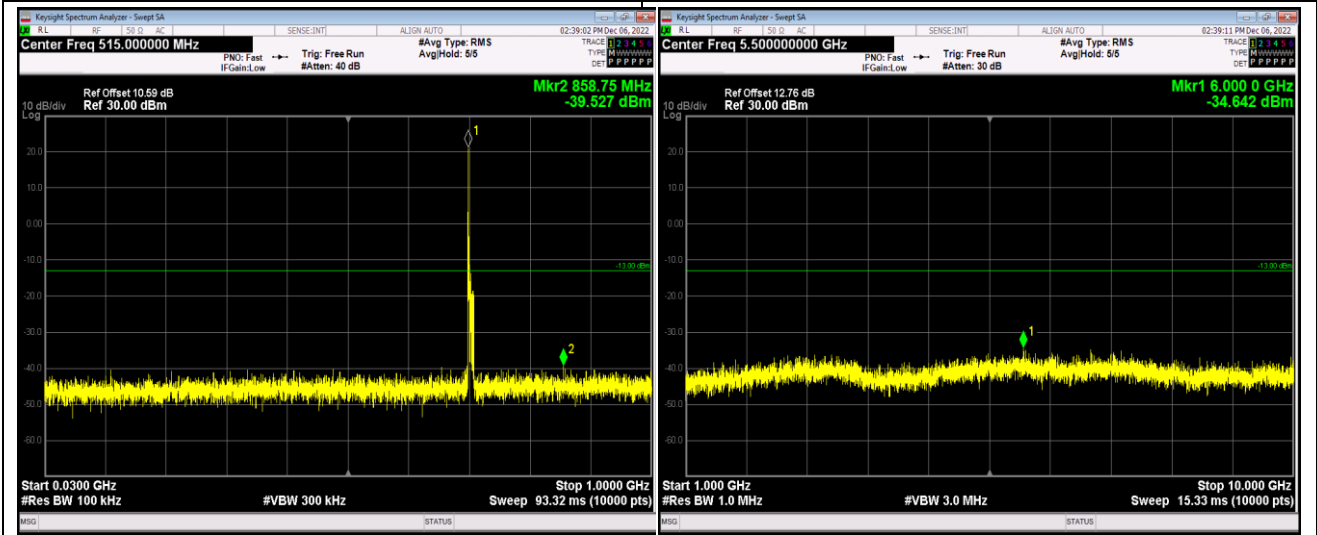

Band12-10MHz-QPSK-23060-1RB#0-Range2:1000~10000MHz

Band12-10MHz-QPSK-23095-1RB#0-Range1:30~1000MHz

Band12-10MHz-QPSK-23095-1RB#0-Range2:1000~10000MHz

Band12-10MHz-16QAM-23130-1RB#0-Range1:30  
~1000MHz

Band12-10MHz-16QAM-23130-1RB#0-Range2:1000~  
10000MHz