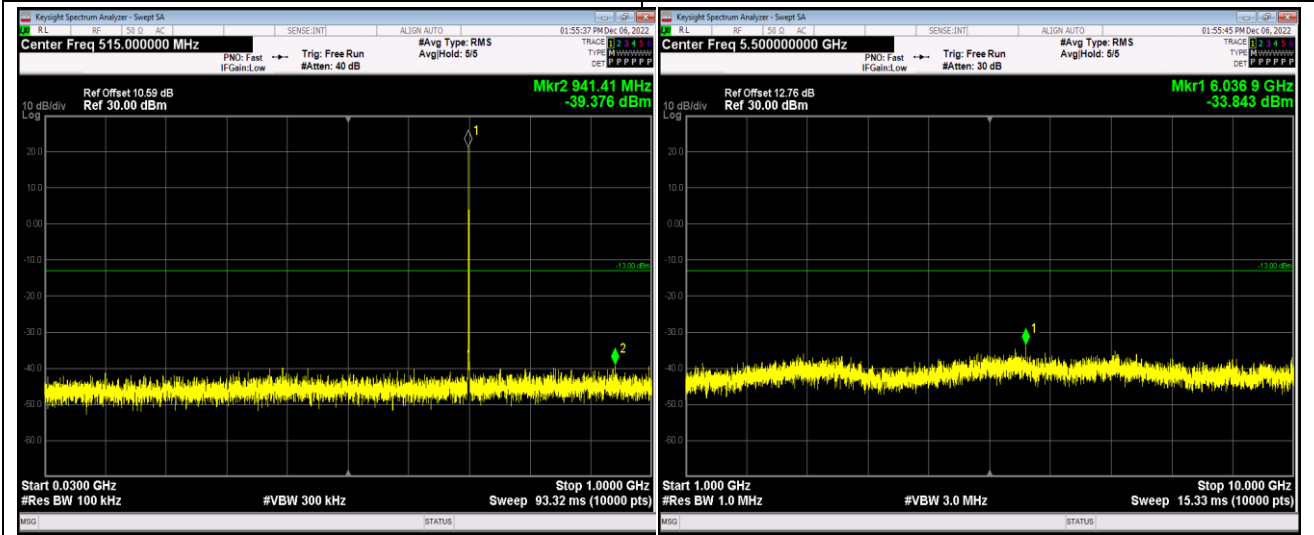

Band12-1.4MHz-16QAM-23095-1RB#0-Range1:30
~1000MHz

Band12-1.4MHz-16QAM-23173-1RB#0-Range2:1000
~10000MHz

Band12-1.4MHz-16QAM-23095-1RB#0-Range2:1000
~10000MHz

Band12-1.4MHz-16QAM-23173-1RB#0-Range1:30
~1000MHz