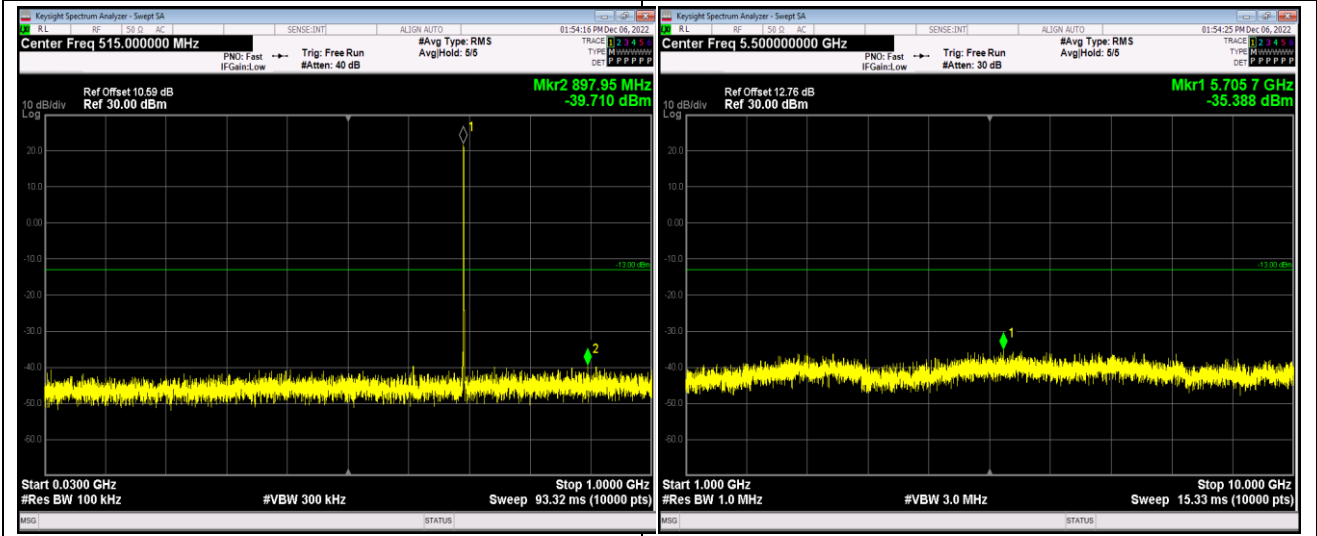

Band12-1.4MHz-QPSK-23017-1RB#0-Range1:30~1000MHz

Band12-1.4MHz-QPSK-23017-1RB#0-Range2:1000~10000MHz