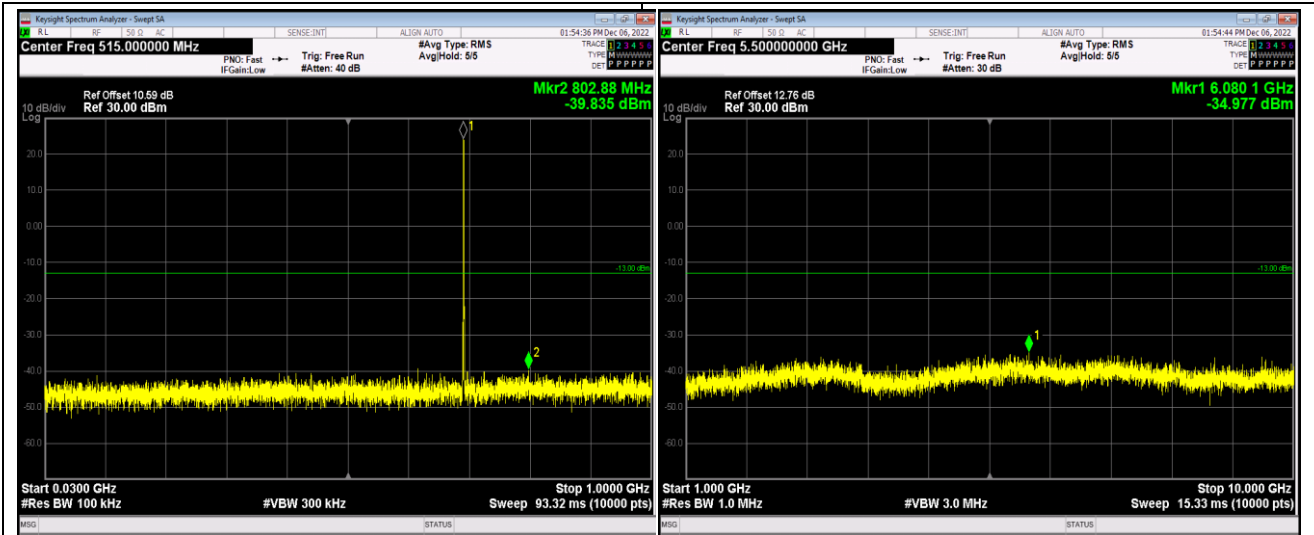

Band7-20MHz-64QAM-21350-1RB#0-Range2:1000~6500MHz

Band12-1.4MHz-QPSK-23017-1RB#0-Range1:30~1000MHz

Band12-1.4MHz-QPSK-23017-1RB#0-Range2:1000~10000MHz

Band12-1.4MHz-16QAM-23095-1RB#0-Range1:30  
~1000MHz