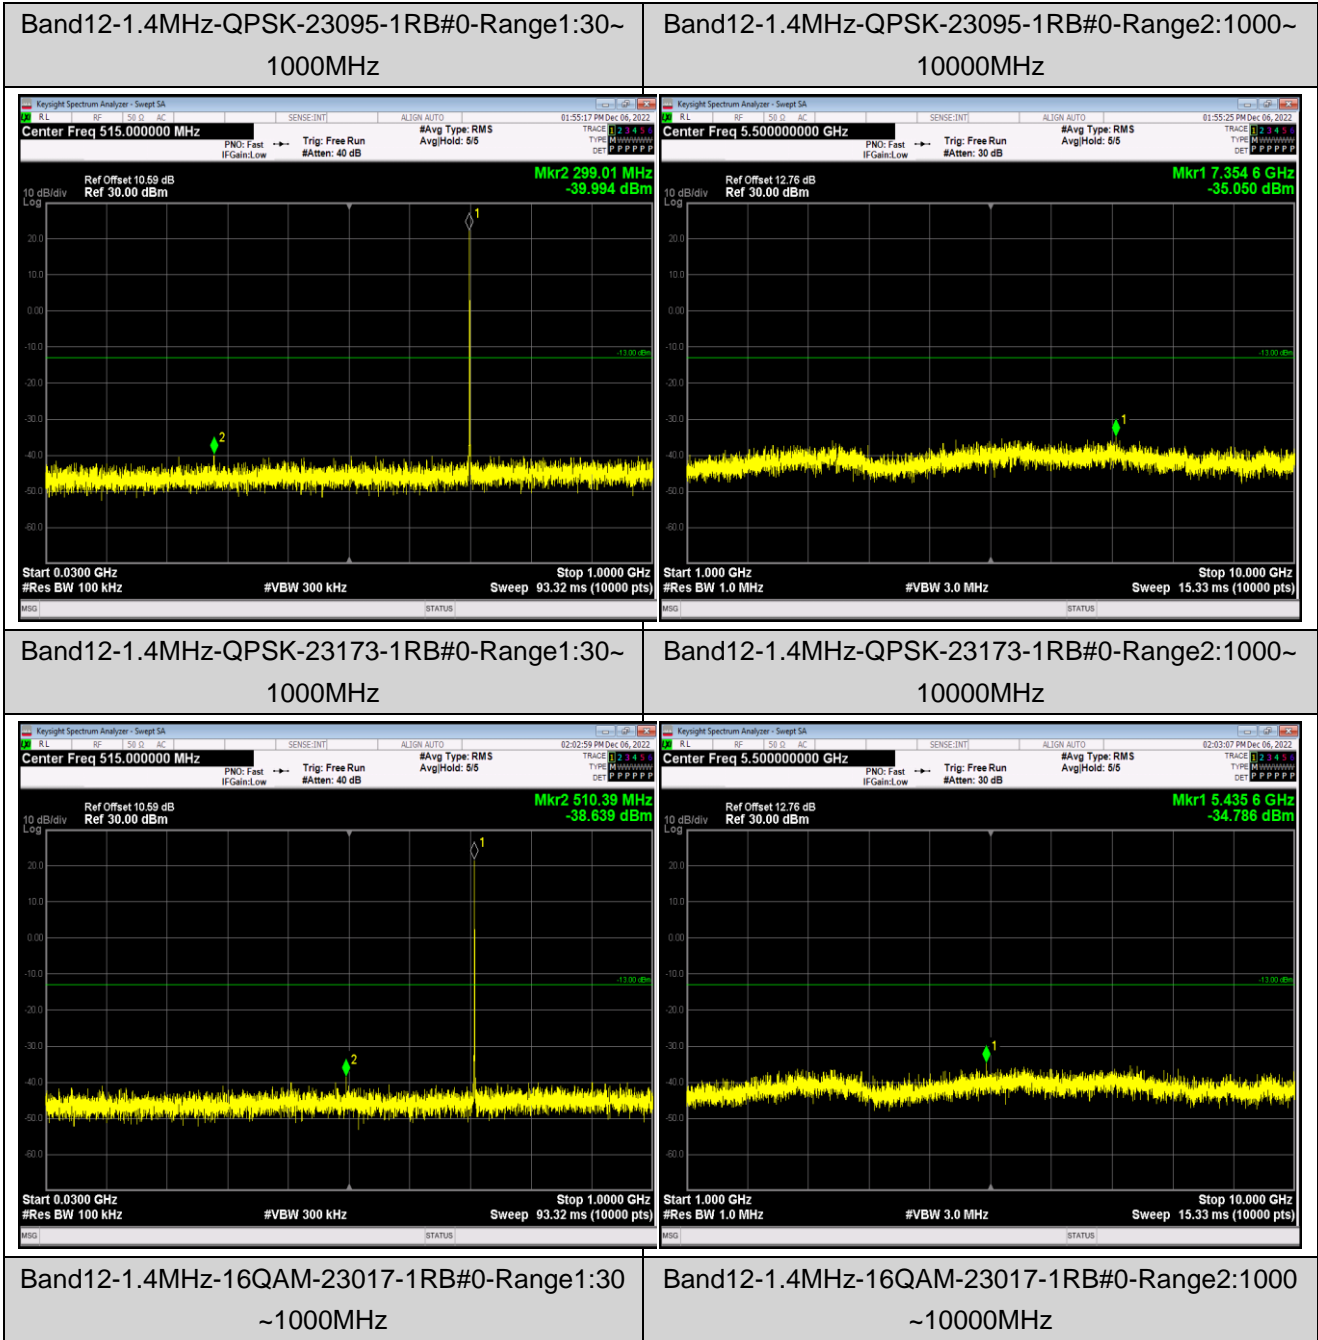

Band7-20MHz-16QAM-20850-1RB#0-Range1:30~1000MHz

Band7-20MHz-16QAM-20850-1RB#0-Range2:1000~6500MHz

Band7-20MHz-16QAM-21100-1RB#0-Range1:30~1000MHz

Band7-20MHz-16QAM-21100-1RB#0-Range2:1000~6500MHz

Band7-20MHz-64QAM-21350-1RB#0-Range1:30~1000MHz

Band7-20MHz-64QAM-21350-1RB#0-Range2:1000~6500MHz

Band12-1.4MHz-QPSK-23017-1RB#0-Range1:30~1000MHz

Band12-1.4MHz-QPSK-23017-1RB#0-Range2:1000~10000MHz

Band12-1.4MHz-16QAM-23095-1RB#0-Range1:30  
~1000MHz