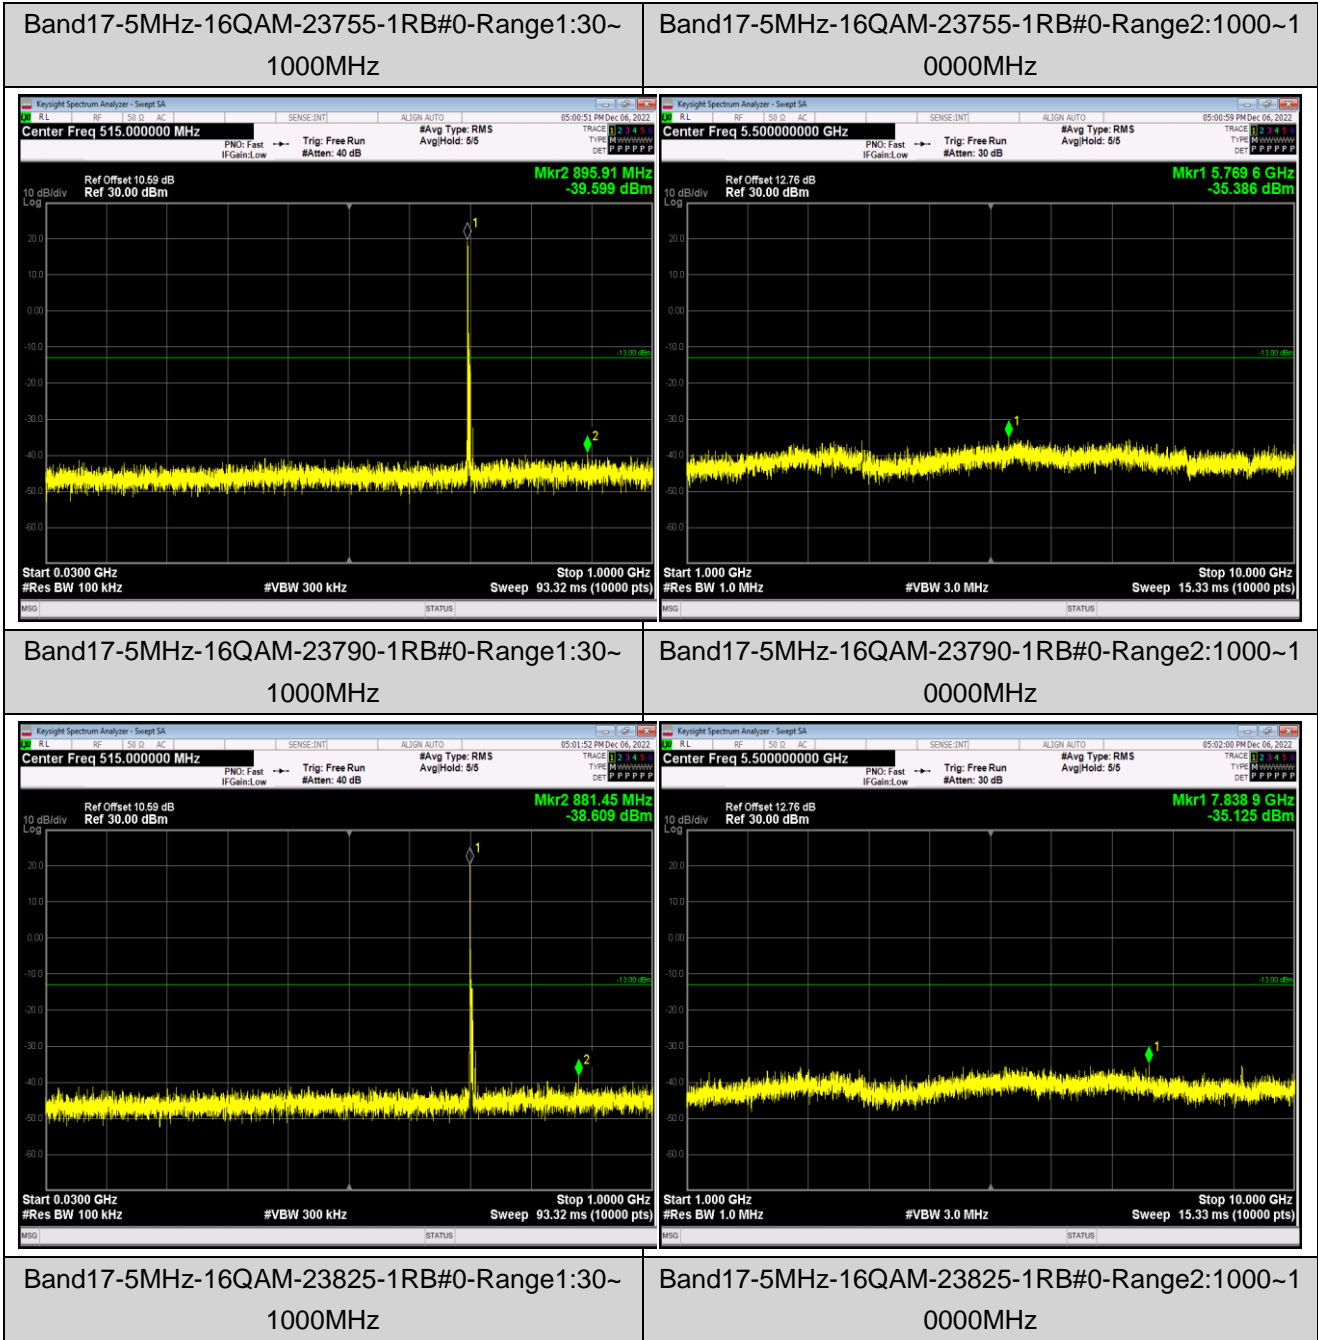

Band12-10MHz-QPSK-23060-1RB#0-Range2:1000~10000MHz

Band12-10MHz-QPSK-23095-1RB#0-Range1:30~1000MHz

Band12-10MHz-QPSK-23095-1RB#0-Range2:1000~10000MHz

Band12-10MHz-16QAM-23130-1RB#0-Range1:30  
~1000MHz

Band12-10MHz-16QAM-23130-1RB#0-Range2:1000~  
10000MHz

Band12-10MHz-64QAM-23060-1RB#0-Range1:30  
~1000MHz

Band12-10MHz-64QAM-23060-1RB#0-Range2:1000~  
10000MHz

Band17-5MHz-QPSK-23790-1RB#0-Range1:30~1000MHz

Band17-5MHz-QPSK-23790-1RB#0-Range2:1000~10000MHz

Band17-5MHz-QPSK-23825-1RB#0-Range1:30~1000MHz

Band17-5MHz-QPSK-23825-1RB#0-Range2:1000~10000MHz

Band17-5MHz-64QAM-23755-1RB#0-Range1:30~1000MHz

Band17-5MHz-64QAM-23755-1RB#0-Range2:1000~10000MHz

Band17-5MHz-64QAM-23790-1RB#0-Range1:30~1000MHz