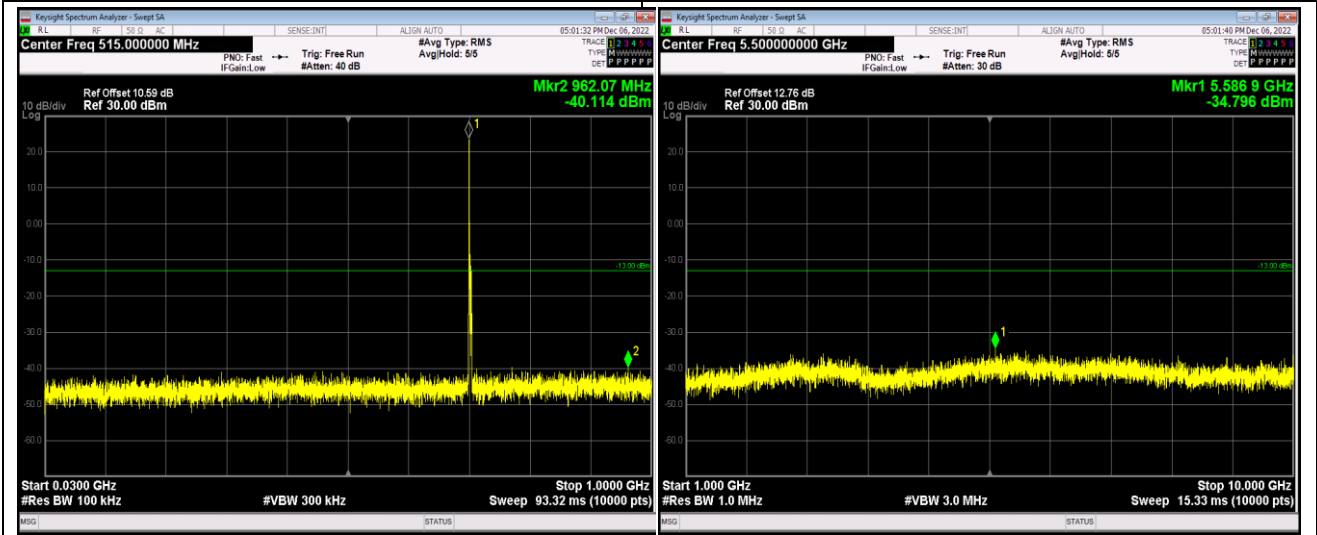

Band12-10MHz-64QAM-23060-1RB#0-Range1:30  
~1000MHz

Band12-10MHz-64QAM-23060-1RB#0-Range2:1000~  
10000MHz

Band17-5MHz-QPSK-23790-1RB#0-Range1:30~1000MHz

Band17-5MHz-QPSK-23790-1RB#0-Range2:1000~10000MHz