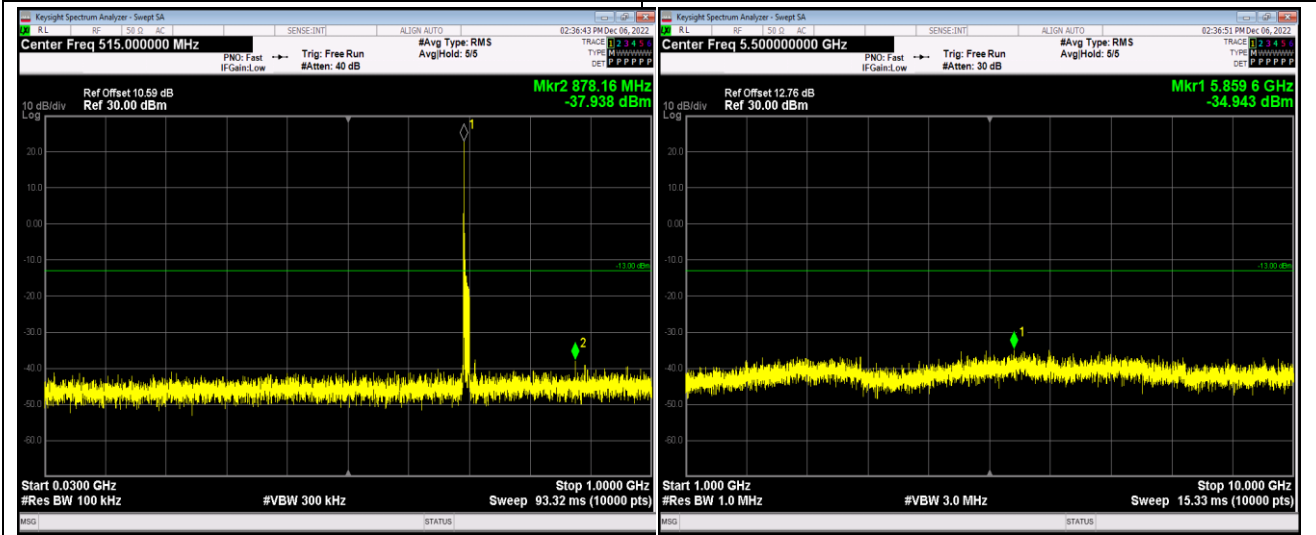

Band12-10MHz-QPSK-23060-1RB#0-Range1:30~1000MHz

Band12-10MHz-QPSK-23095-1RB#0-Range2:1000~10000MHz

Band12-10MHz-QPSK-23060-1RB#0-Range2:1000~10000MHz

Band12-10MHz-QPSK-23095-1RB#0-Range1:30~1000MHz