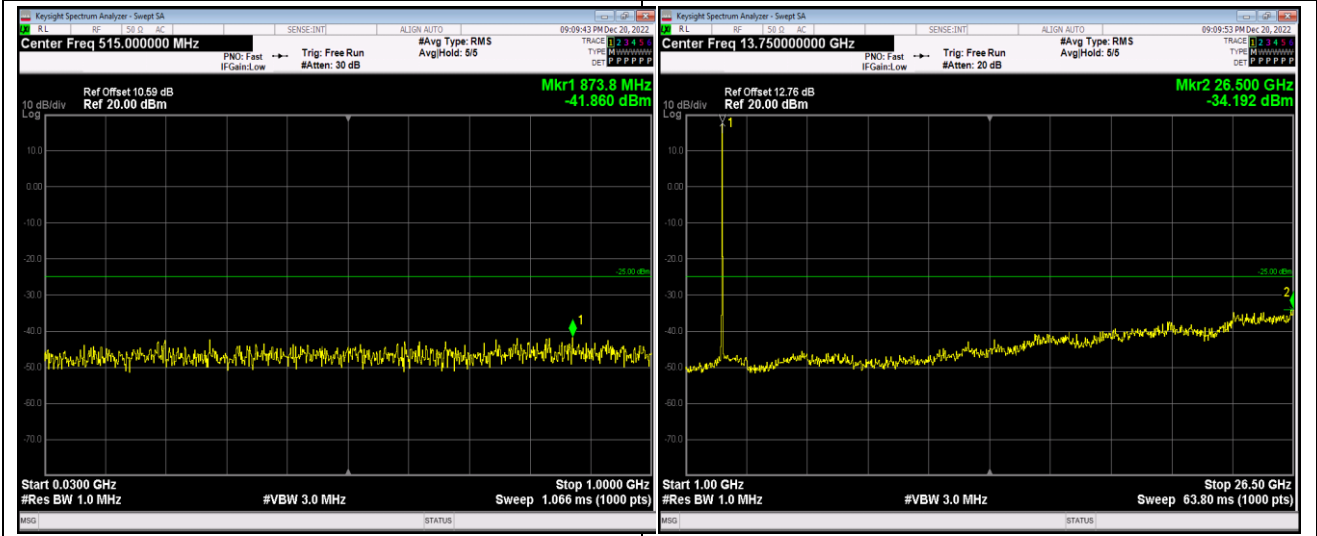

Band7-20MHz-16QAM-20850-1RB#0-Range1:30~1000MHz

Band7-20MHz-16QAM-20850-1RB#0-Range2:1000~6500MHz

Band7-20MHz-16QAM-21100-1RB#0-Range1:30~1000MHz

Band7-20MHz-16QAM-21100-1RB#0-Range2:1000~6500MHz

Band7-20MHz-64QAM-21350-1RB#0-Range1:30~1000MHz