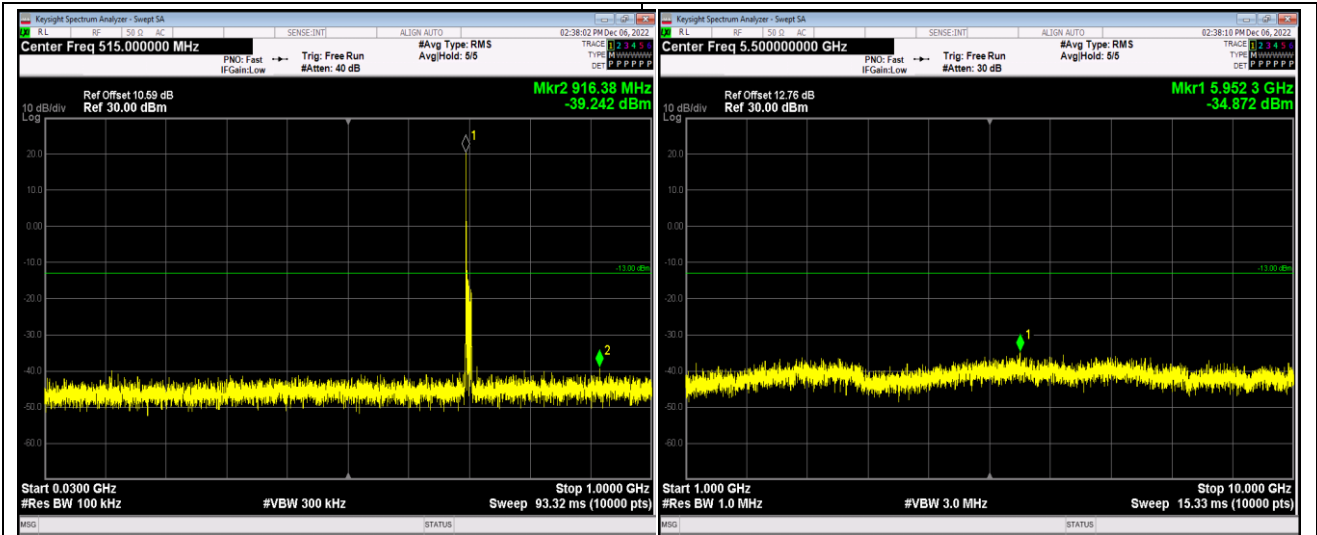

Band12-10MHz-QPSK-23060-1RB#0-Range2:1000~10000MHz

Band12-10MHz-QPSK-23095-1RB#0-Range1:30~1000MHz

Band12-10MHz-QPSK-23095-1RB#0-Range2:1000~10000MHz

Band12-10MHz-16QAM-23130-1RB#0-Range1:30  
~1000MHz

Band12-10MHz-16QAM-23130-1RB#0-Range2:1000~  
10000MHz