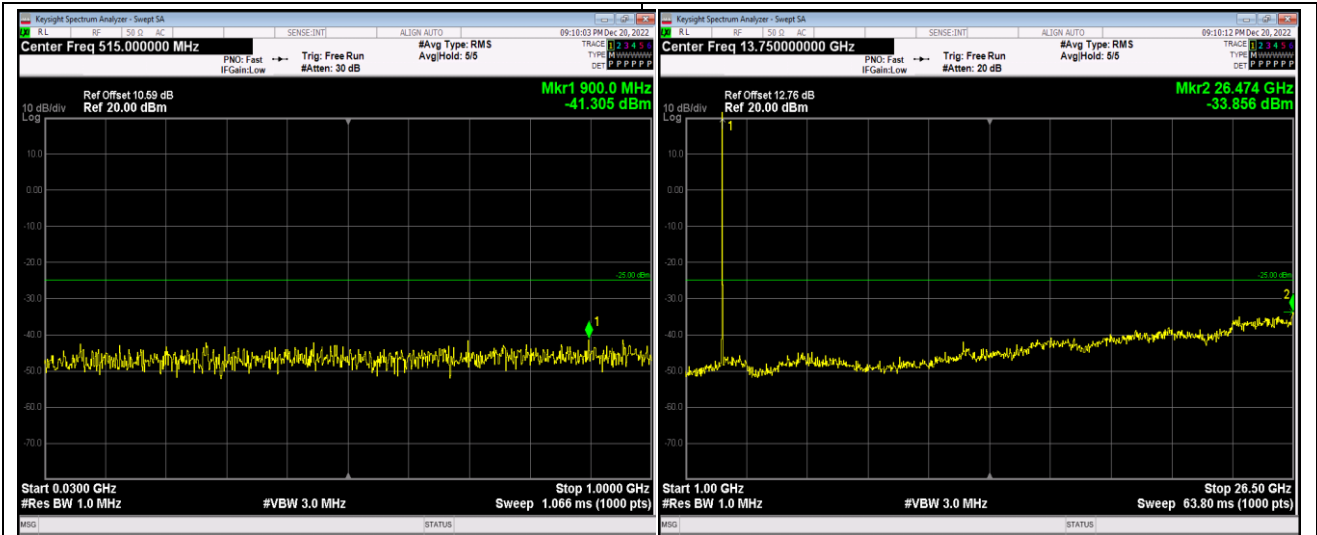

Band7-20MHz-16QAM-20850-1RB#0-Range1:30~1000MHz

Band7-20MHz-16QAM-20850-1RB#0-Range2:1000~6500MHz

Band7-20MHz-16QAM-21100-1RB#0-Range1:30~1000MHz

Band7-20MHz-16QAM-21100-1RB#0-Range2:1000~6500MHz

Band7-20MHz-64QAM-21350-1RB#0-Range1:30~1000MHz