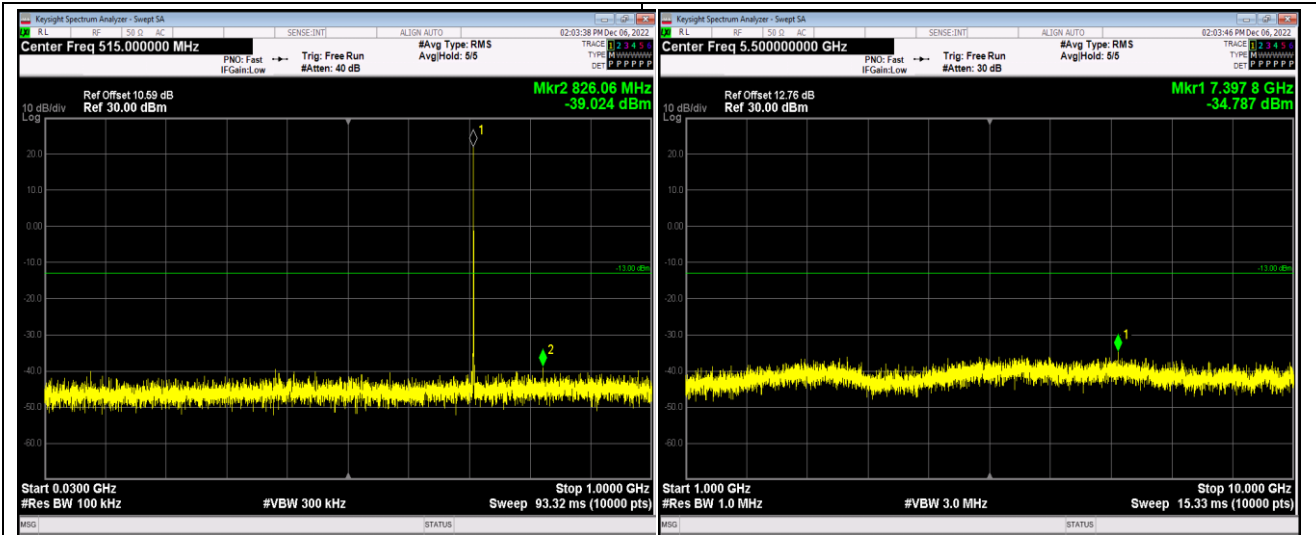

Band12-1.4MHz-16QAM-23095-1RB#0-Range2:1000  
~10000MHz

Band12-1.4MHz-16QAM-23173-1RB#0-Range1:30  
~1000MHz

Band12-1.4MHz-16QAM-23173-1RB#0-Range2:1000  
~10000MHz

Band12-10MHz-QPSK-23060-1RB#0-Range1:30~1000MHz