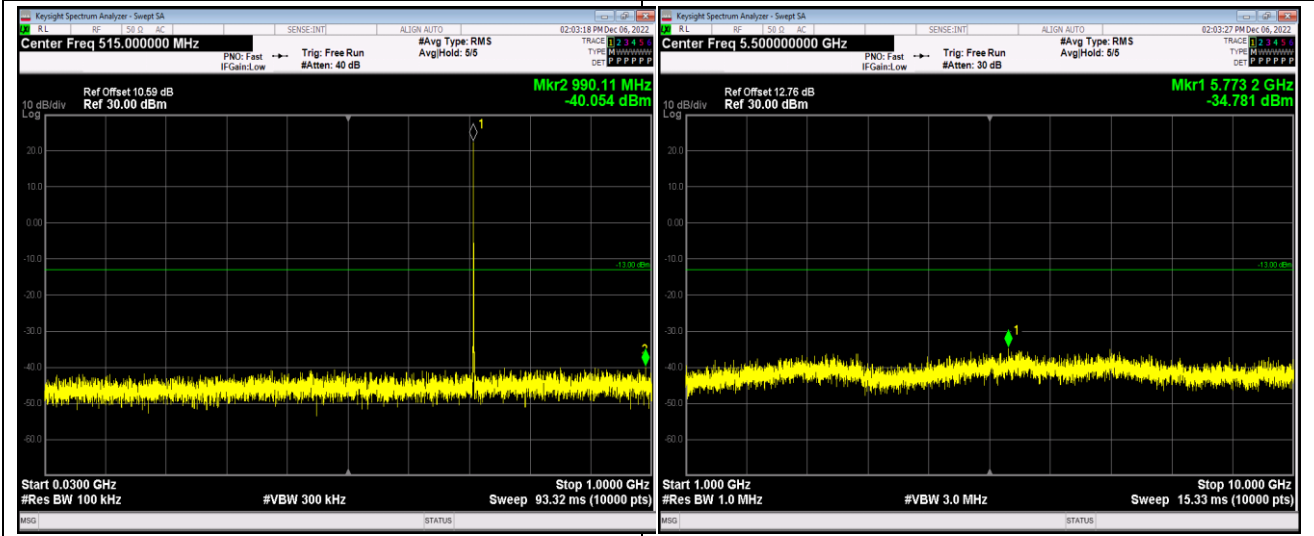

Band12-1.4MHz-16QAM-23173-1RB#0-Range1:30
~1000MHz

Band12-1.4MHz-16QAM-23173-1RB#0-Range2:1000
~10000MHz