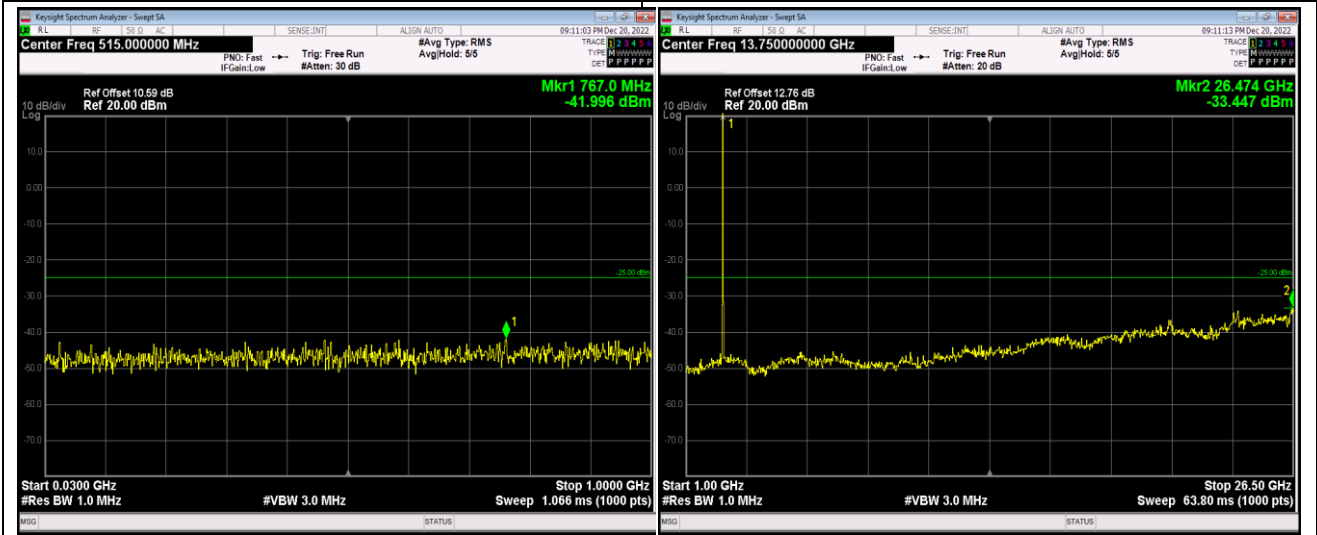

Band7-20MHz-64QAM-21350-1RB#0-Range1:30~1000MHz

Band12-1.4MHz-QPSK-23017-1RB#0-Range2:1000~10000MHz

Band7-20MHz-64QAM-21350-1RB#0-Range2:1000~6500MHz

Band12-1.4MHz-QPSK-23017-1RB#0-Range1:30~1000MHz