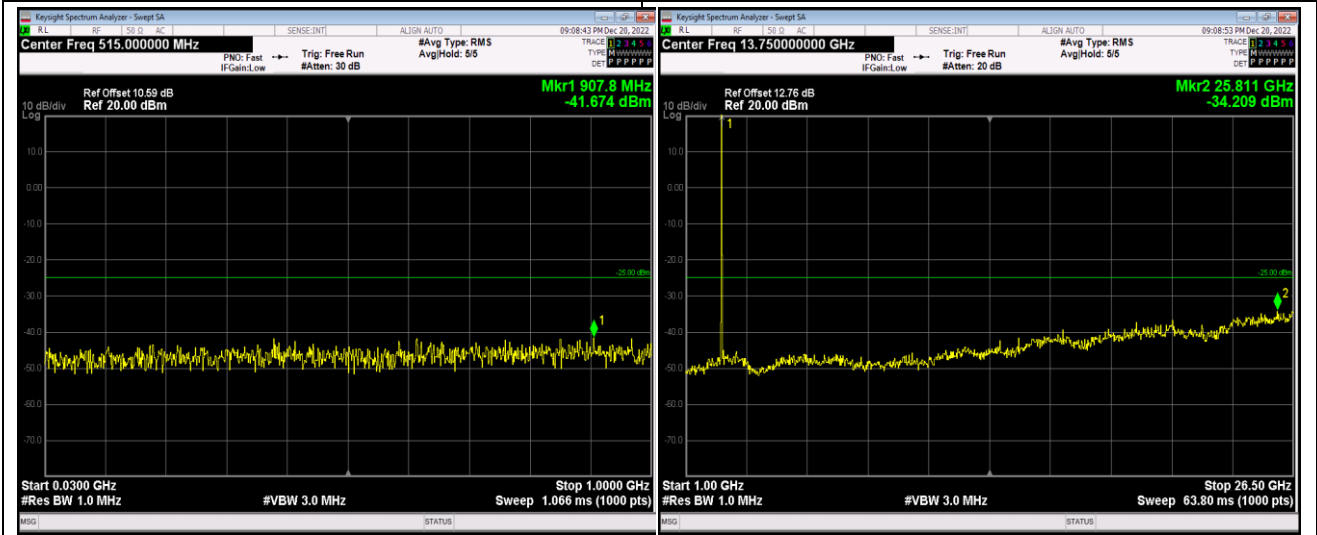

Band7-20MHz-16QAM-20850-1RB#0-Range1:30~1000MHz

Band7-20MHz-16QAM-20850-1RB#0-Range2:1000~6500MHz

Band7-20MHz-16QAM-21100-1RB#0-Range1:30~1000MHz

Band7-20MHz-16QAM-21100-1RB#0-Range2:1000~6500MHz

Band7-20MHz-64QAM-21350-1RB#0-Range1:30~1000MHz