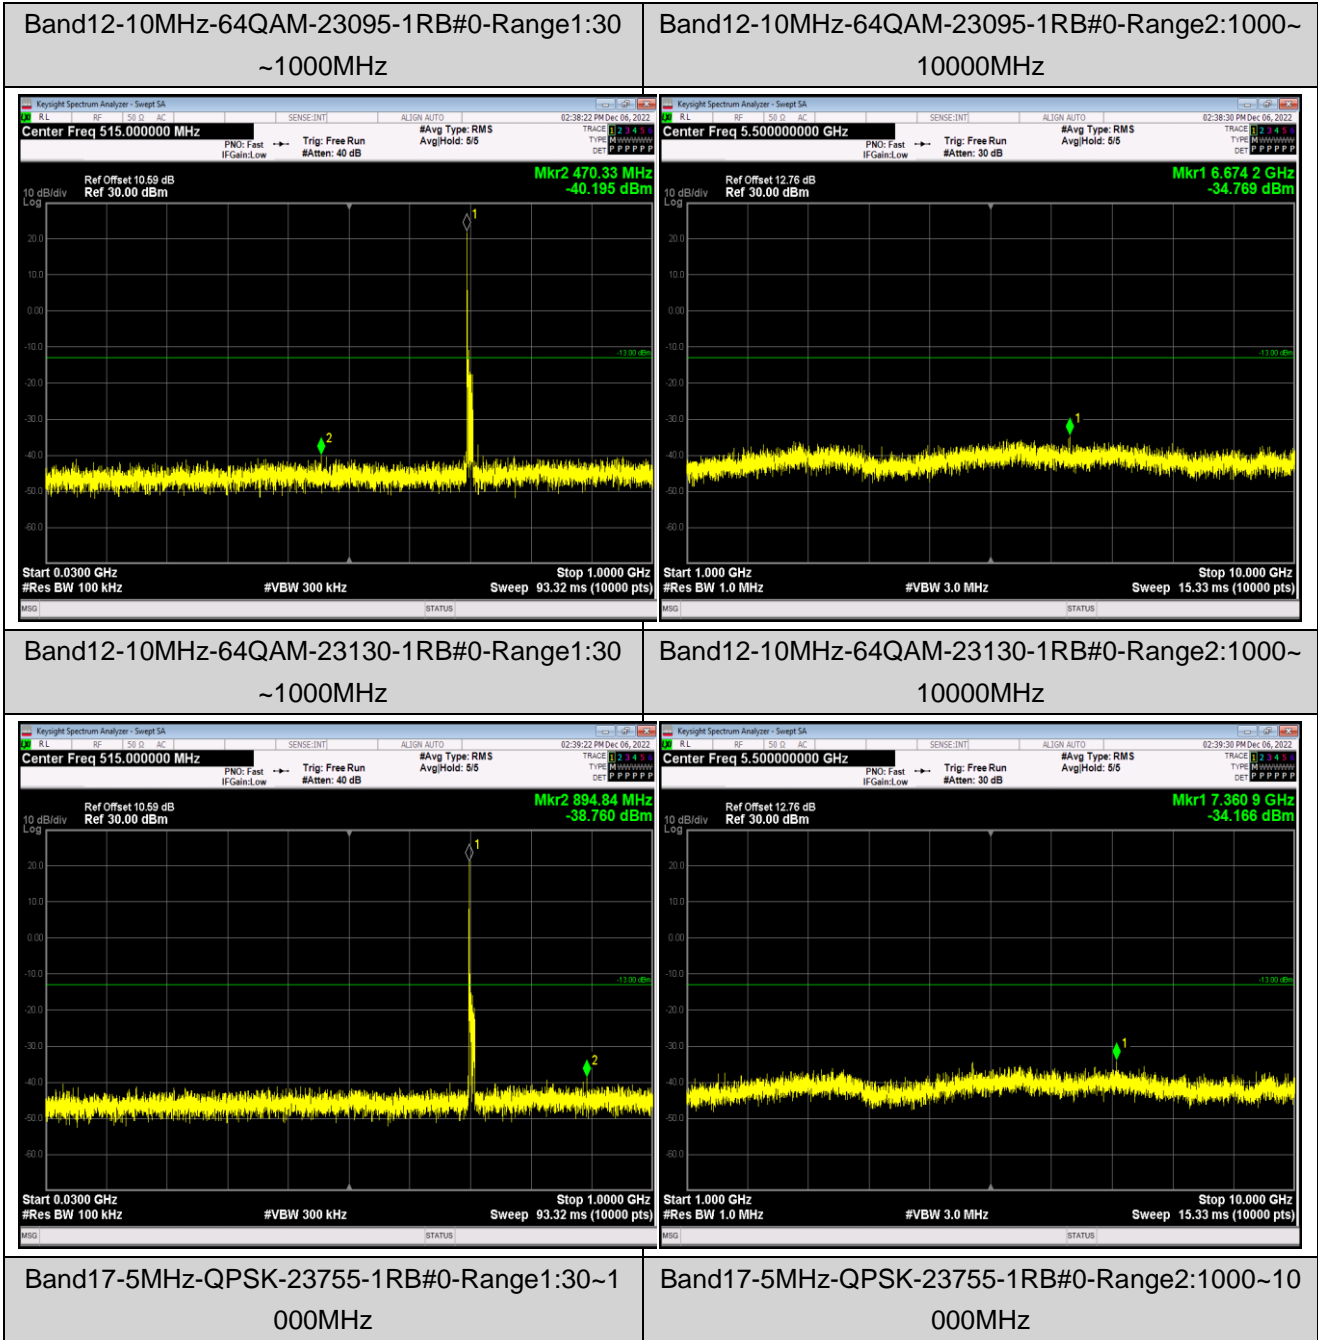

Band12-10MHz-QPSK-23060-1RB#0-Range2:1000~10000MHz

Band12-10MHz-QPSK-23095-1RB#0-Range1:30~1000MHz

Band12-10MHz-QPSK-23095-1RB#0-Range2:1000~10000MHz

Band12-10MHz-16QAM-23130-1RB#0-Range1:30  
~1000MHz

Band12-10MHz-16QAM-23130-1RB#0-Range2:1000~  
10000MHz

Band12-10MHz-64QAM-23060-1RB#0-Range1:30  
~1000MHz

Band12-10MHz-64QAM-23060-1RB#0-Range2:1000~  
10000MHz

Band17-5MHz-QPSK-23790-1RB#0-Range1:30~1000MHz

Band17-5MHz-QPSK-23790-1RB#0-Range2:1000~10000MHz