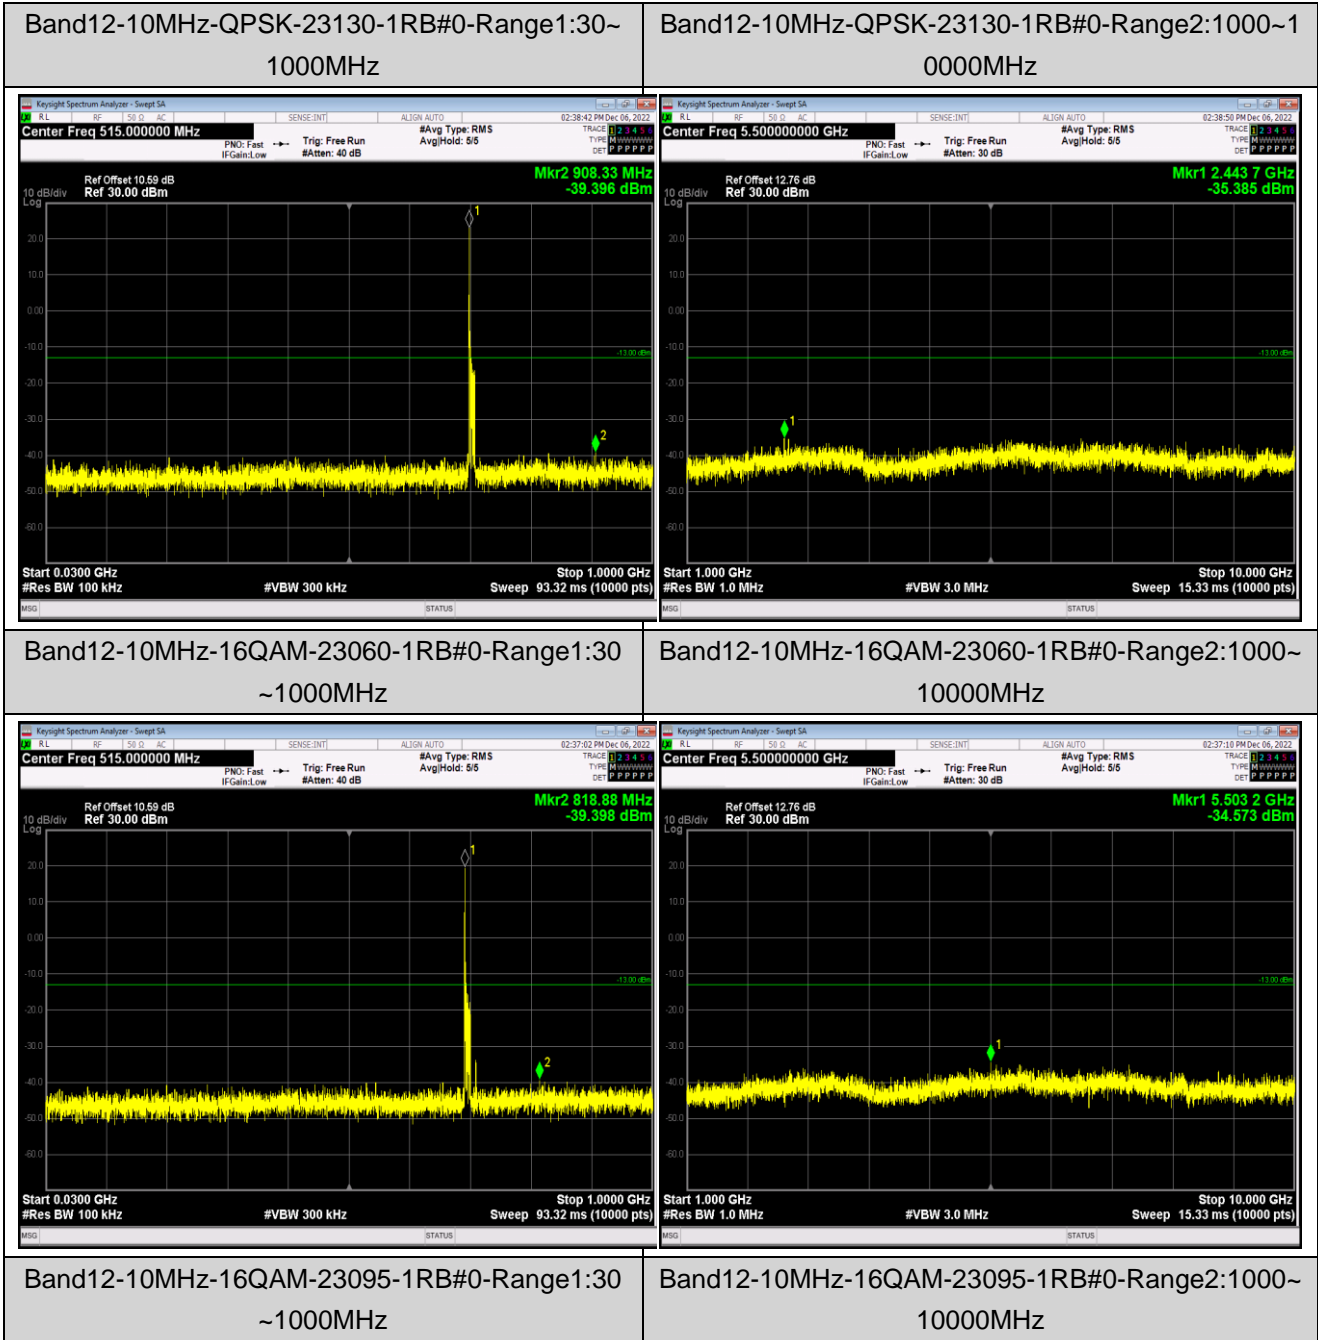

Band12-10MHz-QPSK-23060-1RB#0-Range2:1000~10000MHz

Band12-10MHz-QPSK-23095-1RB#0-Range1:30~1000MHz

Band12-10MHz-QPSK-23095-1RB#0-Range2:1000~10000MHz

Band12-10MHz-16QAM-23130-1RB#0-Range1:30  
~1000MHz

Band12-10MHz-16QAM-23130-1RB#0-Range2:1000~  
10000MHz

Band12-10MHz-64QAM-23060-1RB#0-Range1:30  
~1000MHz

Band12-10MHz-64QAM-23060-1RB#0-Range2:1000~  
10000MHz

Band17-5MHz-QPSK-23790-1RB#0-Range1:30~1000MHz

Band17-5MHz-QPSK-23790-1RB#0-Range2:1000~10000MHz