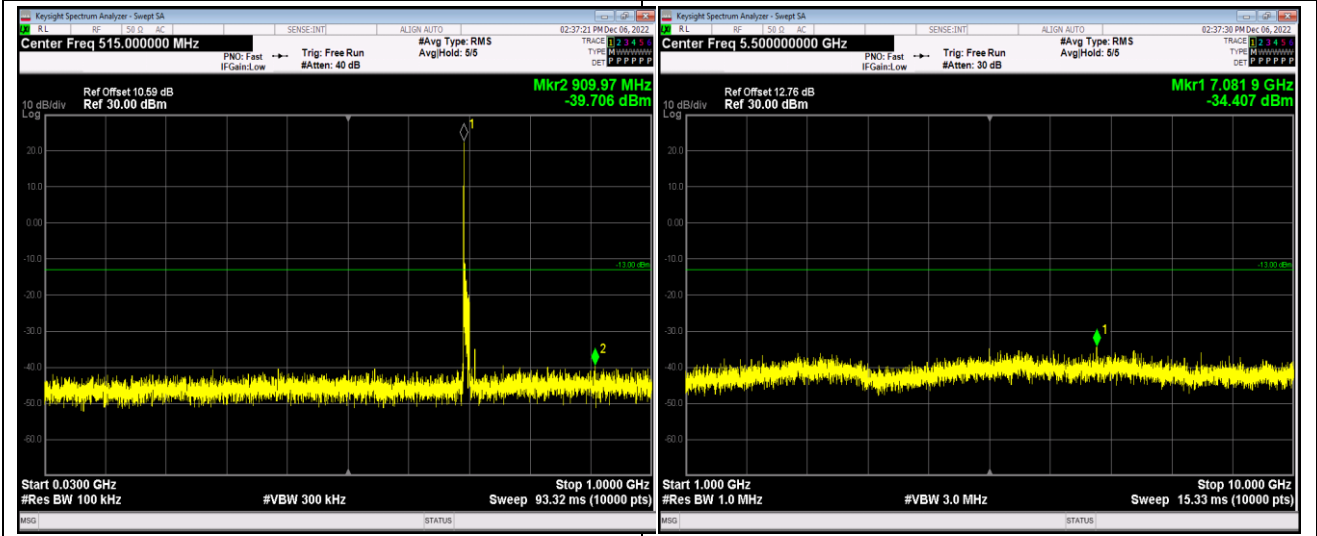

Band12-10MHz-64QAM-23060-1RB#0-Range1:30
~1000MHz

Band12-10MHz-64QAM-23060-1RB#0-Range2:1000~
10000MHz