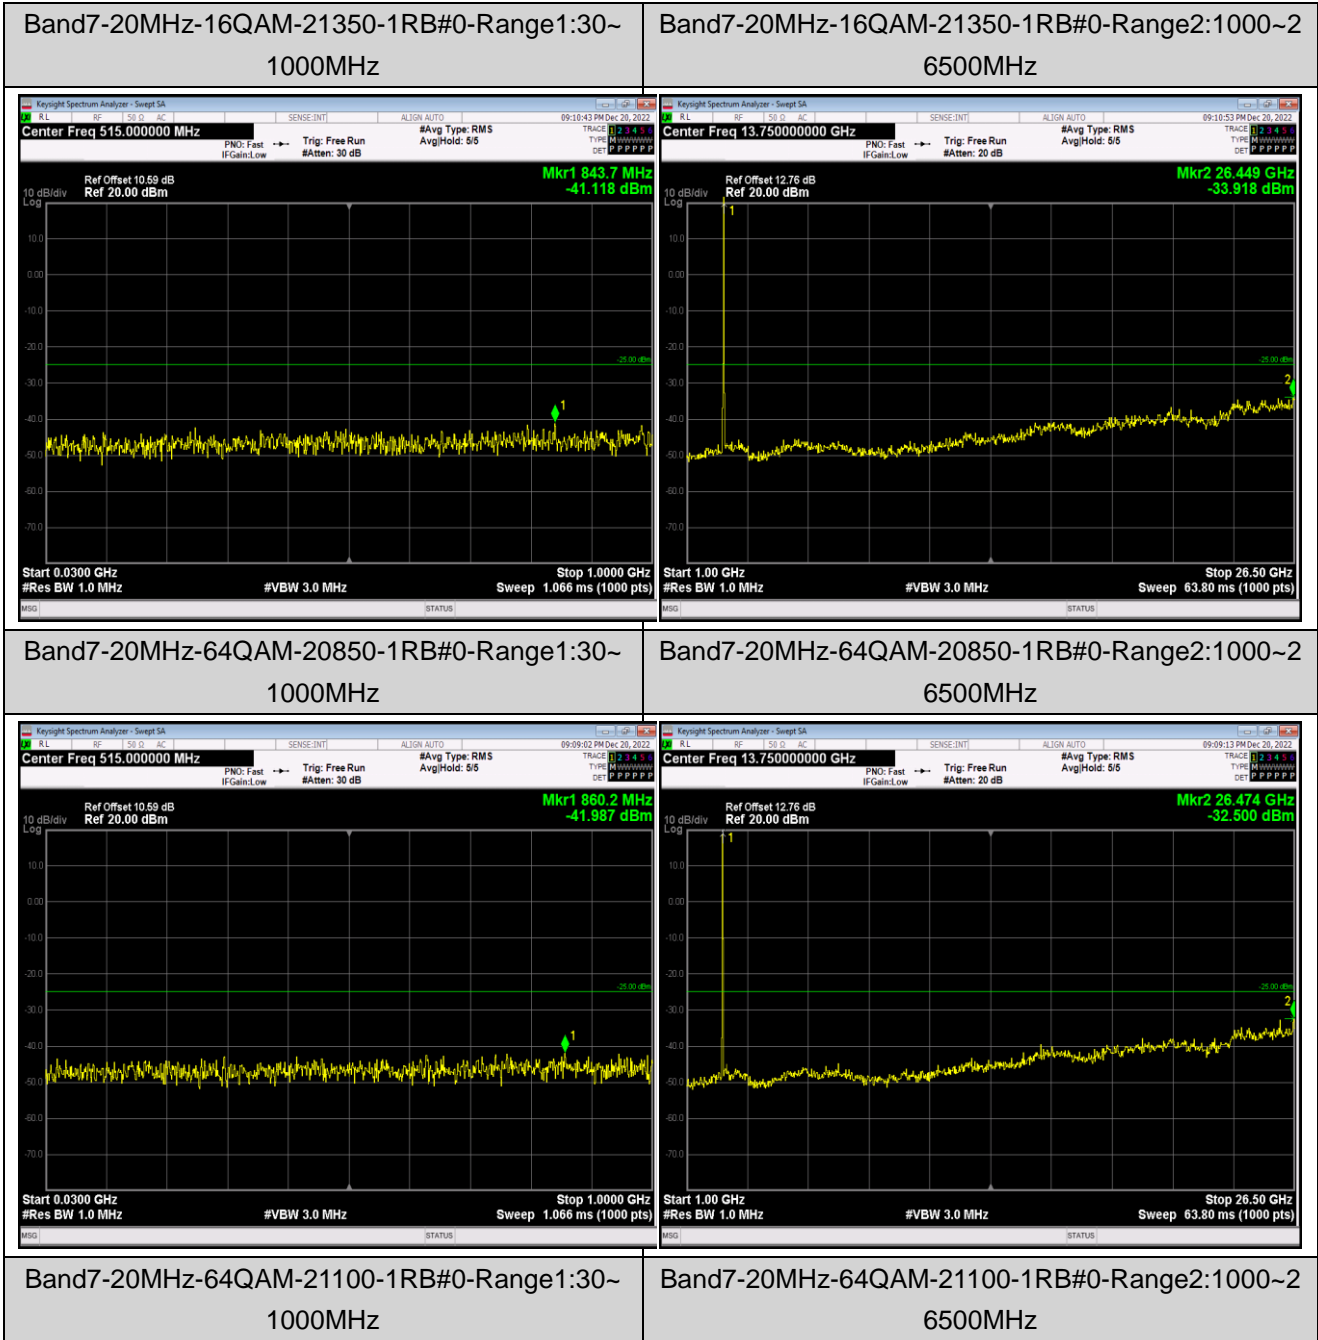

Band7-20MHz-16QAM-20850-1RB#0-Range1:30~1000MHz

Band7-20MHz-16QAM-20850-1RB#0-Range2:1000~6500MHz

Band7-20MHz-16QAM-21100-1RB#0-Range1:30~1000MHz

Band7-20MHz-16QAM-21100-1RB#0-Range2:1000~6500MHz

Band7-20MHz-64QAM-21350-1RB#0-Range1:30~1000MHz

Band7-20MHz-64QAM-21350-1RB#0-Range2:1000~6500MHz

Band12-1.4MHz-QPSK-23017-1RB#0-Range1:30~1000MHz

Band12-1.4MHz-QPSK-23017-1RB#0-Range2:1000~10000MHz

Band12-1.4MHz-16QAM-23095-1RB#0-Range1:30  
~1000MHz

Band12-1.4MHz-16QAM-23095-1RB#0-Range2:1000  
~10000MHz

Band12-1.4MHz-16QAM-23173-1RB#0-Range1:30  
~1000MHz

Band12-1.4MHz-16QAM-23173-1RB#0-Range2:1000  
~10000MHz

Band12-10MHz-QPSK-23060-1RB#0-Range1:30~1000MHz

Band12-10MHz-QPSK-23060-1RB#0-Range2:1000~10000MHz

Band12-10MHz-QPSK-23095-1RB#0-Range1:30~1000MHz

Band12-10MHz-QPSK-23095-1RB#0-Range2:1000~10000MHz

Band12-10MHz-16QAM-23130-1RB#0-Range1:30  
~1000MHz

Band12-10MHz-16QAM-23130-1RB#0-Range2:1000~  
10000MHz