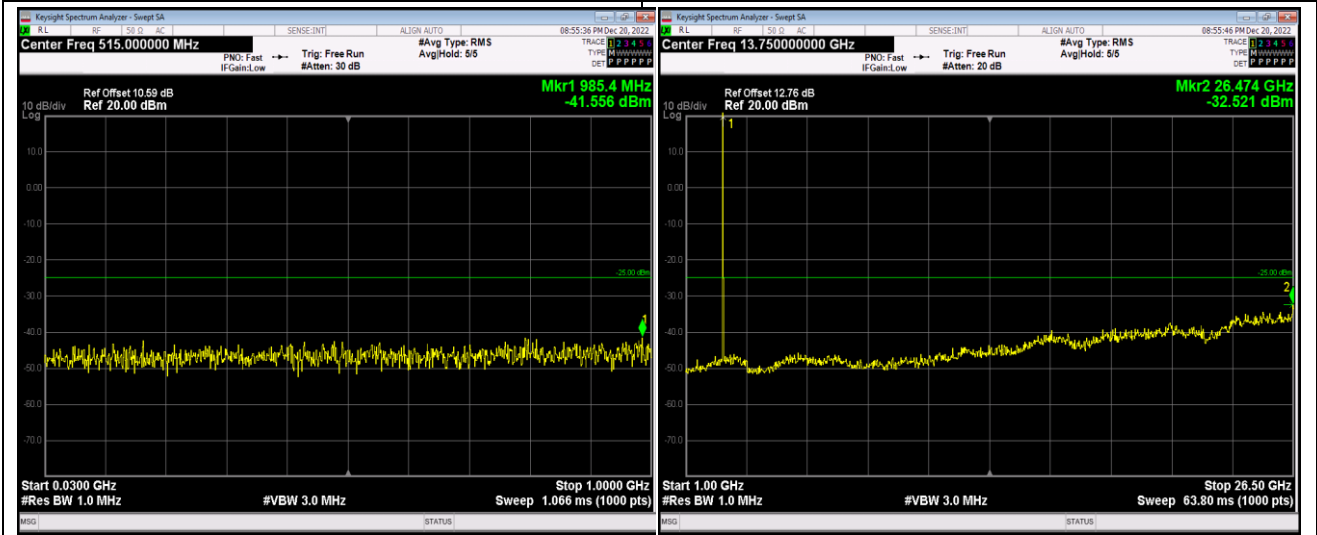

Band5-10MHz-64QAM-20525-1RB#0-Range2:1000~10000MHz

Band7-5MHz-QPSK-21425-1RB#0-Range1:30~1000MHz

Band7-5MHz-QPSK-21425-1RB#0-Range2:1000~26500MHz

Band7-5MHz-16QAM-20775-1RB#0-Range1:30~1000MHz

Band7-5MHz-16QAM-20775-1RB#0-Range2:1000~26500MHz