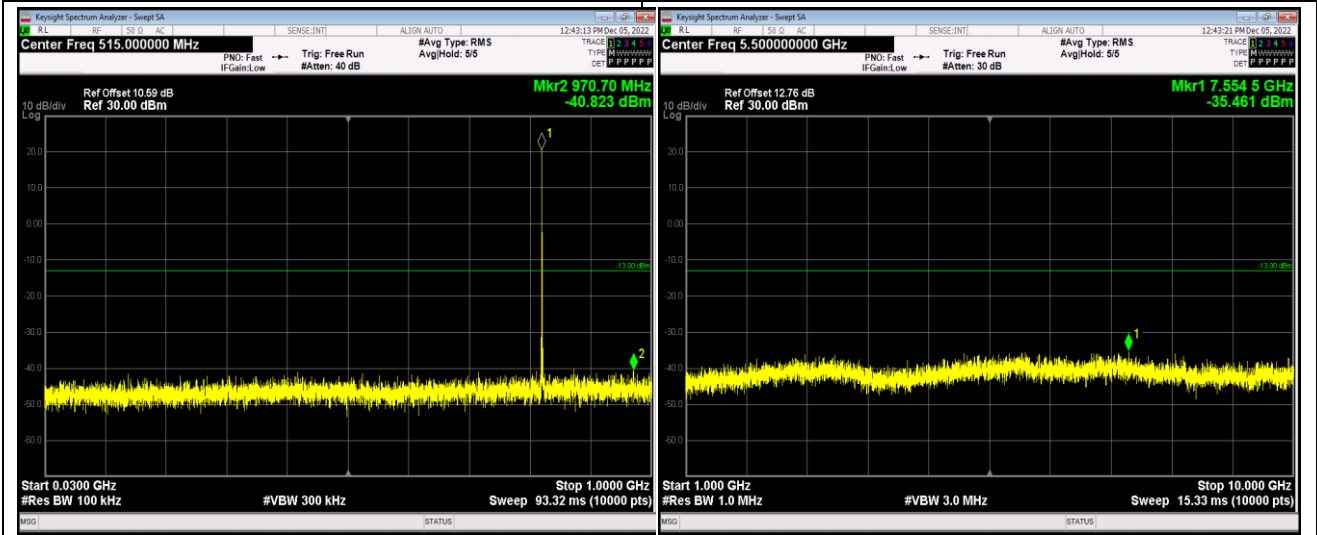

Band5-1.4MHz-QPSK-20407-1RB#0-Range1:30~1000MHz

Band5-1.4MHz-QPSK-20407-1RB#0-Range2:1000~10000MHz

Band5-1.4MHz-QPSK-20525-1RB#0-Range1:30~1000MHz

Band5-1.4MHz-QPSK-20525-1RB#0-Range2:1000~10000MHz

Band5-1.4MHz-16QAM-20643-1RB#0-Range1:30~1000MHz

Band5-1.4MHz-16QAM-20643-1RB#0-Range2:1000~10000MHz

Band5-1.4MHz-64QAM-20407-1RB#0-Range1:30~1000MHz

Band5-1.4MHz-64QAM-20407-1RB#0-Range2:1000~10000MHz

Band5-10MHz-QPSK-20525-1RB#0-Range1:30~1000MHz

Band5-10MHz-QPSK-20525-1RB#0-Range2:1000~10000MHz