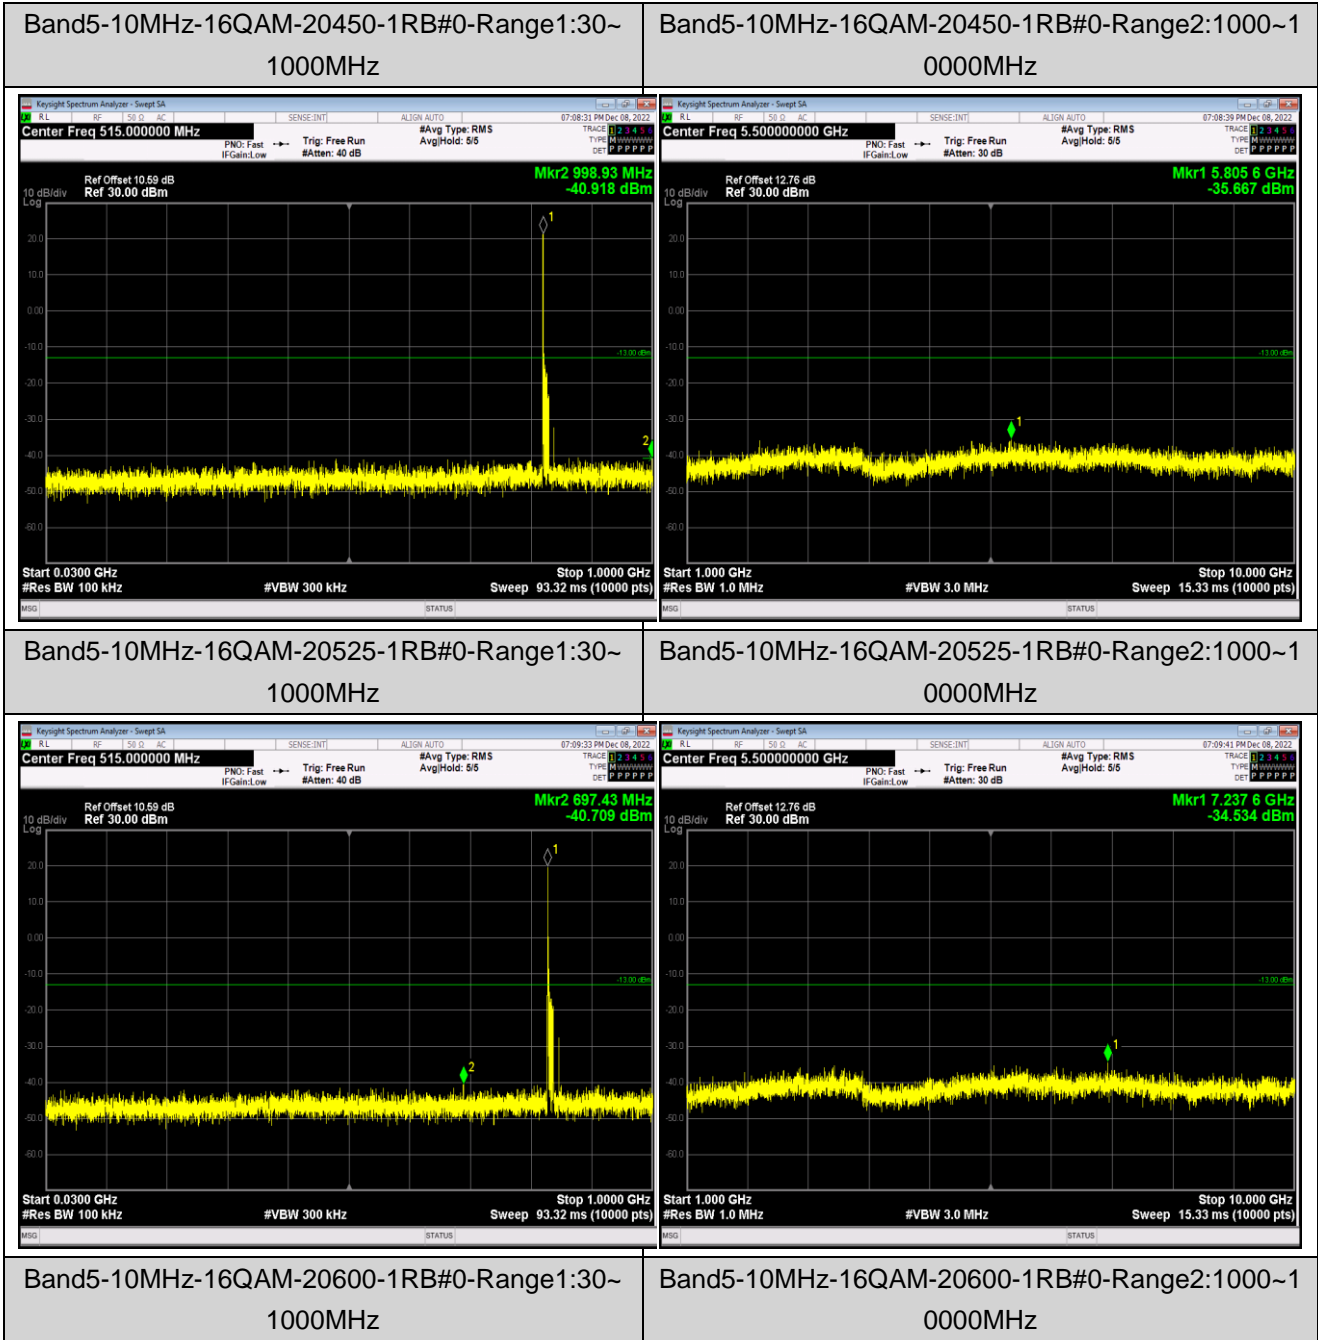

Band5-1.4MHz-QPSK-20407-1RB#0-Range1:30~1000MHz

Band5-1.4MHz-QPSK-20407-1RB#0-Range2:1000~10000MHz

Band5-1.4MHz-QPSK-20525-1RB#0-Range1:30~1000MHz

Band5-1.4MHz-QPSK-20525-1RB#0-Range2:1000~10000MHz

Band5-1.4MHz-16QAM-20643-1RB#0-Range1:30~1000MHz

Band5-1.4MHz-16QAM-20643-1RB#0-Range2:1000~10000MHz

Band5-1.4MHz-64QAM-20407-1RB#0-Range1:30~1000MHz

Band5-1.4MHz-64QAM-20407-1RB#0-Range2:1000~10000MHz

Band5-10MHz-QPSK-20525-1RB#0-Range1:30~1000MHz

Band5-10MHz-QPSK-20525-1RB#0-Range2:1000~10000MHz

Band5-10MHz-QPSK-20600-1RB#0-Range1:30~1000MHz

Band5-10MHz-QPSK-20600-1RB#0-Range2:1000~10000MHz

Band5-10MHz-64QAM-20450-1RB#0-Range1:30~1000MHz

Band5-10MHz-64QAM-20450-1RB#0-Range2:1000~10000MHz

Band5-10MHz-64QAM-20525-1RB#0-Range1:30~1000MHz

Band5-10MHz-64QAM-20525-1RB#0-Range2:1000~10000MHz

Band7-5MHz-QPSK-21425-1RB#0-Range1:30~1000MHz

Band7-5MHz-QPSK-21425-1RB#0-Range2:1000~26500MHz

Band7-5MHz-16QAM-20775-1RB#0-Range1:30~1000MHz

Band7-5MHz-16QAM-20775-1RB#0-Range2:1000~26500MHz