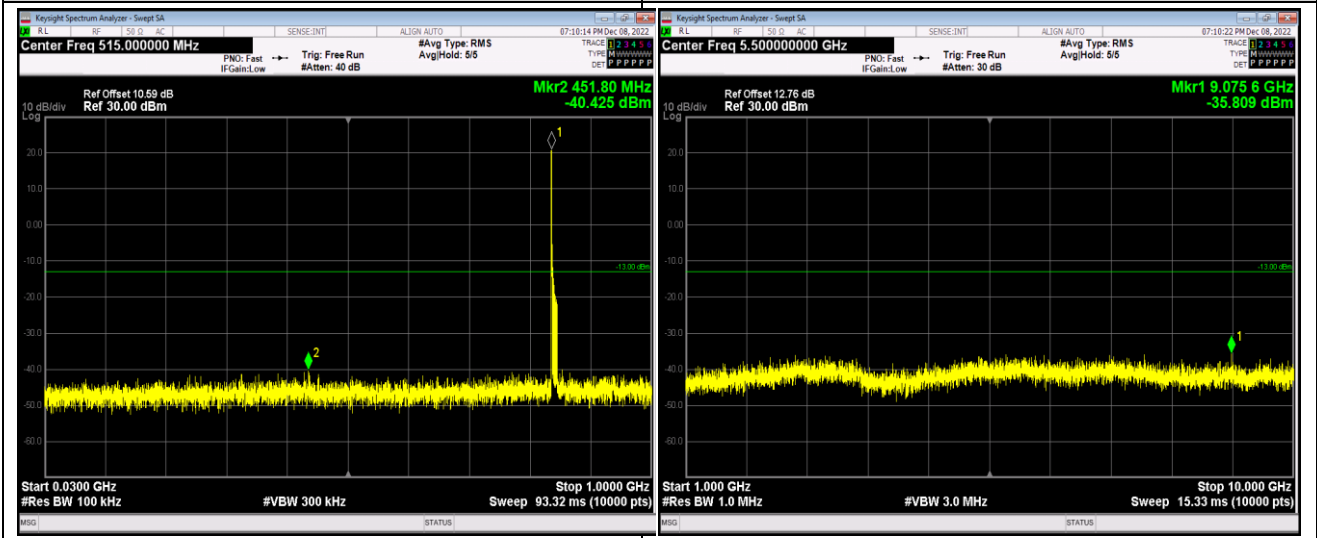

Band5-10MHz-QPSK-20600-1RB#0-Range1:30~1000MHz

Band5-10MHz-QPSK-20600-1RB#0-Range2:1000~10000MHz