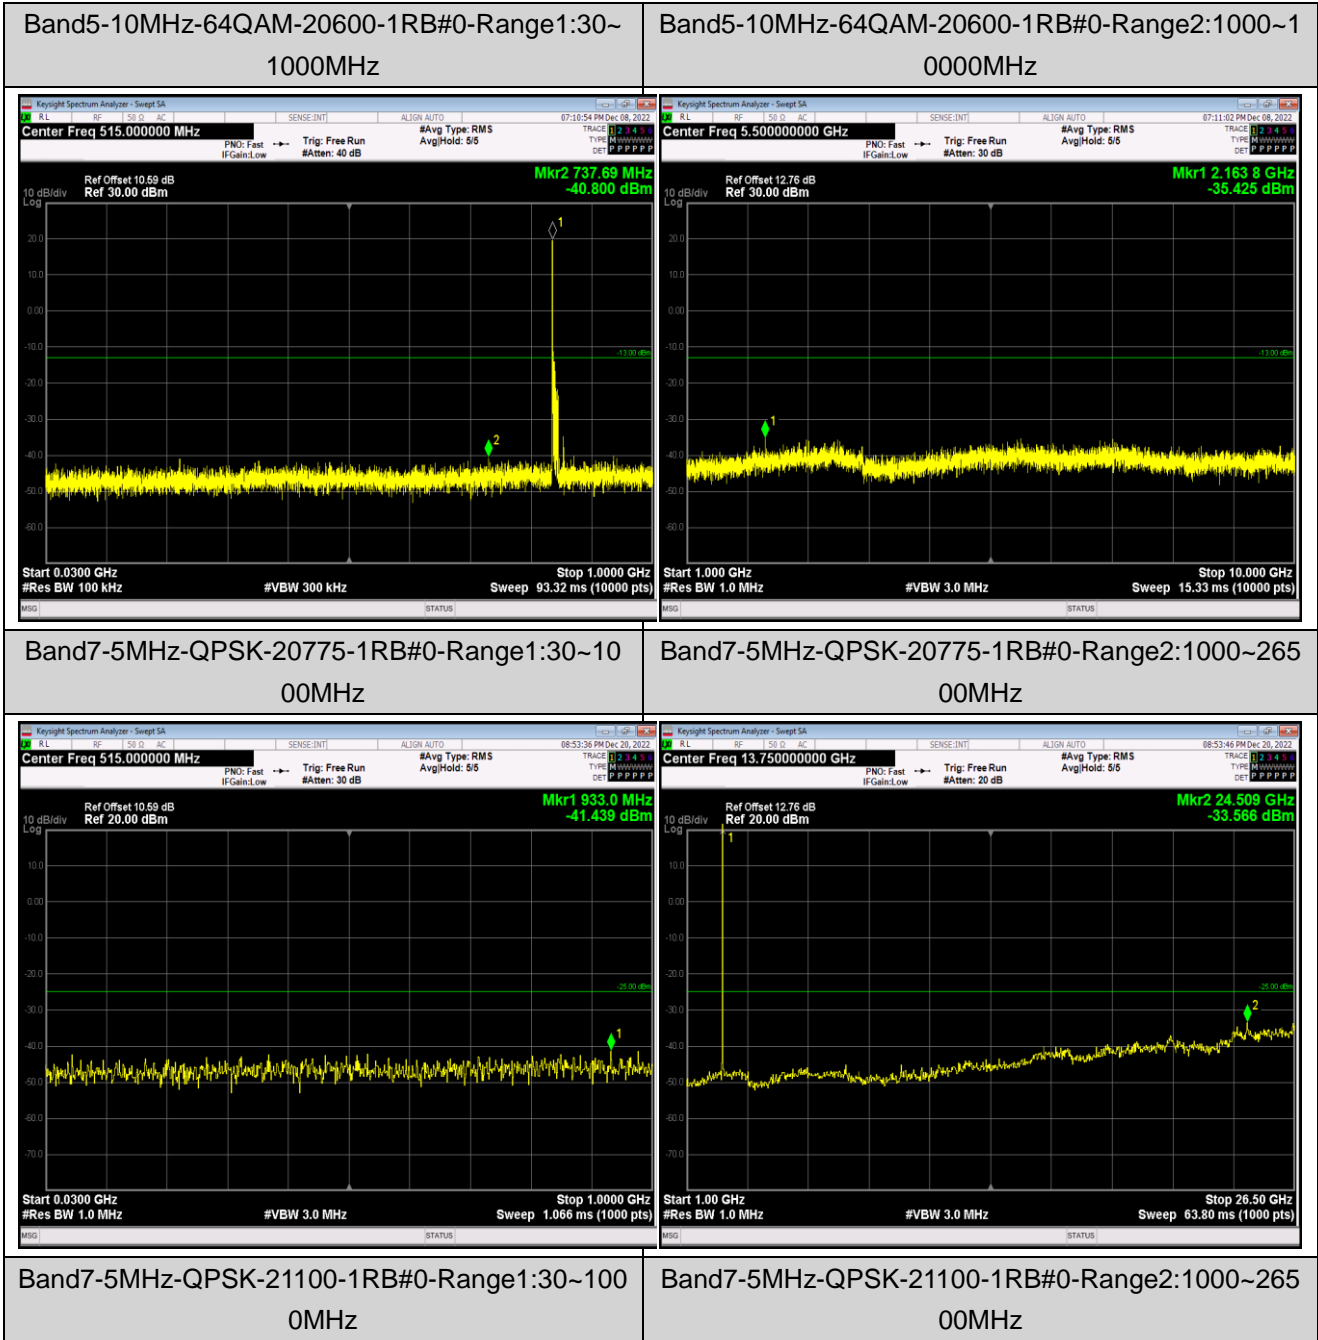

Band5-1.4MHz-QPSK-20407-1RB#0-Range1:30~1000MHz

Band5-1.4MHz-QPSK-20407-1RB#0-Range2:1000~10000MHz

Band5-1.4MHz-QPSK-20525-1RB#0-Range1:30~1000MHz

Band5-1.4MHz-QPSK-20525-1RB#0-Range2:1000~10000MHz

Band5-1.4MHz-16QAM-20643-1RB#0-Range1:30~1000MHz

Band5-1.4MHz-16QAM-20643-1RB#0-Range2:1000~10000MHz

Band5-1.4MHz-64QAM-20407-1RB#0-Range1:30~1000MHz

Band5-1.4MHz-64QAM-20407-1RB#0-Range2:1000~10000MHz

Band5-10MHz-QPSK-20525-1RB#0-Range1:30~1000MHz

Band5-10MHz-QPSK-20525-1RB#0-Range2:1000~10000MHz

Band5-10MHz-QPSK-20600-1RB#0-Range1:30~1000MHz

Band5-10MHz-QPSK-20600-1RB#0-Range2:1000~10000MHz

Band5-10MHz-64QAM-20450-1RB#0-Range1:30~1000MHz

Band5-10MHz-64QAM-20450-1RB#0-Range2:1000~10000MHz

Band5-10MHz-64QAM-20525-1RB#0-Range1:30~1000MHz

Band5-10MHz-64QAM-20525-1RB#0-Range2:1000~10000MHz

Band7-5MHz-QPSK-21425-1RB#0-Range1:30~1000MHz

Band7-5MHz-QPSK-21425-1RB#0-Range2:1000~26500MHz

Band7-5MHz-16QAM-20775-1RB#0-Range1:30~1000MHz

Band7-5MHz-16QAM-20775-1RB#0-Range2:1000~26500MHz