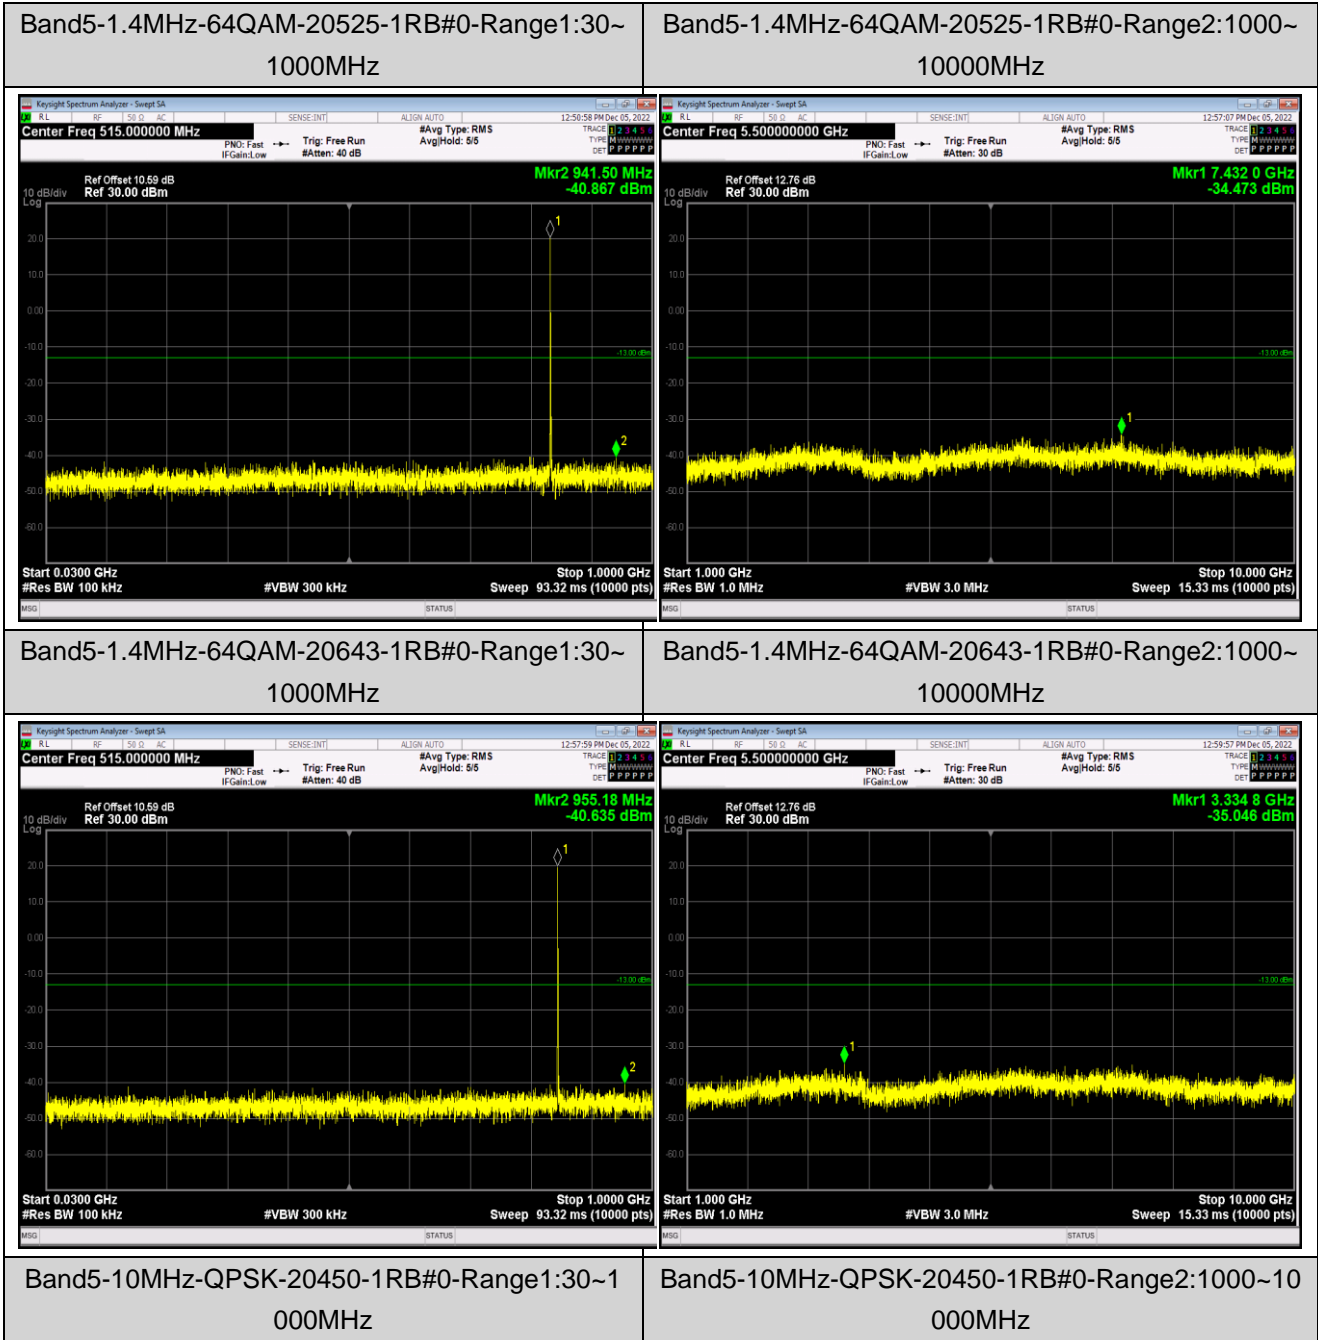

Band5-1.4MHz-QPSK-20407-1RB#0-Range1:30~1000MHz

Band5-1.4MHz-QPSK-20407-1RB#0-Range2:1000~10000MHz

Band5-1.4MHz-QPSK-20525-1RB#0-Range1:30~1000MHz

Band5-1.4MHz-QPSK-20525-1RB#0-Range2:1000~10000MHz

Band5-1.4MHz-16QAM-20643-1RB#0-Range1:30~1000MHz

Band5-1.4MHz-16QAM-20643-1RB#0-Range2:1000~10000MHz

Band5-1.4MHz-64QAM-20407-1RB#0-Range1:30~1000MHz

Band5-1.4MHz-64QAM-20407-1RB#0-Range2:1000~10000MHz

Band5-10MHz-QPSK-20525-1RB#0-Range1:30~1000MHz

Band5-10MHz-QPSK-20525-1RB#0-Range2:1000~10000MHz

Band5-10MHz-QPSK-20600-1RB#0-Range1:30~1000MHz

Band5-10MHz-QPSK-20600-1RB#0-Range2:1000~10000MHz

Band5-10MHz-64QAM-20450-1RB#0-Range1:30~1000MHz

Band5-10MHz-64QAM-20450-1RB#0-Range2:1000~10000MHz

Band5-10MHz-64QAM-20525-1RB#0-Range1:30~1000MHz