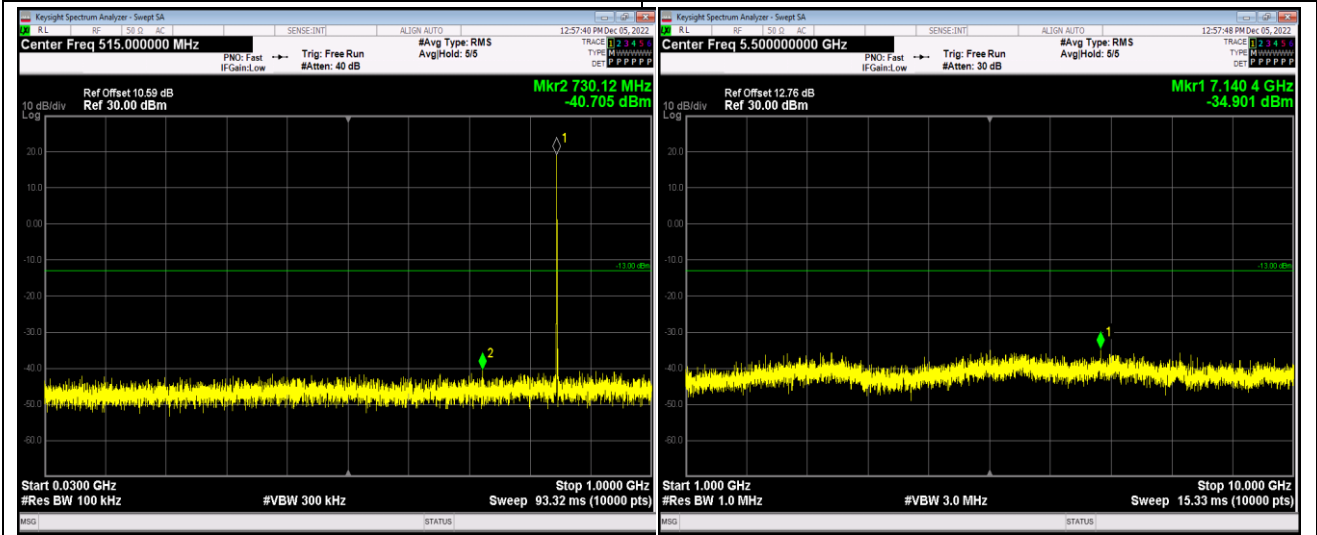

Band5-1.4MHz-QPSK-20407-1RB#0-Range1:30~1000MHz

Band5-1.4MHz-QPSK-20407-1RB#0-Range2:1000~10000MHz

Band5-1.4MHz-QPSK-20525-1RB#0-Range1:30~1000MHz

Band5-1.4MHz-QPSK-20525-1RB#0-Range2:1000~10000MHz

Band5-1.4MHz-16QAM-20643-1RB#0-Range1:30~1000MHz

Band5-1.4MHz-16QAM-20643-1RB#0-Range2:1000~10000MHz

Band5-1.4MHz-64QAM-20407-1RB#0-Range1:30~1000MHz

Band5-1.4MHz-64QAM-20407-1RB#0-Range2:1000~10000MHz

Band5-10MHz-QPSK-20525-1RB#0-Range1:30~1000MHz

Band5-10MHz-QPSK-20525-1RB#0-Range2:1000~10000MHz