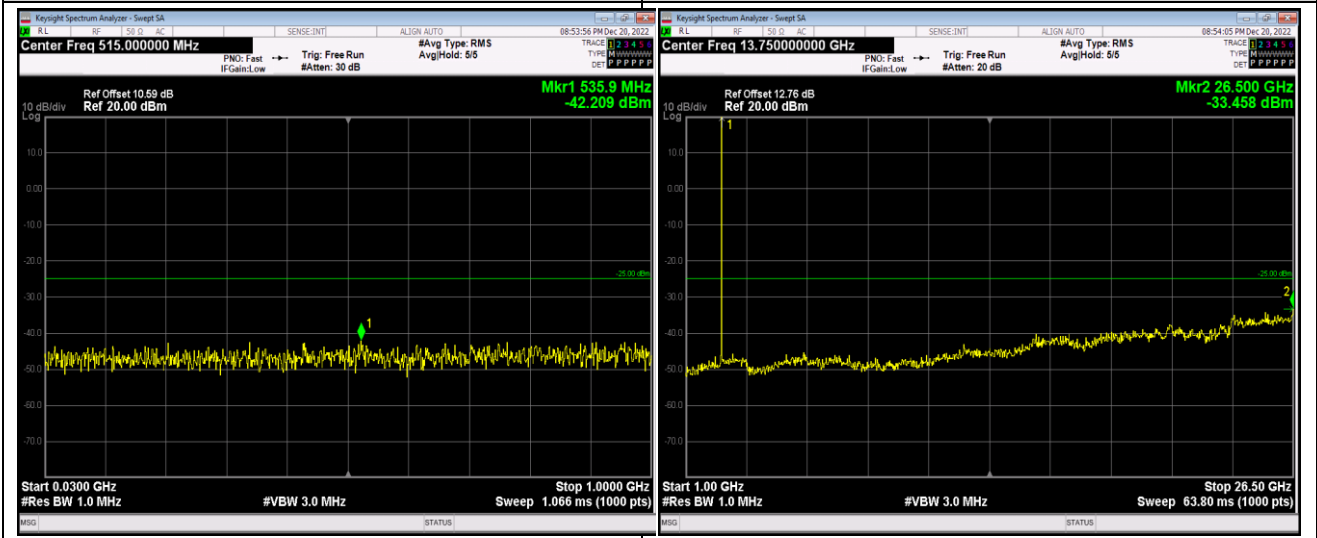

Band5-10MHz-64QAM-20525-1RB#0-Range2:1000~10000MHz

Band7-5MHz-QPSK-21425-1RB#0-Range1:30~1000MHz

Band7-5MHz-QPSK-21425-1RB#0-Range2:1000~26500MHz

Band7-5MHz-16QAM-20775-1RB#0-Range1:30~1000MHz

Band7-5MHz-16QAM-20775-1RB#0-Range2:1000~26500MHz