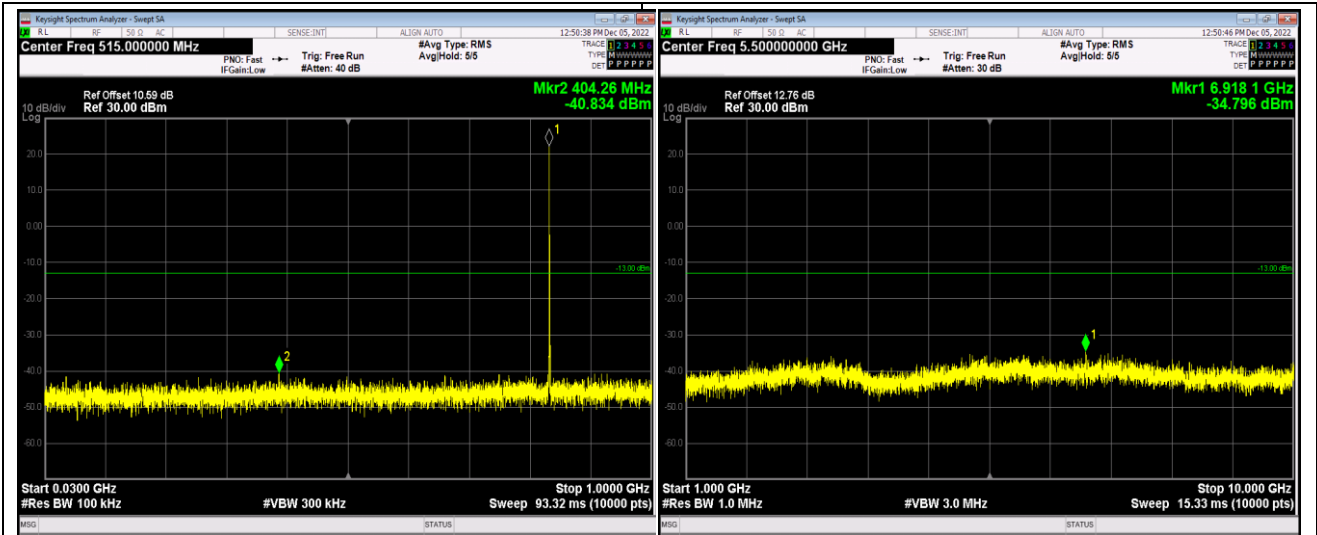

Band5-1.4MHz-QPSK-20407-1RB#0-Range1:30~1000MHz

Band5-1.4MHz-QPSK-20407-1RB#0-Range2:1000~10000MHz

Band5-1.4MHz-QPSK-20525-1RB#0-Range1:30~1000MHz

Band5-1.4MHz-QPSK-20525-1RB#0-Range2:1000~10000MHz

Band5-1.4MHz-16QAM-20643-1RB#0-Range1:30~1000MHz