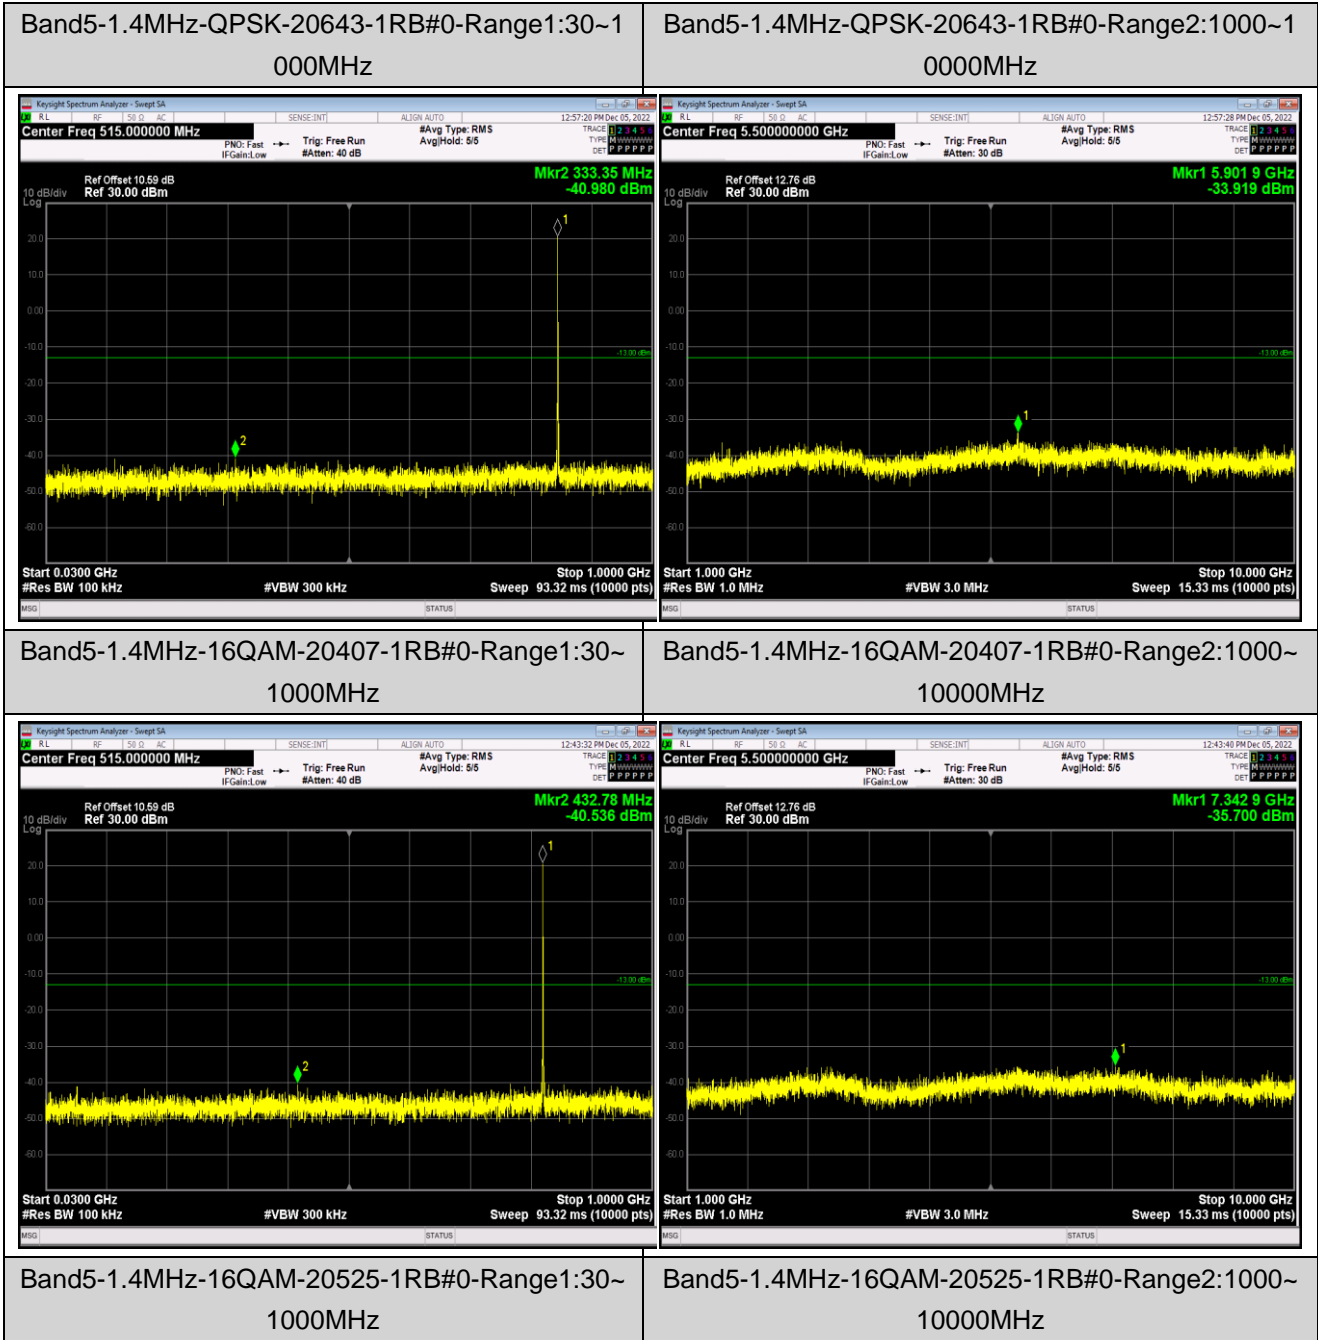

Band5-1.4MHz-QPSK-20407-1RB#0-Range1:30~1000MHz

Band5-1.4MHz-QPSK-20407-1RB#0-Range2:1000~10000MHz

Band5-1.4MHz-QPSK-20525-1RB#0-Range1:30~1000MHz

Band5-1.4MHz-QPSK-20525-1RB#0-Range2:1000~10000MHz

Band5-1.4MHz-16QAM-20643-1RB#0-Range1:30~1000MHz

Band5-1.4MHz-16QAM-20643-1RB#0-Range2:1000~10000MHz

Band5-1.4MHz-64QAM-20407-1RB#0-Range1:30~1000MHz

Band5-1.4MHz-64QAM-20407-1RB#0-Range2:1000~10000MHz

Band5-10MHz-QPSK-20525-1RB#0-Range1:30~1000MHz

Band5-10MHz-QPSK-20525-1RB#0-Range2:1000~10000MHz

Band5-10MHz-QPSK-20600-1RB#0-Range1:30~1000MHz

Band5-10MHz-QPSK-20600-1RB#0-Range2:1000~10000MHz

Band5-10MHz-64QAM-20450-1RB#0-Range1:30~1000MHz

Band5-10MHz-64QAM-20450-1RB#0-Range2:1000~10000MHz

Band5-10MHz-64QAM-20525-1RB#0-Range1:30~1000MHz

Band5-10MHz-64QAM-20525-1RB#0-Range2:1000~10000MHz

Band7-5MHz-QPSK-21425-1RB#0-Range1:30~1000MHz

Band7-5MHz-QPSK-21425-1RB#0-Range2:1000~26500MHz

Band7-5MHz-16QAM-20775-1RB#0-Range1:30~1000MHz

Band7-5MHz-16QAM-20775-1RB#0-Range2:1000~26500MHz