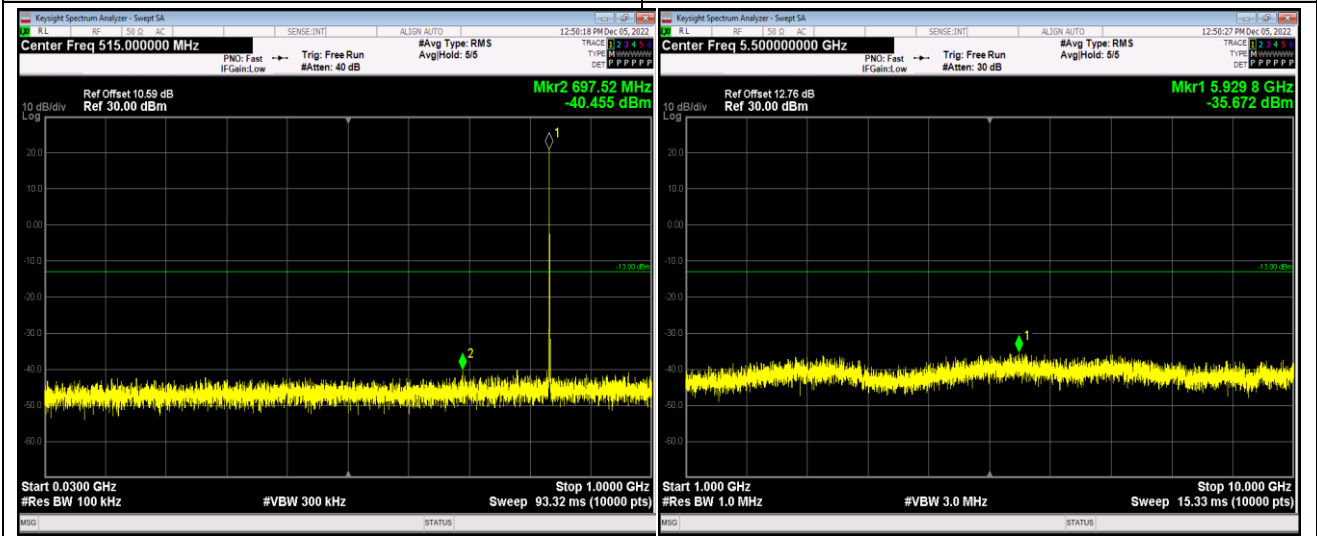

Band5-1.4MHz-QPSK-20407-1RB#0-Range1:30~1000MHz

Band5-1.4MHz-QPSK-20407-1RB#0-Range2:1000~10000MHz

Band5-1.4MHz-QPSK-20525-1RB#0-Range1:30~1000MHz

Band5-1.4MHz-QPSK-20525-1RB#0-Range2:1000~10000MHz

Band5-1.4MHz-16QAM-20643-1RB#0-Range1:30~1000MHz

Band5-1.4MHz-16QAM-20643-1RB#0-Range2:1000~10000MHz

Band5-1.4MHz-64QAM-20407-1RB#0-Range1:30~1000MHz

Band5-1.4MHz-64QAM-20407-1RB#0-Range2:1000~10000MHz

Band5-10MHz-QPSK-20525-1RB#0-Range1:30~1000MHz

Band5-10MHz-QPSK-20525-1RB#0-Range2:1000~10000MHz