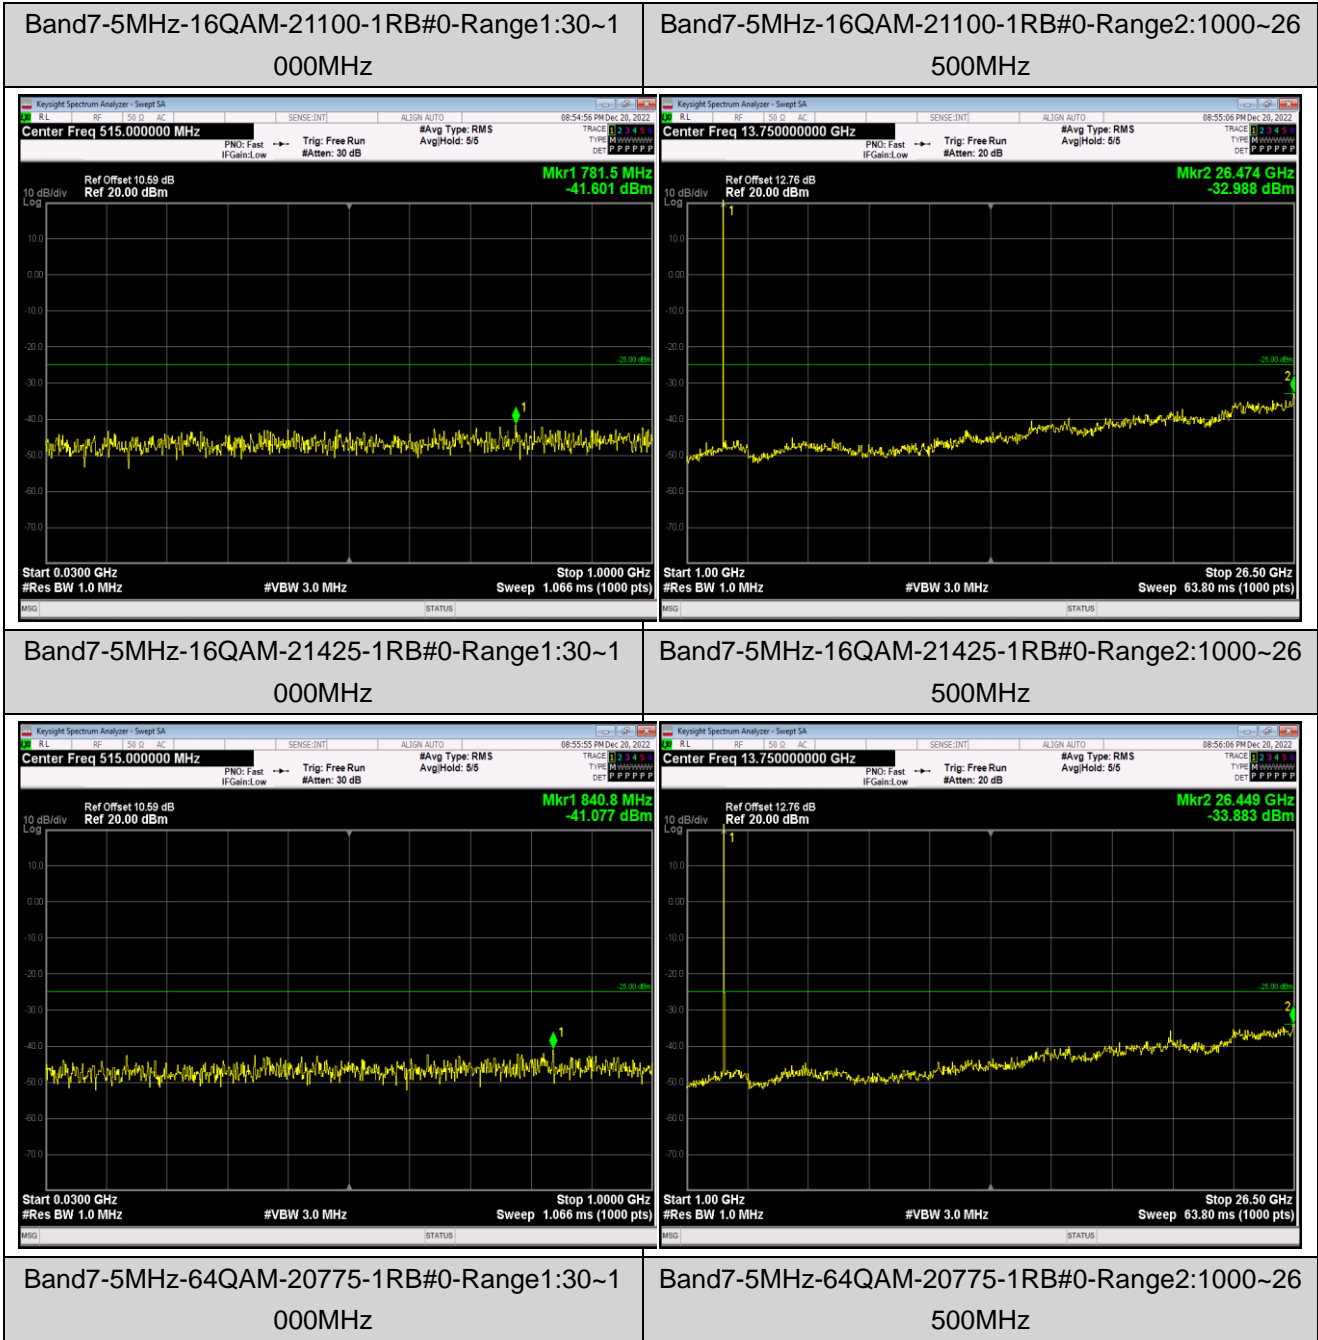

Band5-1.4MHz-QPSK-20407-1RB#0-Range1:30~1000MHz

Band5-1.4MHz-QPSK-20407-1RB#0-Range2:1000~10000MHz

Band5-1.4MHz-QPSK-20525-1RB#0-Range1:30~1000MHz

Band5-1.4MHz-QPSK-20525-1RB#0-Range2:1000~10000MHz

Band5-1.4MHz-16QAM-20643-1RB#0-Range1:30~1000MHz

Band5-10MHz-QPSK-20600-1RB#0-Range1:30~1000MHz

Band5-10MHz-QPSK-20600-1RB#0-Range2:1000~10000MHz

Band5-10MHz-64QAM-20450-1RB#0-Range1:30~1000MHz

Band5-10MHz-64QAM-20450-1RB#0-Range2:1000~10000MHz

Band5-10MHz-64QAM-20525-1RB#0-Range1:30~1000MHz

Band5-10MHz-64QAM-20525-1RB#0-Range2:1000~10000MHz

Band7-5MHz-QPSK-21425-1RB#0-Range1:30~1000MHz

Band7-5MHz-QPSK-21425-1RB#0-Range2:1000~26500MHz

Band7-5MHz-16QAM-20775-1RB#0-Range1:30~1000MHz

Band7-5MHz-16QAM-20775-1RB#0-Range2:1000~26500MHz

Band7-5MHz-64QAM-21100-1RB#0-Range1:30~1000MHz

Band7-5MHz-64QAM-21100-1RB#0-Range2:1000~26500MHz

Band7-5MHz-64QAM-21425-1RB#0-Range1:30~1000MHz

Band7-5MHz-64QAM-21425-1RB#0-Range2:1000~26500MHz