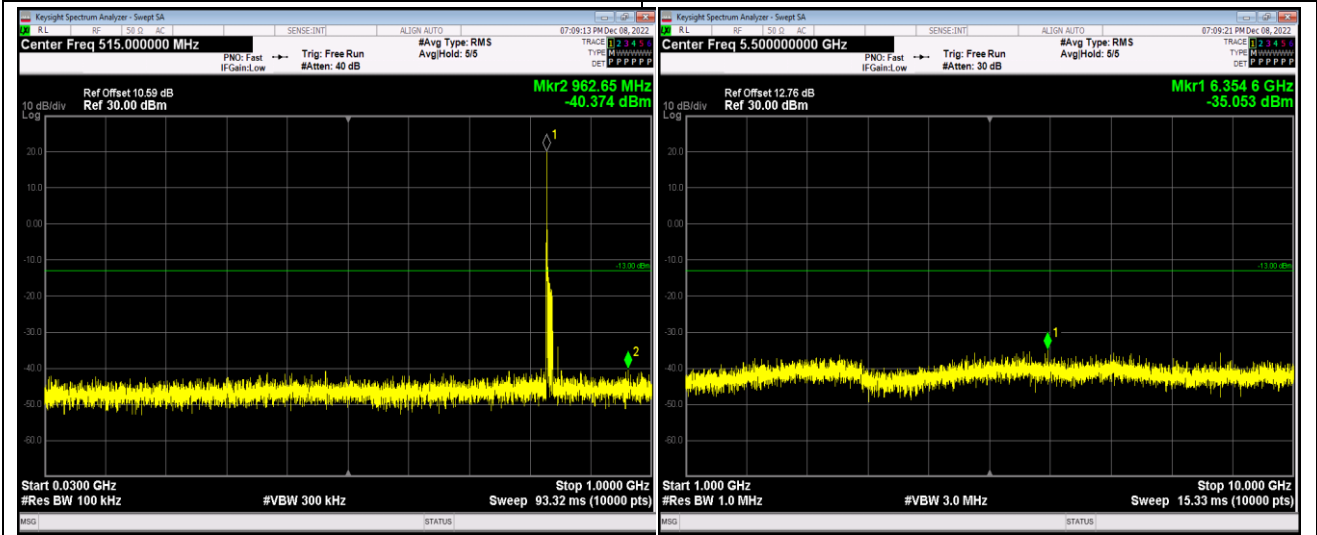

Band5-1.4MHz-16QAM-20643-1RB#0-Range2:1000~10000MHz

Band5-1.4MHz-64QAM-20407-1RB#0-Range1:30~1000MHz

Band5-1.4MHz-64QAM-20407-1RB#0-Range2:1000~10000MHz

Band5-10MHz-QPSK-20525-1RB#0-Range1:30~1000MHz

Band5-10MHz-QPSK-20525-1RB#0-Range2:1000~10000MHz