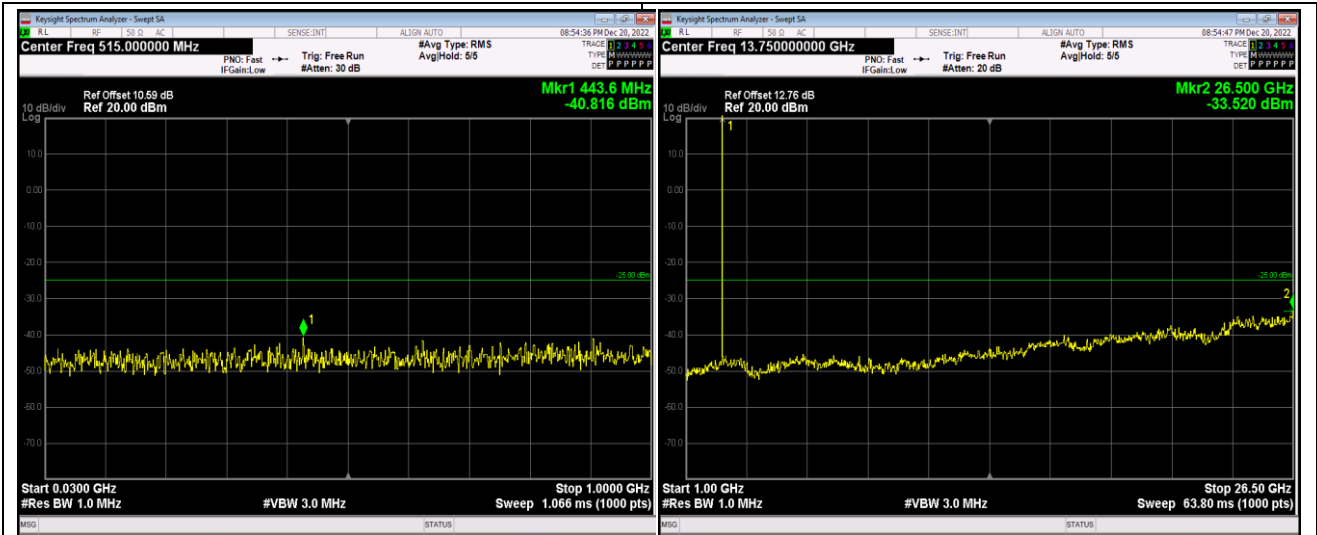

Band7-5MHz-QPSK-21425-1RB#0-Range2:1000~26500MHz

Band7-5MHz-QPSK-21425-1RB#0-Range1:30~1000MHz