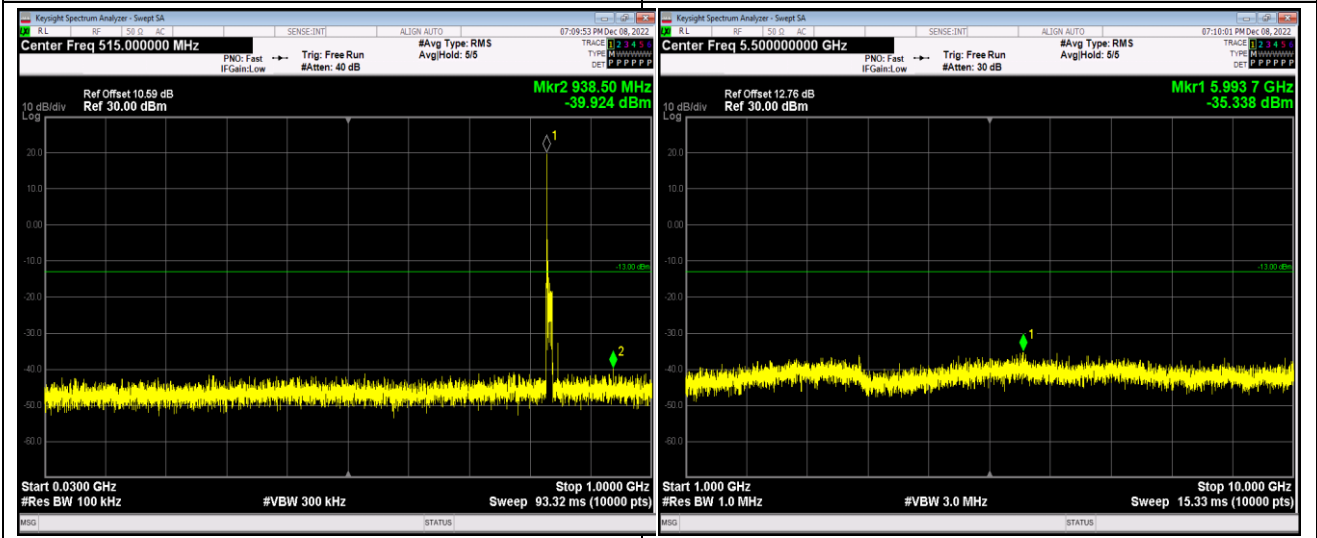

Band5-10MHz-64QAM-20525-1RB#0-Range1:30~1000MHz

Band5-10MHz-64QAM-20525-1RB#0-Range2:1000~10000MHz