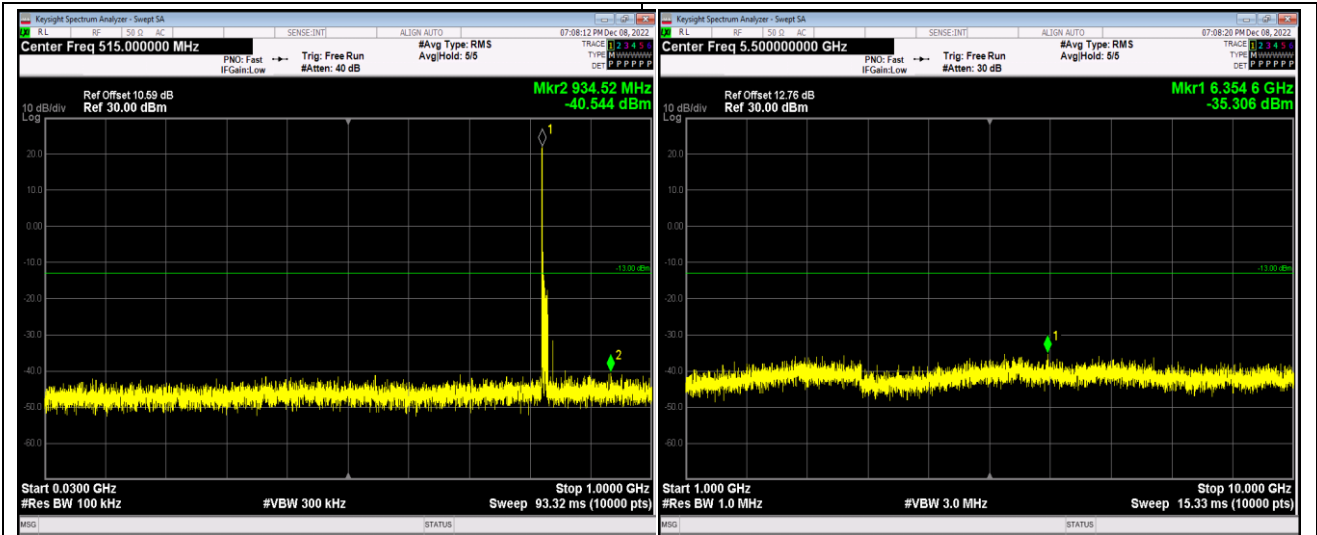

Band5-1.4MHz-16QAM-20643-1RB#0-Range2:1000~10000MHz

Band5-1.4MHz-64QAM-20407-1RB#0-Range1:30~1000MHz

Band5-1.4MHz-64QAM-20407-1RB#0-Range2:1000~10000MHz

Band5-10MHz-QPSK-20525-1RB#0-Range1:30~1000MHz

Band5-10MHz-QPSK-20525-1RB#0-Range2:1000~10000MHz