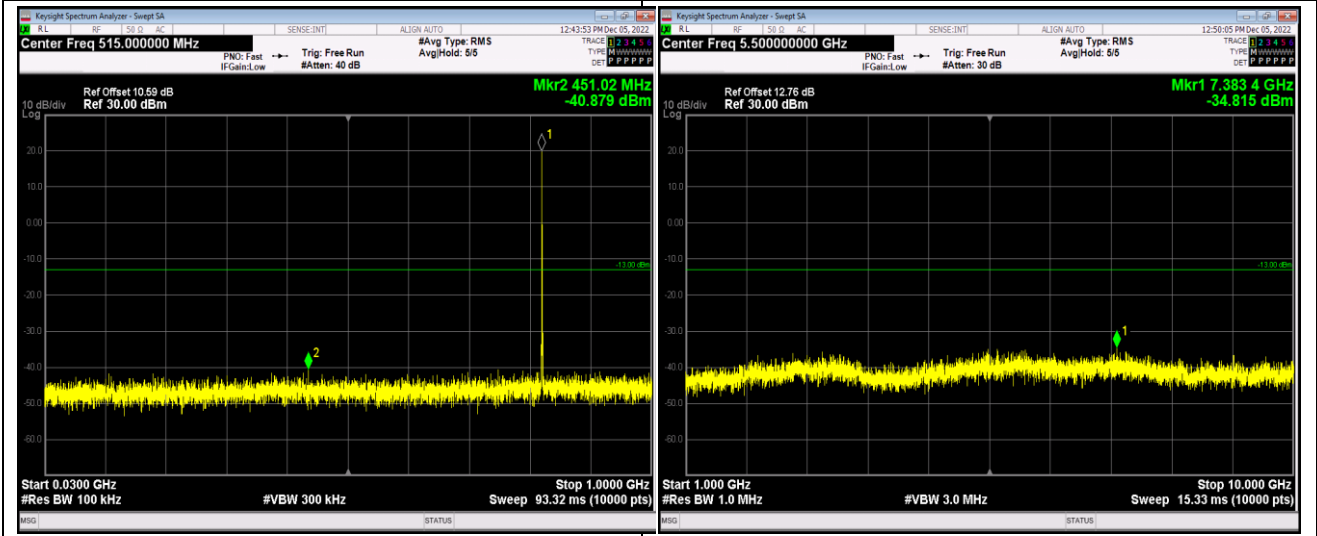

Band5-1.4MHz-QPSK-20407-1RB#0-Range1:30~1000MHz

Band5-1.4MHz-QPSK-20407-1RB#0-Range2:1000~10000MHz

Band5-1.4MHz-QPSK-20525-1RB#0-Range1:30~1000MHz

Band5-1.4MHz-QPSK-20525-1RB#0-Range2:1000~10000MHz

Band5-1.4MHz-16QAM-20643-1RB#0-Range1:30~1000MHz

Band5-1.4MHz-16QAM-20643-1RB#0-Range2:1000~10000MHz

Band5-1.4MHz-64QAM-20407-1RB#0-Range1:30~1000MHz

Band5-1.4MHz-64QAM-20407-1RB#0-Range2:1000~10000MHz

Band5-10MHz-QPSK-20525-1RB#0-Range1:30~1000MHz

Band5-10MHz-QPSK-20525-1RB#0-Range2:1000~10000MHz