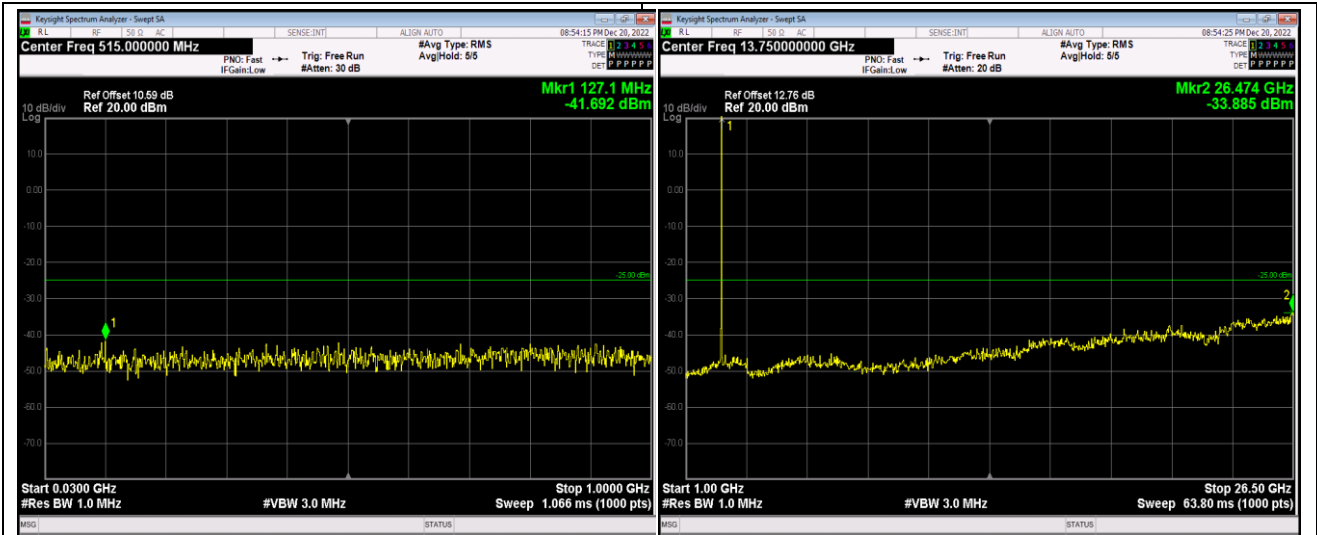

Band5-10MHz-64QAM-20525-1RB#0-Range2:1000~10000MHz

Band7-5MHz-QPSK-21425-1RB#0-Range1:30~1000MHz

Band7-5MHz-QPSK-21425-1RB#0-Range2:1000~26500MHz

Band7-5MHz-16QAM-20775-1RB#0-Range1:30~1000MHz

Band7-5MHz-16QAM-20775-1RB#0-Range2:1000~26500MHz