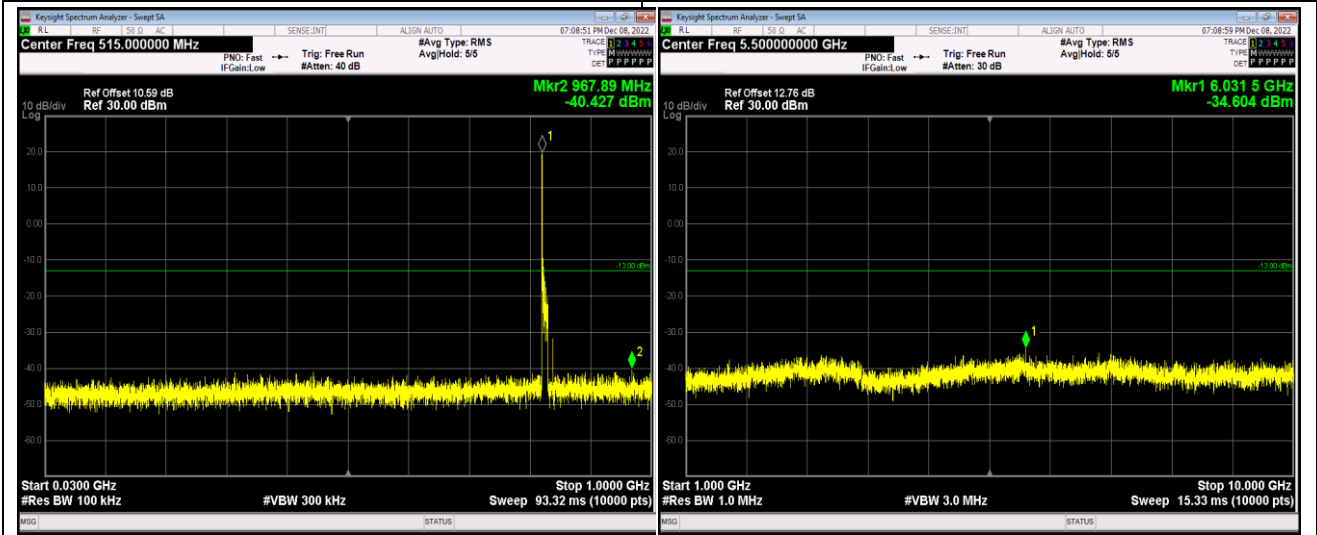

Band5-10MHz-QPSK-20600-1RB#0-Range1:30~1000MHz

Band5-10MHz-QPSK-20600-1RB#0-Range2:1000~10000MHz

Band5-10MHz-64QAM-20450-1RB#0-Range1:30~1000MHz

Band5-10MHz-64QAM-20450-1RB#0-Range2:1000~10000MHz

Band5-10MHz-64QAM-20525-1RB#0-Range1:30~1000MHz