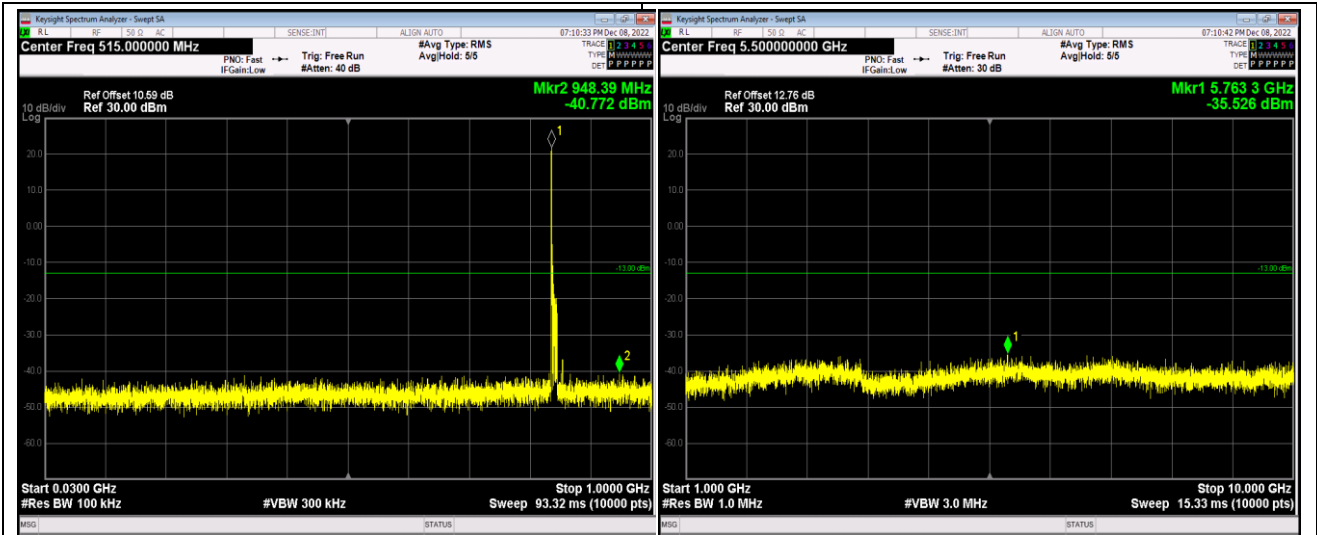

Band5-10MHz-64QAM-20450-1RB#0-Range2:1000~10000MHz

Band5-10MHz-64QAM-20450-1RB#0-Range1:30~1000MHz