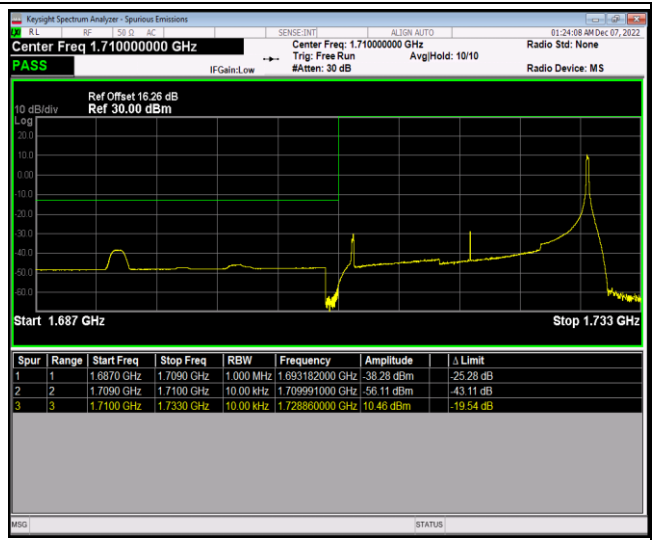

Band66-20MHz-16QAM-132072-1RB#99

Band66-20MHz-16QAM-132572-1RB#0