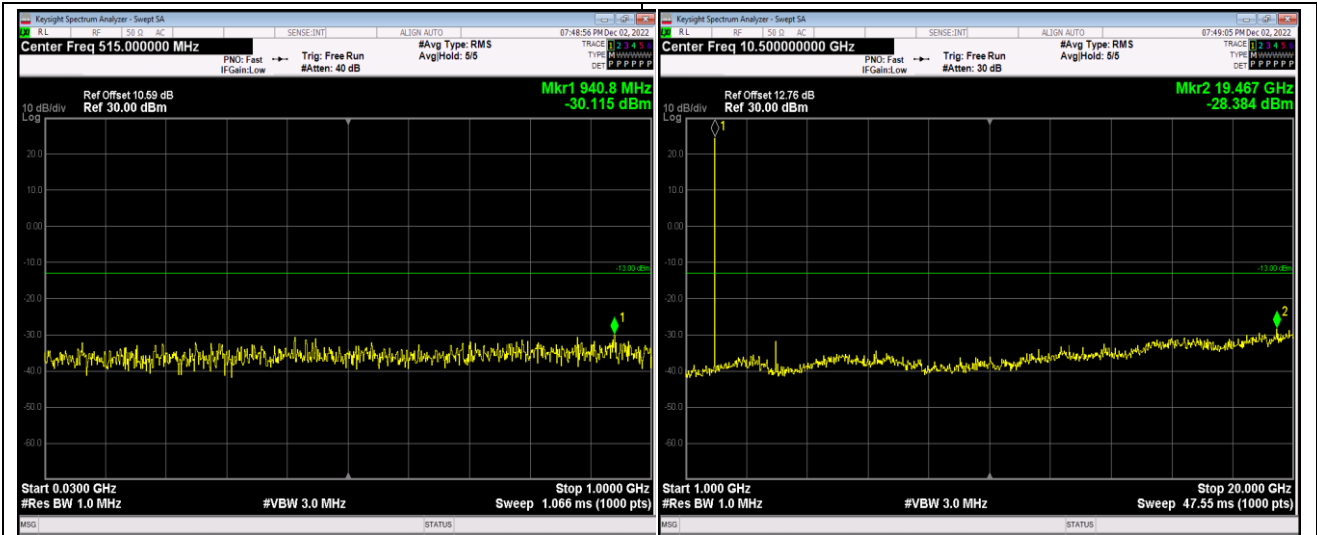

Band2-1.4MHz-16QAM-18607-1RB#0-Range2:1000~20000MHz

Band2-1.4MHz-16QAM-18607-1RB#0-Range1:30~1000MHz