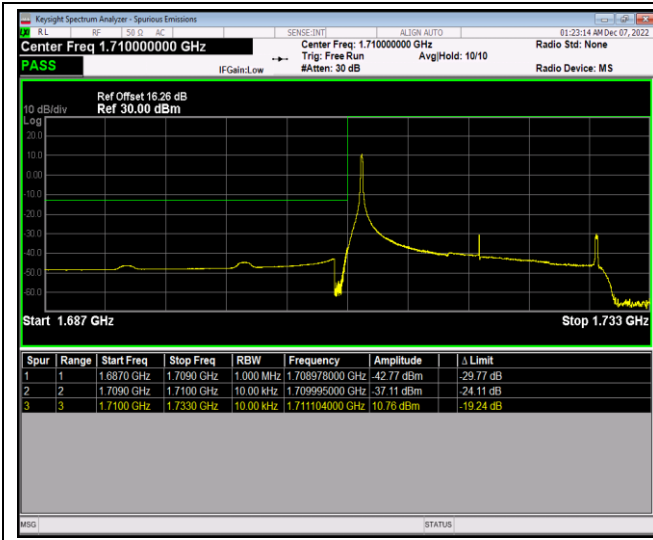

Band66-20MHz-16QAM-132072-1RB#0

Band66-20MHz-16QAM-132072-100RB#0