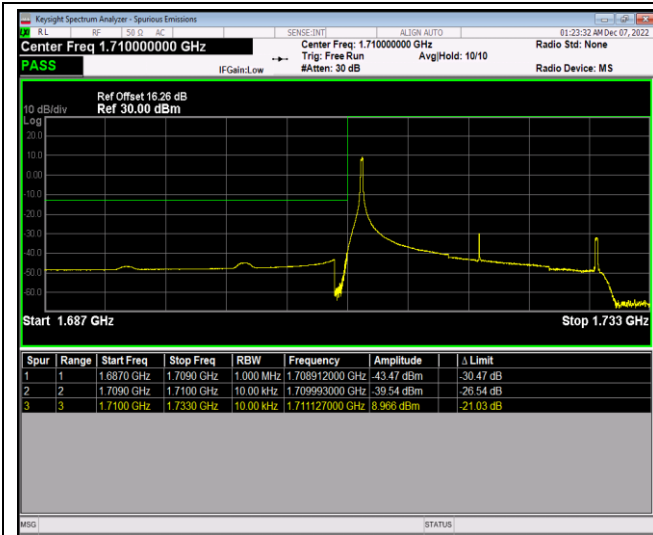

Band66-20MHz-64QAM-132072-100RB#0

Band66-20MHz-64QAM-132572-1RB#0

Band66-20MHz-64QAM-132572-1RB#99

Band66-20MHz-64QAM-132572-100RB#0

Appendix E: Conducted Spurious Emission

Test Result (worst case)

Band	Bandwidth	Modulation	Channel	RB Configuration	Frequency Range	Result (dBm)	Verdict
Band2	1.4MHz	QPSK	18607	1RB#0	Range1:30~1000MHz	-30.91	PASS
Band2	1.4MHz	QPSK	18607	1RB#0	Range2:1000~20000MHz	-28.76	PASS
Band2	1.4MHz	QPSK	18900	1RB#0	Range1:30~1000MHz	-30.96	PASS
Band2	1.4MHz	QPSK	18900	1RB#0	Range2:1000~20000MHz	-29.21	PASS
Band2	1.4MHz	QPSK	19193	1RB#0	Range1:30~1000MHz	-30.12	PASS
Band2	1.4MHz	QPSK	19193	1RB#0	Range2:1000~20000MHz	-28.38	PASS
Band2	1.4MHz	16QAM	18607	1RB#0	Range1:30~1000MHz	-31.75	PASS
Band2	1.4MHz	16QAM	18607	1RB#0	Range2:1000~20000MHz	-27.7	PASS
Band2	1.4MHz	16QAM	18900	1RB#0	Range1:30~1000MHz	-30.61	PASS
Band2	1.4MHz	16QAM	18900	1RB#0	Range2:1000~20000MHz	-29.49	PASS
Band2	1.4MHz	16QAM	19193	1RB#0	Range1:30~1000MHz	-29.92	PASS
Band2	1.4MHz	16QAM	19193	1RB#0	Range2:1000~20000MHz	-27.01	PASS
Band2	1.4MHz	64QAM	18607	1RB#0	Range1:30~1000MHz	-31.09	PASS
Band2	1.4MHz	64QAM	18607	1RB#0	Range2:1000~20000MHz	-28.6	PASS
Band2	1.4MHz	64QAM	18900	1RB#0	Range1:30~1000MHz	-31.02	PASS
Band2	1.4MHz	64QAM	18900	1RB#0	Range2:1000~20000MHz	-29.36	PASS
Band2	1.4MHz	64QAM	19193	1RB#0	Range1:30~1000MHz	-28.97	PASS
Band2	1.4MHz	64QAM	19193	1RB#0	Range2:1000~20000MHz	-29.09	PASS
Band2	20MHz	QPSK	18700	1RB#0	Range1:30~1000MHz	-31.48	PASS
Band2	20MHz	QPSK	18700	1RB#0	Range2:1000~20000MHz	-29.1	PASS
Band2	20MHz	QPSK	18900	1RB#0	Range1:30~1000MHz	-31.03	PASS
Band2	20MHz	QPSK	18900	1RB#0	Range2:1000~20000MHz	-28.42	PASS
Band2	20MHz	QPSK	19100	1RB#0	Range1:30~1000MHz	-31.42	PASS
Band2	20MHz	QPSK	19100	1RB#0	Range2:1000~20000MHz	-28.96	PASS
Band2	20MHz	16QAM	18700	1RB#0	Range1:30~1000MHz	-30.9	PASS
Band2	20MHz	16QAM	18700	1RB#0	Range2:1000~20000MHz	-28.82	PASS
Band2	20MHz	16QAM	18900	1RB#0	Range1:30~1000MHz	-31.53	PASS
Band2	20MHz	16QAM	18900	1RB#0	Range2:1000~20000MHz	-28.74	PASS
Band2	20MHz	16QAM	19100	1RB#0	Range1:30~1000MHz	-31.72	PASS
Band2	20MHz	16QAM	19100	1RB#0	Range2:1000~20000MHz	-29.01	PASS
Band2	20MHz	64QAM	18700	1RB#0	Range1:30~1000MHz	-31.82	PASS
Band2	20MHz	64QAM	18700	1RB#0	Range2:1000~20000MHz	-28.75	PASS
Band2	20MHz	64QAM	18900	1RB#0	Range1:30~1000MHz	-31.5	PASS
Band2	20MHz	64QAM	18900	1RB#0	Range2:1000~20000MHz	-29.39	PASS
Band2	20MHz	64QAM	19100	1RB#0	Range1:30~1000MHz	-30.83	PASS
Band2	20MHz	64QAM	19100	1RB#0	Range2:1000~20000MHz	-27.65	PASS