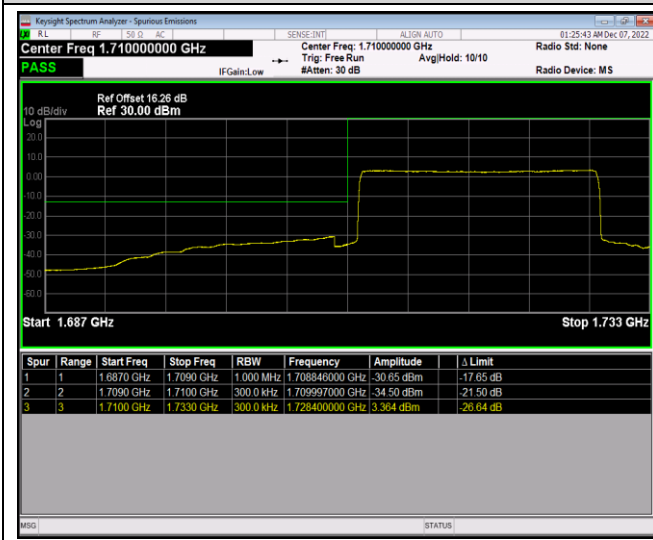

Band66-20MHz-16QAM-132072-100RB#0

Band66-20MHz-16QAM-132572-1RB#99