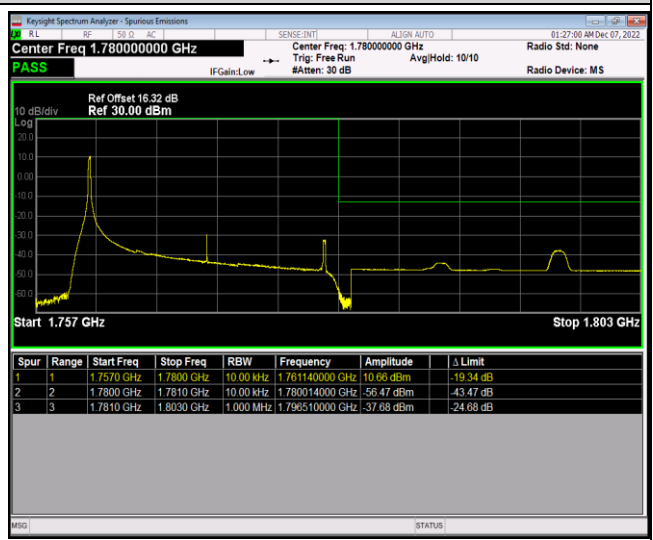

Band66-20MHz-16QAM-132572-1RB#0

Band66-20MHz-16QAM-132572-100RB#0