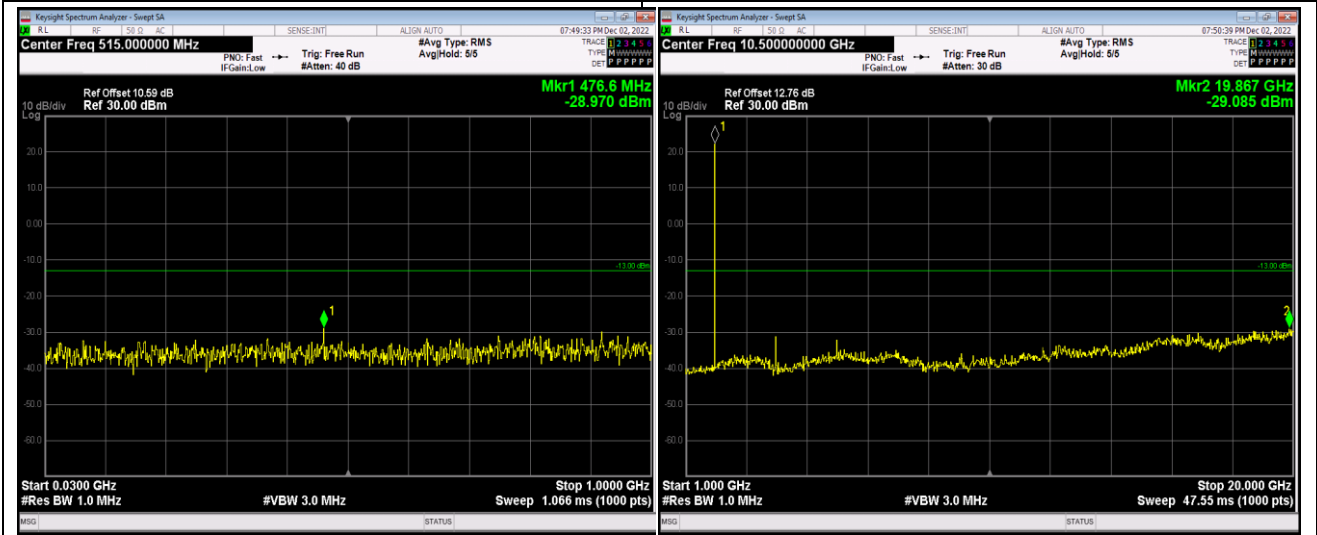

Band2-1.4MHz-16QAM-18900-1RB#0-Range1:30~1000MHz

Band2-1.4MHz-16QAM-18900-1RB#0-Range2:1000~20000MHz

Band2-1.4MHz-64QAM-19193-1RB#0-Range1:30~1000MHz

Band2-1.4MHz-64QAM-19193-1RB#0-Range2:1000~20000MHz

Band2-20MHz-QPSK-18700-1RB#0-Range1:30~1000MHz