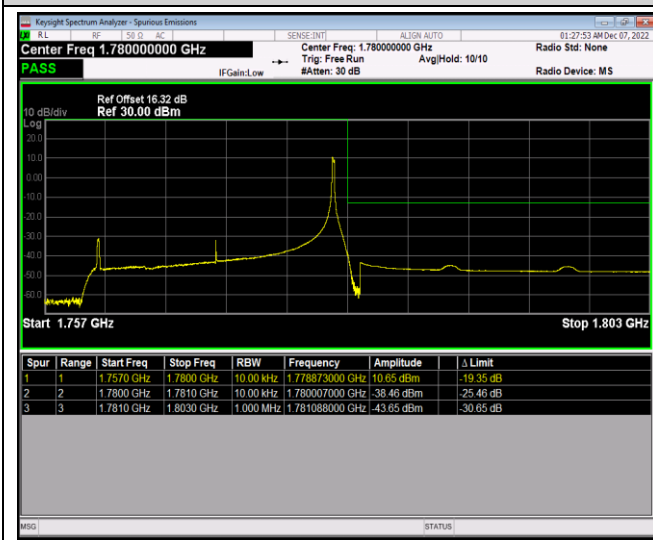

Band66-20MHz-16QAM-132572-1RB#99

Band66-20MHz-64QAM-132072-1RB#0