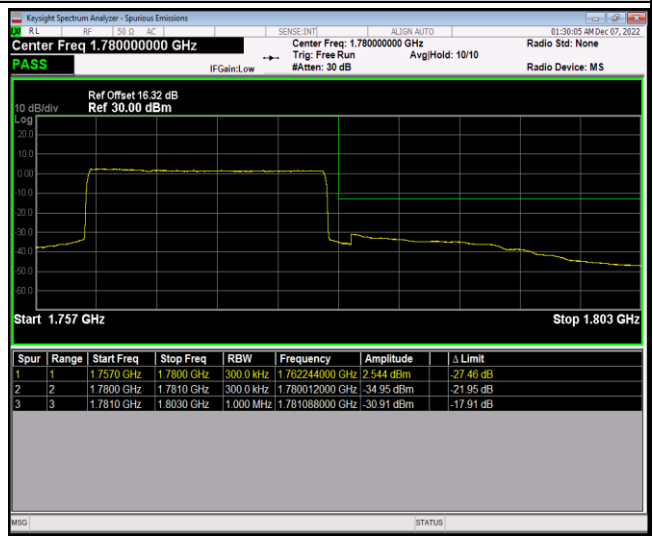

Band66-20MHz-64QAM-132072-100RB#0

Band66-20MHz-64QAM-132572-1RB#0

Band66-20MHz-64QAM-132572-1RB#99

Band66-20MHz-64QAM-132572-100RB#0

Appendix E: Conducted Spurious Emission

Test Result (worst case)

Band	Bandwidth	Modulation	Channel	RB Configuration	Frequency Range	Result (dBm)	Verdict
Band2	1.4MHz	QPSK	18607	1RB#0	Range1:30~1000MHz	-30.91	PASS
Band2	1.4MHz	QPSK	18607	1RB#0	Range2:1000~20000MHz	-28.76	PASS
Band2	1.4MHz	QPSK	18900	1RB#0	Range1:30~1000MHz	-30.96	PASS
Band2	1.4MHz	QPSK	18900	1RB#0	Range2:1000~20000MHz	-29.21	PASS
Band2	1.4MHz	QPSK	19193	1RB#0	Range1:30~1000MHz	-30.12	PASS
Band2	1.4MHz	QPSK	19193	1RB#0	Range2:1000~20000MHz	-28.38	PASS
Band2	1.4MHz	16QAM	18607	1RB#0	Range1:30~1000MHz	-31.75	PASS
Band2	1.4MHz	16QAM	18607	1RB#0	Range2:1000~20000MHz	-27.7	PASS
Band2	1.4MHz	16QAM	18900	1RB#0	Range1:30~1000MHz	-30.61	PASS
Band2	1.4MHz	16QAM	18900	1RB#0	Range2:1000~20000MHz	-29.49	PASS
Band2	1.4MHz	16QAM	19193	1RB#0	Range1:30~1000MHz	-29.92	PASS
Band2	1.4MHz	16QAM	19193	1RB#0	Range2:1000~20000MHz	-27.01	PASS
Band2	1.4MHz	64QAM	18607	1RB#0	Range1:30~1000MHz	-31.09	PASS
Band2	1.4MHz	64QAM	18607	1RB#0	Range2:1000~20000MHz	-28.6	PASS
Band2	1.4MHz	64QAM	18900	1RB#0	Range1:30~1000MHz	-31.02	PASS
Band2	1.4MHz	64QAM	18900	1RB#0	Range2:1000~20000MHz	-29.36	PASS
Band2	1.4MHz	64QAM	19193	1RB#0	Range1:30~1000MHz	-28.97	PASS
Band2	1.4MHz	64QAM	19193	1RB#0	Range2:1000~20000MHz	-29.09	PASS
Band2	20MHz	QPSK	18700	1RB#0	Range1:30~1000MHz	-31.48	PASS
Band2	20MHz	QPSK	18700	1RB#0	Range2:1000~20000MHz	-29.1	PASS
Band2	20MHz	QPSK	18900	1RB#0	Range1:30~1000MHz	-31.03	PASS
Band2	20MHz	QPSK	18900	1RB#0	Range2:1000~20000MHz	-28.42	PASS
Band2	20MHz	QPSK	19100	1RB#0	Range1:30~1000MHz	-31.42	PASS
Band2	20MHz	QPSK	19100	1RB#0	Range2:1000~20000MHz	-28.96	PASS
Band2	20MHz	16QAM	18700	1RB#0	Range1:30~1000MHz	-30.9	PASS
Band2	20MHz	16QAM	18700	1RB#0	Range2:1000~20000MHz	-28.82	PASS
Band2	20MHz	16QAM	18900	1RB#0	Range1:30~1000MHz	-31.53	PASS
Band2	20MHz	16QAM	18900	1RB#0	Range2:1000~20000MHz	-28.74	PASS
Band2	20MHz	16QAM	19100	1RB#0	Range1:30~1000MHz	-31.72	PASS
Band2	20MHz	16QAM	19100	1RB#0	Range2:1000~20000MHz	-29.01	PASS
Band2	20MHz	64QAM	18700	1RB#0	Range1:30~1000MHz	-31.82	PASS
Band2	20MHz	64QAM	18700	1RB#0	Range2:1000~20000MHz	-28.75	PASS
Band2	20MHz	64QAM	18900	1RB#0	Range1:30~1000MHz	-31.5	PASS
Band2	20MHz	64QAM	18900	1RB#0	Range2:1000~20000MHz	-29.39	PASS
Band2	20MHz	64QAM	19100	1RB#0	Range1:30~1000MHz	-30.83	PASS
Band2	20MHz	64QAM	19100	1RB#0	Range2:1000~20000MHz	-27.65	PASS