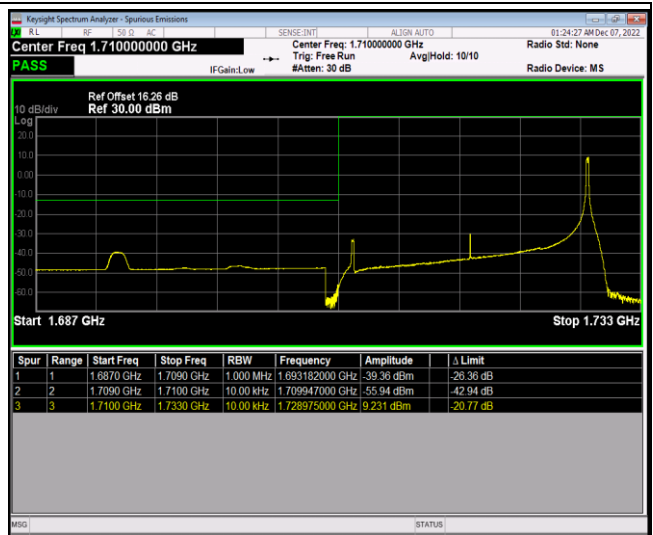

Band66-20MHz-64QAM-132072-100RB#0

Band66-20MHz-64QAM-132572-1RB#0

Band66-20MHz-64QAM-132572-1RB#99

Band66-20MHz-64QAM-132572-100RB#0

Appendix E: Conducted Spurious Emission

Test Result (worst case)

Band	Bandwidth	Modulation	Channel	RB Configuration	Frequency Range	Result (dBm)	Verdict
Band2	1.4MHz	QPSK	18607	1RB#0	Range1:30~1000MHz	-30.91	PASS
Band2	1.4MHz	QPSK	18607	1RB#0	Range2:1000~20000MHz	-28.76	PASS
Band2	1.4MHz	QPSK	18900	1RB#0	Range1:30~1000MHz	-30.96	PASS
Band2	1.4MHz	QPSK	18900	1RB#0	Range2:1000~20000MHz	-29.21	PASS
Band2	1.4MHz	QPSK	19193	1RB#0	Range1:30~1000MHz	-30.12	PASS
Band2	1.4MHz	QPSK	19193	1RB#0	Range2:1000~20000MHz	-28.38	PASS
Band2	1.4MHz	16QAM	18607	1RB#0	Range1:30~1000MHz	-31.75	PASS
Band2	1.4MHz	16QAM	18607	1RB#0	Range2:1000~20000MHz	-27.7	PASS
Band2	1.4MHz	16QAM	18900	1RB#0	Range1:30~1000MHz	-30.61	PASS
Band2	1.4MHz	16QAM	18900	1RB#0	Range2:1000~20000MHz	-29.49	PASS
Band2	1.4MHz	16QAM	19193	1RB#0	Range1:30~1000MHz	-29.92	PASS
Band2	1.4MHz	16QAM	19193	1RB#0	Range2:1000~20000MHz	-27.01	PASS
Band2	1.4MHz	64QAM	18607	1RB#0	Range1:30~1000MHz	-31.09	PASS
Band2	1.4MHz	64QAM	18607	1RB#0	Range2:1000~20000MHz	-28.6	PASS
Band2	1.4MHz	64QAM	18900	1RB#0	Range1:30~1000MHz	-31.02	PASS
Band2	1.4MHz	64QAM	18900	1RB#0	Range2:1000~20000MHz	-29.36	PASS
Band2	1.4MHz	64QAM	19193	1RB#0	Range1:30~1000MHz	-28.97	PASS
Band2	1.4MHz	64QAM	19193	1RB#0	Range2:1000~20000MHz	-29.09	PASS
Band2	20MHz	QPSK	18700	1RB#0	Range1:30~1000MHz	-31.48	PASS
Band2	20MHz	QPSK	18700	1RB#0	Range2:1000~20000MHz	-29.1	PASS
Band2	20MHz	QPSK	18900	1RB#0	Range1:30~1000MHz	-31.03	PASS
Band2	20MHz	QPSK	18900	1RB#0	Range2:1000~20000MHz	-28.42	PASS
Band2	20MHz	QPSK	19100	1RB#0	Range1:30~1000MHz	-31.42	PASS
Band2	20MHz	QPSK	19100	1RB#0	Range2:1000~20000MHz	-28.96	PASS
Band2	20MHz	16QAM	18700	1RB#0	Range1:30~1000MHz	-30.9	PASS
Band2	20MHz	16QAM	18700	1RB#0	Range2:1000~20000MHz	-28.82	PASS
Band2	20MHz	16QAM	18900	1RB#0	Range1:30~1000MHz	-31.53	PASS
Band2	20MHz	16QAM	18900	1RB#0	Range2:1000~20000MHz	-28.74	PASS
Band2	20MHz	16QAM	19100	1RB#0	Range1:30~1000MHz	-31.72	PASS
Band2	20MHz	16QAM	19100	1RB#0	Range2:1000~20000MHz	-29.01	PASS
Band2	20MHz	64QAM	18700	1RB#0	Range1:30~1000MHz	-31.82	PASS
Band2	20MHz	64QAM	18700	1RB#0	Range2:1000~20000MHz	-28.75	PASS
Band2	20MHz	64QAM	18900	1RB#0	Range1:30~1000MHz	-31.5	PASS
Band2	20MHz	64QAM	18900	1RB#0	Range2:1000~20000MHz	-29.39	PASS
Band2	20MHz	64QAM	19100	1RB#0	Range1:30~1000MHz	-30.83	PASS
Band2	20MHz	64QAM	19100	1RB#0	Range2:1000~20000MHz	-27.65	PASS