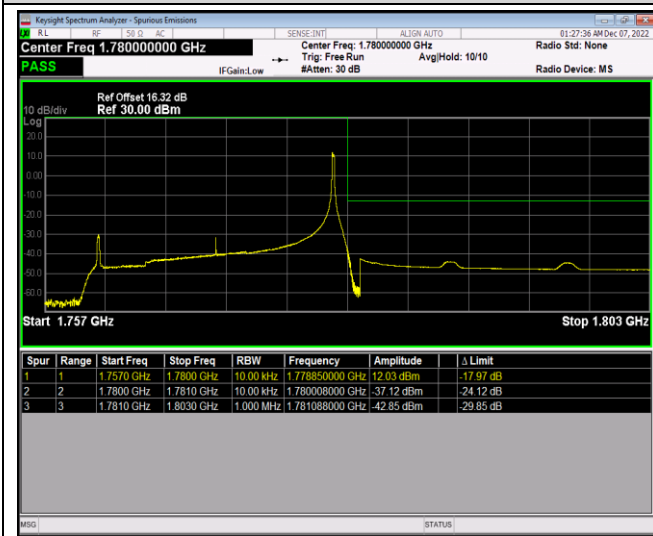

Band66-20MHz-QPSK-132072-1RB#0

Band66-20MHz-QPSK-132072-1RB#99

Band66-20MHz-QPSK-132072-100RB#0

Band66-20MHz-QPSK-132572-1RB#0

Band66-20MHz-QPSK-132572-1RB#99

Band66-20MHz-QPSK-132572-100RB#0

Band66-20MHz-16QAM-132072-1RB#0