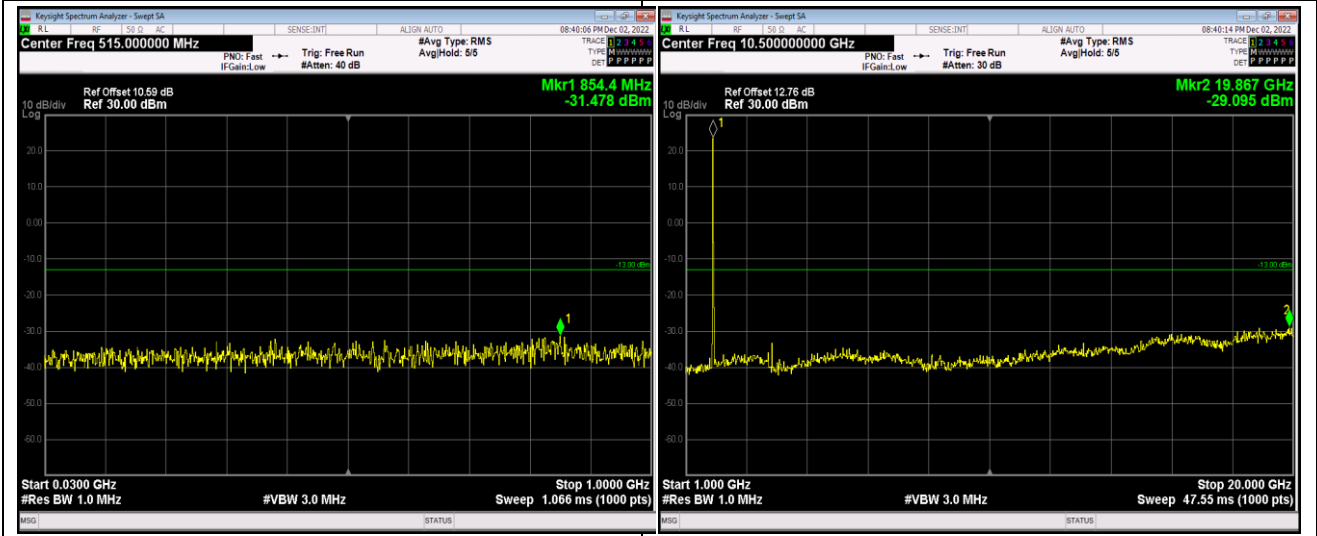

Band2-20MHz-QPSK-18700-1RB#0-Range1:30~1000MHz

Band2-20MHz-QPSK-18700-1RB#0-Range2:1000~20000MHz