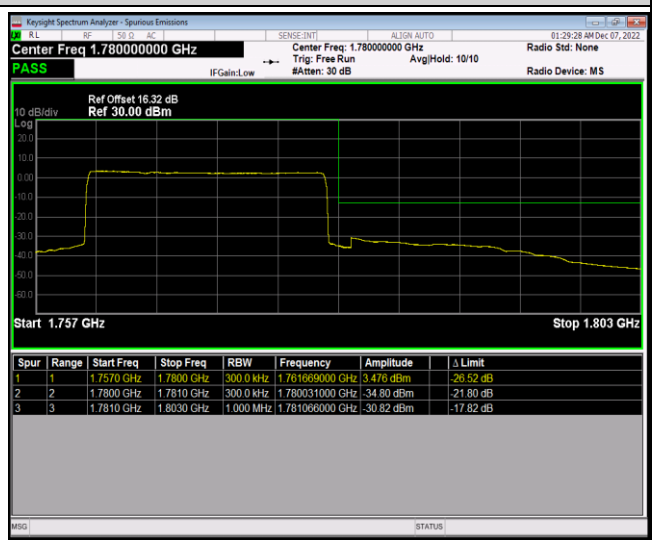

Band66-20MHz-16QAM-132072-1RB#99

Band66-20MHz-16QAM-132072-100RB#0

Band66-20MHz-16QAM-132572-1RB#0

Band66-20MHz-16QAM-132572-1RB#99

Band66-20MHz-16QAM-132572-100RB#0

Band66-20MHz-64QAM-132072-1RB#0

Band66-20MHz-64QAM-132072-1RB#99