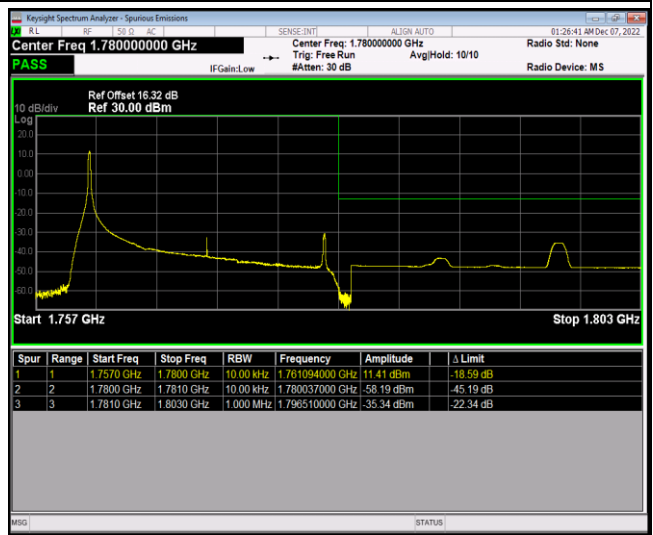

Band66-20MHz-QPSK-132072-1RB#0

Band66-20MHz-QPSK-132072-1RB#99

Band66-20MHz-QPSK-132072-100RB#0

Band66-20MHz-QPSK-132572-1RB#0

Band66-20MHz-QPSK-132572-1RB#99

Band66-20MHz-QPSK-132572-100RB#0

Band66-20MHz-16QAM-132072-1RB#0