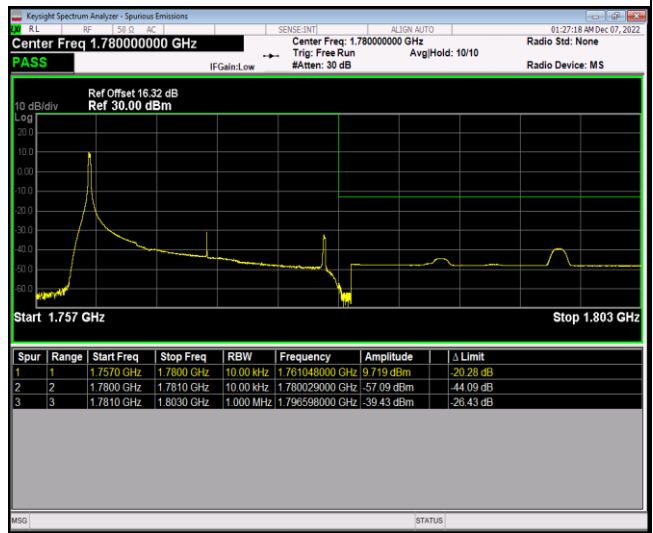

Band66-20MHz-64QAM-132072-100RB#0

Band66-20MHz-64QAM-132572-1RB#0

Band66-20MHz-64QAM-132572-1RB#99

Band66-20MHz-64QAM-132572-100RB#0

Appendix E: Conducted Spurious Emission

Test Result (worst case)

Band	Bandwidth	Modulation	Channel	RB Configuration	Frequency Range	Result (dBm)	Verdict
Band2	1.4MHz	QPSK	18607	1RB#0	Range1:30~1000MHz	-30.91	PASS
Band2	1.4MHz	QPSK	18607	1RB#0	Range2:1000~20000MHz	-28.76	PASS
Band2	1.4MHz	QPSK	18900	1RB#0	Range1:30~1000MHz	-30.96	PASS
Band2	1.4MHz	QPSK	18900	1RB#0	Range2:1000~20000MHz	-29.21	PASS
Band2	1.4MHz	QPSK	19193	1RB#0	Range1:30~1000MHz	-30.12	PASS
Band2	1.4MHz	QPSK	19193	1RB#0	Range2:1000~20000MHz	-28.38	PASS
Band2	1.4MHz	16QAM	18607	1RB#0	Range1:30~1000MHz	-31.75	PASS
Band2	1.4MHz	16QAM	18607	1RB#0	Range2:1000~20000MHz	-27.7	PASS
Band2	1.4MHz	16QAM	18900	1RB#0	Range1:30~1000MHz	-30.61	PASS
Band2	1.4MHz	16QAM	18900	1RB#0	Range2:1000~20000MHz	-29.49	PASS
Band2	1.4MHz	16QAM	19193	1RB#0	Range1:30~1000MHz	-29.92	PASS
Band2	1.4MHz	16QAM	19193	1RB#0	Range2:1000~20000MHz	-27.01	PASS
Band2	1.4MHz	64QAM	18607	1RB#0	Range1:30~1000MHz	-31.09	PASS
Band2	1.4MHz	64QAM	18607	1RB#0	Range2:1000~20000MHz	-28.6	PASS
Band2	1.4MHz	64QAM	18900	1RB#0	Range1:30~1000MHz	-31.02	PASS
Band2	1.4MHz	64QAM	18900	1RB#0	Range2:1000~20000MHz	-29.36	PASS
Band2	1.4MHz	64QAM	19193	1RB#0	Range1:30~1000MHz	-28.97	PASS
Band2	1.4MHz	64QAM	19193	1RB#0	Range2:1000~20000MHz	-29.09	PASS
Band2	20MHz	QPSK	18700	1RB#0	Range1:30~1000MHz	-31.48	PASS
Band2	20MHz	QPSK	18700	1RB#0	Range2:1000~20000MHz	-29.1	PASS
Band2	20MHz	QPSK	18900	1RB#0	Range1:30~1000MHz	-31.03	PASS
Band2	20MHz	QPSK	18900	1RB#0	Range2:1000~20000MHz	-28.42	PASS
Band2	20MHz	QPSK	19100	1RB#0	Range1:30~1000MHz	-31.42	PASS
Band2	20MHz	QPSK	19100	1RB#0	Range2:1000~20000MHz	-28.96	PASS
Band2	20MHz	16QAM	18700	1RB#0	Range1:30~1000MHz	-30.9	PASS
Band2	20MHz	16QAM	18700	1RB#0	Range2:1000~20000MHz	-28.82	PASS
Band2	20MHz	16QAM	18900	1RB#0	Range1:30~1000MHz	-31.53	PASS
Band2	20MHz	16QAM	18900	1RB#0	Range2:1000~20000MHz	-28.74	PASS
Band2	20MHz	16QAM	19100	1RB#0	Range1:30~1000MHz	-31.72	PASS
Band2	20MHz	16QAM	19100	1RB#0	Range2:1000~20000MHz	-29.01	PASS
Band2	20MHz	64QAM	18700	1RB#0	Range1:30~1000MHz	-31.82	PASS
Band2	20MHz	64QAM	18700	1RB#0	Range2:1000~20000MHz	-28.75	PASS
Band2	20MHz	64QAM	18900	1RB#0	Range1:30~1000MHz	-31.5	PASS
Band2	20MHz	64QAM	18900	1RB#0	Range2:1000~20000MHz	-29.39	PASS
Band2	20MHz	64QAM	19100	1RB#0	Range1:30~1000MHz	-30.83	PASS
Band2	20MHz	64QAM	19100	1RB#0	Range2:1000~20000MHz	-27.65	PASS