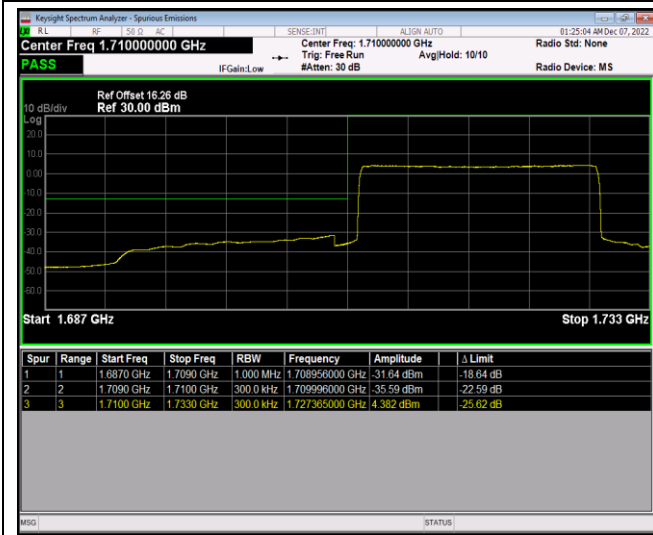

Band66-20MHz-QPSK-132072-1RB#0

Band66-20MHz-QPSK-132072-1RB#99

Band66-20MHz-QPSK-132072-100RB#0

Band66-20MHz-QPSK-132572-1RB#0

Band66-20MHz-QPSK-132572-1RB#99

Band66-20MHz-QPSK-132572-100RB#0

Band66-20MHz-16QAM-132072-1RB#0