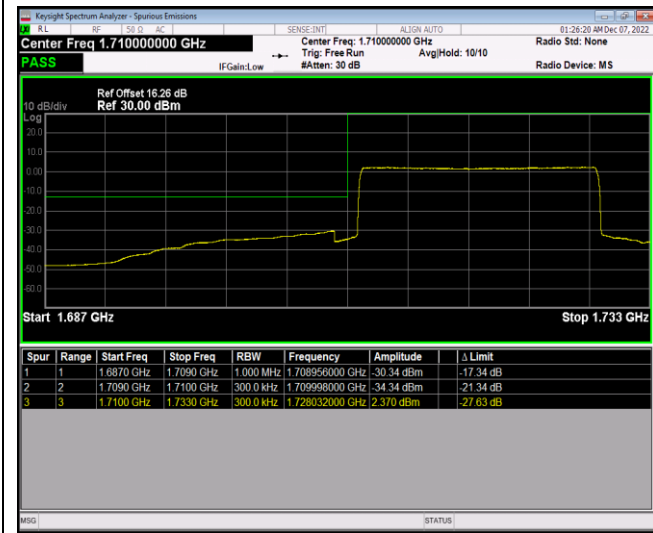

Band66-20MHz-64QAM-132072-100RB#0

Band66-20MHz-64QAM-132572-1RB#99