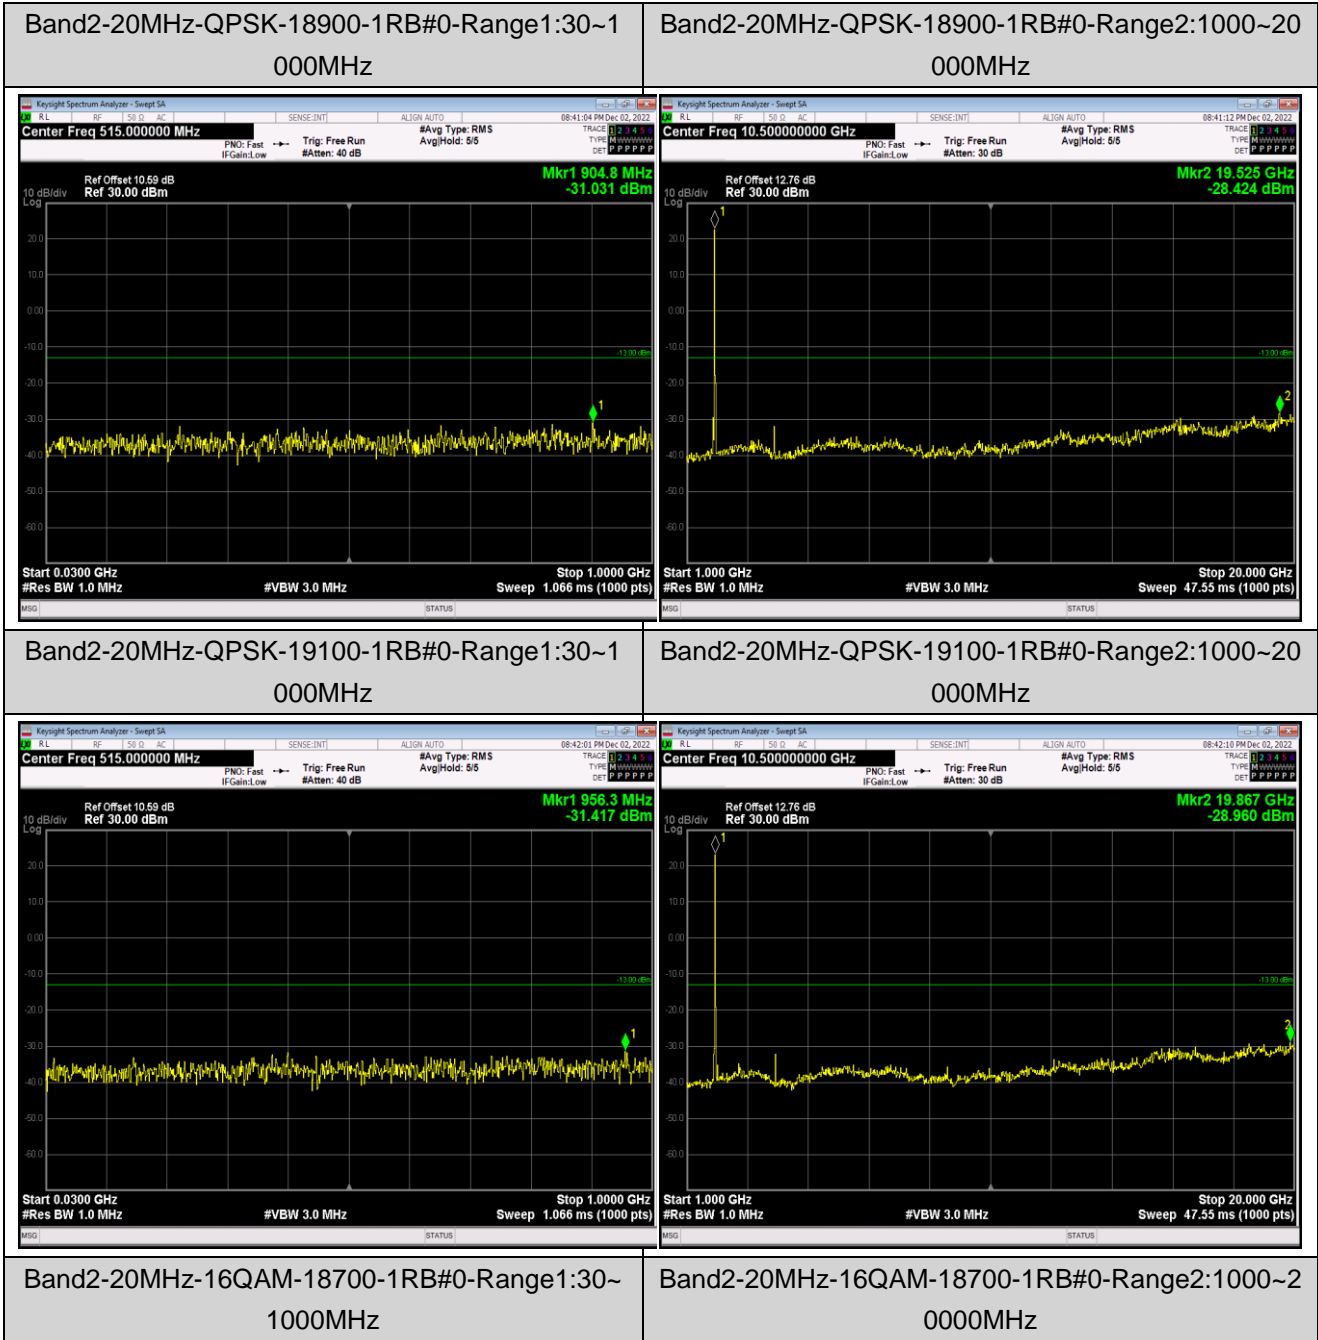

Band2-1.4MHz-16QAM-18900-1RB#0-Range1:30~1000MHz

Band2-1.4MHz-16QAM-18900-1RB#0-Range2:1000~20000MHz

Band2-1.4MHz-64QAM-19193-1RB#0-Range1:30~1000MHz

Band2-1.4MHz-64QAM-19193-1RB#0-Range2:1000~20000MHz

Band2-20MHz-QPSK-18700-1RB#0-Range1:30~1000MHz

Band2-20MHz-QPSK-18700-1RB#0-Range2:1000~20000MHz

Band2-20MHz-16QAM-18900-1RB#0-Range1:30~1000MHz

Band2-20MHz-16QAM-18900-1RB#0-Range2:1000~2000MHz

Band2-20MHz-16QAM-19100-1RB#0-Range1:30~1000MHz

Band2-20MHz-16QAM-19100-1RB#0-Range2:1000~2000MHz