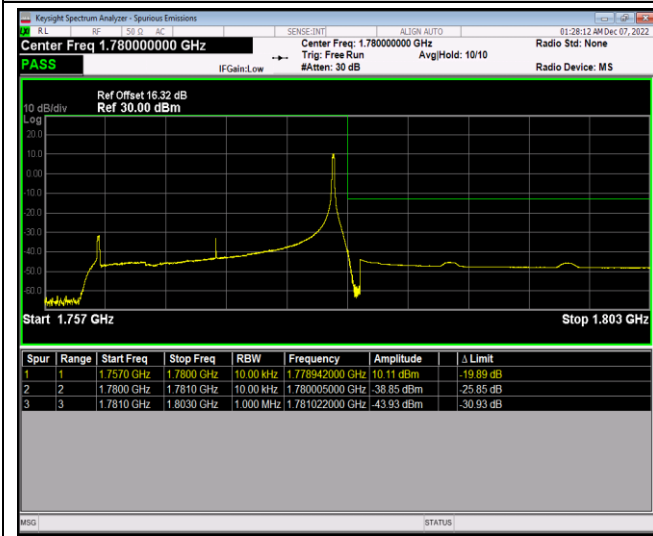

Band66-20MHz-64QAM-132072-100RB#0

Band66-20MHz-64QAM-132572-1RB#0

Band66-20MHz-64QAM-132572-1RB#99

Band66-20MHz-64QAM-132572-100RB#0

Appendix E: Conducted Spurious Emission

Test Result (worst case)

Band	Bandwidth	Modulation	Channel	RB Configuration	Frequency Range	Result (dBm)	Verdict
Band2	1.4MHz	QPSK	18607	1RB#0	Range1:30~1000MHz	-30.91	PASS
Band2	1.4MHz	QPSK	18607	1RB#0	Range2:1000~20000MHz	-28.76	PASS
Band2	1.4MHz	QPSK	18900	1RB#0	Range1:30~1000MHz	-30.96	PASS
Band2	1.4MHz	QPSK	18900	1RB#0	Range2:1000~20000MHz	-29.21	PASS
Band2	1.4MHz	QPSK	19193	1RB#0	Range1:30~1000MHz	-30.12	PASS
Band2	1.4MHz	QPSK	19193	1RB#0	Range2:1000~20000MHz	-28.38	PASS
Band2	1.4MHz	16QAM	18607	1RB#0	Range1:30~1000MHz	-31.75	PASS
Band2	1.4MHz	16QAM	18607	1RB#0	Range2:1000~20000MHz	-27.7	PASS
Band2	1.4MHz	16QAM	18900	1RB#0	Range1:30~1000MHz	-30.61	PASS
Band2	1.4MHz	16QAM	18900	1RB#0	Range2:1000~20000MHz	-29.49	PASS
Band2	1.4MHz	16QAM	19193	1RB#0	Range1:30~1000MHz	-29.92	PASS
Band2	1.4MHz	16QAM	19193	1RB#0	Range2:1000~20000MHz	-27.01	PASS
Band2	1.4MHz	64QAM	18607	1RB#0	Range1:30~1000MHz	-31.09	PASS
Band2	1.4MHz	64QAM	18607	1RB#0	Range2:1000~20000MHz	-28.6	PASS
Band2	1.4MHz	64QAM	18900	1RB#0	Range1:30~1000MHz	-31.02	PASS
Band2	1.4MHz	64QAM	18900	1RB#0	Range2:1000~20000MHz	-29.36	PASS
Band2	1.4MHz	64QAM	19193	1RB#0	Range1:30~1000MHz	-28.97	PASS
Band2	1.4MHz	64QAM	19193	1RB#0	Range2:1000~20000MHz	-29.09	PASS
Band2	20MHz	QPSK	18700	1RB#0	Range1:30~1000MHz	-31.48	PASS
Band2	20MHz	QPSK	18700	1RB#0	Range2:1000~20000MHz	-29.1	PASS
Band2	20MHz	QPSK	18900	1RB#0	Range1:30~1000MHz	-31.03	PASS
Band2	20MHz	QPSK	18900	1RB#0	Range2:1000~20000MHz	-28.42	PASS
Band2	20MHz	QPSK	19100	1RB#0	Range1:30~1000MHz	-31.42	PASS
Band2	20MHz	QPSK	19100	1RB#0	Range2:1000~20000MHz	-28.96	PASS
Band2	20MHz	16QAM	18700	1RB#0	Range1:30~1000MHz	-30.9	PASS
Band2	20MHz	16QAM	18700	1RB#0	Range2:1000~20000MHz	-28.82	PASS
Band2	20MHz	16QAM	18900	1RB#0	Range1:30~1000MHz	-31.53	PASS
Band2	20MHz	16QAM	18900	1RB#0	Range2:1000~20000MHz	-28.74	PASS
Band2	20MHz	16QAM	19100	1RB#0	Range1:30~1000MHz	-31.72	PASS
Band2	20MHz	16QAM	19100	1RB#0	Range2:1000~20000MHz	-29.01	PASS
Band2	20MHz	64QAM	18700	1RB#0	Range1:30~1000MHz	-31.82	PASS
Band2	20MHz	64QAM	18700	1RB#0	Range2:1000~20000MHz	-28.75	PASS
Band2	20MHz	64QAM	18900	1RB#0	Range1:30~1000MHz	-31.5	PASS
Band2	20MHz	64QAM	18900	1RB#0	Range2:1000~20000MHz	-29.39	PASS
Band2	20MHz	64QAM	19100	1RB#0	Range1:30~1000MHz	-30.83	PASS
Band2	20MHz	64QAM	19100	1RB#0	Range2:1000~20000MHz	-27.65	PASS