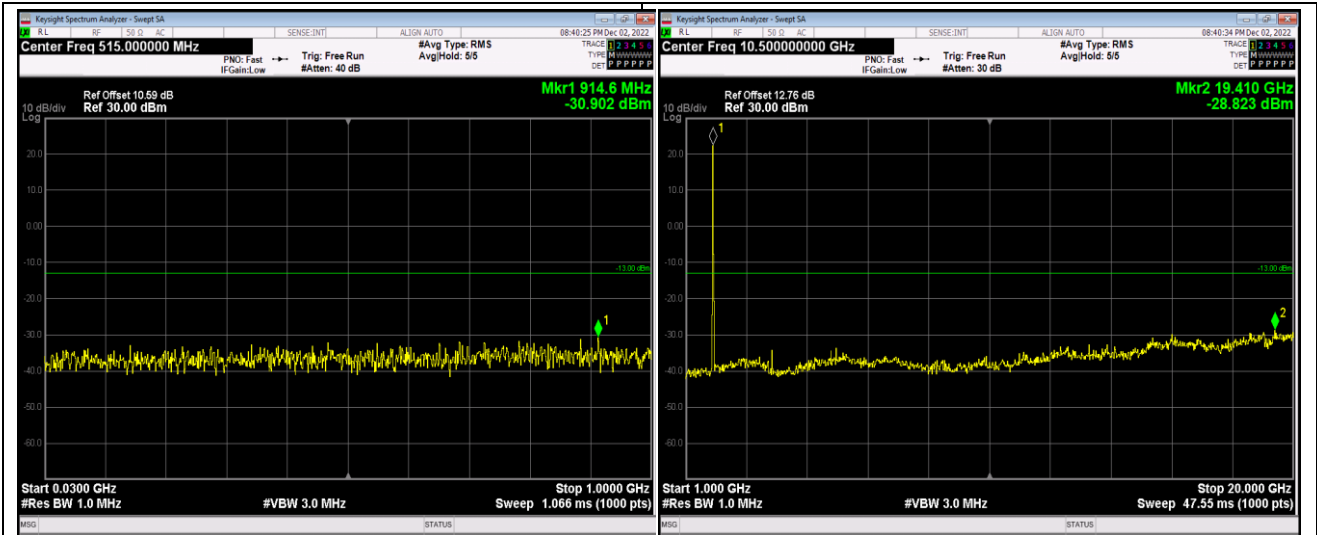

Band2-20MHz-16QAM-18900-1RB#0-Range2:1000~2000MHz

Band2-20MHz-16QAM-18900-1RB#0-Range1:30~1000MHz