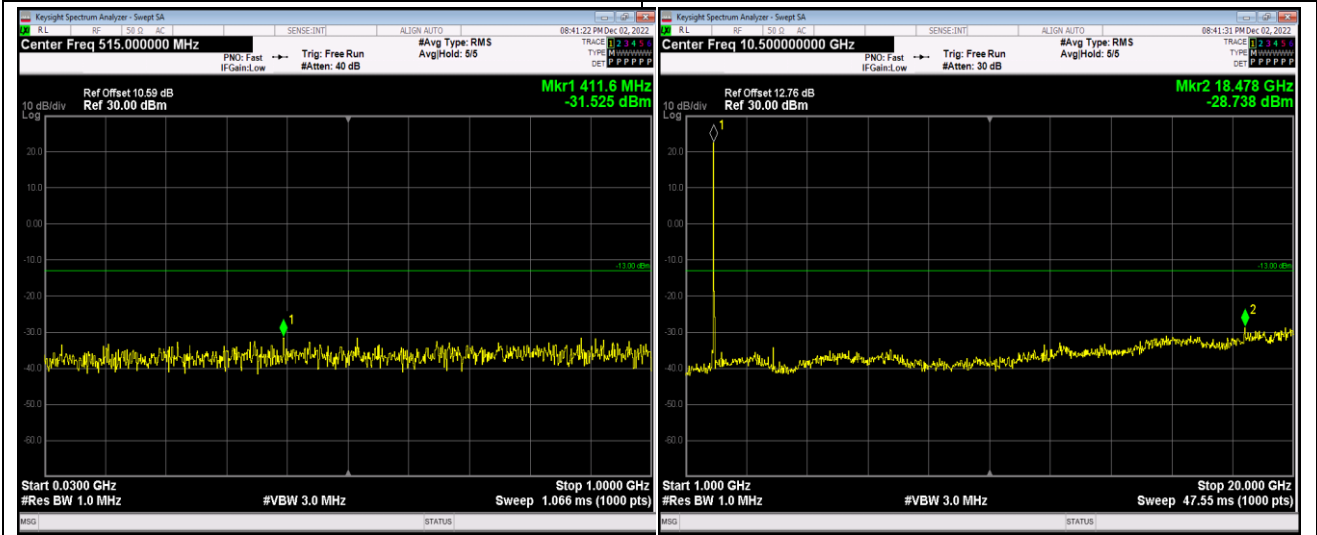

Band2-20MHz-QPSK-18700-1RB#0-Range2:1000~20000MHz

Band2-20MHz-16QAM-18900-1RB#0-Range1:30~1000MHz

Band2-20MHz-16QAM-18900-1RB#0-Range2:1000~2000MHz

Band2-20MHz-16QAM-19100-1RB#0-Range1:30~1000MHz

Band2-20MHz-16QAM-19100-1RB#0-Range2:1000~2000MHz