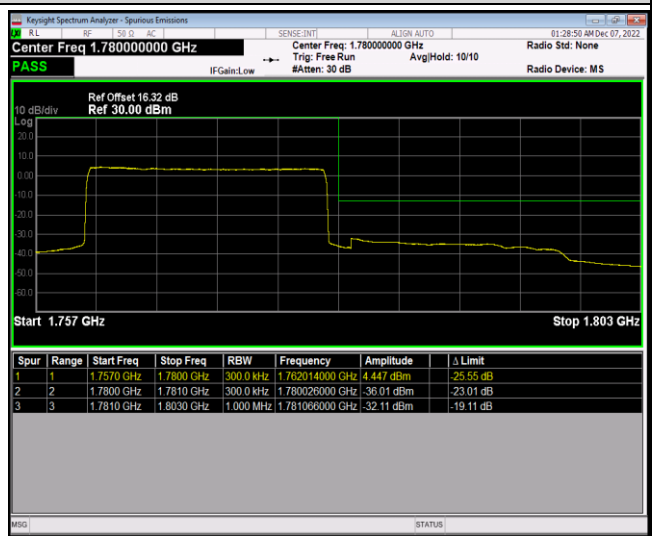

Band66-20MHz-QPSK-132072-1RB#0

Band66-20MHz-QPSK-132072-1RB#99

Band66-20MHz-QPSK-132072-100RB#0

Band66-20MHz-QPSK-132572-1RB#0

Band66-20MHz-QPSK-132572-1RB#99

Band66-20MHz-QPSK-132572-100RB#0

Band66-20MHz-16QAM-132072-1RB#0