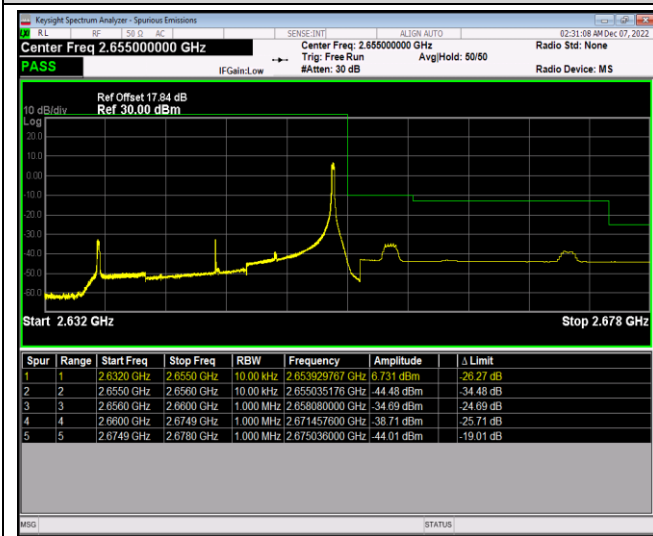

Band41-5MHz-64QAM-41215-25RB#0

Band41-20MHz-QPSK-40140-1RB#0

Band41-20MHz-QPSK-40140-1RB#99

Band41-20MHz-QPSK-40140-100RB#0

Band41-20MHz-QPSK-41140-1RB#0

Band41-20MHz-QPSK-41140-1RB#99

Band41-20MHz-QPSK-41140-100RB#0