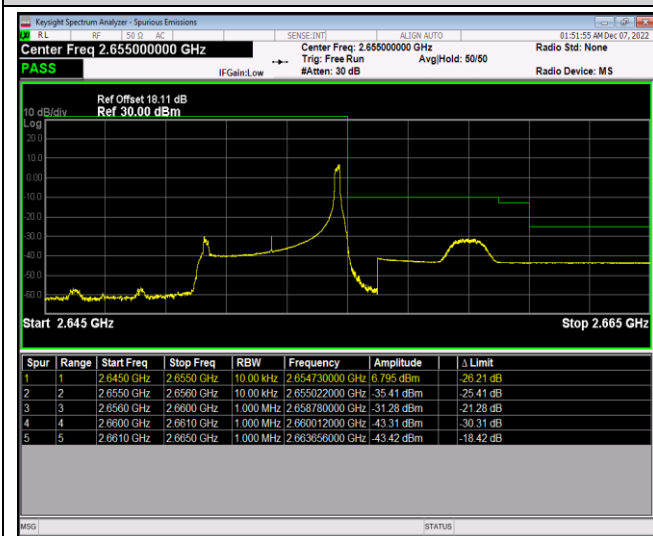

Band41-5MHz-64QAM-41215-1RB#24

Band41-20MHz-QPSK-40140-1RB#0