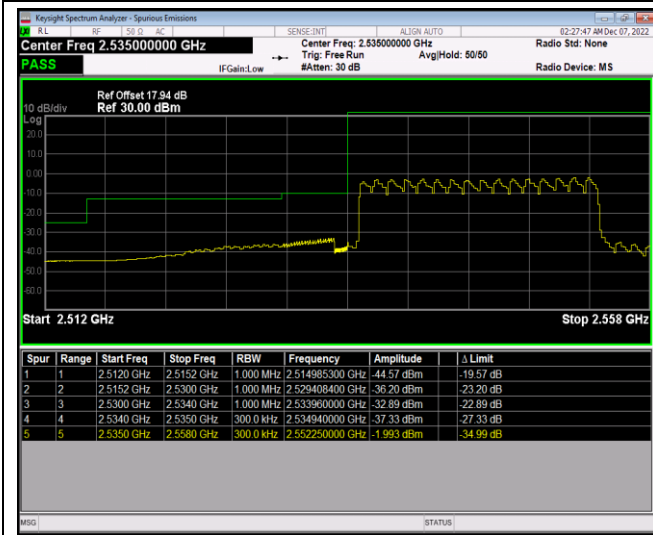

Band41-5MHz-64QAM-41215-25RB#0

Band41-20MHz-QPSK-40140-1RB#0

Band41-20MHz-QPSK-40140-1RB#99

Band41-20MHz-QPSK-40140-100RB#0

Band41-20MHz-QPSK-41140-1RB#0

Band41-20MHz-QPSK-41140-1RB#99

Band41-20MHz-QPSK-41140-100RB#0