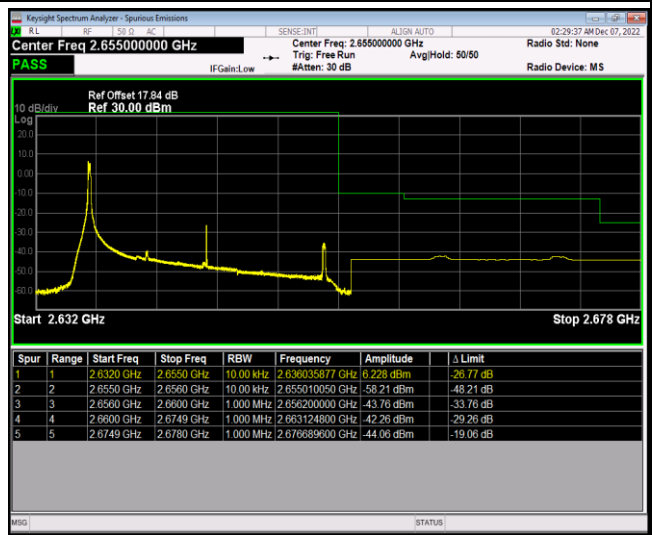

Band41-5MHz-64QAM-41215-25RB#0

Band41-20MHz-QPSK-40140-1RB#0

Band41-20MHz-QPSK-40140-1RB#99

Band41-20MHz-QPSK-40140-100RB#0

Band41-20MHz-QPSK-41140-1RB#0

Band41-20MHz-QPSK-41140-1RB#99

Band41-20MHz-QPSK-41140-100RB#0