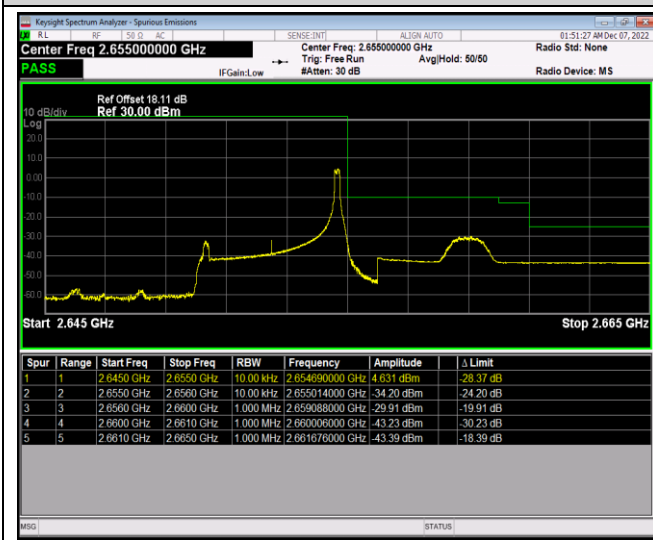

Band41-5MHz-16QAM-41215-1RB#24

Band41-5MHz-64QAM-40065-1RB#0