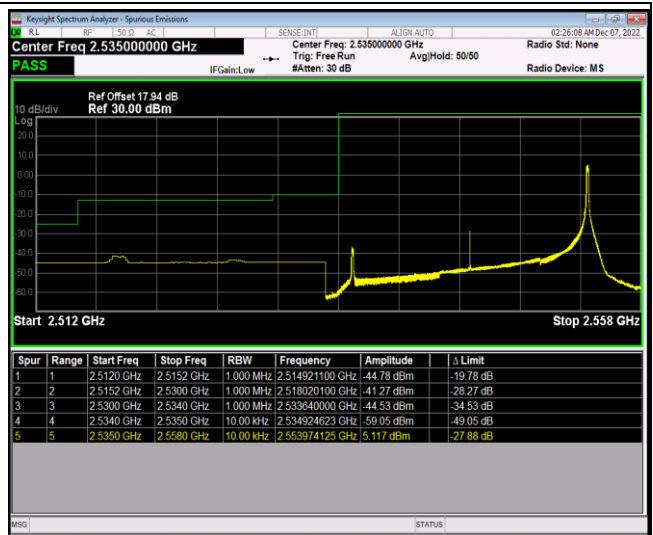

Band41-5MHz-64QAM-41215-25RB#0

Band41-20MHz-QPSK-40140-1RB#0

Band41-20MHz-QPSK-40140-1RB#99

Band41-20MHz-QPSK-40140-100RB#0

Band41-20MHz-QPSK-41140-1RB#0

Band41-20MHz-QPSK-41140-1RB#99

Band41-20MHz-QPSK-41140-100RB#0