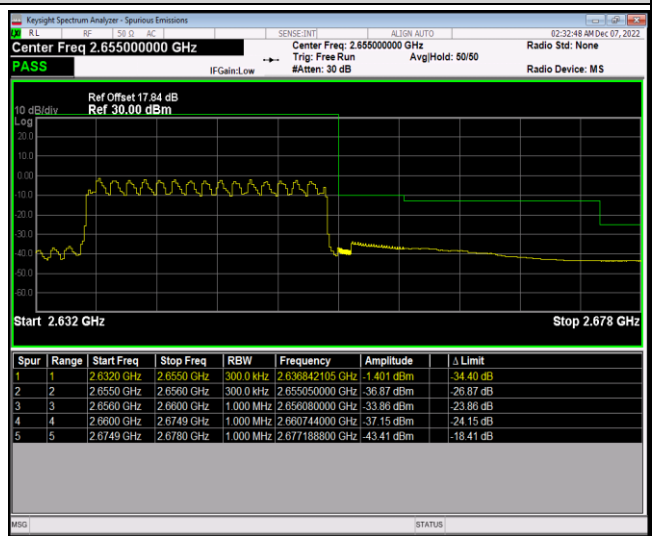

Band41-20MHz-QPSK-41140-100RB#0

Band41-20MHz-16QAM-40140-1RB#99