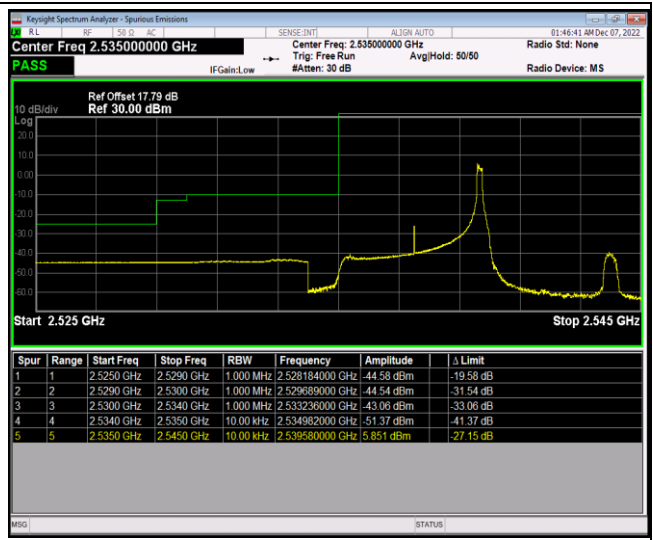

Band41-5MHz-QPSK-41215-1RB#0

Band41-5MHz-QPSK-41215-1RB#24

Band41-5MHz-QPSK-41215-25RB#0

Band41-5MHz-16QAM-40065-1RB#0

Band41-5MHz-16QAM-40065-1RB#24

Band41-5MHz-16QAM-40065-25RB#0

Band41-5MHz-16QAM-41215-1RB#0