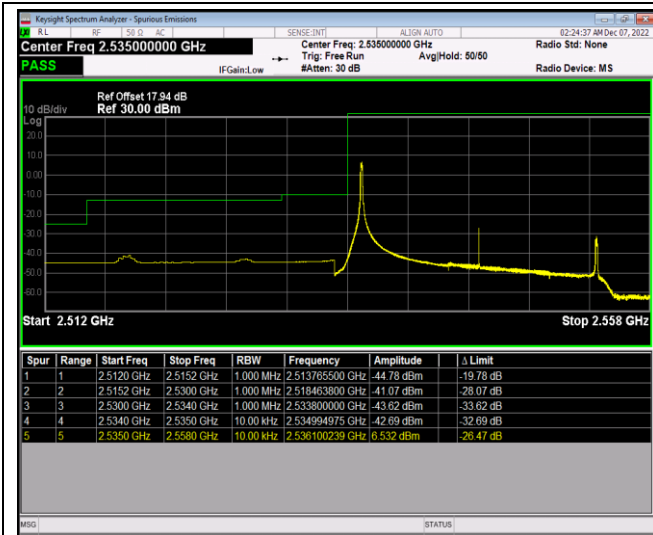

Band41-20MHz-QPSK-40140-1RB#0

Band41-20MHz-QPSK-40140-100RB#0