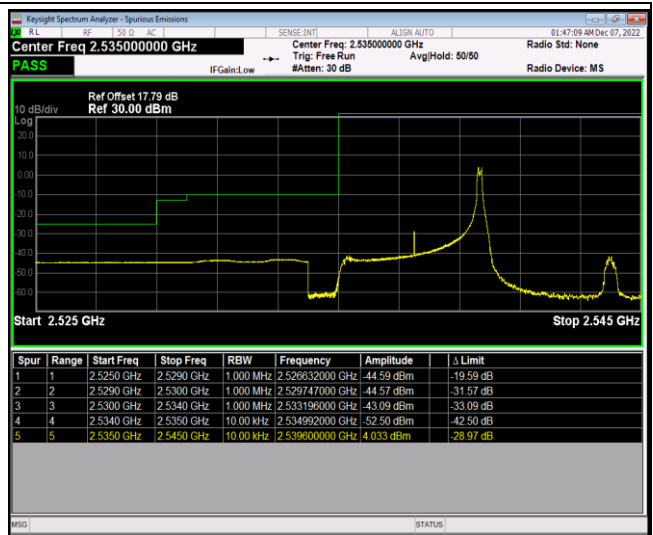

Band41-5MHz-16QAM-41215-1RB#24

Band41-5MHz-16QAM-41215-25RB#0

Band41-5MHz-64QAM-40065-1RB#0

Band41-5MHz-64QAM-40065-1RB#24

Band41-5MHz-64QAM-40065-25RB#0

Band41-5MHz-64QAM-41215-1RB#0

Band41-5MHz-64QAM-41215-1RB#24