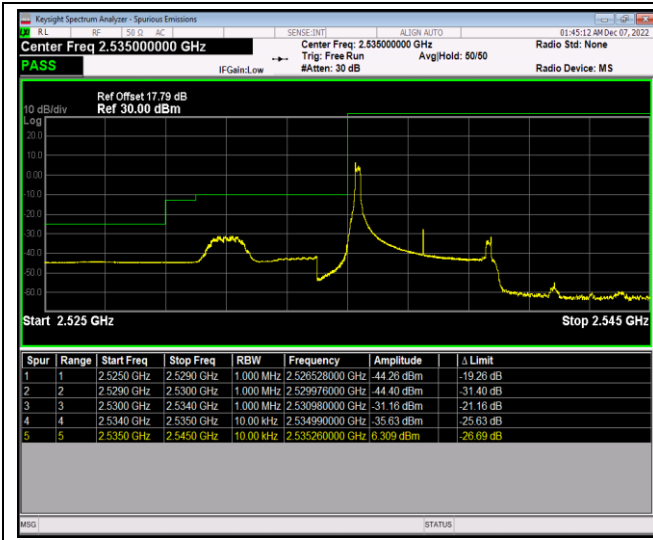

Band41-5MHz-QPSK-41215-1RB#0

Band41-5MHz-QPSK-41215-1RB#24

Band41-5MHz-QPSK-41215-25RB#0

Band41-5MHz-16QAM-40065-1RB#0

Band41-5MHz-16QAM-40065-1RB#24

Band41-5MHz-16QAM-40065-25RB#0

Band41-5MHz-16QAM-41215-1RB#0