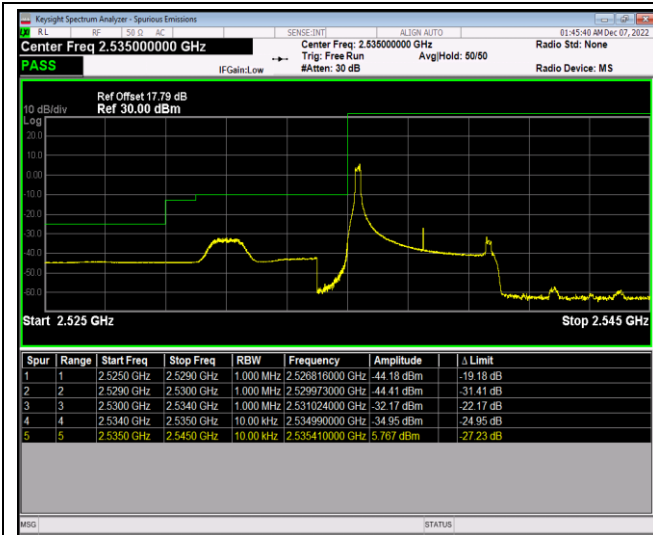

Band41-5MHz-16QAM-41215-1RB#24

Band41-5MHz-16QAM-41215-25RB#0

Band41-5MHz-64QAM-40065-1RB#0

Band41-5MHz-64QAM-40065-1RB#24

Band41-5MHz-64QAM-40065-25RB#0

Band41-5MHz-64QAM-41215-1RB#0

Band41-5MHz-64QAM-41215-1RB#24