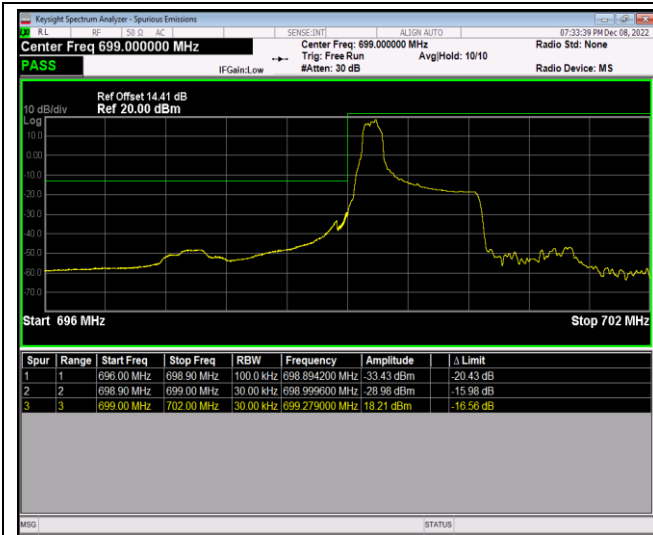

Band7-20MHz-64QAM-21350-1RB#0

Band7-20MHz-64QAM-21350-1RB#99

Band7-20MHz-64QAM-21350-100RB#0

Band12-1.4MHz-QPSK-23017-1RB#0

Band12-1.4MHz-QPSK-23017-1RB#5

Band12-1.4MHz-QPSK-23017-6RB#0

Band12-1.4MHz-QPSK-23173-1RB#0