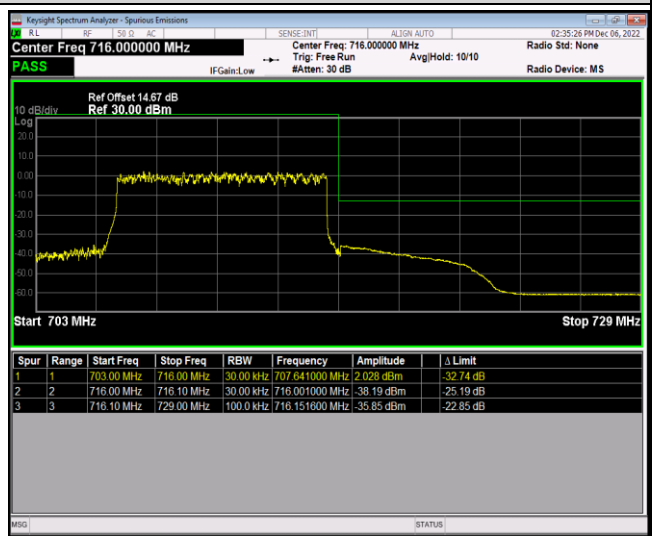

Band12-10MHz-16QAM-23060-1RB#49