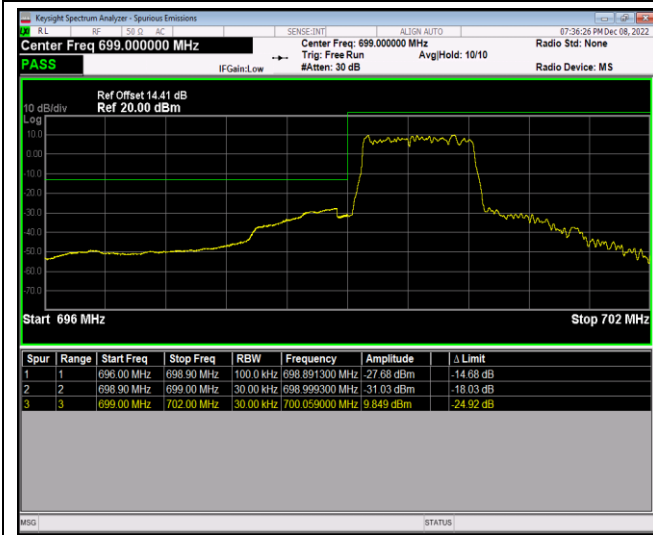

Band7-20MHz-64QAM-21350-1RB#0

Band7-20MHz-64QAM-21350-1RB#99

Band7-20MHz-64QAM-21350-100RB#0

Band12-1.4MHz-QPSK-23017-1RB#0

Band12-1.4MHz-QPSK-23017-1RB#5

Band12-1.4MHz-QPSK-23017-6RB#0

Band12-1.4MHz-QPSK-23173-1RB#0