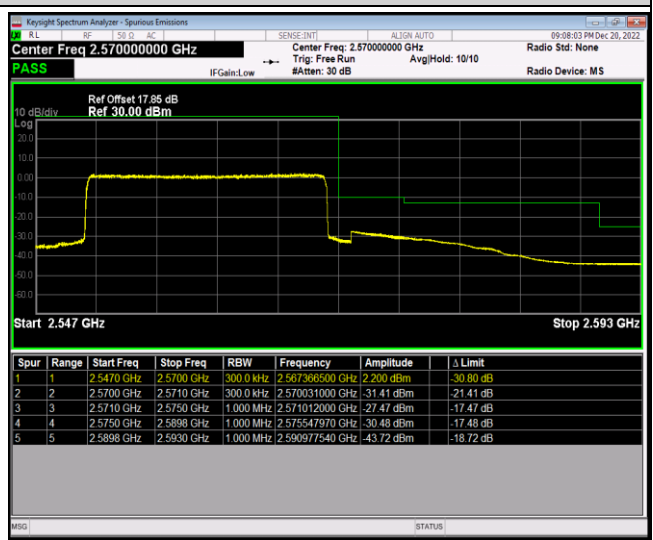

Band7-20MHz-64QAM-21350-1RB#0

Band7-20MHz-64QAM-21350-1RB#99

Band7-20MHz-64QAM-21350-100RB#0

Band12-1.4MHz-QPSK-23017-1RB#0

Band12-1.4MHz-QPSK-23017-1RB#5

Band12-1.4MHz-QPSK-23017-6RB#0

Band12-1.4MHz-QPSK-23173-1RB#0