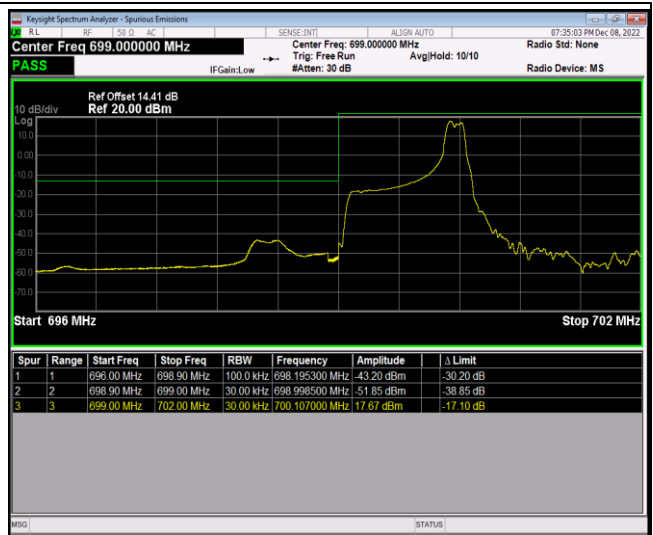

Band7-20MHz-64QAM-21350-1RB#0

Band7-20MHz-64QAM-21350-1RB#99

Band7-20MHz-64QAM-21350-100RB#0

Band12-1.4MHz-QPSK-23017-1RB#0

Band12-1.4MHz-QPSK-23017-1RB#5

Band12-1.4MHz-QPSK-23017-6RB#0

Band12-1.4MHz-QPSK-23173-1RB#0