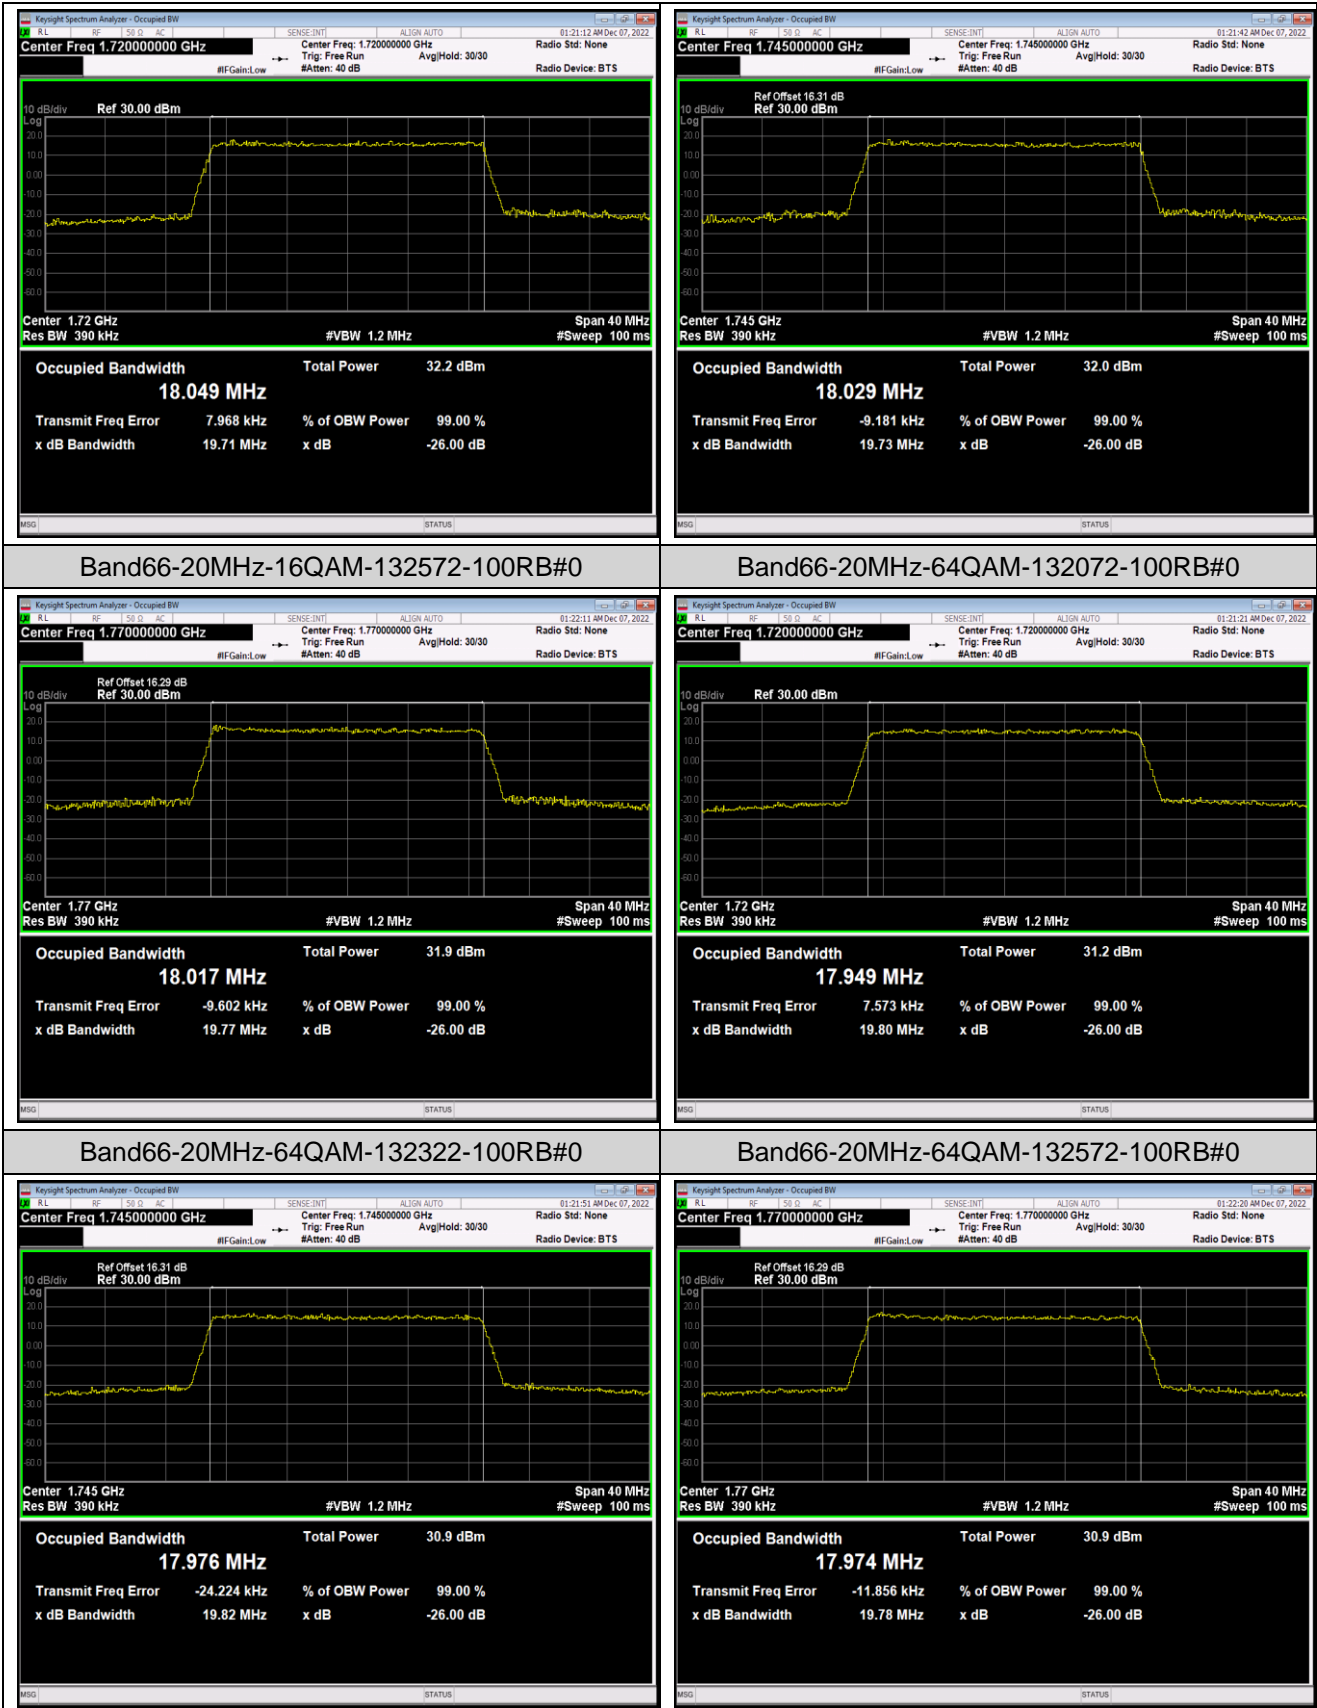

Band66-15MHz-64QAM-132597-75RB#0

Band66-20MHz-QPSK-132072-100RB#0

Band66-20MHz-QPSK-132322-100RB#0

Band66-20MHz-QPSK-132572-100RB#0

Band66-20MHz-16QAM-132072-100RB#0

Band66-20MHz-16QAM-132322-100RB#0

Appendix D: Band Edge