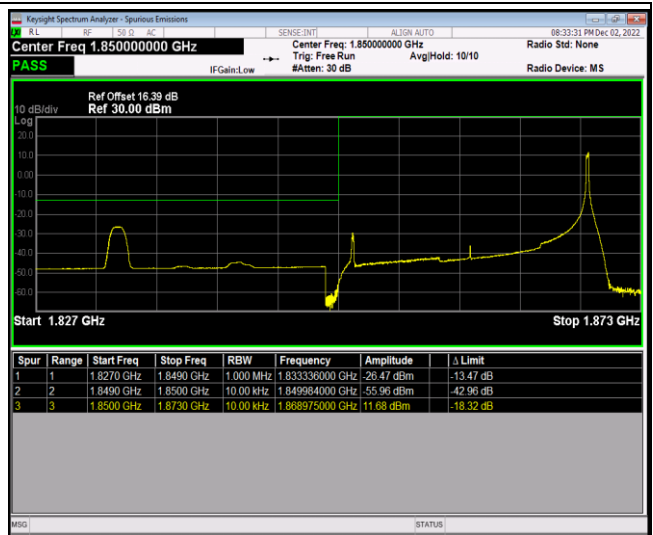

Band2-1.4MHz-64QAM-19193-6RB#0

Band2-20MHz-QPSK-18700-1RB#0

Band2-20MHz-QPSK-18700-1RB#99

Band2-20MHz-QPSK-18700-100RB#0

Band2-20MHz-QPSK-19100-1RB#0

Band2-20MHz-QPSK-19100-1RB#99

Band2-20MHz-QPSK-19100-100RB#0