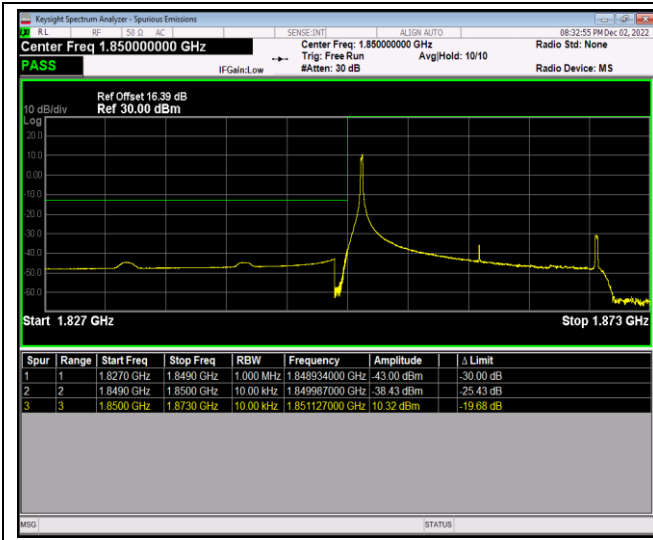

Band2-20MHz-16QAM-18700-1RB#0