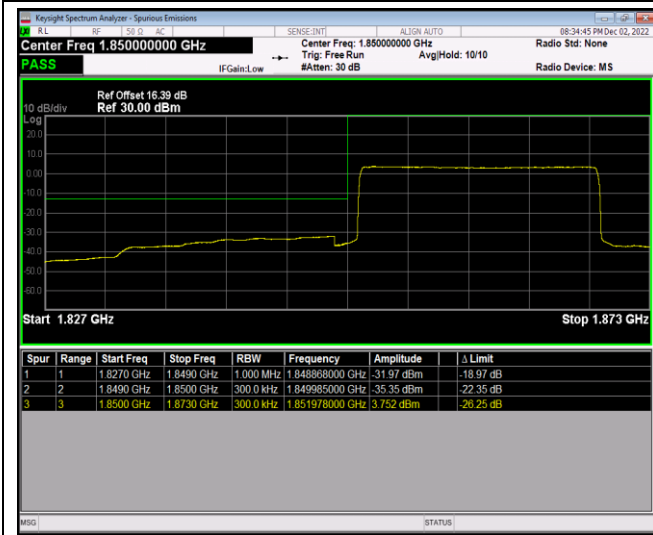

Band2-1.4MHz-64QAM-19193-6RB#0

Band2-20MHz-QPSK-18700-1RB#0

Band2-20MHz-QPSK-18700-1RB#99

Band2-20MHz-QPSK-18700-100RB#0

Band2-20MHz-QPSK-19100-1RB#0

Band2-20MHz-QPSK-19100-1RB#99

Band2-20MHz-QPSK-19100-100RB#0