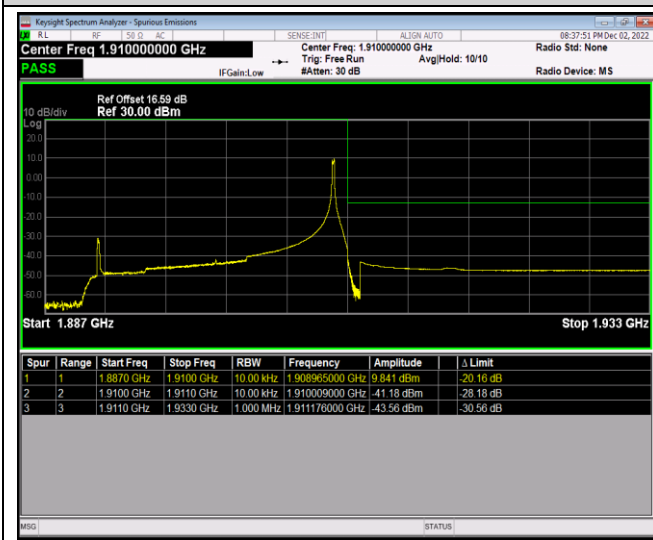

Band2-20MHz-64QAM-18700-1RB#99

Band2-20MHz-64QAM-18700-100RB#0

Band2-20MHz-64QAM-19100-1RB#0

Band2-20MHz-64QAM-19100-1RB#99

Band2-20MHz-64QAM-19100-100RB#0

Band5-1.4MHz-QPSK-20407-1RB#0

Band5-1.4MHz-QPSK-20407-1RB#5