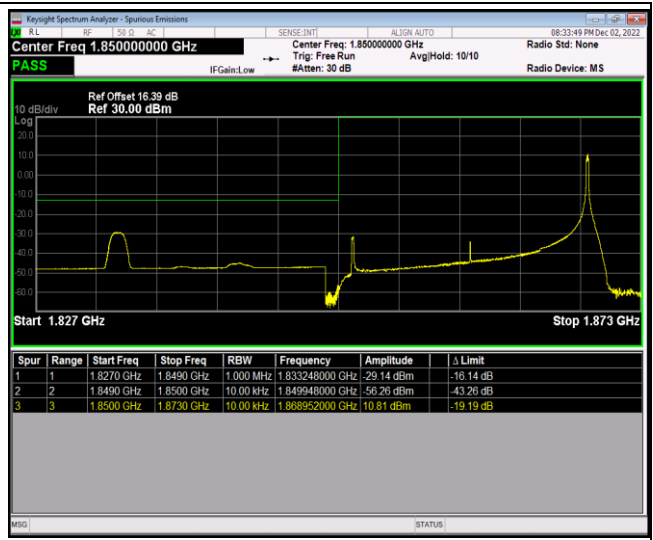

Band2-20MHz-16QAM-18700-1RB#99