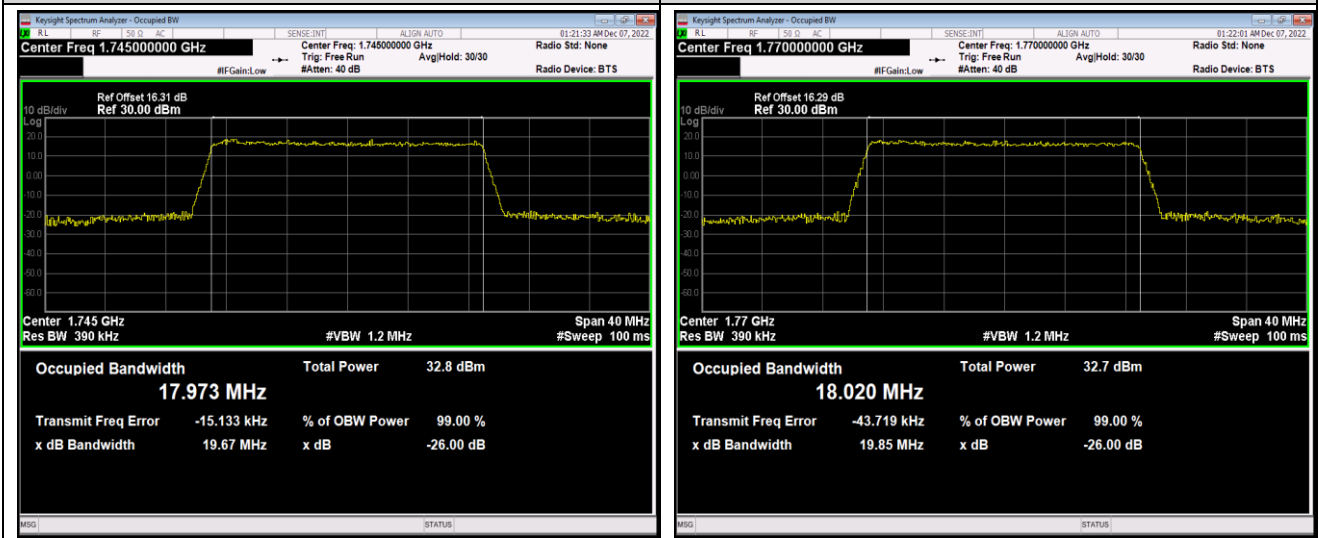

Band66-15MHz-64QAM-132597-75RB#0

Band66-20MHz-QPSK-132072-100RB#0

Band66-20MHz-QPSK-132322-100RB#0

Band66-20MHz-QPSK-132572-100RB#0

Band66-20MHz-16QAM-132072-100RB#0

Band66-20MHz-16QAM-132322-100RB#0

Appendix D: Band Edge