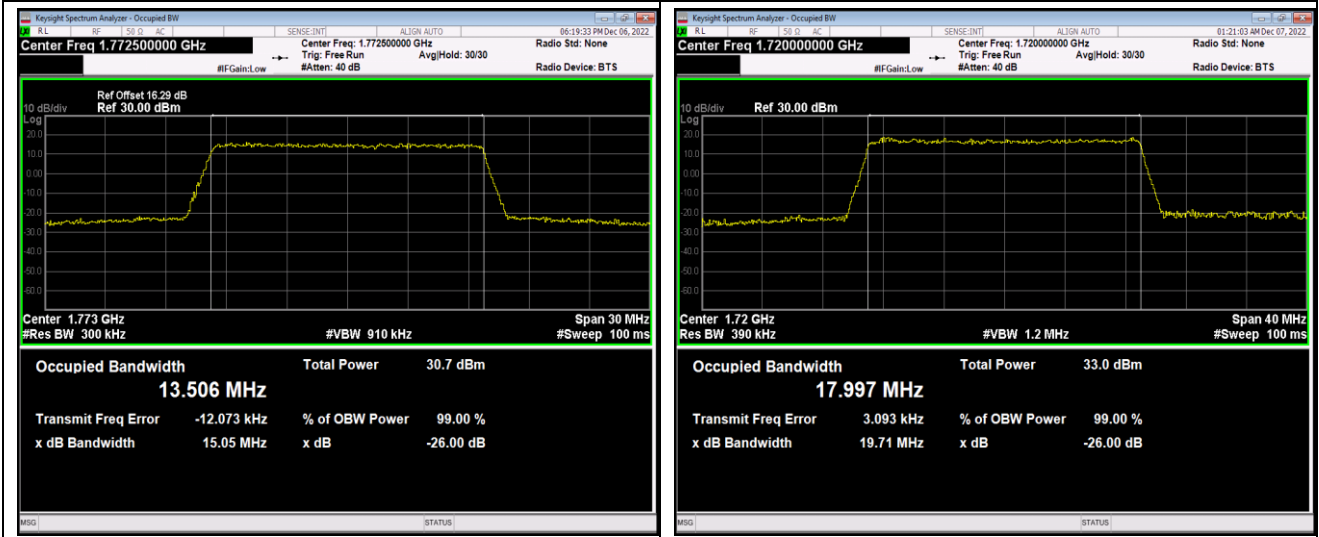

Band66-15MHz-64QAM-132597-75RB#0

Band66-20MHz-QPSK-132072-100RB#0

Band66-20MHz-QPSK-132322-100RB#0

Band66-20MHz-QPSK-132572-100RB#0

Band66-20MHz-16QAM-132072-100RB#0

Band66-20MHz-16QAM-132322-100RB#0

Appendix D: Band Edge