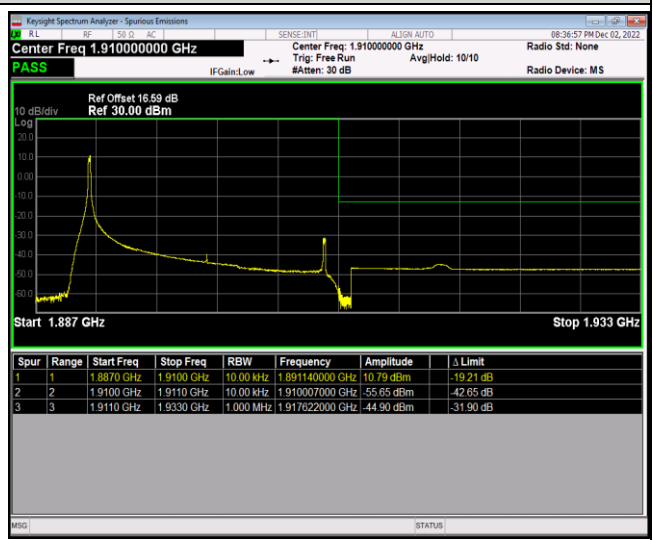

Band2-20MHz-64QAM-18700-1RB#99

Band2-20MHz-64QAM-18700-100RB#0

Band2-20MHz-64QAM-19100-1RB#0

Band2-20MHz-64QAM-19100-1RB#99

Band2-20MHz-64QAM-19100-100RB#0

Band5-1.4MHz-QPSK-20407-1RB#0

Band5-1.4MHz-QPSK-20407-1RB#5