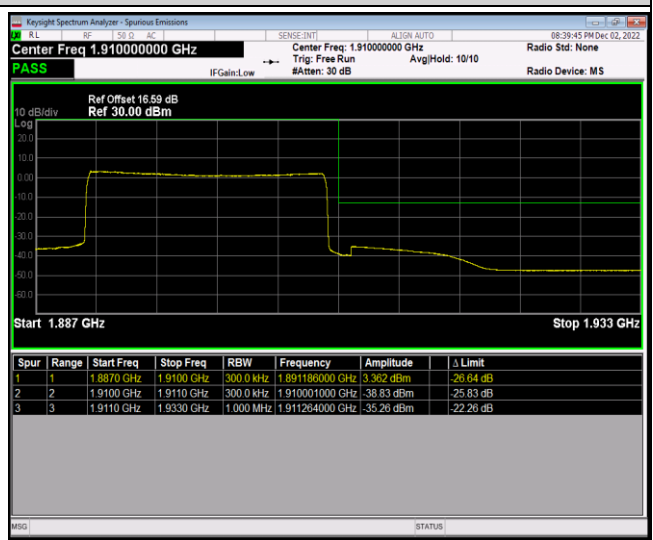

Band2-20MHz-64QAM-18700-1RB#99

Band2-20MHz-64QAM-18700-100RB#0

Band2-20MHz-64QAM-19100-1RB#0

Band2-20MHz-64QAM-19100-1RB#99

Band2-20MHz-64QAM-19100-100RB#0

Band5-1.4MHz-QPSK-20407-1RB#0

Band5-1.4MHz-QPSK-20407-1RB#5