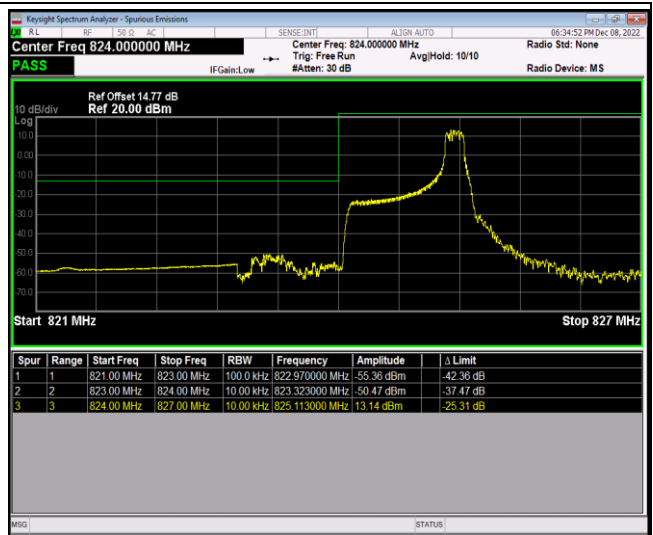

Band5-1.4MHz-QPSK-20407-1RB#5