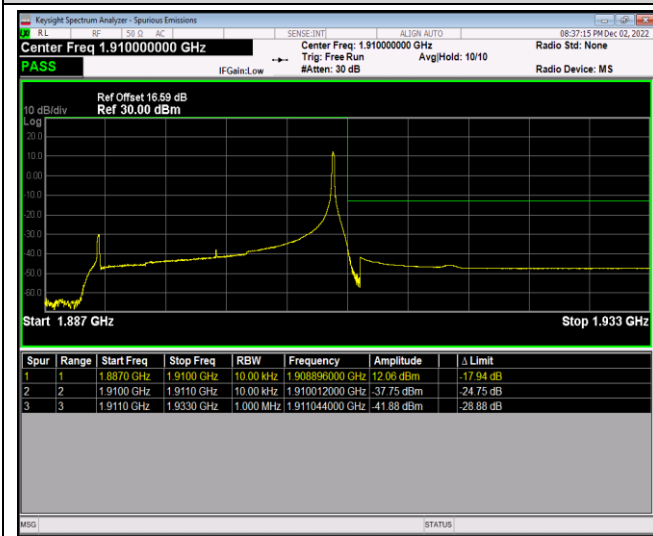

Band2-1.4MHz-64QAM-19193-6RB#0

Band2-20MHz-QPSK-18700-1RB#0

Band2-20MHz-QPSK-18700-1RB#99

Band2-20MHz-QPSK-18700-100RB#0

Band2-20MHz-QPSK-19100-1RB#0

Band2-20MHz-QPSK-19100-1RB#99

Band2-20MHz-QPSK-19100-100RB#0