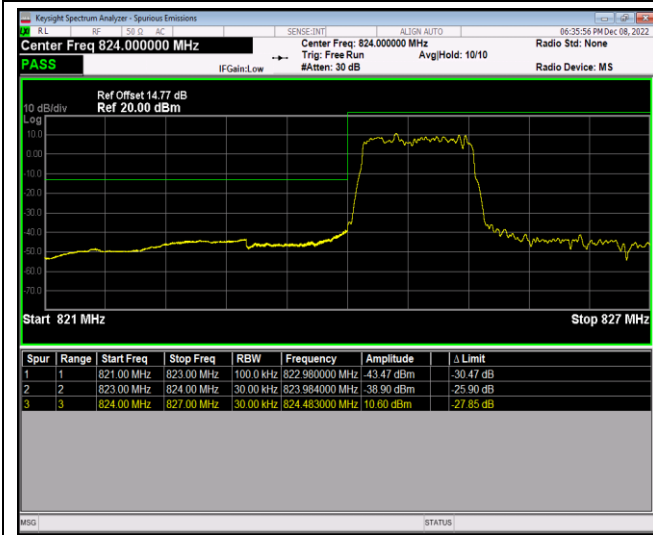

Band5-1.4MHz-QPSK-20407-6RB#0