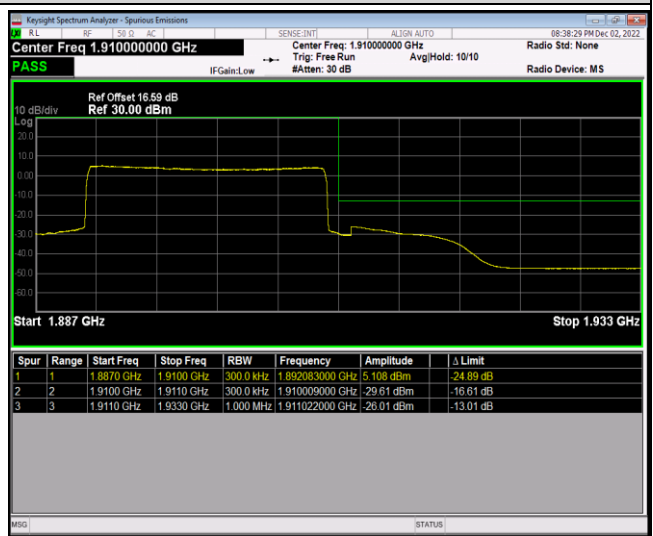

Band2-20MHz-QPSK-19100-100RB#0