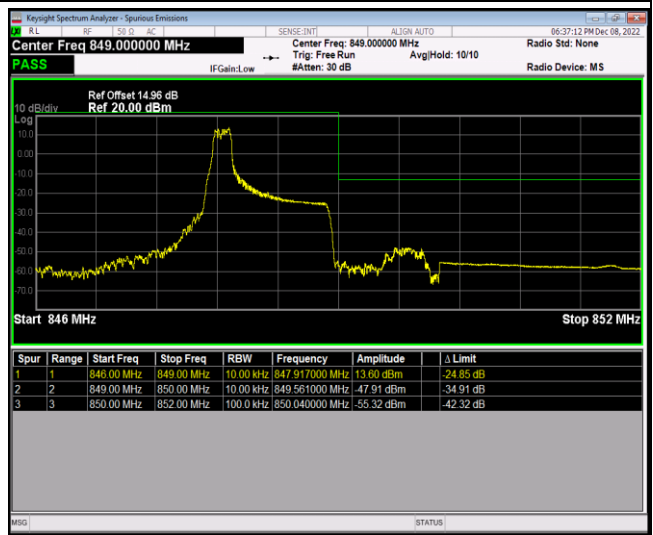

Band5-1.4MHz-QPSK-20643-1RB#0