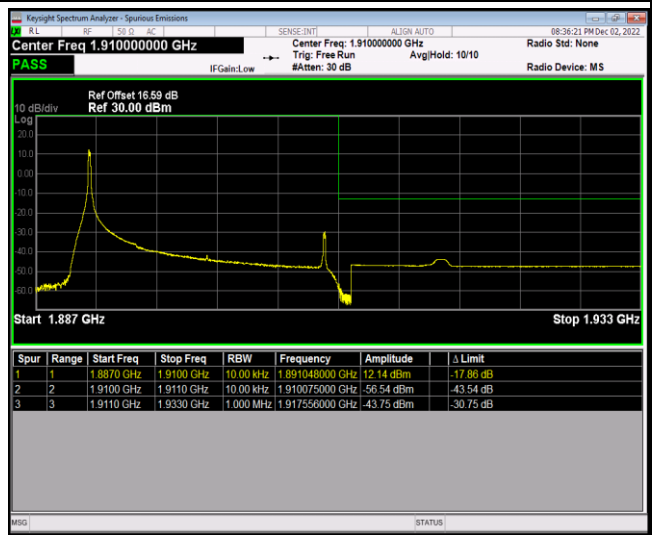

Band2-1.4MHz-64QAM-19193-6RB#0

Band2-20MHz-QPSK-18700-1RB#0

Band2-20MHz-QPSK-18700-1RB#99

Band2-20MHz-QPSK-18700-100RB#0

Band2-20MHz-QPSK-19100-1RB#0

Band2-20MHz-QPSK-19100-1RB#99

Band2-20MHz-QPSK-19100-100RB#0