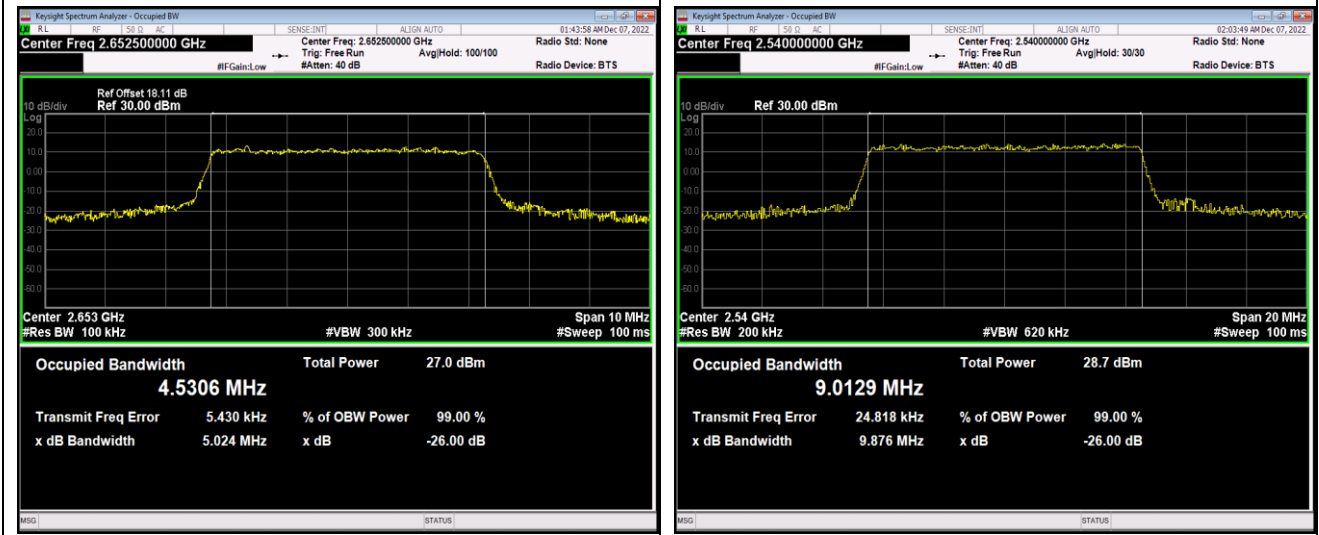

Band41-5MHz-64QAM-41215-25RB#0

Band41-10MHz-QPSK-40090-50RB#0

Band41-10MHz-QPSK-40640-50RB#0

Band41-10MHz-QPSK-41190-50RB#0

Band41-10MHz-16QAM-40090-50RB#0

Band41-10MHz-16QAM-40640-50RB#0

Band41-10MHz-16QAM-41190-50RB#0