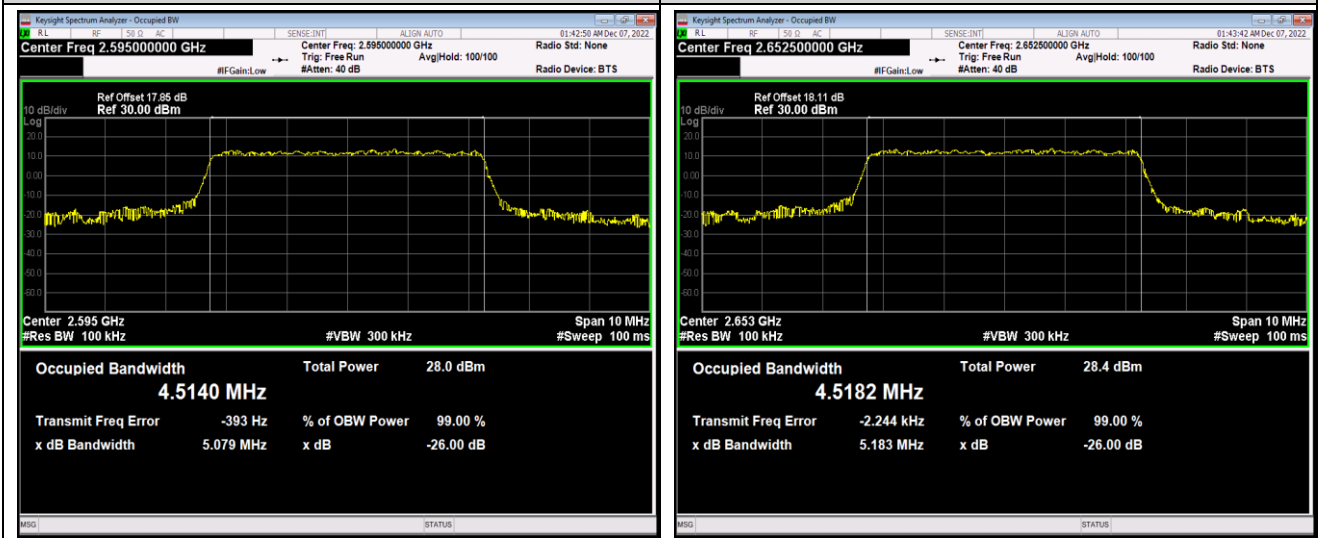

Band41-5MHz-QPSK-40640-25RB#0

Band41-5MHz-QPSK-41215-25RB#0

Band41-5MHz-16QAM-40065-25RB#0

Band41-5MHz-16QAM-40640-25RB#0

Band41-5MHz-16QAM-41215-25RB#0

Band41-5MHz-64QAM-40065-25RB#0

Band41-5MHz-64QAM-40640-25RB#0