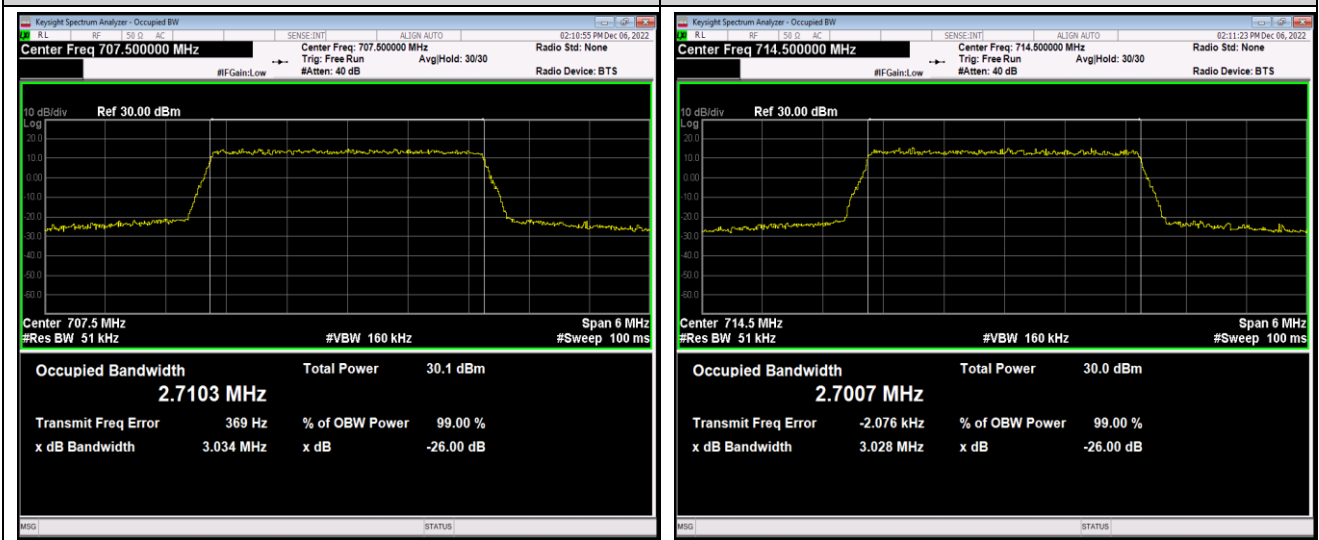

Band12-3MHz-64QAM-23095-15RB#0

Band12-3MHz-64QAM-23165-15RB#0

Band12-5MHz-QPSK-23035-25RB#0

Band12-5MHz-QPSK-23095-25RB#0