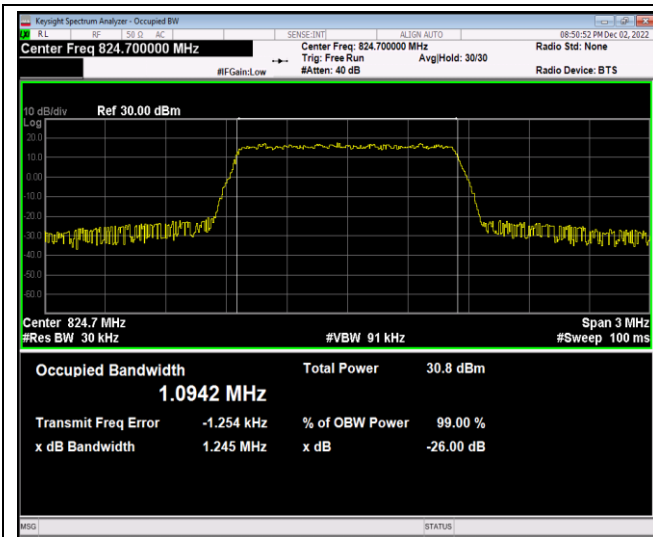

Band2-20MHz-64QAM-18700-100RB#0

Band2-20MHz-64QAM-18900-100RB#0

Band2-20MHz-64QAM-19100-100RB#0

Band5-1.4MHz-QPSK-20407-6RB#0

Band5-1.4MHz-QPSK-20525-6RB#0

Band5-1.4MHz-QPSK-20643-6RB#0

Band5-1.4MHz-16QAM-20407-6RB#0