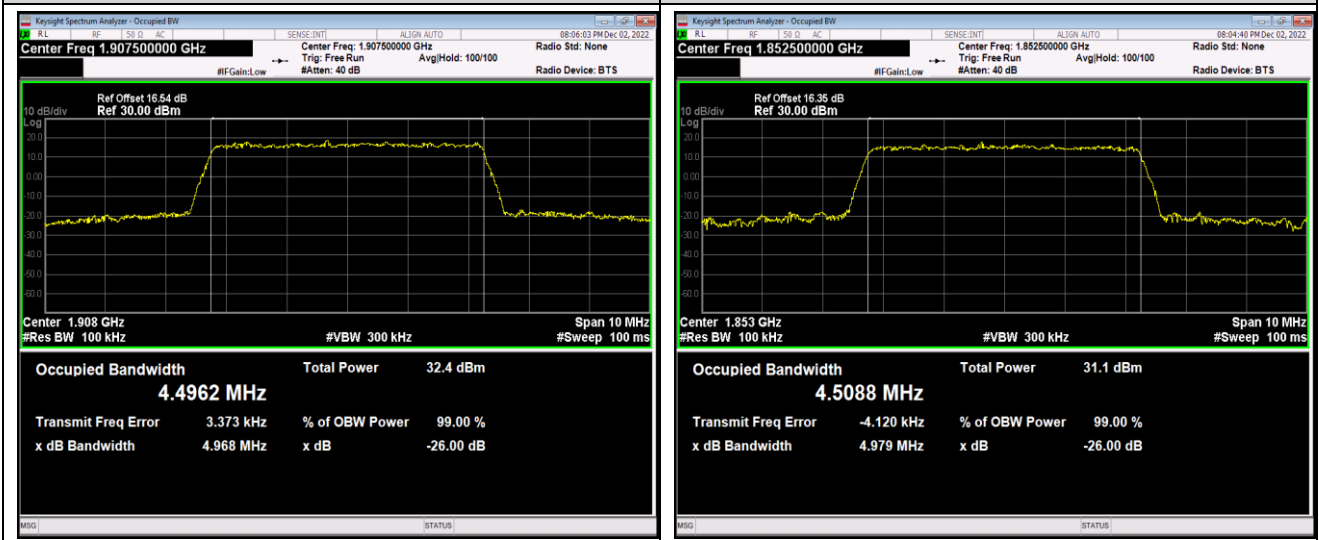

Band2-5MHz-QPSK-19175-25RB#0

Band2-5MHz-16QAM-18625-25RB#0

Band2-5MHz-16QAM-18900-25RB#0

Band2-5MHz-16QAM-19175-25RB#0