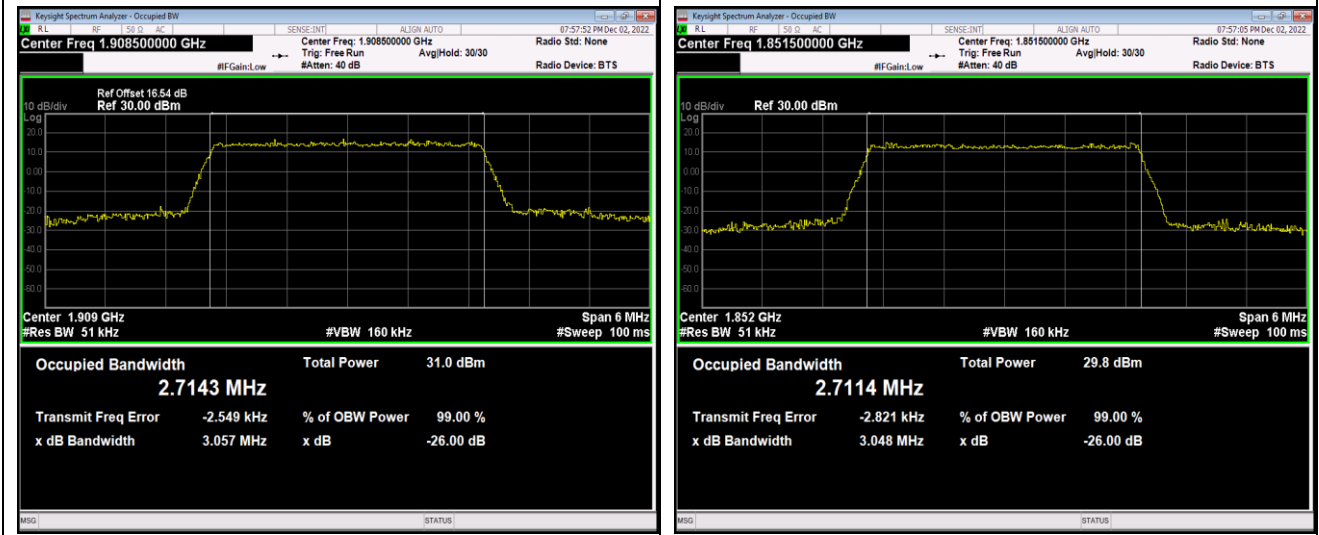

Test Graphs

Band2-3MHz-16QAM-19185-15RB#0

Band2-3MHz-64QAM-18615-15RB#0

Band2-3MHz-64QAM-18900-15RB#0

Band2-3MHz-64QAM-19185-15RB#0

Band2-5MHz-QPSK-18625-25RB#0

Band2-5MHz-QPSK-18900-25RB#0

Band2-5MHz-QPSK-19175-25RB#0