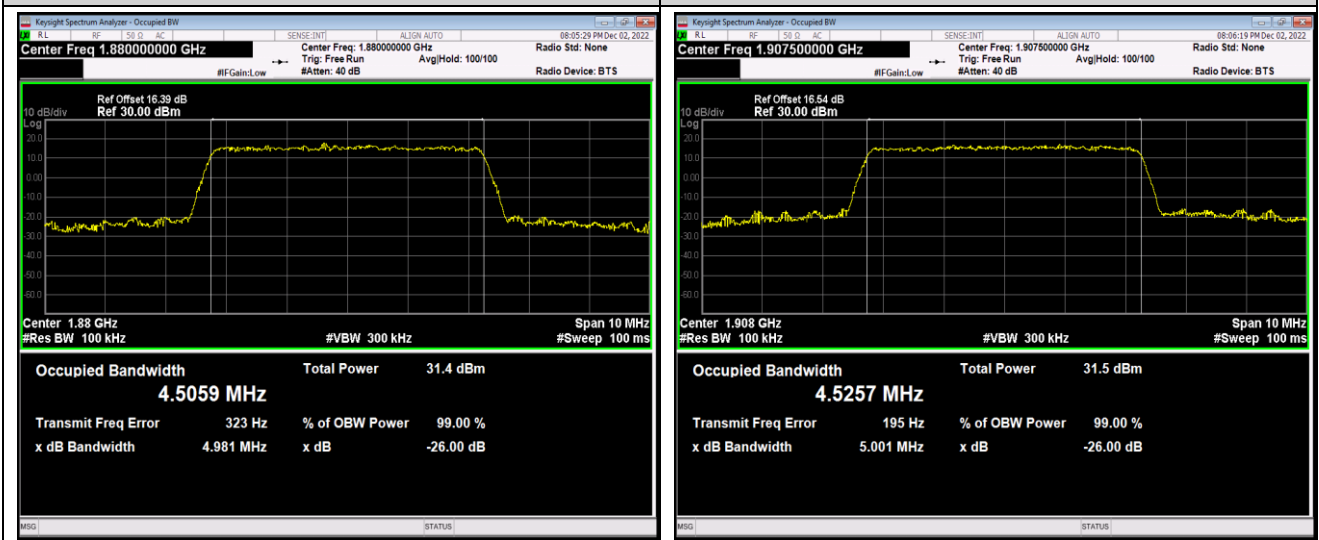

Band2-5MHz-16QAM-18900-25RB#0

Band2-5MHz-16QAM-19175-25RB#0

Band2-5MHz-64QAM-18625-25RB#0

Band2-5MHz-64QAM-18900-25RB#0