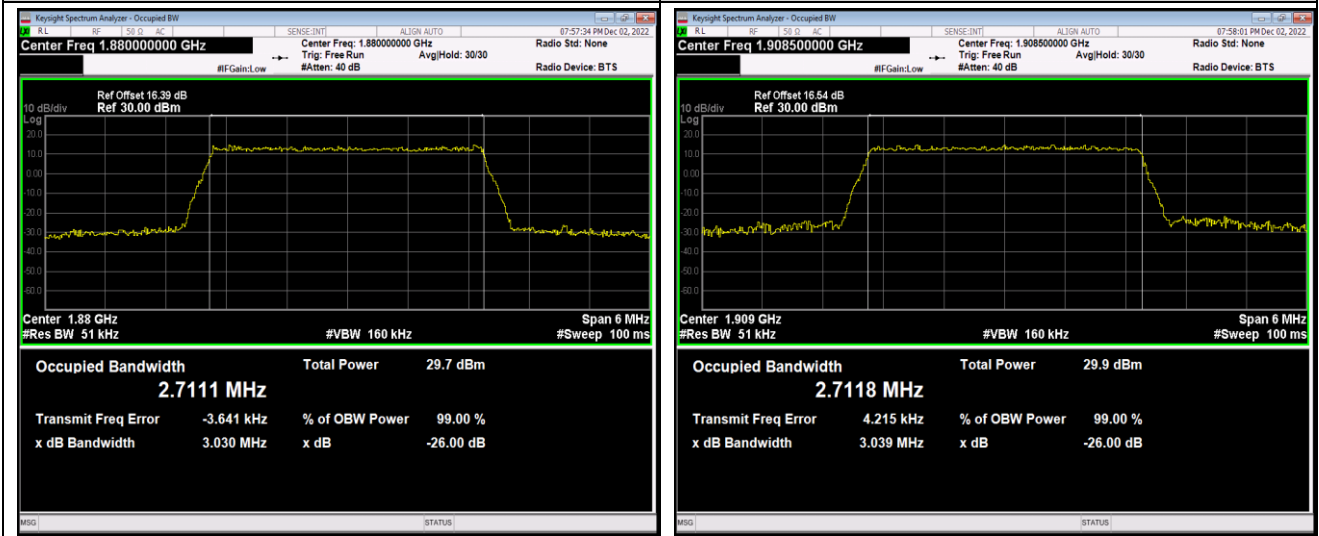

Test Graphs

Band2-3MHz-16QAM-19185-15RB#0

Band2-3MHz-64QAM-18615-15RB#0

Band2-3MHz-64QAM-18900-15RB#0

Band2-3MHz-64QAM-19185-15RB#0

Band2-5MHz-QPSK-18625-25RB#0

Band2-5MHz-QPSK-18900-25RB#0

Band2-5MHz-QPSK-19175-25RB#0