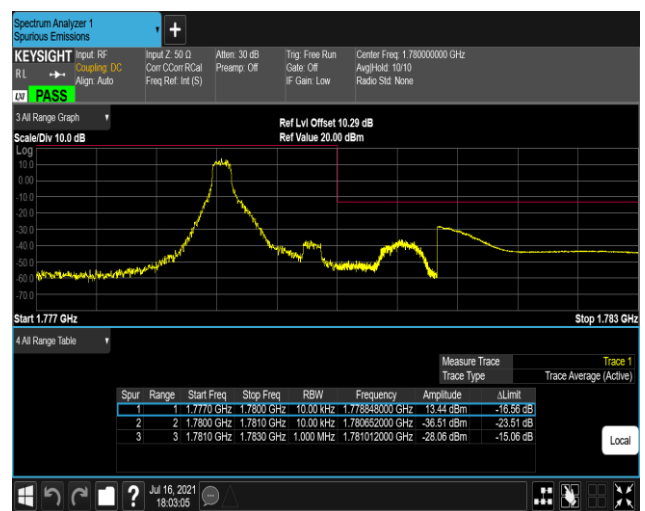

Band66-1.4MHz-QPSK-132665-1RB#0