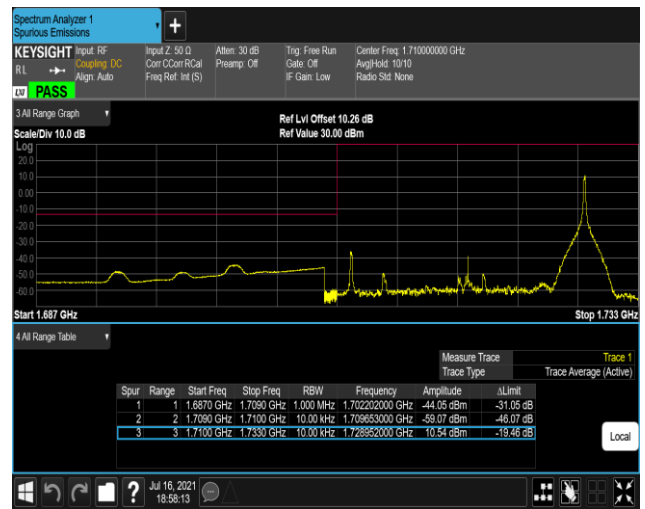

Band66-20MHz-16QAM-132072-1RB#99