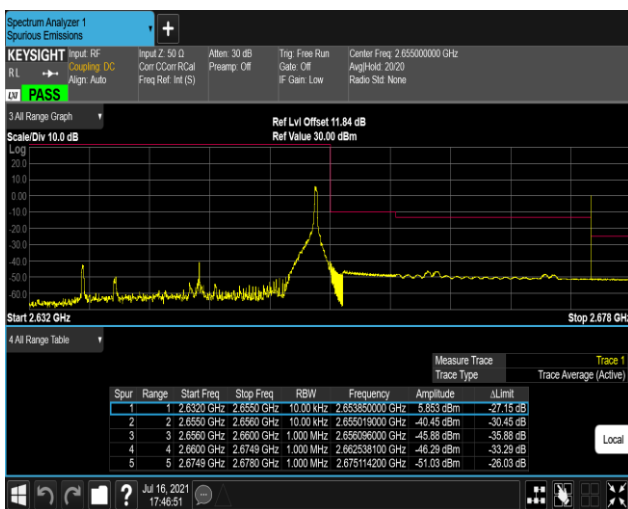

Band41-20MHz-16QAM-40140-1RB#0

Band41-20MHz-16QAM-40140-1RB#99

Band41-20MHz-16QAM-40140-100RB#0

Band41-20MHz-16QAM-41140-1RB#0

Band41-20MHz-16QAM-41140-1RB#99

Band41-20MHz-16QAM-41140-100RB#0

Band66-1.4MHz-QPSK-131979-1RB#0