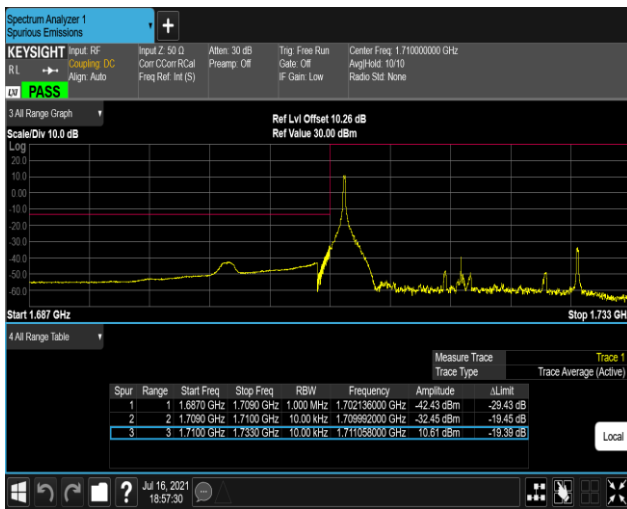

Band66-1.4MHz-16QAM-131979-6RB#0

Band66-1.4MHz-16QAM-132665-1RB#0

Band66-1.4MHz-16QAM-132665-1RB#5

Band66-1.4MHz-16QAM-132665-6RB#0

Band66-20MHz-QPSK-132072-1RB#0

Band66-20MHz-QPSK-132072-1RB#99

Band66-20MHz-QPSK-132072-100RB#0