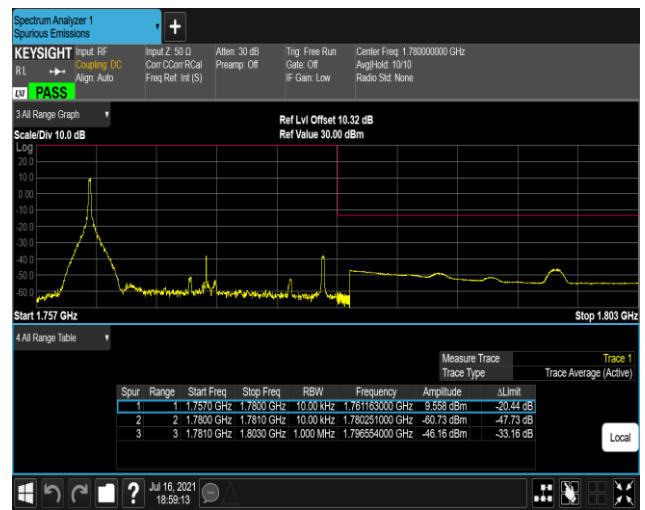

Band66-20MHz-16QAM-132572-1RB#99

Band66-20MHz-16QAM-132572-100RB#0

Appendix E: Conducted Spurious Emission

Test Result (worst case)

Band	Bandwidth	Modulation	Channel	RB Configuration	Frequency Range	Result (dBm)	Verdict
Band2	1.4MHz	QPSK	18607	1RB#0	30~1000MHz	-39.14	PASS
Band2	1.4MHz	QPSK	18607	1RB#0	1000~20000MHz	-37.7	PASS
Band2	1.4MHz	QPSK	18900	1RB#0	30~1000MHz	-37.84	PASS
Band2	1.4MHz	QPSK	18900	1RB#0	1000~20000MHz	-36.5	PASS
Band2	1.4MHz	QPSK	19193	1RB#0	30~1000MHz	-39.21	PASS
Band2	1.4MHz	QPSK	19193	1RB#0	1000~20000MHz	-33.87	PASS
Band2	1.4MHz	16QAM	18607	1RB#0	30~1000MHz	-37.12	PASS
Band2	1.4MHz	16QAM	18607	1RB#0	1000~20000MHz	-38.26	PASS
Band2	1.4MHz	16QAM	18900	1RB#0	30~1000MHz	-39.1	PASS
Band2	1.4MHz	16QAM	18900	1RB#0	1000~20000MHz	-38.31	PASS
Band2	1.4MHz	16QAM	19193	1RB#0	30~1000MHz	-38.54	PASS
Band2	1.4MHz	16QAM	19193	1RB#0	1000~20000MHz	-37.63	PASS
Band2	20MHz	QPSK	18700	1RB#0	30~1000MHz	-38.63	PASS
Band2	20MHz	QPSK	18700	1RB#0	1000~20000MHz	-35.17	PASS
Band2	20MHz	QPSK	18900	1RB#0	30~1000MHz	-37.85	PASS
Band2	20MHz	QPSK	18900	1RB#0	1000~20000MHz	-36.48	PASS
Band2	20MHz	QPSK	19100	1RB#0	30~1000MHz	-39.91	PASS
Band2	20MHz	QPSK	19100	1RB#0	1000~20000MHz	-35.23	PASS
Band2	20MHz	16QAM	18700	1RB#0	30~1000MHz	-37.95	PASS
Band2	20MHz	16QAM	18700	1RB#0	1000~20000MHz	-37.36	PASS
Band2	20MHz	16QAM	18900	1RB#0	30~1000MHz	-38.98	PASS
Band2	20MHz	16QAM	18900	1RB#0	1000~20000MHz	-36.22	PASS
Band2	20MHz	16QAM	19100	1RB#0	30~1000MHz	-38.08	PASS
Band2	20MHz	16QAM	19100	1RB#0	1000~20000MHz	-38.13	PASS
Band4	1.4MHz	QPSK	19957	1RB#0	30~1000MHz	-39.2	PASS
Band4	1.4MHz	QPSK	19957	1RB#0	1000~20000MHz	-38.14	PASS
Band4	1.4MHz	QPSK	20175	1RB#0	30~1000MHz	-39.51	PASS
Band4	1.4MHz	QPSK	20175	1RB#0	1000~20000MHz	-37.97	PASS
Band4	1.4MHz	QPSK	20393	1RB#0	30~1000MHz	-38.25	PASS
Band4	1.4MHz	QPSK	20393	1RB#0	1000~20000MHz	-38.46	PASS
Band4	1.4MHz	16QAM	19957	1RB#0	30~1000MHz	-38.81	PASS
Band4	1.4MHz	16QAM	19957	1RB#0	1000~20000MHz	-37.49	PASS
Band4	1.4MHz	16QAM	20175	1RB#0	30~1000MHz	-39.87	PASS
Band4	1.4MHz	16QAM	20175	1RB#0	1000~20000MHz	-38.79	PASS
Band4	1.4MHz	16QAM	20393	1RB#0	30~1000MHz	-38.16	PASS
Band4	1.4MHz	16QAM	20393	1RB#0	1000~20000MHz	-38.04	PASS