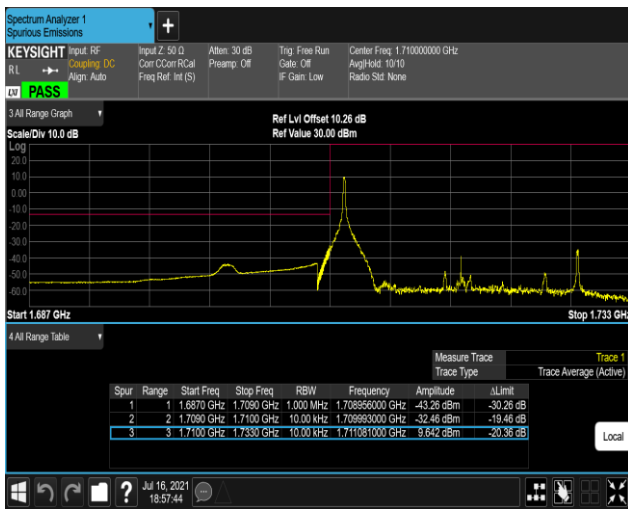

Band66-20MHz-16QAM-132072-1RB#0