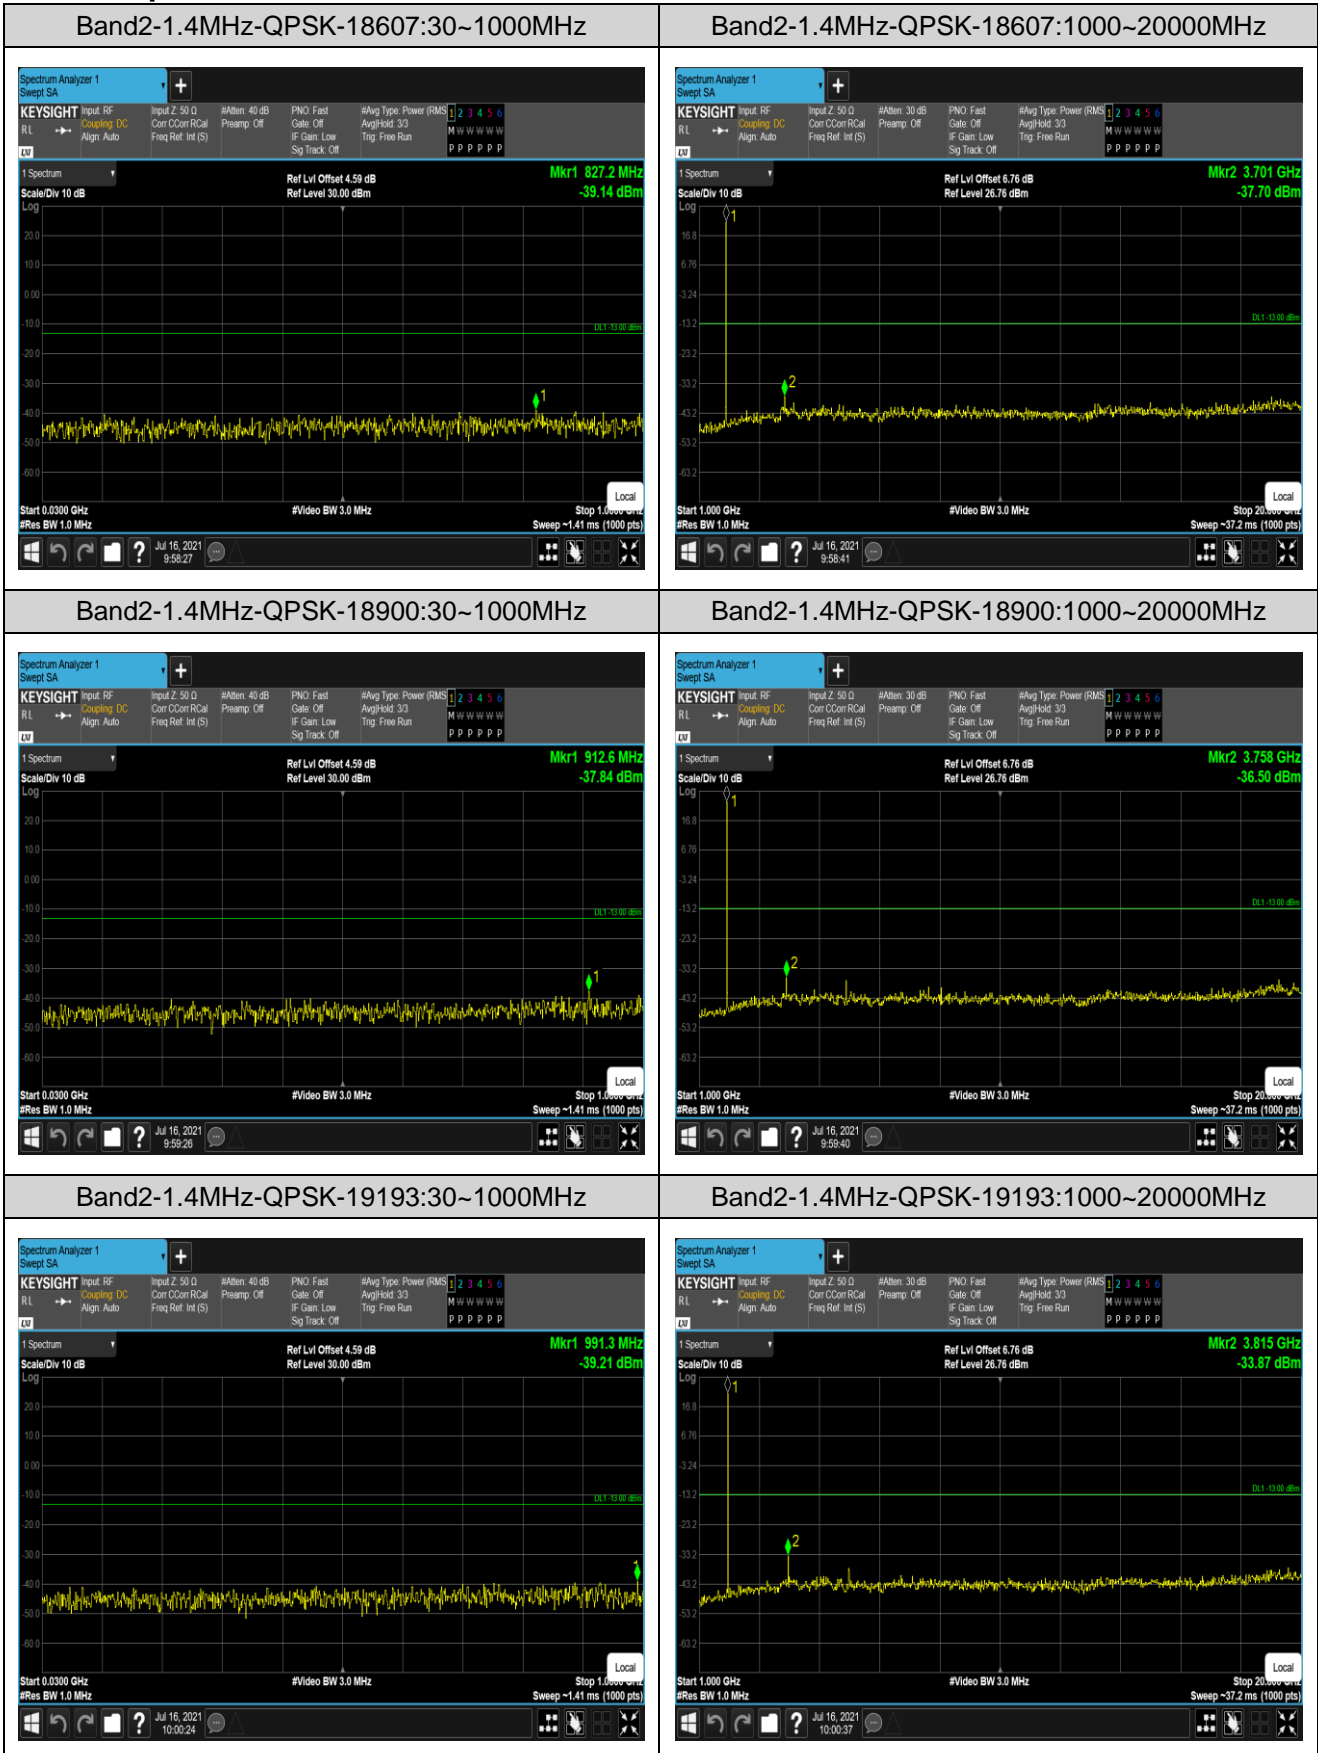

Test Graphs