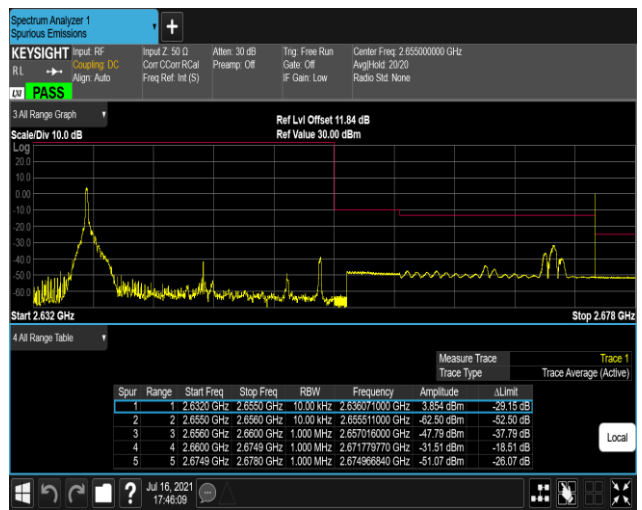

Band41-20MHz-16QAM-40140-1RB#0

Band41-20MHz-16QAM-40140-1RB#99

Band41-20MHz-16QAM-40140-100RB#0

Band41-20MHz-16QAM-41140-1RB#0

Band41-20MHz-16QAM-41140-1RB#99

Band41-20MHz-16QAM-41140-100RB#0

Band66-1.4MHz-QPSK-131979-1RB#0