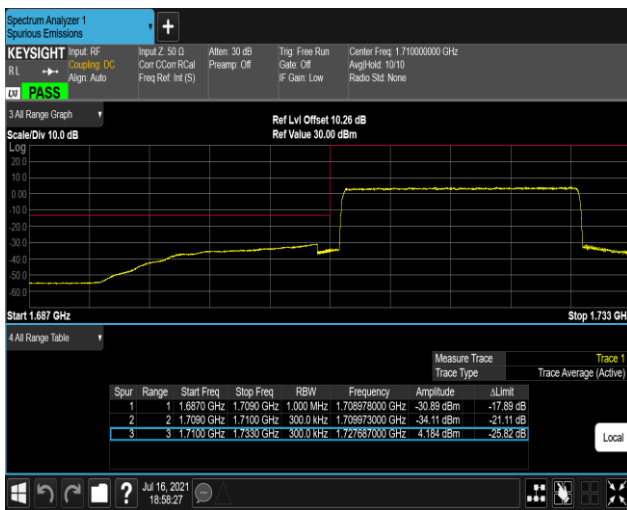

Band66-1.4MHz-16QAM-131979-6RB#0

Band66-1.4MHz-16QAM-132665-1RB#0

Band66-1.4MHz-16QAM-132665-1RB#5

Band66-1.4MHz-16QAM-132665-6RB#0

Band66-20MHz-QPSK-132072-1RB#0

Band66-20MHz-QPSK-132072-1RB#99

Band66-20MHz-QPSK-132072-100RB#0

Band66-20MHz-QPSK-132572-1RB#0

Band66-20MHz-QPSK-132572-1RB#99

Band66-20MHz-QPSK-132572-100RB#0

Band66-20MHz-16QAM-132072-1RB#0

Band66-20MHz-16QAM-132072-1RB#99

Band66-20MHz-16QAM-132072-100RB#0

Band66-20MHz-16QAM-132572-1RB#0