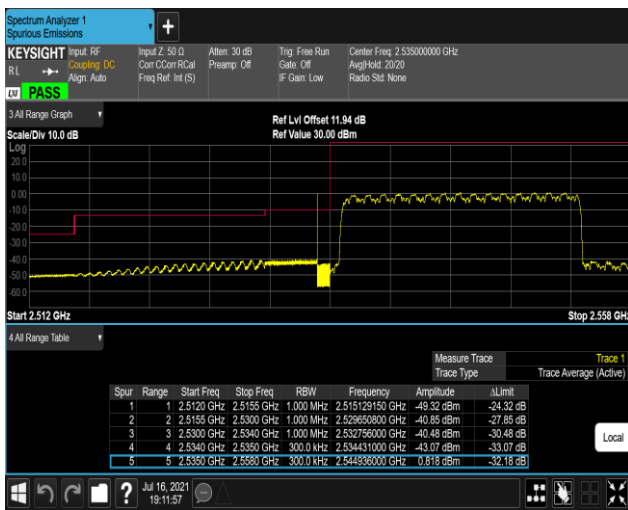

Band41-20MHz-16QAM-40140-1RB#0

Band41-20MHz-16QAM-40140-1RB#99

Band41-20MHz-16QAM-40140-100RB#0

Band41-20MHz-16QAM-41140-1RB#0

Band41-20MHz-16QAM-41140-1RB#99

Band41-20MHz-16QAM-41140-100RB#0

Band66-1.4MHz-QPSK-131979-1RB#0