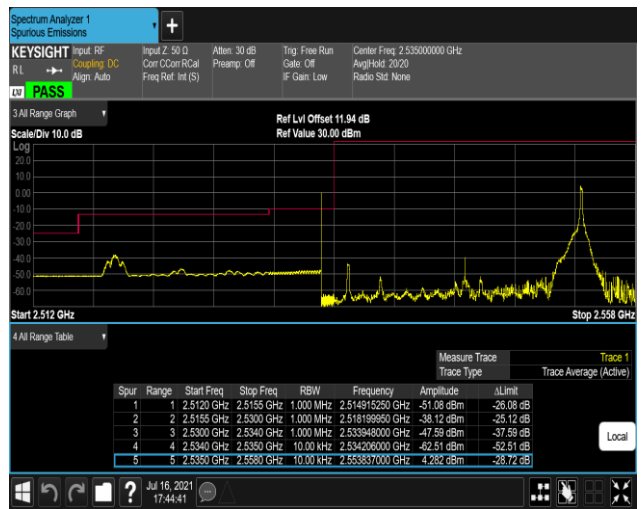

Band41-20MHz-16QAM-40140-1RB#0

Band41-20MHz-16QAM-40140-1RB#99

Band41-20MHz-16QAM-40140-100RB#0

Band41-20MHz-16QAM-41140-1RB#0

Band41-20MHz-16QAM-41140-1RB#99

Band41-20MHz-16QAM-41140-100RB#0

Band66-1.4MHz-QPSK-131979-1RB#0