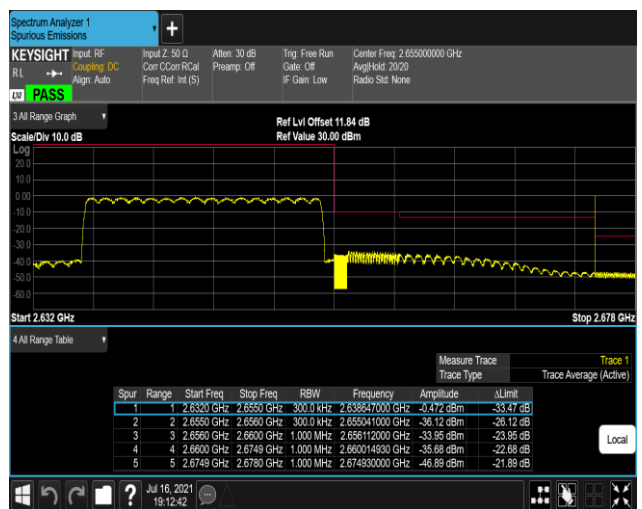

Band41-20MHz-16QAM-40140-1RB#0

Band41-20MHz-16QAM-40140-1RB#99

Band41-20MHz-16QAM-40140-100RB#0

Band41-20MHz-16QAM-41140-1RB#0

Band41-20MHz-16QAM-41140-1RB#99

Band41-20MHz-16QAM-41140-100RB#0

Band66-1.4MHz-QPSK-131979-1RB#0