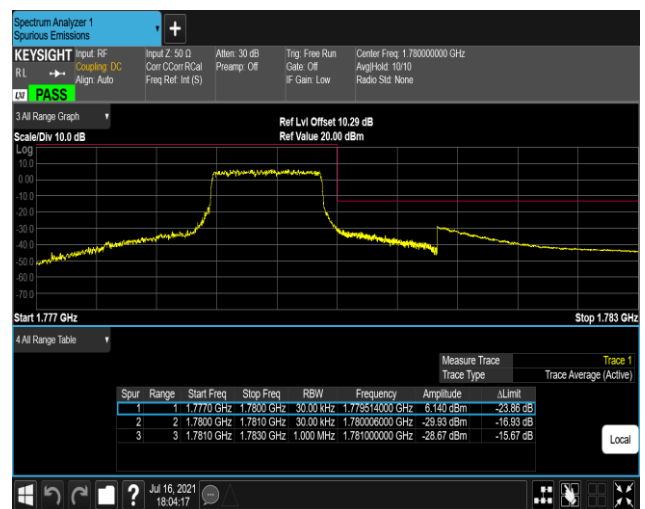

Band66-1.4MHz-16QAM-131979-6RB#0

Band66-1.4MHz-16QAM-132665-1RB#0

Band66-1.4MHz-16QAM-132665-1RB#5

Band66-1.4MHz-16QAM-132665-6RB#0

Band66-20MHz-QPSK-132072-1RB#0

Band66-20MHz-QPSK-132072-1RB#99

Band66-20MHz-QPSK-132072-100RB#0