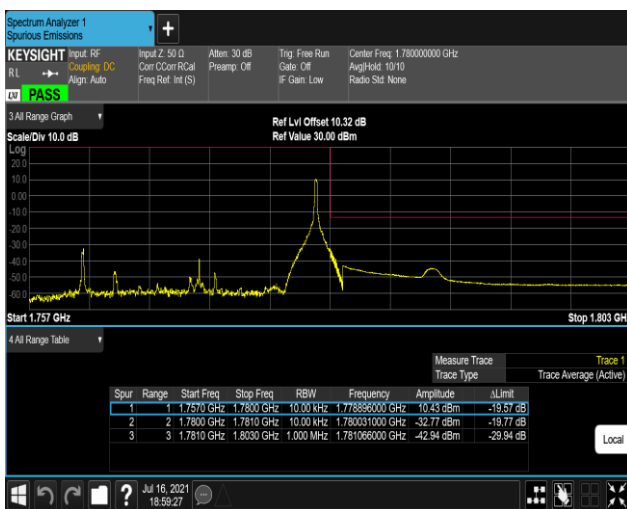

Band66-20MHz-QPSK-132572-1RB#99