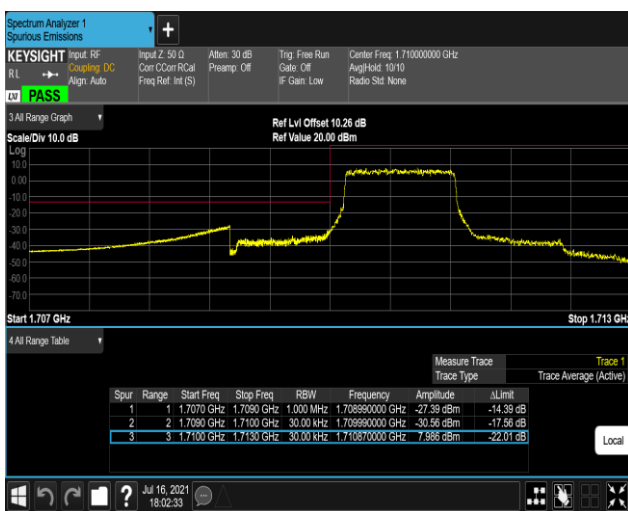

Band66-1.4MHz-QPSK-131979-6RB#0