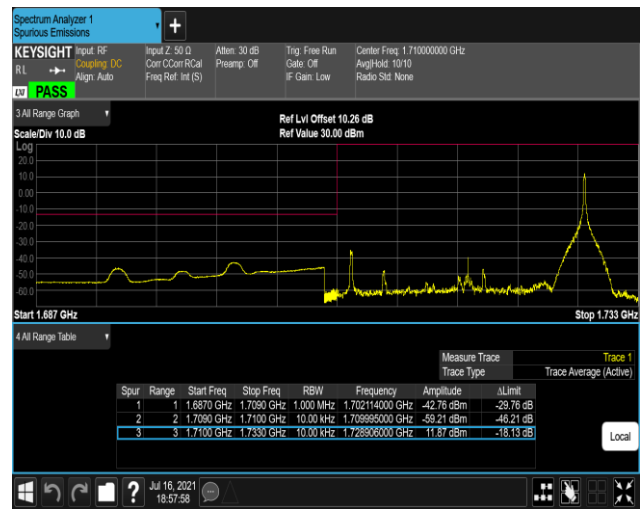

Band66-1.4MHz-16QAM-131979-6RB#0

Band66-1.4MHz-16QAM-132665-1RB#0

Band66-1.4MHz-16QAM-132665-1RB#5

Band66-1.4MHz-16QAM-132665-6RB#0

Band66-20MHz-QPSK-132072-1RB#0

Band66-20MHz-QPSK-132072-1RB#99

Band66-20MHz-QPSK-132072-100RB#0