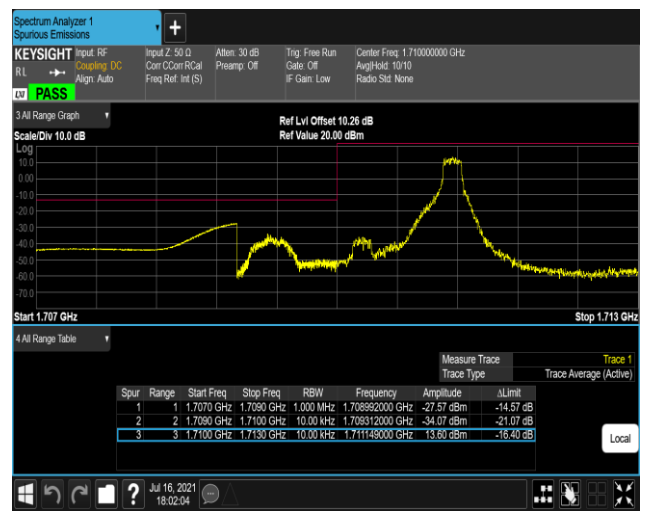

Band66-1.4MHz-QPSK-131979-1RB#5