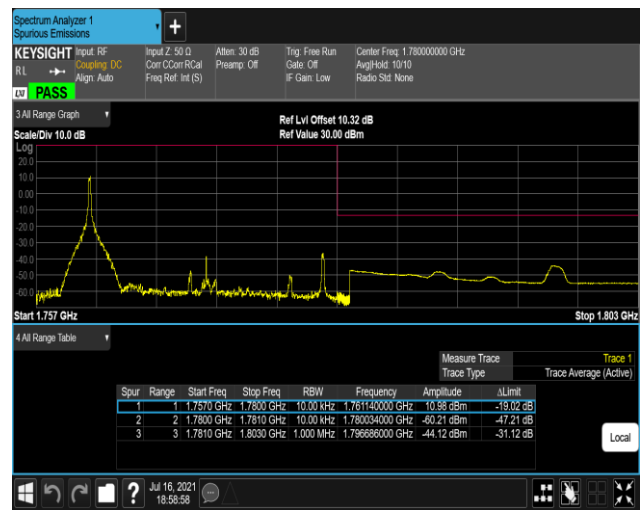

Band66-20MHz-QPSK-132572-1RB#0