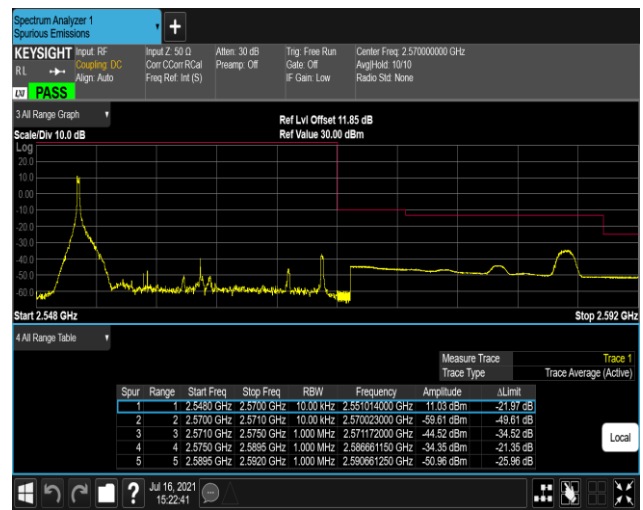

Band7-20MHz-16QAM-20850-1RB#0

Band7-20MHz-16QAM-20850-1RB#99

Band7-20MHz-16QAM-20850-100RB#0

Band7-20MHz-16QAM-21350-1RB#0

Band7-20MHz-16QAM-21350-1RB#99

Band7-20MHz-16QAM-21350-100RB#0

Band17-5MHz-QPSK-23755-1RB#0