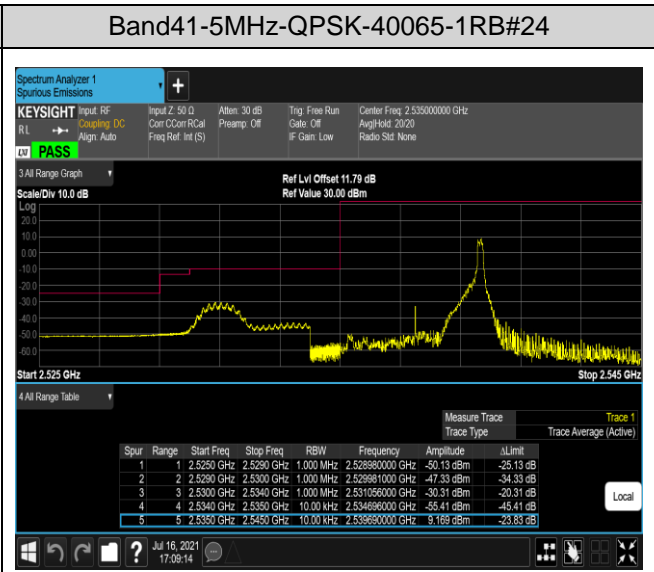

Band38-20MHz-16QAM-37850-1RB#0

Band38-20MHz-16QAM-37850-1RB#99

Band38-20MHz-16QAM-37850-100RB#0

Band38-20MHz-16QAM-38150-1RB#0

Band38-20MHz-16QAM-38150-1RB#99

Band38-20MHz-16QAM-38150-100RB#0

Band41-5MHz-16QAM-40065-1RB#0