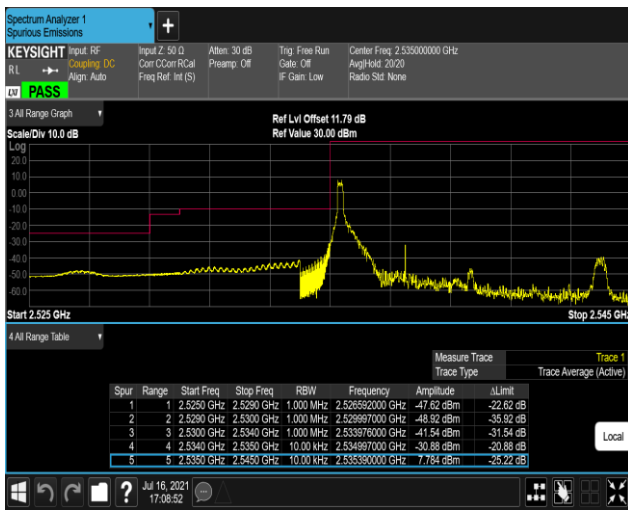

Band38-20MHz-16QAM-37850-1RB#0

Band38-20MHz-16QAM-37850-1RB#99

Band38-20MHz-16QAM-37850-100RB#0

Band38-20MHz-16QAM-38150-1RB#0

Band38-20MHz-16QAM-38150-1RB#99

Band38-20MHz-16QAM-38150-100RB#0

Band41-5MHz-16QAM-40065-1RB#0