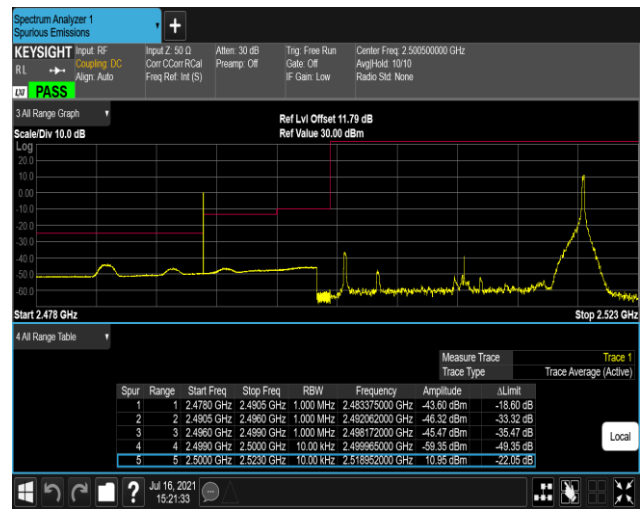

Band7-20MHz-16QAM-20850-1RB#0

Band7-20MHz-16QAM-20850-1RB#99

Band7-20MHz-16QAM-20850-100RB#0

Band7-20MHz-16QAM-21350-1RB#0

Band7-20MHz-16QAM-21350-1RB#99

Band7-20MHz-16QAM-21350-100RB#0

Band17-5MHz-QPSK-23755-1RB#0