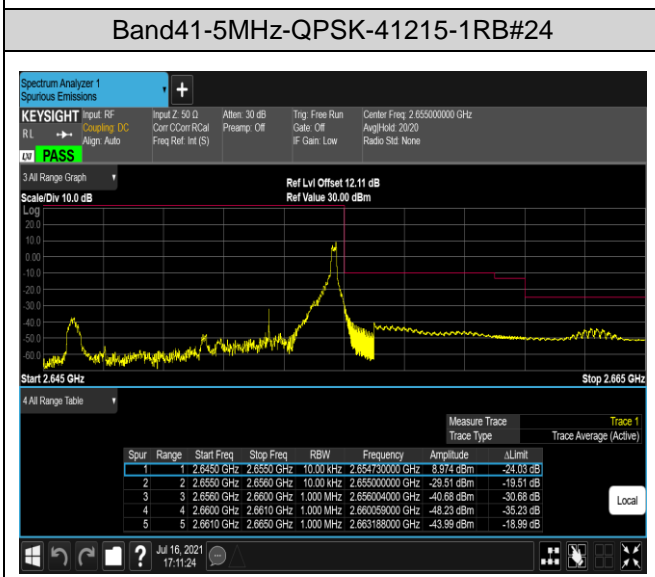

Band38-20MHz-16QAM-37850-1RB#0

Band38-20MHz-16QAM-37850-1RB#99

Band38-20MHz-16QAM-37850-100RB#0

Band38-20MHz-16QAM-38150-1RB#0

Band38-20MHz-16QAM-38150-1RB#99

Band38-20MHz-16QAM-38150-100RB#0

Band41-5MHz-16QAM-40065-1RB#0