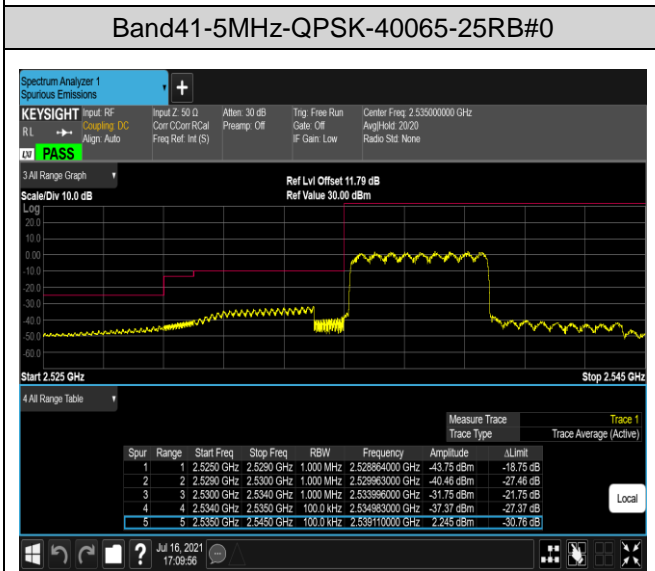

Band38-20MHz-16QAM-37850-1RB#0

Band38-20MHz-16QAM-37850-1RB#99

Band38-20MHz-16QAM-37850-100RB#0

Band38-20MHz-16QAM-38150-1RB#0

Band38-20MHz-16QAM-38150-1RB#99

Band38-20MHz-16QAM-38150-100RB#0

Band41-5MHz-16QAM-40065-1RB#0