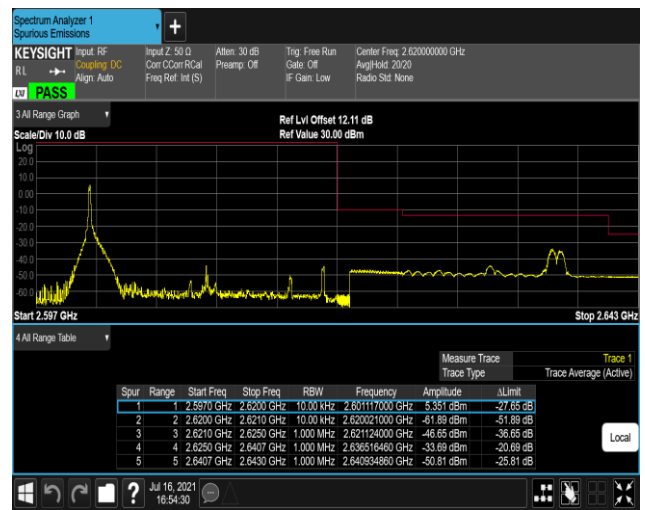

Band38-20MHz-16QAM-37850-1RB#0

Band38-20MHz-16QAM-37850-1RB#99

Band38-20MHz-16QAM-37850-100RB#0

Band38-20MHz-16QAM-38150-1RB#0

Band38-20MHz-16QAM-38150-1RB#99

Band38-20MHz-16QAM-38150-100RB#0

Band41-5MHz-16QAM-40065-1RB#0