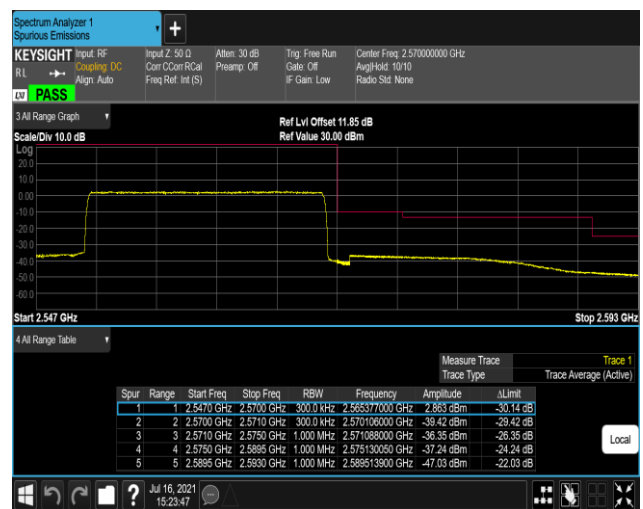

Band7-20MHz-16QAM-20850-1RB#0

Band7-20MHz-16QAM-20850-1RB#99

Band7-20MHz-16QAM-20850-100RB#0

Band7-20MHz-16QAM-21350-1RB#0

Band7-20MHz-16QAM-21350-1RB#99

Band7-20MHz-16QAM-21350-100RB#0

Band17-5MHz-QPSK-23755-1RB#0