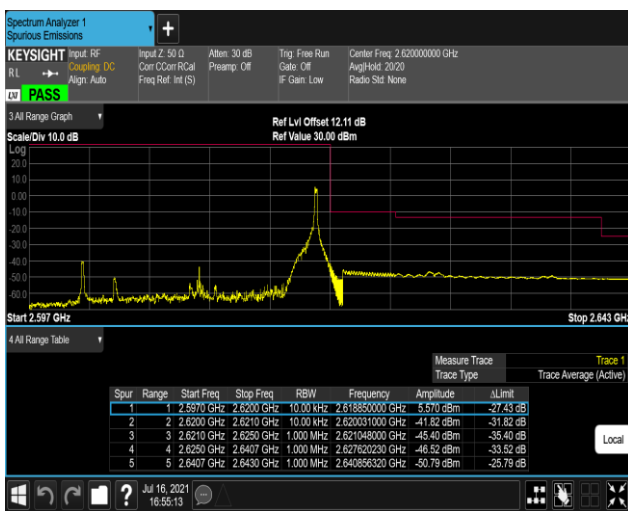

Band38-20MHz-16QAM-37850-1RB#0

Band38-20MHz-16QAM-37850-1RB#99

Band38-20MHz-16QAM-37850-100RB#0

Band38-20MHz-16QAM-38150-1RB#0

Band38-20MHz-16QAM-38150-1RB#99

Band38-20MHz-16QAM-38150-100RB#0

Band41-5MHz-16QAM-40065-1RB#0