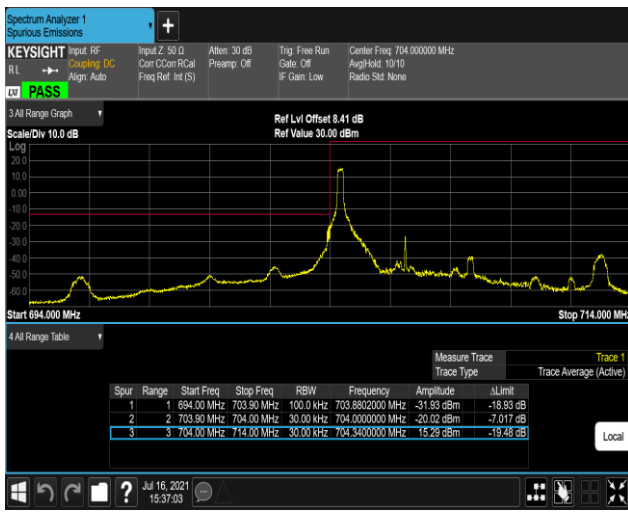

Band7-20MHz-16QAM-20850-1RB#0

Band7-20MHz-16QAM-20850-1RB#99

Band7-20MHz-16QAM-20850-100RB#0

Band7-20MHz-16QAM-21350-1RB#0

Band7-20MHz-16QAM-21350-1RB#99

Band7-20MHz-16QAM-21350-100RB#0

Band17-5MHz-QPSK-23755-1RB#0