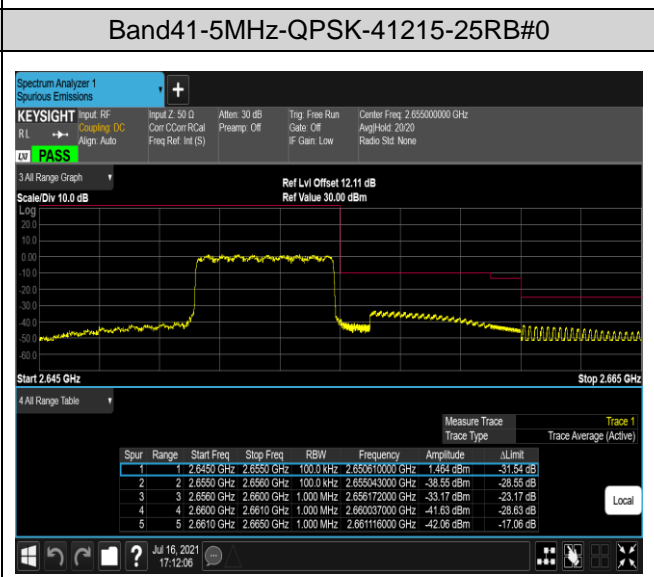

Band38-20MHz-16QAM-37850-1RB#0

Band38-20MHz-16QAM-37850-1RB#99

Band38-20MHz-16QAM-37850-100RB#0

Band38-20MHz-16QAM-38150-1RB#0

Band38-20MHz-16QAM-38150-1RB#99

Band38-20MHz-16QAM-38150-100RB#0

Band41-5MHz-16QAM-40065-1RB#0