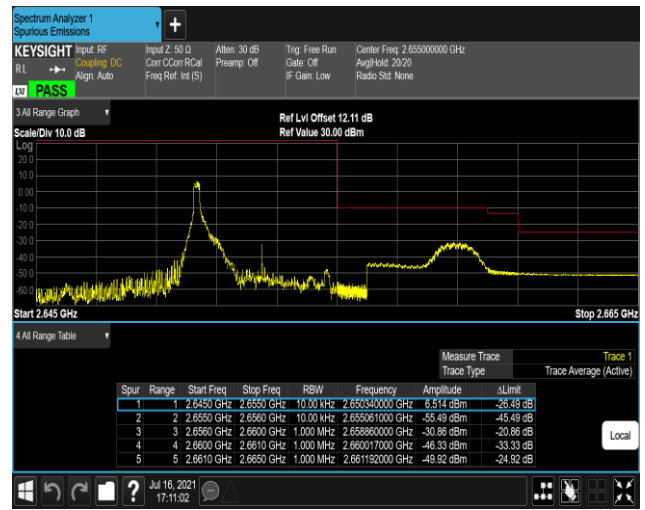

Band41-5MHz-16QAM-41215-25RB#0

Band41-5MHz-16QAM-41215-1RB#0