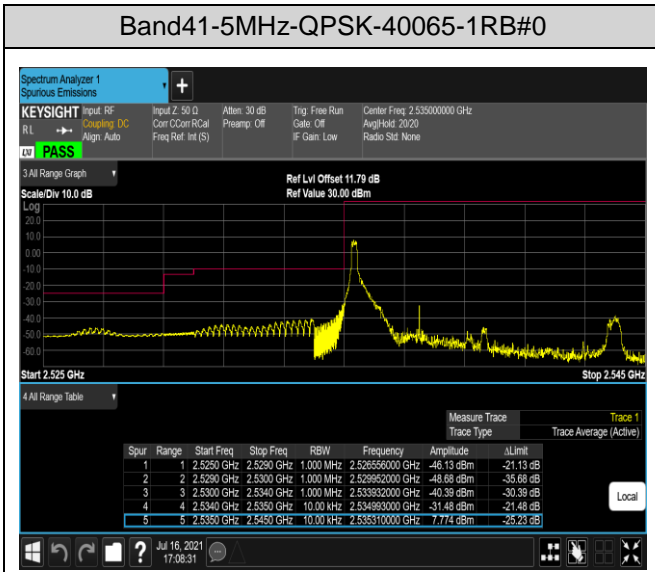

Band38-20MHz-16QAM-37850-1RB#0

Band38-20MHz-16QAM-37850-1RB#99

Band38-20MHz-16QAM-37850-100RB#0

Band38-20MHz-16QAM-38150-1RB#0

Band38-20MHz-16QAM-38150-1RB#99

Band38-20MHz-16QAM-38150-100RB#0

Band41-5MHz-16QAM-40065-1RB#0