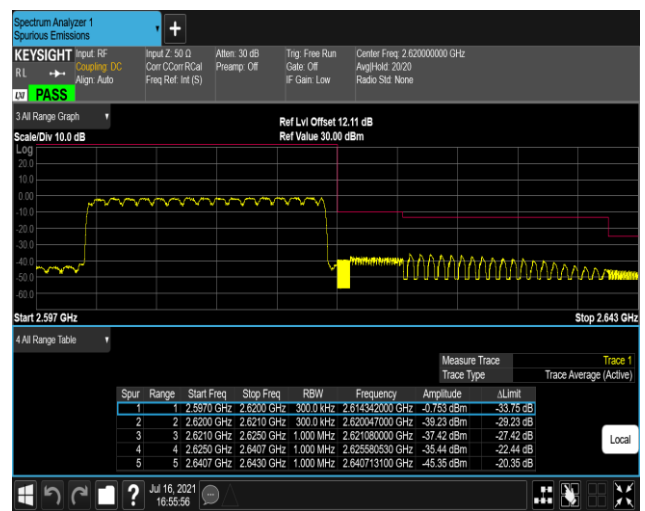

Band38-20MHz-16QAM-37850-1RB#0

Band38-20MHz-16QAM-37850-1RB#99

Band38-20MHz-16QAM-37850-100RB#0

Band38-20MHz-16QAM-38150-1RB#0

Band38-20MHz-16QAM-38150-1RB#99

Band38-20MHz-16QAM-38150-100RB#0

Band41-5MHz-16QAM-40065-1RB#0