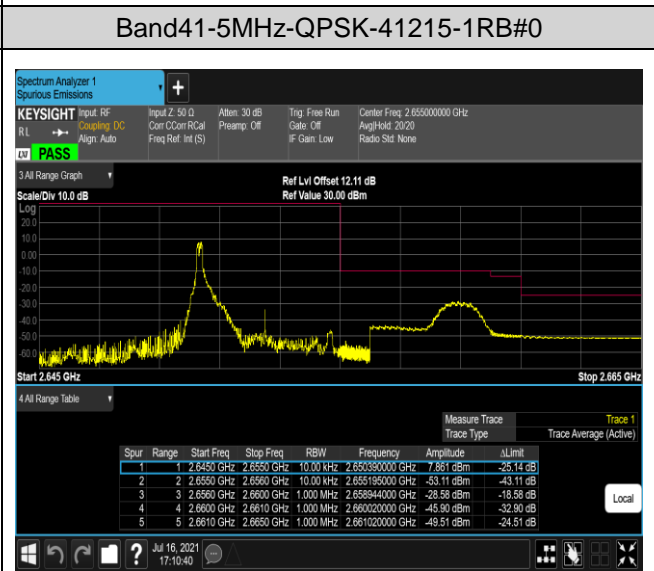

Band38-20MHz-16QAM-37850-1RB#0

Band38-20MHz-16QAM-37850-1RB#99

Band38-20MHz-16QAM-37850-100RB#0

Band38-20MHz-16QAM-38150-1RB#0

Band38-20MHz-16QAM-38150-1RB#99

Band38-20MHz-16QAM-38150-100RB#0

Band41-5MHz-16QAM-40065-1RB#0