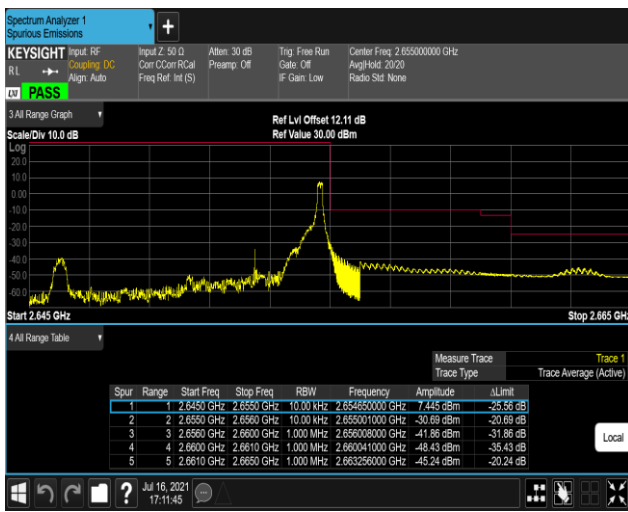

Band41-5MHz-16QAM-40065-1RB#24

Band41-5MHz-16QAM-40065-25RB#0

Band41-5MHz-16QAM-41215-1RB#0

Band41-5MHz-16QAM-41215-1RB#24

Band41-5MHz-16QAM-41215-25RB#0