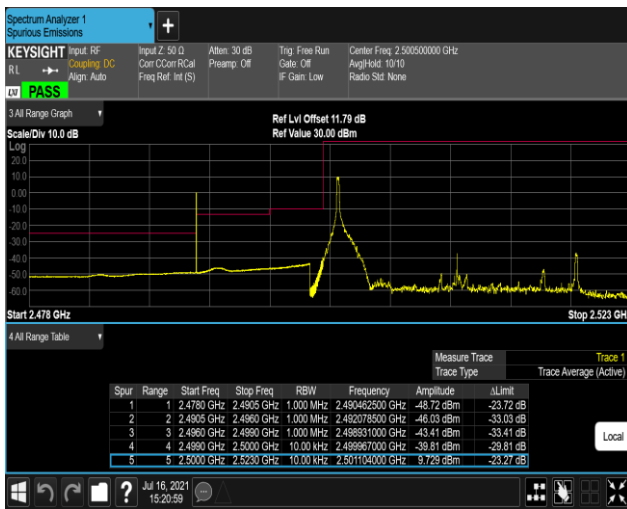

Band7-20MHz-16QAM-20850-1RB#0

Band7-20MHz-16QAM-20850-1RB#99

Band7-20MHz-16QAM-20850-100RB#0

Band7-20MHz-16QAM-21350-1RB#0

Band7-20MHz-16QAM-21350-1RB#99

Band7-20MHz-16QAM-21350-100RB#0

Band17-5MHz-QPSK-23755-1RB#0