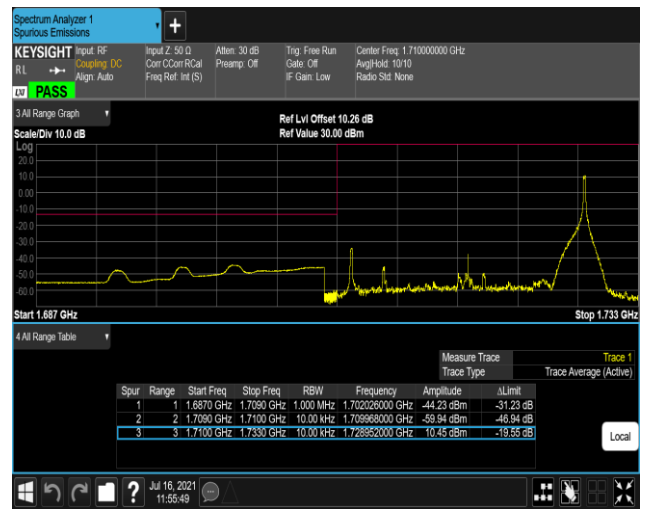

Band4-1.4MHz-16QAM-19957-1RB#5

Band4-1.4MHz-16QAM-19957-6RB#0

Band4-1.4MHz-16QAM-20393-1RB#0

Band4-1.4MHz-16QAM-20393-1RB#5

Band4-1.4MHz-16QAM-20393-6RB#0

Band4-20MHz-QPSK-20050-1RB#0

Band4-20MHz-QPSK-20050-1RB#99

Band4-20MHz-QPSK-20050-100RB#0

Band4-20MHz-QPSK-20300-1RB#0

Band4-20MHz-QPSK-20300-1RB#99

Band4-20MHz-QPSK-20300-100RB#0

Band4-20MHz-16QAM-20050-1RB#0

Band4-20MHz-16QAM-20050-1RB#99

Band4-20MHz-16QAM-20050-100RB#0