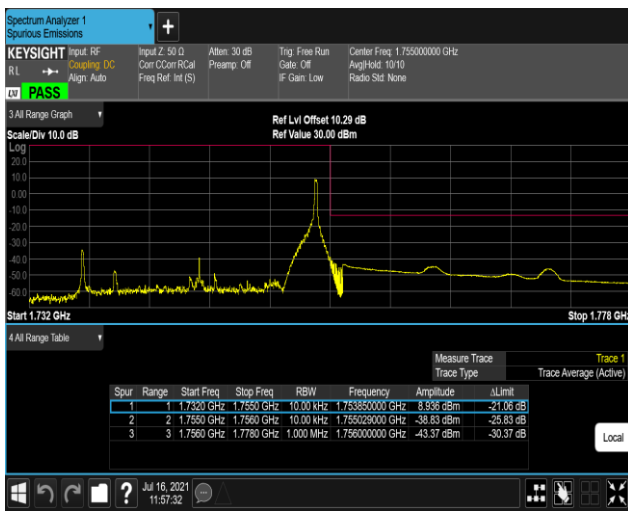

Band4-20MHz-QPSK-20050-100RB#0

Band4-20MHz-QPSK-20300-1RB#0

Band4-20MHz-QPSK-20300-1RB#99

Band4-20MHz-QPSK-20300-100RB#0

Band4-20MHz-16QAM-20050-1RB#0

Band4-20MHz-16QAM-20050-1RB#99

Band4-20MHz-16QAM-20050-100RB#0

Band4-20MHz-16QAM-20300-1RB#0

Band4-20MHz-16QAM-20300-1RB#99

Band4-20MHz-16QAM-20300-100RB#0

Band5-1.4MHz-QPSK-20407-1RB#0

Band5-1.4MHz-QPSK-20407-1RB#5

Band5-1.4MHz-QPSK-20407-6RB#0

Band5-1.4MHz-QPSK-20643-1RB#0