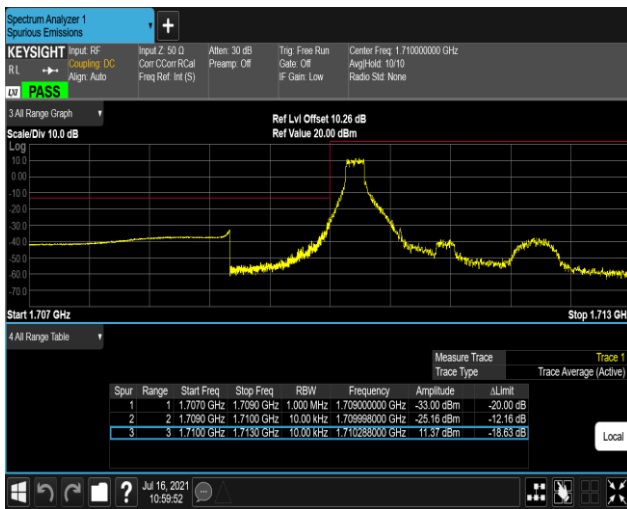

Band4-1.4MHz-QPSK-19957-1RB#0

Band4-1.4MHz-QPSK-19957-1RB#5

Band4-1.4MHz-QPSK-19957-6RB#0

Band4-1.4MHz-QPSK-20393-1RB#0

Band4-1.4MHz-QPSK-20393-1RB#5

Band4-1.4MHz-QPSK-20393-6RB#0

Band4-1.4MHz-16QAM-19957-1RB#0

Band4-1.4MHz-16QAM-19957-1RB#5

Band4-1.4MHz-16QAM-19957-6RB#0

Band4-1.4MHz-16QAM-20393-1RB#0

Band4-1.4MHz-16QAM-20393-1RB#5

Band4-1.4MHz-16QAM-20393-6RB#0

Band4-20MHz-QPSK-20050-1RB#0

Band4-20MHz-QPSK-20050-1RB#99