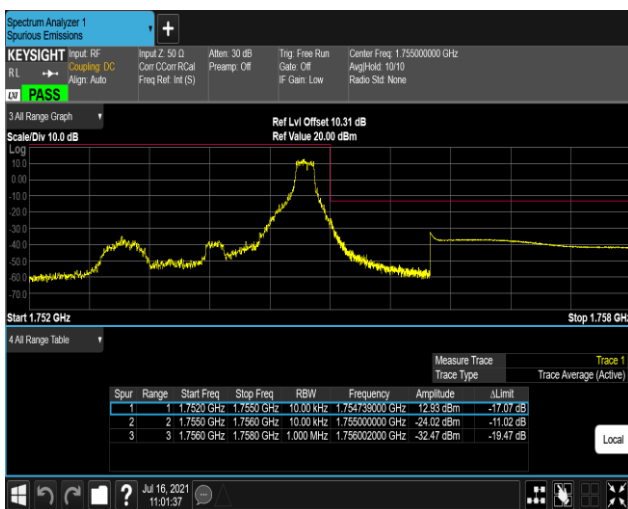

Band4-1.4MHz-QPSK-19957-1RB#0

Band4-1.4MHz-QPSK-19957-1RB#5

Band4-1.4MHz-QPSK-19957-6RB#0

Band4-1.4MHz-QPSK-20393-1RB#0

Band4-1.4MHz-QPSK-20393-1RB#5

Band4-1.4MHz-QPSK-20393-6RB#0

Band4-1.4MHz-16QAM-19957-1RB#0

Band4-1.4MHz-16QAM-19957-1RB#5

Band4-1.4MHz-16QAM-19957-6RB#0

Band4-1.4MHz-16QAM-20393-1RB#0

Band4-1.4MHz-16QAM-20393-1RB#5

Band4-1.4MHz-16QAM-20393-6RB#0

Band4-20MHz-QPSK-20050-1RB#0

Band4-20MHz-QPSK-20050-1RB#99