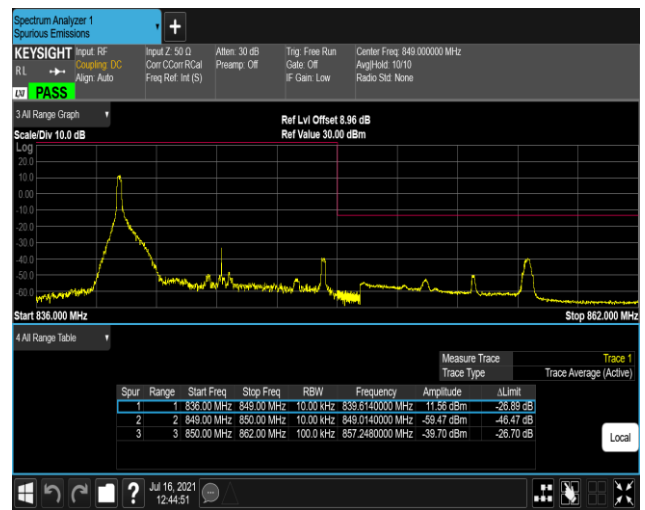

Band5-1.4MHz-16QAM-20643-6RB#0

Band5-10MHz-QPSK-20450-1RB#0

Band5-10MHz-QPSK-20450-1RB#49

Band5-10MHz-QPSK-20450-50RB#0

Band5-10MHz-QPSK-20600-1RB#0

Band5-10MHz-QPSK-20600-1RB#49

Band5-10MHz-QPSK-20600-50RB#0