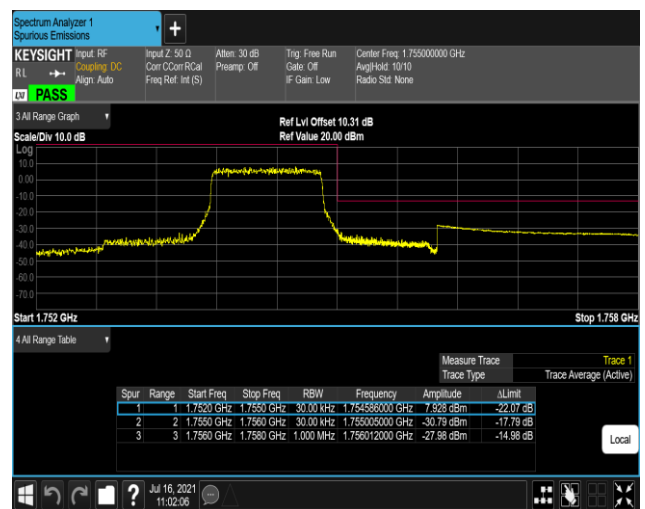

Band4-1.4MHz-QPSK-19957-1RB#0

Band4-1.4MHz-QPSK-19957-1RB#5

Band4-1.4MHz-QPSK-19957-6RB#0

Band4-1.4MHz-QPSK-20393-1RB#0

Band4-1.4MHz-QPSK-20393-1RB#5

Band4-1.4MHz-QPSK-20393-6RB#0

Band4-1.4MHz-16QAM-19957-1RB#0

Band4-1.4MHz-16QAM-19957-1RB#5

Band4-1.4MHz-16QAM-19957-6RB#0

Band4-1.4MHz-16QAM-20393-1RB#0

Band4-1.4MHz-16QAM-20393-1RB#5

Band4-1.4MHz-16QAM-20393-6RB#0

Band4-20MHz-QPSK-20050-1RB#0

Band4-20MHz-QPSK-20050-1RB#99