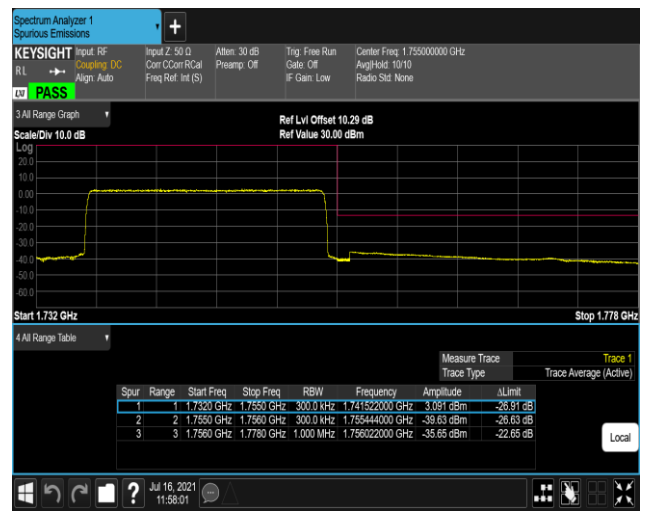

Band4-20MHz-QPSK-20050-100RB#0

Band4-20MHz-QPSK-20300-1RB#0

Band4-20MHz-QPSK-20300-1RB#99

Band4-20MHz-QPSK-20300-100RB#0

Band4-20MHz-16QAM-20050-1RB#0

Band4-20MHz-16QAM-20050-1RB#99

Band4-20MHz-16QAM-20050-100RB#0

Band4-20MHz-16QAM-20300-1RB#0

Band4-20MHz-16QAM-20300-1RB#99

Band4-20MHz-16QAM-20300-100RB#0

Band5-1.4MHz-QPSK-20407-1RB#0

Band5-1.4MHz-QPSK-20407-1RB#5

Band5-1.4MHz-QPSK-20407-6RB#0

Band5-1.4MHz-QPSK-20643-1RB#0