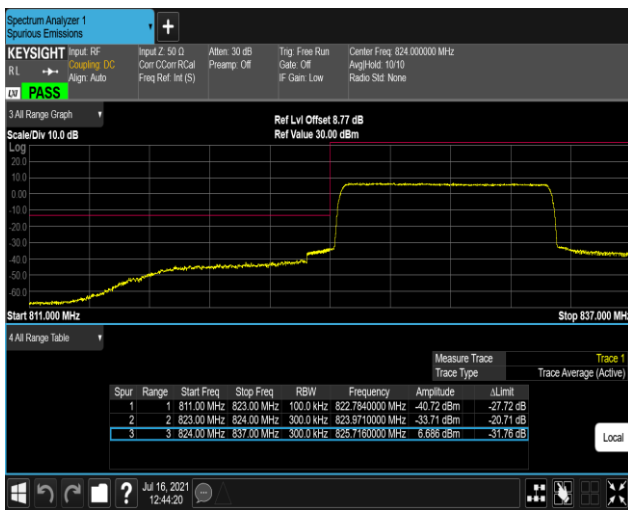

Band5-1.4MHz-16QAM-20643-6RB#0

Band5-10MHz-QPSK-20450-1RB#0

Band5-10MHz-QPSK-20450-1RB#49

Band5-10MHz-QPSK-20450-50RB#0

Band5-10MHz-QPSK-20600-1RB#0

Band5-10MHz-QPSK-20600-1RB#49

Band5-10MHz-QPSK-20600-50RB#0