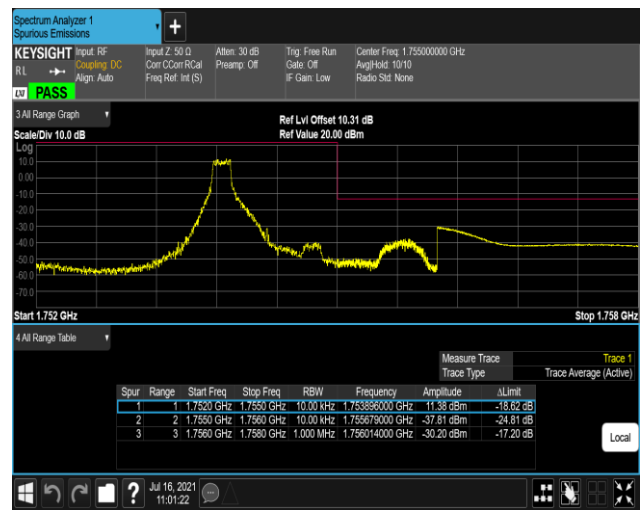

Band4-1.4MHz-QPSK-19957-1RB#0

Band4-1.4MHz-QPSK-19957-1RB#5

Band4-1.4MHz-QPSK-19957-6RB#0

Band4-1.4MHz-QPSK-20393-1RB#0

Band4-1.4MHz-QPSK-20393-1RB#5

Band4-1.4MHz-QPSK-20393-6RB#0

Band4-1.4MHz-16QAM-19957-1RB#0

Band4-1.4MHz-16QAM-19957-1RB#5

Band4-1.4MHz-16QAM-19957-6RB#0

Band4-1.4MHz-16QAM-20393-1RB#0

Band4-1.4MHz-16QAM-20393-1RB#5

Band4-1.4MHz-16QAM-20393-6RB#0

Band4-20MHz-QPSK-20050-1RB#0

Band4-20MHz-QPSK-20050-1RB#99