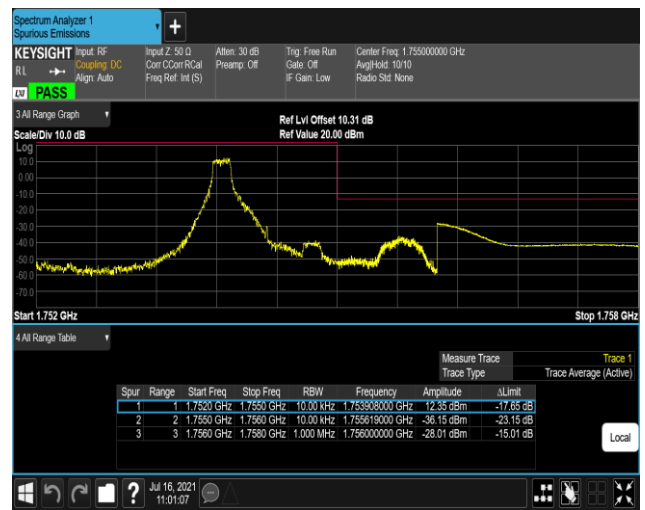

Band4-1.4MHz-QPSK-19957-1RB#0

Band4-1.4MHz-QPSK-19957-1RB#5

Band4-1.4MHz-QPSK-19957-6RB#0

Band4-1.4MHz-QPSK-20393-1RB#0

Band4-1.4MHz-QPSK-20393-1RB#5

Band4-1.4MHz-QPSK-20393-6RB#0

Band4-1.4MHz-16QAM-19957-1RB#0

Band4-1.4MHz-16QAM-19957-1RB#5

Band4-1.4MHz-16QAM-19957-6RB#0

Band4-1.4MHz-16QAM-20393-1RB#0

Band4-1.4MHz-16QAM-20393-1RB#5

Band4-1.4MHz-16QAM-20393-6RB#0

Band4-20MHz-QPSK-20050-1RB#0

Band4-20MHz-QPSK-20050-1RB#99