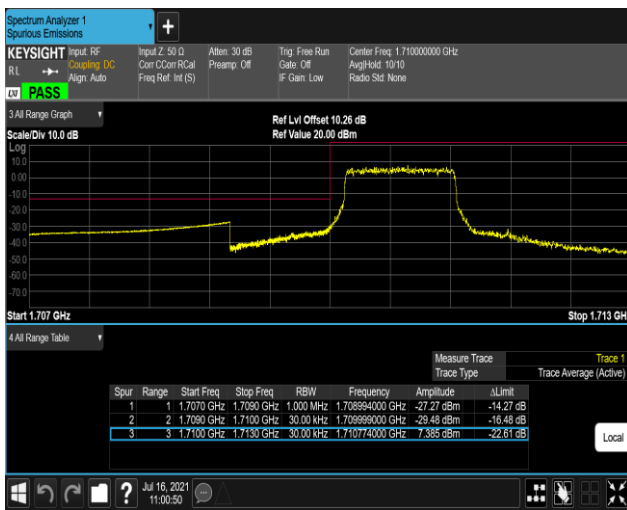

Band4-1.4MHz-QPSK-19957-1RB#0

Band4-1.4MHz-QPSK-19957-1RB#5

Band4-1.4MHz-QPSK-19957-6RB#0

Band4-1.4MHz-QPSK-20393-1RB#0

Band4-1.4MHz-QPSK-20393-1RB#5

Band4-1.4MHz-QPSK-20393-6RB#0

Band4-1.4MHz-16QAM-19957-1RB#0

Band4-1.4MHz-16QAM-19957-1RB#5

Band4-1.4MHz-16QAM-19957-6RB#0

Band4-1.4MHz-16QAM-20393-1RB#0

Band4-1.4MHz-16QAM-20393-1RB#5

Band4-1.4MHz-16QAM-20393-6RB#0

Band4-20MHz-QPSK-20050-1RB#0

Band4-20MHz-QPSK-20050-1RB#99