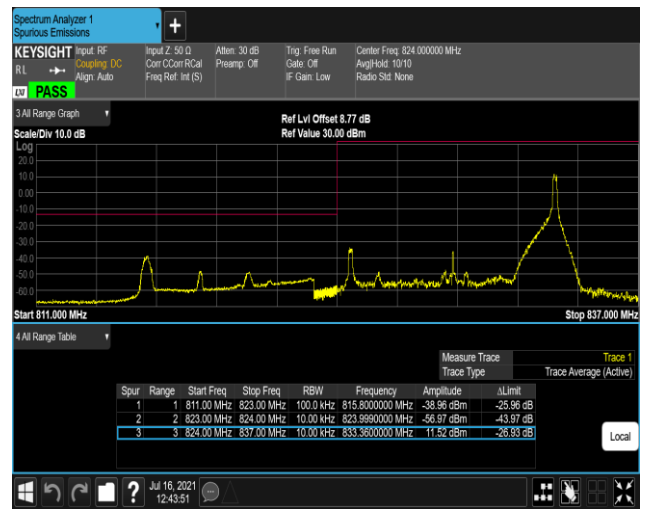

Band5-1.4MHz-16QAM-20643-6RB#0

Band5-10MHz-QPSK-20450-1RB#0

Band5-10MHz-QPSK-20450-1RB#49

Band5-10MHz-QPSK-20450-50RB#0

Band5-10MHz-QPSK-20600-1RB#0

Band5-10MHz-QPSK-20600-1RB#49

Band5-10MHz-QPSK-20600-50RB#0