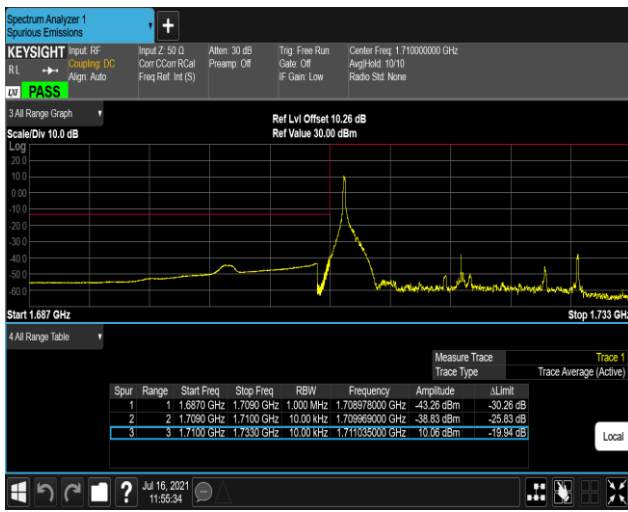

Band4-20MHz-QPSK-20050-100RB#0

Band4-20MHz-QPSK-20300-1RB#0

Band4-20MHz-QPSK-20300-1RB#99

Band4-20MHz-QPSK-20300-100RB#0

Band4-20MHz-16QAM-20050-1RB#0

Band4-20MHz-16QAM-20050-1RB#99

Band4-20MHz-16QAM-20050-100RB#0

Band4-20MHz-16QAM-20300-1RB#0

Band4-20MHz-16QAM-20300-1RB#99

Band4-20MHz-16QAM-20300-100RB#0

Band5-1.4MHz-QPSK-20407-1RB#0

Band5-1.4MHz-QPSK-20407-1RB#5

Band5-1.4MHz-QPSK-20407-6RB#0

Band5-1.4MHz-QPSK-20643-1RB#0