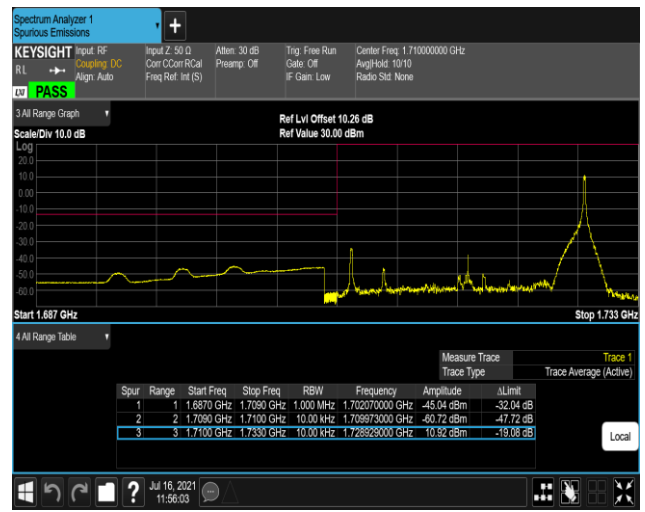

Band4-20MHz-QPSK-20050-100RB#0

Band4-20MHz-QPSK-20300-1RB#0

Band4-20MHz-QPSK-20300-1RB#99

Band4-20MHz-QPSK-20300-100RB#0

Band4-20MHz-16QAM-20050-1RB#0

Band4-20MHz-16QAM-20050-1RB#99

Band4-20MHz-16QAM-20050-100RB#0

Band4-20MHz-16QAM-20300-1RB#0

Band4-20MHz-16QAM-20300-1RB#99

Band4-20MHz-16QAM-20300-100RB#0

Band5-1.4MHz-QPSK-20407-1RB#0

Band5-1.4MHz-QPSK-20407-1RB#5

Band5-1.4MHz-QPSK-20407-6RB#0

Band5-1.4MHz-QPSK-20643-1RB#0