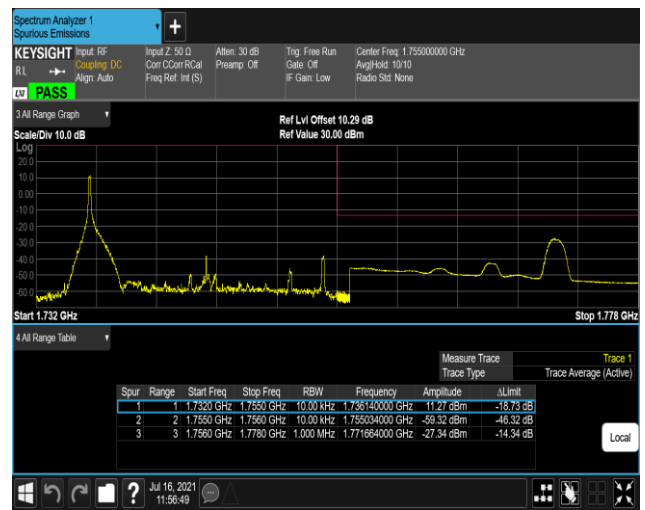

Band4-1.4MHz-16QAM-19957-1RB#5

Band4-1.4MHz-16QAM-19957-6RB#0

Band4-1.4MHz-16QAM-20393-1RB#0

Band4-1.4MHz-16QAM-20393-1RB#5

Band4-1.4MHz-16QAM-20393-6RB#0

Band4-20MHz-QPSK-20050-1RB#0

Band4-20MHz-QPSK-20050-1RB#99

Band4-20MHz-QPSK-20050-100RB#0

Band4-20MHz-QPSK-20300-1RB#0

Band4-20MHz-QPSK-20300-1RB#99

Band4-20MHz-QPSK-20300-100RB#0

Band4-20MHz-16QAM-20050-1RB#0

Band4-20MHz-16QAM-20050-1RB#99

Band4-20MHz-16QAM-20050-100RB#0