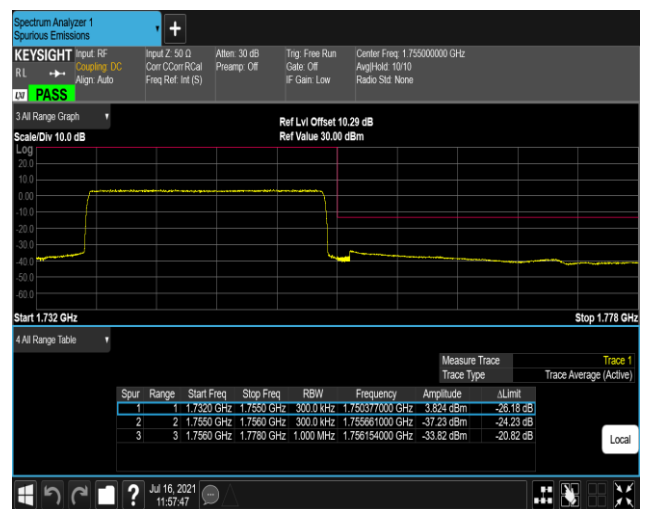

Band4-20MHz-QPSK-20050-100RB#0

Band4-20MHz-QPSK-20300-1RB#0

Band4-20MHz-QPSK-20300-1RB#99

Band4-20MHz-QPSK-20300-100RB#0

Band4-20MHz-16QAM-20050-1RB#0

Band4-20MHz-16QAM-20050-1RB#99

Band4-20MHz-16QAM-20050-100RB#0

Band4-20MHz-16QAM-20300-1RB#0

Band4-20MHz-16QAM-20300-1RB#99

Band4-20MHz-16QAM-20300-100RB#0

Band5-1.4MHz-QPSK-20407-1RB#0

Band5-1.4MHz-QPSK-20407-1RB#5

Band5-1.4MHz-QPSK-20407-6RB#0

Band5-1.4MHz-QPSK-20643-1RB#0