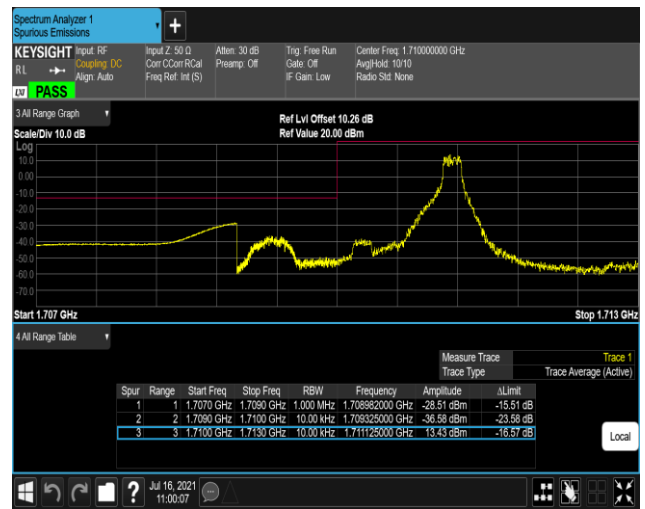

Band4-1.4MHz-QPSK-19957-1RB#0

Band4-1.4MHz-QPSK-19957-1RB#5

Band4-1.4MHz-QPSK-19957-6RB#0

Band4-1.4MHz-QPSK-20393-1RB#0

Band4-1.4MHz-QPSK-20393-1RB#5

Band4-1.4MHz-QPSK-20393-6RB#0

Band4-1.4MHz-16QAM-19957-1RB#0

Band4-1.4MHz-16QAM-19957-1RB#5

Band4-1.4MHz-16QAM-19957-6RB#0

Band4-1.4MHz-16QAM-20393-1RB#0

Band4-1.4MHz-16QAM-20393-1RB#5

Band4-1.4MHz-16QAM-20393-6RB#0

Band4-20MHz-QPSK-20050-1RB#0

Band4-20MHz-QPSK-20050-1RB#99