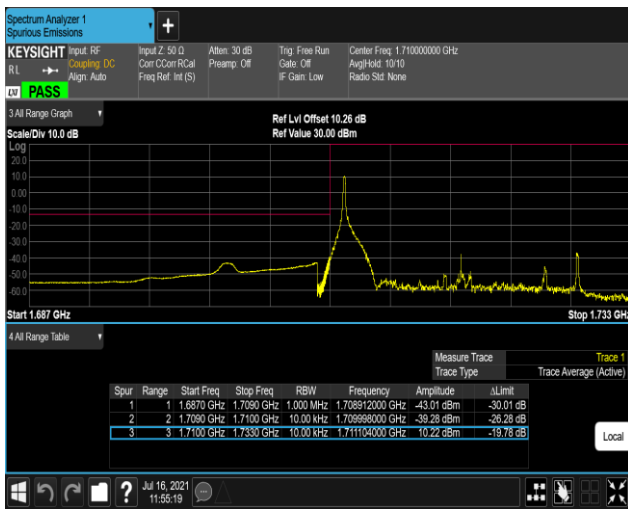

Band4-1.4MHz-16QAM-19957-1RB#5

Band4-1.4MHz-16QAM-19957-6RB#0

Band4-1.4MHz-16QAM-20393-1RB#0

Band4-1.4MHz-16QAM-20393-1RB#5

Band4-1.4MHz-16QAM-20393-6RB#0

Band4-20MHz-QPSK-20050-1RB#0

Band4-20MHz-QPSK-20050-1RB#99

Band4-20MHz-QPSK-20050-100RB#0

Band4-20MHz-QPSK-20300-1RB#0

Band4-20MHz-QPSK-20300-1RB#99

Band4-20MHz-QPSK-20300-100RB#0

Band4-20MHz-16QAM-20050-1RB#0

Band4-20MHz-16QAM-20050-1RB#99

Band4-20MHz-16QAM-20050-100RB#0