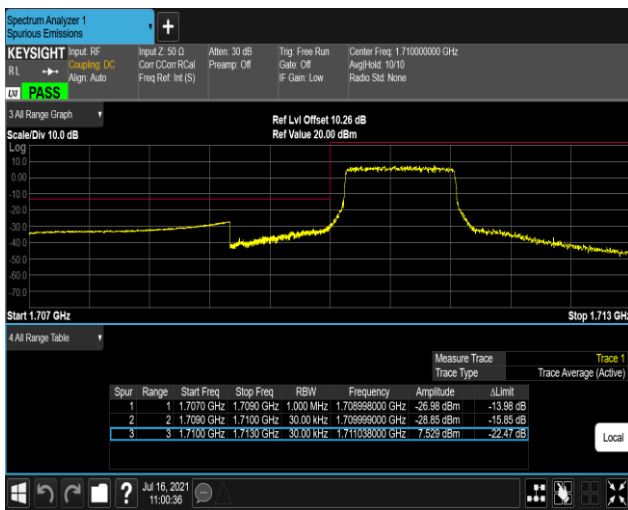

Band4-1.4MHz-QPSK-19957-1RB#0

Band4-1.4MHz-QPSK-19957-1RB#5

Band4-1.4MHz-QPSK-19957-6RB#0

Band4-1.4MHz-QPSK-20393-1RB#0

Band4-1.4MHz-QPSK-20393-1RB#5

Band4-1.4MHz-QPSK-20393-6RB#0

Band4-1.4MHz-16QAM-19957-1RB#0

Band4-1.4MHz-16QAM-19957-1RB#5

Band4-1.4MHz-16QAM-19957-6RB#0

Band4-1.4MHz-16QAM-20393-1RB#0

Band4-1.4MHz-16QAM-20393-1RB#5

Band4-1.4MHz-16QAM-20393-6RB#0

Band4-20MHz-QPSK-20050-1RB#0

Band4-20MHz-QPSK-20050-1RB#99