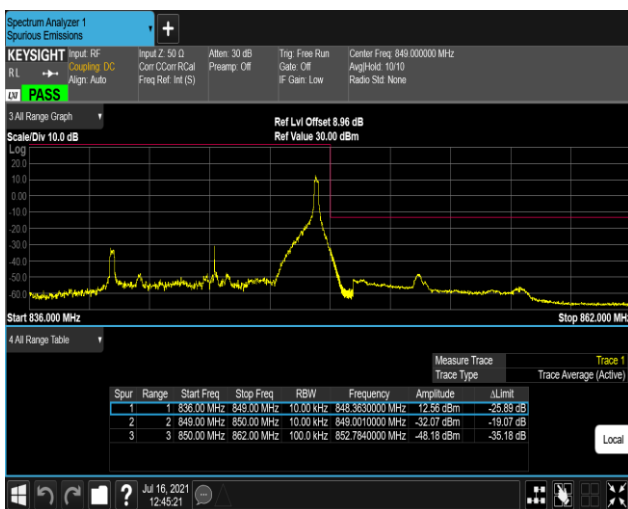

Band5-1.4MHz-16QAM-20643-6RB#0

Band5-10MHz-QPSK-20450-1RB#0

Band5-10MHz-QPSK-20450-1RB#49

Band5-10MHz-QPSK-20450-50RB#0

Band5-10MHz-QPSK-20600-1RB#0

Band5-10MHz-QPSK-20600-1RB#49

Band5-10MHz-QPSK-20600-50RB#0