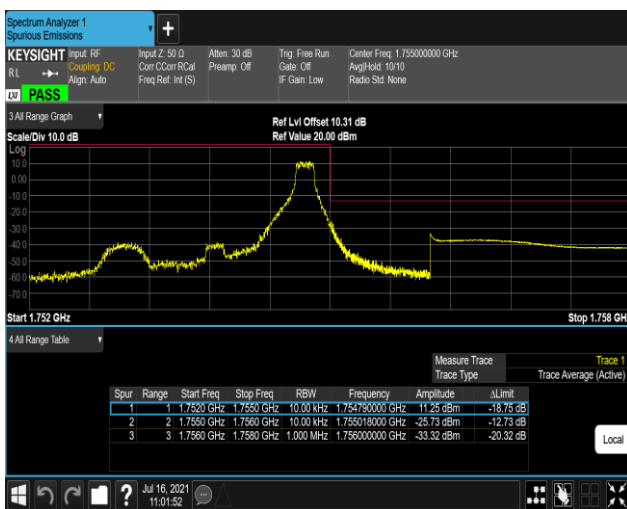

Band4-1.4MHz-16QAM-19957-1RB#5

Band4-1.4MHz-16QAM-19957-6RB#0

Band4-1.4MHz-16QAM-20393-1RB#0

Band4-1.4MHz-16QAM-20393-1RB#5

Band4-1.4MHz-16QAM-20393-6RB#0

Band4-20MHz-QPSK-20050-1RB#0

Band4-20MHz-QPSK-20050-1RB#99