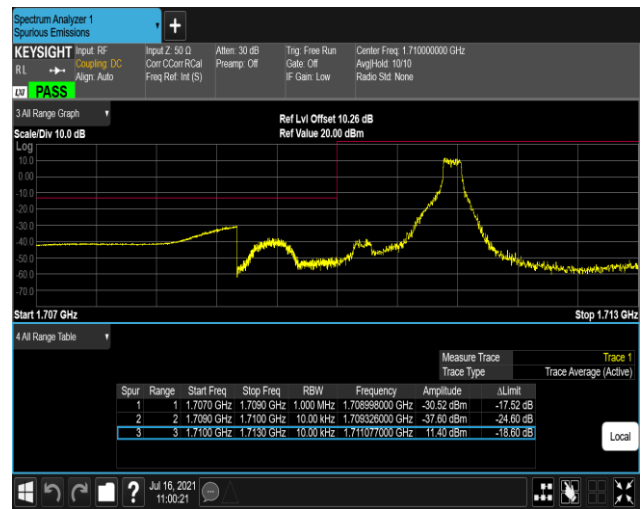

Band4-1.4MHz-QPSK-19957-1RB#0

Band4-1.4MHz-QPSK-19957-1RB#5

Band4-1.4MHz-QPSK-19957-6RB#0

Band4-1.4MHz-QPSK-20393-1RB#0

Band4-1.4MHz-QPSK-20393-1RB#5

Band4-1.4MHz-QPSK-20393-6RB#0

Band4-1.4MHz-16QAM-19957-1RB#0

Band4-1.4MHz-16QAM-19957-1RB#5

Band4-1.4MHz-16QAM-19957-6RB#0

Band4-1.4MHz-16QAM-20393-1RB#0

Band4-1.4MHz-16QAM-20393-1RB#5

Band4-1.4MHz-16QAM-20393-6RB#0

Band4-20MHz-QPSK-20050-1RB#0

Band4-20MHz-QPSK-20050-1RB#99