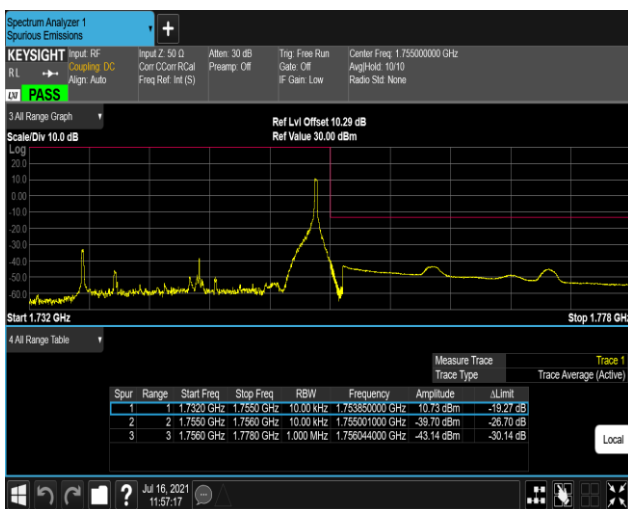

Band4-1.4MHz-16QAM-19957-1RB#5

Band4-1.4MHz-16QAM-19957-6RB#0

Band4-1.4MHz-16QAM-20393-1RB#0

Band4-1.4MHz-16QAM-20393-1RB#5

Band4-1.4MHz-16QAM-20393-6RB#0

Band4-20MHz-QPSK-20050-1RB#0

Band4-20MHz-QPSK-20050-1RB#99

Band4-20MHz-QPSK-20050-100RB#0

Band4-20MHz-QPSK-20300-1RB#0

Band4-20MHz-QPSK-20300-1RB#99

Band4-20MHz-QPSK-20300-100RB#0

Band4-20MHz-16QAM-20050-1RB#0

Band4-20MHz-16QAM-20050-1RB#99

Band4-20MHz-16QAM-20050-100RB#0