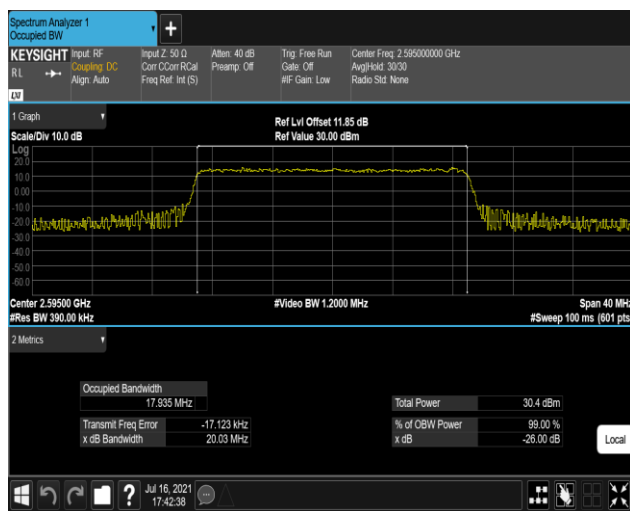

Band41-20MHz-QPSK-40640-100RB#0

Band41-20MHz-QPSK-41140-100RB#0

Band41-20MHz-16QAM-40140-100RB#0

Band41-20MHz-16QAM-40640-100RB#0

Band41-20MHz-16QAM-41140-100RB#0

Band66-1.4MHz-QPSK-131979-6RB#0

Band66-1.4MHz-QPSK-132322-6RB#0