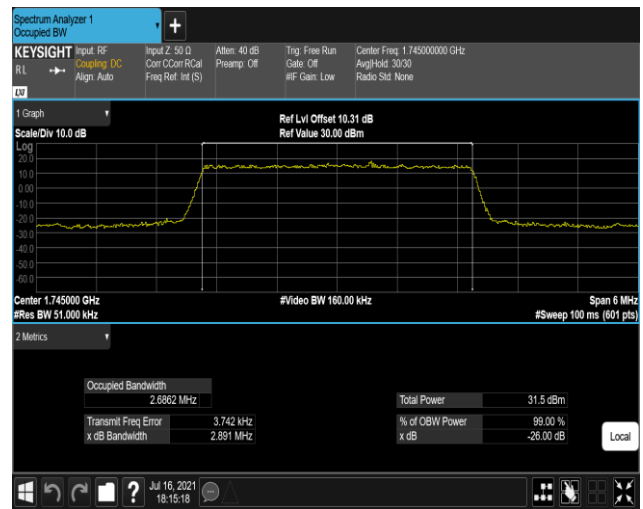

Band66-1.4MHz-QPSK-132665-6RB#0

Band66-1.4MHz-16QAM-131979-6RB#0

Band66-1.4MHz-16QAM-132322-6RB#0

Band66-1.4MHz-16QAM-132665-6RB#0

Band66-3MHz-QPSK-131987-15RB#0

Band66-3MHz-QPSK-132322-15RB#0

Band66-3MHz-QPSK-132657-15RB#0