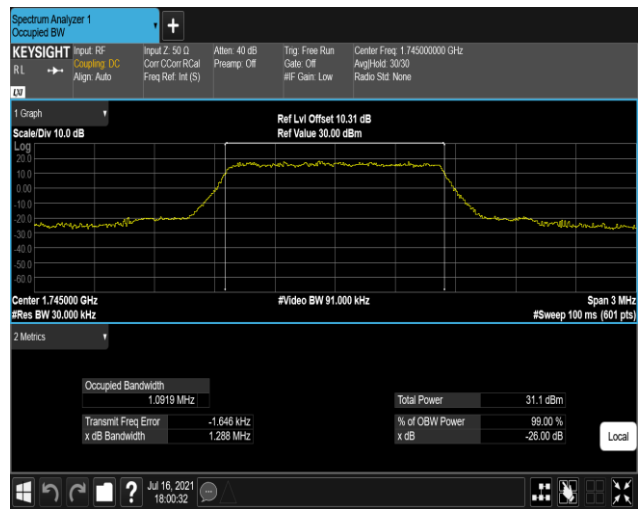

Band41-20MHz-QPSK-40640-100RB#0

Band41-20MHz-QPSK-41140-100RB#0

Band41-20MHz-16QAM-40140-100RB#0

Band41-20MHz-16QAM-40640-100RB#0

Band41-20MHz-16QAM-41140-100RB#0

Band66-1.4MHz-QPSK-131979-6RB#0

Band66-1.4MHz-QPSK-132322-6RB#0