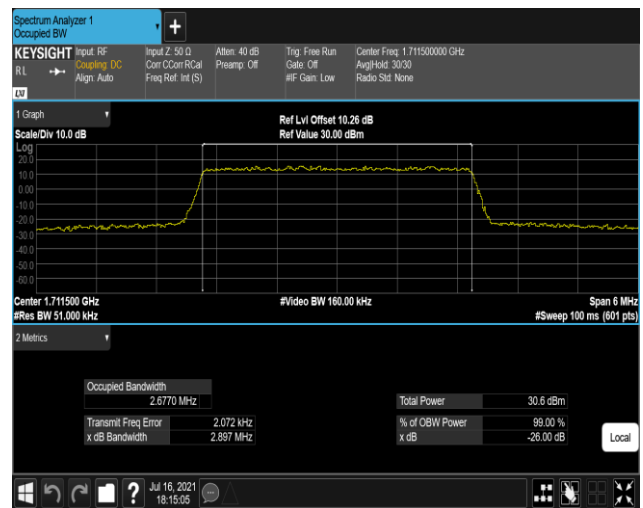

Band66-3MHz-16QAM-132657-15RB#0