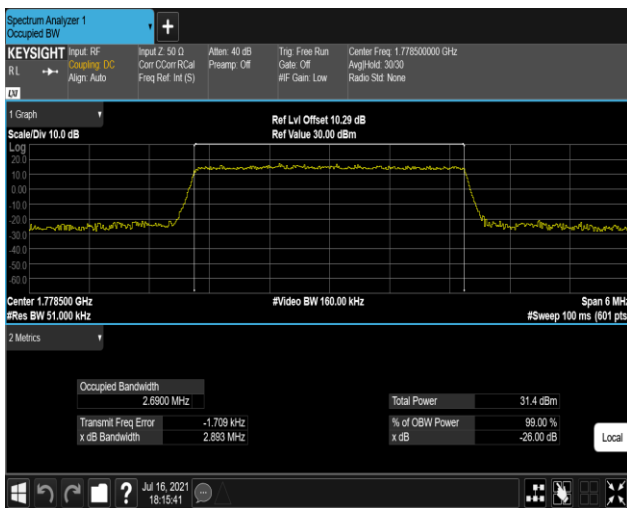

Band66-1.4MHz-QPSK-132665-6RB#0

Band66-1.4MHz-16QAM-131979-6RB#0

Band66-1.4MHz-16QAM-132322-6RB#0

Band66-1.4MHz-16QAM-132665-6RB#0

Band66-3MHz-QPSK-131987-15RB#0

Band66-3MHz-QPSK-132322-15RB#0

Band66-3MHz-QPSK-132657-15RB#0