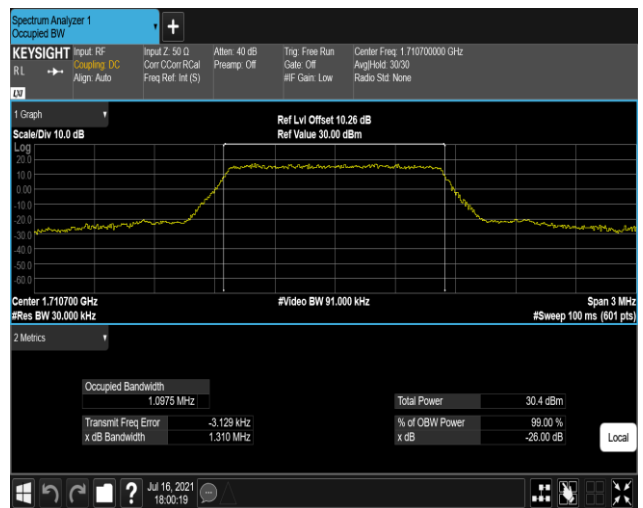

Band66-1.4MHz-16QAM-132665-6RB#0