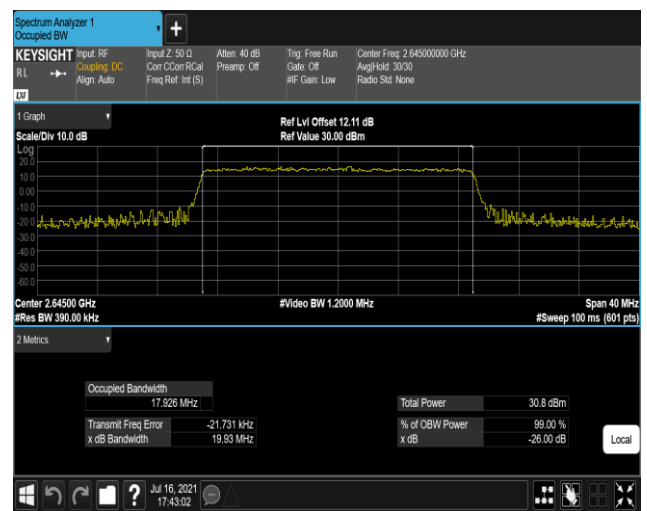

Band41-20MHz-QPSK-40640-100RB#0

Band41-20MHz-QPSK-41140-100RB#0

Band41-20MHz-16QAM-40140-100RB#0

Band41-20MHz-16QAM-40640-100RB#0

Band41-20MHz-16QAM-41140-100RB#0

Band66-1.4MHz-QPSK-131979-6RB#0

Band66-1.4MHz-QPSK-132322-6RB#0