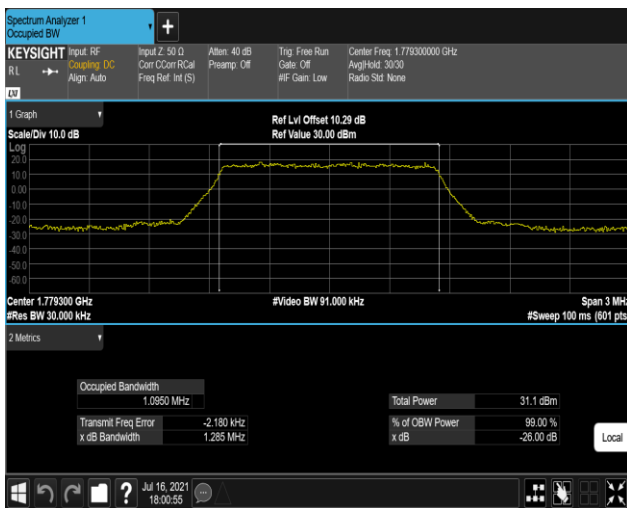

Band66-1.4MHz-16QAM-132322-6RB#0