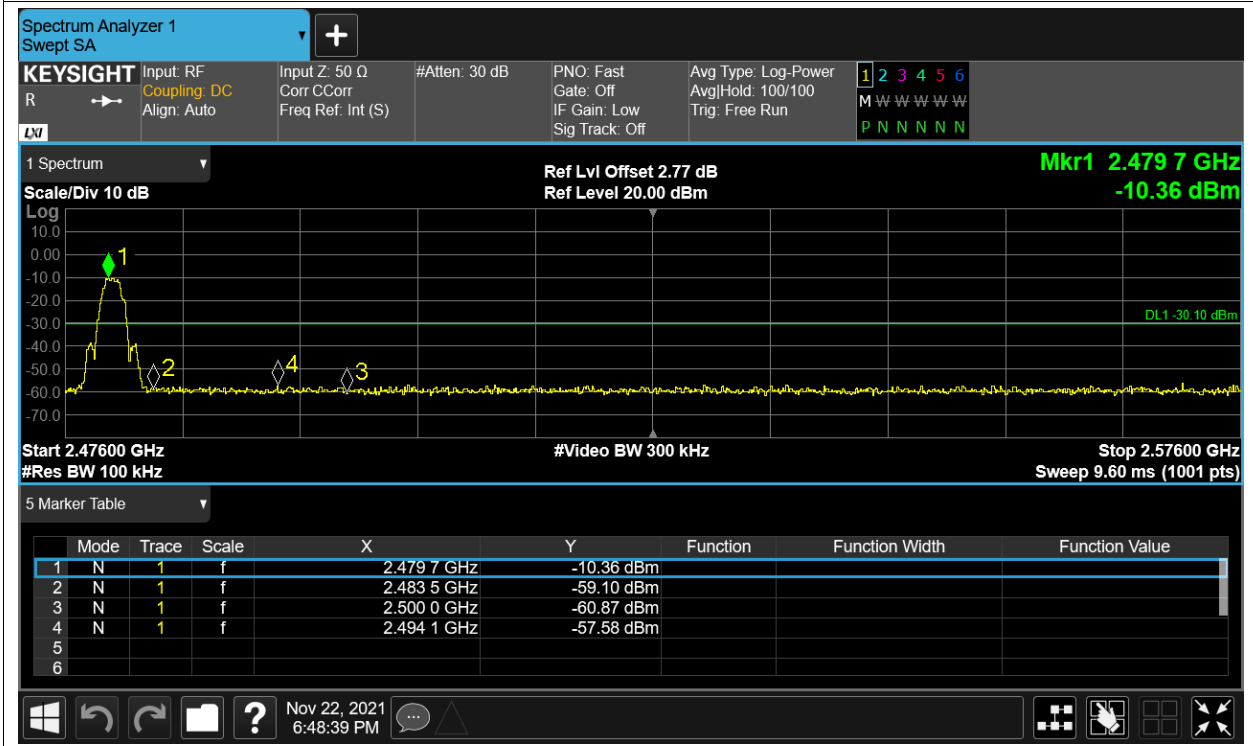

## Band Edge

Condition	Mode	Frequency (MHz)	Antenna	Max Value (dBc)	Limit (dBc)	Verdict
NVNT	BLE	2402	Ant1	-51.16	-20	Pass
NVNT	BLE	2480	Ant1	-47.47	-20	Pass

Test Graphs

Band Edge NVNT BLE 2402MHz Ant1 Ref

Band Edge NVNT BLE 2402MHz Ant1 Emission

Band Edge NVNT BLE 2480MHz Ant1 Ref

Band Edge NVNT BLE 2480MHz Ant1 Emission