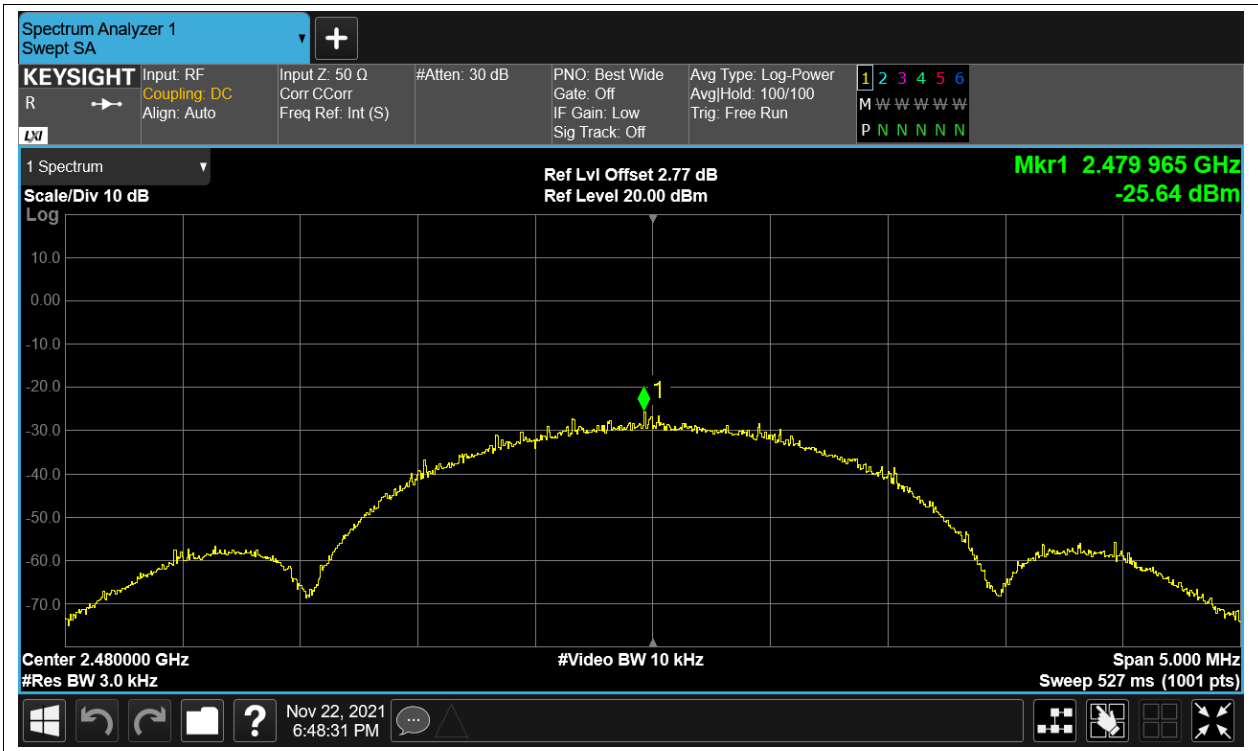

## Occupied Channel Bandwidth

Condition	Mode	Frequency (MHz)	Antenna	99% OBW (MHz)
NVNT	BLE	2402	Ant1	2.083331978
NVNT	BLE	2442	Ant1	2.075119807
NVNT	BLE	2480	Ant1	2.083298013

## Maximum Power Spectral Density Level

Condition	Mode	Frequency (MHz)	Antenna	Max PSD (dBm)	Limit (dBm)	Verdict
NVNT	BLE	2402	Ant1	-23.762	8	Pass
NVNT	BLE	2442	Ant1	-23.396	8	Pass
NVNT	BLE	2480	Ant1	-25.64	8	Pass