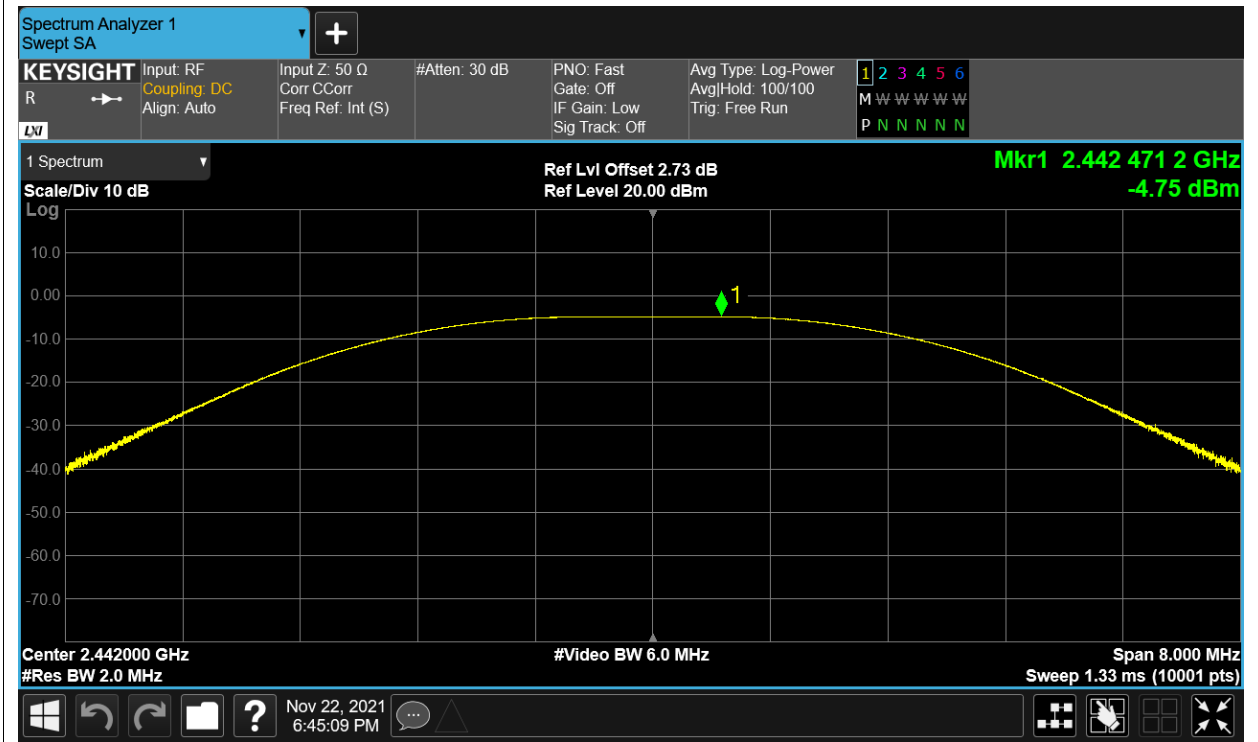

**Test Data****Maximum Conducted Output Power**

Condition	Mode	Frequency (MHz)	Antenna	Conducted Power (dBm)	Duty Factor (dB)	Total Power (dBm)	Limit (dBm)	Verdict
NVNT	BLE	2402	Ant1	-5.063	0	-5.063	30	Pass
NVNT	BLE	2442	Ant1	-4.75	0	-4.75	30	Pass
NVNT	BLE	2480	Ant1	-6.945	0	-6.945	30	Pass

Test Graphs

Power NVNT BLE 2402MHz Ant1

Power NVNT BLE 2442MHz Ant1

Power NVNT BLE 2480MHz Ant1