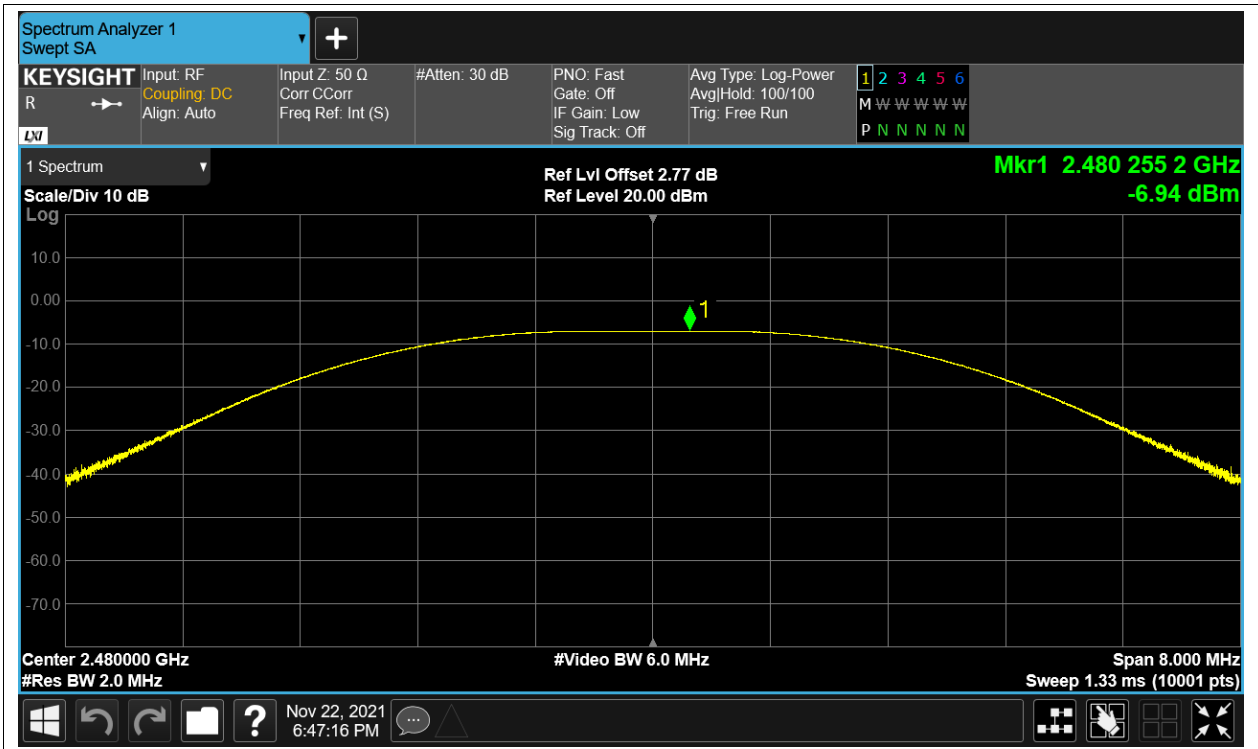

Test Graphs

Power NVNT BLE 2402MHz Ant1

Power NVNT BLE 2442MHz Ant1

Power NVNT BLE 2480MHz Ant1