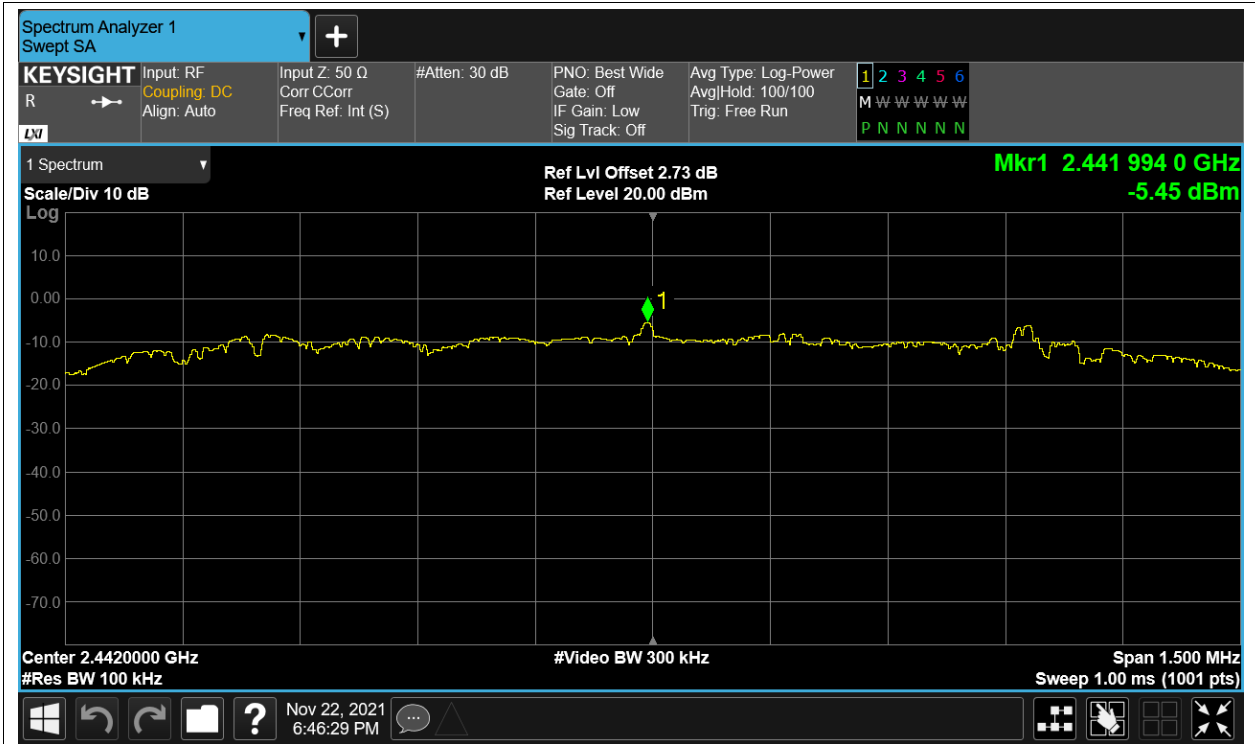

## Conducted RF Spurious Emission

Condition	Mode	Frequency (MHz)	Antenna	Max Value (dBc)	Limit (dBc)	Verdict
NVNT	BLE	2402	Ant1	-29.69	-20	Pass
NVNT	BLE	2442	Ant1	-40.29	-20	Pass
NVNT	BLE	2480	Ant1	-38.42	-20	Pass

Test Graphs

Tx. Spurious NVNT BLE 2402MHz Ant1 Ref

Tx. Spurious NVNT BLE 2402MHz Ant1 Emission

Tx. Spurious NVNT BLE 2442MHz Ant1 Ref

Tx. Spurious NVNT BLE 2442MHz Ant1 Emission

Tx. Spurious NVNT BLE 2480MHz Ant1 Ref

Tx. Spurious NVNT BLE 2480MHz Ant1 Emission