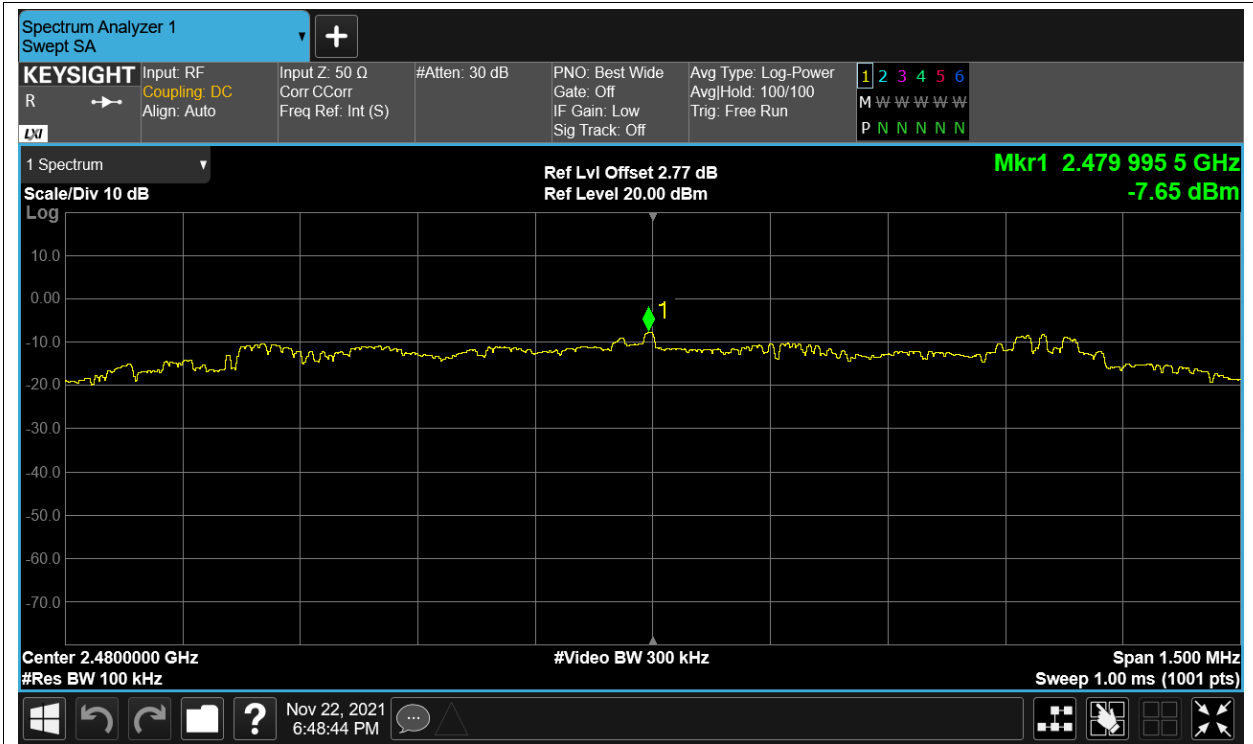

## Conducted RF Spurious Emission

Condition	Mode	Frequency (MHz)	Antenna	Max Value (dBc)	Limit (dBc)	Verdict
NVNT	BLE	2402	Ant1	-29.69	-20	Pass
NVNT	BLE	2442	Ant1	-40.29	-20	Pass
NVNT	BLE	2480	Ant1	-38.42	-20	Pass

Test Graphs

Tx. Spurious NVNT BLE 2402MHz Ant1 Ref

Tx. Spurious NVNT BLE 2402MHz Ant1 Emission

Tx. Spurious NVNT BLE 2442MHz Ant1 Ref

Tx. Spurious NVNT BLE 2442MHz Ant1 Emission

Tx. Spurious NVNT BLE 2480MHz Ant1 Ref

Tx. Spurious NVNT BLE 2480MHz Ant1 Emission