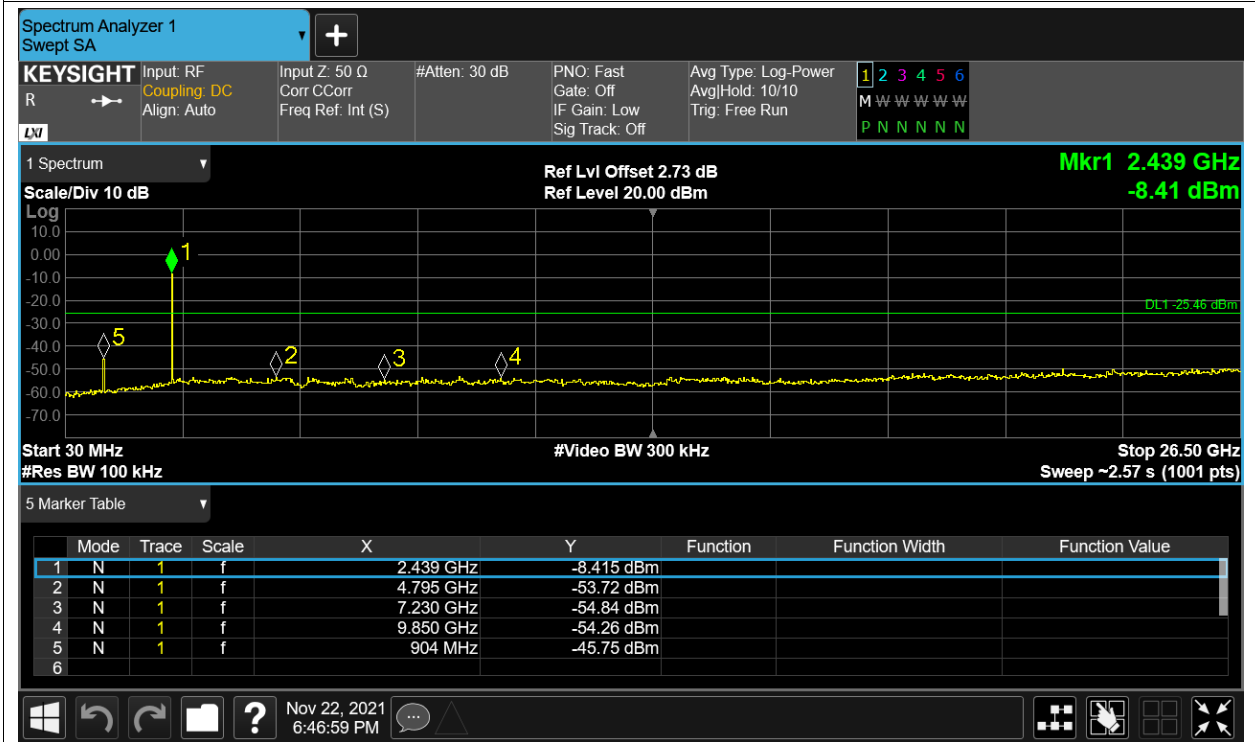

Test Graphs

Tx. Spurious NVNT BLE 2402MHz Ant1 Ref

Tx. Spurious NVNT BLE 2402MHz Ant1 Emission

Tx. Spurious NVNT BLE 2442MHz Ant1 Ref

Tx. Spurious NVNT BLE 2442MHz Ant1 Emission

Tx. Spurious NVNT BLE 2480MHz Ant1 Ref

Tx. Spurious NVNT BLE 2480MHz Ant1 Emission