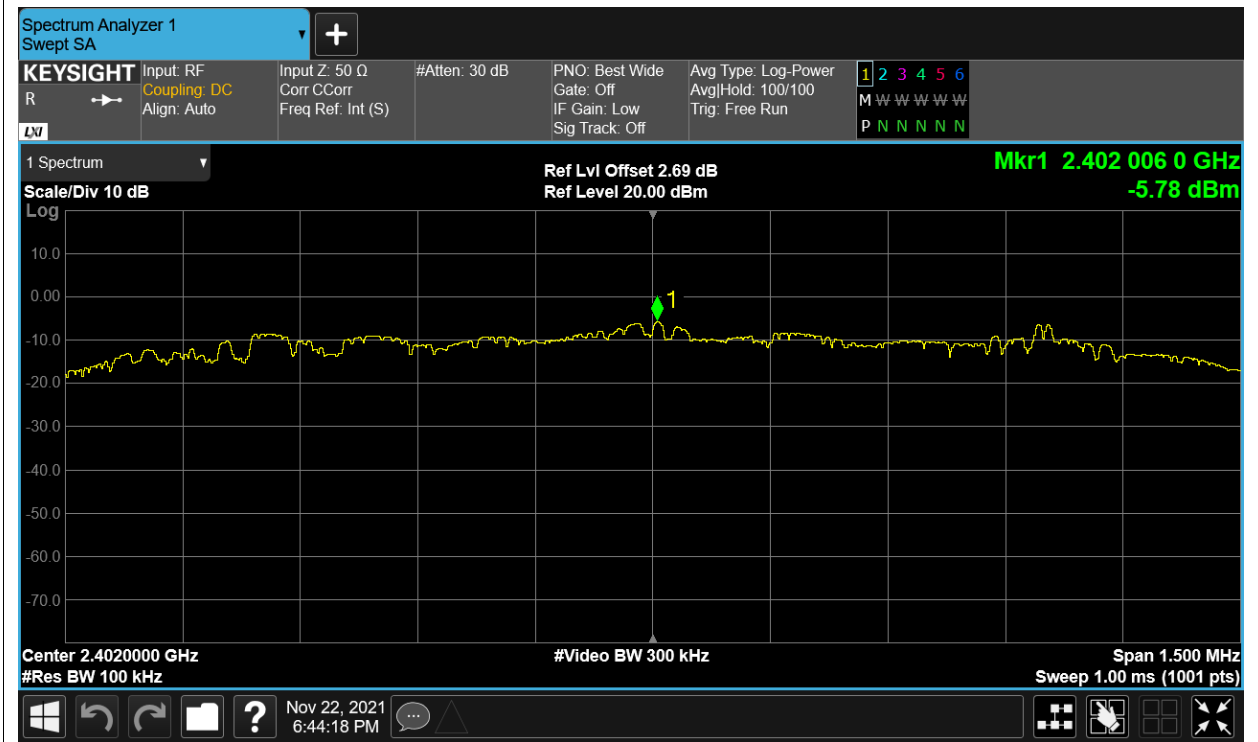

Band Edge NVNT BLE 2402MHz Ant1 Emission

Band Edge NVNT BLE 2480MHz Ant1 Ref

Band Edge NVNT BLE 2480MHz Ant1 Emission

## Conducted RF Spurious Emission

Condition	Mode	Frequency (MHz)	Antenna	Max Value (dBc)	Limit (dBc)	Verdict
NVNT	BLE	2402	Ant1	-29.69	-20	Pass
NVNT	BLE	2442	Ant1	-40.29	-20	Pass
NVNT	BLE	2480	Ant1	-38.42	-20	Pass

Test Graphs

Tx. Spurious NVNT BLE 2402MHz Ant1 Ref

Tx. Spurious NVNT BLE 2402MHz Ant1 Emission

Tx. Spurious NVNT BLE 2442MHz Ant1 Ref

Tx. Spurious NVNT BLE 2442MHz Ant1 Emission

Tx. Spurious NVNT BLE 2480MHz Ant1 Ref