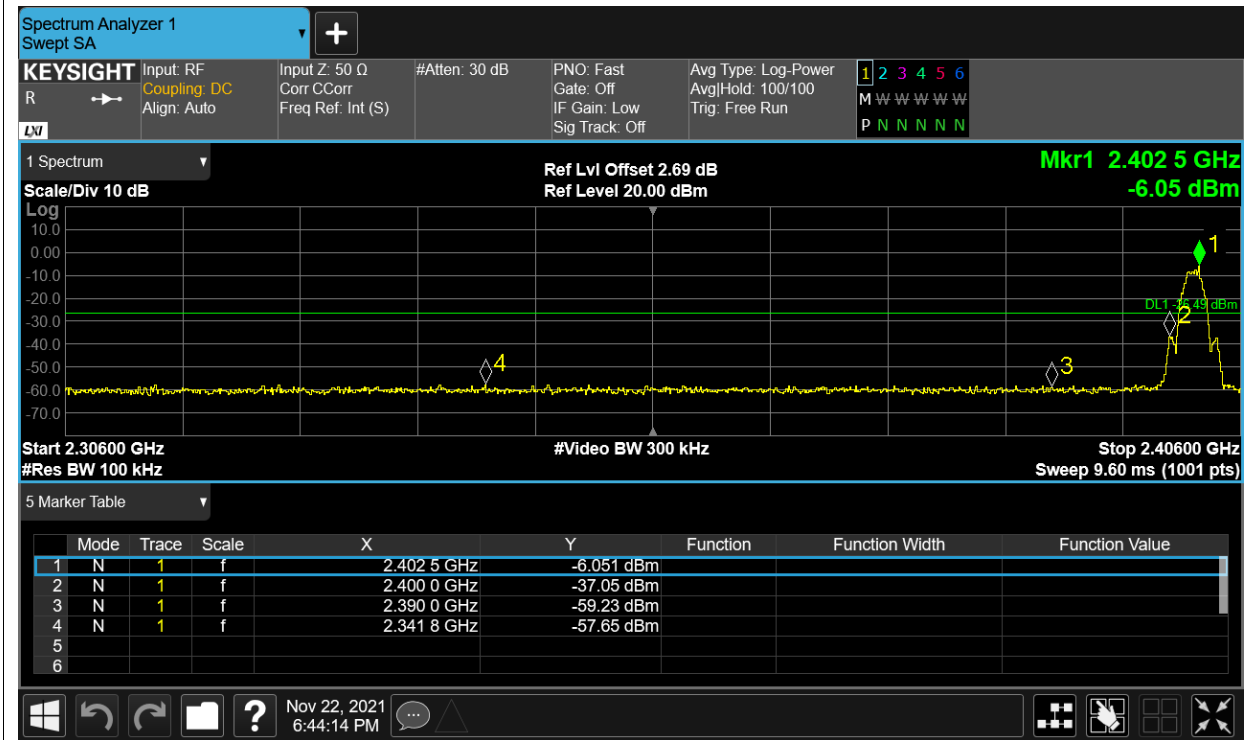

## Band Edge

Condition	Mode	Frequency (MHz)	Antenna	Max Value (dBc)	Limit (dBc)	Verdict
NVNT	BLE	2402	Ant1	-51.16	-20	Pass
NVNT	BLE	2480	Ant1	-47.47	-20	Pass

Test Graphs

Band Edge NVNT BLE 2402MHz Ant1 Ref

Band Edge NVNT BLE 2402MHz Ant1 Emission

Band Edge NVNT BLE 2480MHz Ant1 Ref

Band Edge NVNT BLE 2480MHz Ant1 Emission