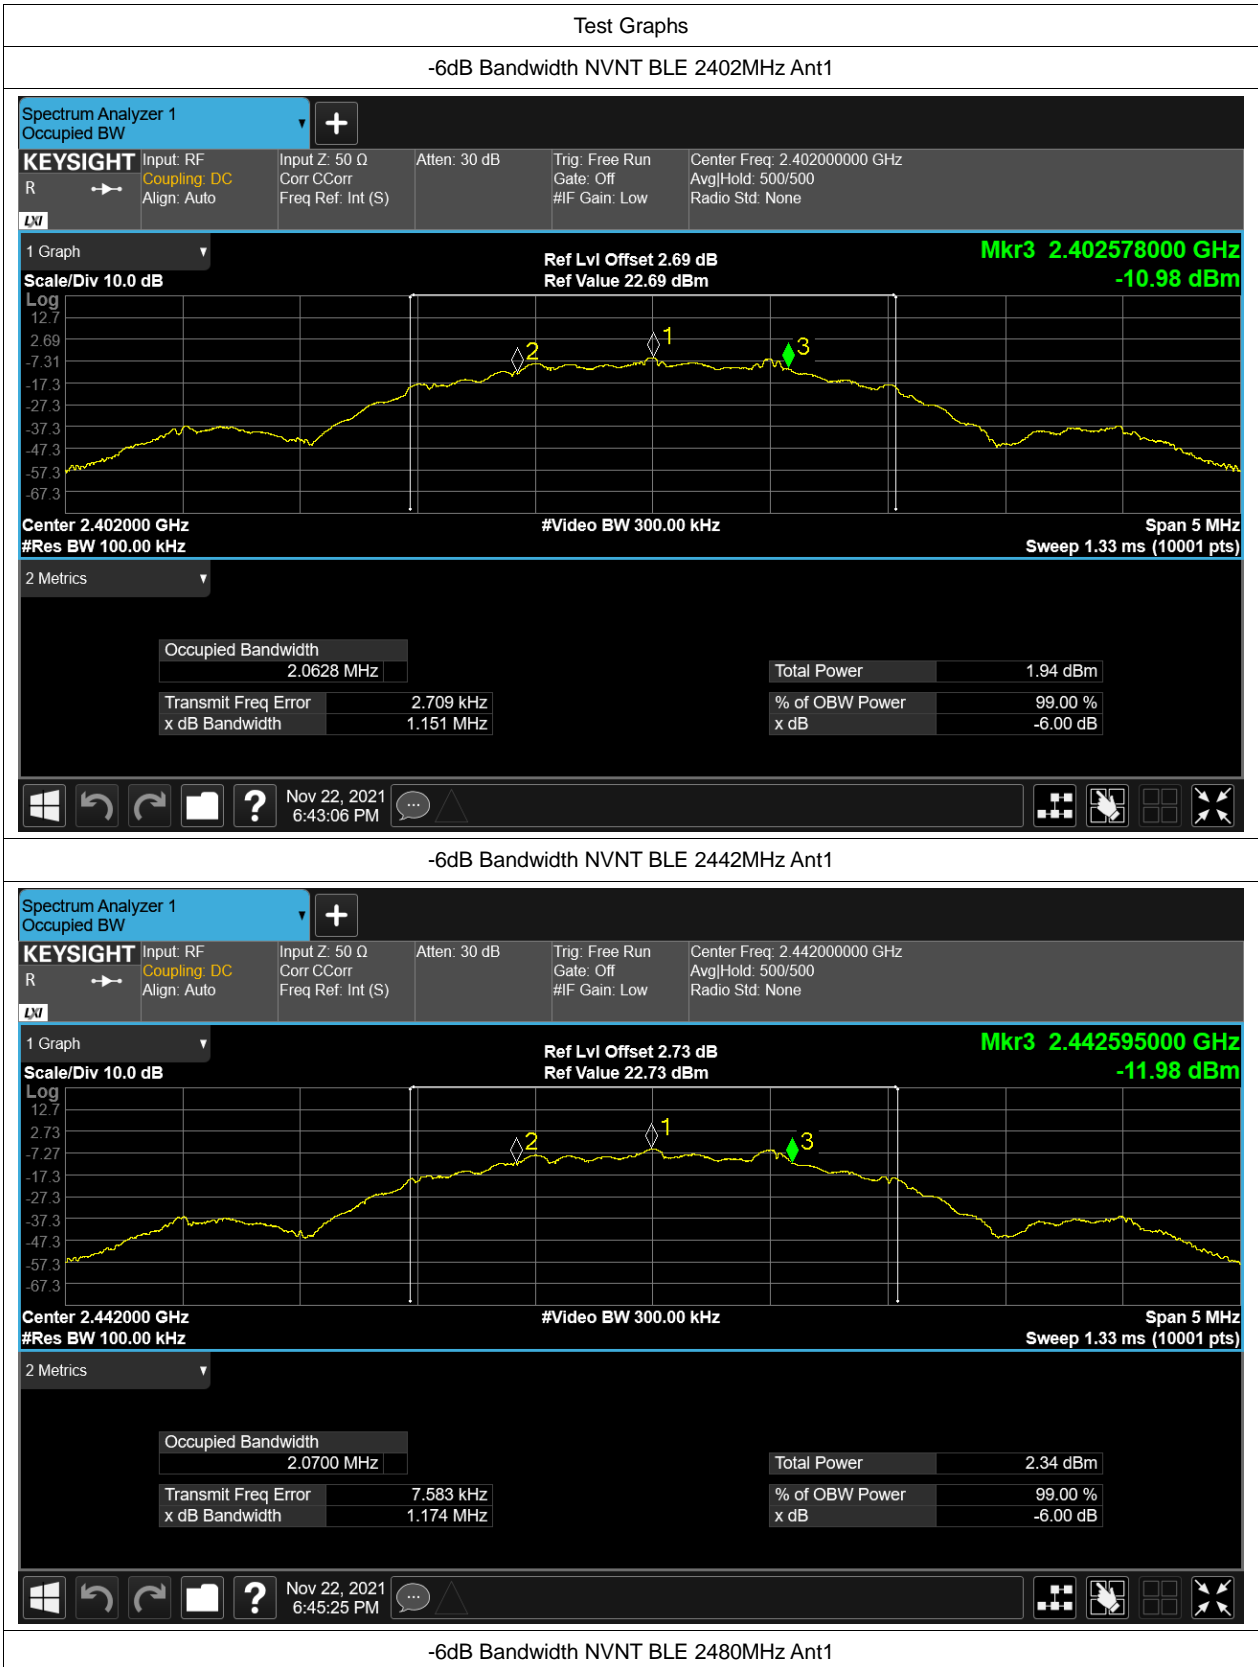

Test Graphs

Power NVNT BLE 2402MHz Ant1

Power NVNT BLE 2442MHz Ant1

Power NVNT BLE 2480MHz Ant1

## -6dB Bandwidth

Condition	Mode	Frequency (MHz)	Antenna	-6 dB Bandwidth (MHz)	Limit -6 dB Bandwidth (MHz)	Verdict
NVNT	BLE	2402	Ant1	1.151	0.5	Pass
NVNT	BLE	2442	Ant1	1.174	0.5	Pass
NVNT	BLE	2480	Ant1	1.174	0.5	Pass