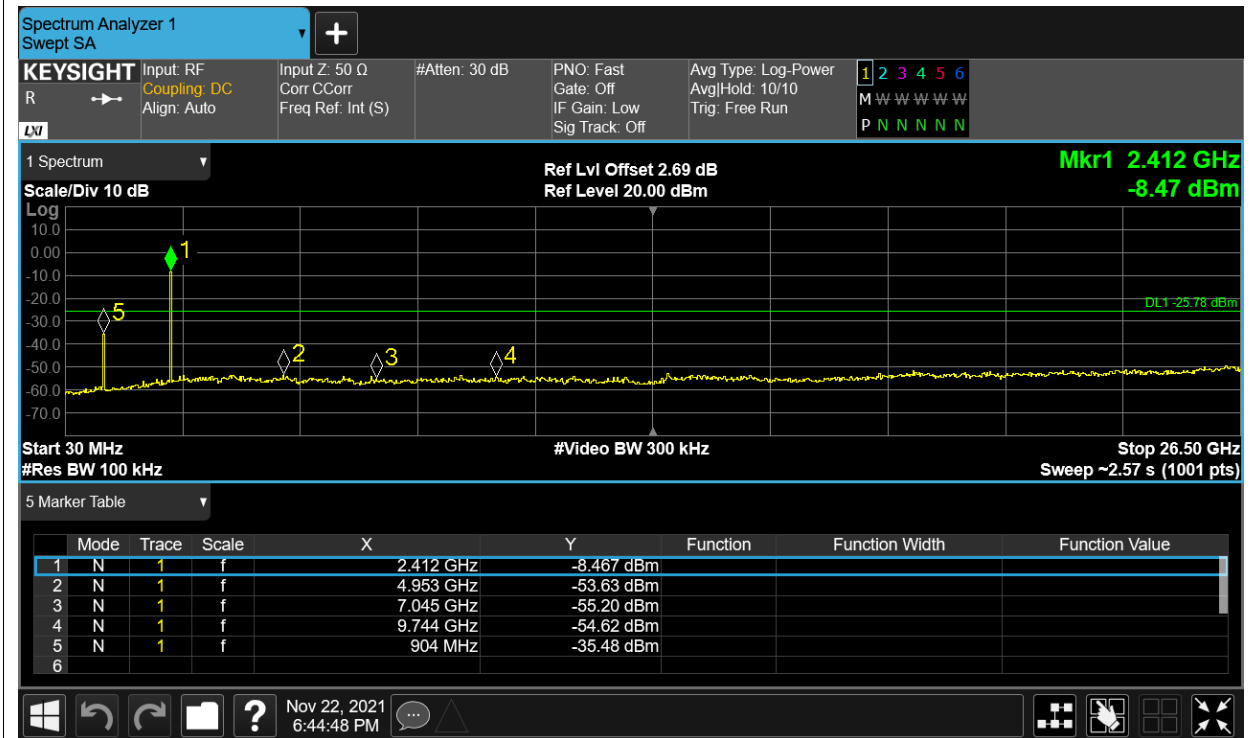

Band Edge NVNT BLE 2402MHz Ant1 Emission

Band Edge NVNT BLE 2480MHz Ant1 Ref

Band Edge NVNT BLE 2480MHz Ant1 Emission

## Conducted RF Spurious Emission

Condition	Mode	Frequency (MHz)	Antenna	Max Value (dBc)	Limit (dBc)	Verdict
NVNT	BLE	2402	Ant1	-29.69	-20	Pass
NVNT	BLE	2442	Ant1	-40.29	-20	Pass
NVNT	BLE	2480	Ant1	-38.42	-20	Pass

Test Graphs

Tx. Spurious NVNT BLE 2402MHz Ant1 Ref

Tx. Spurious NVNT BLE 2402MHz Ant1 Emission

Tx. Spurious NVNT BLE 2442MHz Ant1 Ref

Tx. Spurious NVNT BLE 2442MHz Ant1 Emission

Tx. Spurious NVNT BLE 2480MHz Ant1 Ref

Tx. Spurious NVNT BLE 2480MHz Ant1 Emission