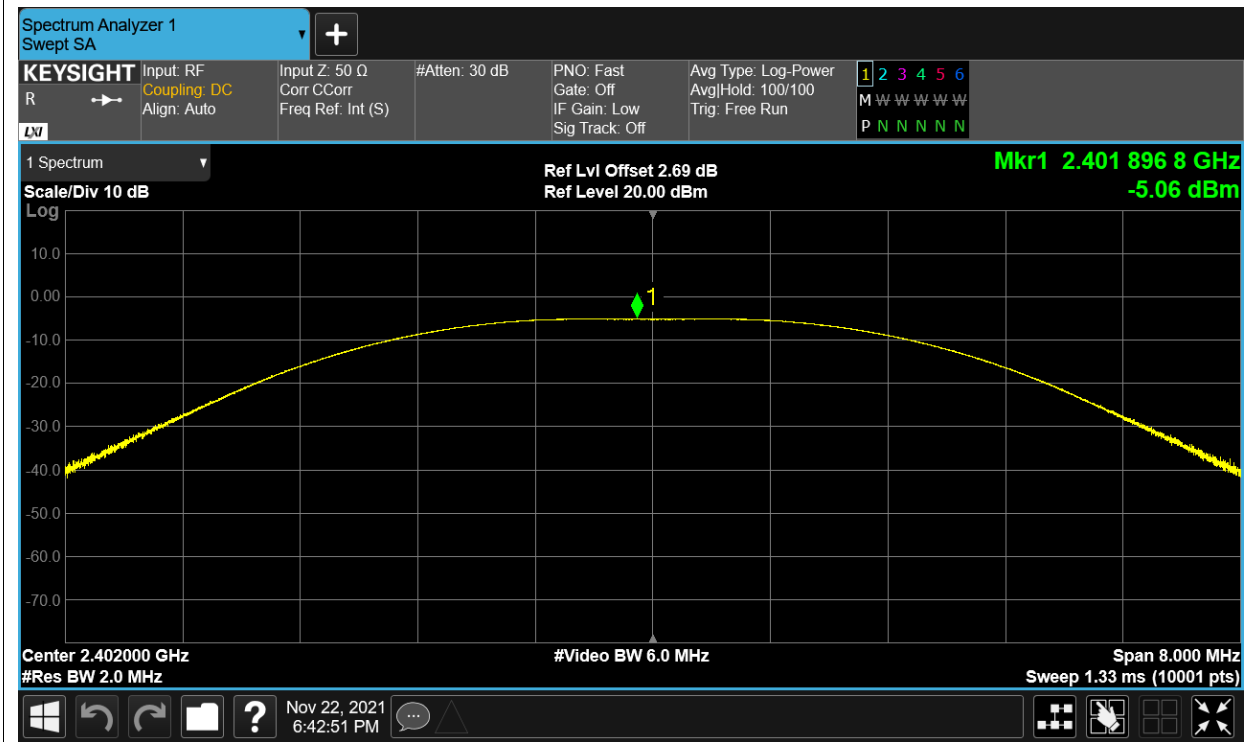

**Test Data****Maximum Conducted Output Power**

Condition	Mode	Frequency (MHz)	Antenna	Conducted Power (dBm)	Duty Factor (dB)	Total Power (dBm)	Limit (dBm)	Verdict
NVNT	BLE	2402	Ant1	-5.063	0	-5.063	30	Pass
NVNT	BLE	2442	Ant1	-4.75	0	-4.75	30	Pass
NVNT	BLE	2480	Ant1	-6.945	0	-6.945	30	Pass

Test Graphs

Power NVNT BLE 2402MHz Ant1

Power NVNT BLE 2442MHz Ant1

Power NVNT BLE 2480MHz Ant1