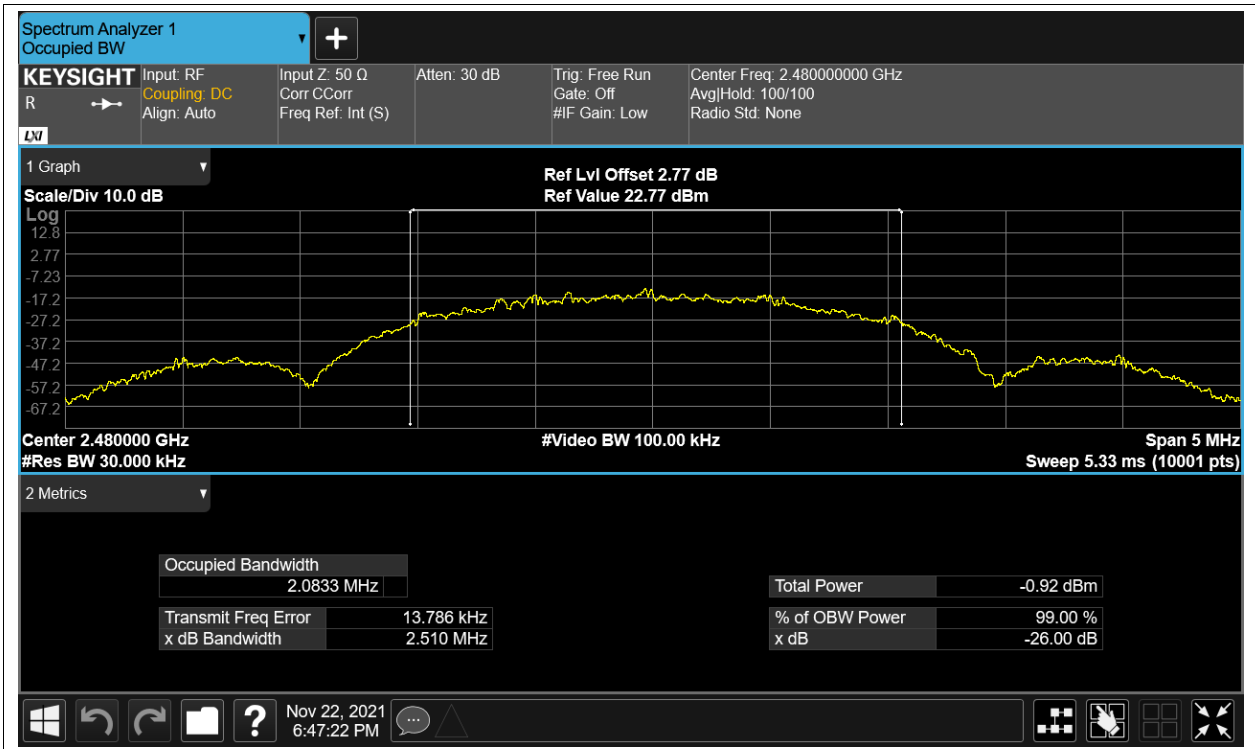

## -6dB Bandwidth

Condition	Mode	Frequency (MHz)	Antenna	-6 dB Bandwidth (MHz)	Limit -6 dB Bandwidth (MHz)	Verdict
NVNT	BLE	2402	Ant1	1.151	0.5	Pass
NVNT	BLE	2442	Ant1	1.174	0.5	Pass
NVNT	BLE	2480	Ant1	1.174	0.5	Pass

## Occupied Channel Bandwidth

Condition	Mode	Frequency (MHz)	Antenna	99% OBW (MHz)
NVNT	BLE	2402	Ant1	2.083331978
NVNT	BLE	2442	Ant1	2.075119807
NVNT	BLE	2480	Ant1	2.083298013