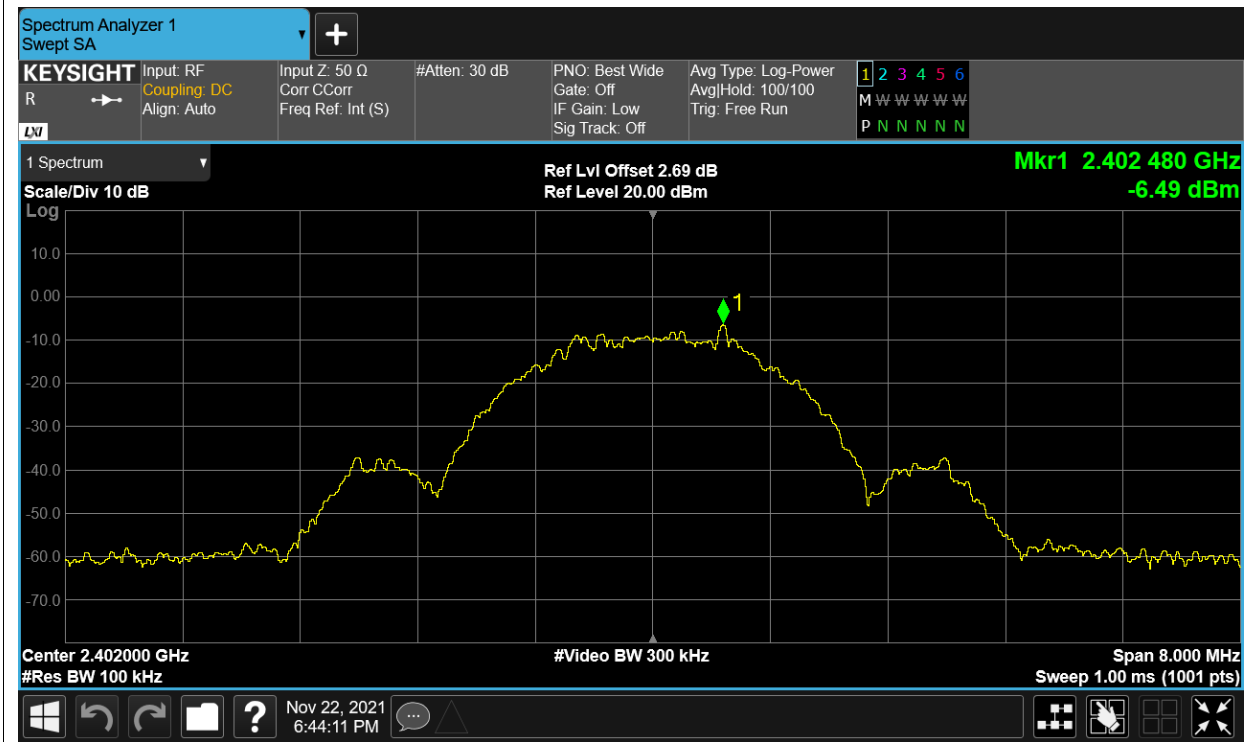

## Occupied Channel Bandwidth

Condition	Mode	Frequency (MHz)	Antenna	99% OBW (MHz)
NVNT	BLE	2402	Ant1	2.083331978
NVNT	BLE	2442	Ant1	2.075119807
NVNT	BLE	2480	Ant1	2.083298013

## Maximum Power Spectral Density Level

Condition	Mode	Frequency (MHz)	Antenna	Max PSD (dBm)	Limit (dBm)	Verdict
NVNT	BLE	2402	Ant1	-23.762	8	Pass
NVNT	BLE	2442	Ant1	-23.396	8	Pass
NVNT	BLE	2480	Ant1	-25.64	8	Pass

## Band Edge

Condition	Mode	Frequency (MHz)	Antenna	Max Value (dBc)	Limit (dBc)	Verdict
NVNT	BLE	2402	Ant1	-51.16	-20	Pass
NVNT	BLE	2480	Ant1	-47.47	-20	Pass

Test Graphs

Band Edge NVNT BLE 2402MHz Ant1 Ref

Band Edge NVNT BLE 2402MHz Ant1 Emission

Band Edge NVNT BLE 2480MHz Ant1 Ref

Band Edge NVNT BLE 2480MHz Ant1 Emission