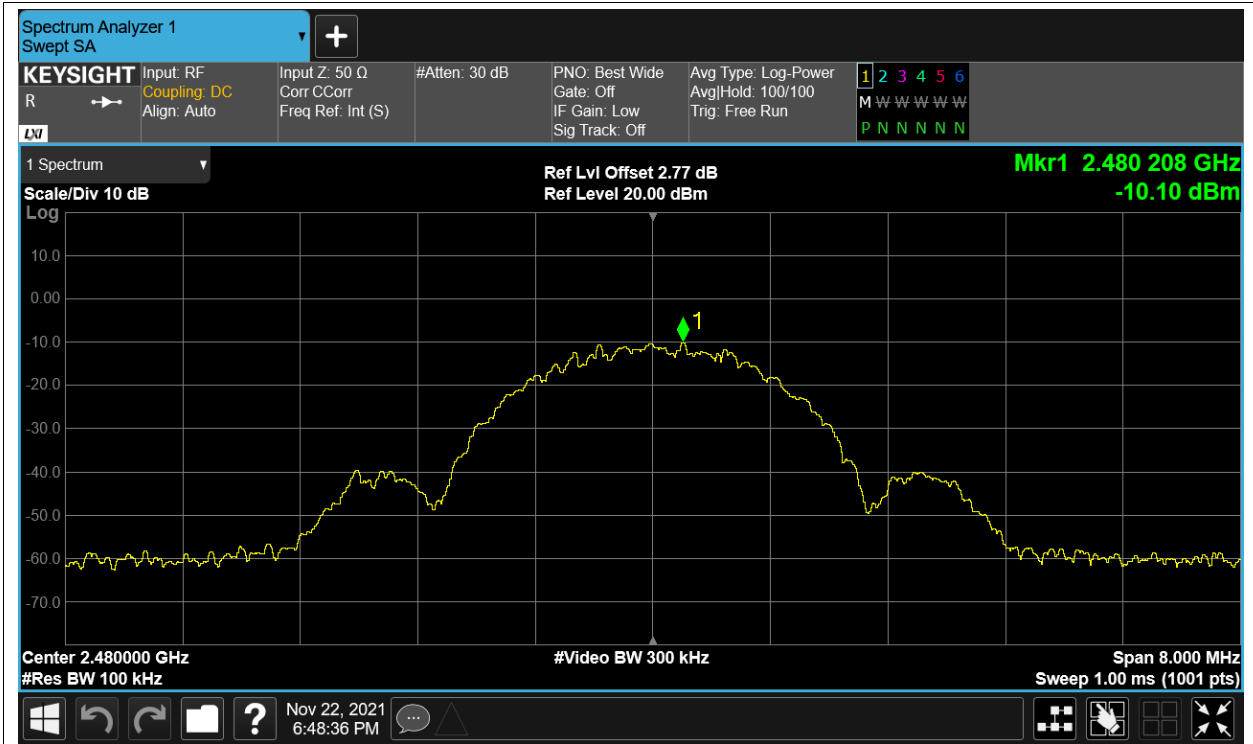

## Band Edge

Condition	Mode	Frequency (MHz)	Antenna	Max Value (dBc)	Limit (dBc)	Verdict
NVNT	BLE	2402	Ant1	-51.16	-20	Pass
NVNT	BLE	2480	Ant1	-47.47	-20	Pass

Test Graphs

Band Edge NVNT BLE 2402MHz Ant1 Ref

Band Edge NVNT BLE 2402MHz Ant1 Emission

Band Edge NVNT BLE 2480MHz Ant1 Ref

Band Edge NVNT BLE 2480MHz Ant1 Emission

Test Graphs

Tx. Spurious NVNT BLE 2402MHz Ant1 Ref

Tx. Spurious NVNT BLE 2402MHz Ant1 Emission

Tx. Spurious NVNT BLE 2442MHz Ant1 Ref

Tx. Spurious NVNT BLE 2442MHz Ant1 Emission

Tx. Spurious NVNT BLE 2480MHz Ant1 Ref