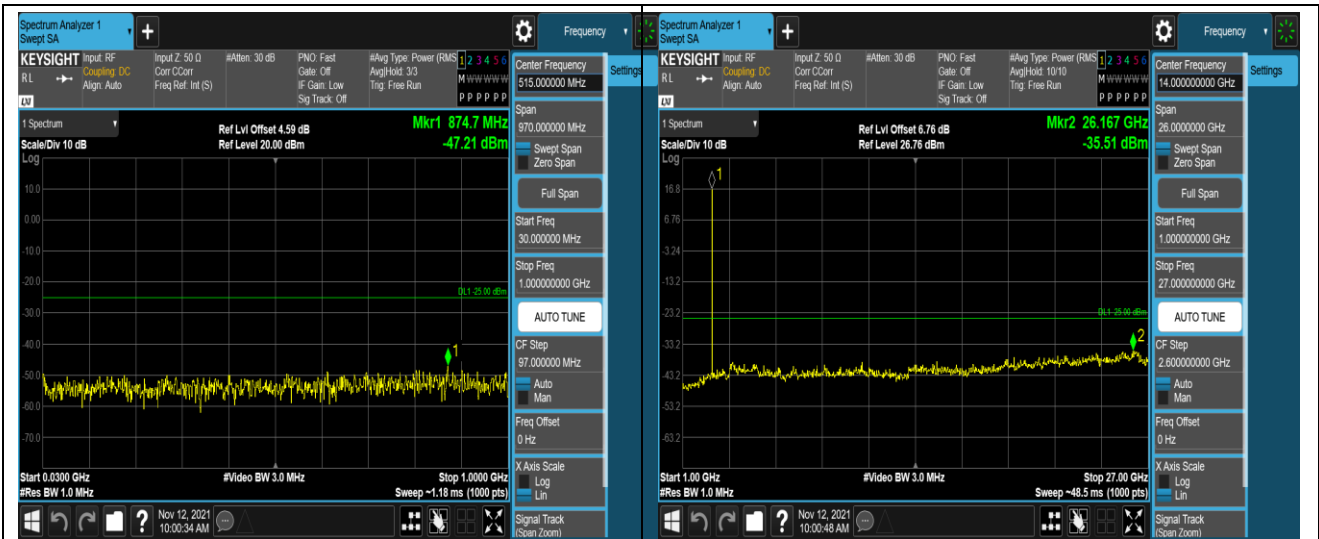

Band38-20MHz-16QAM-37850-1RB#0-Range1:30  
~1000MHz

Band38-20MHz-16QAM-37850-1RB#0-Range2:1 000~  
27000MHz

Band38-20MHz-16QAM-38000-1RB#0-Range1:30  
~1000MHz

Band38-20MHz-16QAM-38000-1RB#0-Range2:1 000~  
27000MHz