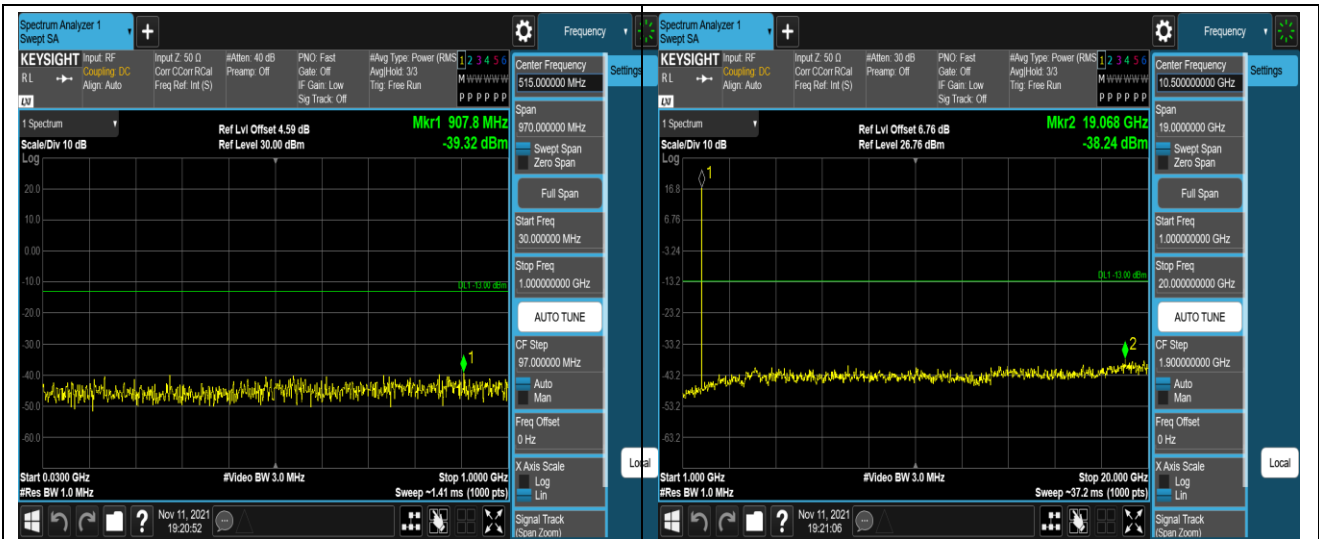

Band66-1.4MHz-QPSK-131979-1RB#0-Range2:1000  
~20000MHz

Band66-1.4MHz-QPSK-132322-1RB#0-Range1:30  
~1000MHz

Band66-1.4MHz-QPSK-132322-1RB#0-Range2:1000  
~20000MHz

Band66-1.4MHz-16QAM-132665-1RB#0-Range1:3  
0~1000MHz