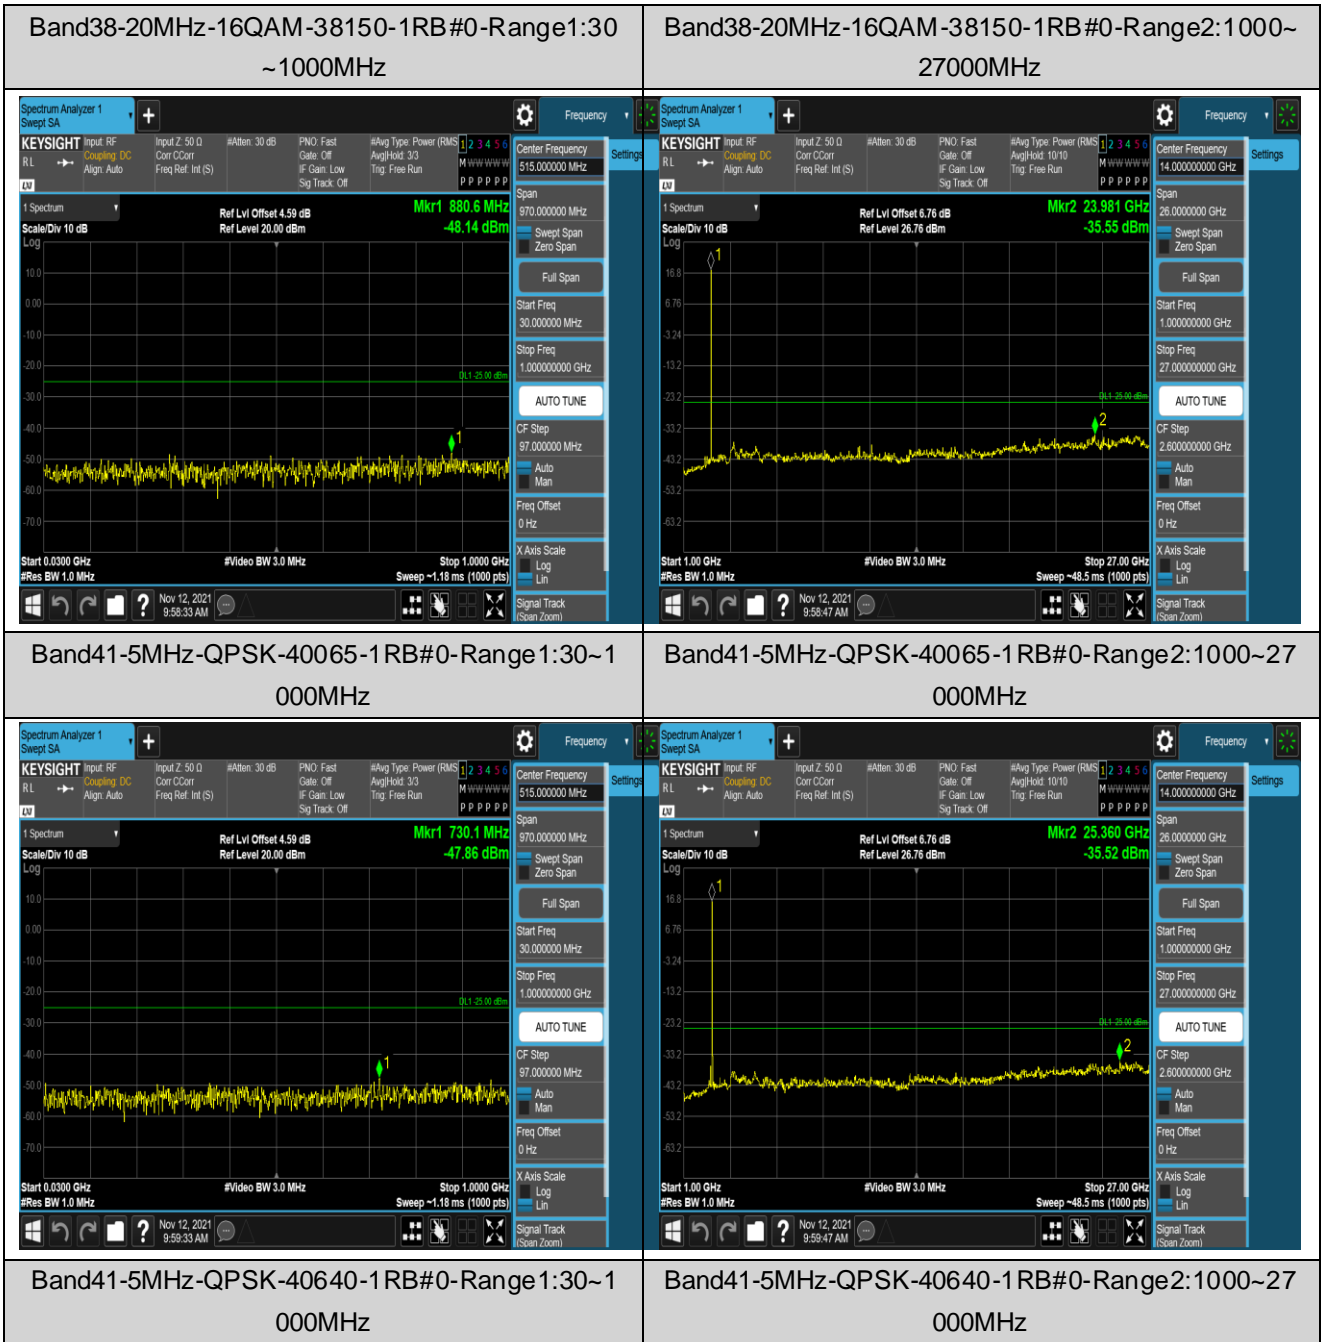

Band38-20MHz-16QAM-37850-1RB#0-Range1:30  
~1000MHz

Band38-20MHz-16QAM-37850-1RB#0-Range2:1 000~  
27000MHz

Band38-20MHz-16QAM-38000-1RB#0-Range1:30  
~1000MHz

Band38-20MHz-16QAM-38000-1RB#0-Range2:1 000~  
27000MHz

Band41-5MHz-QPSK-41215-1RB#0-Range 1:30~1000MHz

Band41-5MHz-QPSK-41215-1RB#0-Range 2: 1000~27000MHz

Band41-5MHz-16QAM-40065-1RB#0-Range 1:30~1000MHz

Band41-5MHz-16QAM-40065-1RB#0-Range 2: 1000~27000MHz

Band41-20MHz-QPSK-40640-1RB#0-Range1:30~1000MHz