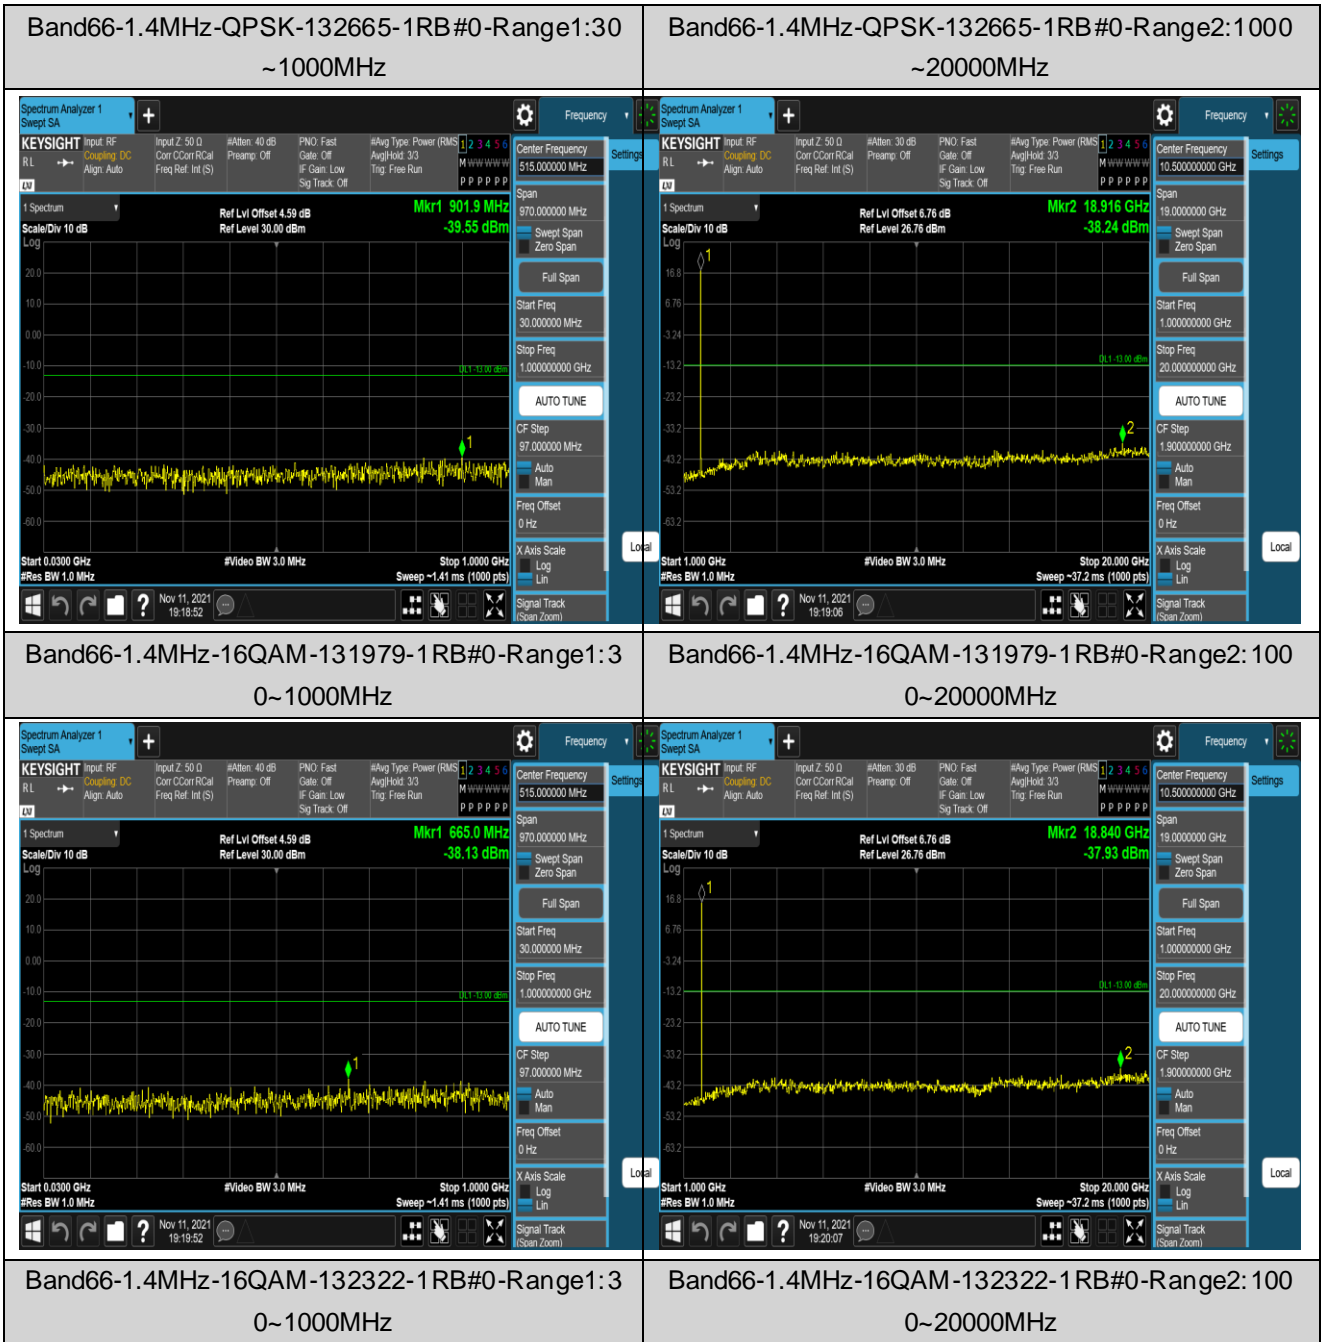

Band41-20MHz-QPSK-40640-1RB#0-Range2:1 000~27000MHz

Band41-20MHz-QPSK-41140-1RB#0-Range1:30~1000MHz

Band41-20MHz-QPSK-41140-1RB#0-Range2:1 000~27000MHz

Band66-1.4MHz-QPSK-131979-1RB#0-Range1:30  
~1000MHz

Band66-1.4MHz-QPSK-131979-1RB#0-Range2:1000  
~20000MHz

Band66-1.4MHz-QPSK-132322-1RB#0-Range1:30  
~1000MHz

Band66-1.4MHz-QPSK-132322-1RB#0-Range2:1000  
~20000MHz

Band66-1.4MHz-16QAM-132665-1RB#0-Range1:3  
0~1000MHz

Band66-1.4MHz-16QAM-132665-1RB#0-Range2: 100  
0~20000MHz

Band66-20MHz-QPSK-132072-1RB#0-Range 1:30  
~1000MHz

Band66-20MHz-QPSK-132072-1RB#0-Range2: 1000~  
20000MHz