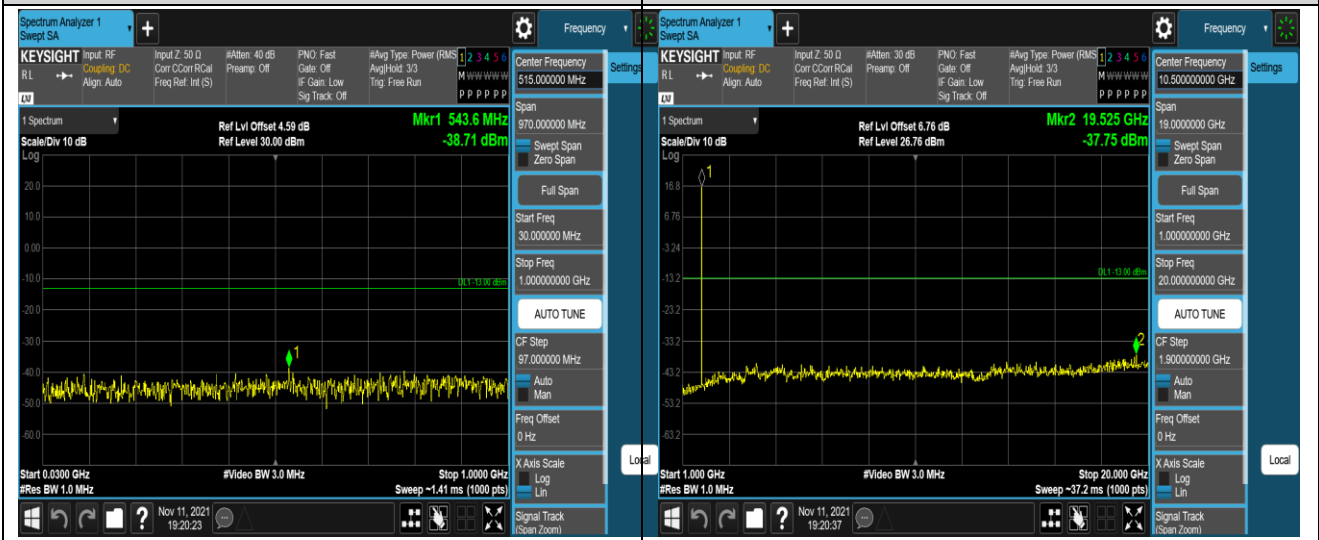

Band66-1.4MHz-QPSK-132322-1RB#0-Range1:30
~1000MHz

Band66-1.4MHz-QPSK-132322-1RB#0-Range2:1000
~20000MHz