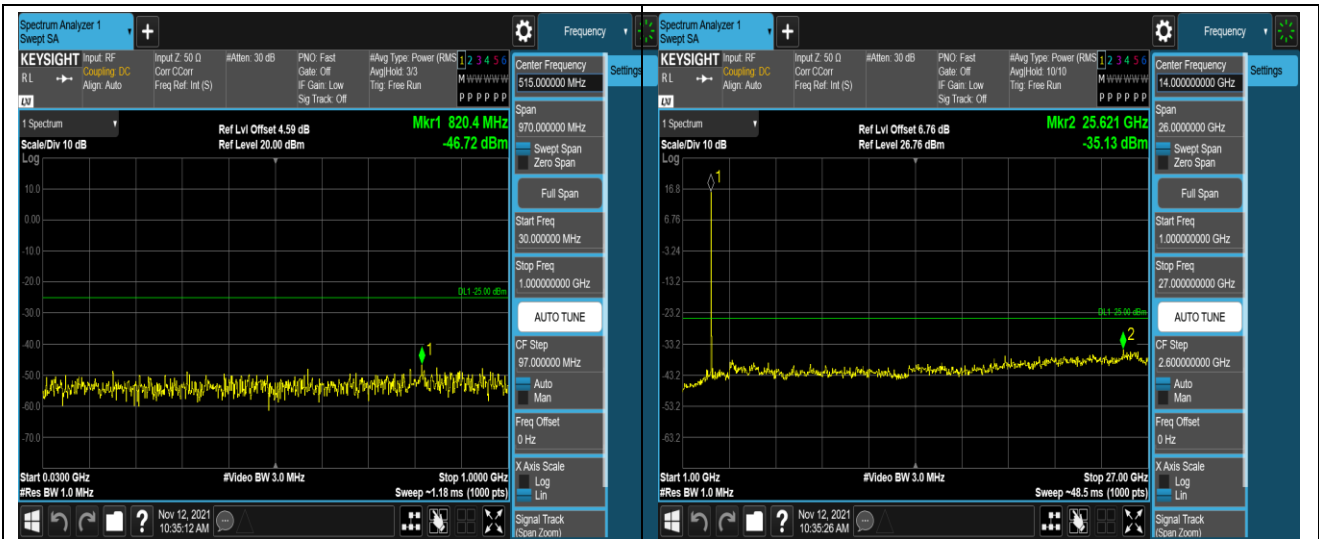

Band41-5MHz-QPSK-41215-1RB#0-Range 1:30~1000MHz

Band41-5MHz-QPSK-41215-1RB#0-Range 2: 1000~27000MHz

Band41-5MHz-16QAM-40065-1RB#0-Range 1:30~1000MHz

Band41-5MHz-16QAM-40065-1RB#0-Range 2: 1000~27000MHz

Band41-20MHz-QPSK-40640-1RB#0-Range1:30~1000MHz