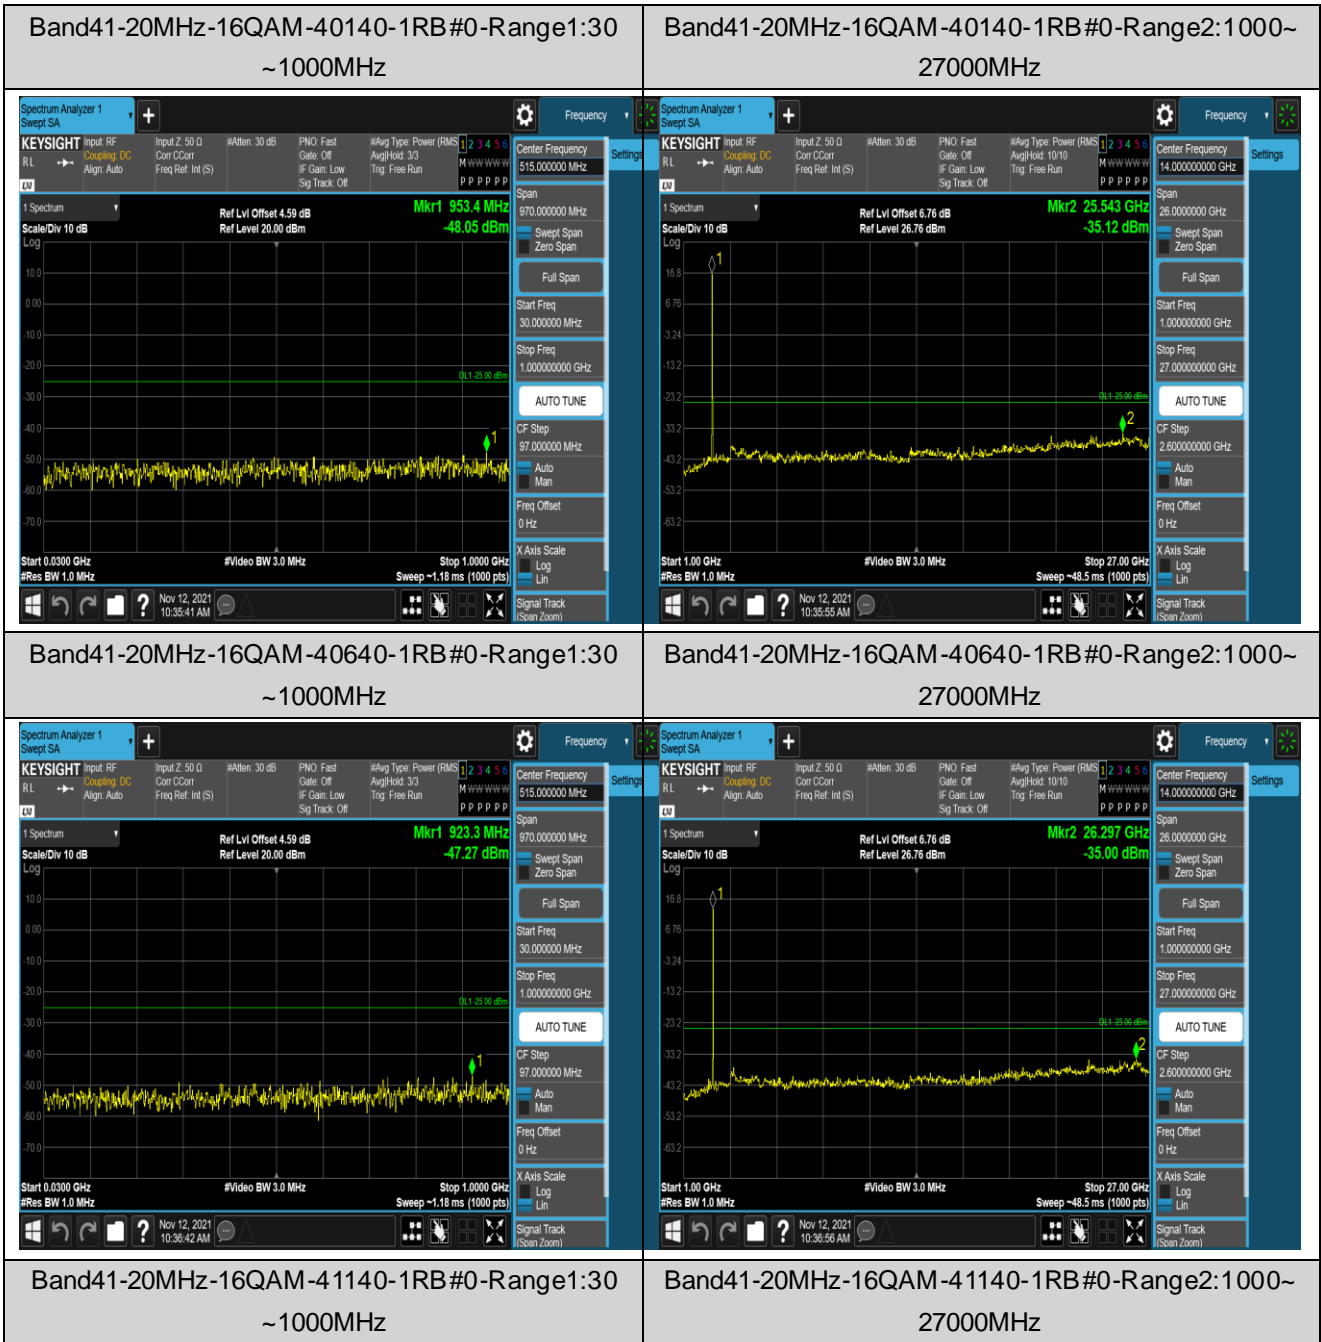

Band41-5MHz-QPSK-41215-1RB#0-Range 1:30~1000MHz

Band41-5MHz-QPSK-41215-1RB#0-Range 2: 1000~27000MHz

Band41-5MHz-16QAM-40065-1RB#0-Range 1:30~1000MHz

Band41-5MHz-16QAM-40065-1RB#0-Range 2: 1000~27000MHz

Band41-20MHz-QPSK-40640-1RB#0-Range1:30~1000MHz

Band41-20MHz-QPSK-40640-1RB#0-Range2:1 000~27000MHz

Band41-20MHz-QPSK-41140-1RB#0-Range1:30~1000MHz

Band41-20MHz-QPSK-41140-1RB#0-Range2:1 000~27000MHz

Band66-1.4MHz-QPSK-131979-1RB#0-Range1:30  
~1000MHz