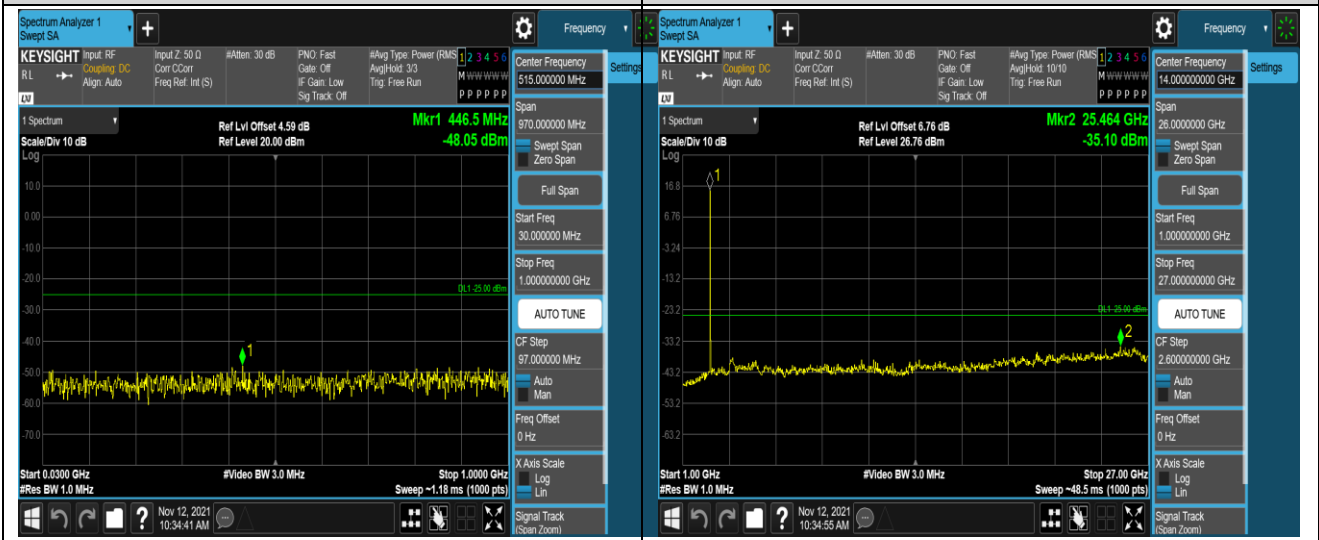

Band41-20MHz-QPSK-41140-1RB#0-Range1:30~1000MHz

Band41-20MHz-QPSK-41140-1RB#0-Range2:1 000~27000MHz