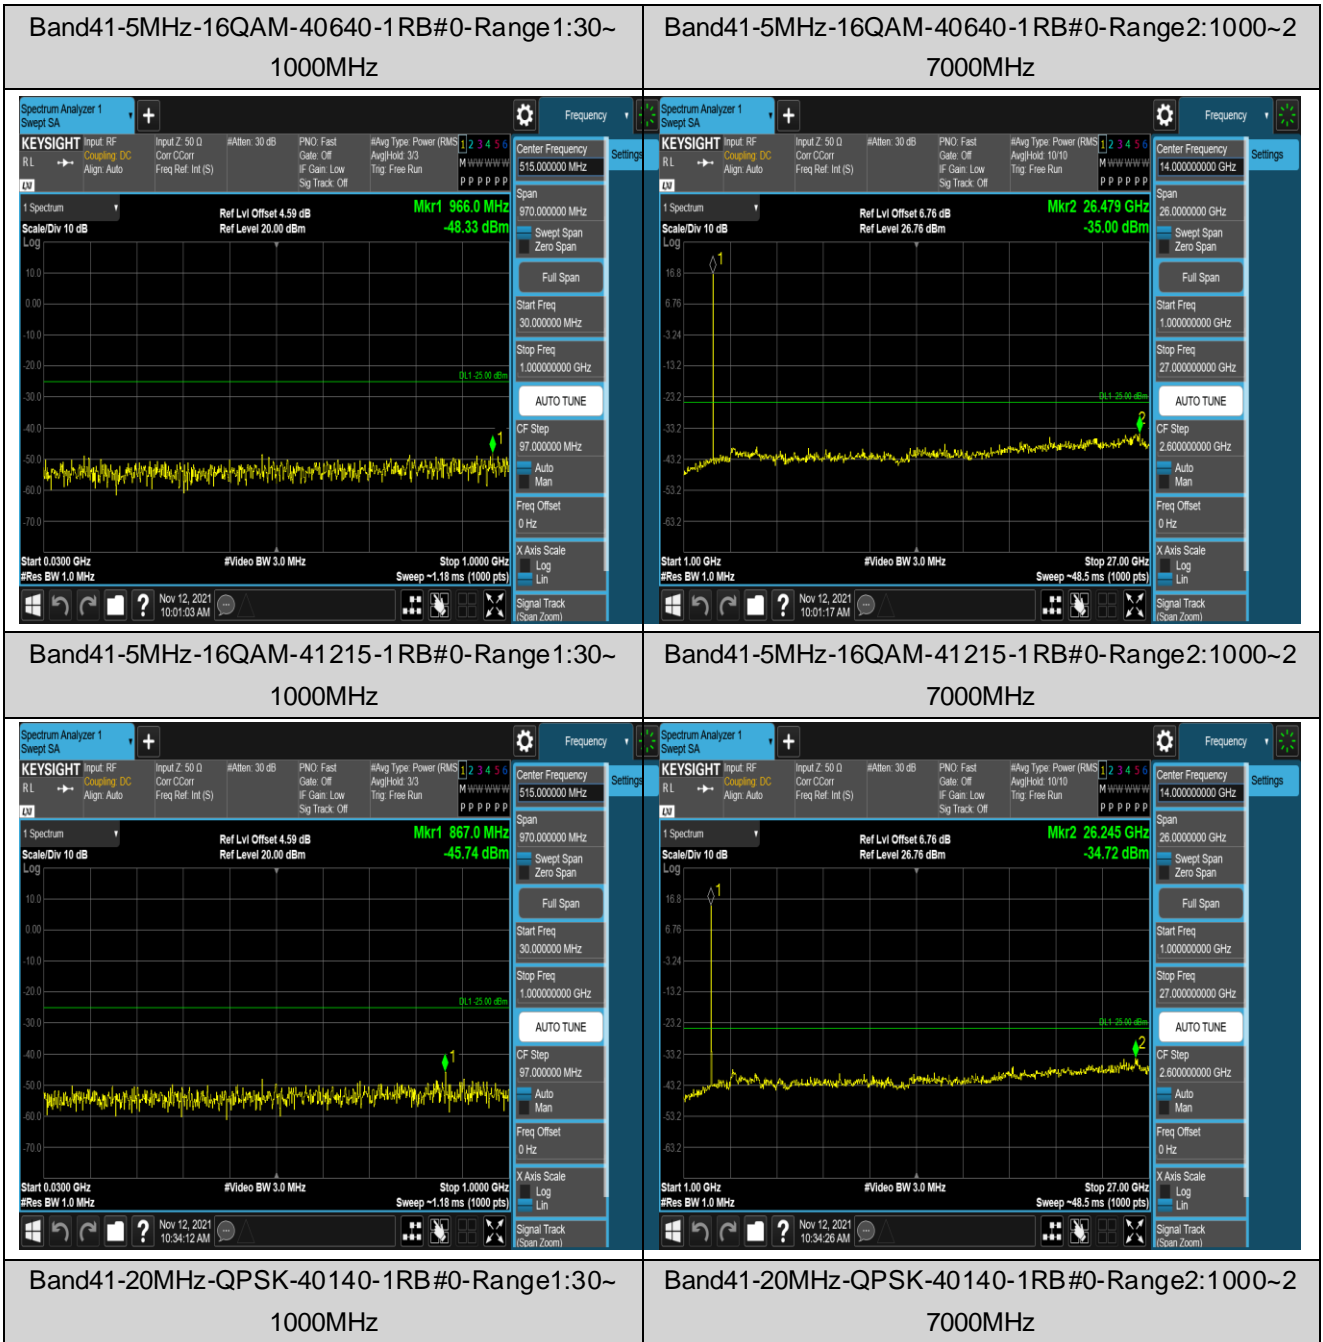

Band41-5MHz-QPSK-41215-1RB#0-Range 1:30~1000MHz

Band41-5MHz-QPSK-41215-1RB#0-Range 2: 1000~27000MHz

Band41-5MHz-16QAM-40065-1RB#0-Range 1:30~1000MHz

Band41-5MHz-16QAM-40065-1RB#0-Range 2: 1000~27000MHz

Band41-20MHz-QPSK-40640-1RB#0-Range1:30~1000MHz