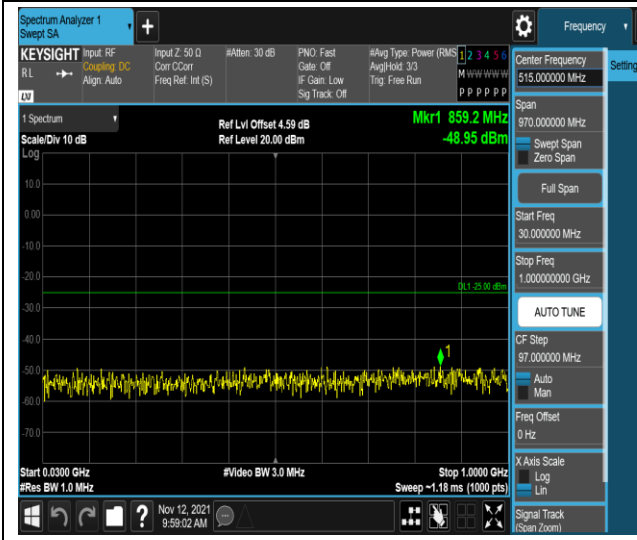

Band41-5MHz-QPSK-41215-1RB#0-Range 1:30~1000MHz

Band41-5MHz-16QAM-40065-1RB#0-Range 2: 1000~27000MHz

Band41-5MHz-16QAM-40065-1RB#0-Range 1:30~1000MHz