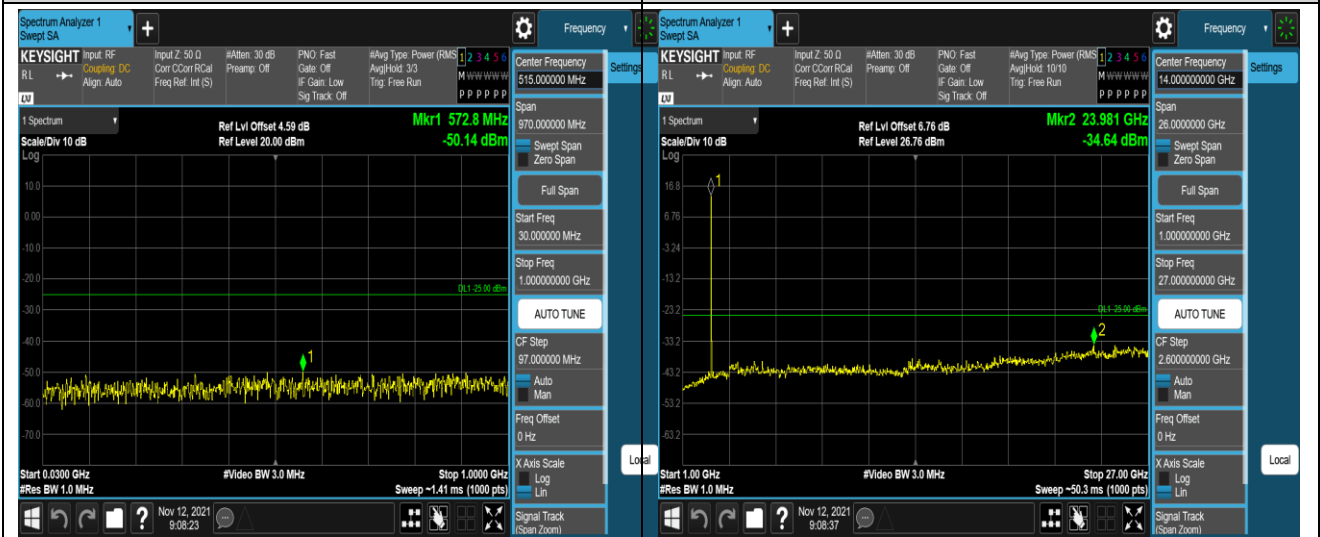

Band38-20MHz-16QAM-37850-1RB#0-Range1:30  
~1000MHz

Band38-20MHz-16QAM-37850-1RB#0-Range2:1 000~  
27000MHz

Band38-20MHz-16QAM-38000-1RB#0-Range1:30  
~1000MHz

Band38-20MHz-16QAM-38000-1RB#0-Range2:1 000~  
27000MHz