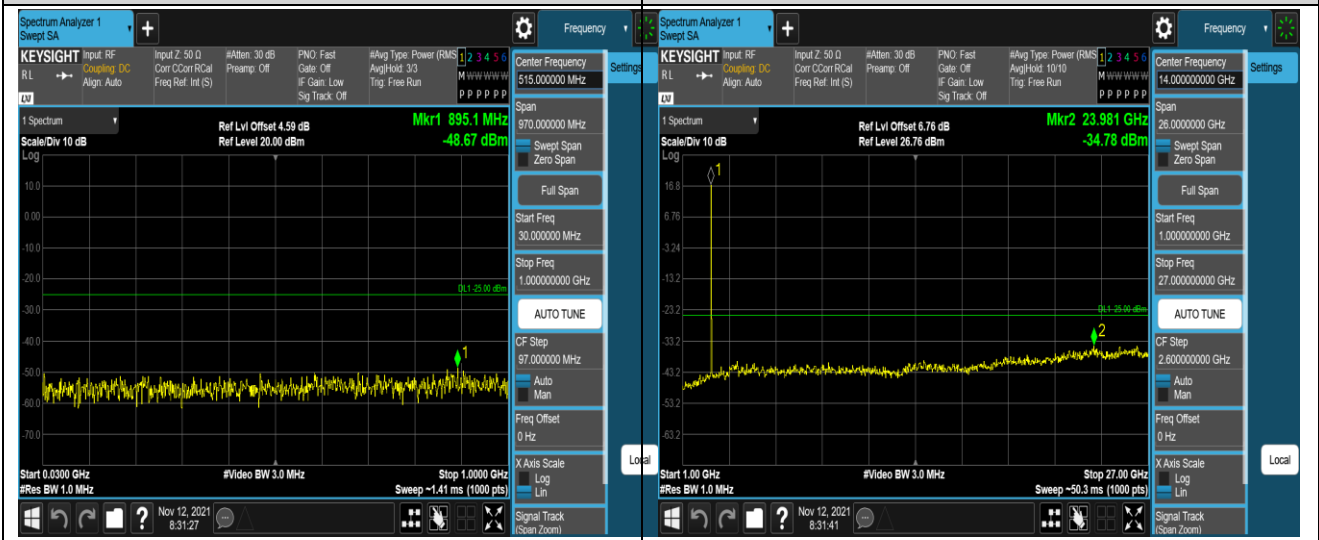

Band7-20MHz-QPSK-21100-1 RB#0-Range 1:30~1000MHz Band7-20MHz-QPSK-21100-1 RB#0-Range2: 1000~27000MHz

Band7-20MHz-16QAM-21350-1 RB#0-Range 1:30~1000MHz

Band7-20MHz-16QAM-21350-1 RB#0-Range2: 1000~27000MHz

Band38-5MHz-QPSK-37775-1 RB#0-Range 1:30~1000MHz

Band38-5MHz-QPSK-37775-1 RB#0-Range2: 1000~27000MHz

Band38-5MHz-16QAM-38000-1 RB#0-Range 1:30~1000MHz

Band38-5MHz-16QAM-38000-1 RB#0-Range2: 1000~27000MHz