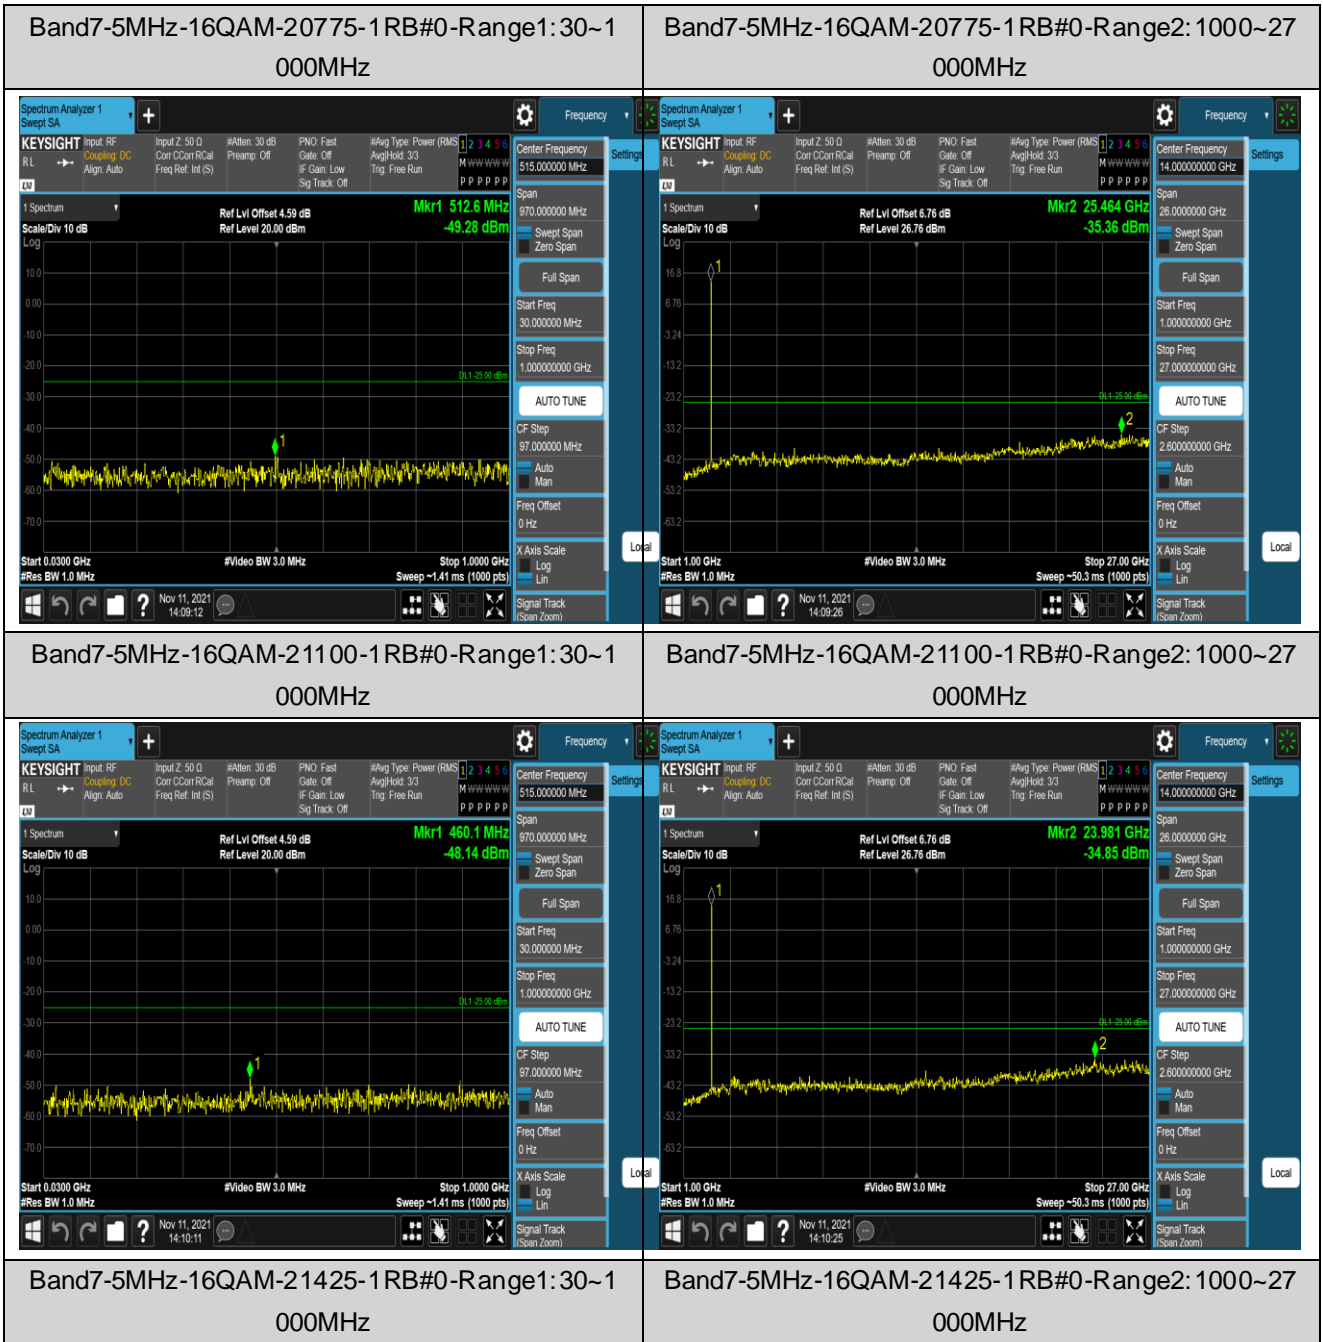

Band5-1.4MHz-16QAM-20407-1RB#0-Range 1:30~1000MHz

Band5-1.4MHz-16QAM-20407-1RB#0-Range 2:1000~10000MHz

Band5-1.4MHz-16QAM-20525-1RB#0-Range 1:30~1000MHz

Band5-1.4MHz-16QAM-20525-1RB#0-Range 2:1000~10000MHz

Band5-10MHz-QPSK-20600-1 RB#0-Range 1:30~1000MHz Band5-10MHz-QPSK-20600-1 RB#0-Range 2: 1000~10000MHz

Band5-10MHz-16QAM-20450-1 RB#0-Range 1:30~1000MHz Band5-10MHz-16QAM-20450-1 RB#0-Range 2: 1000~10000MHz

Band7-5MHz-QPSK-21100-1RB#0-Range1:30~100
0MHz

Band7-5MHz-QPSK-21100-1RB#0-Range2:1000~270
00MHz

Band7-5MHz-QPSK-21425-1RB#0-Range1:30~10
00MHz

Band7-5MHz-QPSK-21425-1RB#0-Range2:1000~270
00MHz

Band7-20MHz-QPSK-20850-1 RB#0-Range 1:30~1000MHz Band7-20MHz-QPSK-20850-1 RB#0-Range2: 1000~27000MHz

Band7-20MHz-QPSK-21100-1 RB#0-Range 1:30~1000MHz Band7-20MHz-QPSK-21100-1 RB#0-Range2: 1000~27000MHz

Band7-20MHz-16QAM-21350-1 RB#0-Range 1:30~1000MHz

Band7-20MHz-16QAM-21350-1 RB#0-Range2: 1000~27000MHz