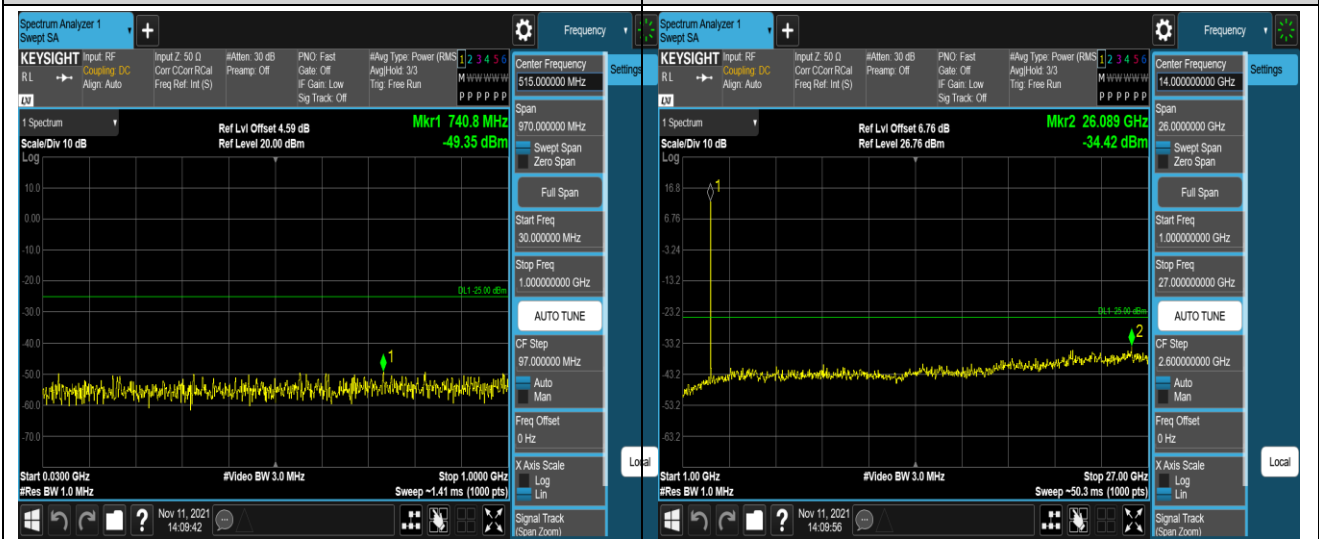

Band5-1.4MHz-16QAM-20407-1RB#0-Range 1:30~1000MHz

Band5-1.4MHz-16QAM-20407-1RB#0-Range 2:1000~10000MHz

Band5-1.4MHz-16QAM-20525-1RB#0-Range 1:30~1000MHz

Band5-1.4MHz-16QAM-20525-1RB#0-Range 2:1000~10000MHz

Band5-10MHz-QPSK-20600-1 RB#0-Range 1:30~1000MHz Band5-10MHz-QPSK-20600-1 RB#0-Range 2: 1000~10000MHz

Band5-10MHz-16QAM-20450-1 RB#0-Range 1:30~1000MHz Band5-10MHz-16QAM-20450-1 RB#0-Range 2: 1000~10000MHz

Band7-5MHz-QPSK-21100-1RB#0-Range1:30~100
0MHz

Band7-5MHz-QPSK-21100-1RB#0-Range2:1000~270
00MHz

Band7-5MHz-QPSK-21425-1RB#0-Range1:30~10
00MHz

Band7-5MHz-QPSK-21425-1RB#0-Range2:1000~270
00MHz

Band7-20MHz-QPSK-20850-1 RB#0-Range 1:30~1000MHz Band7-20MHz-QPSK-20850-1 RB#0-Range2: 1000~27000MHz