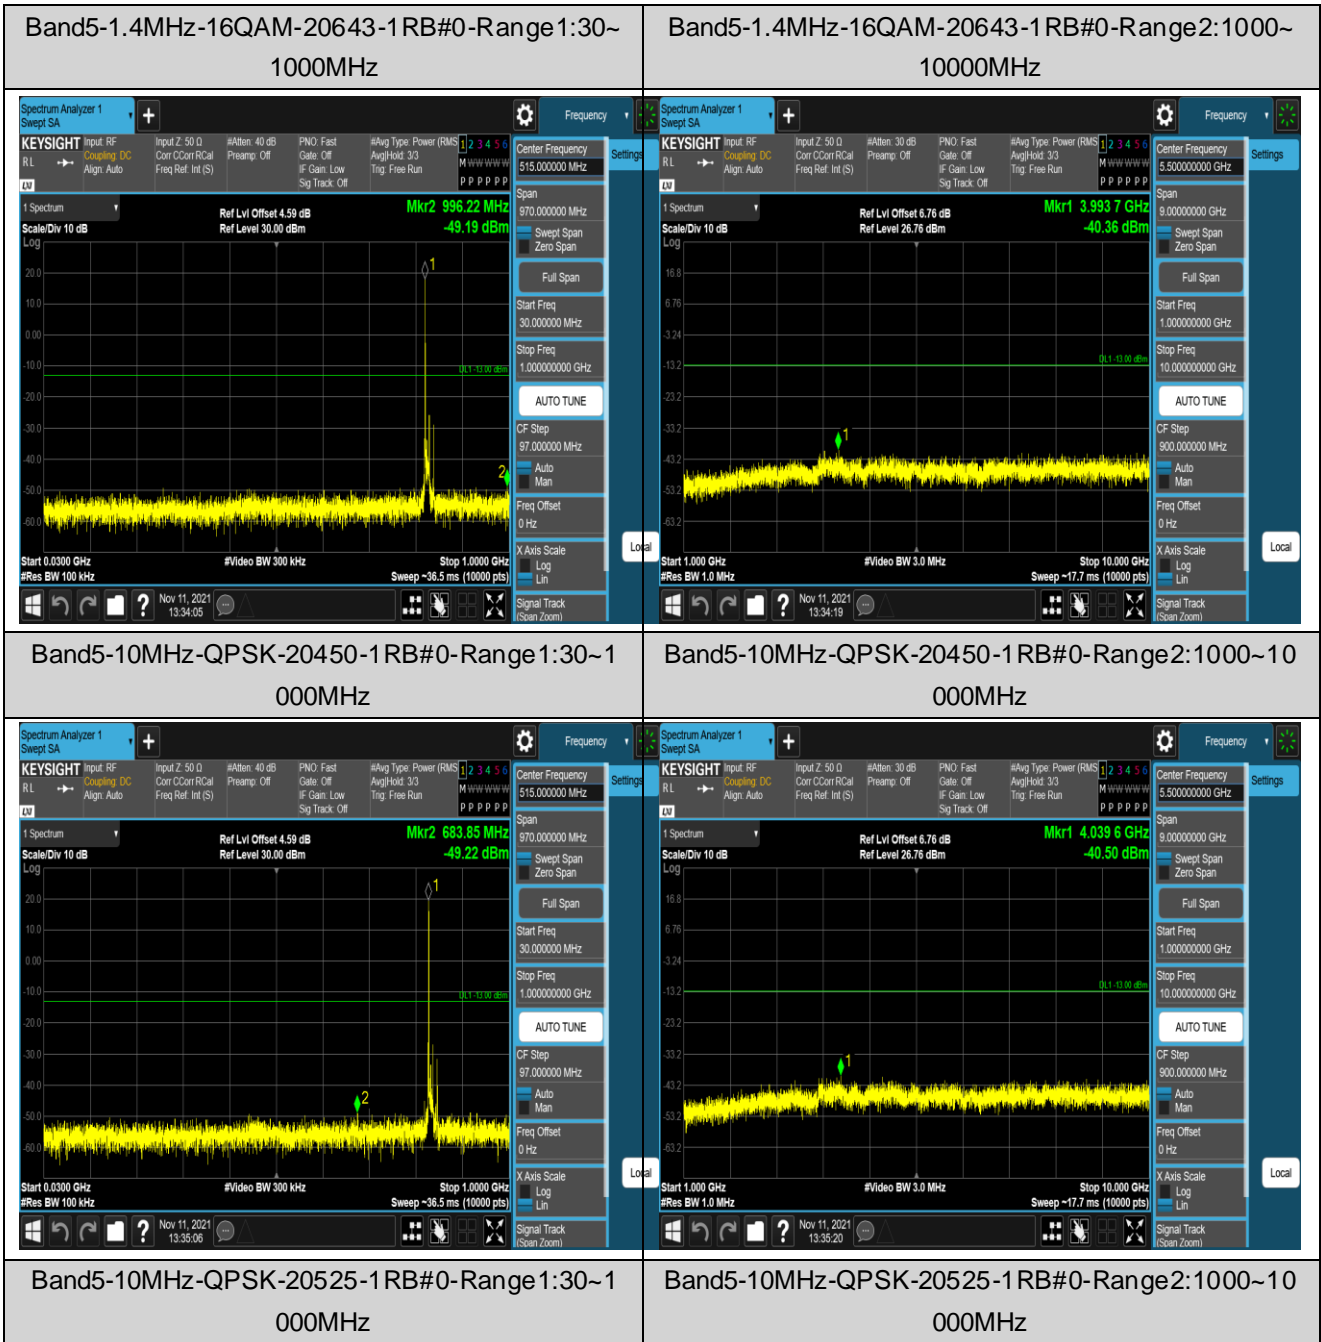

Band5-1.4MHz-16QAM-20407-1RB#0-Range 1:30~1000MHz

Band5-1.4MHz-16QAM-20407-1RB#0-Range 2:1000~10000MHz

Band5-1.4MHz-16QAM-20525-1RB#0-Range 1:30~1000MHz

Band5-1.4MHz-16QAM-20525-1RB#0-Range 2:1000~10000MHz

Band5-10MHz-QPSK-20600-1 RB#0-Range 1:30~1000MHz Band5-10MHz-QPSK-20600-1 RB#0-Range 2: 1000~10000MHz

Band5-10MHz-16QAM-20450-1 RB#0-Range 1:30~1000MHz Band5-10MHz-16QAM-20450-1 RB#0-Range 2: 1000~10000MHz

Band7-5MHz-QPSK-21100-1RB#0-Range1:30~100
0MHz

Band7-5MHz-QPSK-21100-1RB#0-Range2:1000~270
00MHz

Band7-5MHz-QPSK-21425-1RB#0-Range1:30~10
00MHz

Band7-5MHz-QPSK-21425-1RB#0-Range2:1000~270
00MHz

Band7-20MHz-QPSK-20850-1 RB#0-Range 1:30~1000MHz Band7-20MHz-QPSK-20850-1 RB#0-Range2: 1000~27000MHz