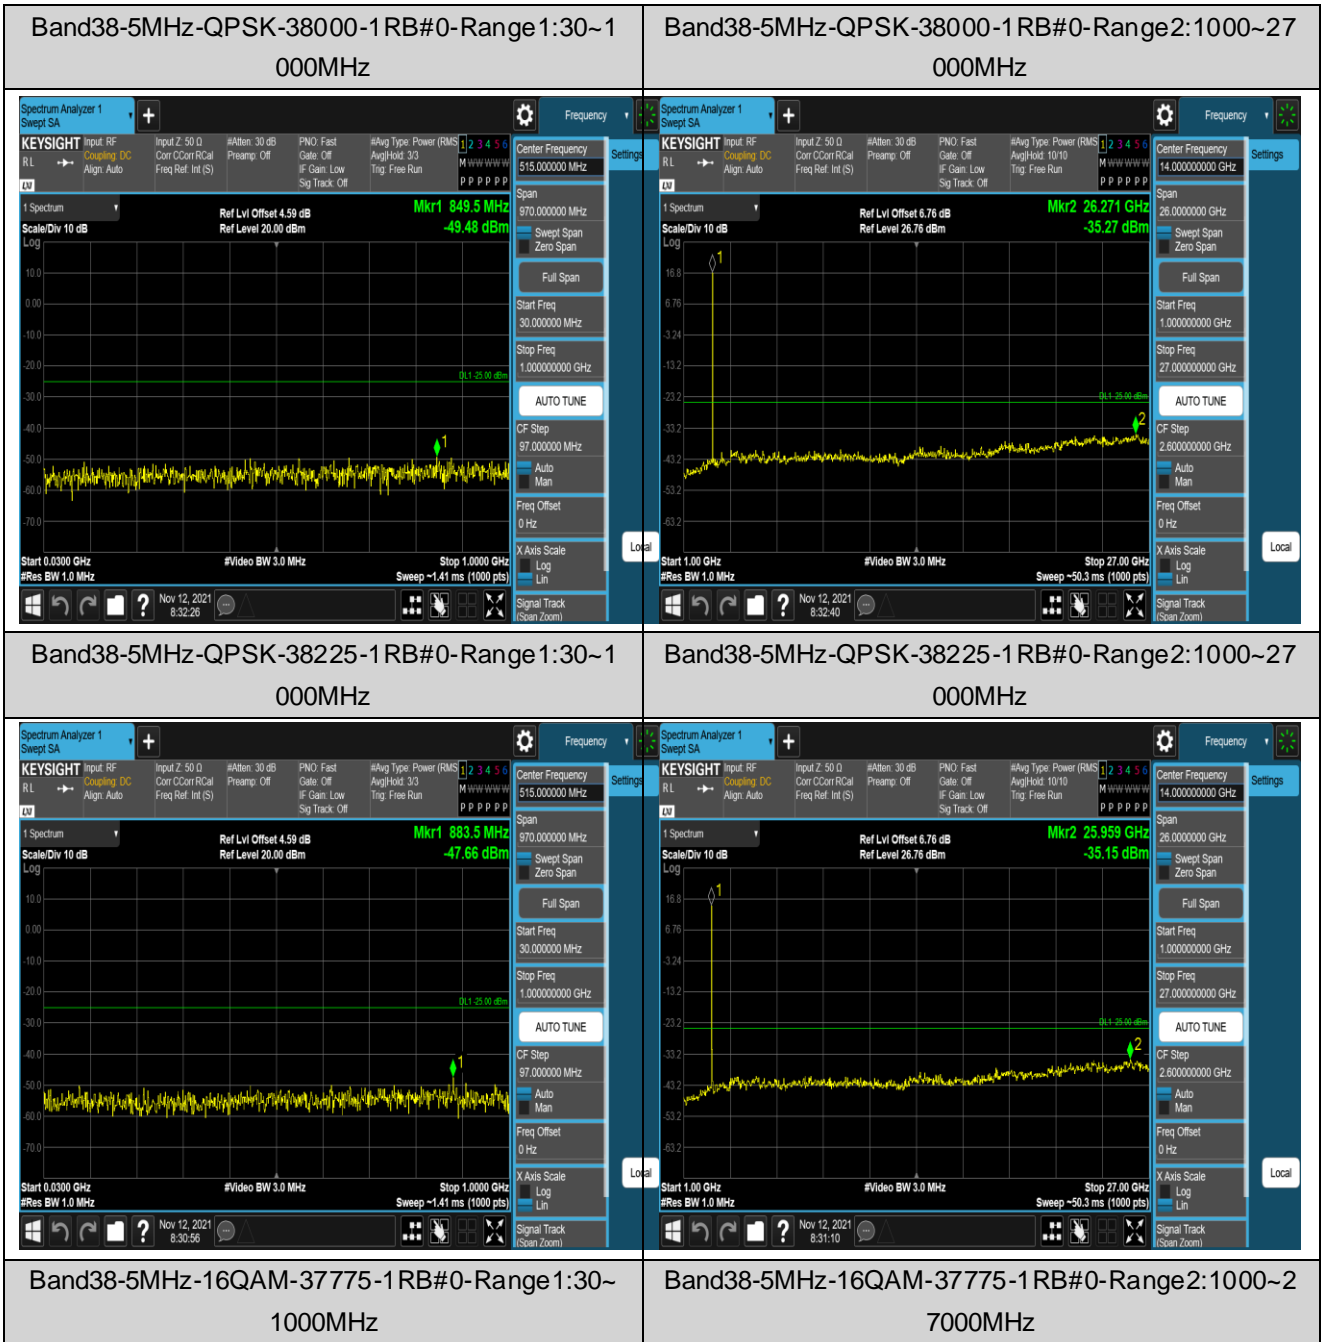

Band5-10MHz-QPSK-20600-1 RB#0-Range 1:30~1000MHz Band5-10MHz-QPSK-20600-1 RB#0-Range 2: 1000~10000MHz

Band5-10MHz-16QAM-20450-1 RB#0-Range 1:30~1000MHz Band5-10MHz-16QAM-20450-1 RB#0-Range 2: 1000~10000MHz

Band7-5MHz-QPSK-21100-1RB#0-Range1:30~100
0MHz

Band7-5MHz-QPSK-21100-1RB#0-Range2:1000~270
00MHz

Band7-5MHz-QPSK-21425-1RB#0-Range1:30~10
00MHz

Band7-5MHz-QPSK-21425-1RB#0-Range2:1000~270
00MHz

Band7-20MHz-QPSK-20850-1 RB#0-Range 1:30~1000MHz Band7-20MHz-QPSK-20850-1 RB#0-Range2: 1000~27000MHz

Band7-20MHz-QPSK-21100-1 RB#0-Range 1:30~1000MHz Band7-20MHz-QPSK-21100-1 RB#0-Range2: 1000~27000MHz

Band7-20MHz-16QAM-21350-1 RB#0-Range 1:30~1000MHz

Band7-20MHz-16QAM-21350-1 RB#0-Range2: 1000~27000MHz

Band38-5MHz-QPSK-37775-1 RB#0-Range 1:30~1000MHz

Band38-5MHz-QPSK-37775-1 RB#0-Range2: 1000~27000MHz

Band38-5MHz-16QAM-38000-1 RB#0-Range 1:30~1000MHz

Band38-5MHz-16QAM-38000-1 RB#0-Range2: 1000~27000MHz