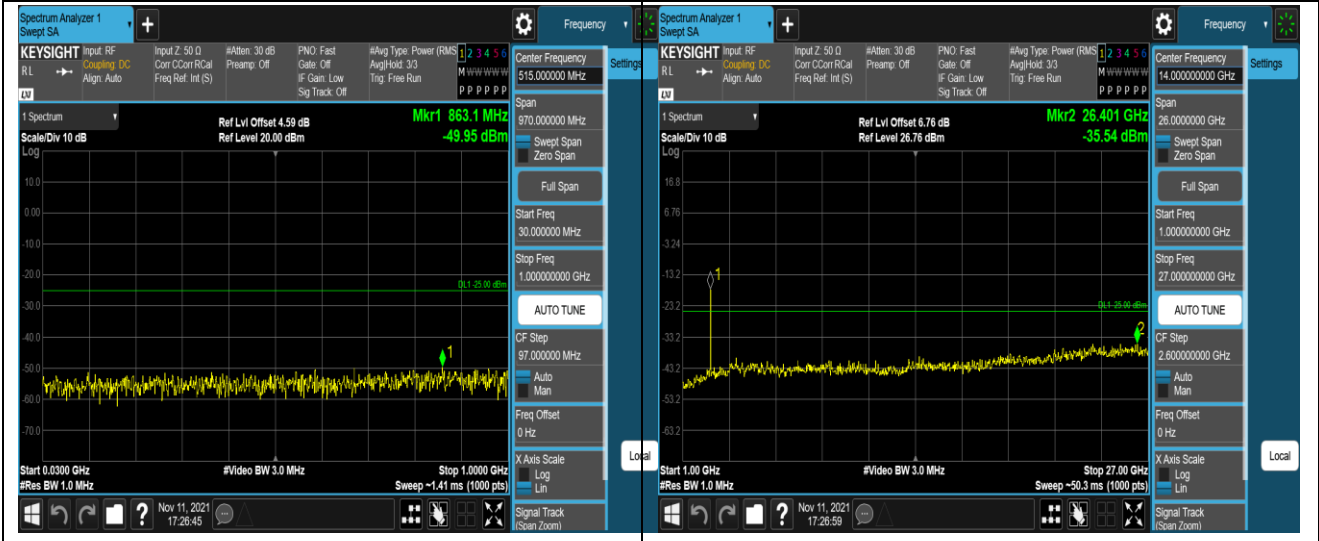

Band7-20MHz-QPSK-21100-1 RB#0-Range 1:30~1000MHz   Band7-20MHz-QPSK-21100-1 RB#0-Range2: 1000~27000MHz