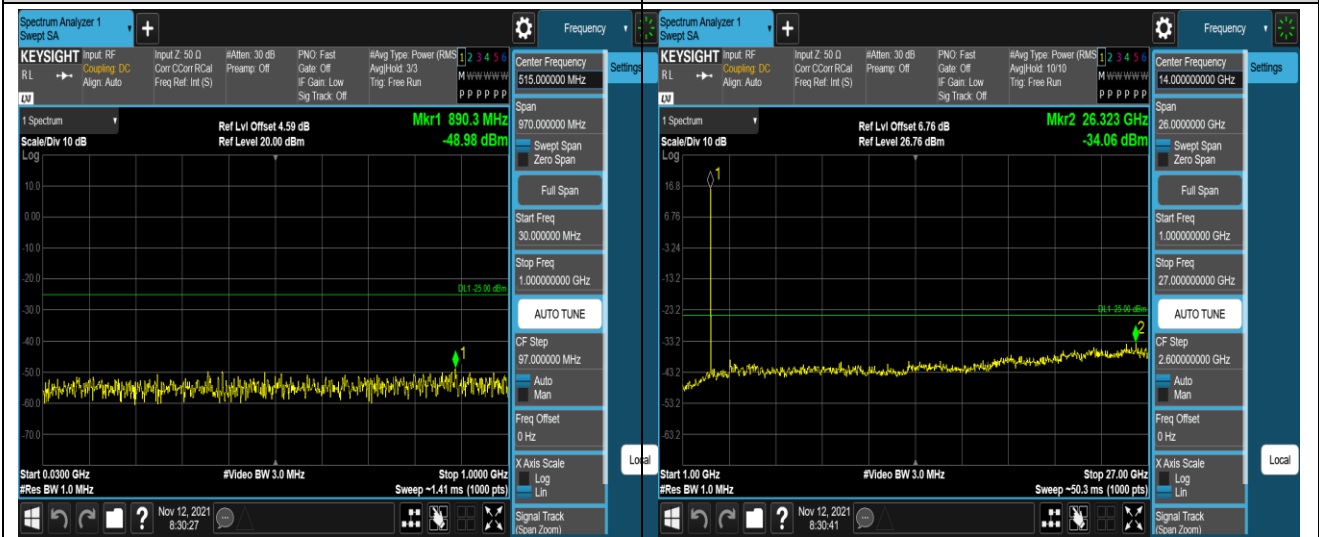

Band7-20MHz-QPSK-21100-1 RB#0-Range 1:30~1000MHz Band7-20MHz-QPSK-21100-1 RB#0-Range2: 1000~27000MHz

Band7-20MHz-16QAM-21350-1 RB#0-Range 1:30~1000MHz

Band7-20MHz-16QAM-21350-1 RB#0-Range2: 1000~27000MHz

Band38-5MHz-QPSK-37775-1 RB#0-Range 1:30~1000MHz

Band38-5MHz-QPSK-37775-1 RB#0-Range2: 1000~27000MHz

Band38-5MHz-16QAM-38000-1 RB#0-Range 1:30~1000MHz

Band38-5MHz-16QAM-38000-1 RB#0-Range2: 1000~27000MHz