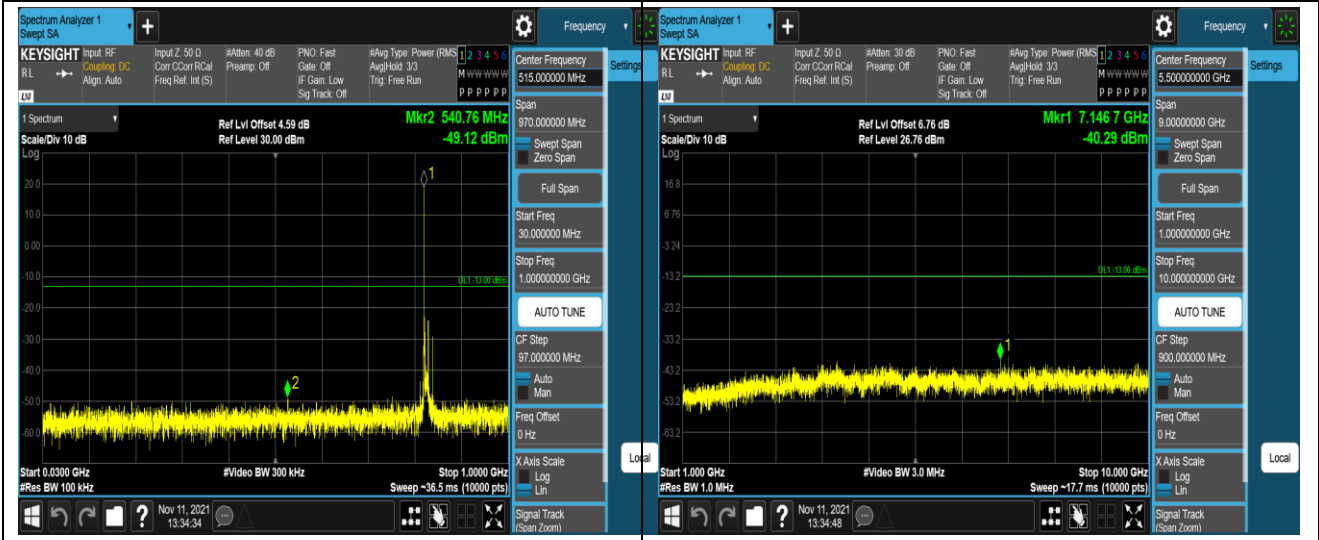

Band5-1.4MHz-16QAM-20407-1RB#0-Range 1:30~1000MHz

Band5-1.4MHz-16QAM-20407-1RB#0-Range 2:1000~10000MHz

Band5-1.4MHz-16QAM-20525-1RB#0-Range 1:30~1000MHz

Band5-1.4MHz-16QAM-20525-1RB#0-Range 2:1000~10000MHz

Band5-10MHz-QPSK-20600-1 RB#0-Range 1:30~1000MHz Band5-10MHz-QPSK-20600-1 RB#0-Range 2: 1000~10000MHz

Band5-10MHz-16QAM-20450-1 RB#0-Range 1:30~1000MHz Band5-10MHz-16QAM-20450-1 RB#0-Range 2: 1000~10000MHz