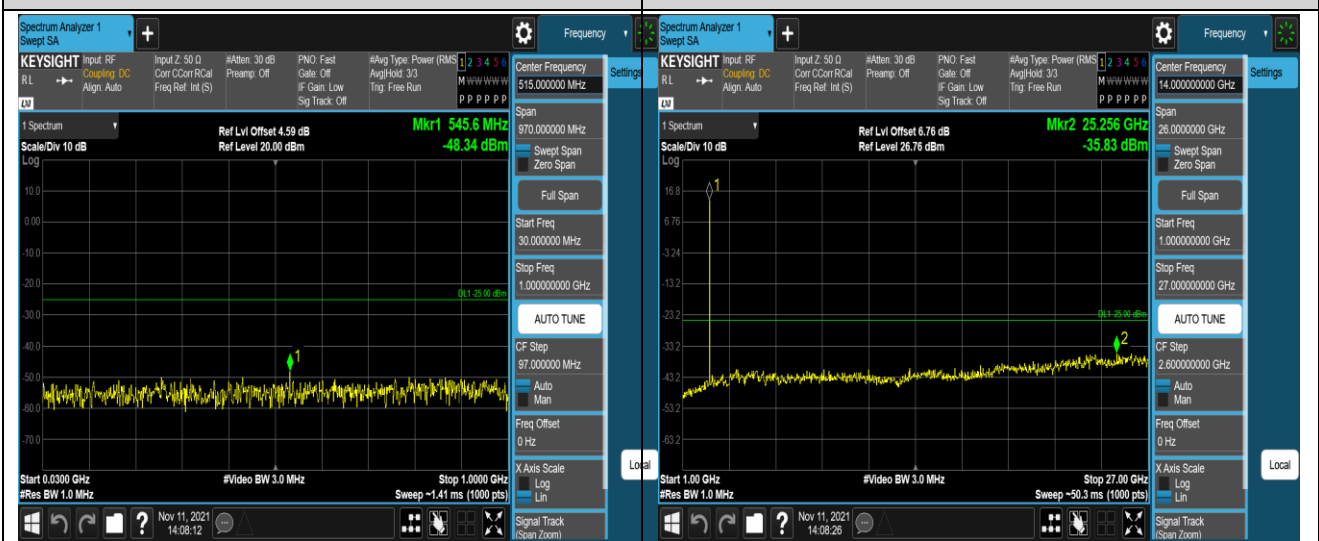

Band5-1.4MHz-16QAM-20407-1RB#0-Range 1:30~1000MHz

Band5-1.4MHz-16QAM-20407-1RB#0-Range 2:1000~10000MHz

Band5-1.4MHz-16QAM-20525-1RB#0-Range 1:30~1000MHz

Band5-1.4MHz-16QAM-20525-1RB#0-Range 2:1000~10000MHz

Band5-10MHz-QPSK-20600-1 RB#0-Range 1:30~1000MHz Band5-10MHz-QPSK-20600-1 RB#0-Range 2: 1000~10000MHz

Band5-10MHz-16QAM-20450-1 RB#0-Range 1:30~1000MHz Band5-10MHz-16QAM-20450-1 RB#0-Range 2: 1000~10000MHz

Band7-5MHz-QPSK-21100-1RB#0-Range1:30~100
0MHz

Band7-5MHz-QPSK-21100-1RB#0-Range2:1000~270
00MHz

Band7-5MHz-QPSK-21425-1RB#0-Range1:30~10
00MHz

Band7-5MHz-QPSK-21425-1RB#0-Range2:1000~270
00MHz

Band7-20MHz-QPSK-20850-1 RB#0-Range 1:30~1000MHz Band7-20MHz-QPSK-20850-1 RB#0-Range2: 1000~27000MHz