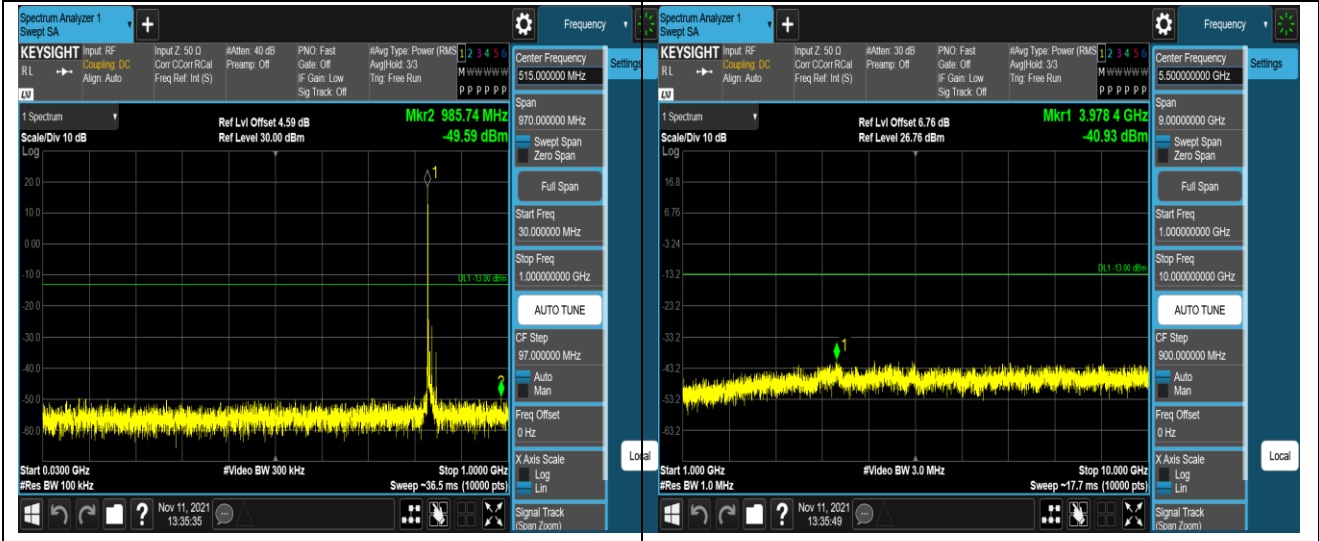

Band5-1.4MHz-16QAM-20407-1RB#0-Range 1:30~1000MHz

Band5-1.4MHz-16QAM-20407-1RB#0-Range 2:1000~10000MHz

Band5-1.4MHz-16QAM-20525-1RB#0-Range 1:30~1000MHz

Band5-1.4MHz-16QAM-20525-1RB#0-Range 2:1000~10000MHz

Band5-10MHz-QPSK-20600-1 RB#0-Range 1:30~1000MHz Band5-10MHz-QPSK-20600-1 RB#0-Range 2: 1000~10000MHz

Band5-10MHz-16QAM-20450-1 RB#0-Range 1:30~1000MHz Band5-10MHz-16QAM-20450-1 RB#0-Range 2: 1000~10000MHz