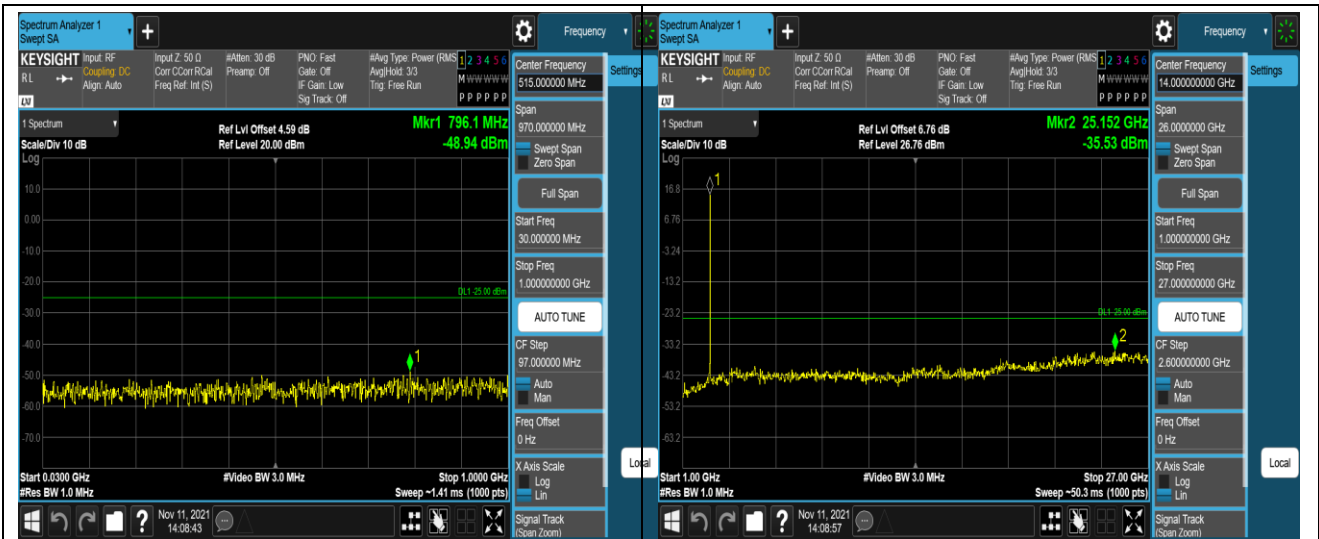

Band5-1.4MHz-16QAM-20407-1RB#0-Range 1:30~1000MHz

Band5-1.4MHz-16QAM-20407-1RB#0-Range 2:1000~10000MHz

Band5-1.4MHz-16QAM-20525-1RB#0-Range 1:30~1000MHz

Band5-1.4MHz-16QAM-20525-1RB#0-Range 2:1000~10000MHz

Band5-10MHz-QPSK-20600-1 RB#0-Range 1:30~1000MHz Band5-10MHz-QPSK-20600-1 RB#0-Range 2: 1000~10000MHz

Band5-10MHz-16QAM-20450-1 RB#0-Range 1:30~1000MHz Band5-10MHz-16QAM-20450-1 RB#0-Range 2: 1000~10000MHz