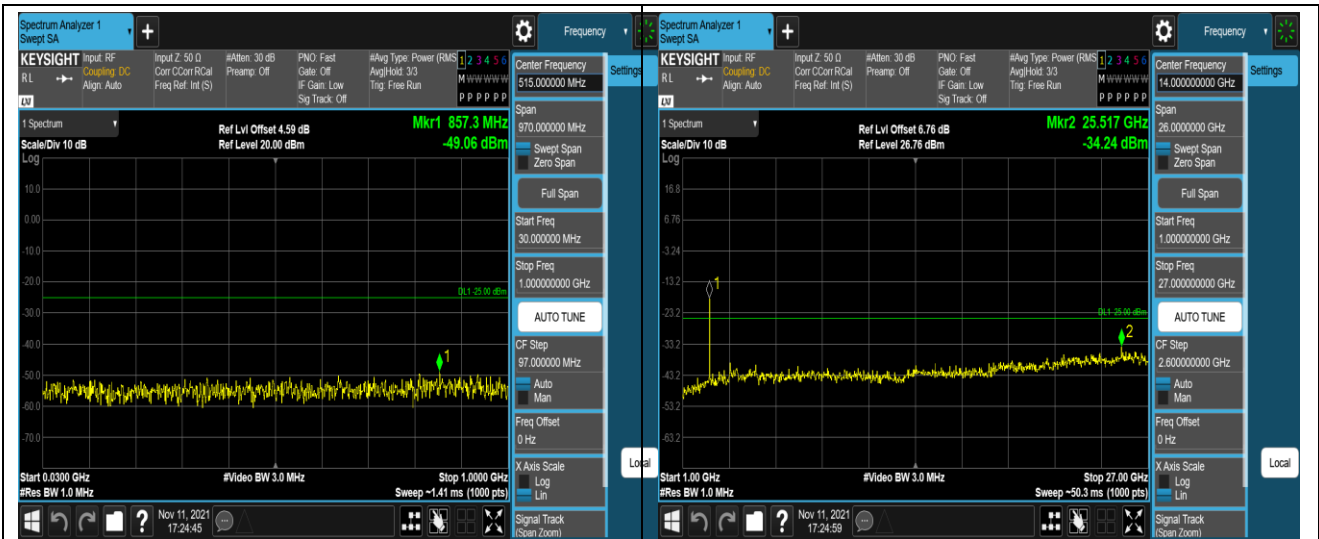

Band5-10MHz-QPSK-20600-1 RB#0-Range 1:30~1000MHz Band5-10MHz-QPSK-20600-1 RB#0-Range 2: 1000~10000MHz

Band5-10MHz-16QAM-20450-1 RB#0-Range 1:30~1000MHz Band5-10MHz-16QAM-20450-1 RB#0-Range 2: 1000~10000MHz

Band7-5MHz-QPSK-21100-1RB#0-Range1:30~100
0MHz

Band7-5MHz-QPSK-21100-1RB#0-Range2:1000~270
00MHz

Band7-5MHz-QPSK-21425-1RB#0-Range1:30~10
00MHz

Band7-5MHz-QPSK-21425-1RB#0-Range2:1000~270
00MHz

Band7-20MHz-QPSK-20850-1 RB#0-Range 1:30~1000MHz Band7-20MHz-QPSK-20850-1 RB#0-Range2: 1000~27000MHz