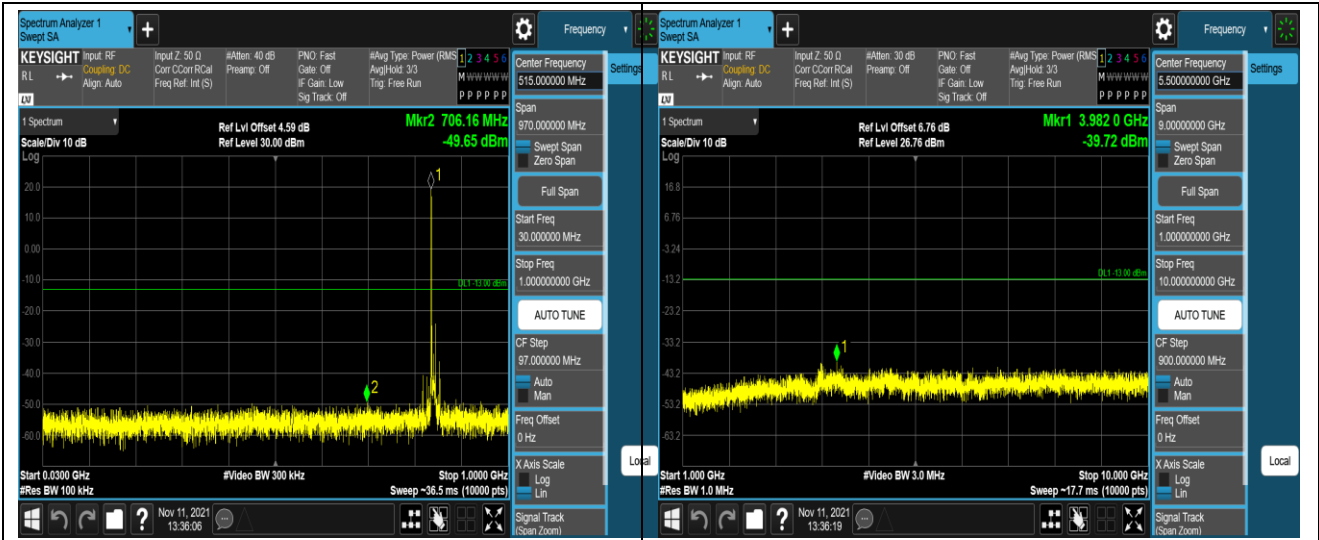

Band5-1.4MHz-16QAM-20407-1RB#0-Range 1:30~1000MHz

Band5-1.4MHz-16QAM-20407-1RB#0-Range 2:1000~10000MHz

Band5-1.4MHz-16QAM-20525-1RB#0-Range 1:30~1000MHz

Band5-1.4MHz-16QAM-20525-1RB#0-Range 2:1000~10000MHz

Band5-10MHz-QPSK-20600-1 RB#0-Range 1:30~1000MHz Band5-10MHz-QPSK-20600-1 RB#0-Range 2: 1000~10000MHz

Band5-10MHz-16QAM-20450-1 RB#0-Range 1:30~1000MHz Band5-10MHz-16QAM-20450-1 RB#0-Range 2: 1000~10000MHz