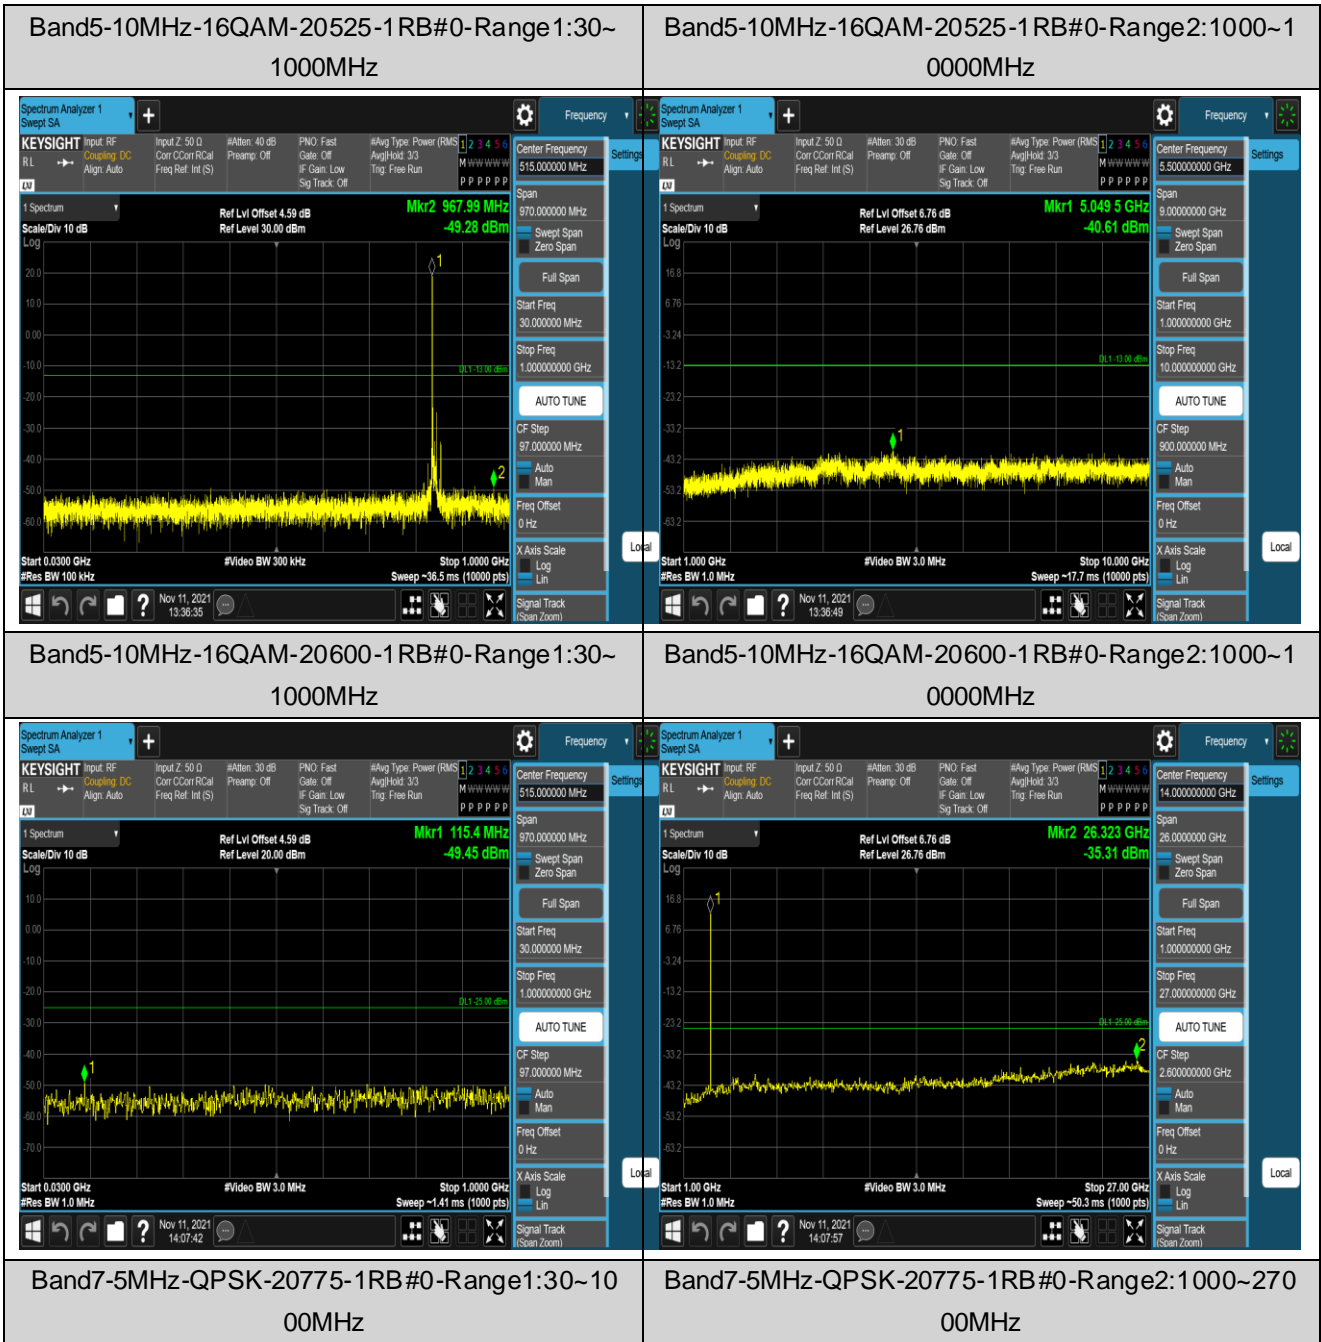

Band5-1.4MHz-16QAM-20407-1RB#0-Range 1:30~1000MHz

Band5-1.4MHz-16QAM-20407-1RB#0-Range 2:1000~10000MHz

Band5-1.4MHz-16QAM-20525-1RB#0-Range 1:30~1000MHz

Band5-1.4MHz-16QAM-20525-1RB#0-Range 2:1000~10000MHz

Band5-10MHz-QPSK-20600-1 RB#0-Range 1:30~1000MHz Band5-10MHz-QPSK-20600-1 RB#0-Range 2: 1000~10000MHz

Band5-10MHz-16QAM-20450-1 RB#0-Range 1:30~1000MHz Band5-10MHz-16QAM-20450-1 RB#0-Range 2: 1000~10000MHz

Band7-5MHz-QPSK-21100-1RB#0-Range1:30~100
0MHz

Band7-5MHz-QPSK-21100-1RB#0-Range2:1000~270
00MHz

Band7-5MHz-QPSK-21425-1RB#0-Range1:30~10
00MHz

Band7-5MHz-QPSK-21425-1RB#0-Range2:1000~270
00MHz

Band7-20MHz-QPSK-20850-1 RB#0-Range 1:30~1000MHz Band7-20MHz-QPSK-20850-1 RB#0-Range2: 1000~27000MHz