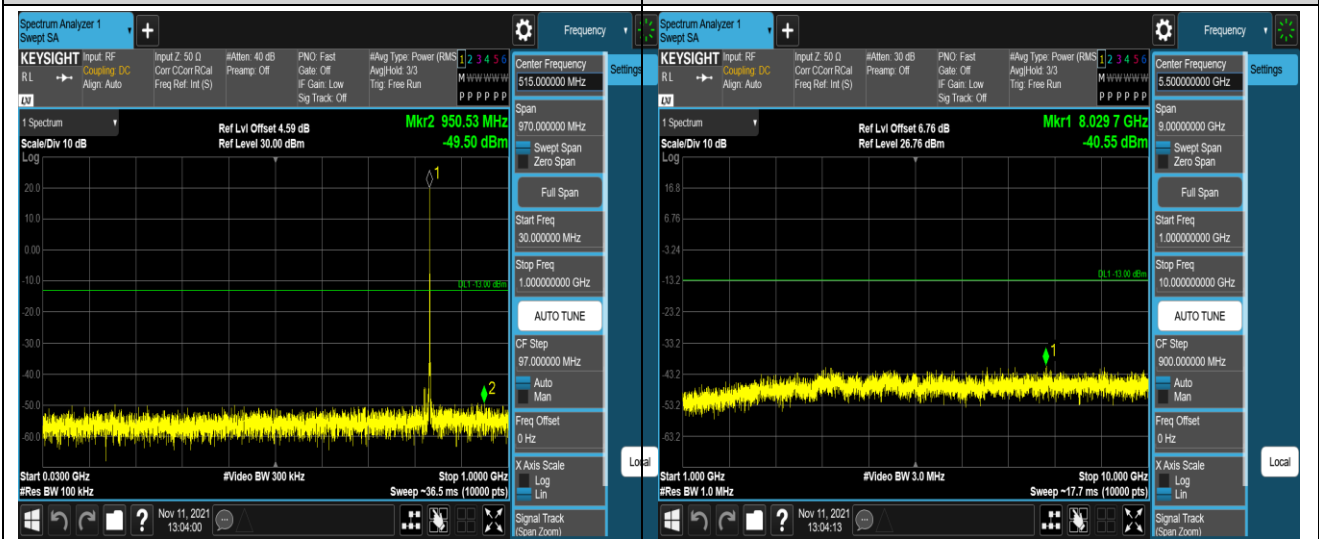

Band5-1.4MHz-16QAM-20407-1RB#0-Range 1:30~1000MHz

Band5-1.4MHz-16QAM-20407-1RB#0-Range 2:1000~10000MHz

Band5-1.4MHz-16QAM-20525-1RB#0-Range 1:30~1000MHz

Band5-1.4MHz-16QAM-20525-1RB#0-Range 2:1000~10000MHz

Band5-10MHz-QPSK-20600-1 RB#0-Range 1:30~1000MHz Band5-10MHz-QPSK-20600-1 RB#0-Range 2: 1000~10000MHz

Band5-10MHz-16QAM-20450-1 RB#0-Range 1:30~1000MHz Band5-10MHz-16QAM-20450-1 RB#0-Range 2: 1000~10000MHz