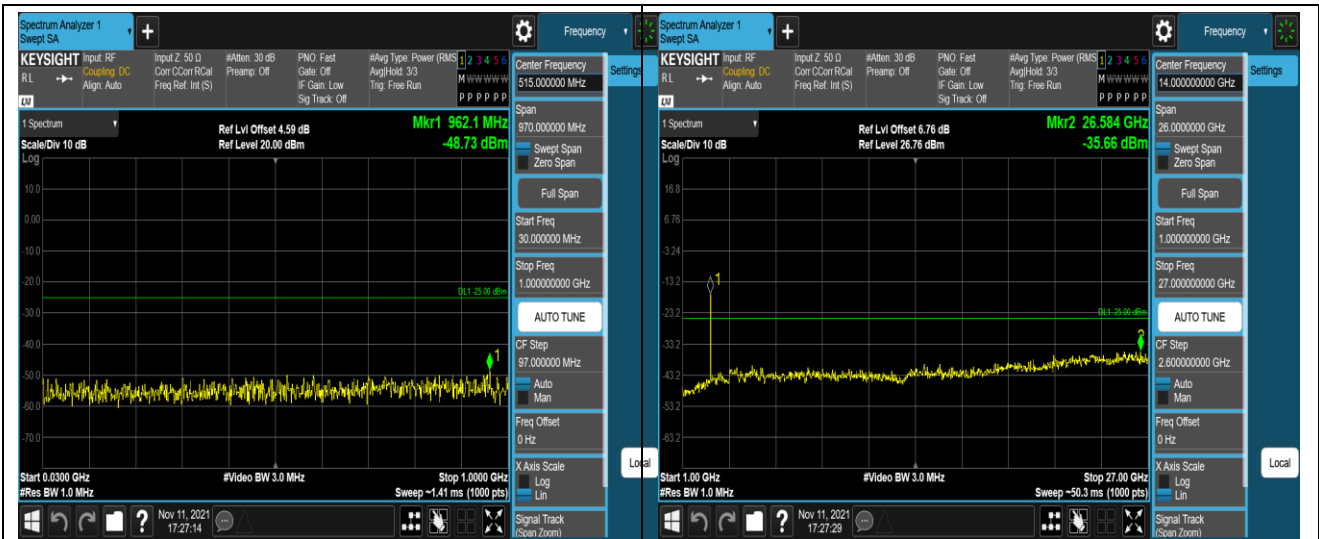

Band7-20MHz-16QAM-21350-1 RB#0-Range2: 1000~27000MHz

Band7-20MHz-16QAM-21350-1 RB#0-Range 1:30~1000MHz