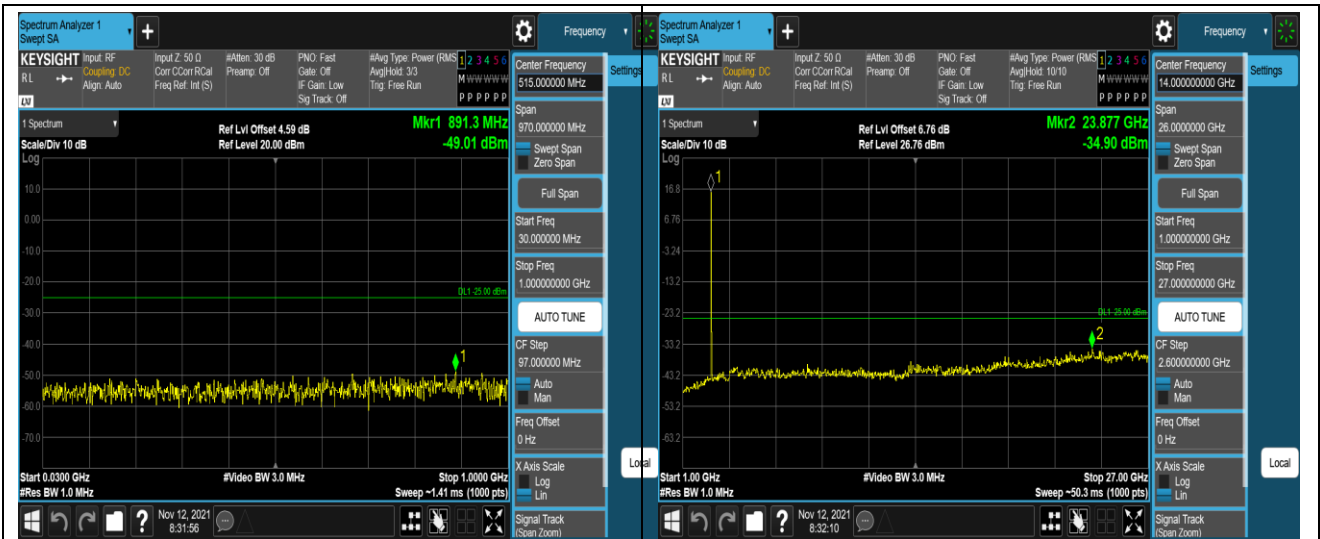

Band7-20MHz-QPSK-21100-1 RB#0-Range 1:30~1000MHz Band7-20MHz-QPSK-21100-1 RB#0-Range2: 1000~27000MHz

Band7-20MHz-16QAM-21350-1 RB#0-Range 1:30~1000MHz

Band7-20MHz-16QAM-21350-1 RB#0-Range2: 1000~27000MHz

Band38-5MHz-QPSK-37775-1 RB#0-Range 1:30~1000MHz

Band38-5MHz-QPSK-37775-1 RB#0-Range2: 1000~27000MHz

Band38-5MHz-16QAM-38000-1 RB#0-Range 1:30~1000MHz

Band38-5MHz-16QAM-38000-1 RB#0-Range2: 1000~27000MHz