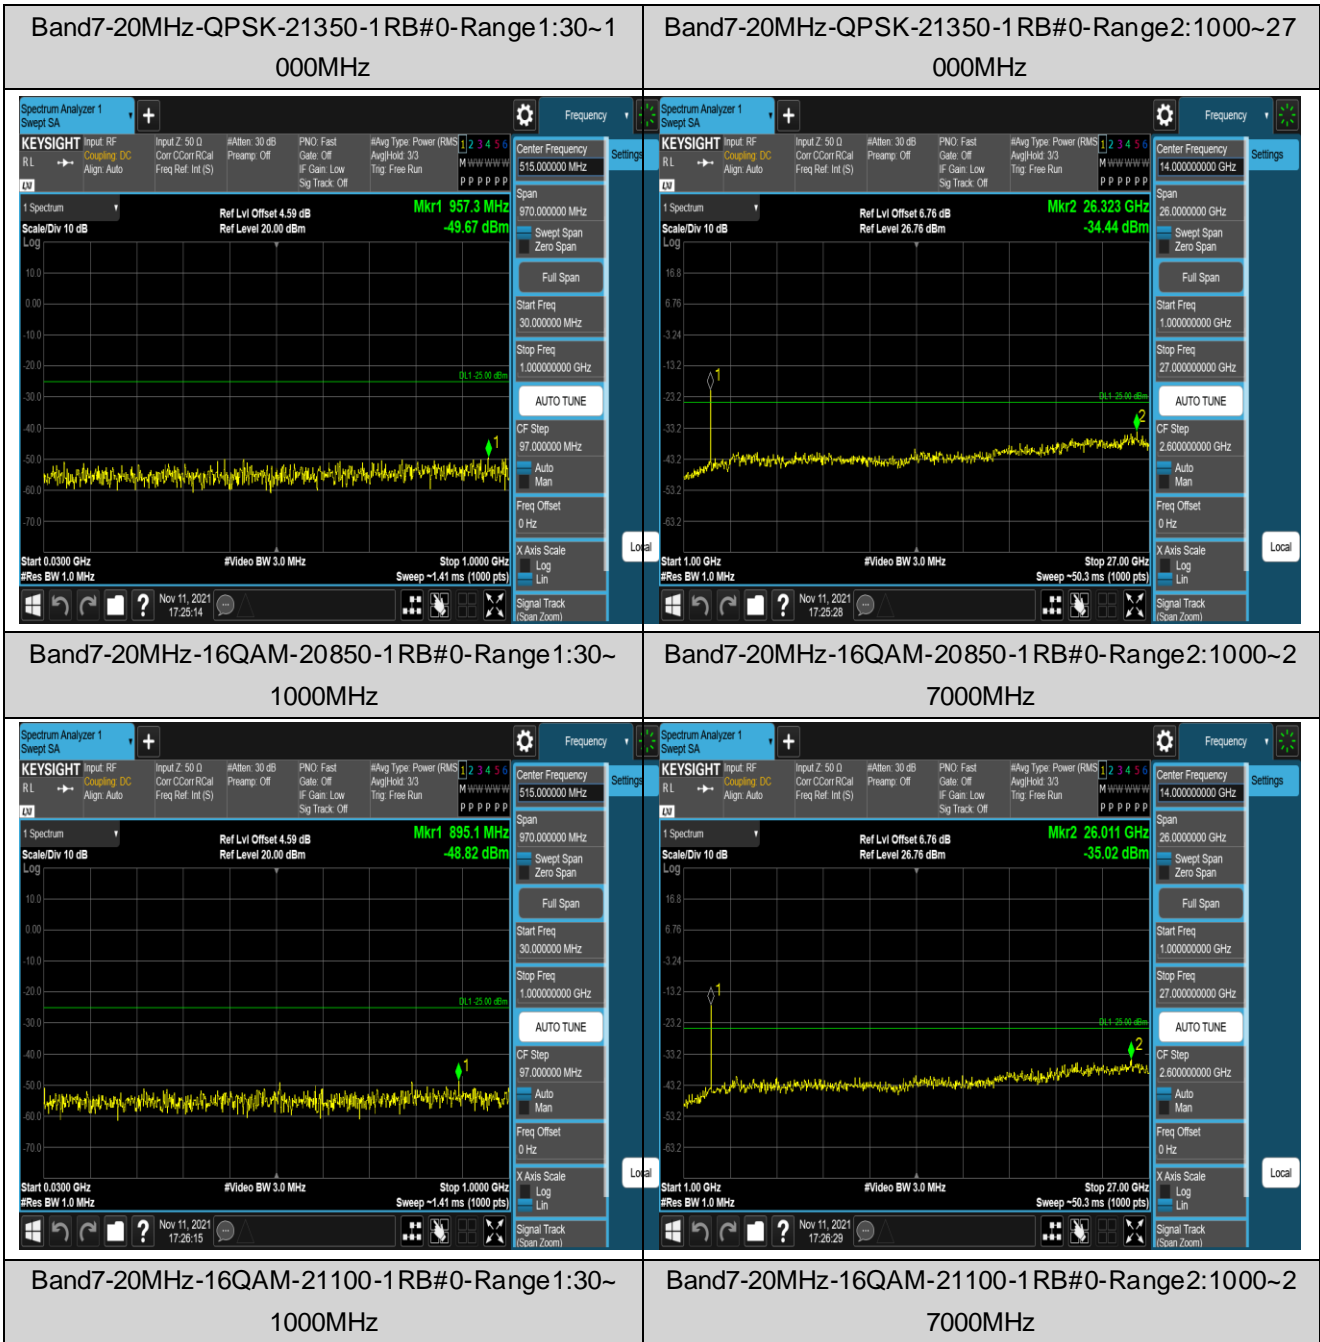

Band5-10MHz-QPSK-20600-1 RB#0-Range 1:30~1000MHz Band5-10MHz-QPSK-20600-1 RB#0-Range 2: 1000~10000MHz

Band5-10MHz-16QAM-20450-1 RB#0-Range 1:30~1000MHz Band5-10MHz-16QAM-20450-1 RB#0-Range 2: 1000~10000MHz

Band7-5MHz-QPSK-21100-1RB#0-Range1:30~100
0MHz

Band7-5MHz-QPSK-21100-1RB#0-Range2:1000~270
00MHz

Band7-5MHz-QPSK-21425-1RB#0-Range1:30~10
00MHz

Band7-5MHz-QPSK-21425-1RB#0-Range2:1000~270
00MHz

Band7-20MHz-QPSK-20850-1 RB#0-Range 1:30~1000MHz Band7-20MHz-QPSK-20850-1 RB#0-Range2: 1000~27000MHz

Band7-20MHz-QPSK-21100-1 RB#0-Range 1:30~1000MHz Band7-20MHz-QPSK-21100-1 RB#0-Range2: 1000~27000MHz

Band7-20MHz-16QAM-21350-1 RB#0-Range 1:30~1000MHz

Band7-20MHz-16QAM-21350-1 RB#0-Range2: 1000~27000MHz