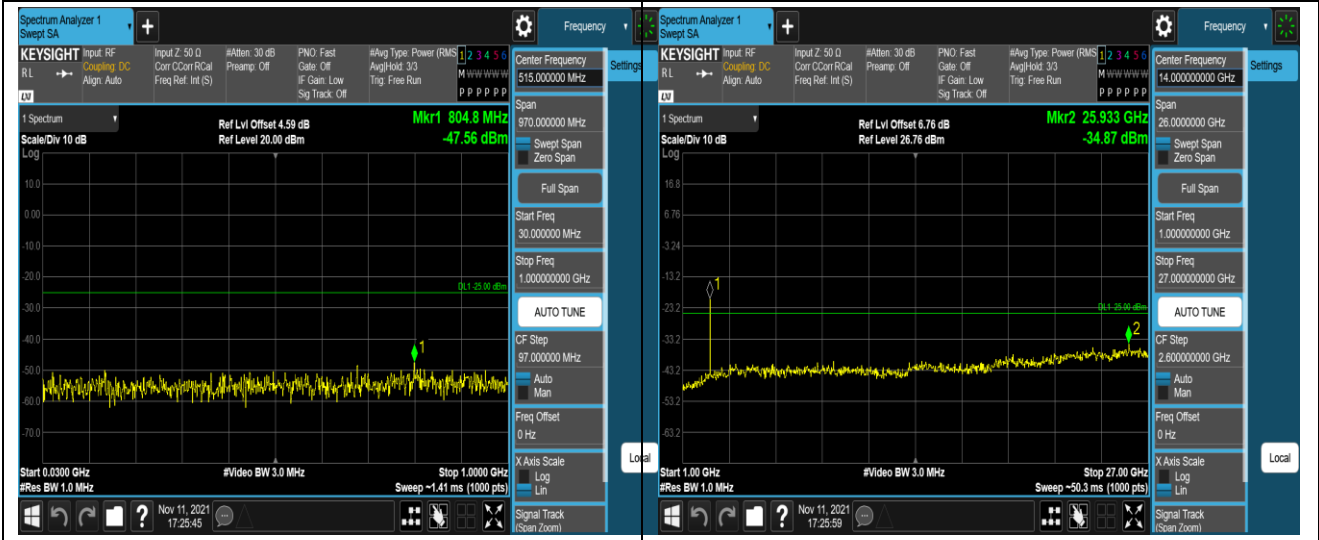

Band7-5MHz-QPSK-21100-1RB#0-Range1:30~100
0MHz

Band7-5MHz-QPSK-21100-1RB#0-Range2:1000~270
00MHz

Band7-5MHz-QPSK-21425-1RB#0-Range1:30~10
00MHz

Band7-5MHz-QPSK-21425-1RB#0-Range2:1000~270
00MHz

Band7-20MHz-QPSK-20850-1 RB#0-Range 1:30~1000MHz Band7-20MHz-QPSK-20850-1 RB#0-Range2: 1000~27000MHz