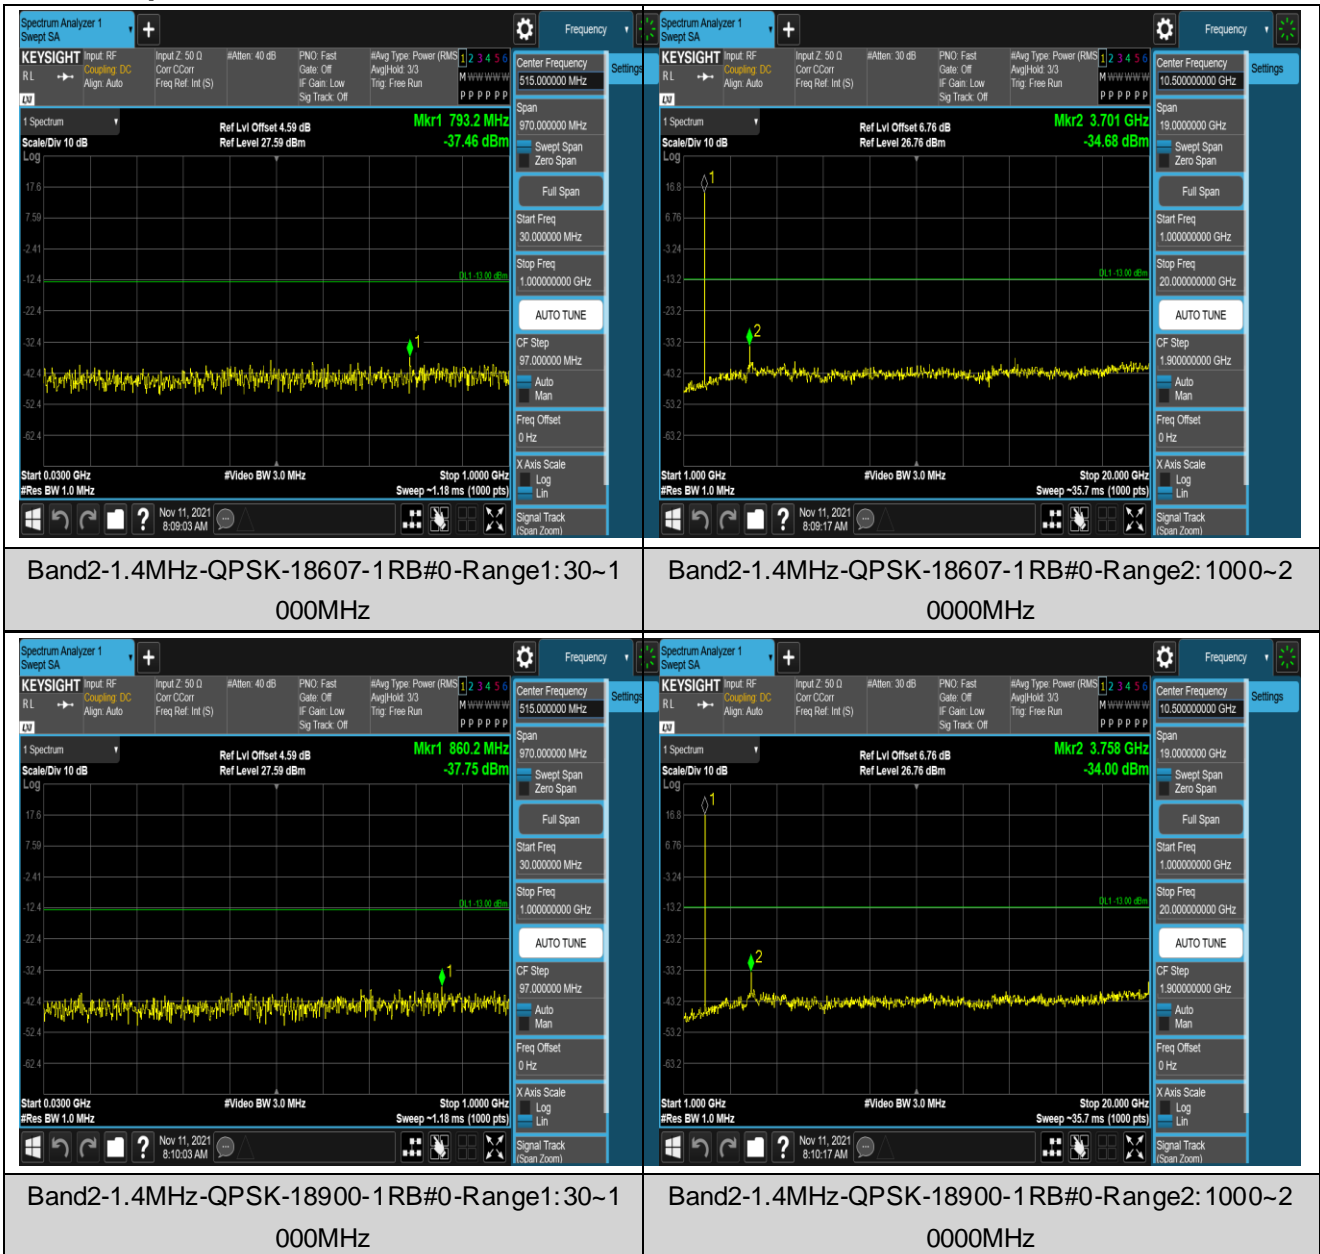

Test Graphs

Band2-1.4MHz-QPSK-18607-1RB#0-Range1:30~1000MHz

Band2-1.4MHz-QPSK-18607-1RB#0-Range2:1000~2000MHz

Band2-1.4MHz-QPSK-18900-1RB#0-Range1:30~1000MHz

Band2-1.4MHz-QPSK-18900-1RB#0-Range2:1000~2000MHz