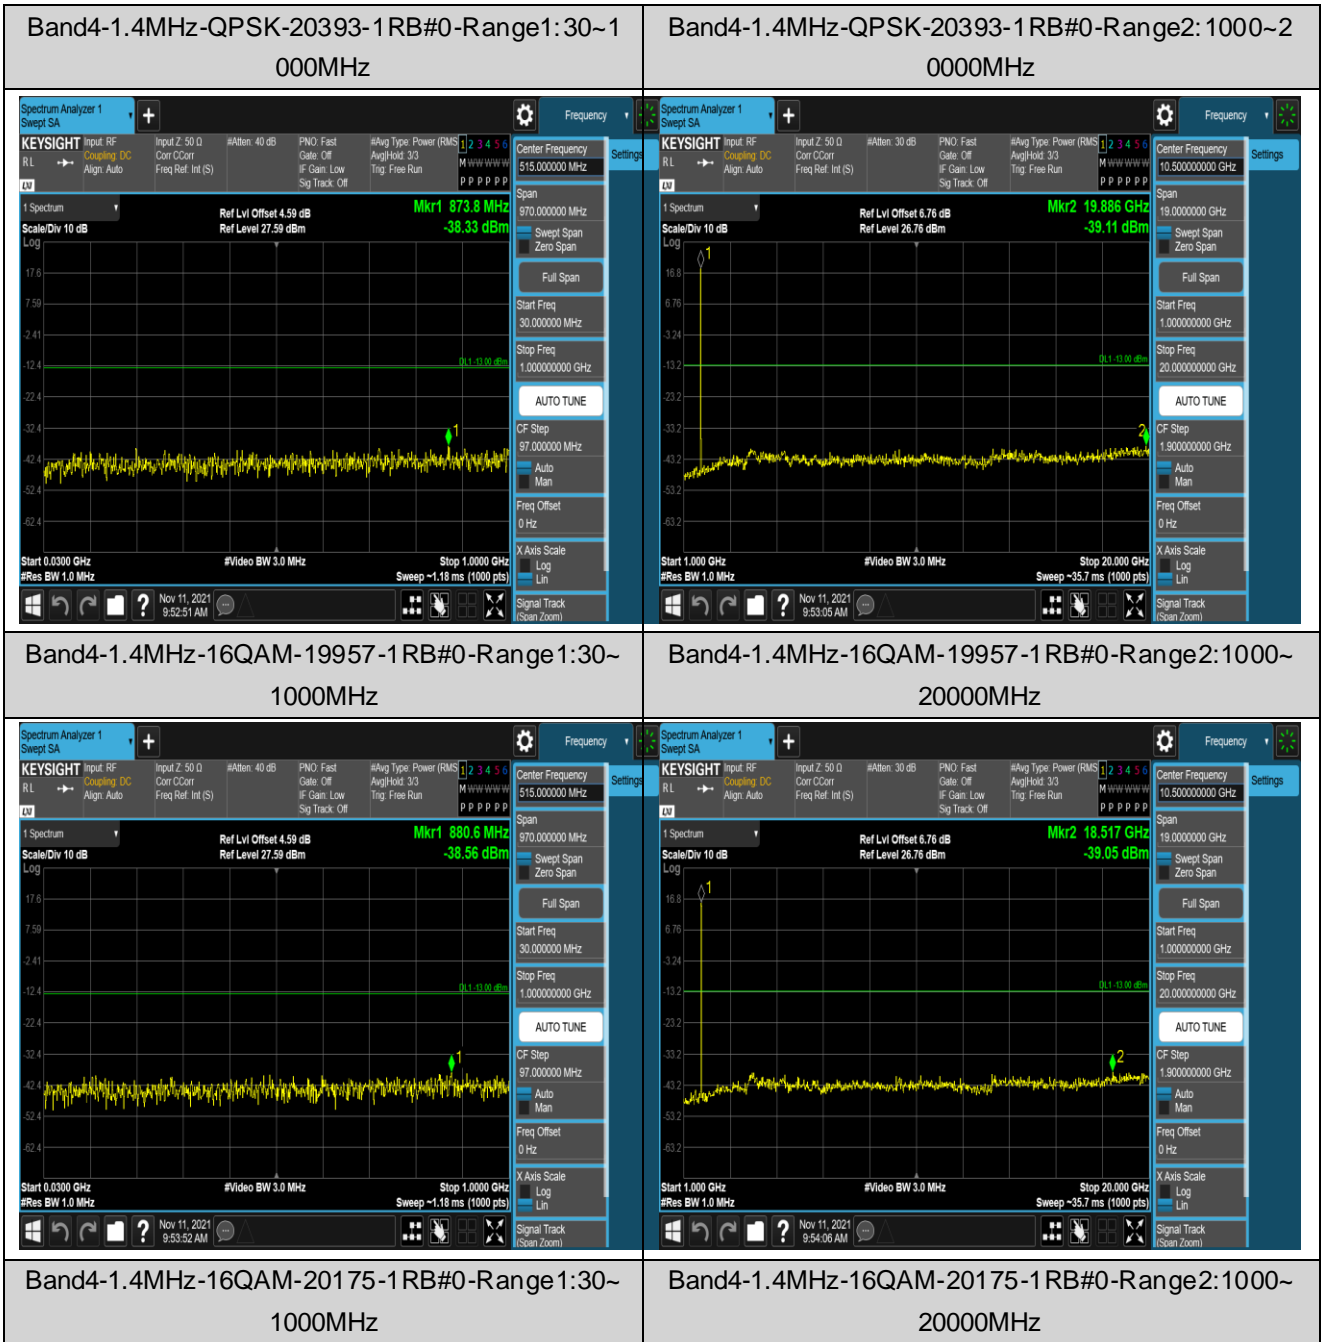

Band2-1.4MHz-16QAM-18607-1RB#0-Range2:1000~2000MHz

Band2-20MHz-QPSK-18900-1 RB#0-Range 1:30~1000MHz Band2-20MHz-QPSK-18900-1 RB#0-Range 2: 1000~20000MHz

Band2-20MHz-QPSK-19100-1 RB#0-Range 1:30~1000MHz Band2-20MHz-QPSK-19100-1 RB#0-Range 2: 1000~20000MHz

Band4-1.4MHz-QPSK-19957-1RB#0-Range1: 30~1000MHz

Band4-1.4MHz-QPSK-19957-1RB#0-Range2: 1000~20000MHz

Band4-1.4MHz-QPSK-20175-1RB#0-Range1: 30~1000MHz

Band4-1.4MHz-QPSK-20175-1RB#0-Range2: 1000~20000MHz

Band4-1.4MHz-16QAM-20393-1 RB#0-Range 1:30~1000MHz

Band4-1.4MHz-16QAM-20393-1 RB#0-Range 2:1000~20000MHz

Band4-20MHz-QPSK-20050-1 RB#0-Range 1:30~1000MHz

Band4-20MHz-QPSK-20050-1 RB#0-Range 2: 1000~20000MHz

Band4-20MHz-16QAM-20175-1 RB#0-Range 1:30~1000MHz

Band4-20MHz-16QAM-20175-1 RB#0-Range 2:1000~2000MHz

Band4-20MHz-16QAM-20300-1 RB#0-Range 1:30~1000MHz

Band4-20MHz-16QAM-20300-1 RB#0-Range 2:1000~2000MHz