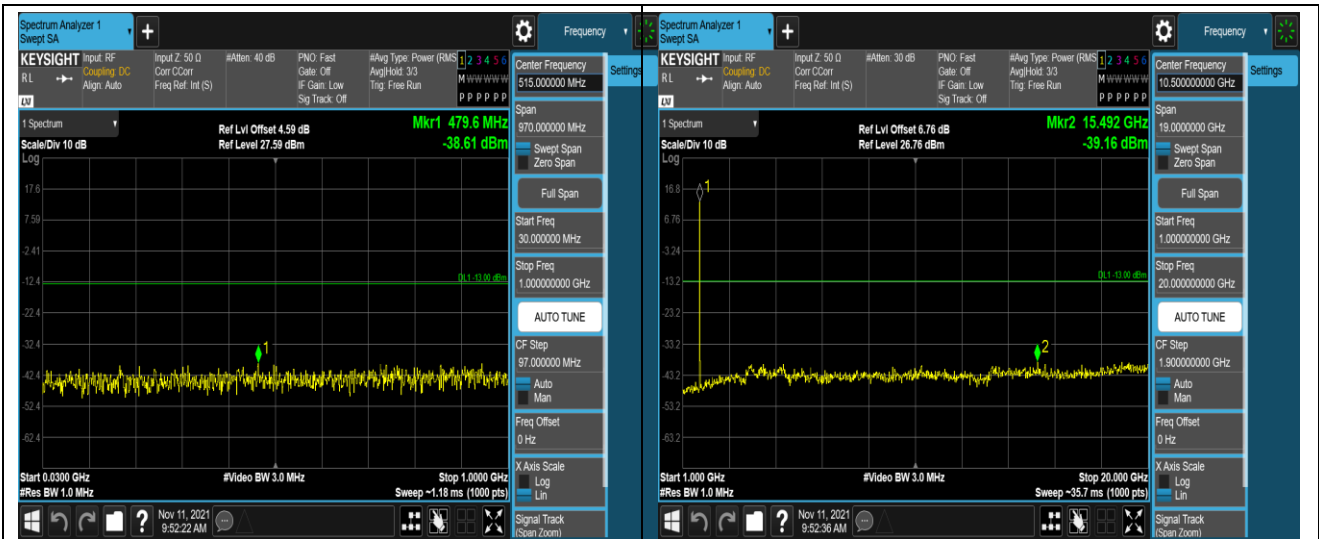

Band2-1.4MHz-16QAM-18607-1RB#0-Range2:1000~2000MHz

Band2-20MHz-QPSK-18900-1 RB#0-Range 1:30~1000MHz Band2-20MHz-QPSK-18900-1 RB#0-Range 2: 1000~20000MHz

Band2-20MHz-QPSK-19100-1 RB#0-Range 1:30~1000MHz Band2-20MHz-QPSK-19100-1 RB#0-Range 2: 1000~20000MHz