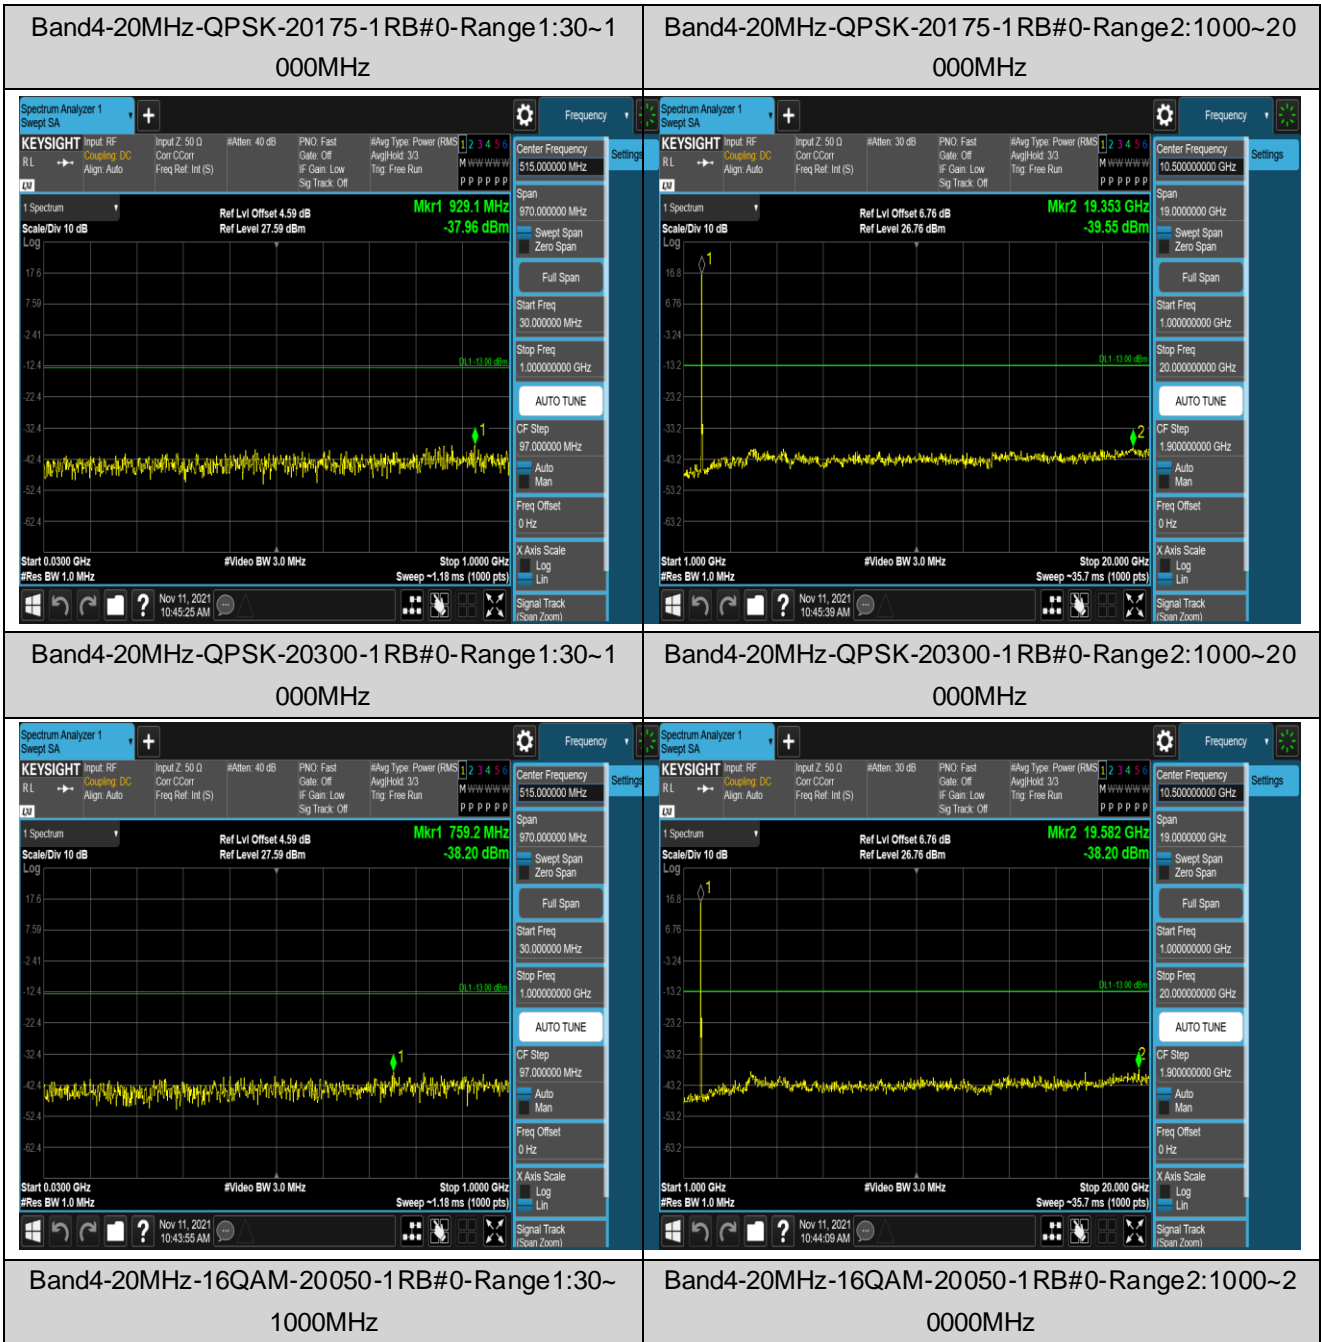

Band2-1.4MHz-16QAM-18607-1RB#0-Range2:1000~2000MHz

Band2-20MHz-QPSK-18900-1 RB#0-Range 1:30~1000MHz Band2-20MHz-QPSK-18900-1 RB#0-Range 2: 1000~20000MHz

Band2-20MHz-QPSK-19100-1 RB#0-Range 1:30~1000MHz Band2-20MHz-QPSK-19100-1 RB#0-Range 2: 1000~20000MHz

Band4-1.4MHz-QPSK-19957-1RB#0-Range1: 30~1000MHz

Band4-1.4MHz-QPSK-19957-1RB#0-Range2: 1000~20000MHz

Band4-1.4MHz-QPSK-20175-1RB#0-Range1: 30~1000MHz

Band4-1.4MHz-QPSK-20175-1RB#0-Range2: 1000~20000MHz

Band4-1.4MHz-16QAM-20393-1 RB#0-Range 1:30~1000MHz

Band4-1.4MHz-16QAM-20393-1 RB#0-Range 2:1000~20000MHz

Band4-20MHz-QPSK-20050-1 RB#0-Range 1:30~1000MHz

Band4-20MHz-QPSK-20050-1 RB#0-Range 2: 1000~20000MHz

Band4-20MHz-16QAM-20175-1 RB#0-Range 1:30~1000MHz