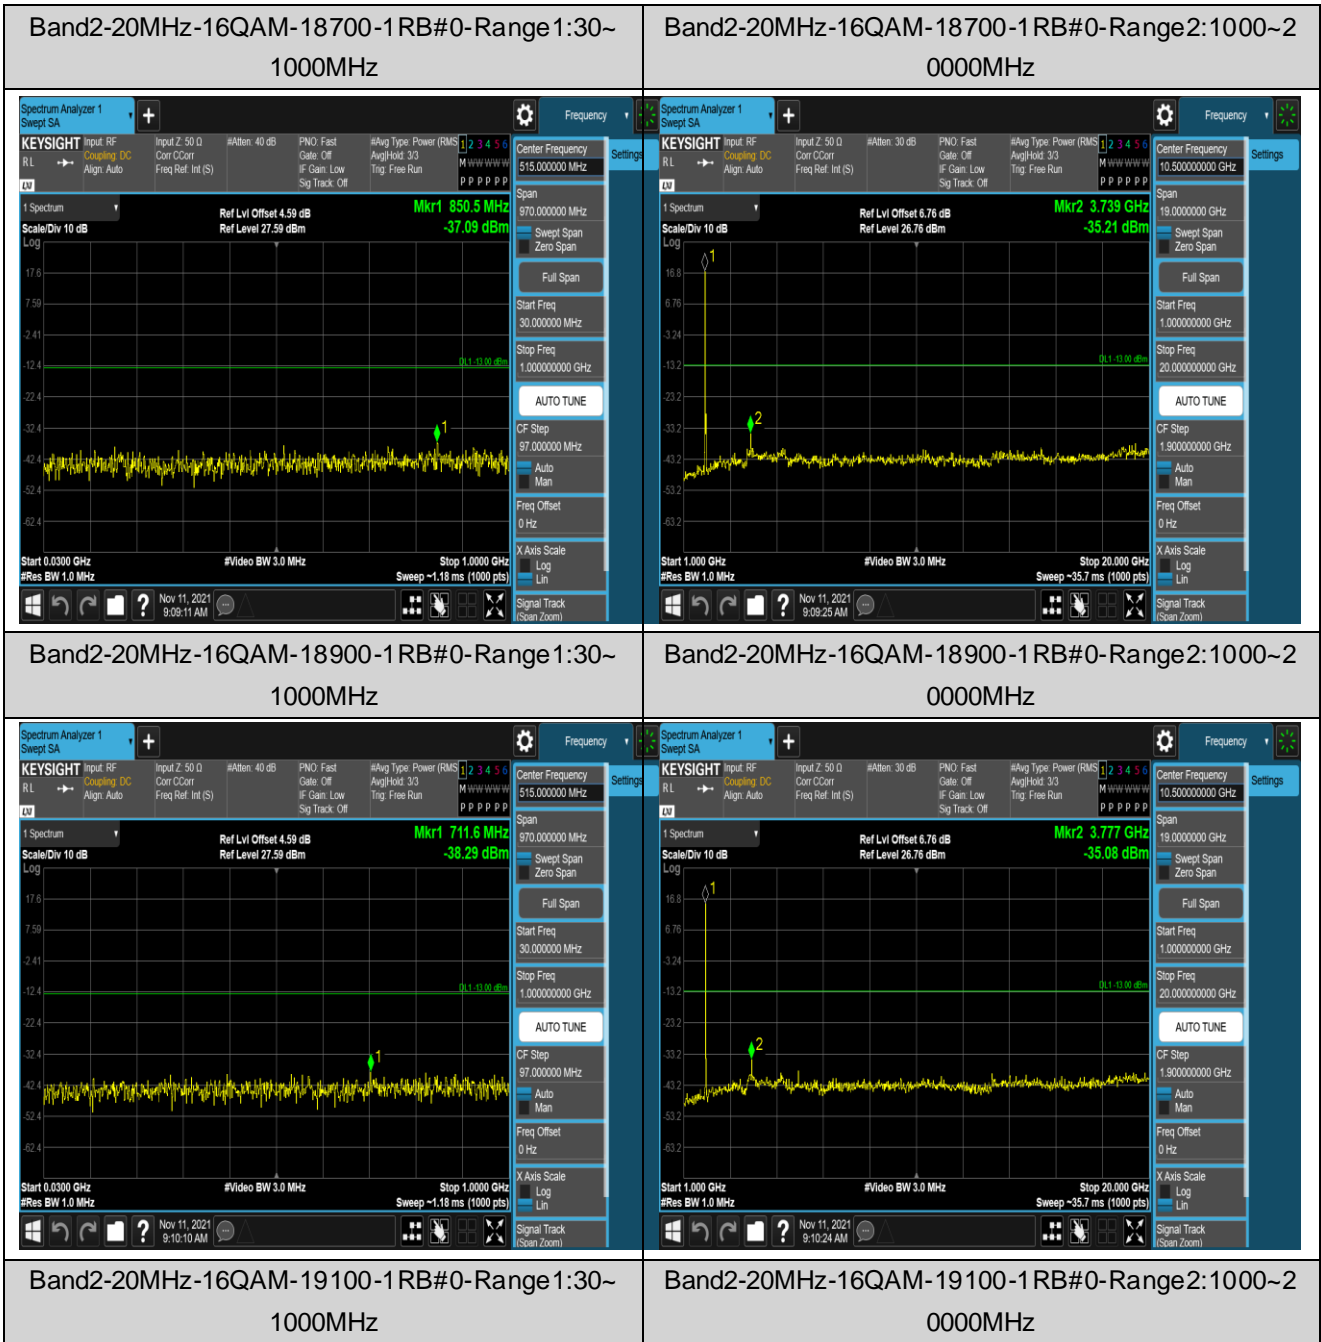

Band2-1.4MHz-QPSK-18900-1RB#0-Range1:30~1000MHz

Band2-1.4MHz-QPSK-18900-1RB#0-Range2:1000~2000MHz

Band2-1.4MHz-QPSK-19193-1RB#0-Range1:30~1000MHz

Band2-1.4MHz-QPSK-19193-1RB#0-Range2:1000~2000MHz

Band2-1.4MHz-16QAM-18607-1RB#0-Range1:30~1000MHz

Band2-1.4MHz-16QAM-18607-1RB#0-Range2:1000~2000MHz

Band2-20MHz-QPSK-18900-1 RB#0-Range 1:30~1000MHz Band2-20MHz-QPSK-18900-1 RB#0-Range 2: 1000~20000MHz

Band2-20MHz-QPSK-19100-1 RB#0-Range 1:30~1000MHz Band2-20MHz-QPSK-19100-1 RB#0-Range 2: 1000~20000MHz

Band4-1.4MHz-QPSK-19957-1RB#0-Range1: 30~1000MHz

Band4-1.4MHz-QPSK-19957-1RB#0-Range2: 1000~20000MHz

Band4-1.4MHz-QPSK-20175-1RB#0-Range1: 30~1000MHz

Band4-1.4MHz-QPSK-20175-1RB#0-Range2: 1000~20000MHz

Band4-1.4MHz-16QAM-20393-1 RB#0-Range 1:30~1000MHz