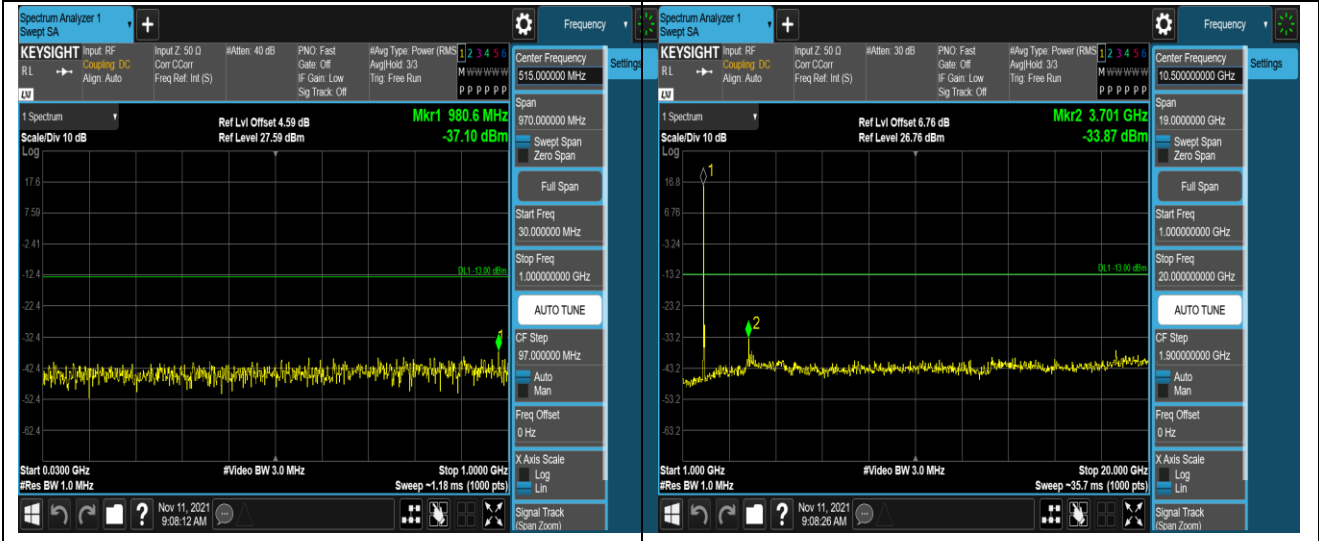

Band2-1.4MHz-16QAM-18607-1RB#0-Range2:1000~2000MHz

Band2-20MHz-QPSK-18900-1 RB#0-Range 1:30~1000MHz Band2-20MHz-QPSK-18900-1 RB#0-Range 2: 1000~20000MHz

Band2-20MHz-QPSK-19100-1 RB#0-Range 1:30~1000MHz Band2-20MHz-QPSK-19100-1 RB#0-Range 2: 1000~20000MHz