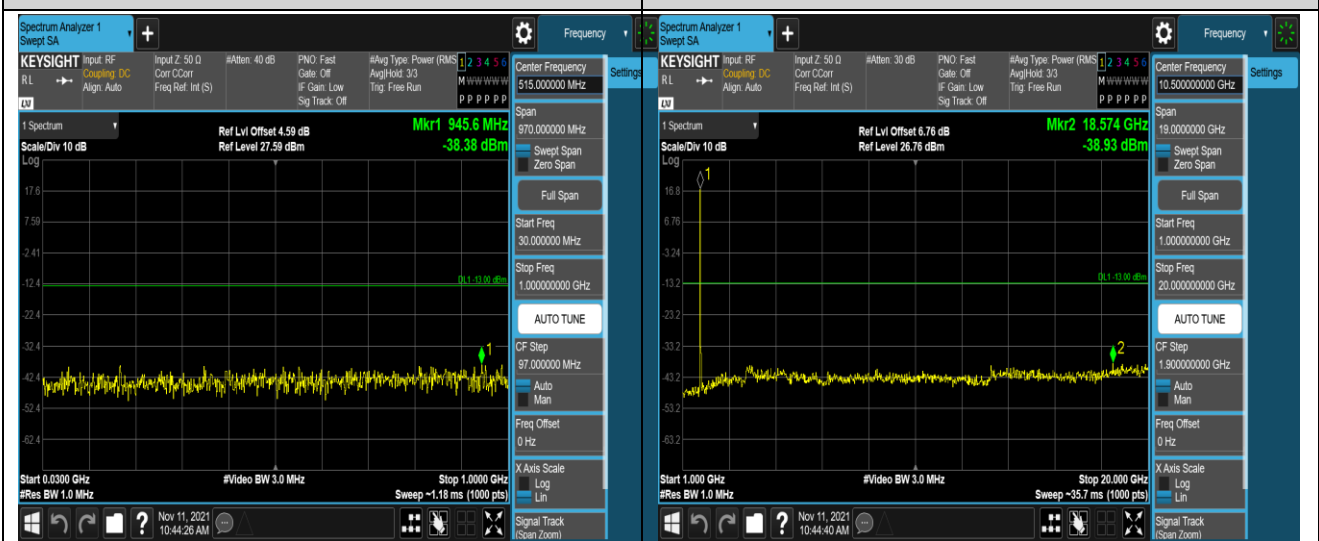

Band4-1.4MHz-QPSK-19957-1RB#0-Range1: 30~1000MHz

Band4-1.4MHz-QPSK-19957-1RB#0-Range2: 1000~20000MHz

Band4-1.4MHz-QPSK-20175-1RB#0-Range1: 30~1000MHz

Band4-1.4MHz-QPSK-20175-1RB#0-Range2: 1000~20000MHz

Band4-1.4MHz-16QAM-20393-1 RB#0-Range 1:30~1000MHz

Band4-1.4MHz-16QAM-20393-1 RB#0-Range 2:1000~20000MHz

Band4-20MHz-QPSK-20050-1 RB#0-Range 1:30~1000MHz

Band4-20MHz-QPSK-20050-1 RB#0-Range 2: 1000~20000MHz

Band4-20MHz-16QAM-20175-1 RB#0-Range 1:30~1000MHz