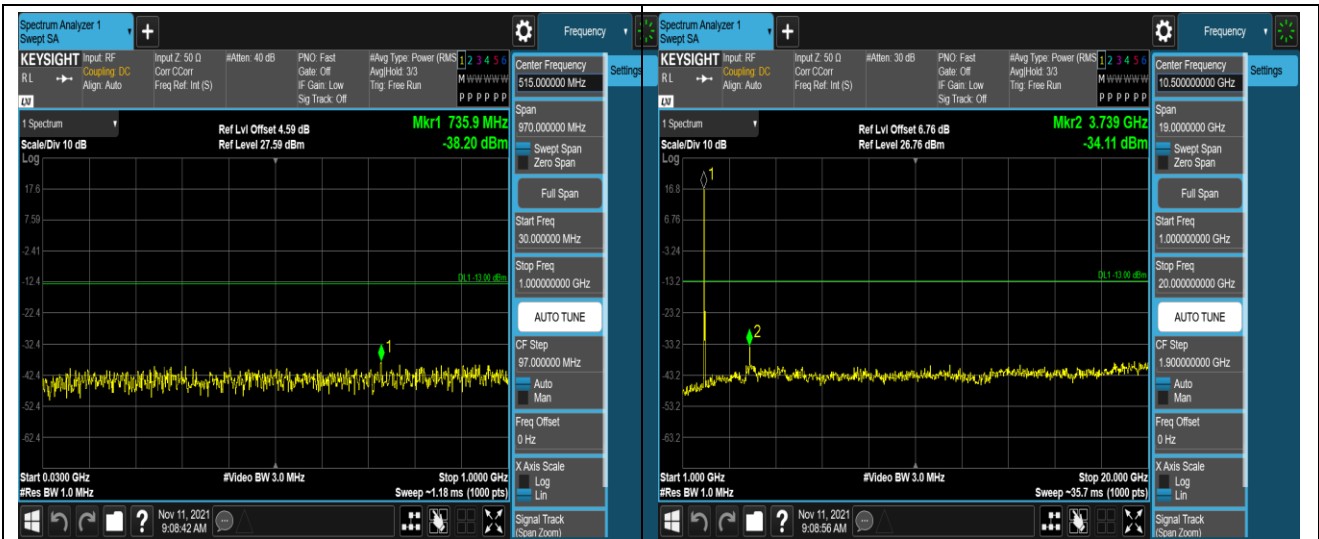

Band2-20MHz-QPSK-18900-1 RB#0-Range 1:30~1000MHz   Band2-20MHz-QPSK-18900-1 RB#0-Range 2: 1000~20000MHz