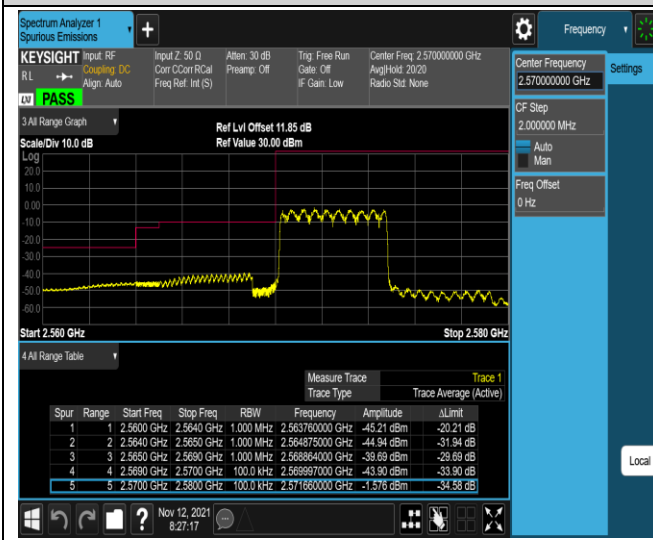

Band7-20MHz-16QAM-21350-1 RB#99

Band7-20MHz-16QAM-21350-100RB#0

Band38-5MHz-QPSK-37775-1RB#0

Band38-5MHz-QPSK-37775-1RB#24

Band38-5MHz-QPSK-37775-25RB#0

Band38-5MHz-QPSK-38225-1RB#0

Band38-5MHz-QPSK-38225-1RB#24