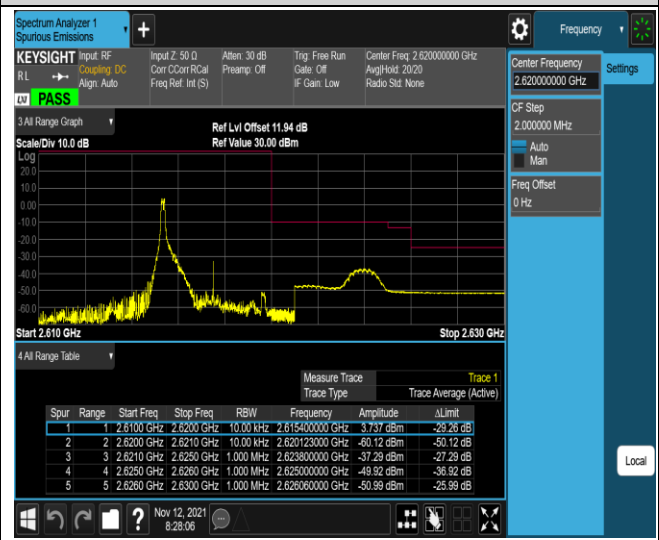

Band7-20MHz-16QAM-21350-1 RB#99

Band7-20MHz-16QAM-21350-100RB#0

Band38-5MHz-QPSK-37775-1RB#0

Band38-5MHz-QPSK-37775-1RB#24

Band38-5MHz-QPSK-37775-25RB#0

Band38-5MHz-QPSK-38225-1RB#0

Band38-5MHz-QPSK-38225-1RB#24