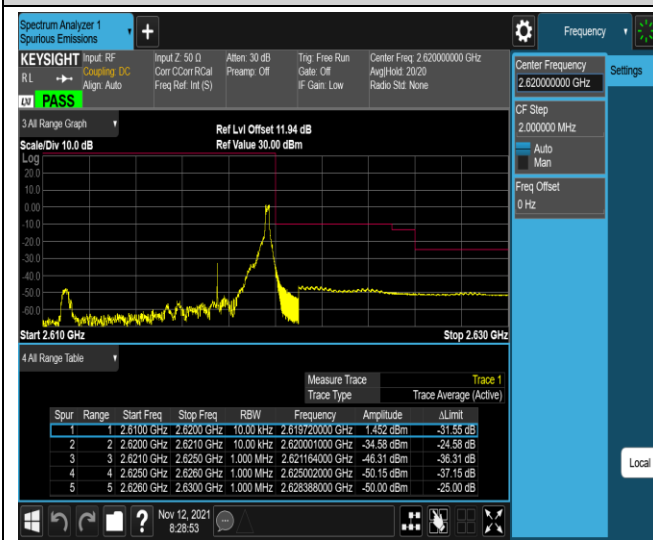

Band7-20MHz-16QAM-21350-1 RB#99

Band7-20MHz-16QAM-21350-100RB#0

Band38-5MHz-QPSK-37775-1RB#0

Band38-5MHz-QPSK-37775-1RB#24

Band38-5MHz-QPSK-37775-25RB#0

Band38-5MHz-QPSK-38225-1RB#0

Band38-5MHz-QPSK-38225-1RB#24