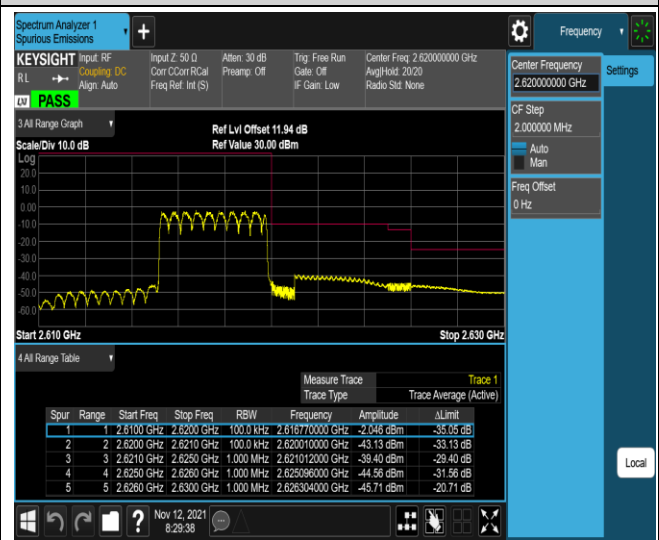

Band7-20MHz-16QAM-21350-1 RB#99

Band7-20MHz-16QAM-21350-100RB#0

Band38-5MHz-QPSK-37775-1RB#0

Band38-5MHz-QPSK-37775-1RB#24

Band38-5MHz-QPSK-37775-25RB#0

Band38-5MHz-QPSK-38225-1RB#0

Band38-5MHz-QPSK-38225-1RB#24