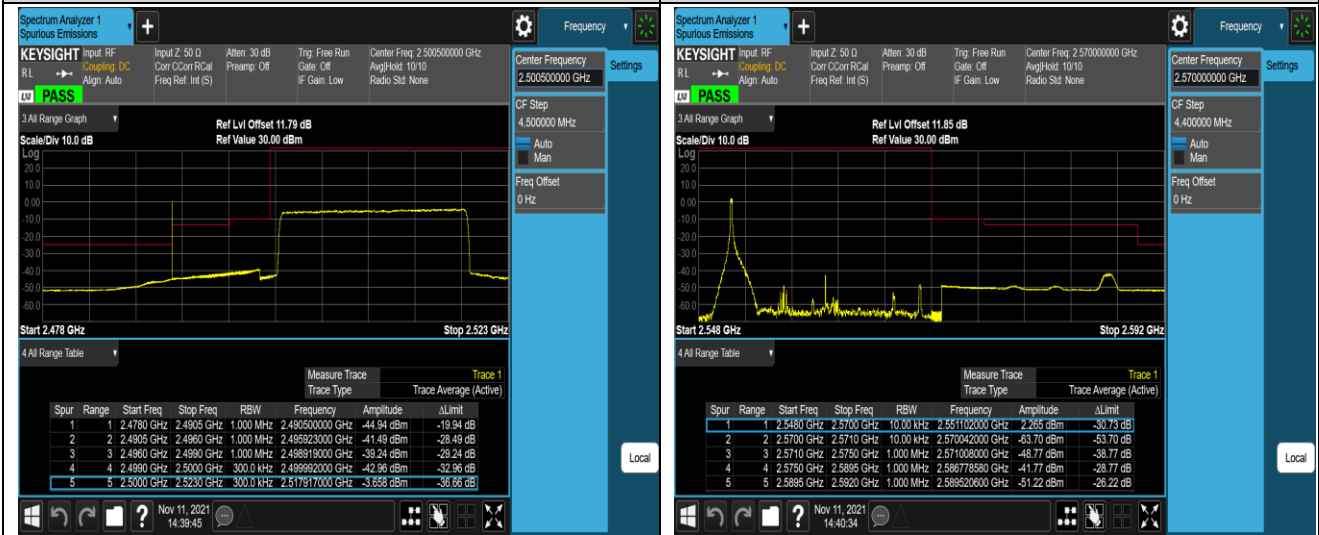

Band7-5MHz-16QAM-21425-25RB#0

Band7-20MHz-QPSK-21350-1 RB#99

Band7-20MHz-QPSK-21350-100RB#0

Band7-20MHz-16QAM-20850-1 RB#0

Band7-20MHz-16QAM-20850-1 RB#99

Band7-20MHz-16QAM-20850-100RB#0

Band7-20MHz-16QAM-21350-1 RB#0