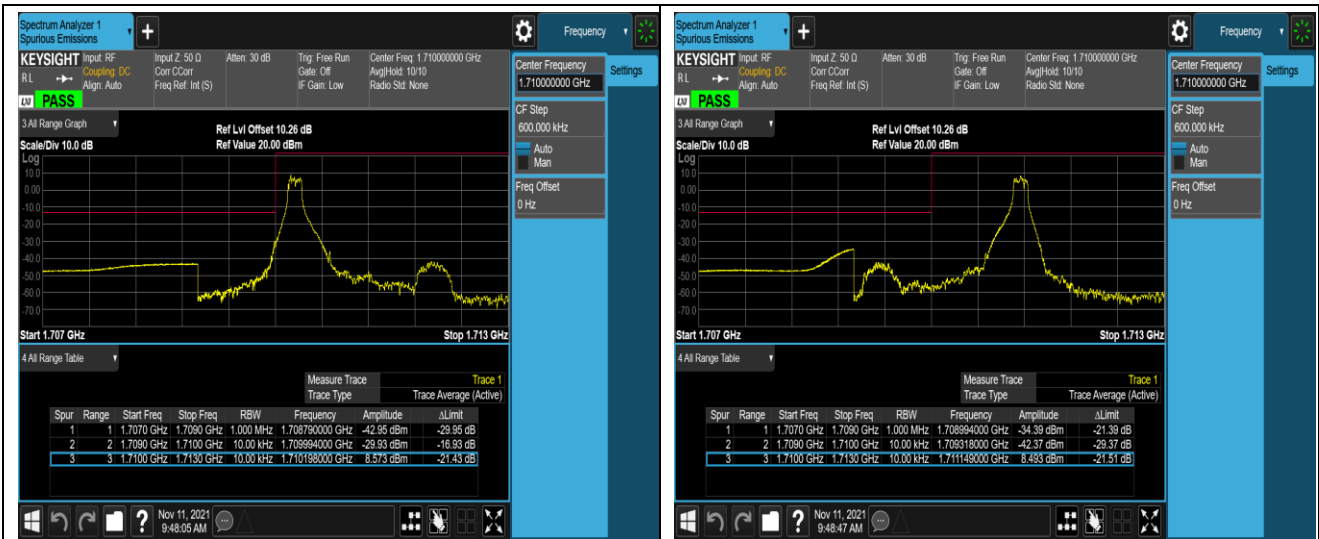

Band2-20MHz-QPSK-18700-100RB#0

Band2-20MHz-QPSK-19100-1RB#0

Band2-20MHz-QPSK-19100-1RB#99

Band2-20MHz-QPSK-19100-100RB#0

Band2-20MHz-16QAM-18700-1 RB#0

Band2-20MHz-16QAM-18700-1 RB#99

Band2-20MHz-16QAM-18700-100RB#0

Band2-20MHz-16QAM-19100-1 RB#0

Band2-20MHz-16QAM-19100-1 RB#99

Band2-20MHz-16QAM-19100-100RB#0

Band4-1.4MHz-QPSK-19957-1RB#0

Band4-1.4MHz-QPSK-19957-1RB#5

Band4-1.4MHz-QPSK-19957-6RB#0

Band4-1.4MHz-QPSK-20393-1RB#0