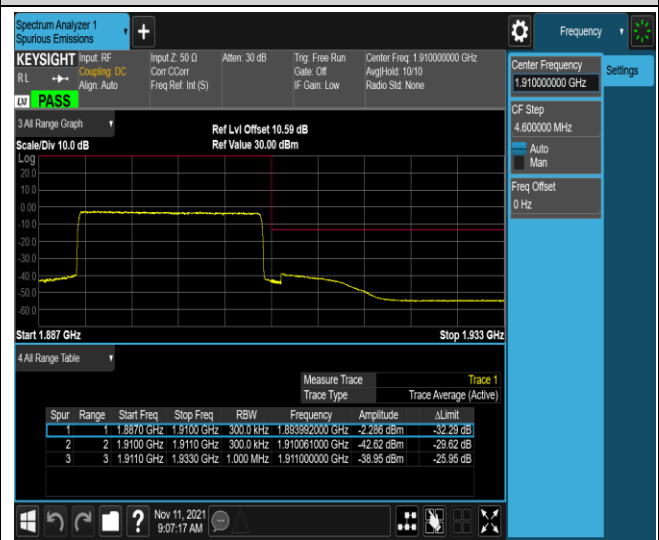

Band2-20MHz-QPSK-18700-100RB#0

Band2-20MHz-QPSK-19100-1RB#0

Band2-20MHz-QPSK-19100-1RB#99

Band2-20MHz-QPSK-19100-100RB#0

Band2-20MHz-16QAM-18700-1 RB#0

Band2-20MHz-16QAM-18700-1 RB#99

Band2-20MHz-16QAM-18700-100RB#0

Band2-20MHz-16QAM-19100-1 RB#0

Band2-20MHz-16QAM-19100-1 RB#99

Band2-20MHz-16QAM-19100-100RB#0

Band4-1.4MHz-QPSK-19957-1RB#0

Band4-1.4MHz-QPSK-19957-1RB#5

Band4-1.4MHz-QPSK-19957-6RB#0

Band4-1.4MHz-QPSK-20393-1RB#0