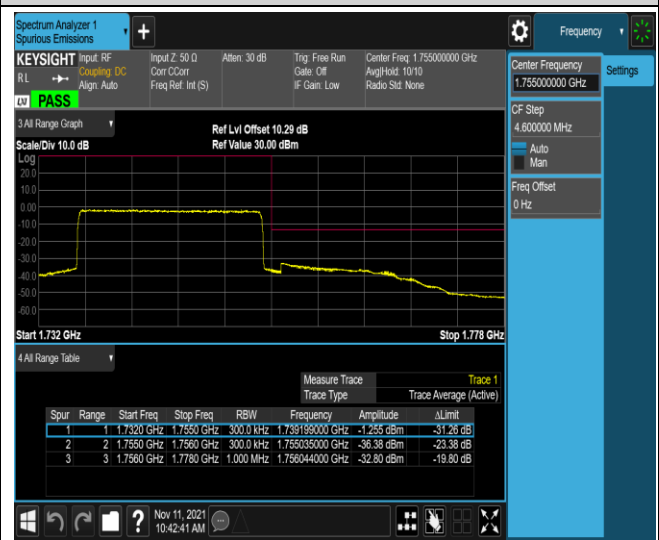

Band4-1.4MHz-16QAM-20393-6RB#0

Band4-20MHz-QPSK-20050-1 RB#0

Band4-20MHz-QPSK-20050-1 RB#99

Band4-20MHz-QPSK-20050-1 100RB#0

Band4-20MHz-QPSK-20300-1 RB#0

Band4-20MHz-QPSK-20300-1 RB#99

Band4-20MHz-QPSK-20300-1 100RB#0