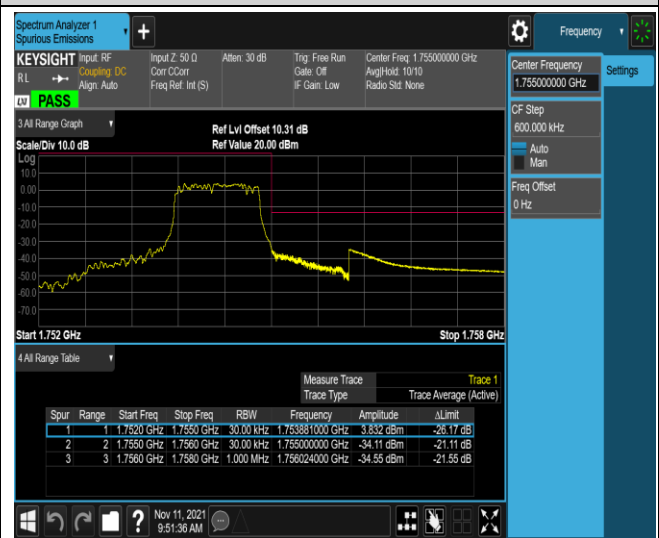

Band2-20MHz-16QAM-19100-1 RB#0

Band2-20MHz-16QAM-19100-1 RB#99

Band2-20MHz-16QAM-19100-100RB#0

Band4-1.4MHz-QPSK-19957-1RB#0

Band4-1.4MHz-QPSK-19957-1RB#5

Band4-1.4MHz-QPSK-19957-6RB#0

Band4-1.4MHz-QPSK-20393-1RB#0