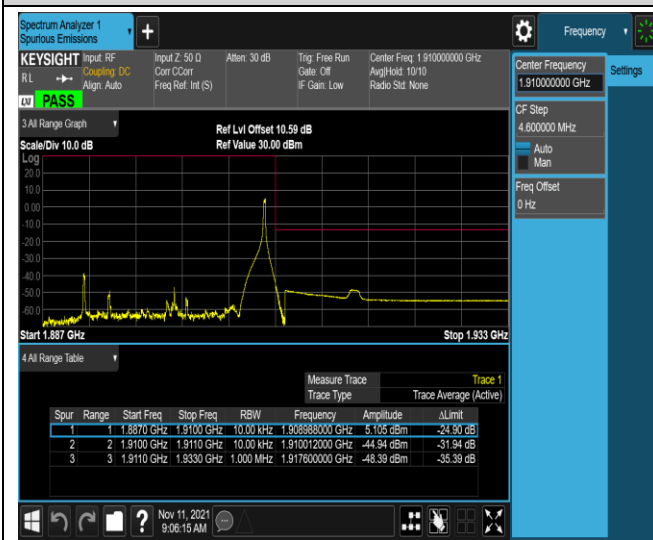

Band2-20MHz-QPSK-19100-1RB#99