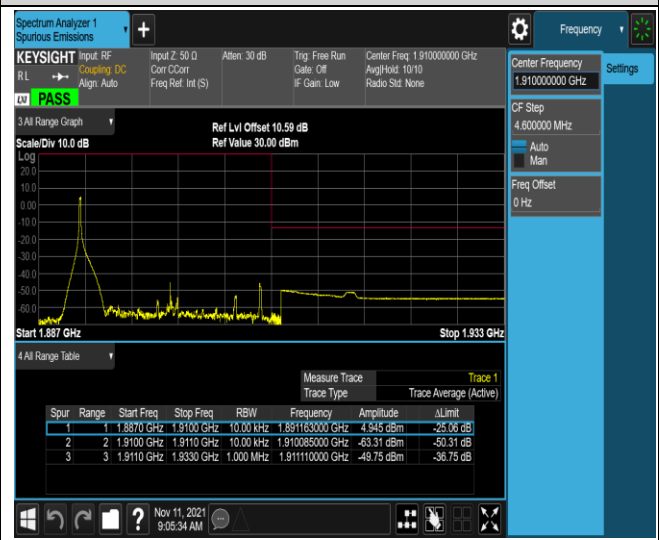

Band2-20MHz-QPSK-19100-1RB#0