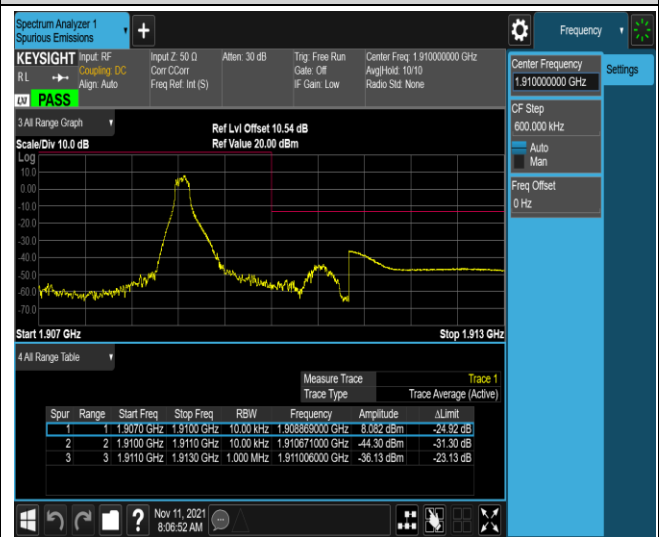

### Test Graphs

Band2-1.4MHz-QPSK-18607-1RB#0

Band2-1.4MHz-QPSK-18607-1RB#5

Band2-1.4MHz-QPSK-18607-6RB#0

Band2-1.4MHz-QPSK-19193-1RB#0

Band2-1.4MHz-QPSK-19193-1RB#5

Band2-1.4MHz-QPSK-19193-6RB#0

Band2-1.4MHz-16QAM-18607-1RB#0