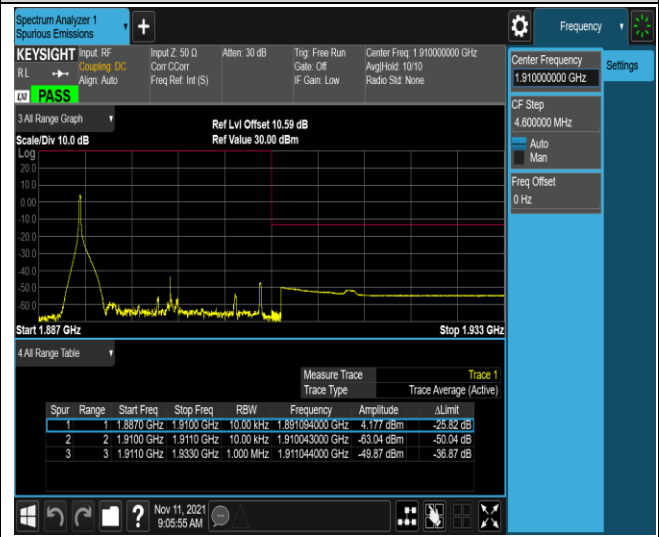

Band2-20MHz-QPSK-18700-100RB#0

Band2-20MHz-QPSK-19100-1RB#0

Band2-20MHz-QPSK-19100-1RB#99

Band2-20MHz-QPSK-19100-100RB#0

Band2-20MHz-16QAM-18700-1 RB#0

Band2-20MHz-16QAM-18700-1 RB#99

Band2-20MHz-16QAM-18700-100RB#0