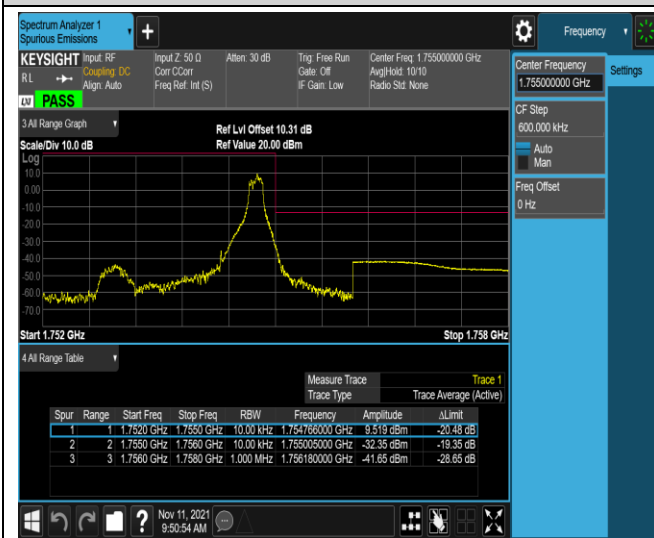

Band2-20MHz-16QAM-19100-1 RB#0

Band2-20MHz-16QAM-19100-1 RB#99

Band2-20MHz-16QAM-19100-100RB#0

Band4-1.4MHz-QPSK-19957-1RB#0

Band4-1.4MHz-QPSK-19957-1RB#5

Band4-1.4MHz-QPSK-19957-6RB#0

Band4-1.4MHz-QPSK-20393-1RB#0