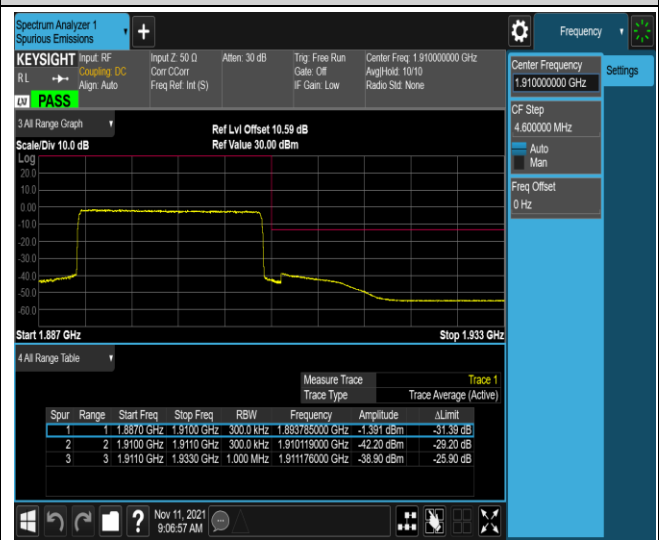

Band2-20MHz-QPSK-19100-100RB#0