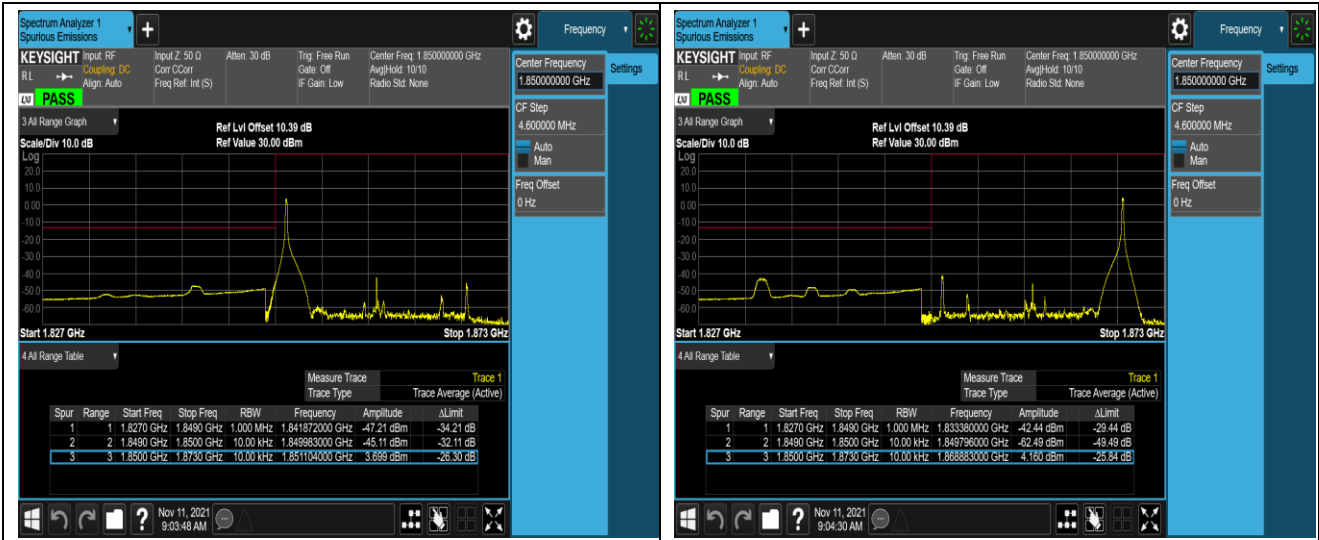

Band2-20MHz-QPSK-18700-100RB#0

Band2-20MHz-QPSK-19100-1RB#0

Band2-20MHz-QPSK-19100-1RB#99

Band2-20MHz-QPSK-19100-100RB#0

Band2-20MHz-16QAM-18700-1 RB#0

Band2-20MHz-16QAM-18700-1 RB#99

Band2-20MHz-16QAM-18700-100RB#0

Band2-20MHz-16QAM-19100-1 RB#0

Band2-20MHz-16QAM-19100-1 RB#99

Band2-20MHz-16QAM-19100-100RB#0

Band4-1.4MHz-QPSK-19957-1RB#0

Band4-1.4MHz-QPSK-19957-1RB#5

Band4-1.4MHz-QPSK-19957-6RB#0

Band4-1.4MHz-QPSK-20393-1RB#0