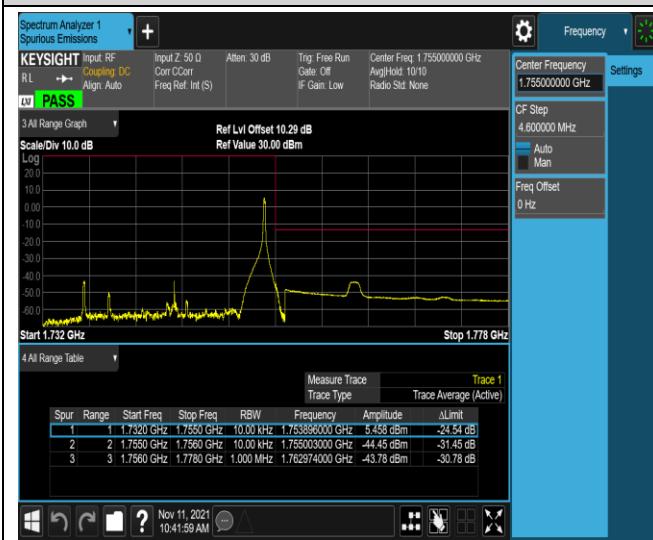

Band4-1.4MHz-16QAM-20393-6RB#0

Band4-20MHz-QPSK-20050-1 RB#0

Band4-20MHz-QPSK-20050-1 RB#99

Band4-20MHz-QPSK-20050-1 100RB#0

Band4-20MHz-QPSK-20300-1 RB#0

Band4-20MHz-QPSK-20300-1 RB#99

Band4-20MHz-QPSK-20300-1 100RB#0