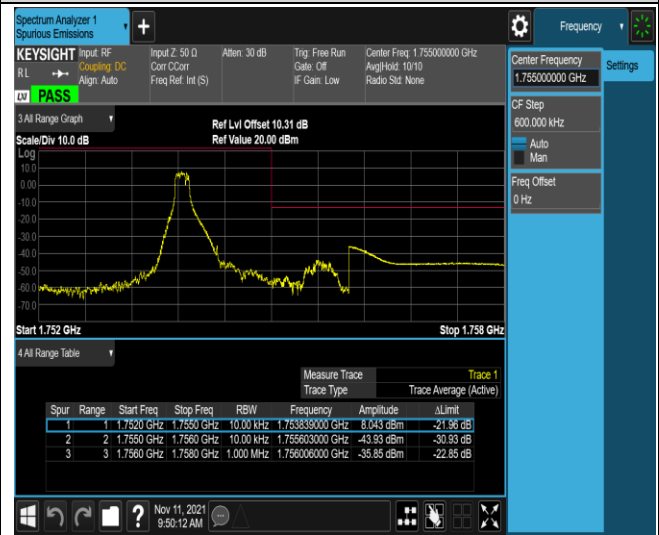

Band2-20MHz-16QAM-19100-1 RB#0

Band2-20MHz-16QAM-19100-1 RB#99

Band2-20MHz-16QAM-19100-100RB#0

Band4-1.4MHz-QPSK-19957-1RB#0

Band4-1.4MHz-QPSK-19957-1RB#5

Band4-1.4MHz-QPSK-19957-6RB#0

Band4-1.4MHz-QPSK-20393-1RB#0