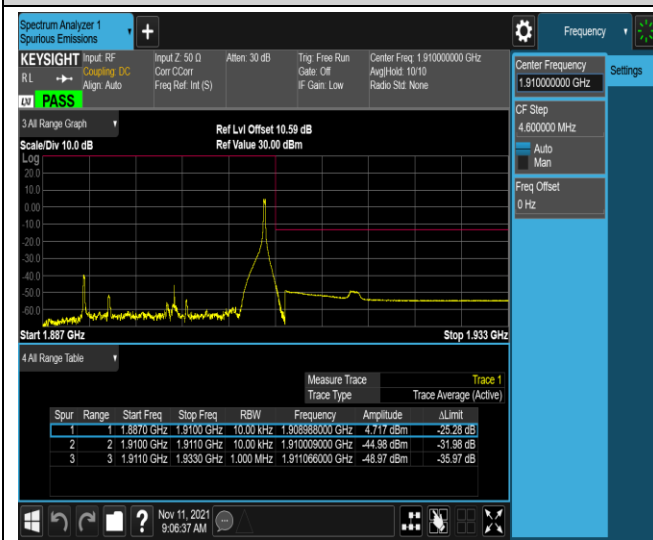

Band2-20MHz-QPSK-18700-100RB#0

Band2-20MHz-QPSK-19100-1RB#0

Band2-20MHz-QPSK-19100-1RB#99

Band2-20MHz-QPSK-19100-100RB#0

Band2-20MHz-16QAM-18700-1 RB#0

Band2-20MHz-16QAM-18700-1 RB#99

Band2-20MHz-16QAM-18700-100RB#0

Band2-20MHz-16QAM-19100-1 RB#0

Band2-20MHz-16QAM-19100-1 RB#99

Band2-20MHz-16QAM-19100-100RB#0

Band4-1.4MHz-QPSK-19957-1RB#0

Band4-1.4MHz-QPSK-19957-1RB#5

Band4-1.4MHz-QPSK-19957-6RB#0

Band4-1.4MHz-QPSK-20393-1RB#0