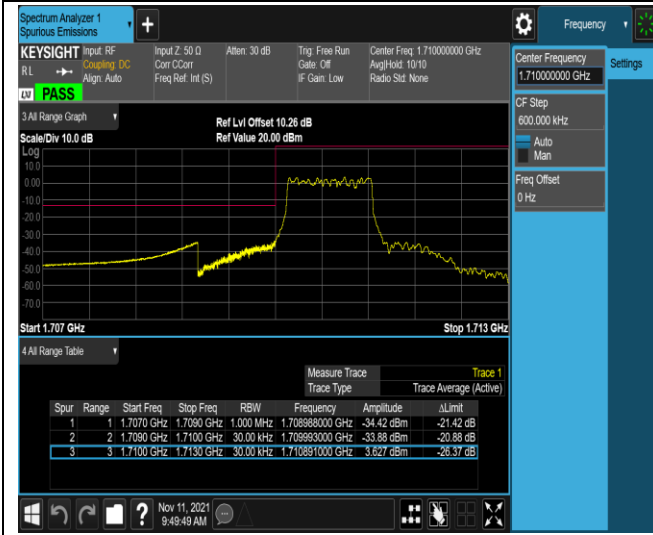

Band4-1.4MHz-16QAM-19957-6RB#0