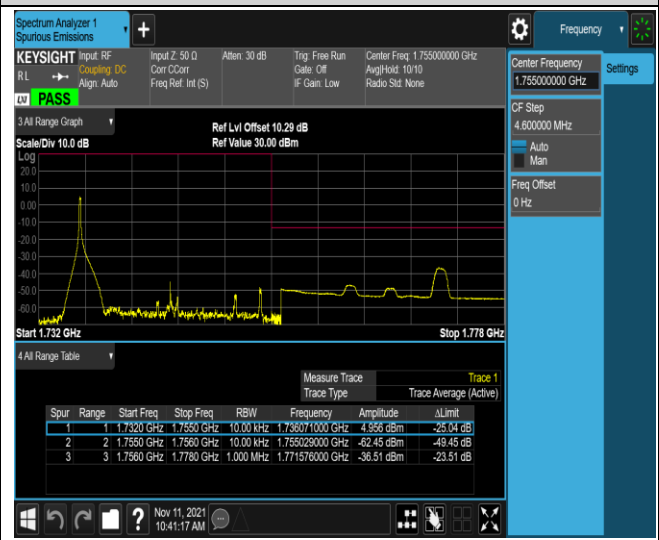

Band4-1.4MHz-16QAM-20393-6RB#0

Band4-20MHz-QPSK-20050-1 RB#0

Band4-20MHz-QPSK-20050-1 RB#99

Band4-20MHz-QPSK-20050-1 100RB#0

Band4-20MHz-QPSK-20300-1 RB#0

Band4-20MHz-QPSK-20300-1 RB#99

Band4-20MHz-QPSK-20300-1 100RB#0