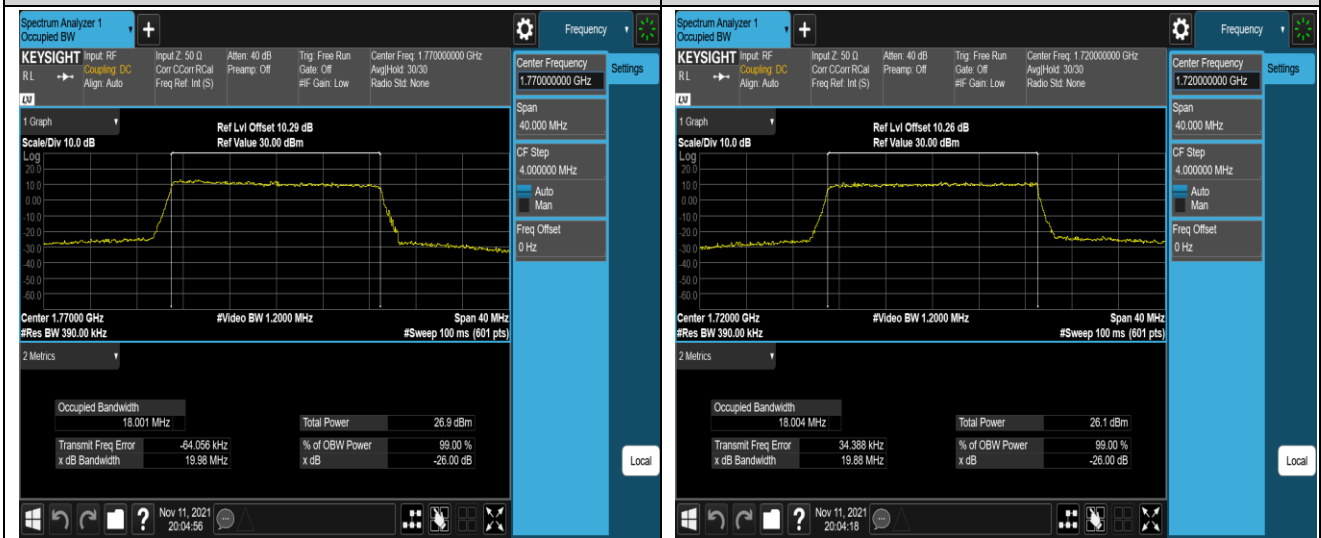

Band66-20MHz-QPSK-132072-100RB#0

Band66-20MHz-QPSK-132322-100RB#0

Band66-20MHz-QPSK-132572-100RB#0

Band66-20MHz-16QAM-132072-100RB#0

Band66-20MHz-16QAM-132322-100RB#0

Band66-20MHz-16QAM-132572-100RB#0

Appendix D: Band Edge