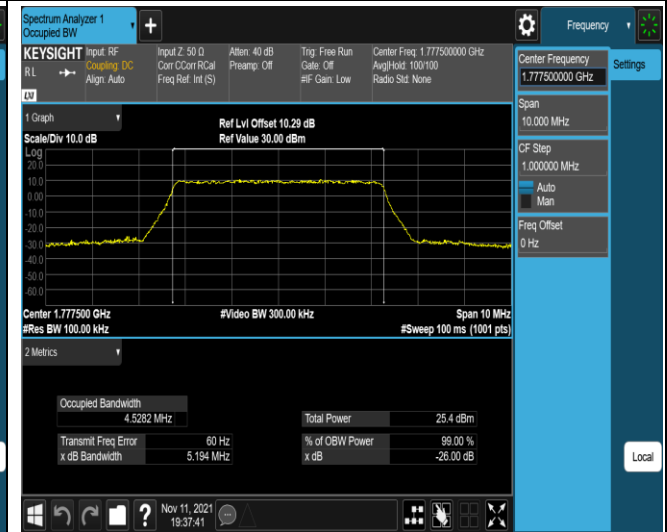

Band66-3MHz-16QAM-131987-15RB#0

Band66-3MHz-16QAM-132322-15RB#0

Band66-3MHz-16QAM-132657-15RB#0

Band66-5MHz-QPSK-131997-25RB#0

Band66-5MHz-QPSK-132322-25RB#0

Band66-5MHz-QPSK-132647-25RB#0

Band66-5MHz-16QAM-131997-25RB#0