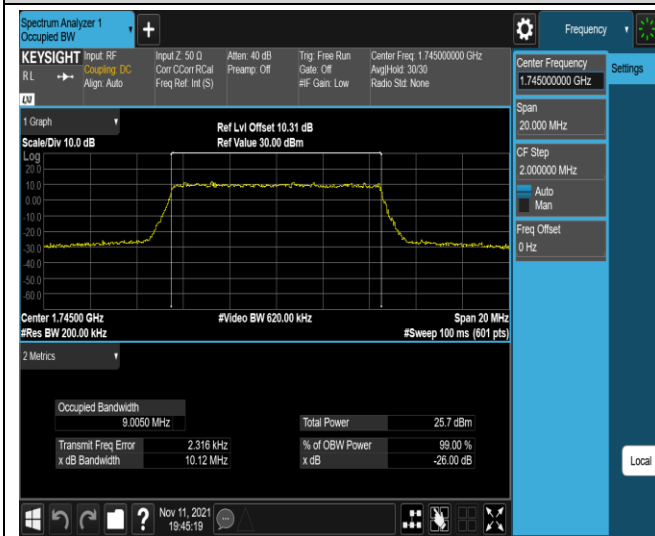

Band66-5MHz-16QAM-132322-25RB#0

Band66-5MHz-16QAM-132647-25RB#0

Band66-10MHz-QPSK-132022-50RB#0

Band66-10MHz-QPSK-132322-50RB#0

Band66-10MHz-QPSK-132622-50RB#0

Band66-10MHz-16QAM-132022-50RB#0

Band66-10MHz-16QAM-132322-50RB#0