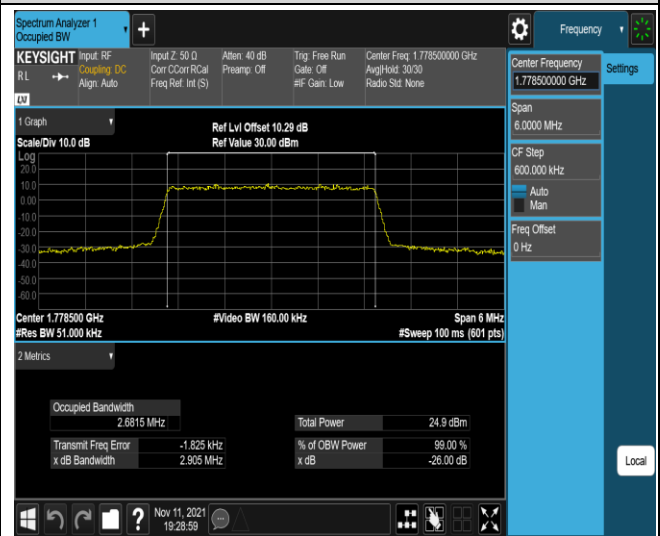

Band66-3MHz-16QAM-131987-15RB#0

Band66-3MHz-16QAM-132657-15RB#0