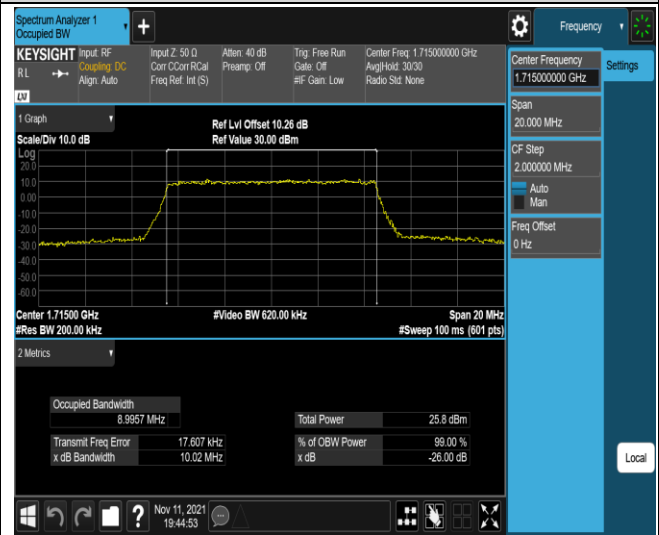

Band66-5MHz-16QAM-132322-25RB#0

Band66-5MHz-16QAM-132647-25RB#0

Band66-10MHz-QPSK-132022-50RB#0

Band66-10MHz-QPSK-132322-50RB#0

Band66-10MHz-QPSK-132622-50RB#0

Band66-10MHz-16QAM-132022-50RB#0

Band66-10MHz-16QAM-132322-50RB#0