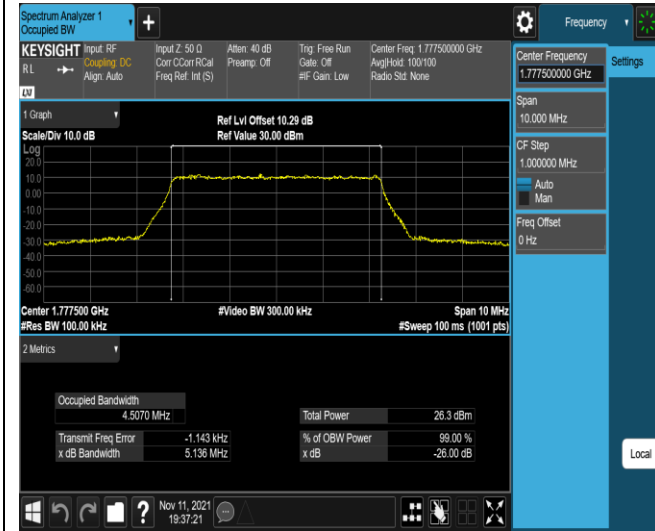

Band66-3MHz-16QAM-131987-15RB#0

Band66-3MHz-16QAM-132322-15RB#0

Band66-3MHz-16QAM-132657-15RB#0

Band66-5MHz-QPSK-131997-25RB#0

Band66-5MHz-QPSK-132322-25RB#0

Band66-5MHz-QPSK-132647-25RB#0

Band66-5MHz-16QAM-131997-25RB#0