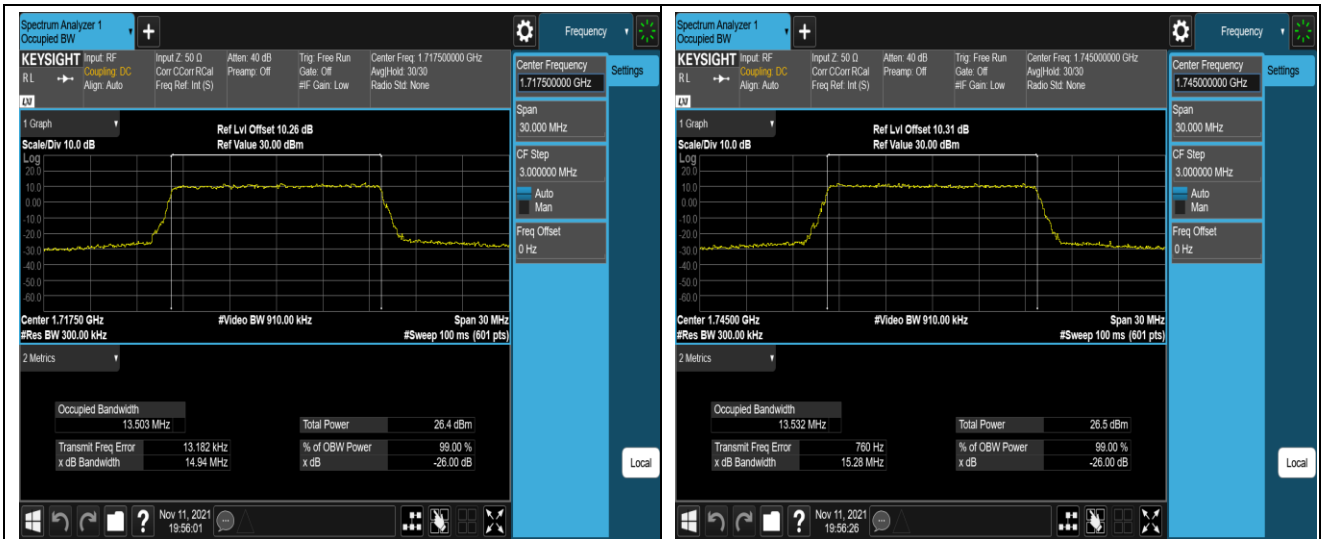

Band66-10MHz-16QAM-132322-50RB#0

Band66-10MHz-16QAM-132622-50RB#0

Band66-15MHz-QPSK-132047-75RB#0

Band66-15MHz-QPSK-132322-75RB#0