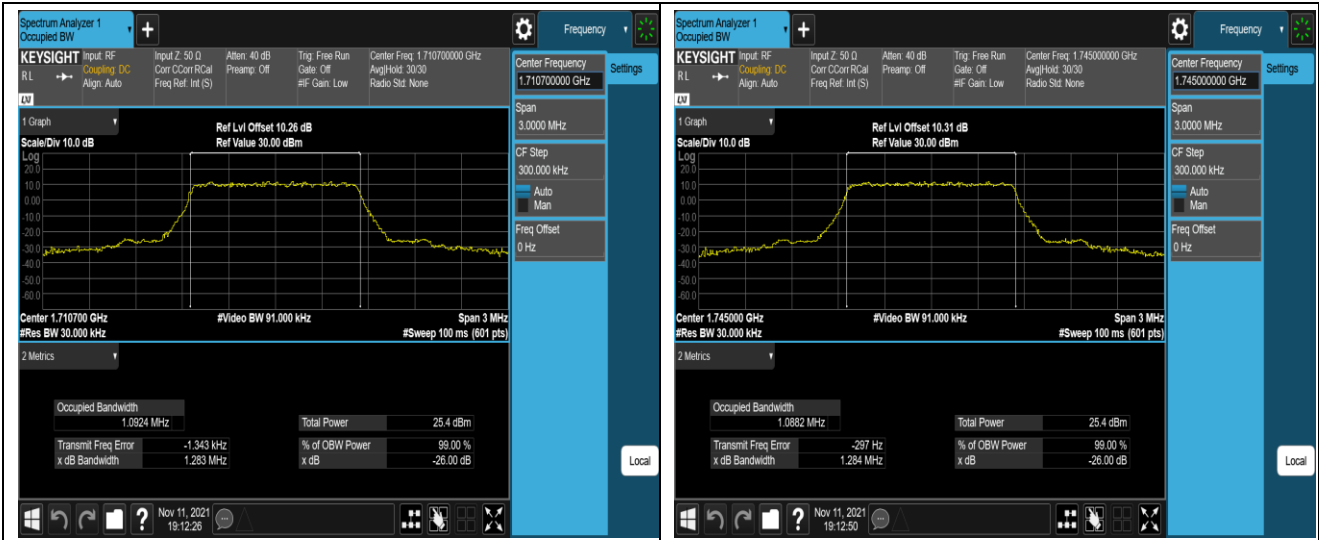

Band41-20MHz-QPSK-40640-100RB#0

Band41-20MHz-QPSK-41140-100RB#0

Band41-20MHz-QPSK-40640-100RB#0

Band41-20MHz-16QAM-40640-100RB#0

Band41-20MHz-16QAM-41140-100RB#0

Band66-1.4MHz-QPSK-131979-6RB#0

Band66-1.4MHz-QPSK-132322-6RB#0