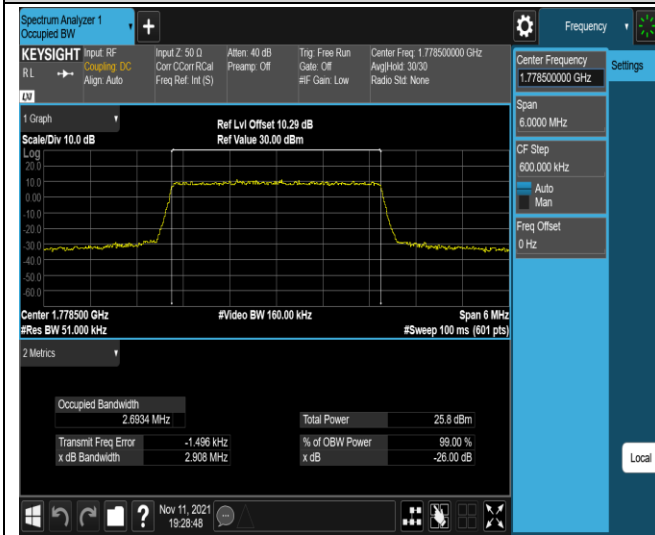

Band66-1.4MHz-QPSK-132665-6RB#0

Band66-1.4MHz-16QAM-131979-6RB#0

Band66-1.4MHz-16QAM-132322-6RB#0

Band66-1.4MHz-16QAM-132665-6RB#0

Band66-3MHz-QPSK-131987-15RB#0

Band66-3MHz-QPSK-132322-15RB#0

Band66-3MHz-QPSK-132657-15RB#0