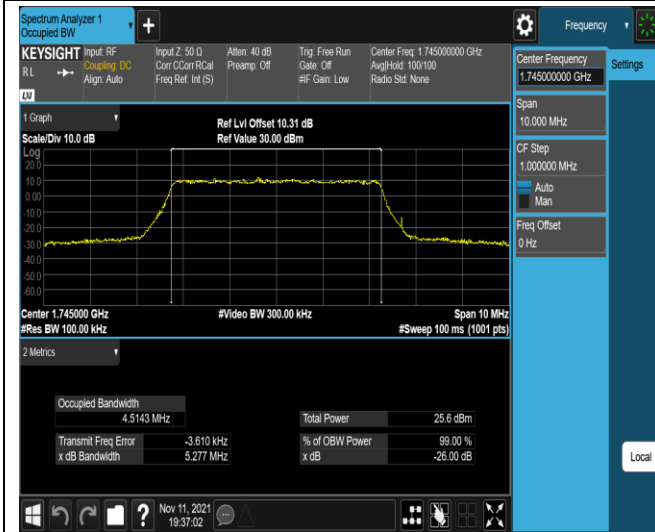

Band66-3MHz-16QAM-131987-15RB#0

Band66-3MHz-16QAM-132322-15RB#0

Band66-3MHz-16QAM-132657-15RB#0

Band66-5MHz-QPSK-131997-25RB#0

Band66-5MHz-QPSK-132322-25RB#0

Band66-5MHz-QPSK-132647-25RB#0

Band66-5MHz-16QAM-131997-25RB#0