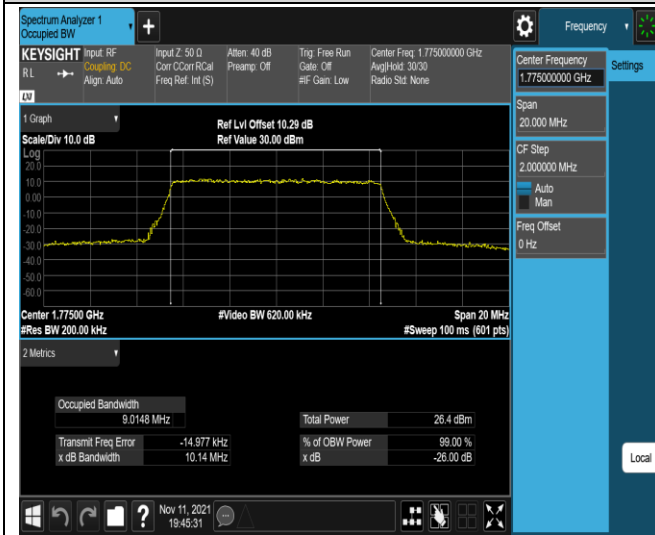

Band66-10MHz-QPSK-132022-50RB#0

Band66-10MHz-QPSK-132622-50RB#0