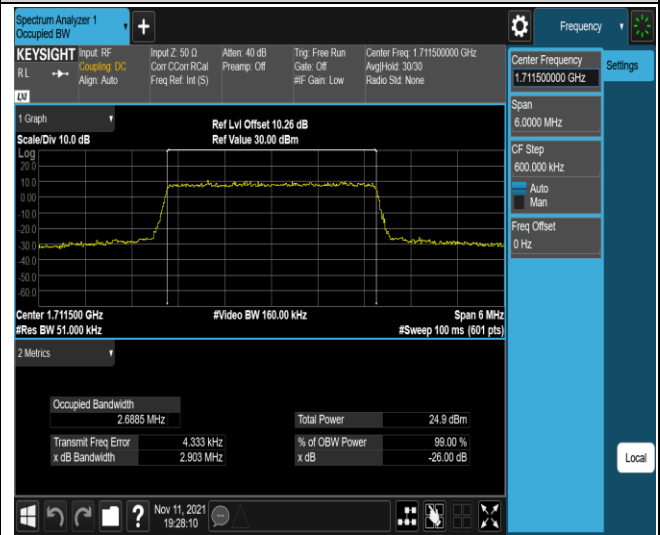

Band66-1.4MHz-QPSK-132665-6RB#0

Band66-1.4MHz-16QAM-131979-6RB#0

Band66-1.4MHz-16QAM-132322-6RB#0

Band66-1.4MHz-16QAM-132665-6RB#0

Band66-3MHz-QPSK-131987-15RB#0

Band66-3MHz-QPSK-132322-15RB#0

Band66-3MHz-QPSK-132657-15RB#0