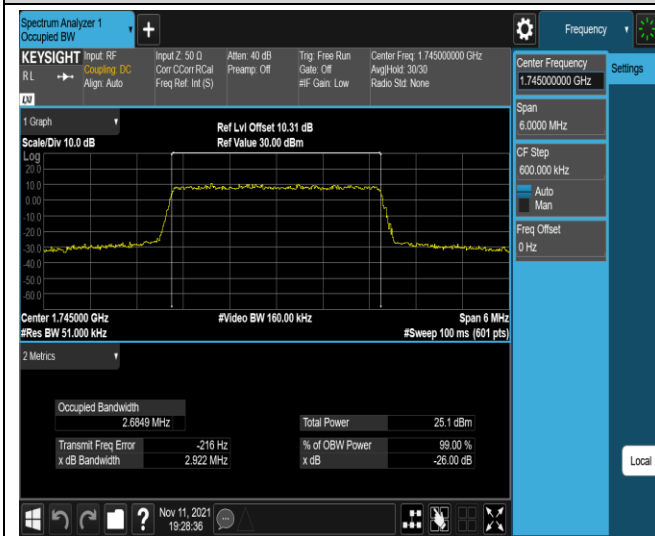

Band66-3MHz-QPSK-132657-15RB#0

Band66-3MHz-16QAM-132322-15RB#0