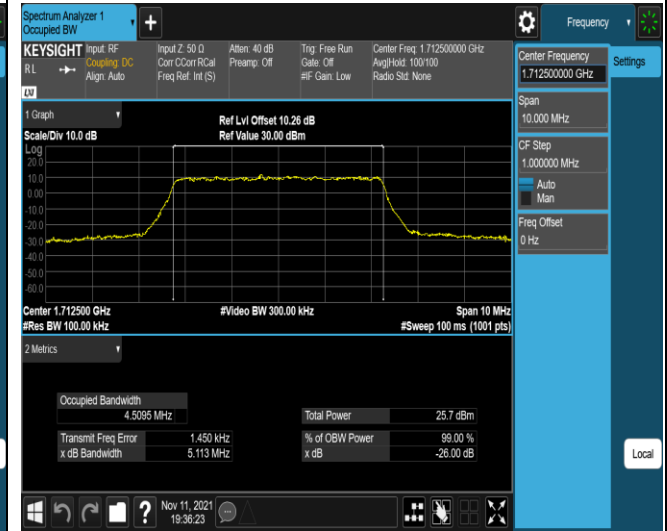

Band66-3MHz-16QAM-131987-15RB#0

Band66-3MHz-16QAM-132322-15RB#0

Band66-3MHz-16QAM-132657-15RB#0

Band66-5MHz-QPSK-131997-25RB#0

Band66-5MHz-QPSK-132322-25RB#0

Band66-5MHz-QPSK-132647-25RB#0

Band66-5MHz-16QAM-131997-25RB#0