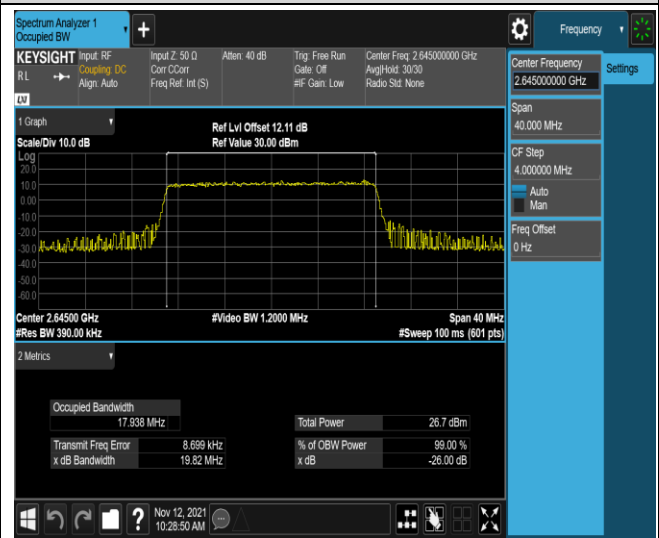

Band41-20MHz-QPSK-40640-100RB#0

Band41-20MHz-QPSK-41140-100RB#0

Band41-20MHz-QPSK-40640-100RB#0

Band41-20MHz-16QAM-40640-100RB#0

Band41-20MHz-16QAM-41140-100RB#0

Band66-1.4MHz-QPSK-131979-6RB#0

Band66-1.4MHz-QPSK-132322-6RB#0