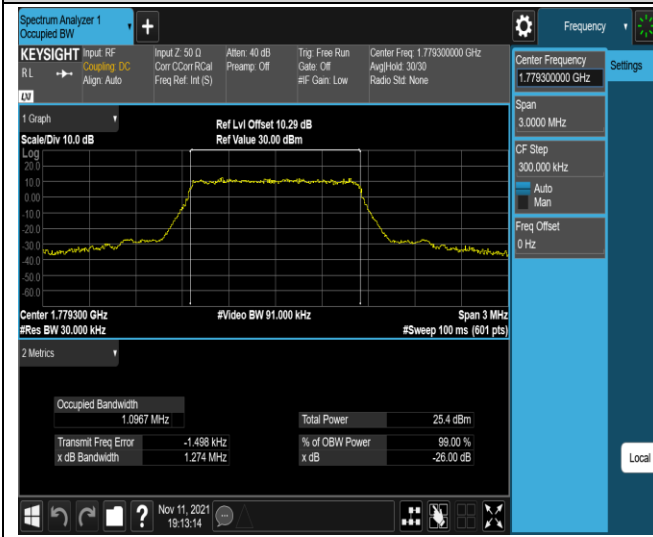

Band41-20MHz-QPSK-40640-100RB#0

Band41-20MHz-QPSK-41140-100RB#0

Band41-20MHz-QPSK-40640-100RB#0

Band41-20MHz-16QAM-40640-100RB#0

Band41-20MHz-16QAM-41140-100RB#0

Band66-1.4MHz-QPSK-131979-6RB#0

Band66-1.4MHz-QPSK-132322-6RB#0