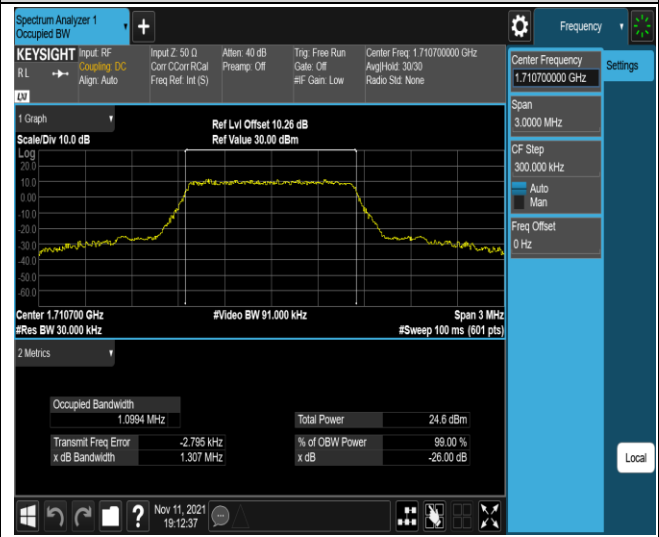

Band41-20MHz-QPSK-40640-100RB#0

Band41-20MHz-QPSK-41140-100RB#0

Band41-20MHz-QPSK-40640-100RB#0

Band41-20MHz-16QAM-40640-100RB#0

Band41-20MHz-16QAM-41140-100RB#0

Band66-1.4MHz-QPSK-131979-6RB#0

Band66-1.4MHz-QPSK-132322-6RB#0