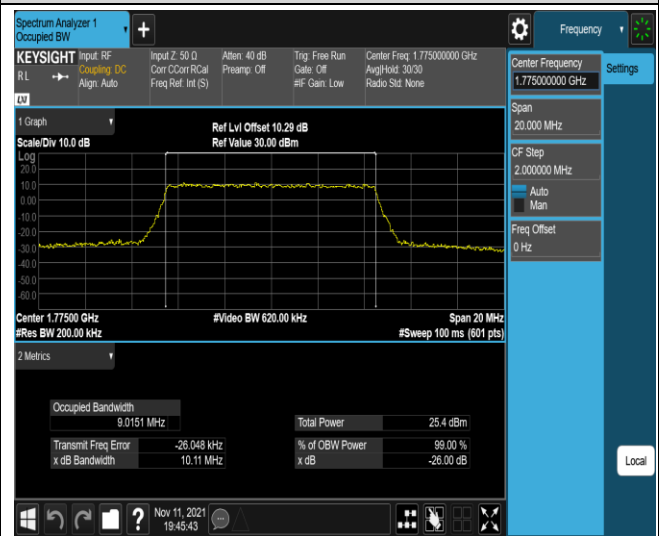

Band66-5MHz-16QAM-132322-25RB#0

Band66-5MHz-16QAM-132647-25RB#0

Band66-10MHz-QPSK-132022-50RB#0

Band66-10MHz-QPSK-132322-50RB#0

Band66-10MHz-QPSK-132622-50RB#0

Band66-10MHz-16QAM-132022-50RB#0

Band66-10MHz-16QAM-132322-50RB#0