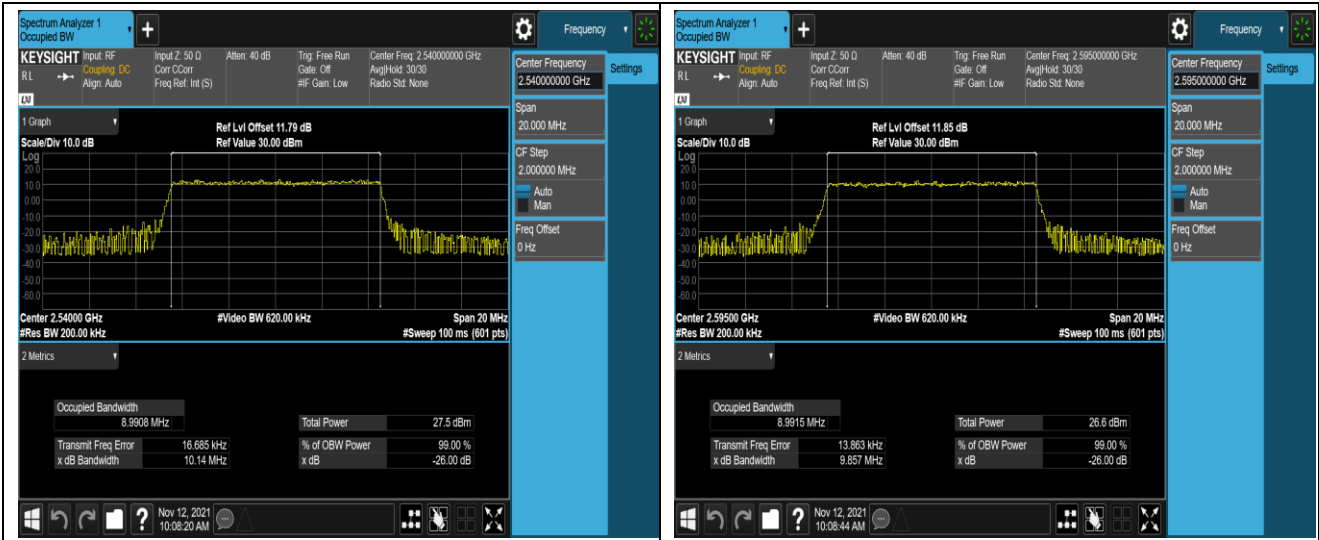

Band38-20MHz-QPSK-38000-100RB#0

Band38-20MHz-QPSK-38150-100RB#0

Band38-20MHz-16QAM-37850-100RB#0

Band38-20MHz-16QAM-38000-100RB#0

Band38-20MHz-16QAM-38150-100RB#0

Band41-10MHz-QPSK-40090-50RB#0

Band41-10MHz-QPSK-40640-50RB#0