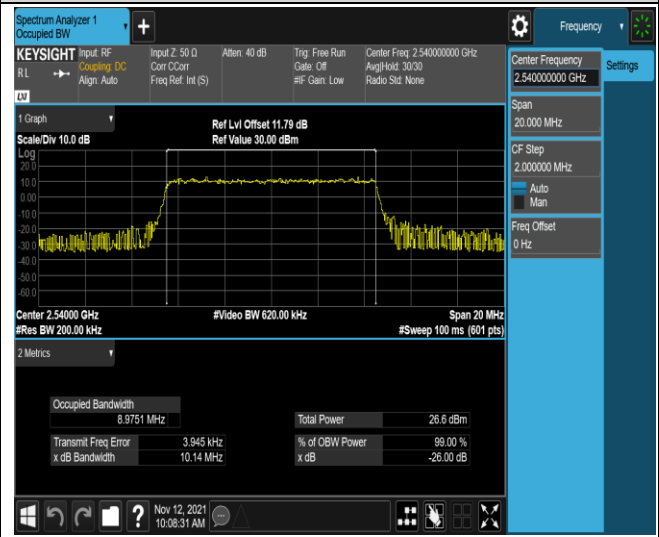

Band41-10MHz-QPSK-40640-50RB#0

Band41-10MHz-16QAM-40090-50RB#0