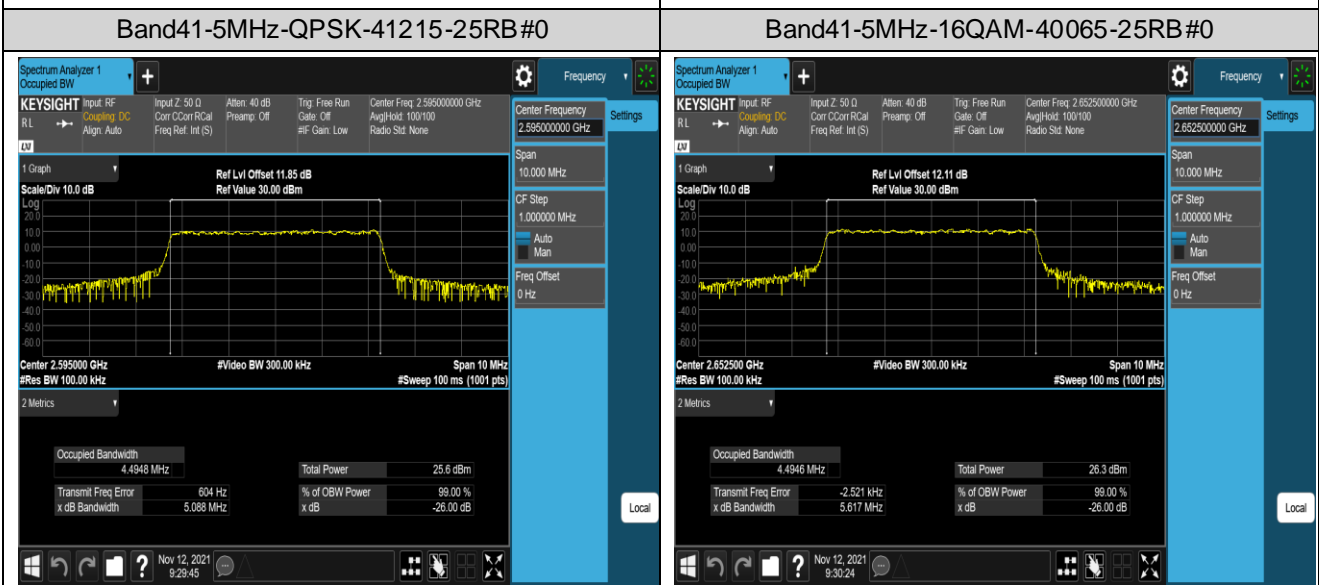

Band38-20MHz-QPSK-38000-100RB#0

Band38-20MHz-QPSK-38150-100RB#0

Band38-20MHz-16QAM-37850-100RB#0

Band38-20MHz-16QAM-38000-100RB#0

Band38-20MHz-16QAM-38150-100RB#0

Band41-10MHz-QPSK-40090-50RB#0

Band41-10MHz-QPSK-40640-50RB#0