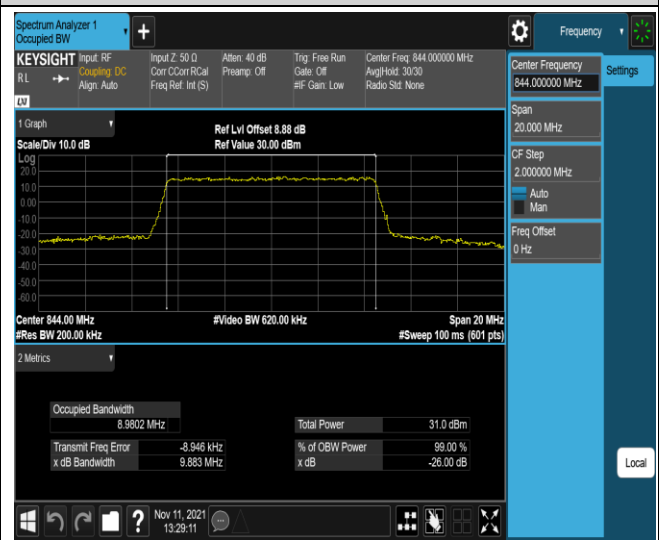

Band5-10MHz-QPSK-20450-50RB#0

Band5-10MHz-QPSK-20525-50RB#0

Band5-10MHz-QPSK-20600-50RB#0

Band5-10MHz-16QAM-20450-50RB#0

Band5-10MHz-16QAM-20525-50RB#0

Band5-10MHz-16QAM-20600-50RB#0

Band7-5MHz-QPSK-20775-25RB#0