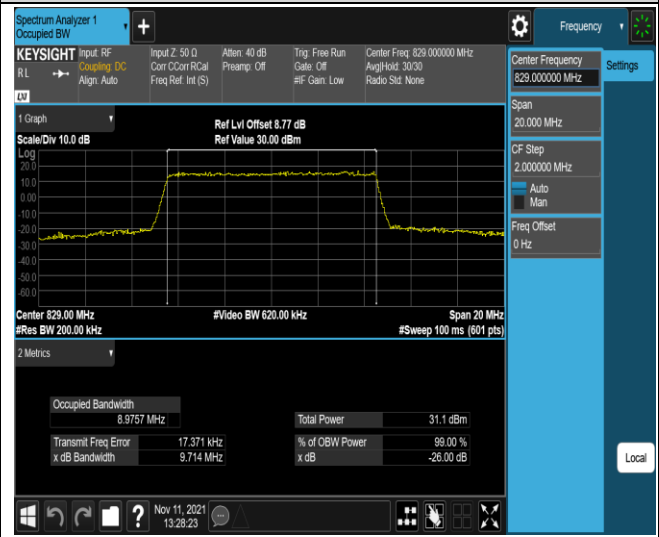

Band5-10MHz-QPSK-20450-50RB#0

Band5-10MHz-QPSK-20525-50RB#0

Band5-10MHz-QPSK-20600-50RB#0

Band5-10MHz-16QAM-20450-50RB#0

Band5-10MHz-16QAM-20525-50RB#0

Band5-10MHz-16QAM-20600-50RB#0

Band7-5MHz-QPSK-20775-25RB#0