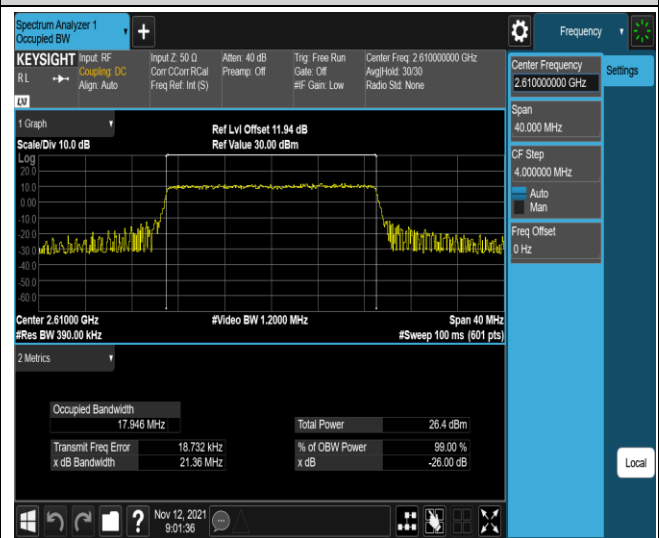

Band38-20MHz-QPSK-38000-100RB#0

Band38-20MHz-QPSK-38150-100RB#0

Band38-20MHz-16QAM-37850-100RB#0

Band38-20MHz-16QAM-38000-100RB#0

Band38-20MHz-16QAM-38150-100RB#0

Band41-10MHz-QPSK-40090-50RB#0

Band41-10MHz-QPSK-40640-50RB#0