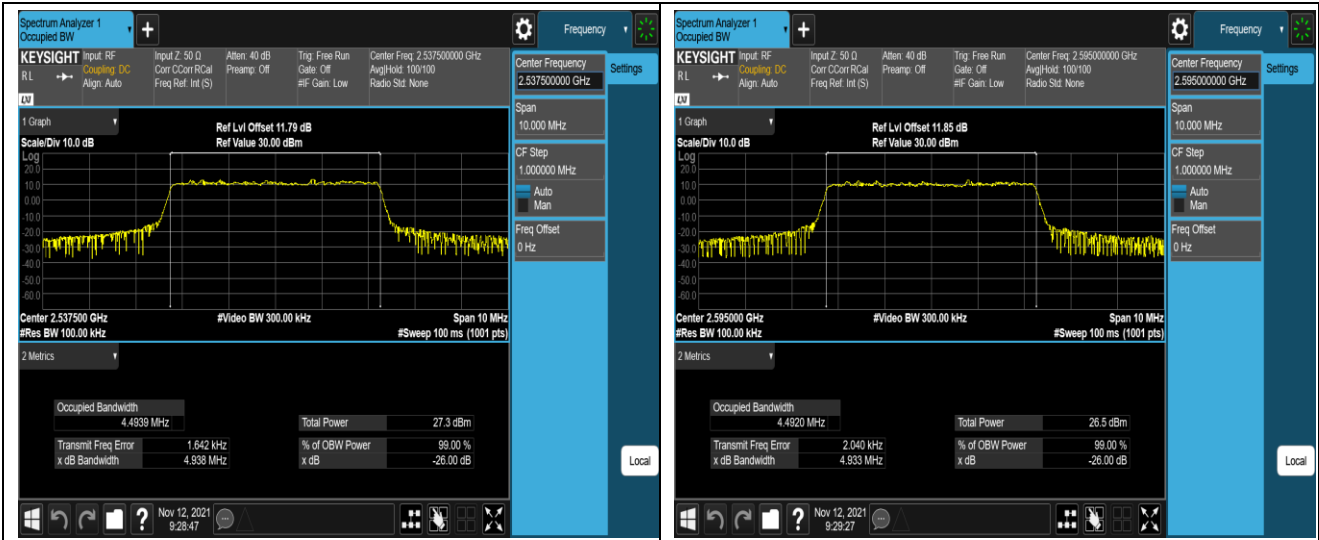

Band38-20MHz-QPSK-38000-100RB#0

Band38-20MHz-QPSK-38150-100RB#0

Band38-20MHz-16QAM-37850-100RB#0

Band38-20MHz-16QAM-38000-100RB#0

Band38-20MHz-16QAM-38150-100RB#0

Band41-10MHz-QPSK-40090-50RB#0

Band41-10MHz-QPSK-40640-50RB#0