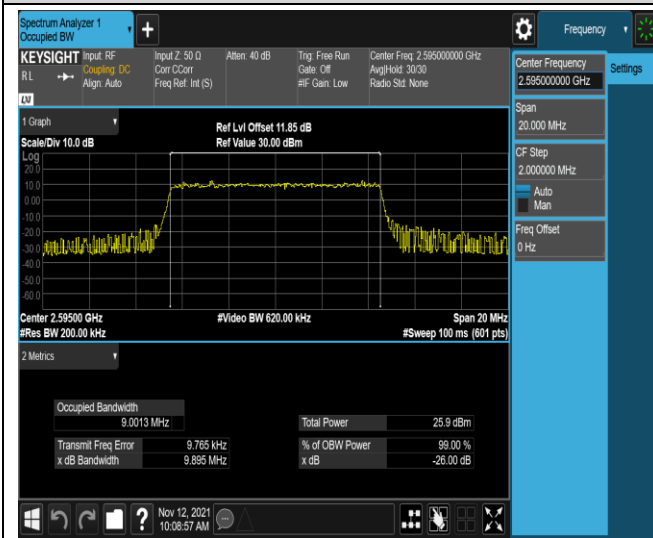

Band41-10MHz-QPSK-41190-50RB#0

Band41-10MHz-16QAM-40640-50RB#0