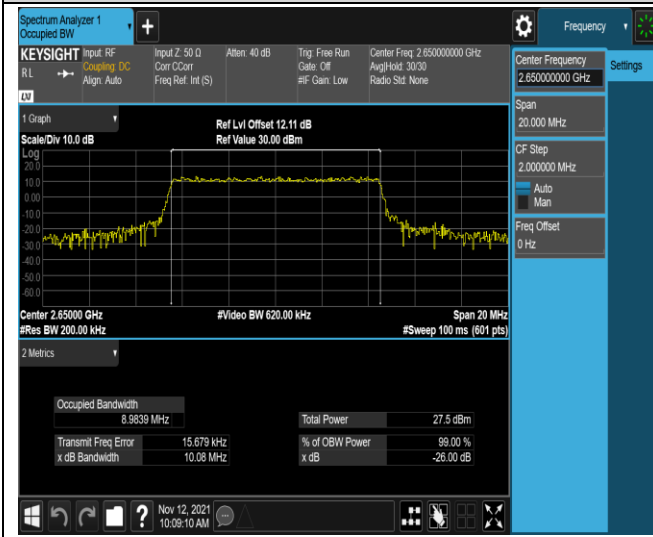

Band38-20MHz-QPSK-38000-100RB#0

Band38-20MHz-QPSK-38150-100RB#0

Band38-20MHz-16QAM-37850-100RB#0

Band38-20MHz-16QAM-38000-100RB#0

Band38-20MHz-16QAM-38150-100RB#0

Band41-10MHz-QPSK-40090-50RB#0

Band41-10MHz-QPSK-40640-50RB#0