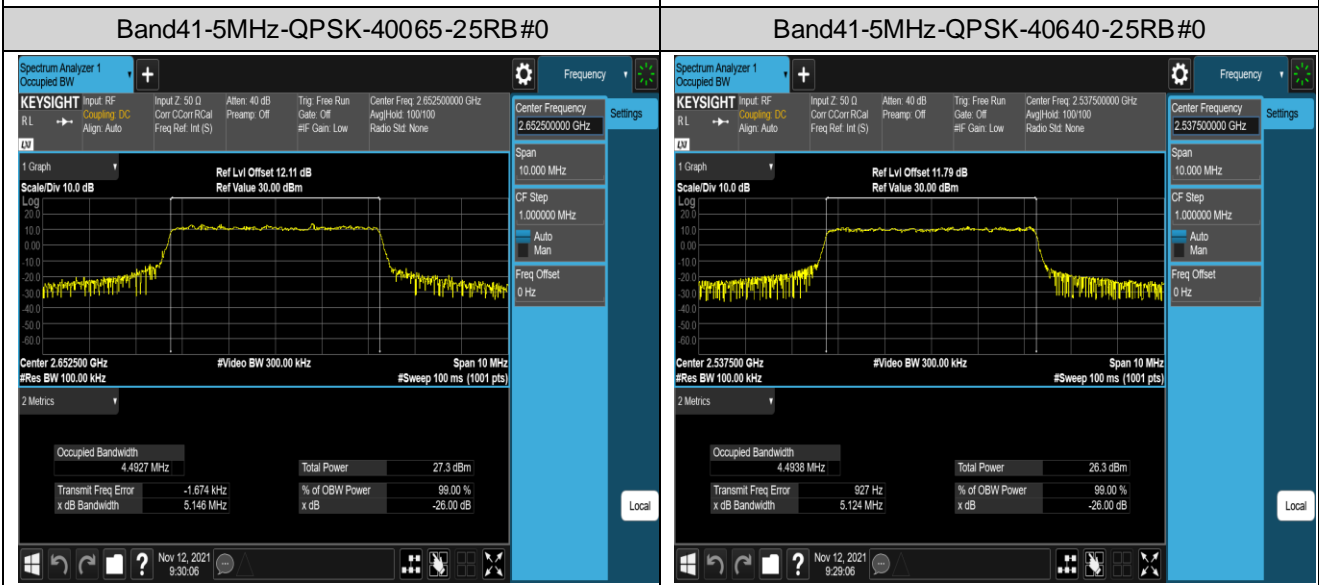

Band38-20MHz-QPSK-38000-100RB#0

Band38-20MHz-QPSK-38150-100RB#0

Band38-20MHz-16QAM-37850-100RB#0

Band38-20MHz-16QAM-38000-100RB#0

Band38-20MHz-16QAM-38150-100RB#0

Band41-10MHz-QPSK-40090-50RB#0

Band41-10MHz-QPSK-40640-50RB#0