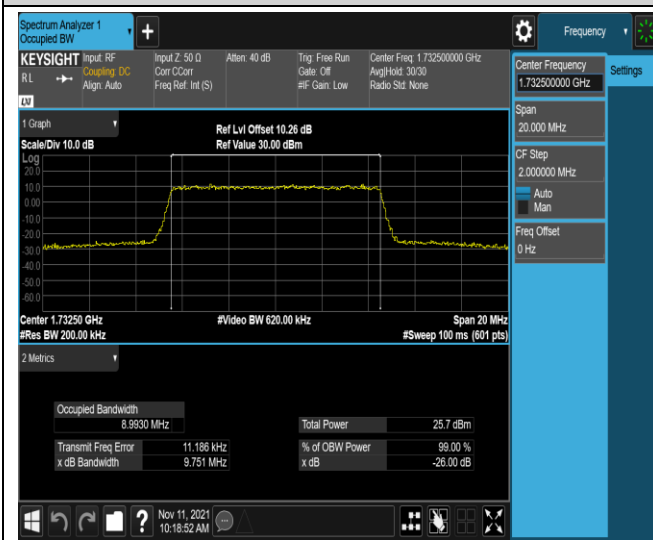

Band4-5MHz-16QAM-20175-25RB#0

Band4-5MHz-16QAM-20375-25RB#0

Band4-10MHz-QPSK-20000-50RB#0

Band4-10MHz-QPSK-20175-50RB#0

Band4-10MHz-QPSK-20350-50RB#0

Band4-10MHz-16QAM-20000-50RB#0

Band4-10MHz-16QAM-20175-50RB#0