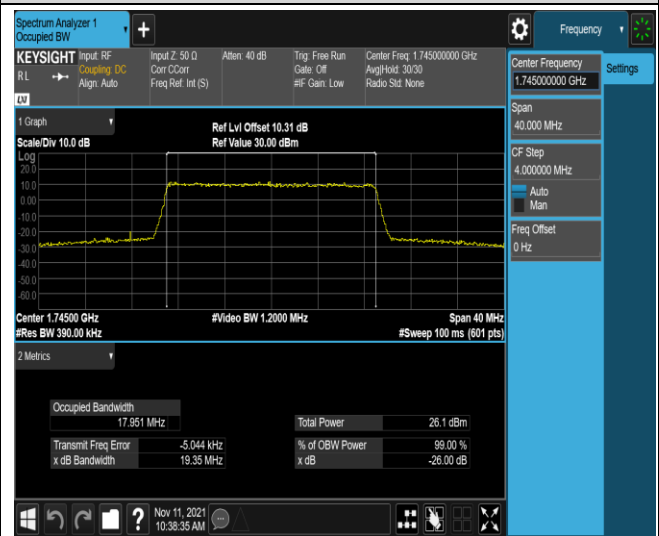

Band4-10MHz-16QAM-20350-50RB#0

Band4-20MHz-QPSK-20050-100RB#0

Band4-20MHz-QPSK-20175-100RB#0

Band4-20MHz-QPSK-20300-100RB#0

Band4-20MHz-16QAM-20050-100RB#0

Band4-20MHz-16QAM-20175-100RB#0

Band4-20MHz-16QAM-20300-100RB#0