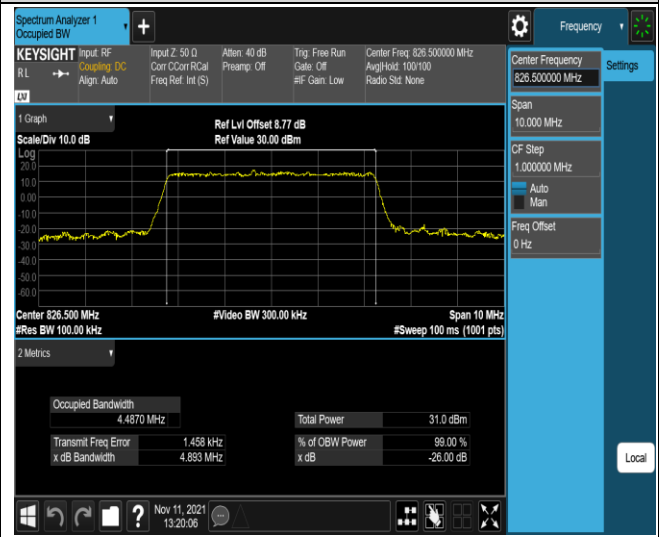

Band5-3MHz-QPSK-20525-15RB#0

Band5-3MHz-QPSK-20635-15RB#0

Band5-3MHz-16QAM-20415-15RB#0

Band5-3MHz-16QAM-20525-15RB#0

Band5-3MHz-16QAM-20635-15RB#0

Band5-5MHz-QPSK-20425-25RB#0

Band5-5MHz-QPSK-20525-25RB#0

Band5-5MHz-QPSK-20625-25RB#0