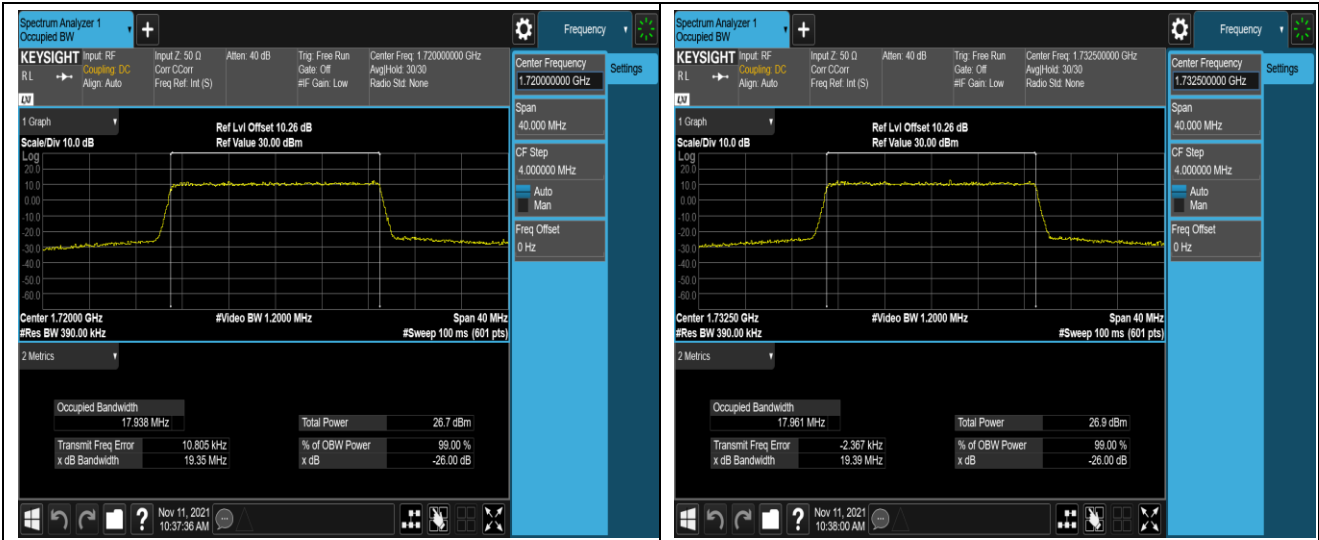

Band4-20MHz-QPSK-20050-100RB#0

Band4-20MHz-QPSK-20175-100RB#0