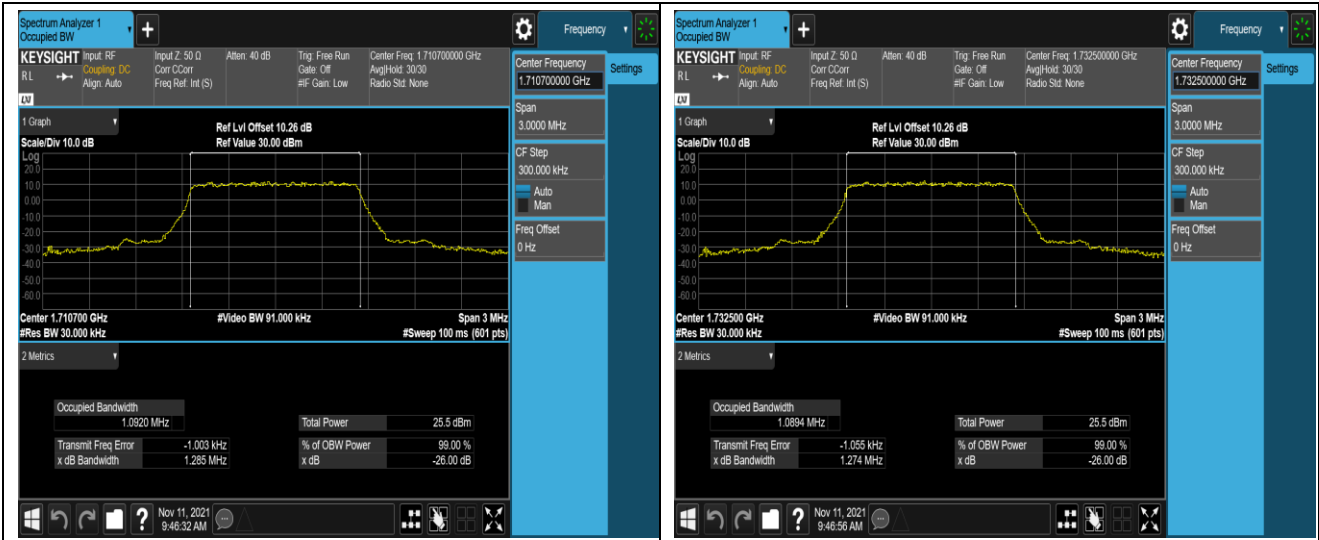

Band2-20MHz-QPSK-18700-100RB#0

Band2-20MHz-QPSK-18900-100RB#0

Band2-20MHz-QPSK-19100-100RB#0

Band2-20MHz-16QAM-18700-100RB#0

Band2-20MHz-16QAM-18900-100RB#0

Band2-20MHz-16QAM-19100-100RB#0

Band4-1.4MHz-QPSK-19957-6RB#0