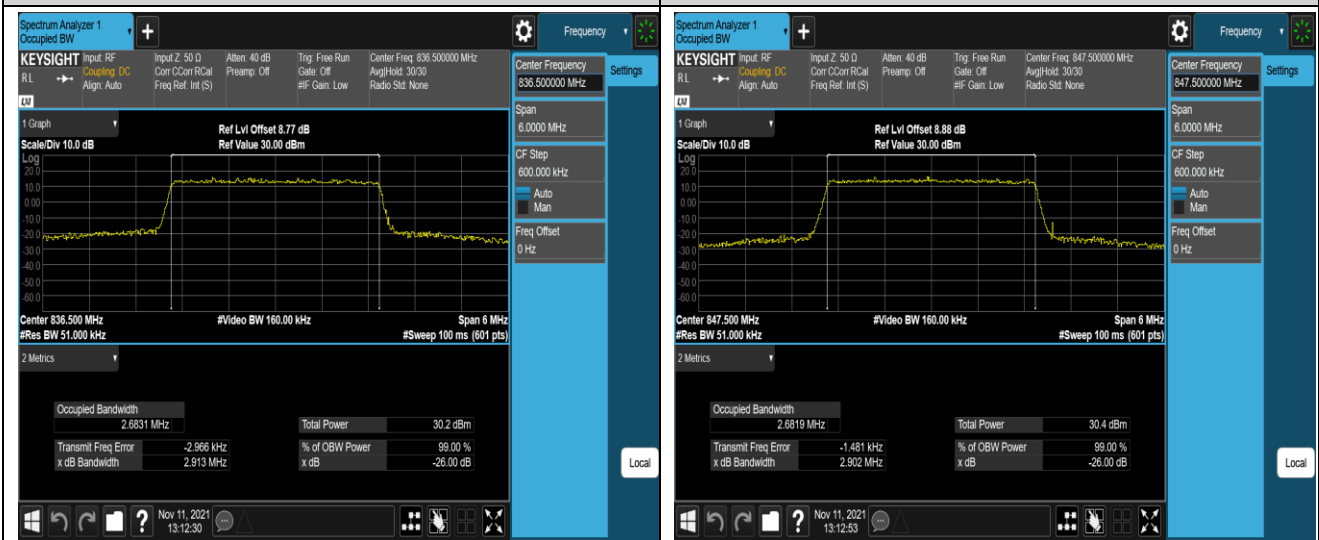

Band5-3MHz-QPSK-20635-15RB#0

Band5-3MHz-16QAM-20415-15RB#0

Band5-3MHz-16QAM-20525-15RB#0

Band5-3MHz-16QAM-20635-15RB#0