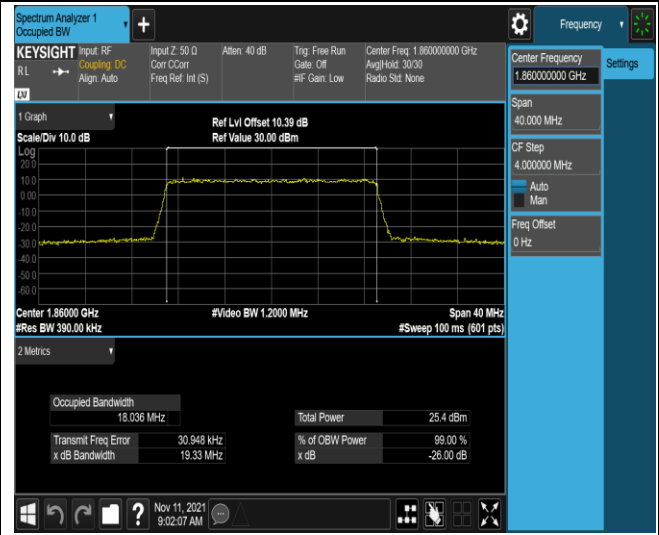

Band2-20MHz-QPSK-18700-100RB#0

Band2-20MHz-QPSK-18900-100RB#0

Band2-20MHz-QPSK-19100-100RB#0

Band2-20MHz-16QAM-18700-100RB#0

Band2-20MHz-16QAM-18900-100RB#0

Band2-20MHz-16QAM-19100-100RB#0

Band4-1.4MHz-QPSK-19957-6RB#0