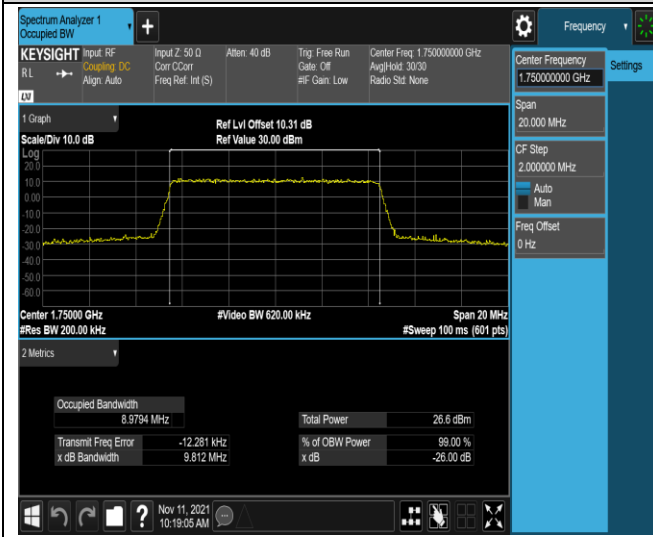

Band4-5MHz-16QAM-20175-25RB#0

Band4-5MHz-16QAM-20375-25RB#0

Band4-10MHz-QPSK-20000-50RB#0

Band4-10MHz-QPSK-20175-50RB#0

Band4-10MHz-QPSK-20350-50RB#0

Band4-10MHz-16QAM-20000-50RB#0

Band4-10MHz-16QAM-20175-50RB#0