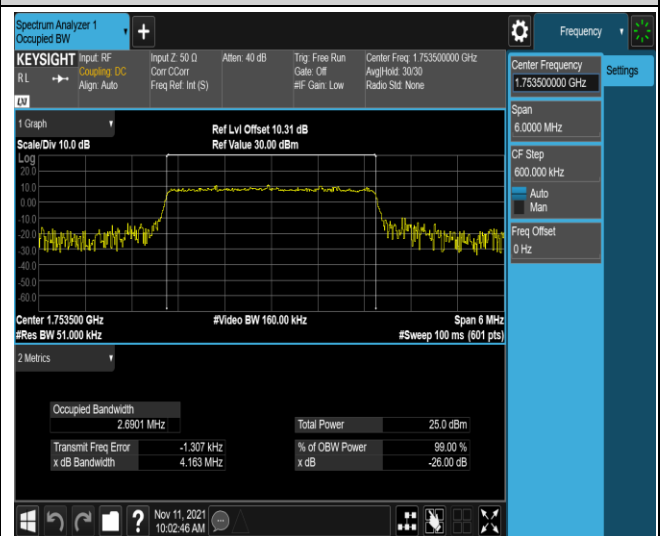

Band4-3MHz-16QAM-19965-15RB#0

Band4-3MHz-16QAM-20385-15RB#0