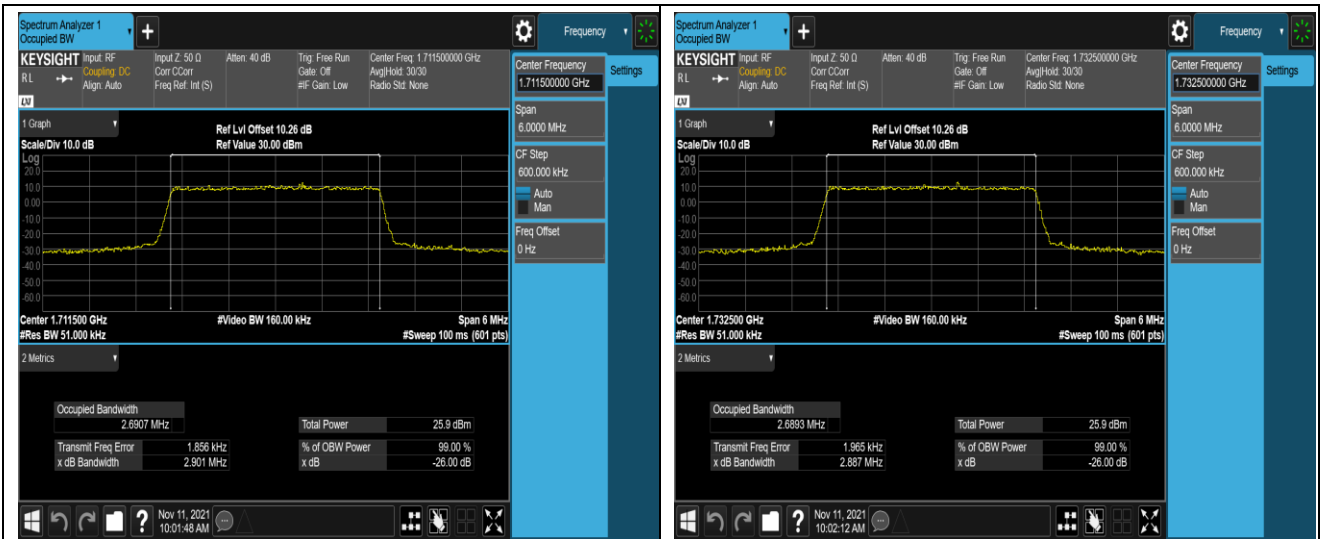

Band4-1.4MHz-QPSK-20175-6RB#0

Band4-1.4MHz-QPSK-20393-6RB#0

Band4-1.4MHz-16QAM-19957-6RB#0

Band4-1.4MHz-16QAM-20175-6RB#0

Band4-1.4MHz-16QAM-20393-6RB#0

Band4-3MHz-QPSK-19965-15RB#0

Band4-3MHz-QPSK-20175-15RB#0