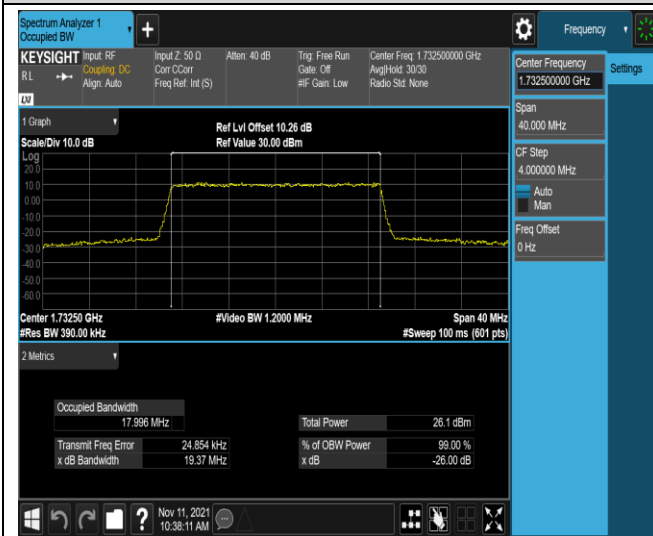

Band4-10MHz-16QAM-20350-50RB#0

Band4-20MHz-QPSK-20050-100RB#0

Band4-20MHz-QPSK-20175-100RB#0

Band4-20MHz-QPSK-20300-100RB#0

Band4-20MHz-16QAM-20050-100RB#0

Band4-20MHz-16QAM-20175-100RB#0

Band4-20MHz-16QAM-20300-100RB#0