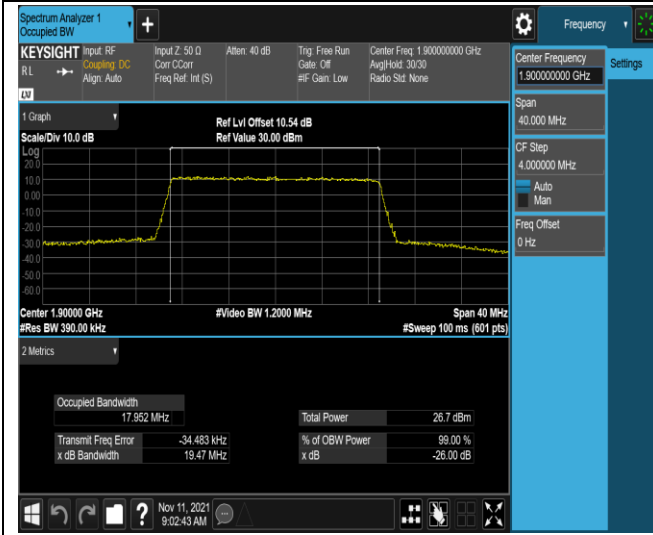

Band2-20MHz-QPSK-18700-100RB#0

Band2-20MHz-QPSK-18900-100RB#0

Band2-20MHz-QPSK-19100-100RB#0

Band2-20MHz-16QAM-18700-100RB#0

Band2-20MHz-16QAM-18900-100RB#0

Band2-20MHz-16QAM-19100-100RB#0

Band4-1.4MHz-QPSK-19957-6RB#0