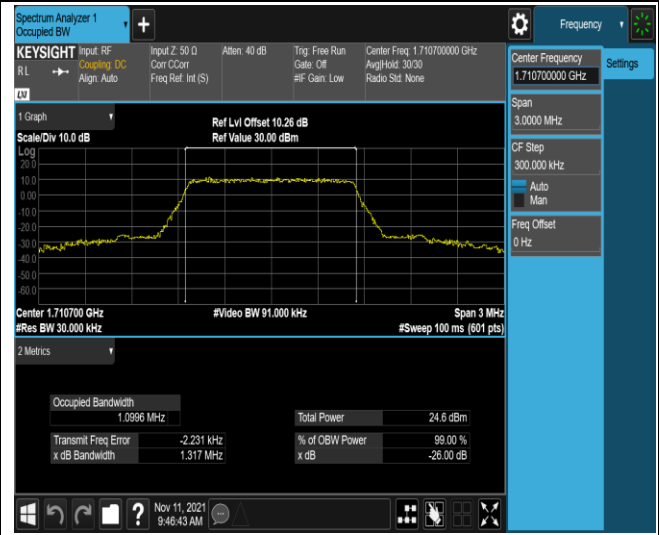

Band4-1.4MHz-QPSK-20175-6RB#0

Band4-1.4MHz-16QAM-19957-6RB#0