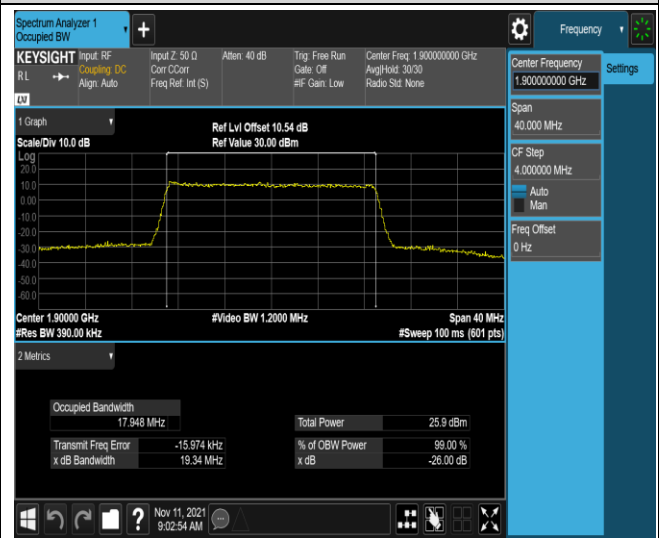

Band2-20MHz-QPSK-18700-100RB#0

Band2-20MHz-QPSK-18900-100RB#0

Band2-20MHz-QPSK-19100-100RB#0

Band2-20MHz-16QAM-18700-100RB#0

Band2-20MHz-16QAM-18900-100RB#0

Band2-20MHz-16QAM-19100-100RB#0

Band4-1.4MHz-QPSK-19957-6RB#0