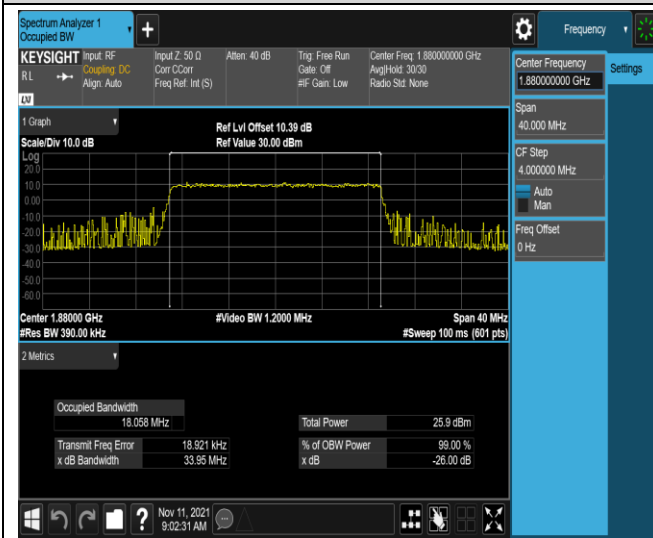

Band2-20MHz-QPSK-18700-100RB#0

Band2-20MHz-QPSK-18900-100RB#0

Band2-20MHz-QPSK-19100-100RB#0

Band2-20MHz-16QAM-18700-100RB#0

Band2-20MHz-16QAM-18900-100RB#0

Band2-20MHz-16QAM-19100-100RB#0

Band4-1.4MHz-QPSK-19957-6RB#0