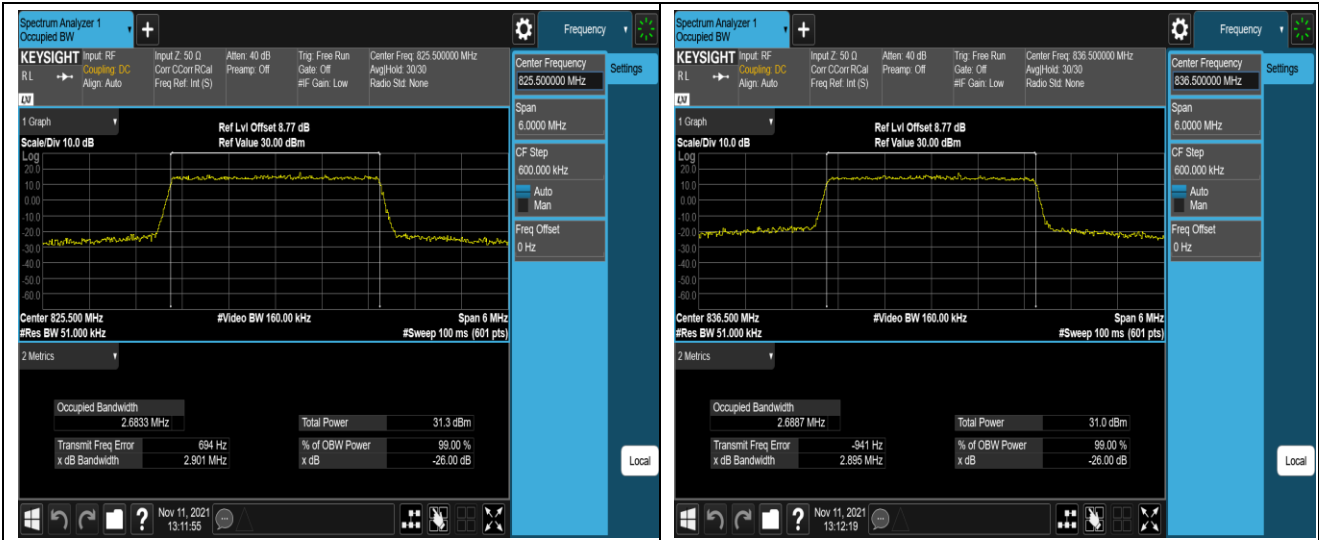

Band5-1.4MHz-QPSK-20407-6RB#0

Band5-1.4MHz-QPSK-20525-6RB#0

Band5-1.4MHz-QPSK-20643-6RB#0

Band5-1.4MHz-16QAM-20407-6RB#0

Band5-1.4MHz-16QAM-20525-6RB#0

Band5-1.4MHz-16QAM-20643-6RB#0

Band5-3MHz-QPSK-20415-15RB#0