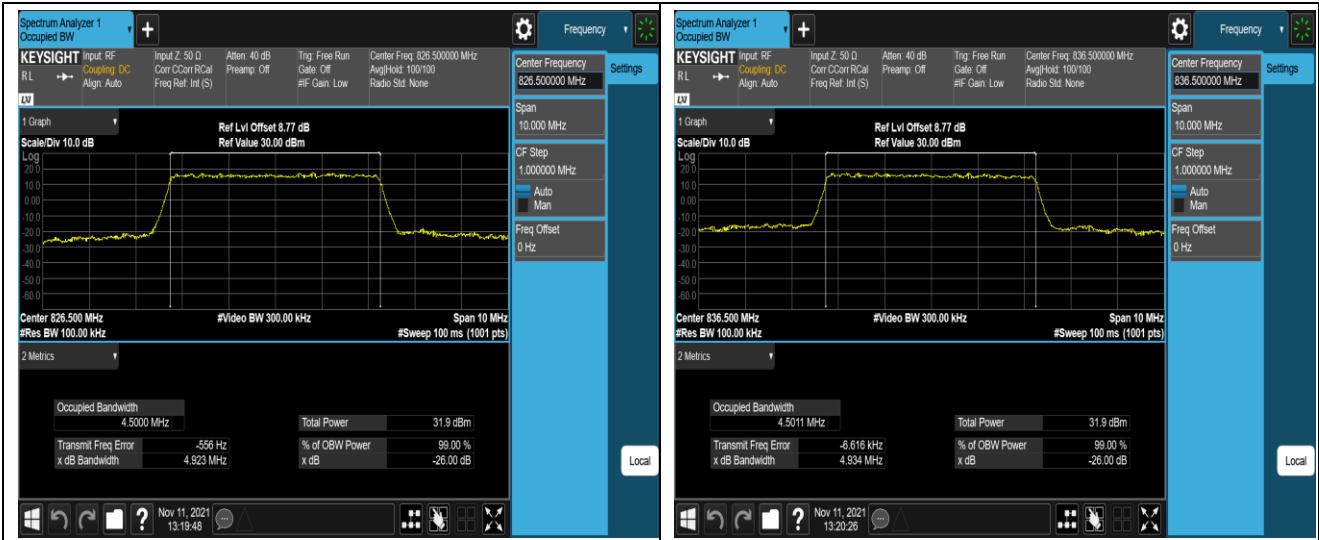

Band5-3MHz-QPSK-20525-15RB#0

Band5-3MHz-QPSK-20635-15RB#0

Band5-3MHz-16QAM-20415-15RB#0

Band5-3MHz-16QAM-20525-15RB#0

Band5-3MHz-16QAM-20635-15RB#0

Band5-5MHz-QPSK-20425-25RB#0

Band5-5MHz-QPSK-20525-25RB#0

Band5-5MHz-QPSK-20625-25RB#0