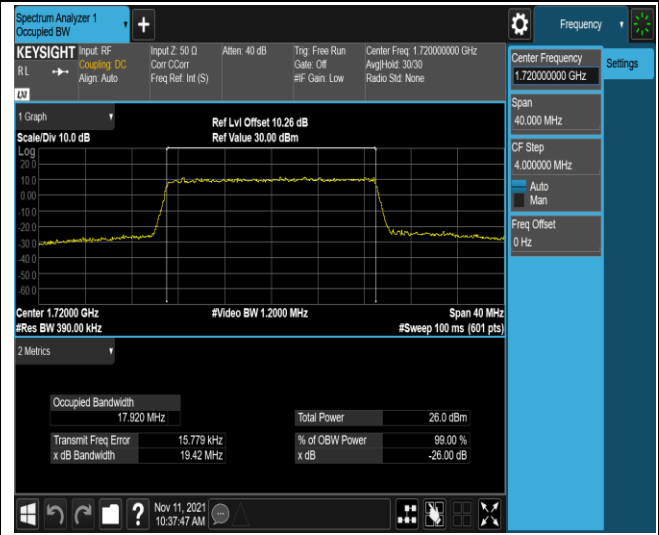

Band4-10MHz-16QAM-20350-50RB#0

Band4-20MHz-QPSK-20050-100RB#0

Band4-20MHz-QPSK-20175-100RB#0

Band4-20MHz-QPSK-20300-100RB#0

Band4-20MHz-16QAM-20050-100RB#0

Band4-20MHz-16QAM-20175-100RB#0

Band4-20MHz-16QAM-20300-100RB#0