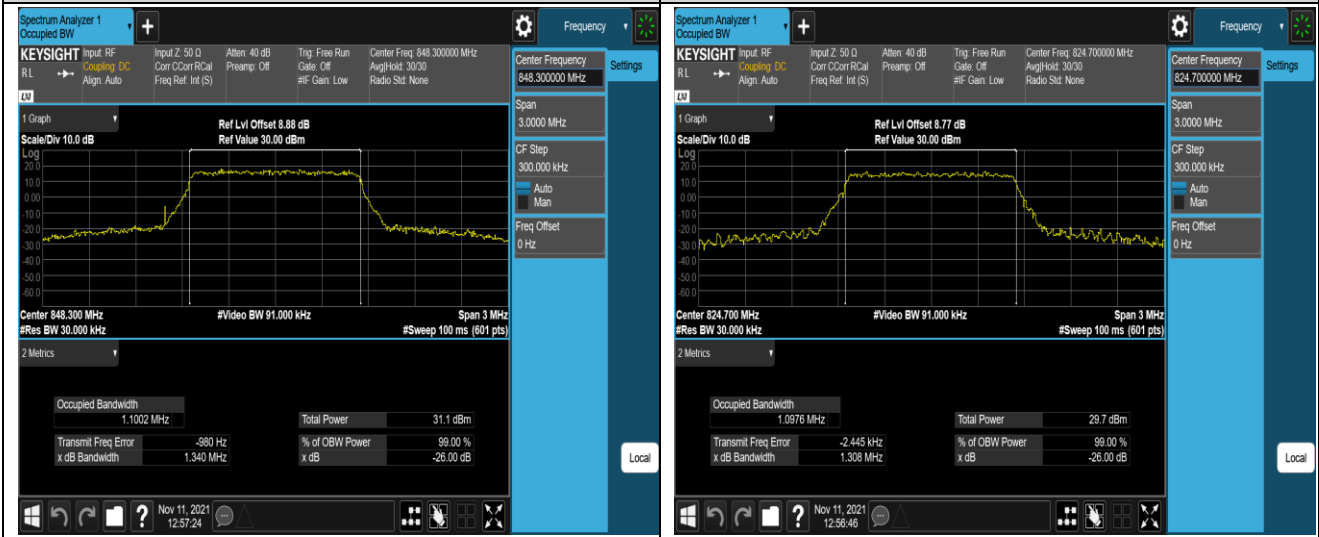

Band5-1.4MHz-QPSK-20407-6RB#0

Band5-1.4MHz-QPSK-20525-6RB#0

Band5-1.4MHz-QPSK-20643-6RB#0

Band5-1.4MHz-16QAM-20407-6RB#0