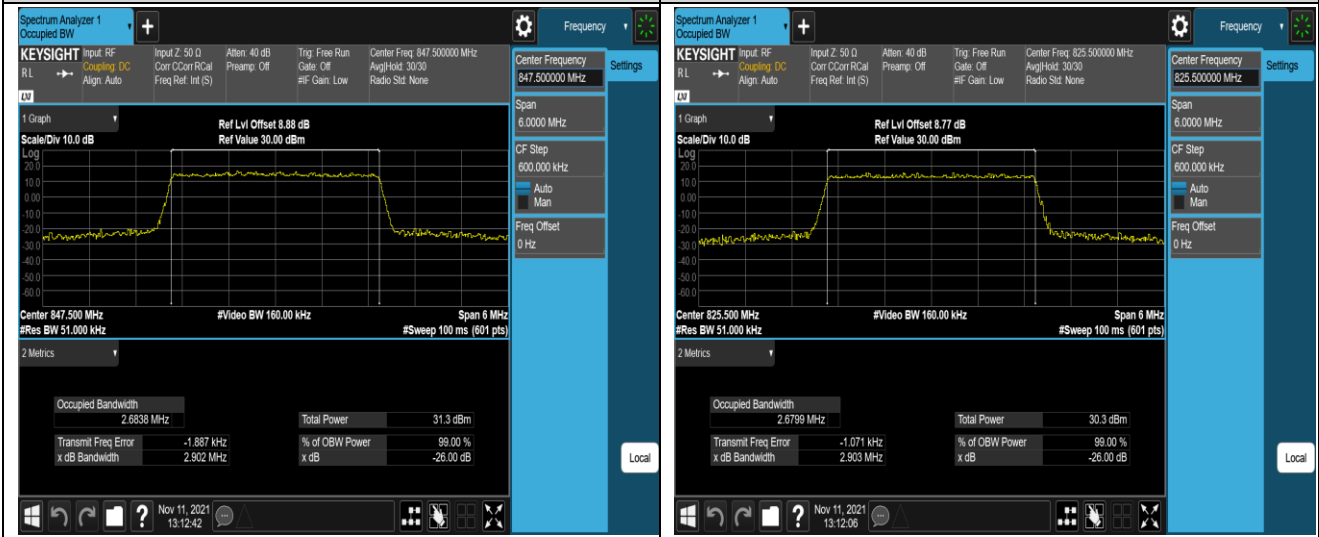

Band5-3MHz-QPSK-20415-15RB#0

Band5-3MHz-QPSK-20525-15RB#0

Band5-3MHz-QPSK-20635-15RB#0

Band5-3MHz-16QAM-20415-15RB#0