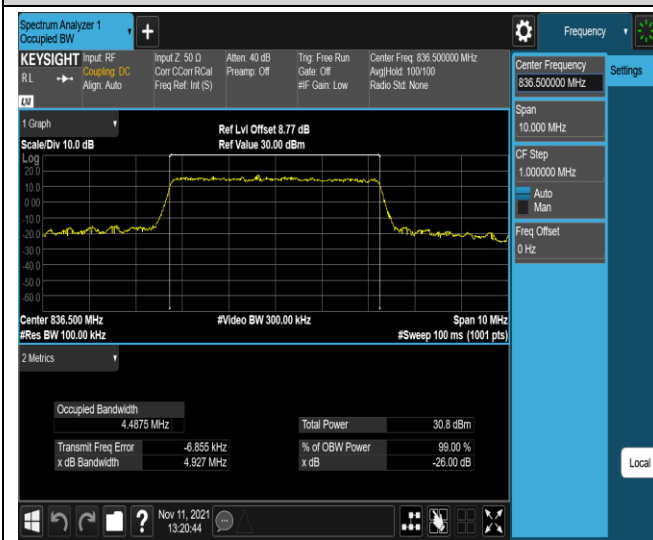

Band5-5MHz-QPSK-20625-25RB#0

Band5-5MHz-16QAM-20525-25RB#0