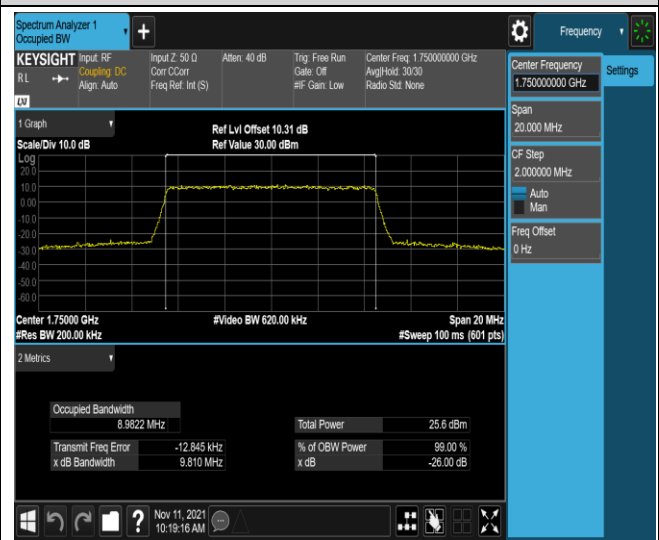

Band4-5MHz-16QAM-20175-25RB#0

Band4-5MHz-16QAM-20375-25RB#0

Band4-10MHz-QPSK-20000-50RB#0

Band4-10MHz-QPSK-20175-50RB#0

Band4-10MHz-QPSK-20350-50RB#0

Band4-10MHz-16QAM-20000-50RB#0

Band4-10MHz-16QAM-20175-50RB#0