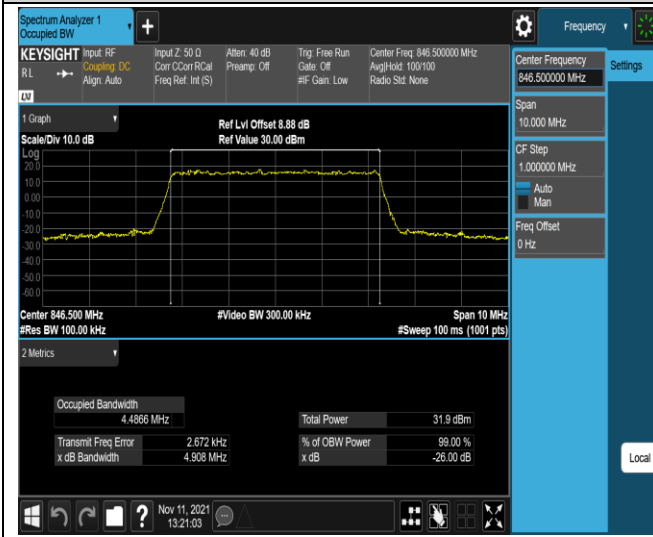

Band5-3MHz-QPSK-20525-15RB#0

Band5-3MHz-QPSK-20635-15RB#0

Band5-3MHz-16QAM-20415-15RB#0

Band5-3MHz-16QAM-20525-15RB#0

Band5-3MHz-16QAM-20635-15RB#0

Band5-5MHz-QPSK-20425-25RB#0

Band5-5MHz-QPSK-20525-25RB#0

Band5-5MHz-QPSK-20625-25RB#0