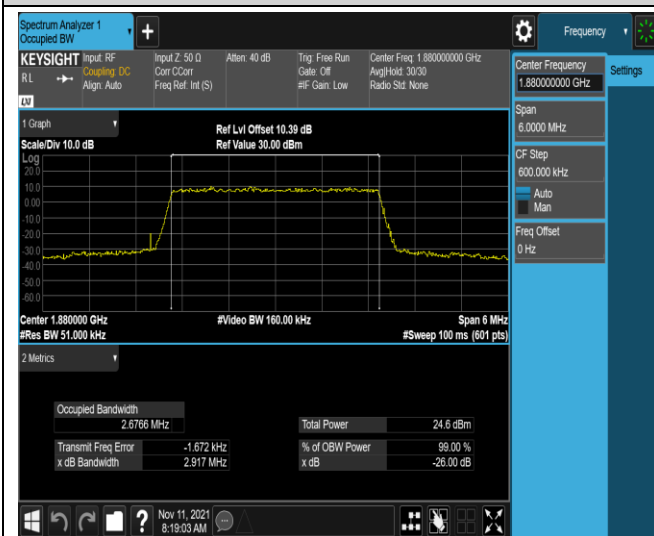

Band2-1.4MHz-16QAM-18607-6RB#0

Band2-1.4MHz-16QAM-18900-6RB#0

Band2-1.4MHz-16QAM-19193-6RB#0

Band2-3MHz-QPSK-18615-15RB#0

Band2-3MHz-QPSK-18900-15RB#0

Band2-3MHz-QPSK-19185-15RB#0

Band2-3MHz-16QAM-18615-15RB#0