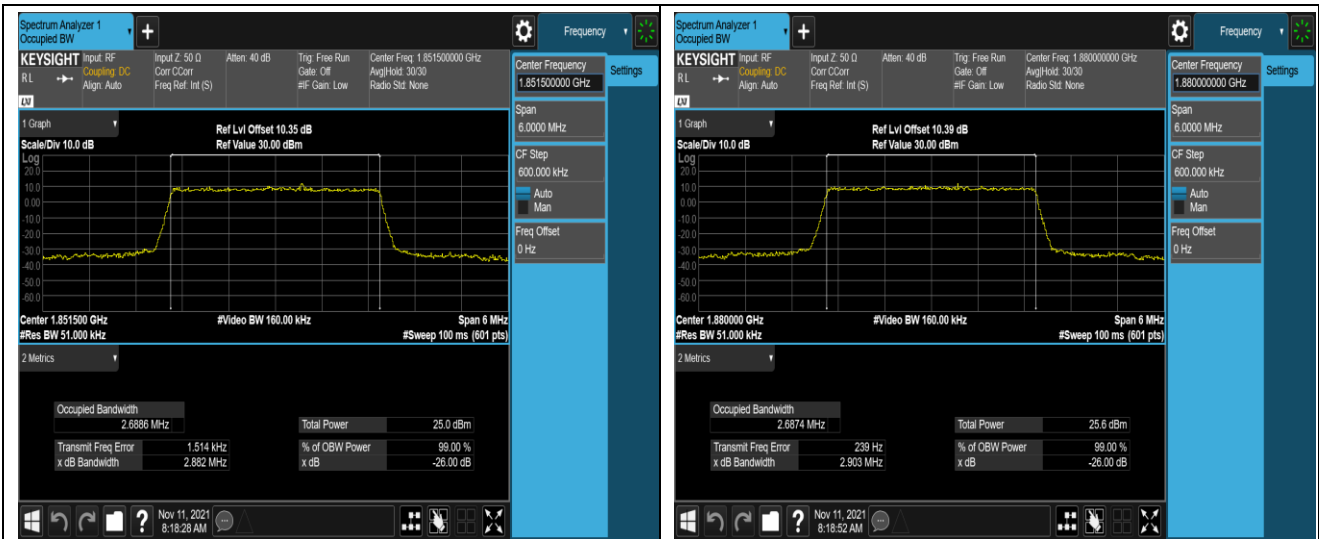

Band2-3MHz-QPSK-18615-15RB#0

Band2-3MHz-QPSK-18900-15RB#0