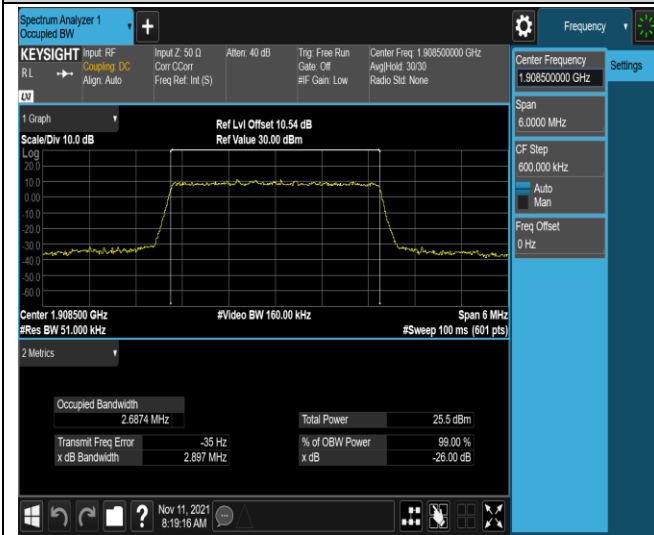

Band2-1.4MHz-16QAM-18607-6RB#0

Band2-1.4MHz-16QAM-18900-6RB#0

Band2-1.4MHz-16QAM-19193-6RB#0

Band2-3MHz-QPSK-18615-15RB#0

Band2-3MHz-QPSK-18900-15RB#0

Band2-3MHz-QPSK-19185-15RB#0

Band2-3MHz-16QAM-18615-15RB#0