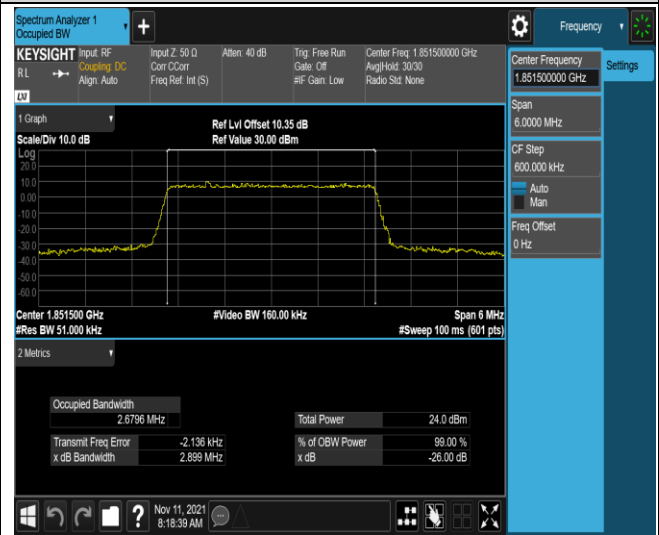

Band2-1.4MHz-16QAM-18607-6RB#0

Band2-1.4MHz-16QAM-18900-6RB#0

Band2-1.4MHz-16QAM-19193-6RB#0

Band2-3MHz-QPSK-18615-15RB#0

Band2-3MHz-QPSK-18900-15RB#0

Band2-3MHz-QPSK-19185-15RB#0

Band2-3MHz-16QAM-18615-15RB#0