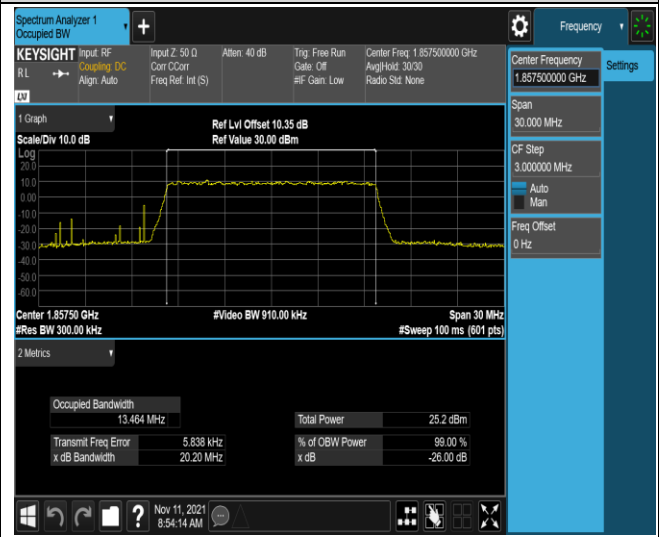

Band2-3MHz-16QAM-18900-15RB#0

Band2-3MHz-16QAM-19185-15RB#0

Band2-15MHz-QPSK-18675-75RB#0

Band2-15MHz-QPSK-18900-75RB#0

Band2-15MHz-QPSK-19125-75RB#0

Band2-15MHz-16QAM-18675-75RB#0

Band2-15MHz-16QAM-18900-75RB#0