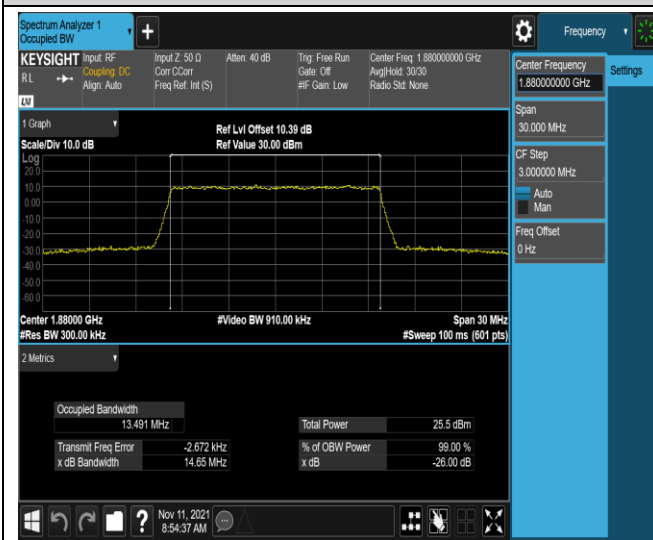

Band2-3MHz-16QAM-18900-15RB#0

Band2-3MHz-16QAM-19185-15RB#0

Band2-15MHz-QPSK-18675-75RB#0

Band2-15MHz-QPSK-18900-75RB#0

Band2-15MHz-QPSK-19125-75RB#0

Band2-15MHz-16QAM-18675-75RB#0

Band2-15MHz-16QAM-18900-75RB#0