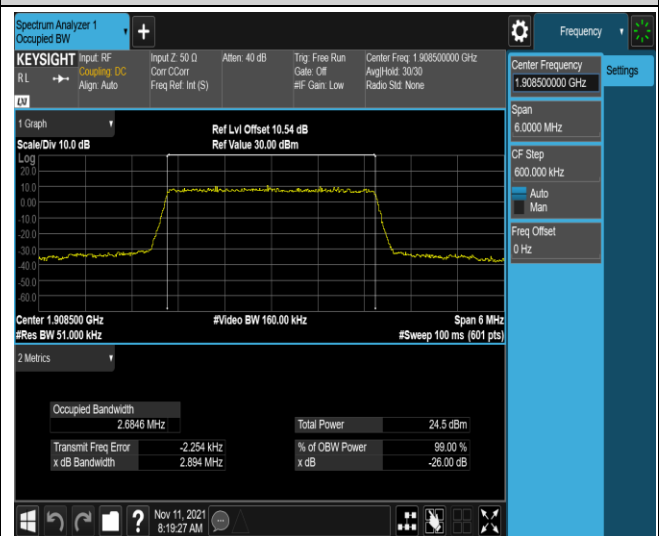

Band2-3MHz-16QAM-19185-15RB#0