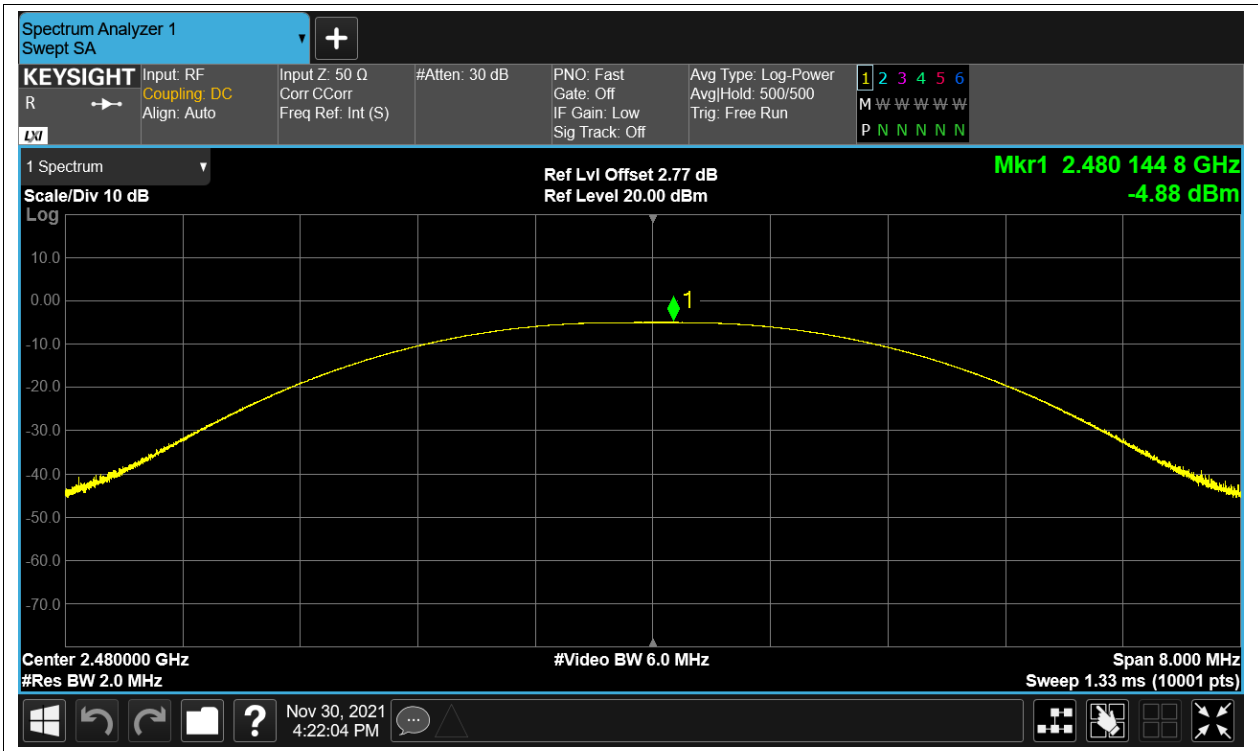

Test Graphs

Power NVNT BLE 2402MHz Ant1

Power NVNT BLE 2442MHz Ant1

Power NVNT BLE 2480MHz Ant1

-6dB Bandwidth

Condition	Mode	Frequency (MHz)	Antenna	-6 dB Bandwidth (MHz)	Limit -6 dB Bandwidth (MHz)	Verdict
NVNT	BLE	2402	Ant1	0.685	0.5	Pass
NVNT	BLE	2442	Ant1	0.682	0.5	Pass
NVNT	BLE	2480	Ant1	0.682	0.5	Pass

Occupied Channel Bandwidth

Condition	Mode	Frequency (MHz)	Antenna	99% OBW (MHz)
NVNT	BLE	2402	Ant1	1.051161949
NVNT	BLE	2442	Ant1	1.048961897
NVNT	BLE	2480	Ant1	1.050975753

Maximum Power Spectral Density Level