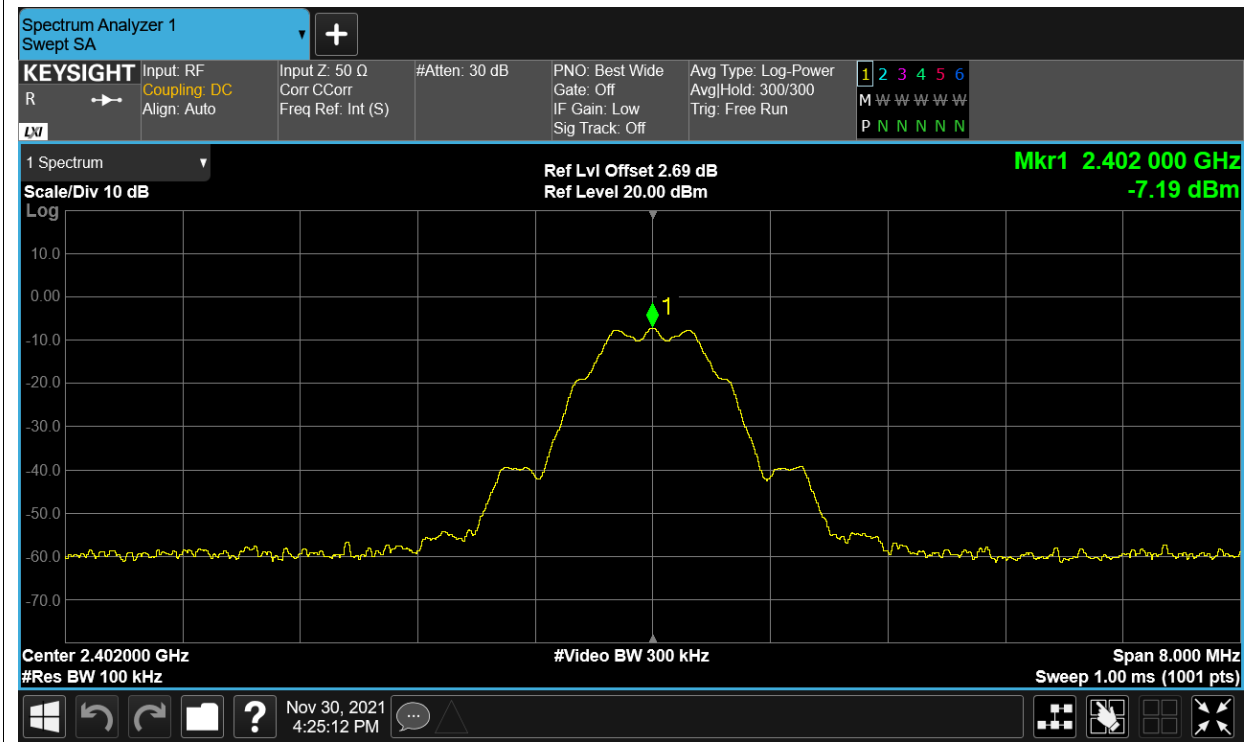

PSD NVNT BLE 2442MHz Ant1

PSD NVNT BLE 2480MHz Ant1

Band Edge

Condition	Mode	Frequency (MHz)	Antenna	Max Value (dBc)	Limit (dBc)	Verdict
NVNT	BLE	2402	Ant1	-49	-20	Pass
NVNT	BLE	2480	Ant1	-47.23	-20	Pass

Test Graphs

Band Edge NVNT BLE 2402MHz Ant1 Ref

Band Edge NVNT BLE 2402MHz Ant1 Emission

Band Edge NVNT BLE 2480MHz Ant1 Ref

Band Edge NVNT BLE 2480MHz Ant1 Emission

Conducted RF Spurious Emission

Condition	Mode	Frequency (MHz)	Antenna	Max Value (dBc)	Limit (dBc)	Verdict
NVNT	BLE	2402	Ant1	-39.52	-20	Pass
NVNT	BLE	2442	Ant1	-43.47	-20	Pass
NVNT	BLE	2480	Ant1	-34.81	-20	Pass

Test Graphs

Tx. Spurious NVNT BLE 2402MHz Ant1 Ref

Tx. Spurious NVNT BLE 2402MHz Ant1 Emission

Tx. Spurious NVNT BLE 2442MHz Ant1 Ref

Tx. Spurious NVNT BLE 2442MHz Ant1 Emission

Tx. Spurious NVNT BLE 2480MHz Ant1 Ref

Tx. Spurious NVNT BLE 2480MHz Ant1 Emission