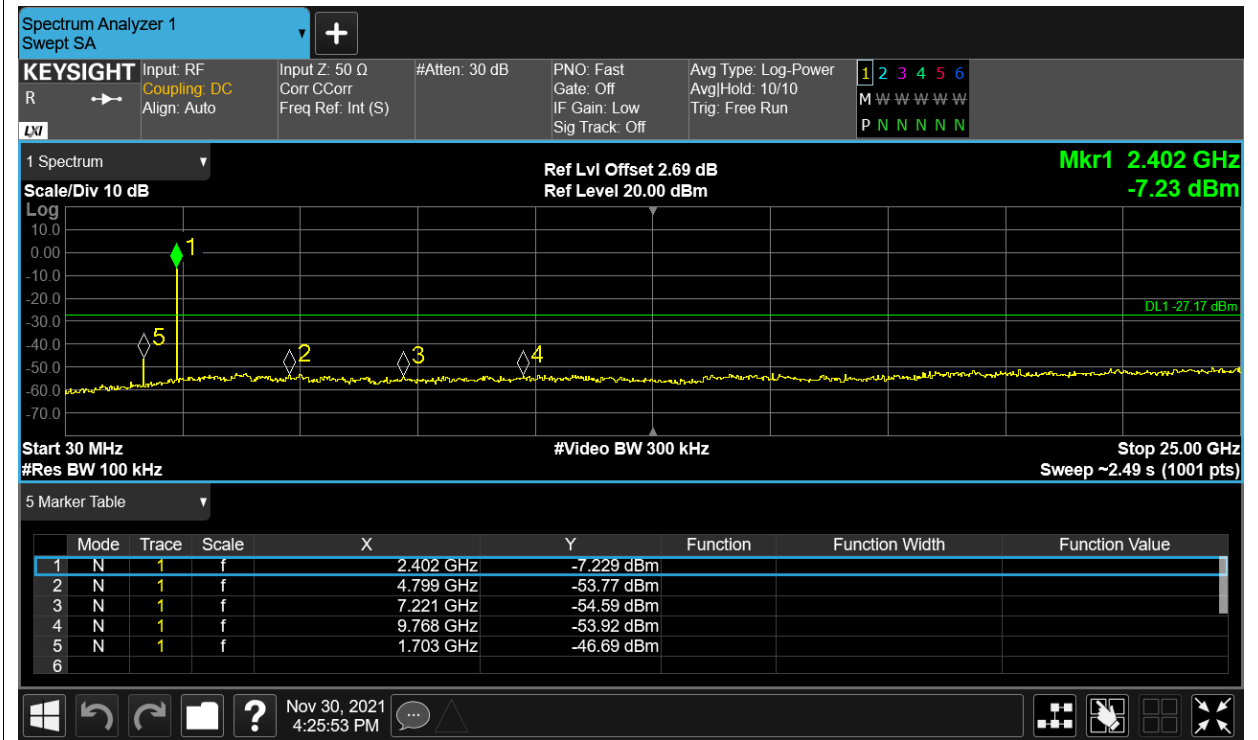

Test Graphs

Band Edge NVNT BLE 2402MHz Ant1 Ref

Band Edge NVNT BLE 2402MHz Ant1 Emission

Band Edge NVNT BLE 2480MHz Ant1 Ref

Band Edge NVNT BLE 2480MHz Ant1 Emission

Conducted RF Spurious Emission

Condition	Mode	Frequency (MHz)	Antenna	Max Value (dBc)	Limit (dBc)	Verdict
NVNT	BLE	2402	Ant1	-39.52	-20	Pass
NVNT	BLE	2442	Ant1	-43.47	-20	Pass
NVNT	BLE	2480	Ant1	-34.81	-20	Pass

Test Graphs

Tx. Spurious NVNT BLE 2402MHz Ant1 Ref

Tx. Spurious NVNT BLE 2402MHz Ant1 Emission

Tx. Spurious NVNT BLE 2442MHz Ant1 Ref

Tx. Spurious NVNT BLE 2442MHz Ant1 Emission

Tx. Spurious NVNT BLE 2480MHz Ant1 Ref

Tx. Spurious NVNT BLE 2480MHz Ant1 Emission