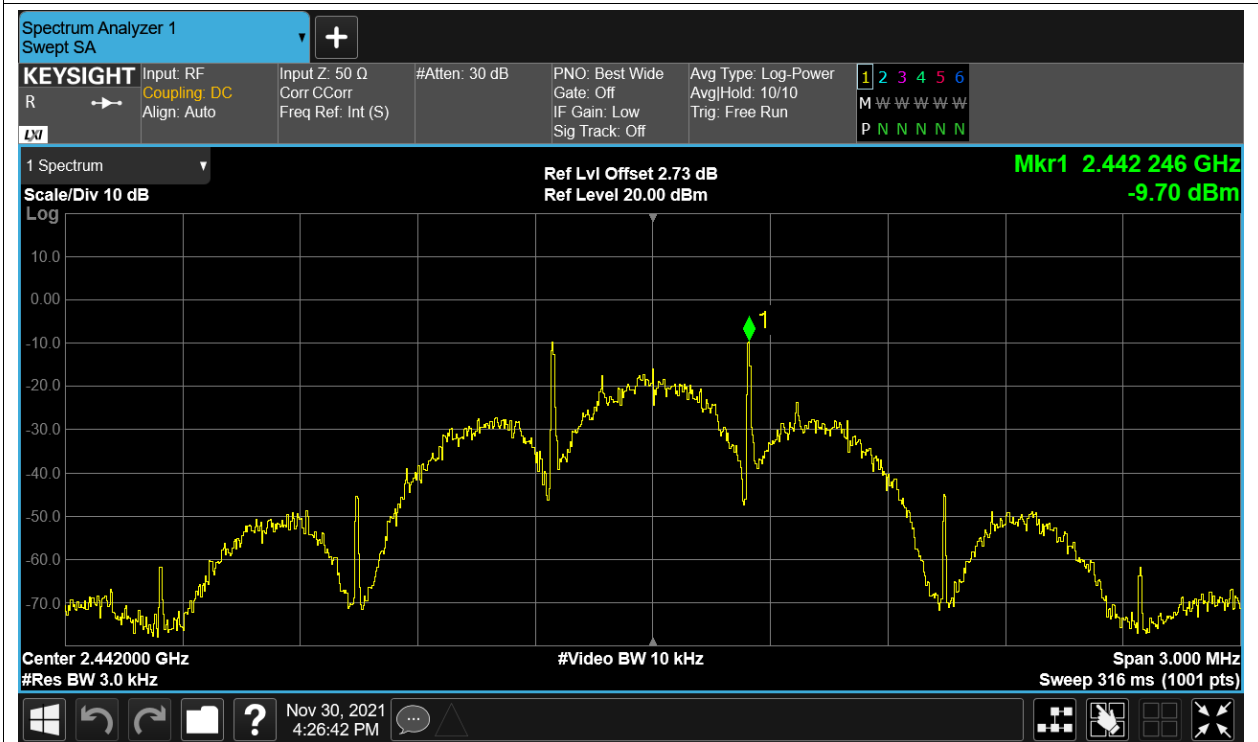

PSD NVNT BLE 2442MHz Ant1