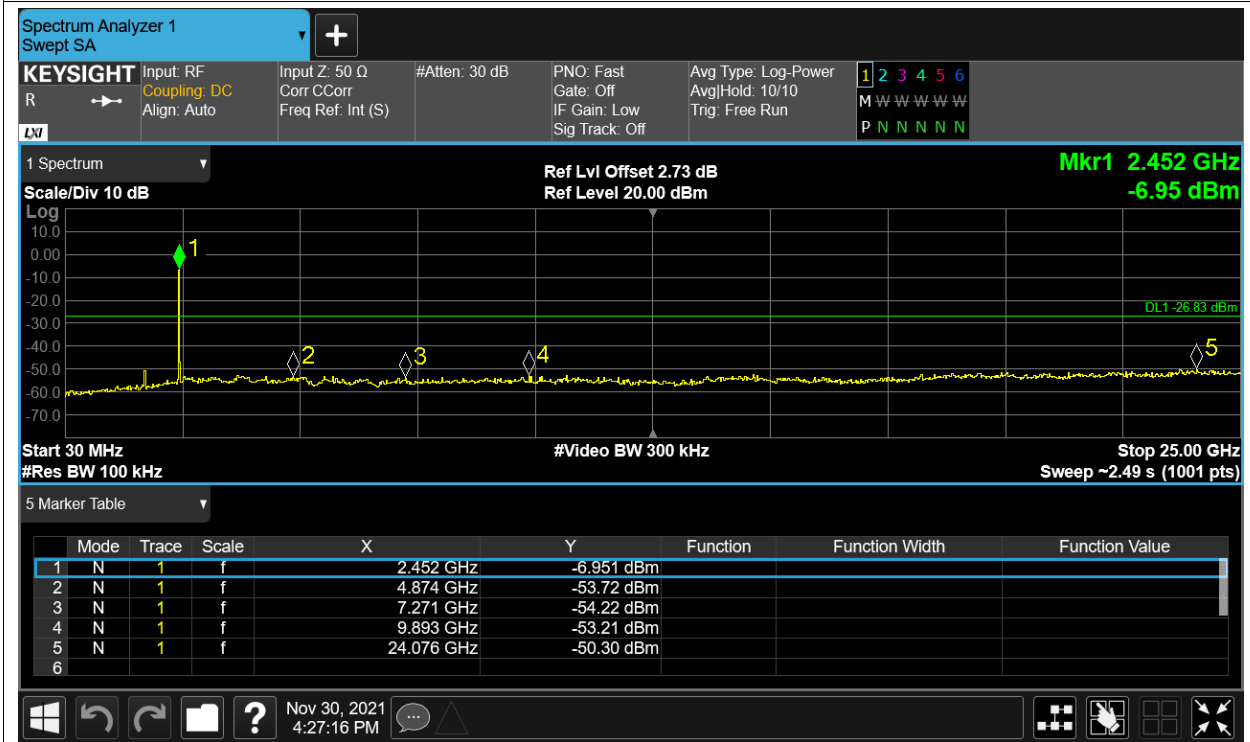

Test Graphs

Band Edge NVNT BLE 2402MHz Ant1 Ref

Band Edge NVNT BLE 2402MHz Ant1 Emission

Band Edge NVNT BLE 2480MHz Ant1 Ref

Band Edge NVNT BLE 2480MHz Ant1 Emission

Conducted RF Spurious Emission

Condition	Mode	Frequency (MHz)	Antenna	Max Value (dBc)	Limit (dBc)	Verdict
NVNT	BLE	2402	Ant1	-39.52	-20	Pass
NVNT	BLE	2442	Ant1	-43.47	-20	Pass
NVNT	BLE	2480	Ant1	-34.81	-20	Pass

Test Graphs

Tx. Spurious NVNT BLE 2402MHz Ant1 Ref

Tx. Spurious NVNT BLE 2402MHz Ant1 Emission

Tx. Spurious NVNT BLE 2442MHz Ant1 Ref

Tx. Spurious NVNT BLE 2442MHz Ant1 Emission

Tx. Spurious NVNT BLE 2480MHz Ant1 Ref

Tx. Spurious NVNT BLE 2480MHz Ant1 Emission