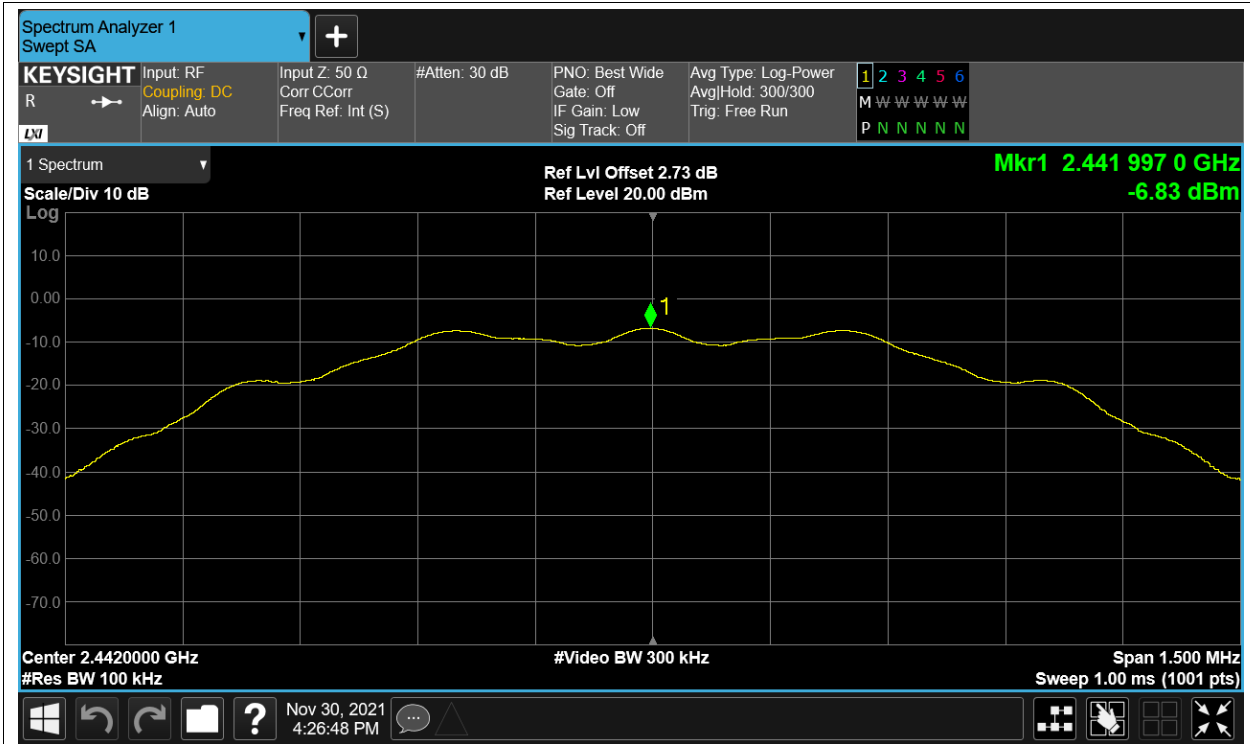

Test Graphs

Band Edge NVNT BLE 2402MHz Ant1 Ref

Band Edge NVNT BLE 2402MHz Ant1 Emission

Band Edge NVNT BLE 2480MHz Ant1 Ref

Band Edge NVNT BLE 2480MHz Ant1 Emission

Conducted RF Spurious Emission

Condition	Mode	Frequency (MHz)	Antenna	Max Value (dBc)	Limit (dBc)	Verdict
NVNT	BLE	2402	Ant1	-39.52	-20	Pass
NVNT	BLE	2442	Ant1	-43.47	-20	Pass
NVNT	BLE	2480	Ant1	-34.81	-20	Pass

Test Graphs

Tx. Spurious NVNT BLE 2402MHz Ant1 Ref

Tx. Spurious NVNT BLE 2402MHz Ant1 Emission

Tx. Spurious NVNT BLE 2442MHz Ant1 Ref

Tx. Spurious NVNT BLE 2442MHz Ant1 Emission

Tx. Spurious NVNT BLE 2480MHz Ant1 Ref

Tx. Spurious NVNT BLE 2480MHz Ant1 Emission