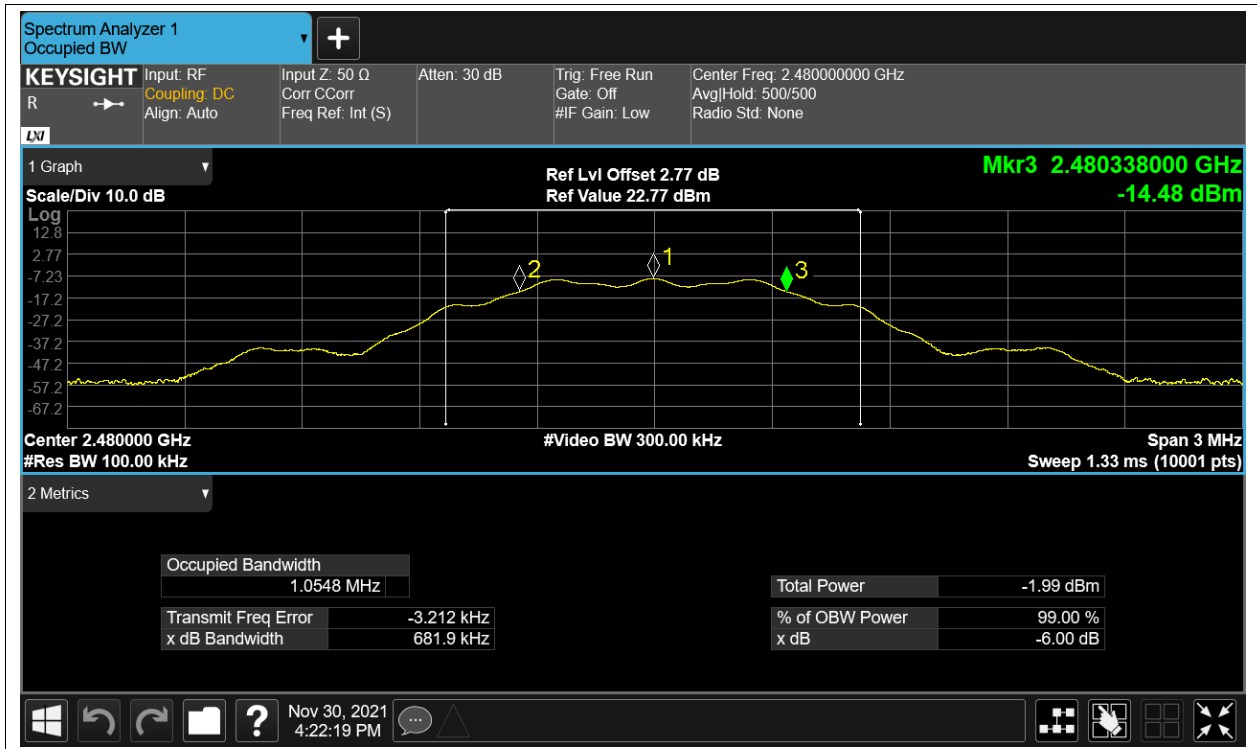

Test Graphs

Power NVNT BLE 2402MHz Ant1

Power NVNT BLE 2442MHz Ant1

Power NVNT BLE 2480MHz Ant1

-6dB Bandwidth

Condition	Mode	Frequency (MHz)	Antenna	-6 dB Bandwidth (MHz)	Limit -6 dB Bandwidth (MHz)	Verdict
NVNT	BLE	2402	Ant1	0.685	0.5	Pass
NVNT	BLE	2442	Ant1	0.682	0.5	Pass
NVNT	BLE	2480	Ant1	0.682	0.5	Pass

Occupied Channel Bandwidth

Condition	Mode	Frequency (MHz)	Antenna	99% OBW (MHz)
NVNT	BLE	2402	Ant1	1.051161949
NVNT	BLE	2442	Ant1	1.048961897
NVNT	BLE	2480	Ant1	1.050975753

Maximum Power Spectral Density Level