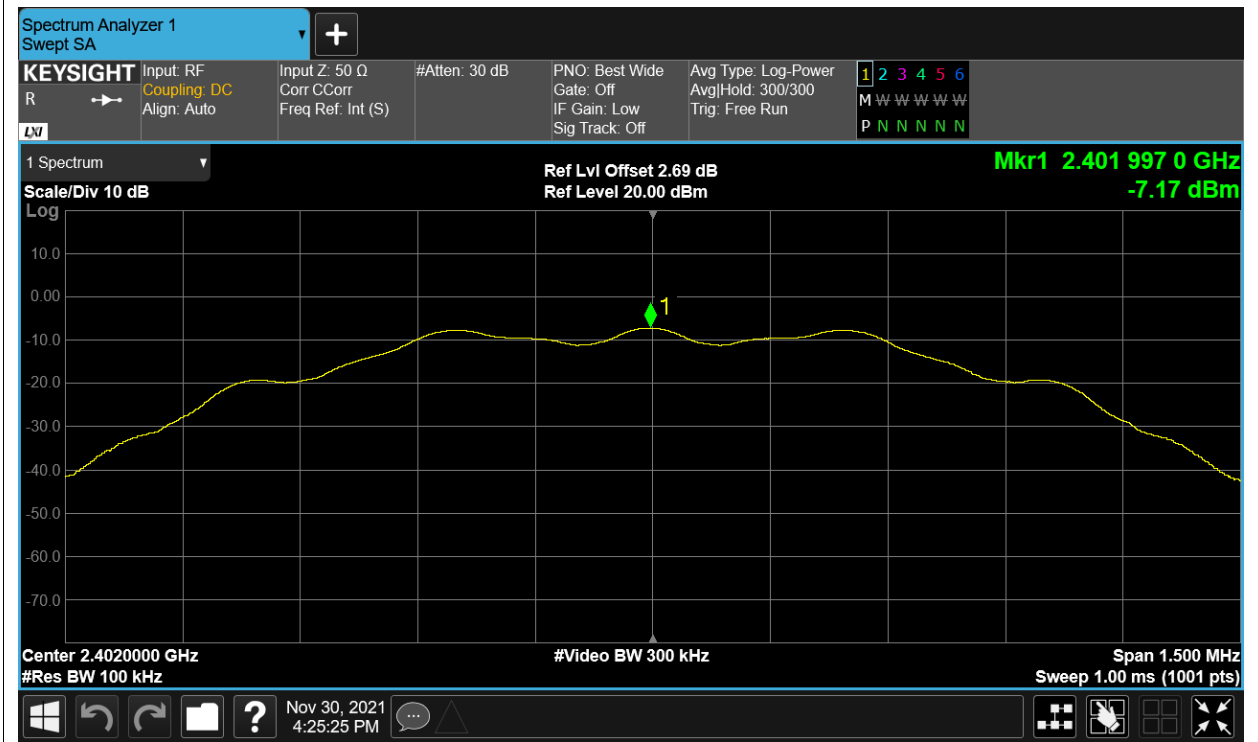

Test Graphs

Band Edge NVNT BLE 2402MHz Ant1 Ref

Band Edge NVNT BLE 2402MHz Ant1 Emission

Band Edge NVNT BLE 2480MHz Ant1 Ref

Band Edge NVNT BLE 2480MHz Ant1 Emission

Conducted RF Spurious Emission

Condition	Mode	Frequency (MHz)	Antenna	Max Value (dBc)	Limit (dBc)	Verdict
NVNT	BLE	2402	Ant1	-39.52	-20	Pass
NVNT	BLE	2442	Ant1	-43.47	-20	Pass
NVNT	BLE	2480	Ant1	-34.81	-20	Pass

Test Graphs

Tx. Spurious NVNT BLE 2402MHz Ant1 Ref

Tx. Spurious NVNT BLE 2402MHz Ant1 Emission

Tx. Spurious NVNT BLE 2442MHz Ant1 Ref

Tx. Spurious NVNT BLE 2442MHz Ant1 Emission

Tx. Spurious NVNT BLE 2480MHz Ant1 Ref

Tx. Spurious NVNT BLE 2480MHz Ant1 Emission