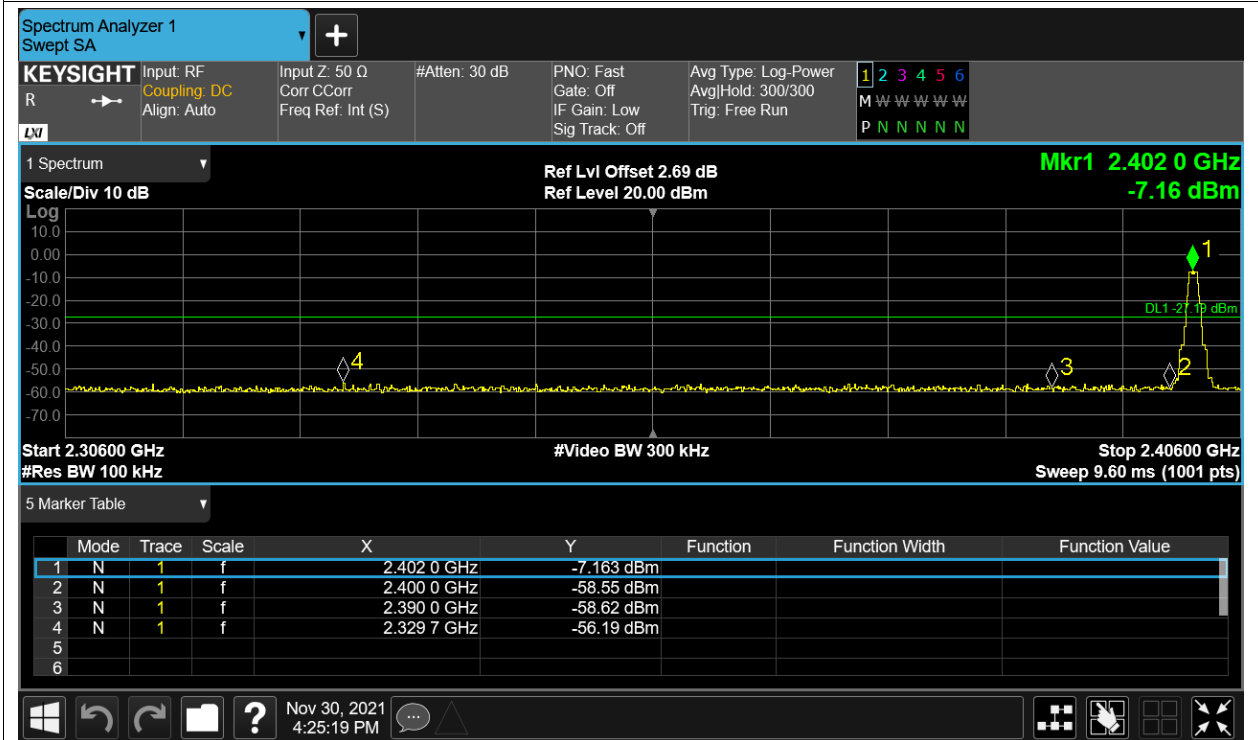

PSD NVNT BLE 2442MHz Ant1

PSD NVNT BLE 2480MHz Ant1

Band Edge

Condition	Mode	Frequency (MHz)	Antenna	Max Value (dBc)	Limit (dBc)	Verdict
NVNT	BLE	2402	Ant1	-49	-20	Pass
NVNT	BLE	2480	Ant1	-47.23	-20	Pass

Test Graphs

Band Edge NVNT BLE 2402MHz Ant1 Ref

Band Edge NVNT BLE 2402MHz Ant1 Emission

Band Edge NVNT BLE 2480MHz Ant1 Ref

Band Edge NVNT BLE 2480MHz Ant1 Emission

Conducted RF Spurious Emission

Condition	Mode	Frequency (MHz)	Antenna	Max Value (dBc)	Limit (dBc)	Verdict
NVNT	BLE	2402	Ant1	-39.52	-20	Pass
NVNT	BLE	2442	Ant1	-43.47	-20	Pass
NVNT	BLE	2480	Ant1	-34.81	-20	Pass

Test Graphs

Tx. Spurious NVNT BLE 2402MHz Ant1 Ref

Tx. Spurious NVNT BLE 2402MHz Ant1 Emission

Tx. Spurious NVNT BLE 2442MHz Ant1 Ref

Tx. Spurious NVNT BLE 2442MHz Ant1 Emission

Tx. Spurious NVNT BLE 2480MHz Ant1 Ref