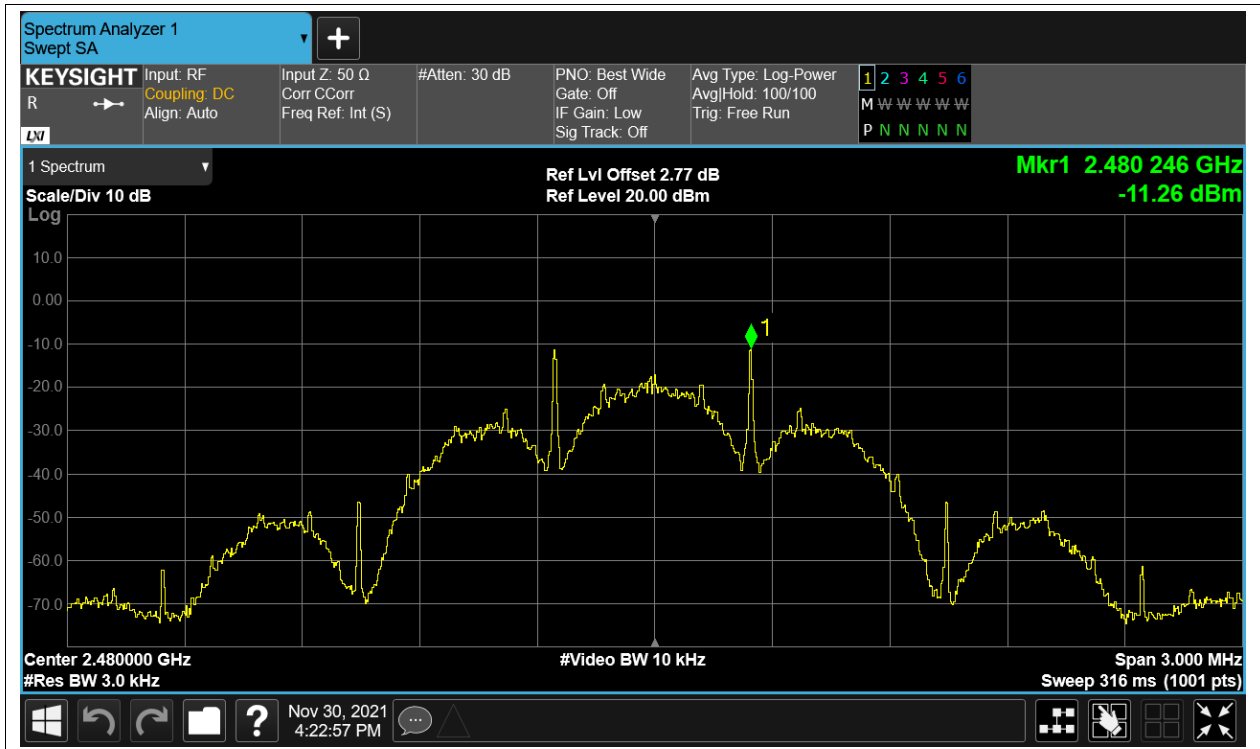

Occupied Channel Bandwidth

Condition	Mode	Frequency (MHz)	Antenna	99% OBW (MHz)
NVNT	BLE	2402	Ant1	1.051161949
NVNT	BLE	2442	Ant1	1.048961897
NVNT	BLE	2480	Ant1	1.050975753

Maximum Power Spectral Density Level

Condition	Mode	Frequency (MHz)	Antenna	Max PSD (dBm)	Limit (dBm)	Verdict
NVNT	BLE	2402	Ant1	-10.038	8	Pass
NVNT	BLE	2442	Ant1	-9.698	8	Pass
NVNT	BLE	2480	Ant1	-11.264	8	Pass

Test Graphs

PSD NVNT BLE 2402MHz Ant1

PSD NVNT BLE 2442MHz Ant1

PSD NVNT BLE 2480MHz Ant1

Band Edge

Condition	Mode	Frequency (MHz)	Antenna	Max Value (dBc)	Limit (dBc)	Verdict
NVNT	BLE	2402	Ant1	-49	-20	Pass
NVNT	BLE	2480	Ant1	-47.23	-20	Pass

Test Graphs

Band Edge NVNT BLE 2402MHz Ant1 Ref

Band Edge NVNT BLE 2402MHz Ant1 Emission

Band Edge NVNT BLE 2480MHz Ant1 Ref

Band Edge NVNT BLE 2480MHz Ant1 Emission

Conducted RF Spurious Emission

Condition	Mode	Frequency (MHz)	Antenna	Max Value (dBc)	Limit (dBc)	Verdict
NVNT	BLE	2402	Ant1	-39.52	-20	Pass
NVNT	BLE	2442	Ant1	-43.47	-20	Pass
NVNT	BLE	2480	Ant1	-34.81	-20	Pass