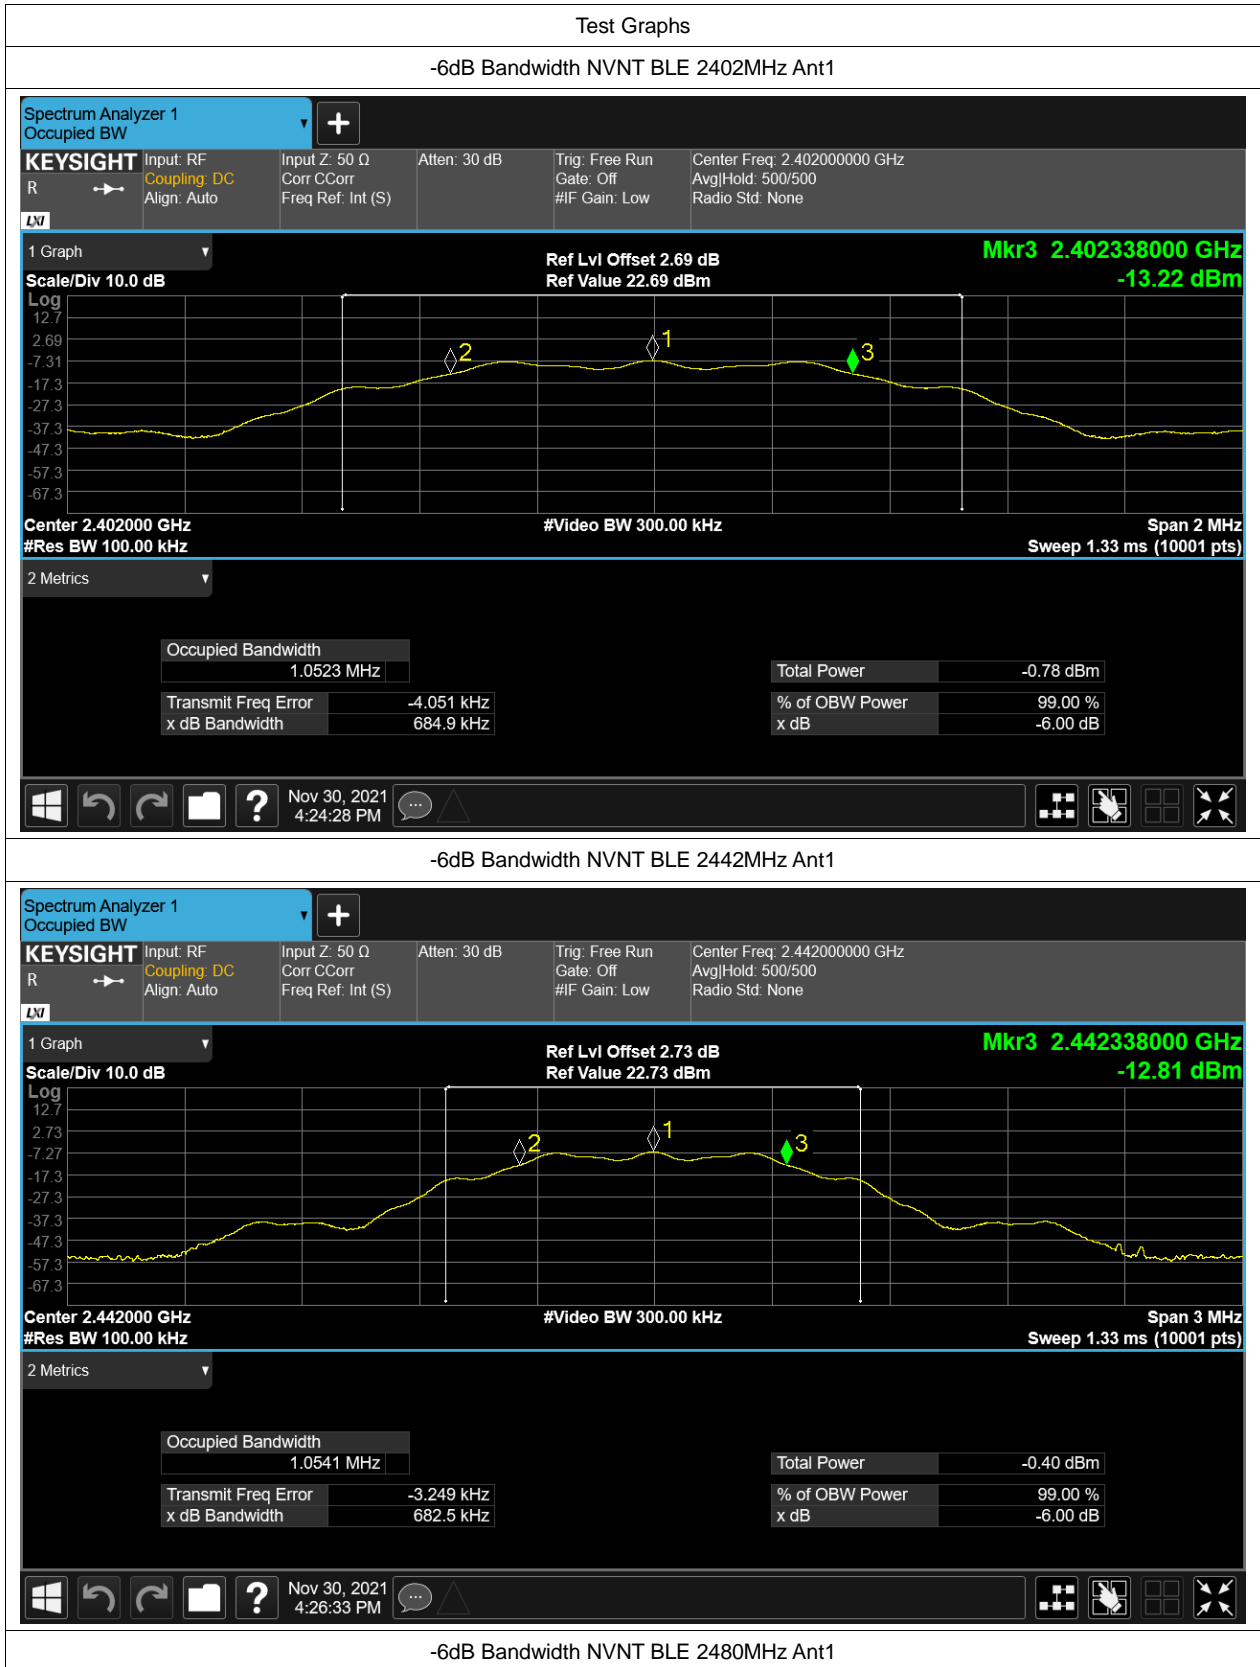

Test Data**Maximum Conducted Output Power**

Condition	Mode	Frequency (MHz)	Antenna	Conducted Power (dBm)	Duty Factor (dB)	Total Power (dBm)	Limit (dBm)	Verdict
NVNT	BLE	2402	Ant1	-3.686	0	-3.686	30	Pass
NVNT	BLE	2442	Ant1	-3.337	0	-3.337	30	Pass
NVNT	BLE	2480	Ant1	-4.881	0	-4.881	30	Pass

Test Graphs

Power NVNT BLE 2402MHz Ant1

Power NVNT BLE 2442MHz Ant1

Power NVNT BLE 2480MHz Ant1

-6dB Bandwidth

Condition	Mode	Frequency (MHz)	Antenna	-6 dB Bandwidth (MHz)	Limit -6 dB Bandwidth (MHz)	Verdict
NVNT	BLE	2402	Ant1	0.685	0.5	Pass
NVNT	BLE	2442	Ant1	0.682	0.5	Pass
NVNT	BLE	2480	Ant1	0.682	0.5	Pass

Occupied Channel Bandwidth

Condition	Mode	Frequency (MHz)	Antenna	99% OBW (MHz)
NVNT	BLE	2402	Ant1	1.051161949
NVNT	BLE	2442	Ant1	1.048961897
NVNT	BLE	2480	Ant1	1.050975753

Maximum Power Spectral Density Level