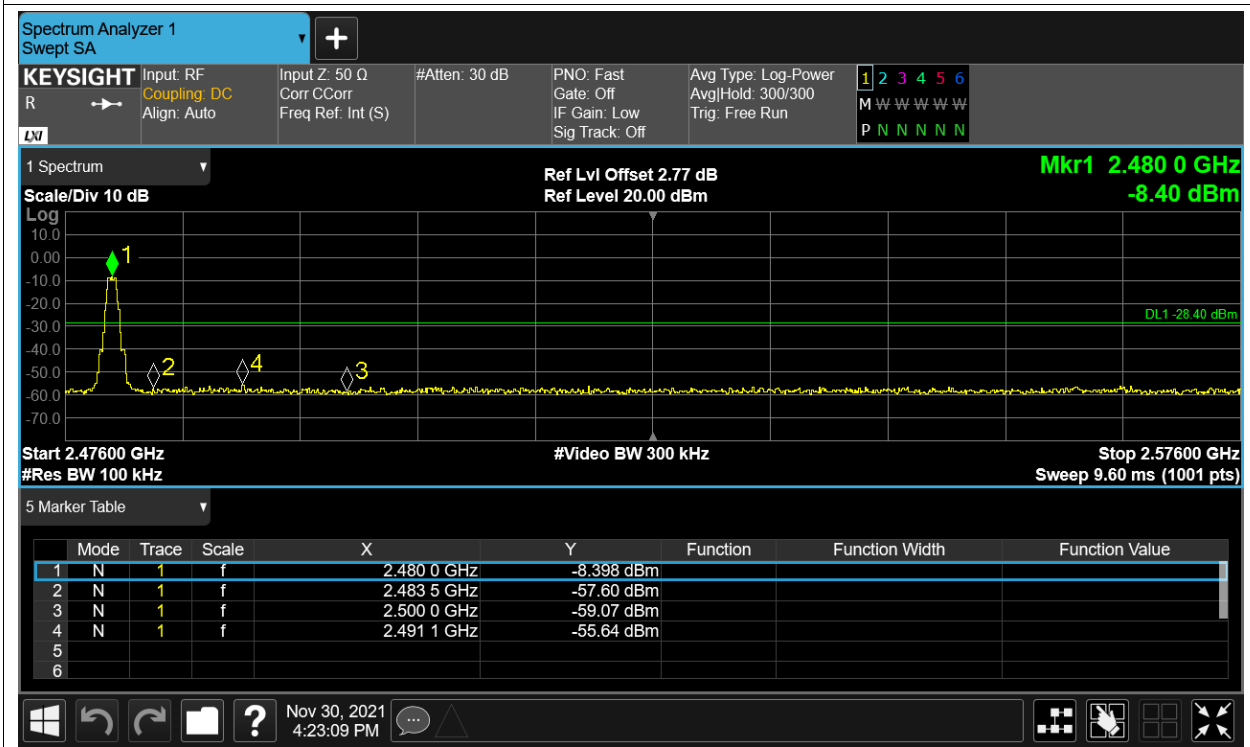

Test Graphs

Band Edge NVNT BLE 2402MHz Ant1 Ref

Band Edge NVNT BLE 2402MHz Ant1 Emission

Band Edge NVNT BLE 2480MHz Ant1 Ref

Band Edge NVNT BLE 2480MHz Ant1 Emission

Conducted RF Spurious Emission

Condition	Mode	Frequency (MHz)	Antenna	Max Value (dBc)	Limit (dBc)	Verdict
NVNT	BLE	2402	Ant1	-39.52	-20	Pass
NVNT	BLE	2442	Ant1	-43.47	-20	Pass
NVNT	BLE	2480	Ant1	-34.81	-20	Pass

Test Graphs

Tx. Spurious NVNT BLE 2402MHz Ant1 Ref

Tx. Spurious NVNT BLE 2402MHz Ant1 Emission

Tx. Spurious NVNT BLE 2442MHz Ant1 Ref

Tx. Spurious NVNT BLE 2442MHz Ant1 Emission

Tx. Spurious NVNT BLE 2480MHz Ant1 Ref

Tx. Spurious NVNT BLE 2480MHz Ant1 Emission