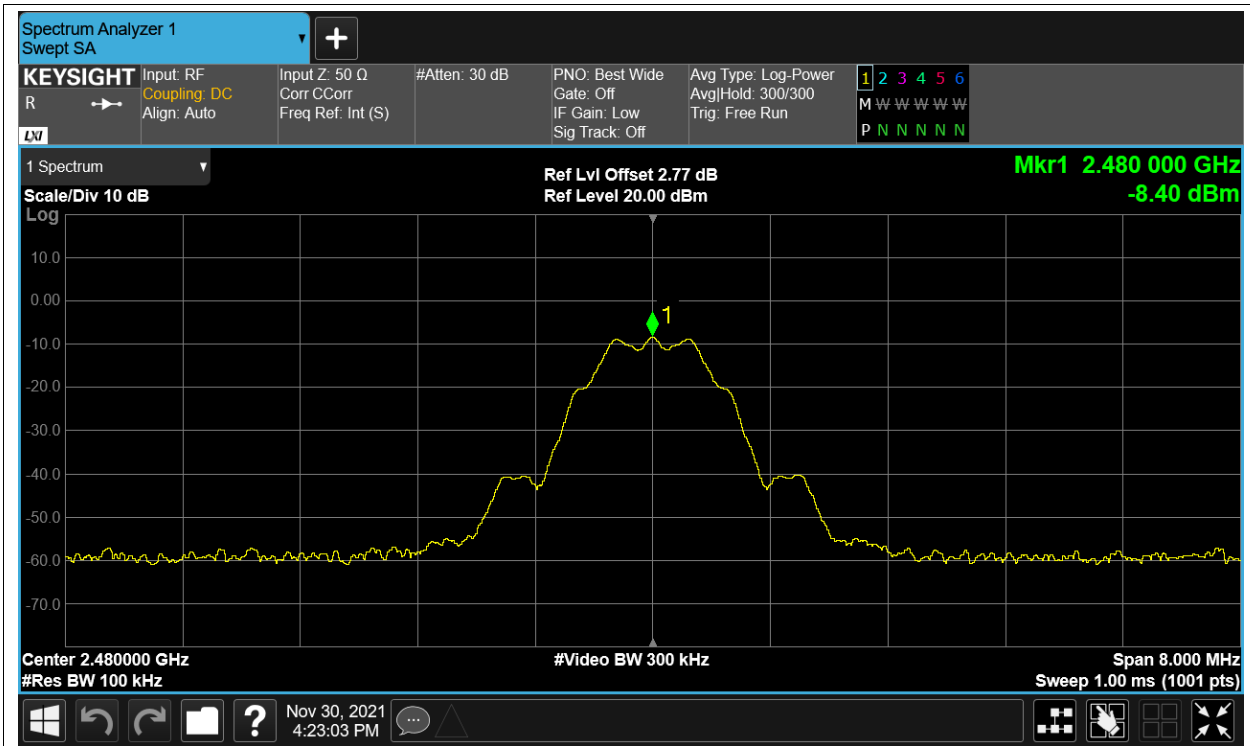

Test Graphs

Band Edge NVNT BLE 2402MHz Ant1 Ref

Band Edge NVNT BLE 2402MHz Ant1 Emission

Band Edge NVNT BLE 2480MHz Ant1 Ref

Band Edge NVNT BLE 2480MHz Ant1 Emission

Conducted RF Spurious Emission

Condition	Mode	Frequency (MHz)	Antenna	Max Value (dBc)	Limit (dBc)	Verdict
NVNT	BLE	2402	Ant1	-39.52	-20	Pass
NVNT	BLE	2442	Ant1	-43.47	-20	Pass
NVNT	BLE	2480	Ant1	-34.81	-20	Pass

Test Graphs

Tx. Spurious NVNT BLE 2402MHz Ant1 Ref

Tx. Spurious NVNT BLE 2402MHz Ant1 Emission

Tx. Spurious NVNT BLE 2442MHz Ant1 Ref

Tx. Spurious NVNT BLE 2442MHz Ant1 Emission

Tx. Spurious NVNT BLE 2480MHz Ant1 Ref

Tx. Spurious NVNT BLE 2480MHz Ant1 Emission