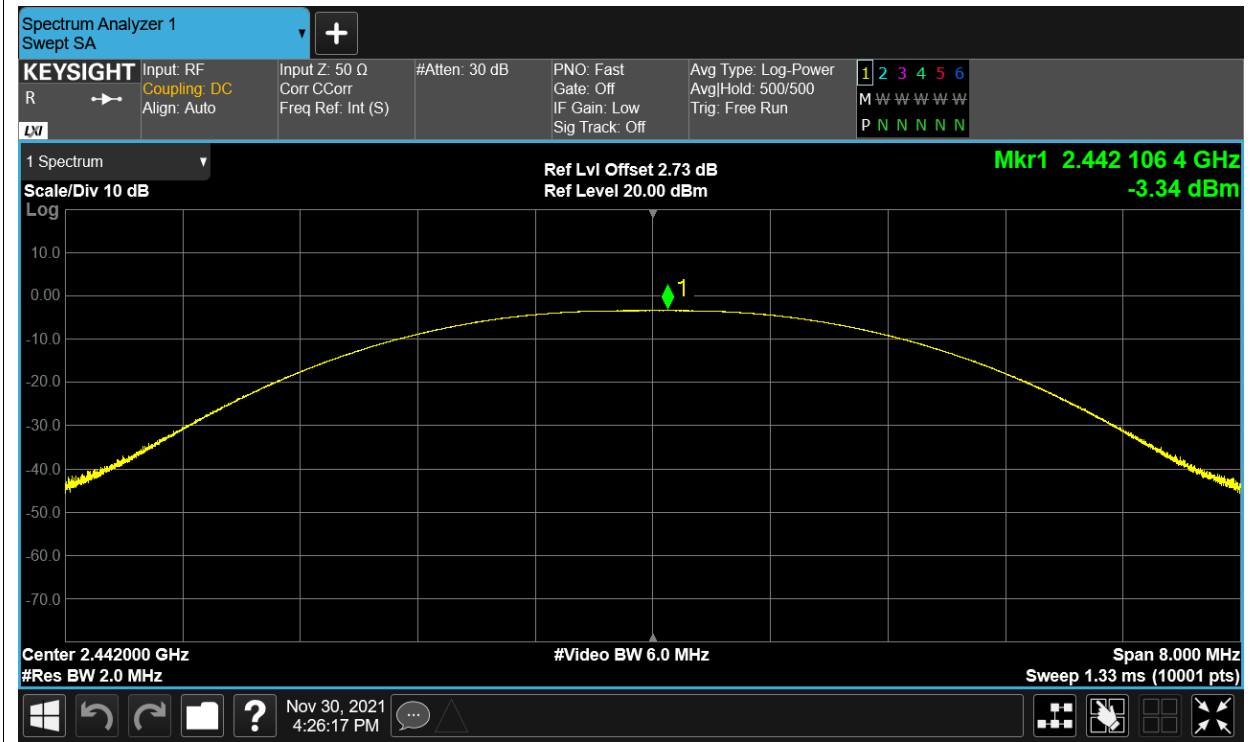

Test Data**Maximum Conducted Output Power**

Condition	Mode	Frequency (MHz)	Antenna	Conducted Power (dBm)	Duty Factor (dB)	Total Power (dBm)	Limit (dBm)	Verdict
NVNT	BLE	2402	Ant1	-3.686	0	-3.686	30	Pass
NVNT	BLE	2442	Ant1	-3.337	0	-3.337	30	Pass
NVNT	BLE	2480	Ant1	-4.881	0	-4.881	30	Pass

Test Graphs

Power NVNT BLE 2402MHz Ant1

Power NVNT BLE 2442MHz Ant1

Power NVNT BLE 2480MHz Ant1

-6dB Bandwidth

Condition	Mode	Frequency (MHz)	Antenna	-6 dB Bandwidth (MHz)	Limit -6 dB Bandwidth (MHz)	Verdict
NVNT	BLE	2402	Ant1	0.685	0.5	Pass
NVNT	BLE	2442	Ant1	0.682	0.5	Pass
NVNT	BLE	2480	Ant1	0.682	0.5	Pass