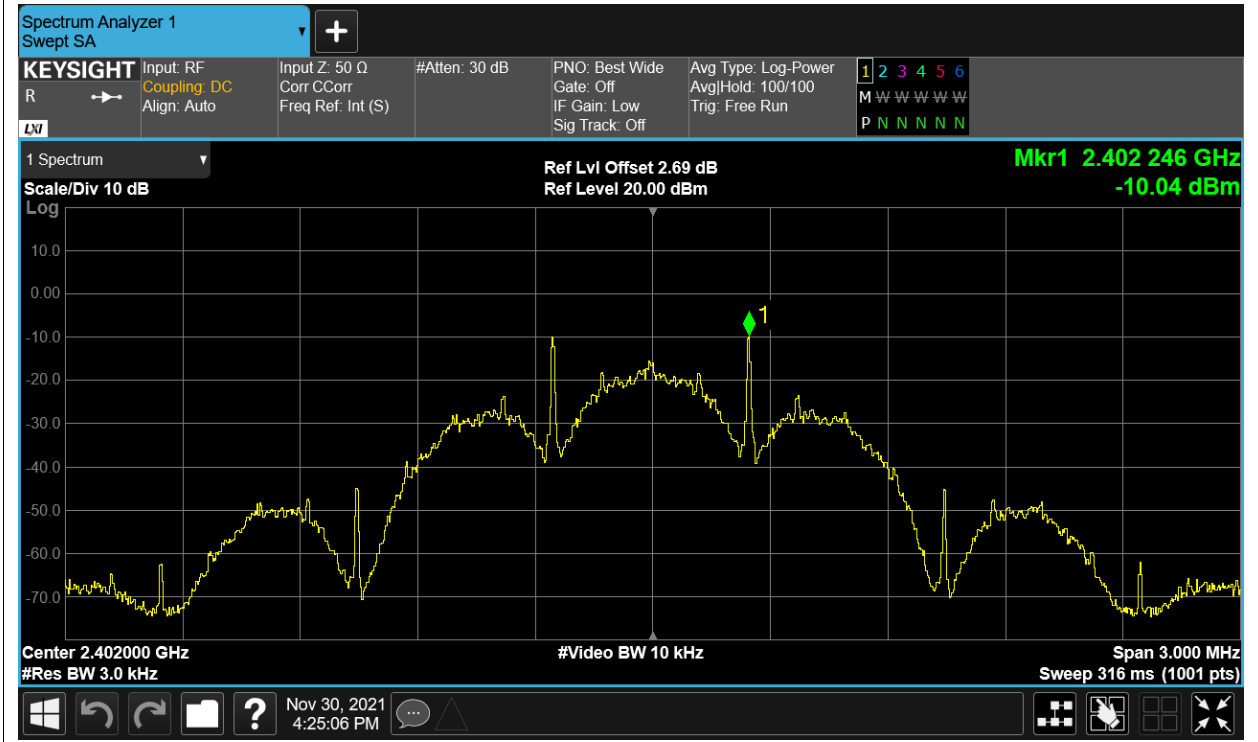

Test Graphs

PSD NVNT BLE 2402MHz Ant1