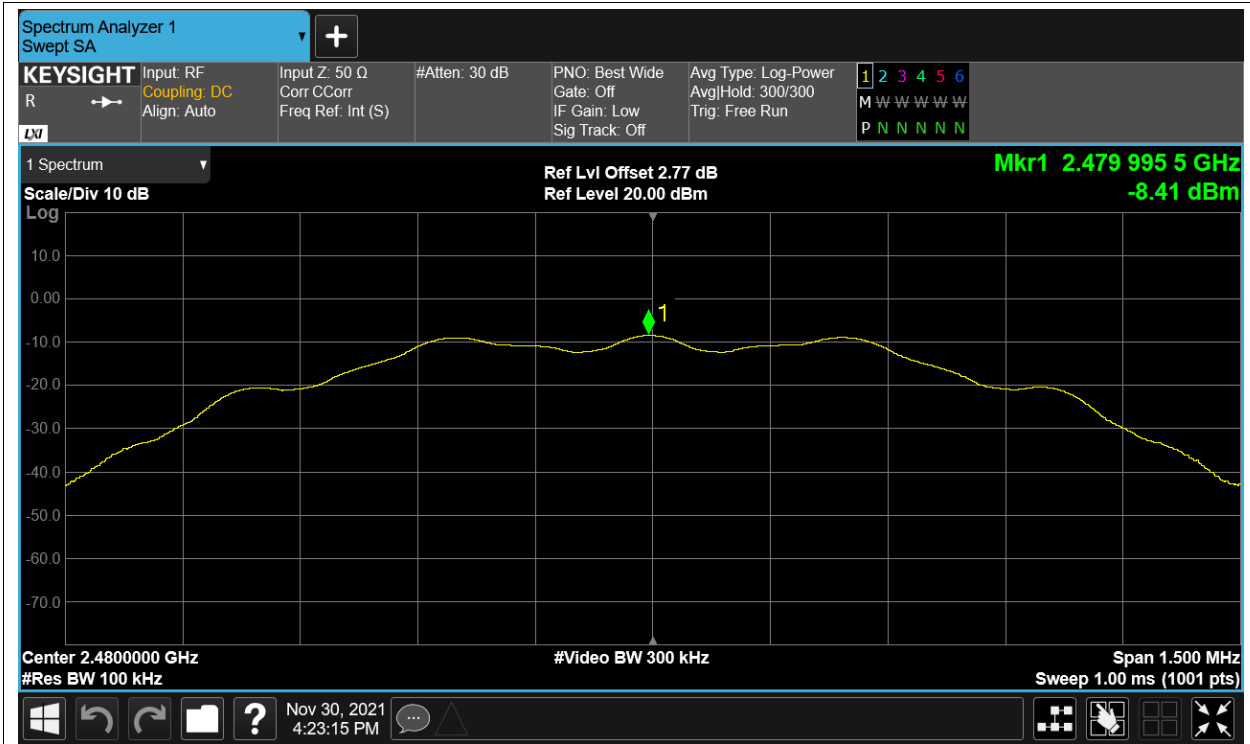

Test Graphs

Band Edge NVNT BLE 2402MHz Ant1 Ref

Band Edge NVNT BLE 2402MHz Ant1 Emission

Band Edge NVNT BLE 2480MHz Ant1 Ref

Band Edge NVNT BLE 2480MHz Ant1 Emission

Conducted RF Spurious Emission

Condition	Mode	Frequency (MHz)	Antenna	Max Value (dBc)	Limit (dBc)	Verdict
NVNT	BLE	2402	Ant1	-39.52	-20	Pass
NVNT	BLE	2442	Ant1	-43.47	-20	Pass
NVNT	BLE	2480	Ant1	-34.81	-20	Pass

Test Graphs

Tx. Spurious NVNT BLE 2402MHz Ant1 Ref

Tx. Spurious NVNT BLE 2402MHz Ant1 Emission

Tx. Spurious NVNT BLE 2442MHz Ant1 Ref

Tx. Spurious NVNT BLE 2442MHz Ant1 Emission

Tx. Spurious NVNT BLE 2480MHz Ant1 Ref

Tx. Spurious NVNT BLE 2480MHz Ant1 Emission