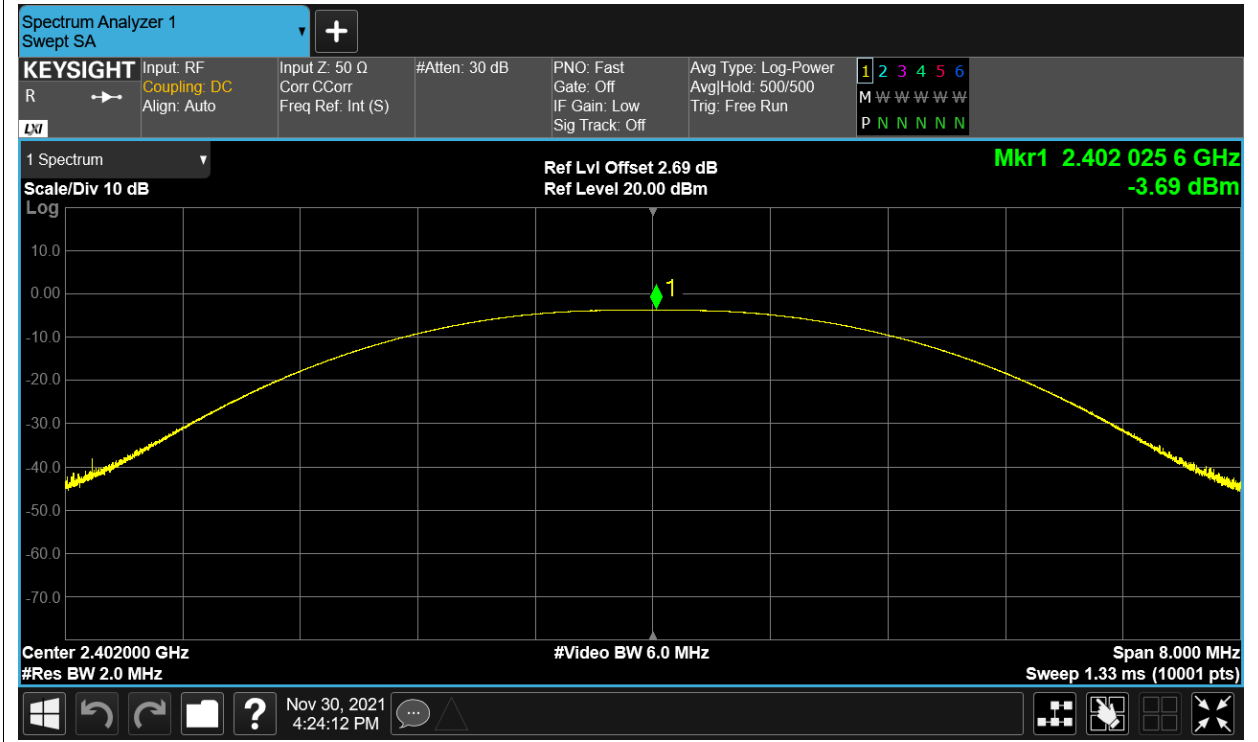

Test Data**Maximum Conducted Output Power**

Condition	Mode	Frequency (MHz)	Antenna	Conducted Power (dBm)	Duty Factor (dB)	Total Power (dBm)	Limit (dBm)	Verdict
NVNT	BLE	2402	Ant1	-3.686	0	-3.686	30	Pass
NVNT	BLE	2442	Ant1	-3.337	0	-3.337	30	Pass
NVNT	BLE	2480	Ant1	-4.881	0	-4.881	30	Pass

Test Graphs

Power NVNT BLE 2402MHz Ant1

Power NVNT BLE 2442MHz Ant1

Power NVNT BLE 2480MHz Ant1

-6dB Bandwidth

Condition	Mode	Frequency (MHz)	Antenna	-6 dB Bandwidth (MHz)	Limit -6 dB Bandwidth (MHz)	Verdict
NVNT	BLE	2402	Ant1	0.685	0.5	Pass
NVNT	BLE	2442	Ant1	0.682	0.5	Pass
NVNT	BLE	2480	Ant1	0.682	0.5	Pass