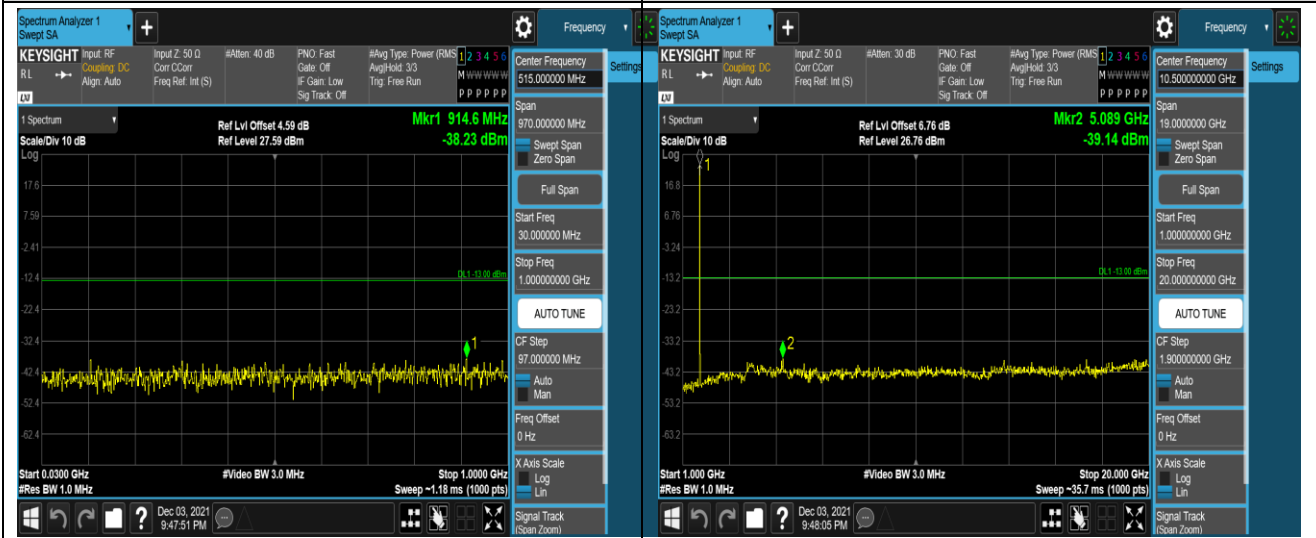

Band41-20MHz-16QAM-41140-1RB#0-Range1:30~1000MHz

Band41-20MHz-16QAM-41140-1RB#0-Range2:1000~27000MHz