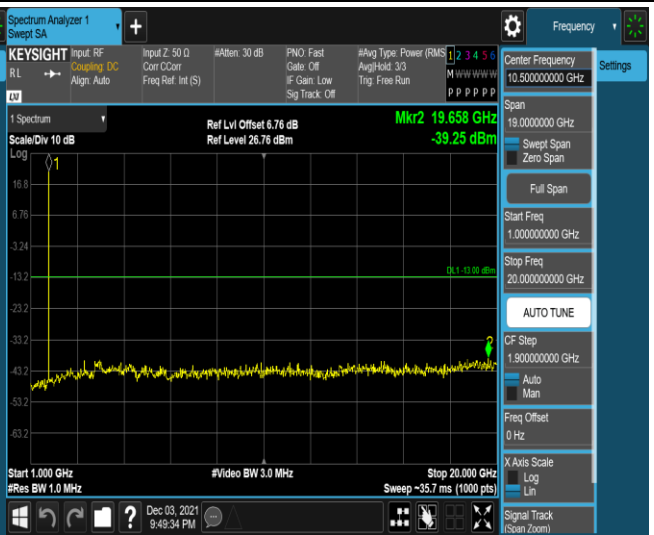

Band41-20MHz-16QAM-41140-1RB#0-Range1:30~1000MHz

Band41-20MHz-16QAM-41140-1RB#0-Range2:1000~27000MHz

Band66-1.4MHz-16QAM-131979-1RB#0-Range1:3
0~1000MHz

Band66-1.4MHz-16QAM-131979-1RB#0-Range2:100
0~20000MHz