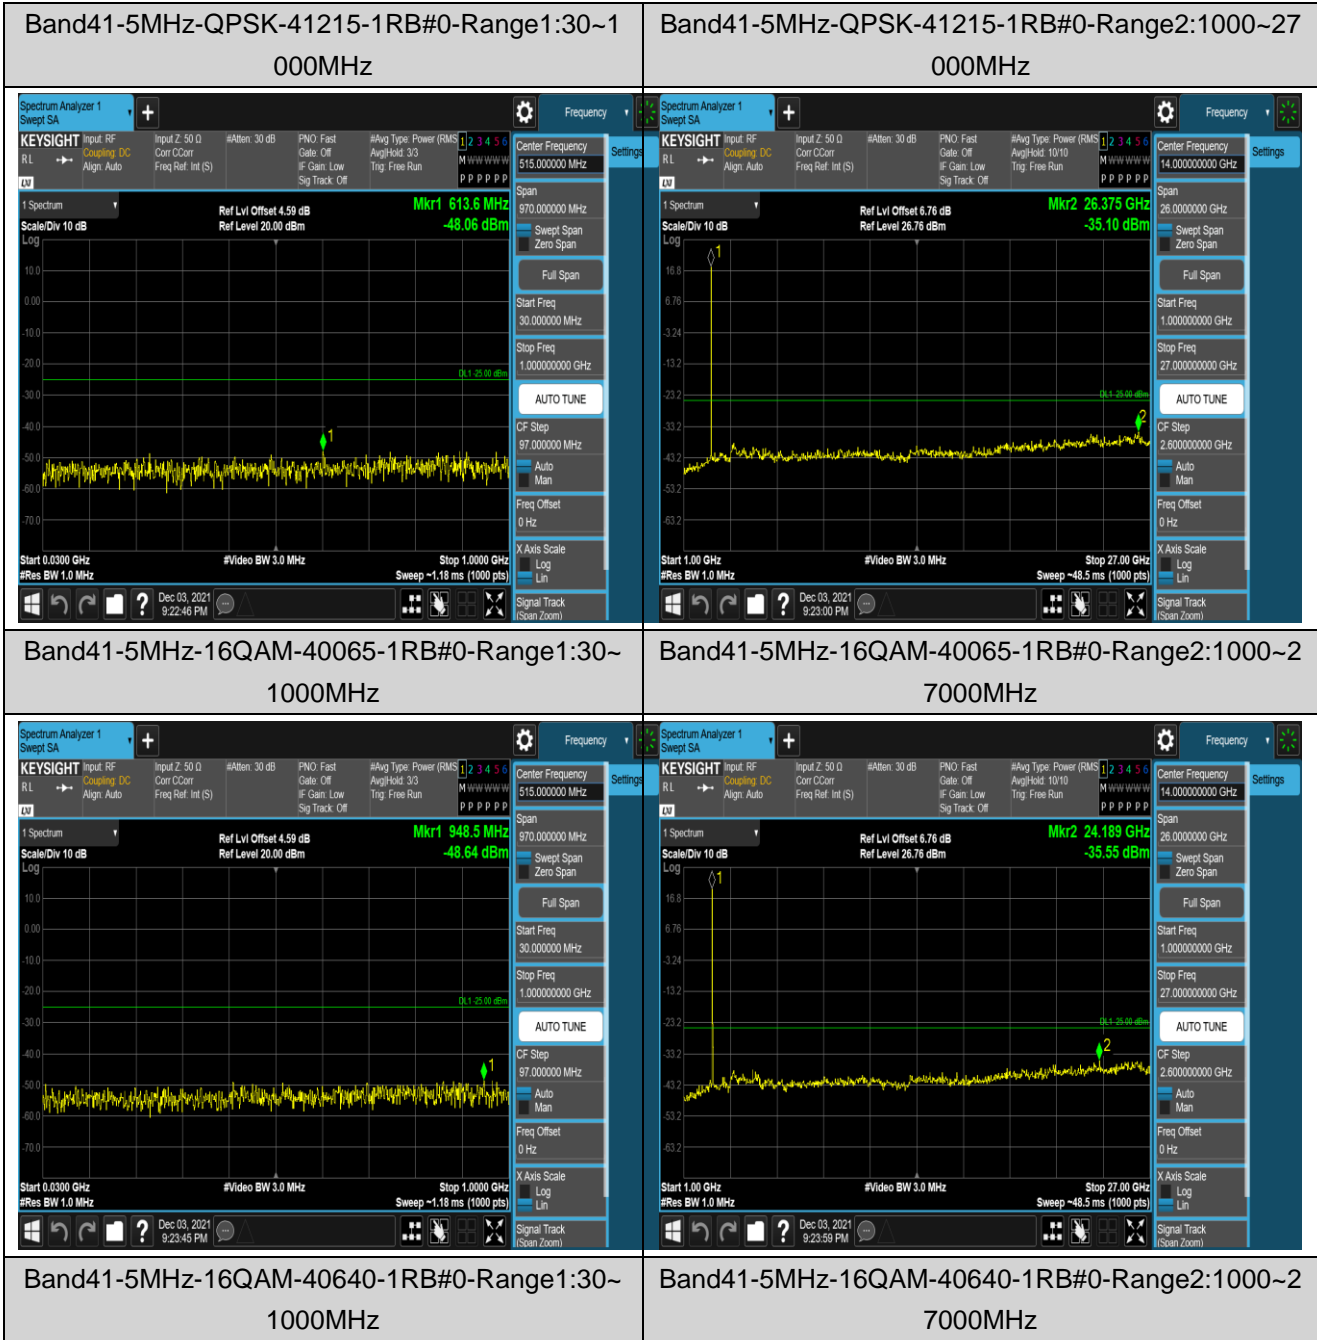

Band41-5MHz-QPSK-40065-1RB#0-Range1:30~1000MHz

Band41-5MHz-QPSK-40065-1RB#0-Range2:1000~27000MHz

Band41-5MHz-QPSK-40640-1RB#0-Range1:30~1000MHz

Band41-5MHz-QPSK-40640-1RB#0-Range2:1000~27000MHz

Band41-5MHz-16QAM-41215-1RB#0-Range1:30~1000MHz

Band41-5MHz-16QAM-41215-1RB#0-Range2:1000~7000MHz

Band41-20MHz-QPSK-40140-1RB#0-Range1:30~1000MHz

Band41-20MHz-QPSK-40140-1RB#0-Range2:1000~7000MHz

Band41-20MHz-16QAM-40640-1RB#0-Range1:30~1000MHz

Band41-20MHz-16QAM-40640-1RB#0-Range2:1000~27000MHz