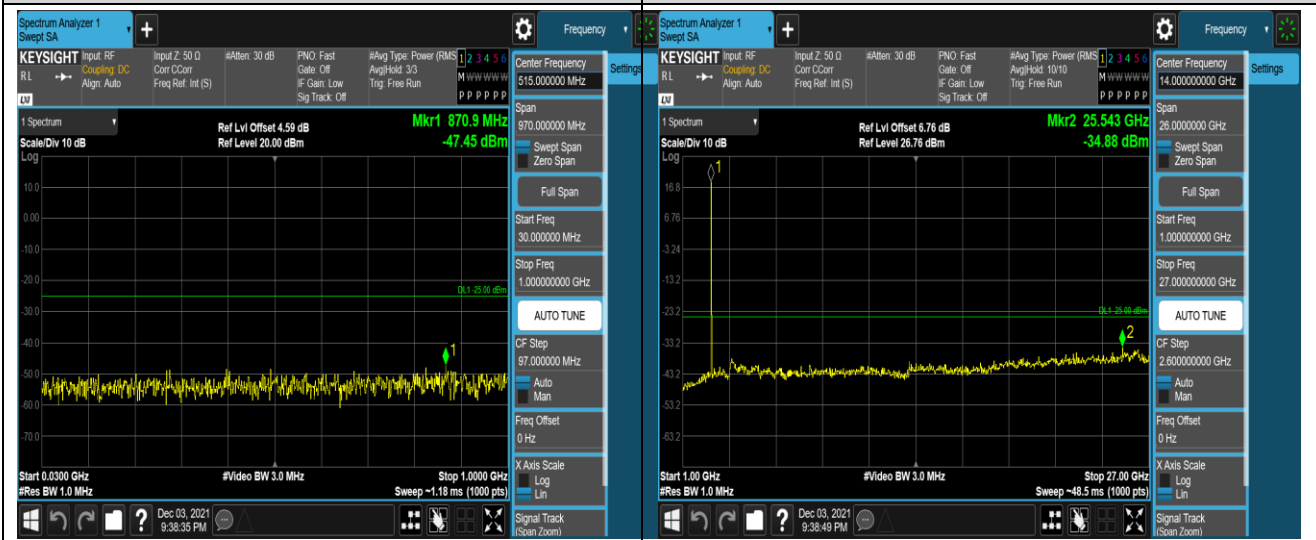

Band41-20MHz-QPSK-40140-1RB#0-Range1:30~1000MHz

Band41-20MHz-QPSK-40140-1RB#0-Range2:1000~7000MHz