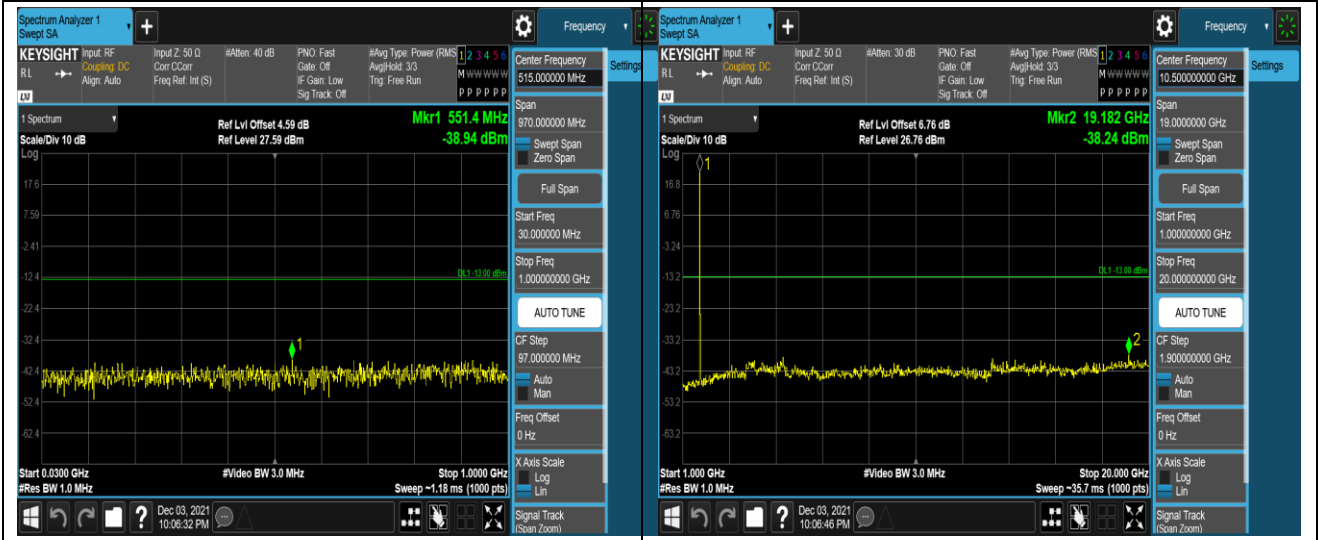

Band66-1.4MHz-16QAM-132322-1RB#0-Range1:3
0~1000MHz

Band66-1.4MHz-16QAM-132322-1RB#0-Range2:100
0~20000MHz

Band66-20MHz-QPSK-132572-1RB#0-Range1:30
~1000MHz

Band66-20MHz-QPSK-132572-1RB#0-Range2:1000~
20000MHz

Band66-20MHz-16QAM-132072-1RB#0-Range1:3
0~1000MHz

Band66-20MHz-16QAM-132072-1RB#0-Range2:1000
~20000MHz