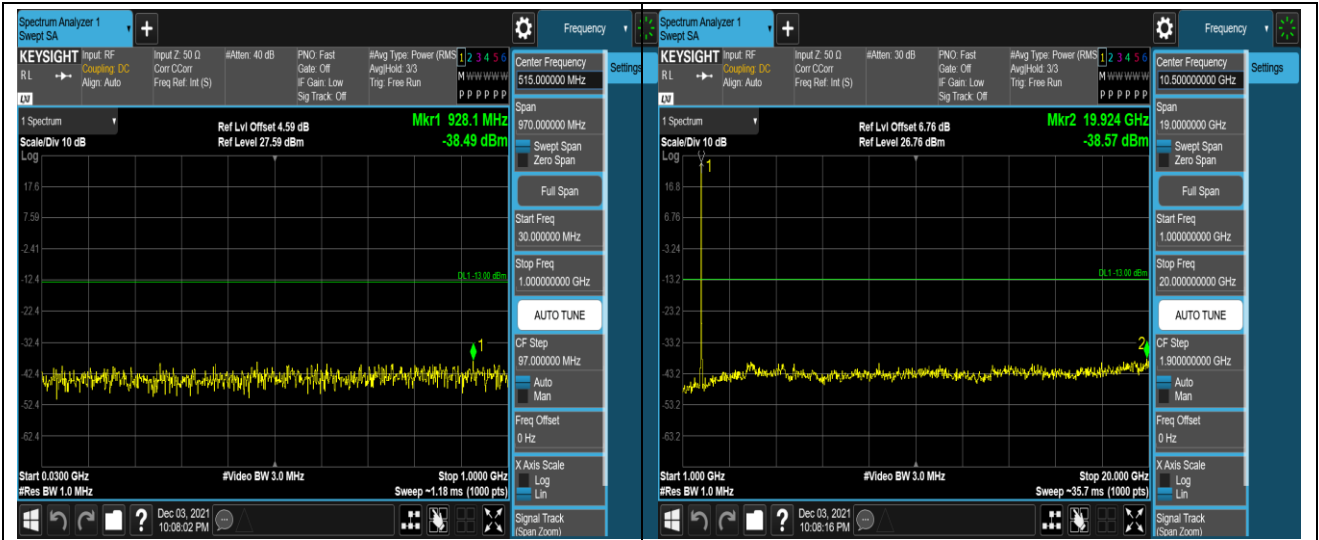

Band66-20MHz-QPSK-132572-1RB#0-Range2:1000~
20000MHz

Band66-20MHz-QPSK-132572-1RB#0-Range1:30
~1000MHz