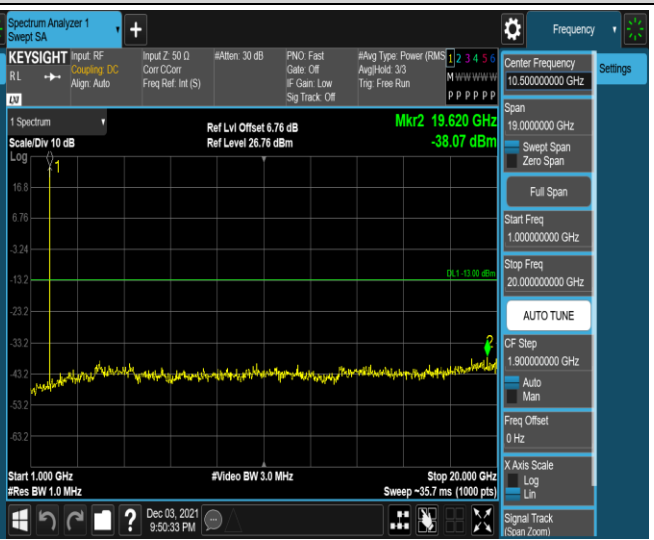

Band66-1.4MHz-16QAM-132322-1RB#0-Range2:100
0~20000MHz