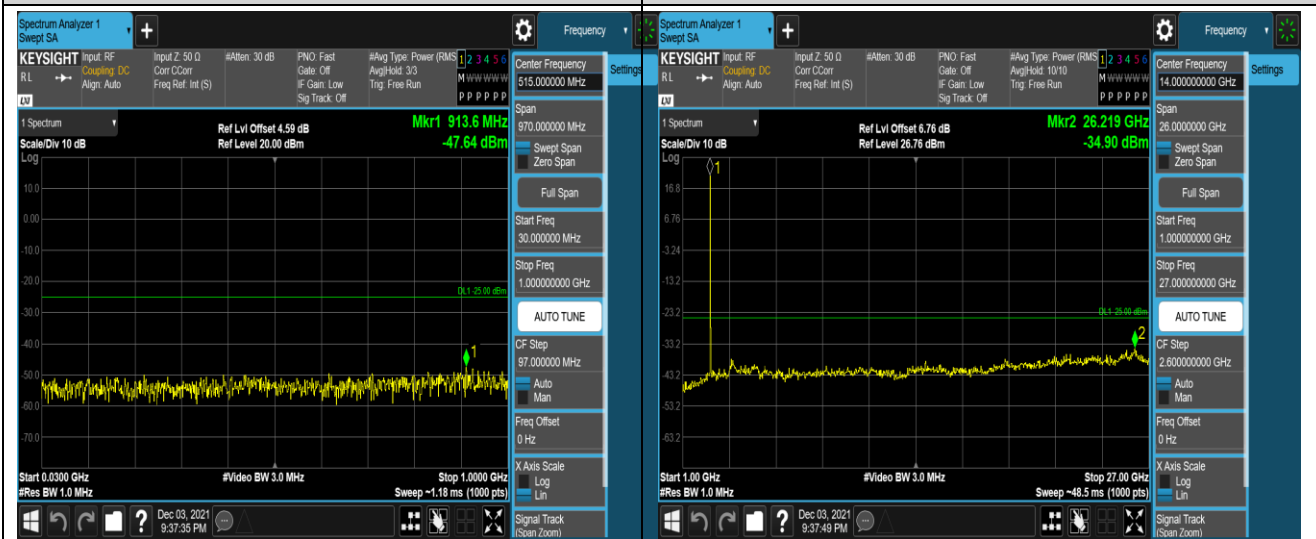

Band41-5MHz-16QAM-41215-1RB#0-Range1:30~1000MHz

Band41-20MHz-QPSK-40140-1RB#0-Range2:1000~7000MHz

Band41-5MHz-16QAM-41215-1RB#0-Range2:1000~7000MHz

Band41-20MHz-QPSK-40140-1RB#0-Range1:30~1000MHz