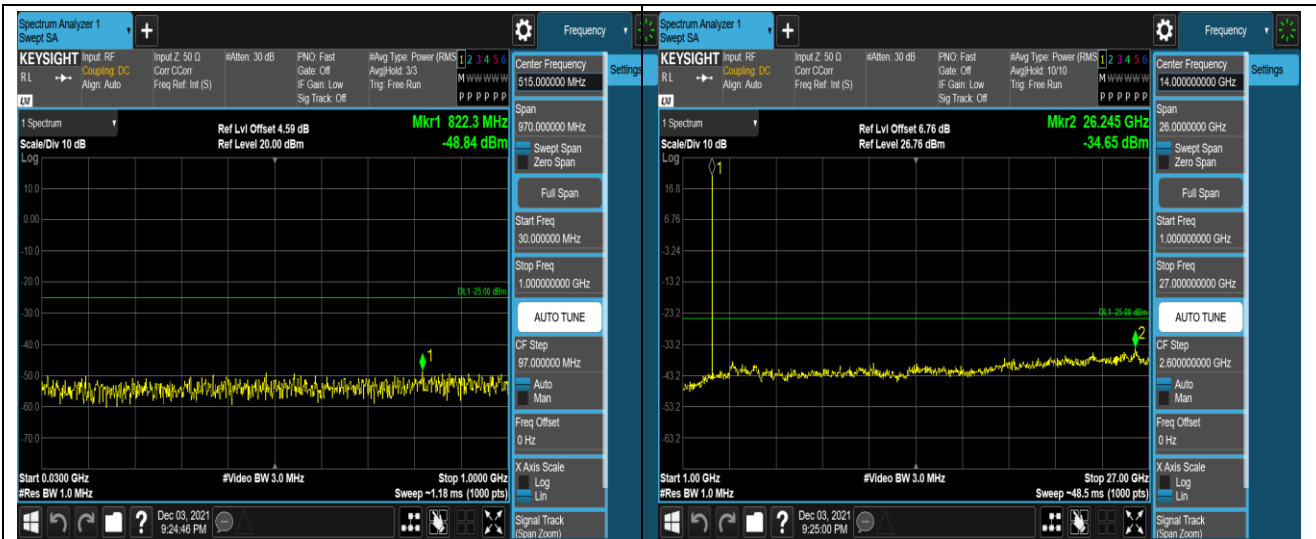

Band41-5MHz-QPSK-40065-1RB#0-Range1:30~1000MHz

Band41-5MHz-QPSK-40065-1RB#0-Range2:1000~27000MHz

Band41-5MHz-QPSK-40640-1RB#0-Range1:30~1000MHz

Band41-5MHz-QPSK-40640-1RB#0-Range2:1000~27000MHz

Band41-5MHz-16QAM-41215-1RB#0-Range1:30~1000MHz