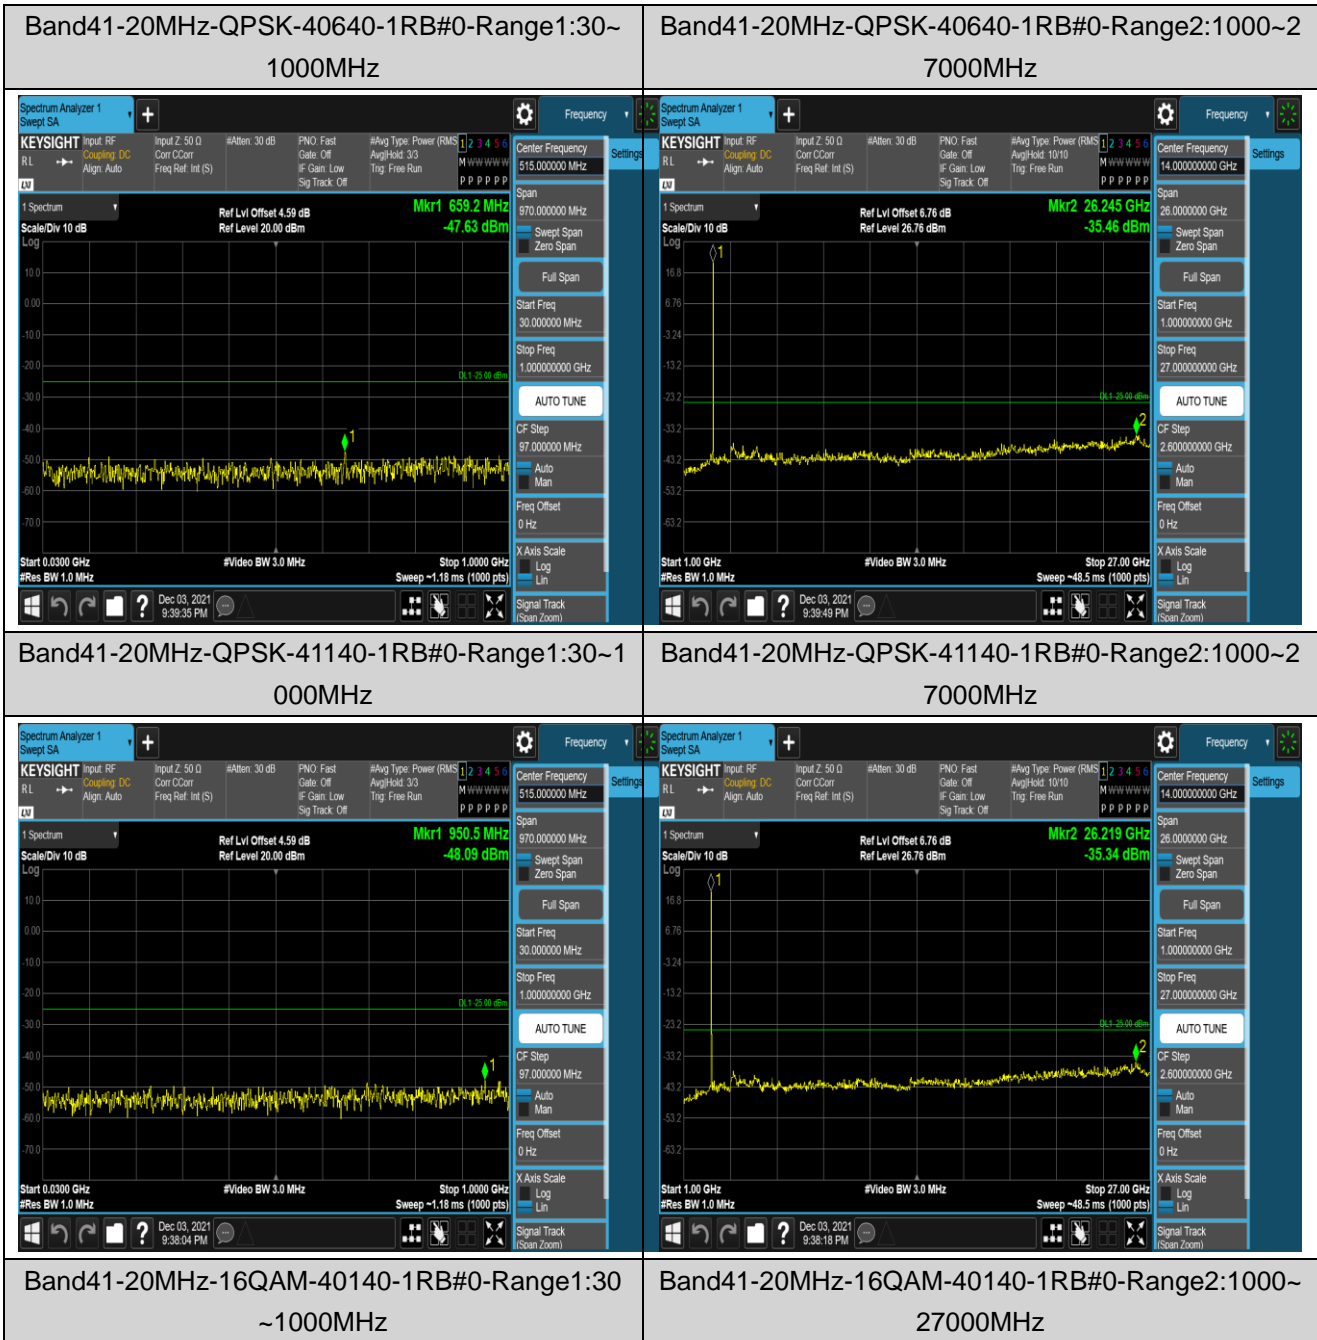

Band41-5MHz-QPSK-40065-1RB#0-Range1:30~1000MHz

Band41-5MHz-QPSK-40065-1RB#0-Range2:1000~27000MHz

Band41-5MHz-QPSK-40640-1RB#0-Range1:30~1000MHz

Band41-5MHz-QPSK-40640-1RB#0-Range2:1000~27000MHz

Band41-5MHz-16QAM-41215-1RB#0-Range1:30~1000MHz

Band41-5MHz-16QAM-41215-1RB#0-Range2:1000~7000MHz

Band41-20MHz-QPSK-40140-1RB#0-Range1:30~1000MHz

Band41-20MHz-QPSK-40140-1RB#0-Range2:1000~7000MHz

Band41-20MHz-16QAM-40640-1RB#0-Range1:30~1000MHz

Band41-20MHz-16QAM-40640-1RB#0-Range2:1000~27000MHz