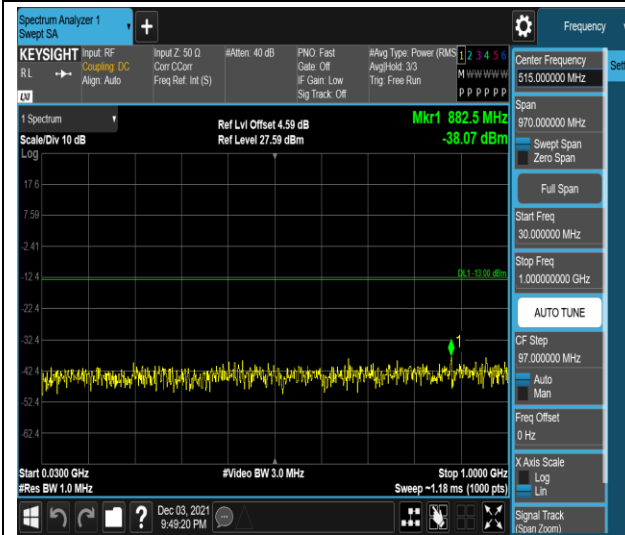

Band41-20MHz-16QAM-41140-1RB#0-Range1:30~1000MHz

Band41-20MHz-16QAM-41140-1RB#0-Range2:1000~27000MHz

Band66-1.4MHz-16QAM-131979-1RB#0-Range1:3
0~1000MHz

Band66-1.4MHz-16QAM-131979-1RB#0-Range2:100
0~20000MHz