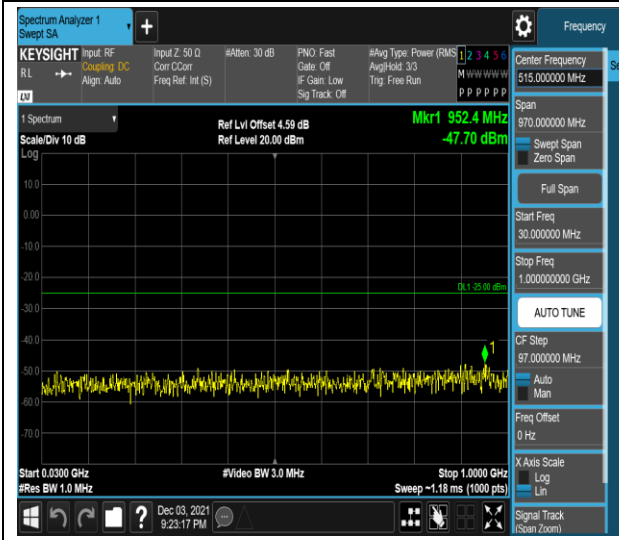

Band41-5MHz-QPSK-40065-1RB#0-Range1:30~1000MHz

Band41-5MHz-QPSK-40065-1RB#0-Range2:1000~27000MHz

Band41-5MHz-QPSK-40640-1RB#0-Range1:30~1000MHz

Band41-5MHz-QPSK-40640-1RB#0-Range2:1000~27000MHz

Band41-5MHz-16QAM-41215-1RB#0-Range1:30~1000MHz