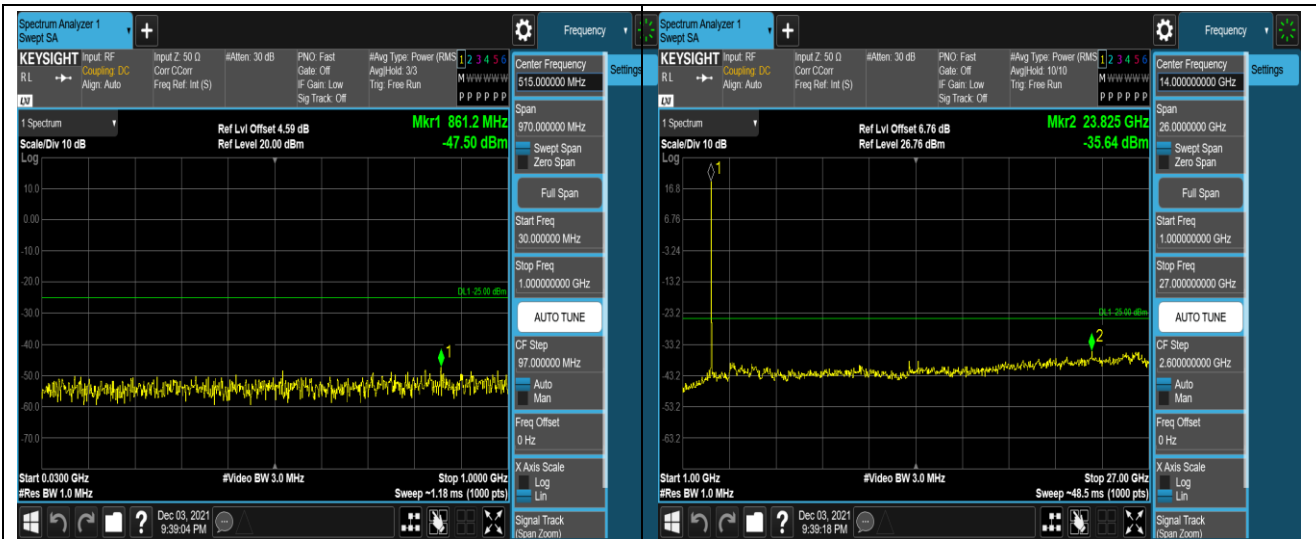

Band41-5MHz-16QAM-41215-1RB#0-Range2:1000~7000MHz

Band41-20MHz-QPSK-40140-1RB#0-Range1:30~1000MHz

Band41-20MHz-QPSK-40140-1RB#0-Range2:1000~7000MHz

Band41-20MHz-16QAM-40640-1RB#0-Range1:30~1000MHz

Band41-20MHz-16QAM-40640-1RB#0-Range2:1000~27000MHz