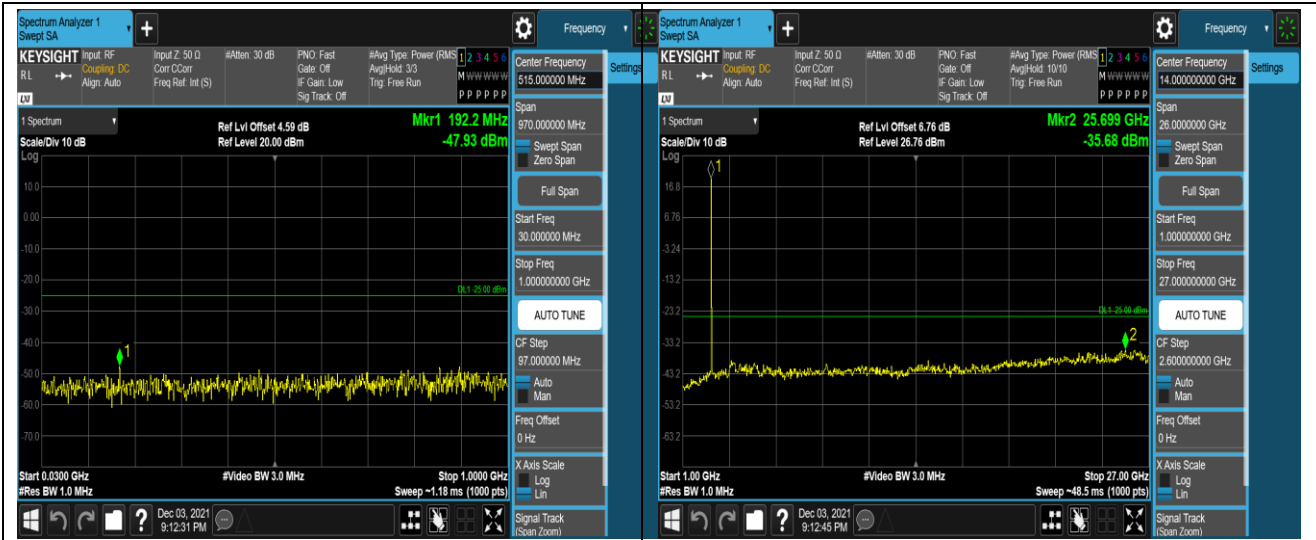

Band38-20MHz-QPSK-38000-1RB#0-Range2:1000~7000MHz

Band38-20MHz-QPSK-38000-1RB#0-Range1:30~1000MHz