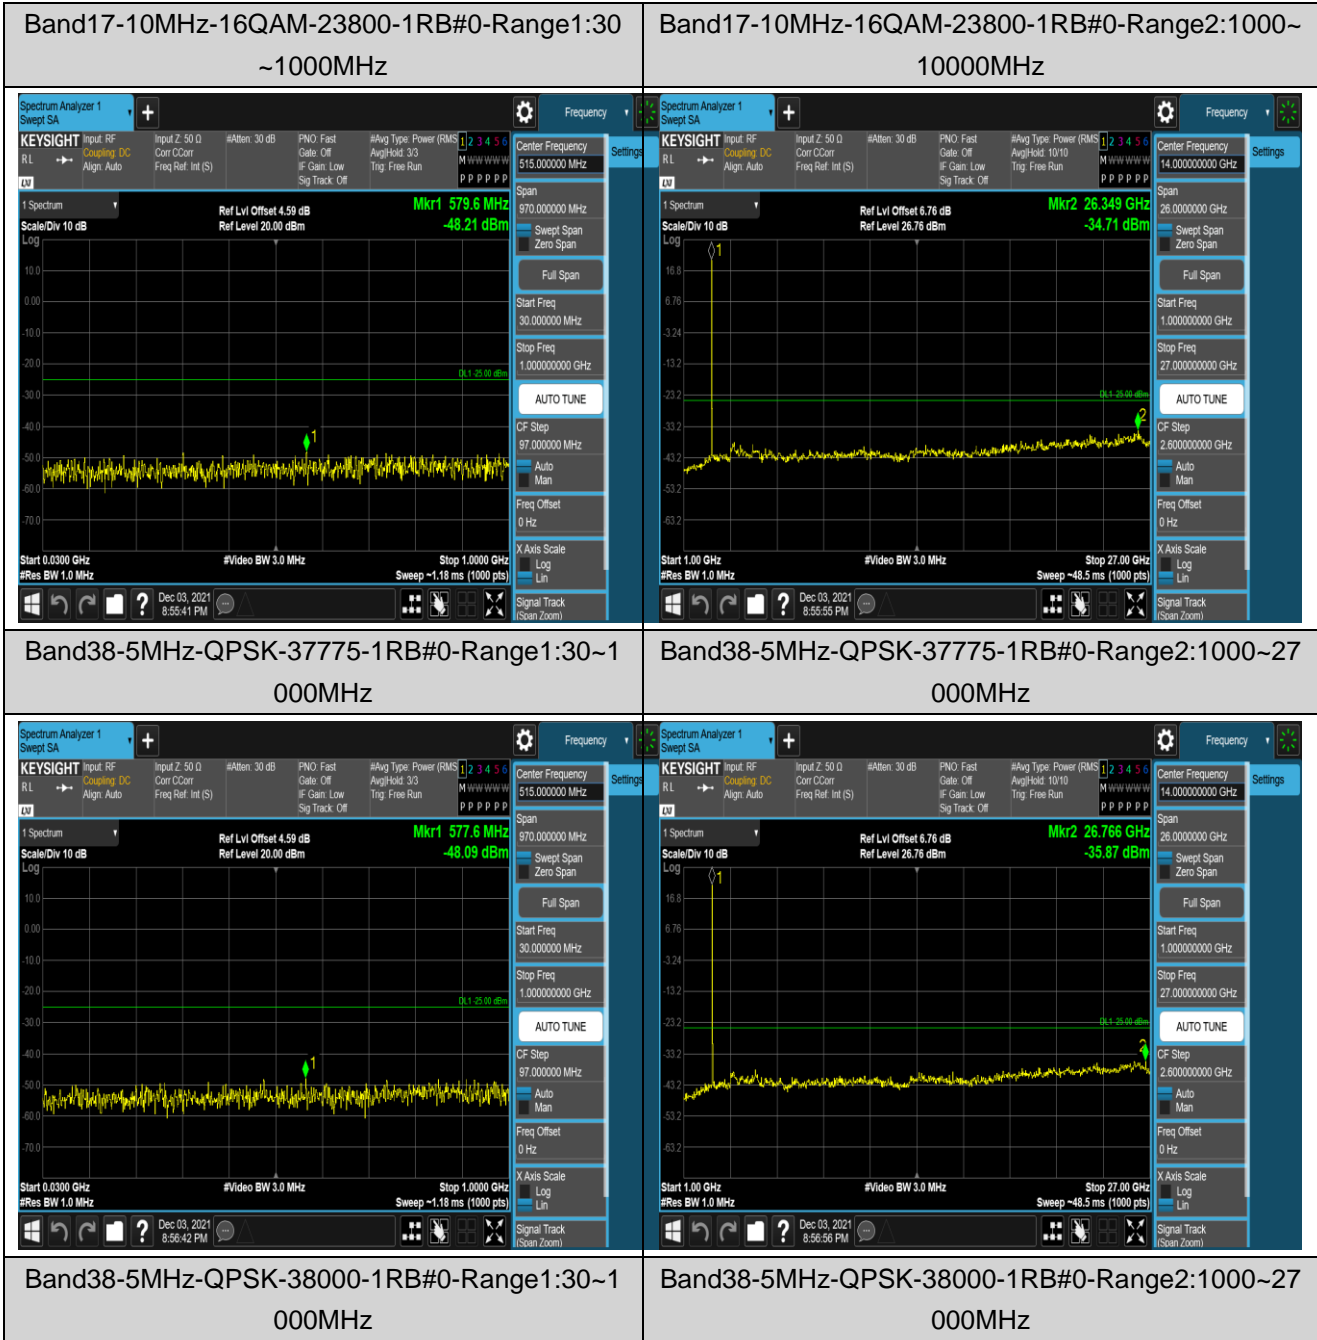

Band7-20MHz-16QAM-21350-1RB#0-Range1:30~1000MHz

Band7-20MHz-16QAM-21350-1RB#0-Range2:1000~7000MHz

Band17-5MHz-QPSK-23755-1RB#0-Range1:30~1000MHz

Band17-5MHz-QPSK-23755-1RB#0-Range2:1000~10000MHz

Band17-5MHz-16QAM-23790-1RB#0-Range1:30~1000MHz

Band17-5MHz-16QAM-23790-1RB#0-Range2:1000~10000MHz

Band17-5MHz-16QAM-23825-1RB#0-Range1:30~1000MHz

Band17-5MHz-16QAM-23825-1RB#0-Range2:1000~10000MHz

Band17-10MHz-16QAM-23780-1RB#0-Range1:30
~1000MHz

Band17-10MHz-16QAM-23780-1RB#0-Range2:1000~
10000MHz

Band17-10MHz-16QAM-23790-1RB#0-Range1:30
~1000MHz

Band17-10MHz-16QAM-23790-1RB#0-Range2:1000~
10000MHz

Band38-5MHz-QPSK-38225-1RB#0-Range1:30~1000MHz

Band38-5MHz-QPSK-38225-1RB#0-Range2:1000~27000MHz

Band38-5MHz-16QAM-37775-1RB#0-Range1:30~1000MHz