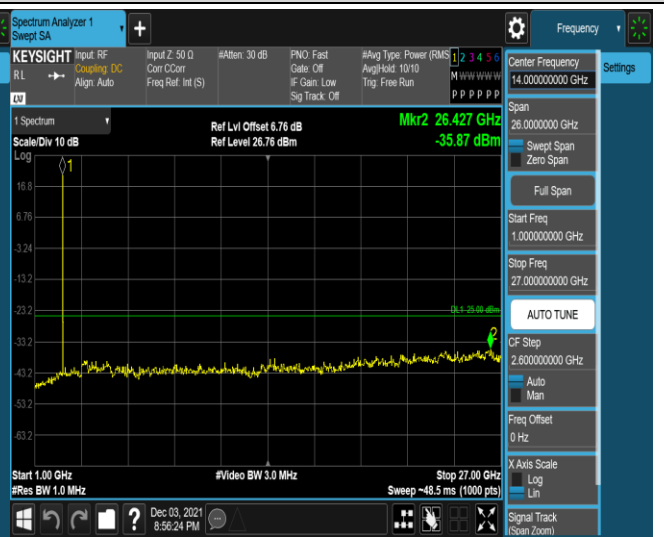

Band17-10MHz-16QAM-23790-1RB#0-Range1:30
~1000MHz

Band17-10MHz-16QAM-23790-1RB#0-Range2:1000~
10000MHz

Band38-5MHz-QPSK-38225-1RB#0-Range1:30~1000MHz

Band38-5MHz-QPSK-38225-1RB#0-Range2:1000~27000MHz

Band38-5MHz-16QAM-37775-1RB#0-Range1:30~1000MHz