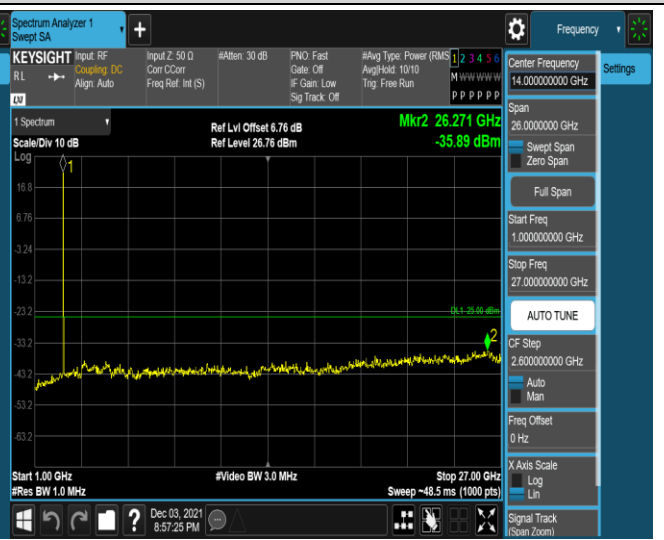

Band38-5MHz-16QAM-37775-1RB#0-Range2:1000~27000MHz