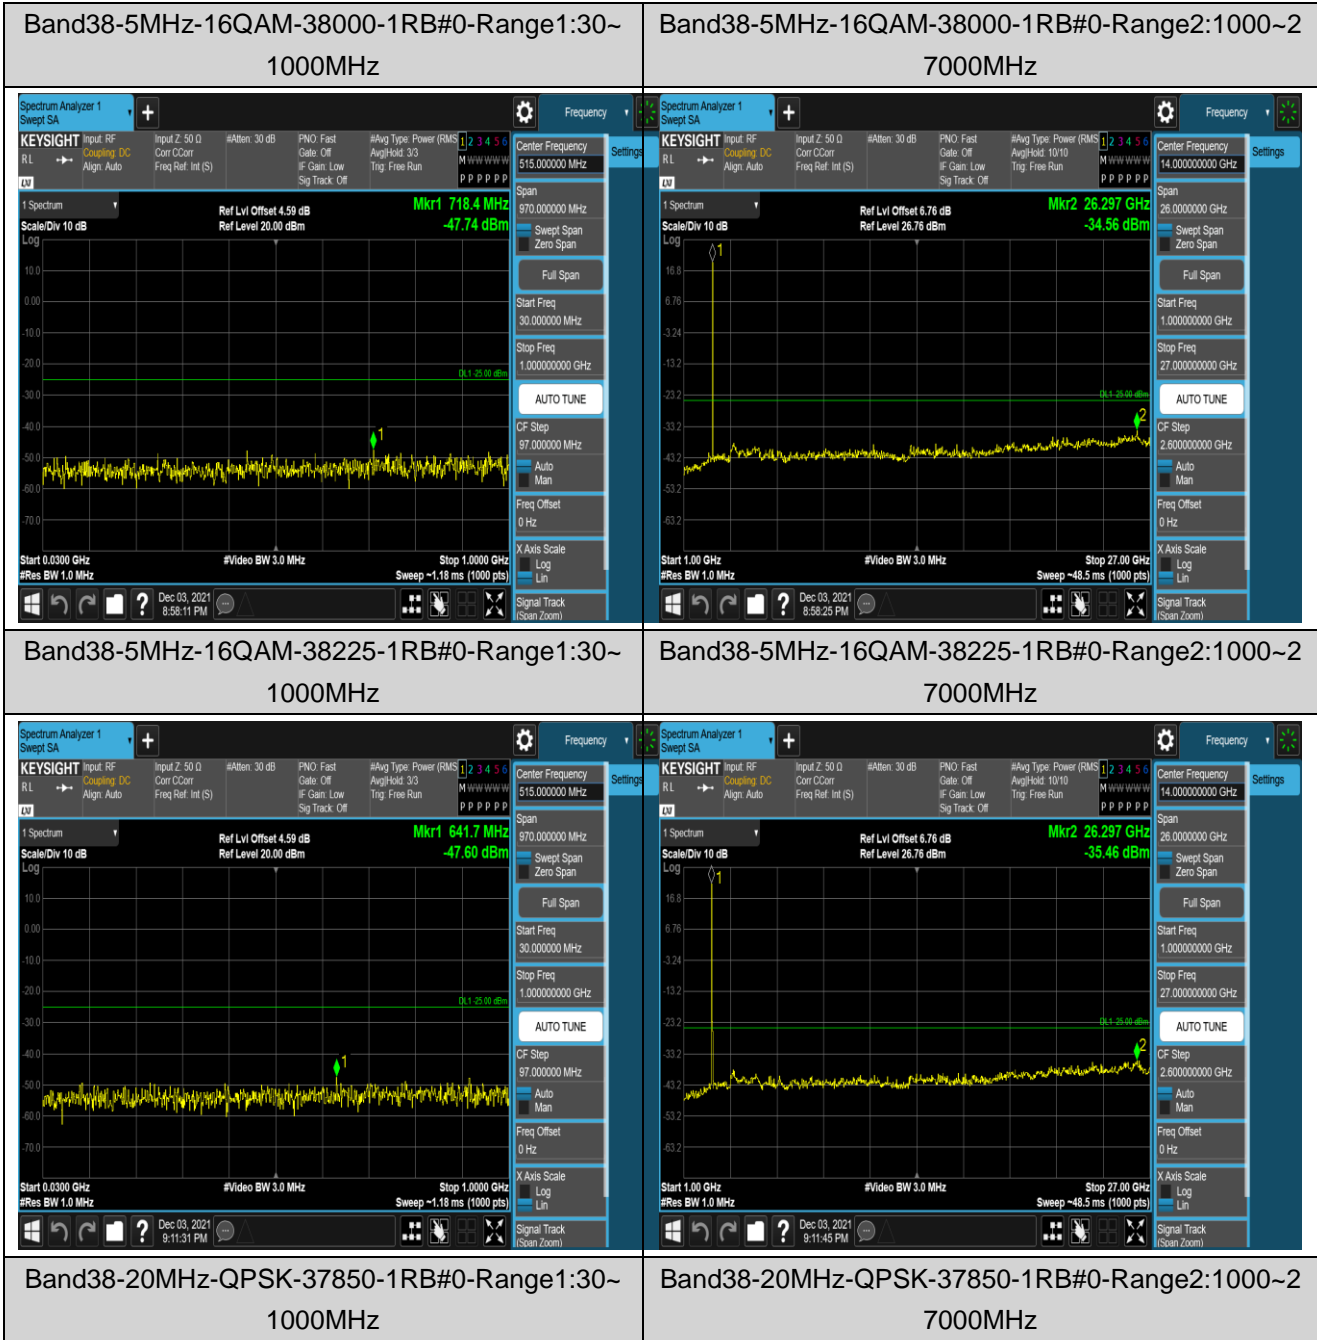

Band7-20MHz-16QAM-21350-1RB#0-Range1:30~1000MHz

Band7-20MHz-16QAM-21350-1RB#0-Range2:1000~7000MHz

Band17-5MHz-QPSK-23755-1RB#0-Range1:30~1000MHz

Band17-5MHz-QPSK-23755-1RB#0-Range2:1000~10000MHz

Band17-5MHz-16QAM-23790-1RB#0-Range1:30~1000MHz

Band17-5MHz-16QAM-23790-1RB#0-Range2:1000~10000MHz

Band17-5MHz-16QAM-23825-1RB#0-Range1:30~1000MHz

Band17-5MHz-16QAM-23825-1RB#0-Range2:1000~10000MHz

Band17-10MHz-16QAM-23780-1RB#0-Range1:30
~1000MHz

Band17-10MHz-16QAM-23780-1RB#0-Range2:1000~
10000MHz

Band17-10MHz-16QAM-23790-1RB#0-Range1:30
~1000MHz

Band17-10MHz-16QAM-23790-1RB#0-Range2:1000~
10000MHz

Band38-5MHz-QPSK-38225-1RB#0-Range1:30~1000MHz

Band38-5MHz-QPSK-38225-1RB#0-Range2:1000~27000MHz

Band38-5MHz-16QAM-37775-1RB#0-Range1:30~1000MHz

Band38-5MHz-16QAM-37775-1RB#0-Range2:1000~27000MHz

Band38-20MHz-QPSK-38000-1RB#0-Range1:30~1000MHz

Band38-20MHz-QPSK-38000-1RB#0-Range2:1000~7000MHz

Band38-20MHz-QPSK-38150-1RB#0-Range1:30~1000MHz

Band38-20MHz-QPSK-38150-1RB#0-Range2:1000~7000MHz