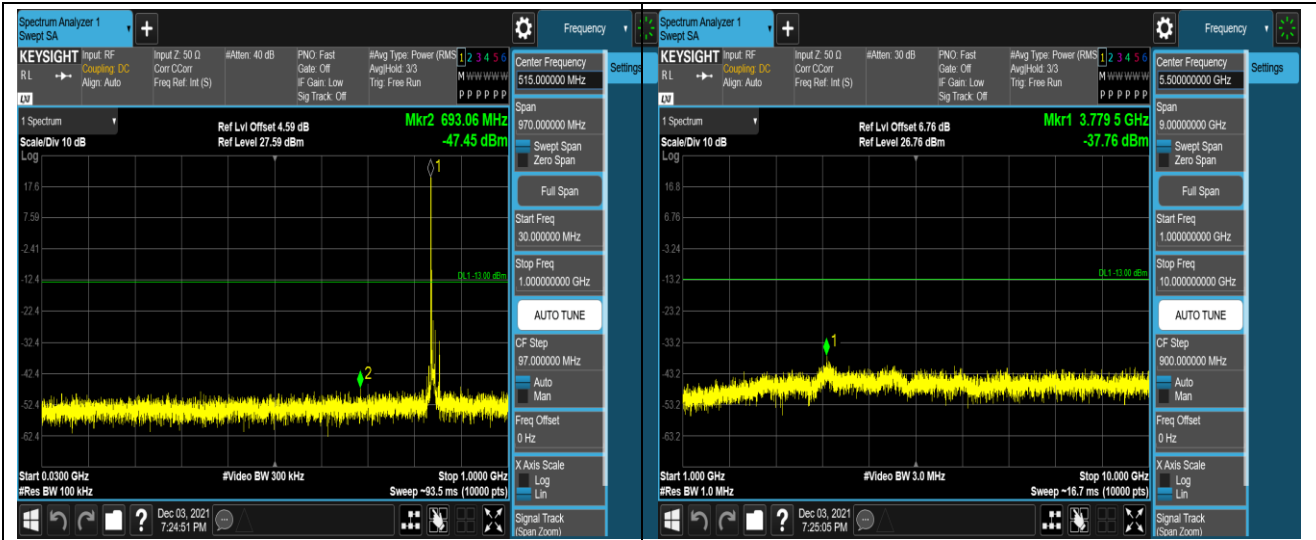

Band4-20MHz-16QAM-20175-1RB#0-Range2:1000~2000MHz

Band4-20MHz-16QAM-20300-1RB#0-Range1:30~1000MHz

Band4-20MHz-16QAM-20300-1RB#0-Range2:1000~2000MHz

Band5-1.4MHz-16QAM-20407-1RB#0-Range1:30~1000MHz

Band5-1.4MHz-16QAM-20407-1RB#0-Range2:1000~10000MHz

Band5-1.4MHz-16QAM-20525-1RB#0-Range1:30~1000MHz

Band5-1.4MHz-16QAM-20525-1RB#0-Range2:1000~10000MHz

Band5-10MHz-QPSK-20600-1RB#0-Range1:30~1000MHz

Band5-10MHz-QPSK-20600-1RB#0-Range2:1000~10000MHz

Band5-10MHz-16QAM-20450-1RB#0-Range1:30~1000MHz