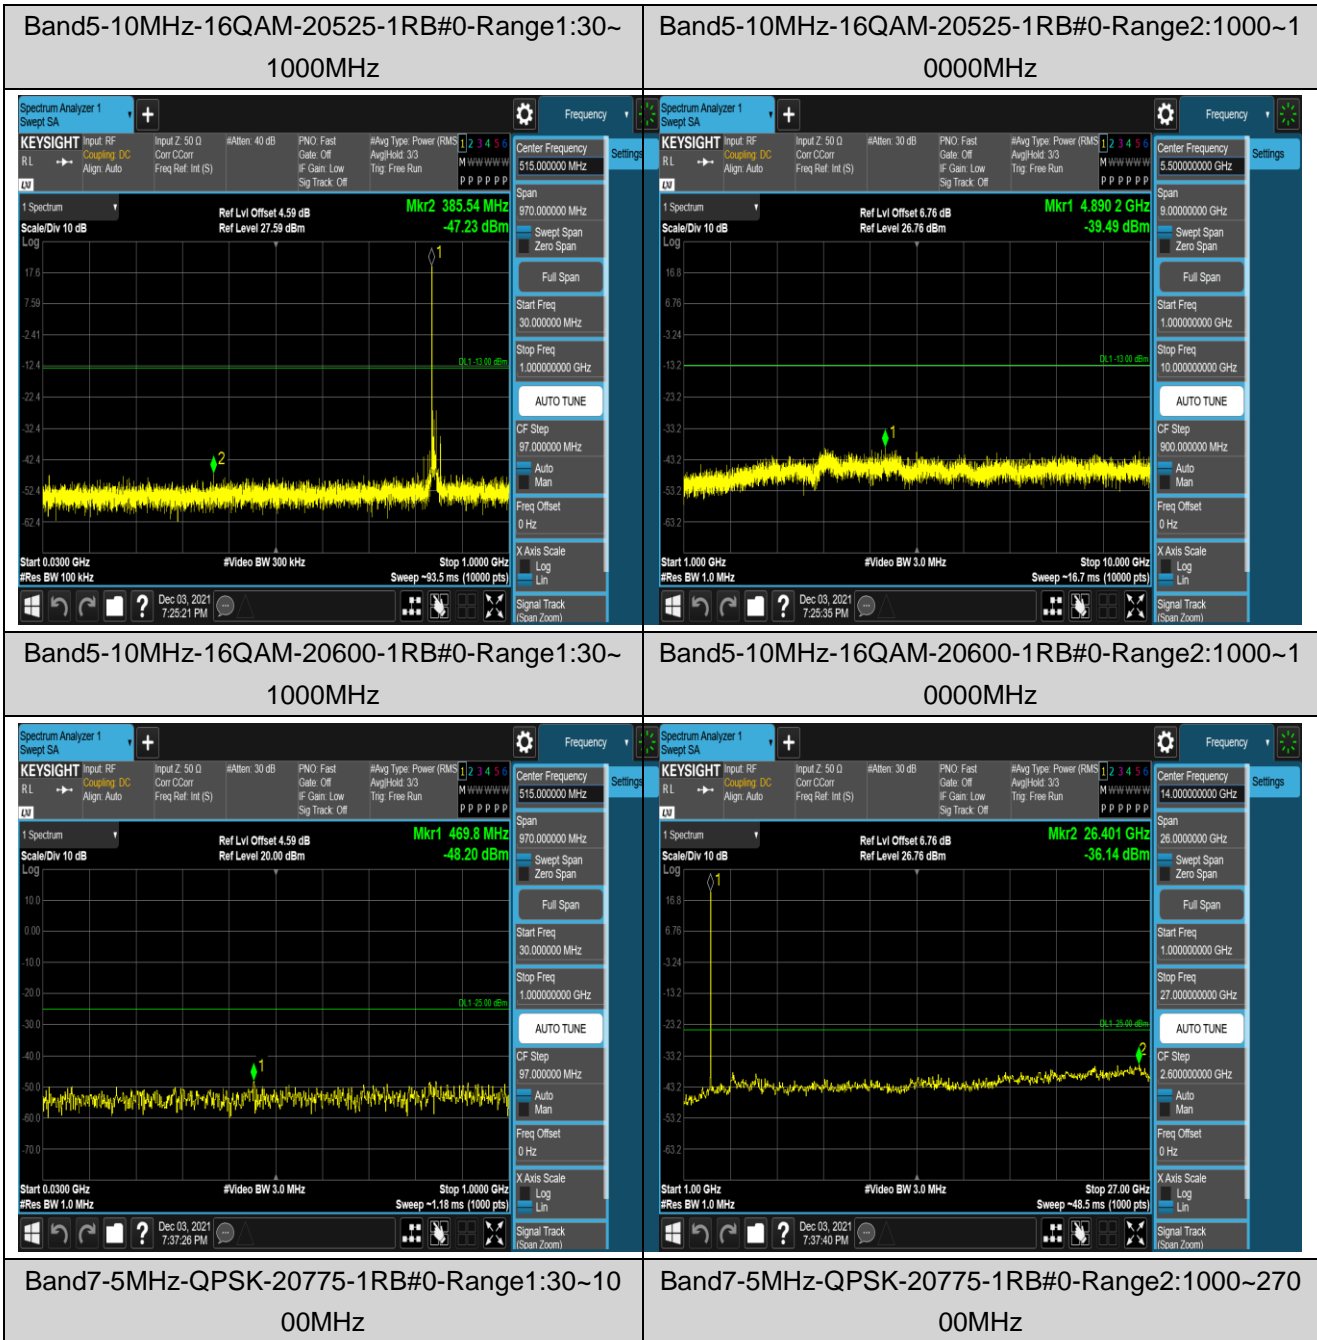

Band4-1.4MHz-16QAM-20393-1RB#0-Range1:30~1000MHz

Band4-1.4MHz-16QAM-20393-1RB#0-Range2:1000~20000MHz

Band4-20MHz-QPSK-20050-1RB#0-Range1:30~1000MHz

Band4-20MHz-QPSK-20050-1RB#0-Range2:1000~20000MHz

Band4-20MHz-16QAM-20175-1RB#0-Range1:30~1000MHz

Band4-20MHz-16QAM-20175-1RB#0-Range2:1000~2000MHz

Band4-20MHz-16QAM-20300-1RB#0-Range1:30~1000MHz

Band4-20MHz-16QAM-20300-1RB#0-Range2:1000~2000MHz

Band5-1.4MHz-16QAM-20407-1RB#0-Range1:30~1000MHz

Band5-1.4MHz-16QAM-20407-1RB#0-Range2:1000~10000MHz

Band5-1.4MHz-16QAM-20525-1RB#0-Range1:30~1000MHz

Band5-1.4MHz-16QAM-20525-1RB#0-Range2:1000~10000MHz

Band5-10MHz-QPSK-20600-1RB#0-Range1:30~1000MHz

Band5-10MHz-QPSK-20600-1RB#0-Range2:1000~10000MHz

Band5-10MHz-16QAM-20450-1RB#0-Range1:30~1000MHz

Band5-10MHz-16QAM-20450-1RB#0-Range2:1000~10000MHz

Band7-5MHz-QPSK-21100-1RB#0-Range1:30~100
0MHz

Band7-5MHz-QPSK-21100-1RB#0-Range2:1000~270
00MHz

Band7-5MHz-QPSK-21425-1RB#0-Range1:30~10
00MHz

Band7-5MHz-QPSK-21425-1RB#0-Range2:1000~270
00MHz