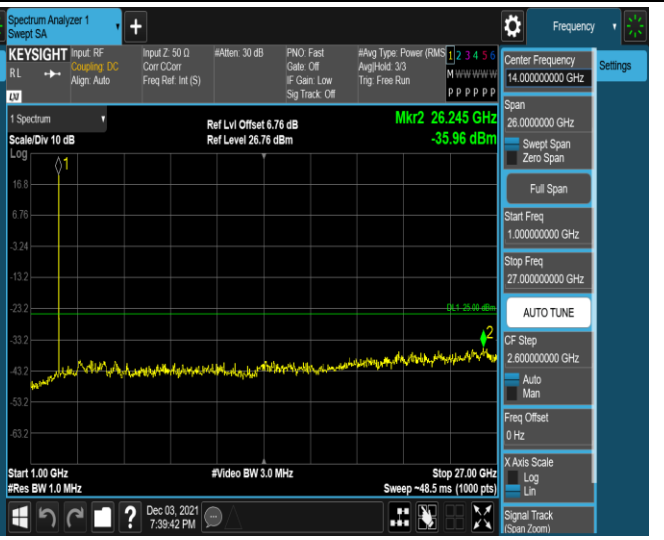

Band5-10MHz-16QAM-20450-1RB#0-Range2:1000~10000MHz

Band7-5MHz-QPSK-21100-1RB#0-Range1:30~100
0MHz

Band7-5MHz-QPSK-21100-1RB#0-Range2:1000~270
00MHz

Band7-5MHz-QPSK-21425-1RB#0-Range1:30~10
00MHz

Band7-5MHz-QPSK-21425-1RB#0-Range2:1000~270
00MHz