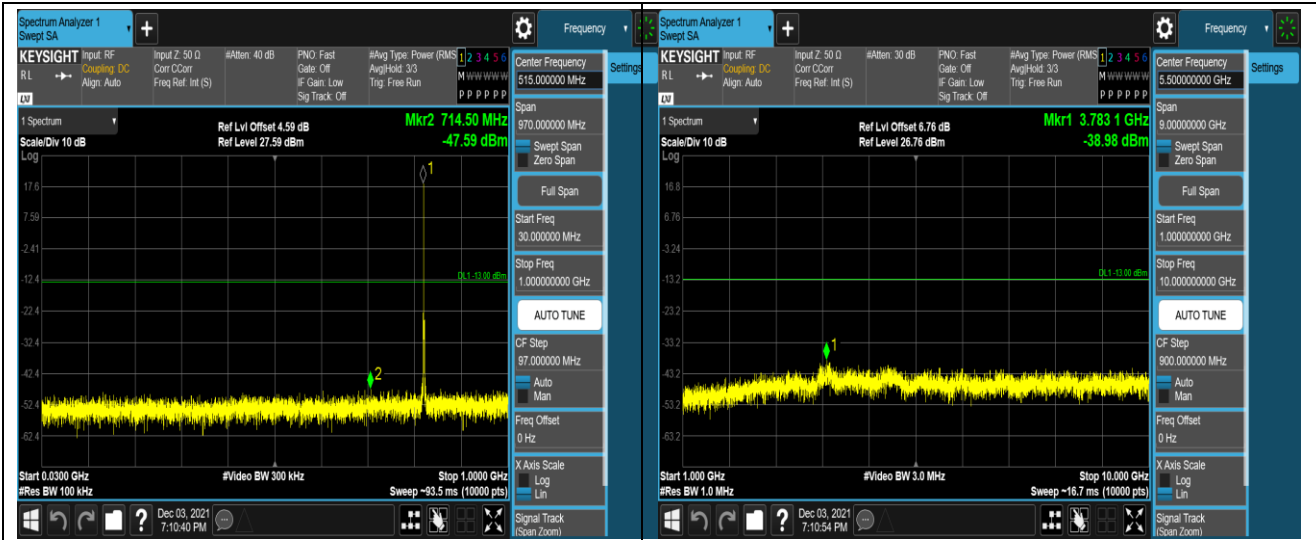

Band4-20MHz-16QAM-20175-1RB#0-Range2:1000~2000MHz

Band4-20MHz-16QAM-20300-1RB#0-Range1:30~1000MHz

Band4-20MHz-16QAM-20300-1RB#0-Range2:1000~2000MHz

Band5-1.4MHz-16QAM-20407-1RB#0-Range1:30~1000MHz

Band5-1.4MHz-16QAM-20407-1RB#0-Range2:1000~10000MHz

Band5-1.4MHz-16QAM-20525-1RB#0-Range1:30~1000MHz

Band5-1.4MHz-16QAM-20525-1RB#0-Range2:1000~10000MHz

Band5-10MHz-QPSK-20600-1RB#0-Range1:30~1000MHz

Band5-10MHz-QPSK-20600-1RB#0-Range2:1000~10000MHz

Band5-10MHz-16QAM-20450-1RB#0-Range1:30~1000MHz