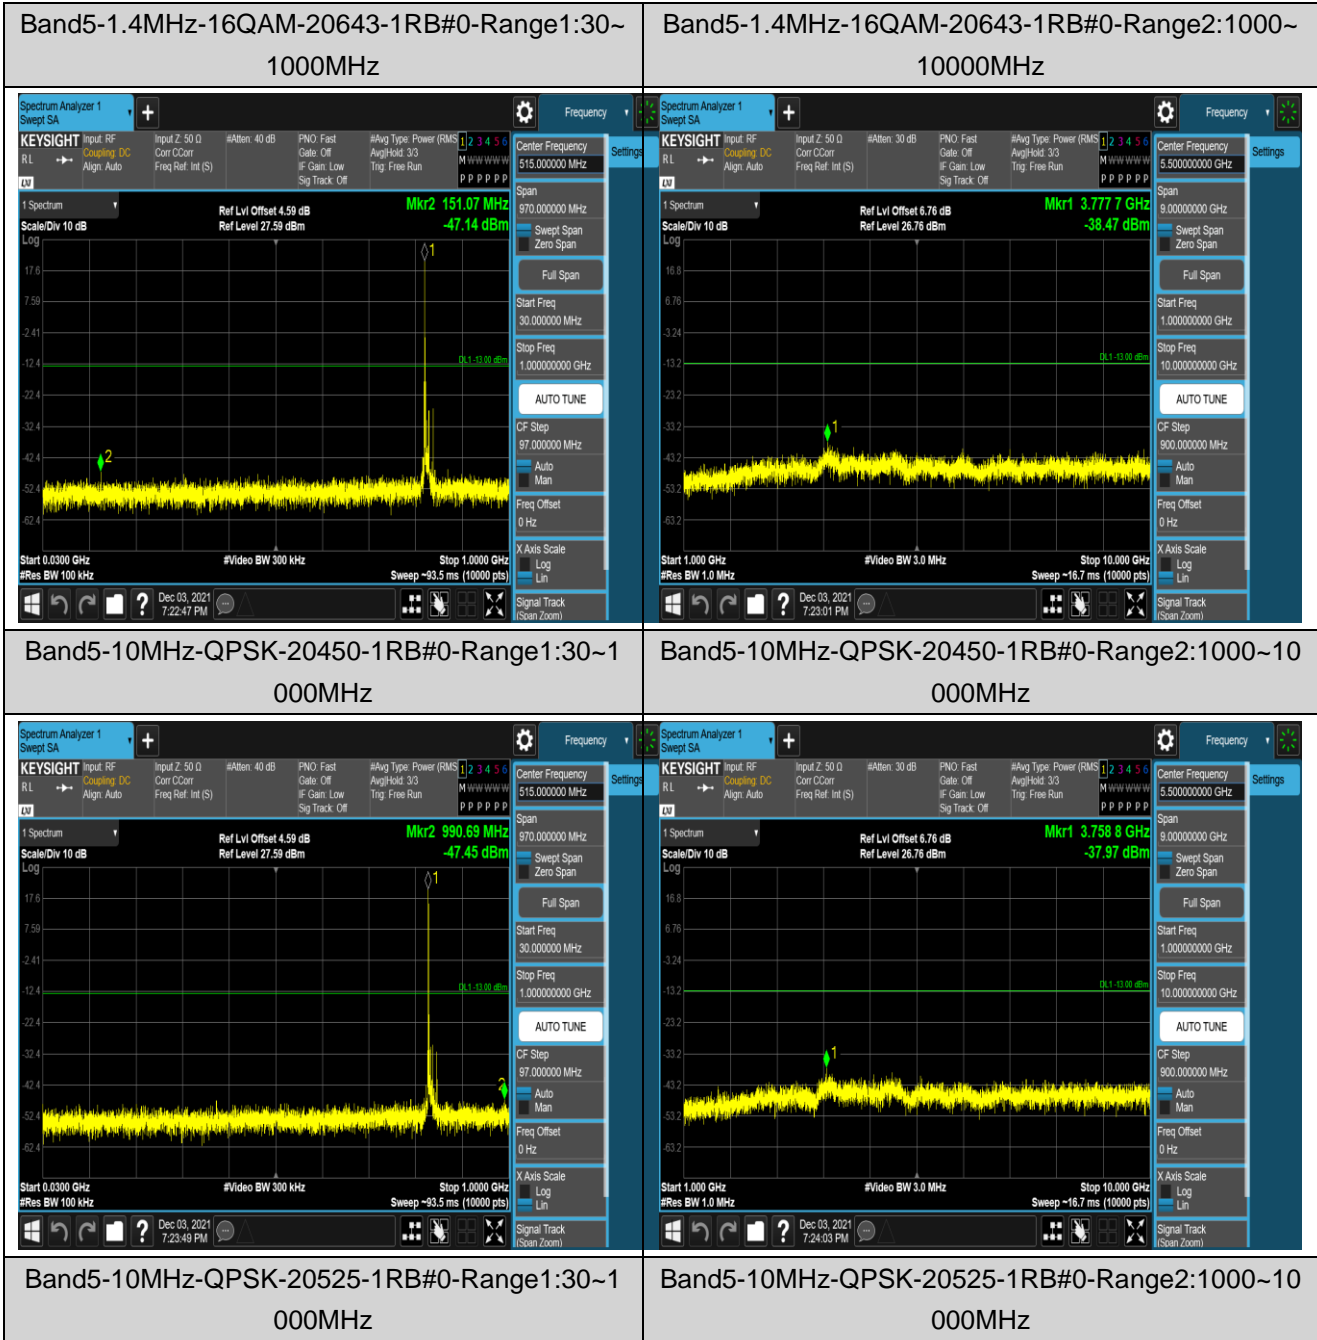

Band4-1.4MHz-16QAM-20393-1RB#0-Range1:30~1000MHz

Band4-1.4MHz-16QAM-20393-1RB#0-Range2:1000~20000MHz

Band4-20MHz-QPSK-20050-1RB#0-Range1:30~1000MHz

Band4-20MHz-QPSK-20050-1RB#0-Range2:1000~20000MHz

Band4-20MHz-16QAM-20175-1RB#0-Range1:30~1000MHz

Band4-20MHz-16QAM-20175-1RB#0-Range2:1000~2000MHz

Band4-20MHz-16QAM-20300-1RB#0-Range1:30~1000MHz

Band4-20MHz-16QAM-20300-1RB#0-Range2:1000~2000MHz

Band5-1.4MHz-16QAM-20407-1RB#0-Range1:30~1000MHz

Band5-1.4MHz-16QAM-20407-1RB#0-Range2:1000~10000MHz

Band5-1.4MHz-16QAM-20525-1RB#0-Range1:30~1000MHz

Band5-1.4MHz-16QAM-20525-1RB#0-Range2:1000~10000MHz

Band5-10MHz-QPSK-20600-1RB#0-Range1:30~1000MHz

Band5-10MHz-QPSK-20600-1RB#0-Range2:1000~10000MHz

Band5-10MHz-16QAM-20450-1RB#0-Range1:30~1000MHz