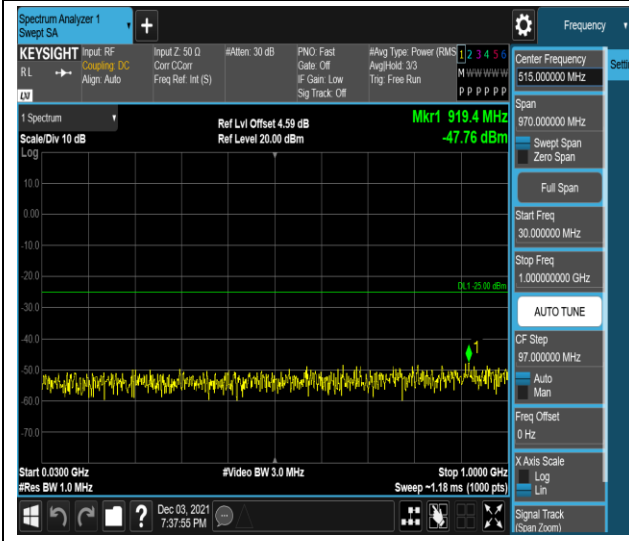

Band5-10MHz-16QAM-20450-1RB#0-Range2:1000~10000MHz

Band7-5MHz-QPSK-21100-1RB#0-Range1:30~100
0MHz

Band7-5MHz-QPSK-21100-1RB#0-Range2:1000~270
00MHz

Band7-5MHz-QPSK-21425-1RB#0-Range1:30~10
00MHz

Band7-5MHz-QPSK-21425-1RB#0-Range2:1000~270
00MHz