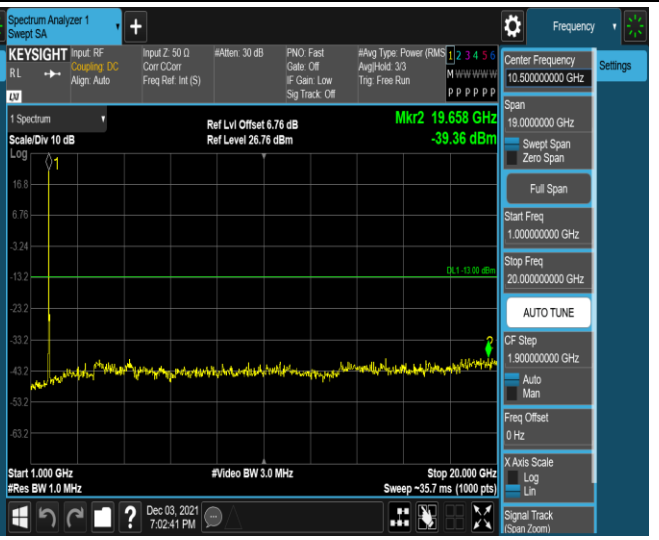

Band4-1.4MHz-16QAM-20393-1RB#0-Range1:30~1000MHz

Band4-1.4MHz-16QAM-20393-1RB#0-Range2:1000~20000MHz

Band4-20MHz-QPSK-20050-1RB#0-Range1:30~1000MHz

Band4-20MHz-QPSK-20050-1RB#0-Range2:1000~20000MHz

Band4-20MHz-16QAM-20175-1RB#0-Range1:30~1000MHz

Band4-20MHz-16QAM-20175-1RB#0-Range2:1000~2000MHz

Band4-20MHz-16QAM-20300-1RB#0-Range1:30~1000MHz

Band4-20MHz-16QAM-20300-1RB#0-Range2:1000~2000MHz

Band5-1.4MHz-16QAM-20407-1RB#0-Range1:30~1000MHz

Band5-1.4MHz-16QAM-20407-1RB#0-Range2:1000~10000MHz