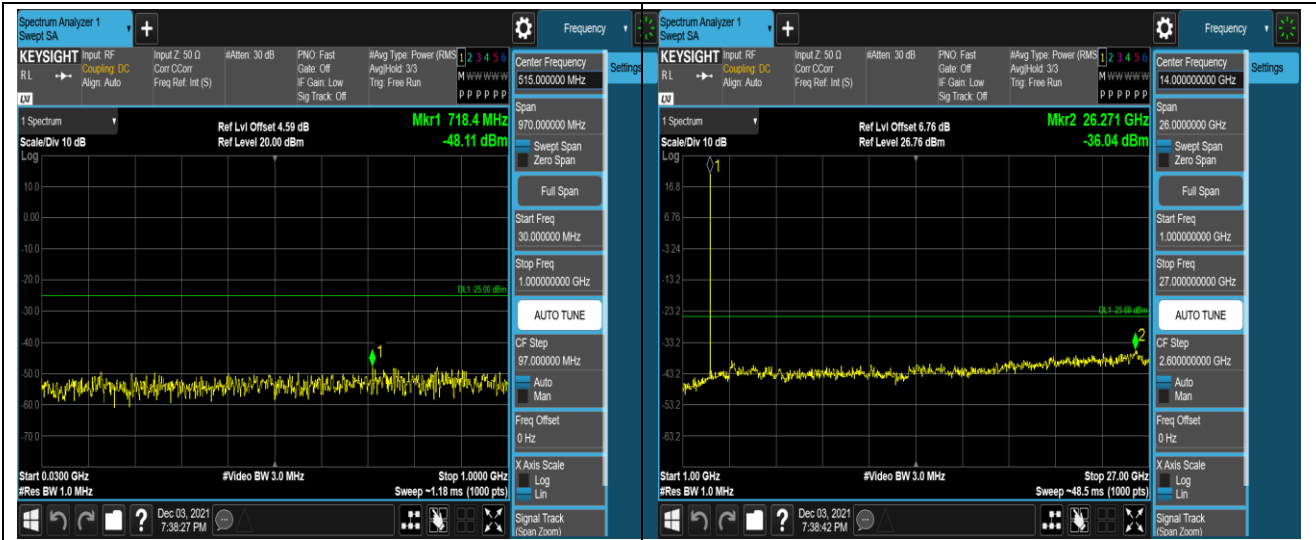

Band7-5MHz-QPSK-21100-1RB#0-Range2:1000~270
00MHz

Band7-5MHz-QPSK-21100-1RB#0-Range1:30~100
0MHz