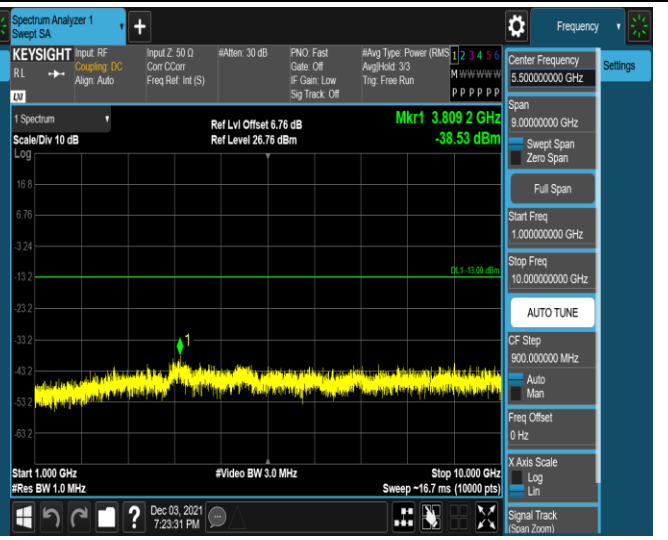

Band5-1.4MHz-16QAM-20525-1RB#0-Range1:30~1000MHz

Band5-1.4MHz-16QAM-20525-1RB#0-Range2:1000~10000MHz

Band5-10MHz-QPSK-20600-1RB#0-Range1:30~1000MHz

Band5-10MHz-QPSK-20600-1RB#0-Range2:1000~10000MHz

Band5-10MHz-16QAM-20450-1RB#0-Range1:30~1000MHz