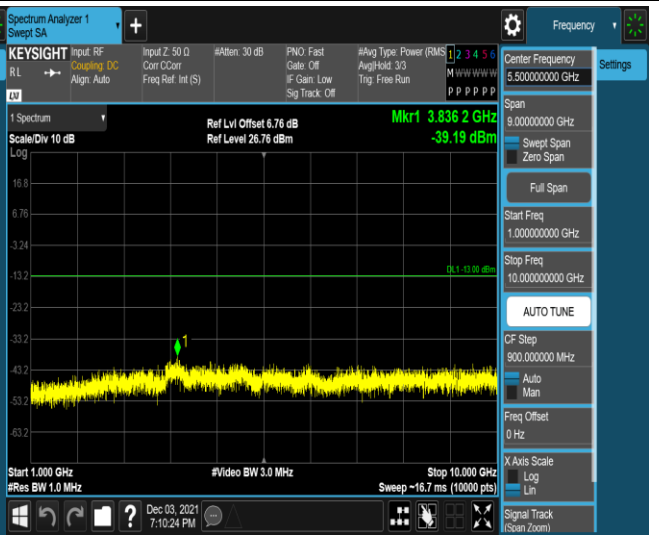

Band4-1.4MHz-16QAM-20393-1RB#0-Range1:30~1000MHz

Band4-1.4MHz-16QAM-20393-1RB#0-Range2:1000~20000MHz

Band4-20MHz-QPSK-20050-1RB#0-Range1:30~1000MHz

Band4-20MHz-QPSK-20050-1RB#0-Range2:1000~20000MHz

Band4-20MHz-16QAM-20175-1RB#0-Range1:30~1000MHz

Band4-20MHz-16QAM-20175-1RB#0-Range2:1000~2000MHz

Band4-20MHz-16QAM-20300-1RB#0-Range1:30~1000MHz

Band4-20MHz-16QAM-20300-1RB#0-Range2:1000~2000MHz

Band5-1.4MHz-16QAM-20407-1RB#0-Range1:30~1000MHz

Band5-1.4MHz-16QAM-20407-1RB#0-Range2:1000~10000MHz