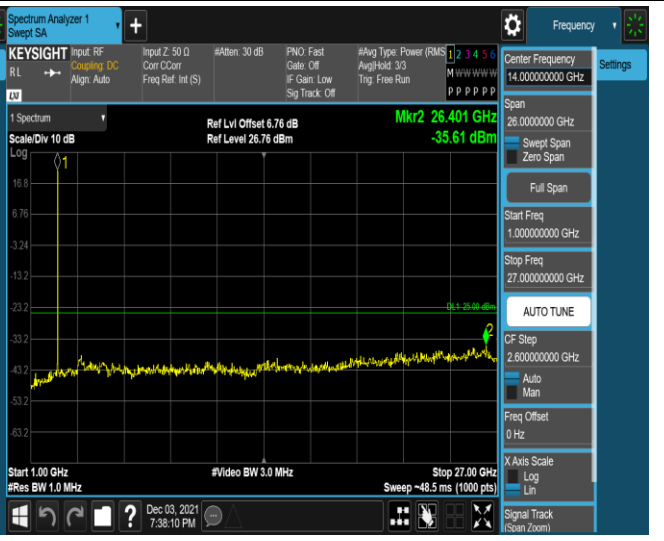

Band5-10MHz-16QAM-20450-1RB#0-Range2:1000~10000MHz

Band7-5MHz-QPSK-21100-1RB#0-Range1:30~100
0MHz

Band7-5MHz-QPSK-21100-1RB#0-Range2:1000~270
00MHz

Band7-5MHz-QPSK-21425-1RB#0-Range1:30~10
00MHz

Band7-5MHz-QPSK-21425-1RB#0-Range2:1000~270
00MHz