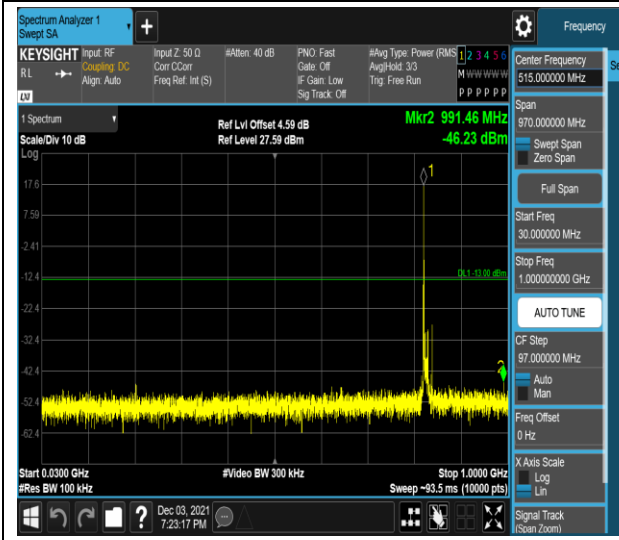

Band5-1.4MHz-16QAM-20525-1RB#0-Range1:30~1000MHz

Band5-1.4MHz-16QAM-20525-1RB#0-Range2:1000~10000MHz

Band5-10MHz-QPSK-20600-1RB#0-Range1:30~1000MHz

Band5-10MHz-QPSK-20600-1RB#0-Range2:1000~10000MHz

Band5-10MHz-16QAM-20450-1RB#0-Range1:30~1000MHz