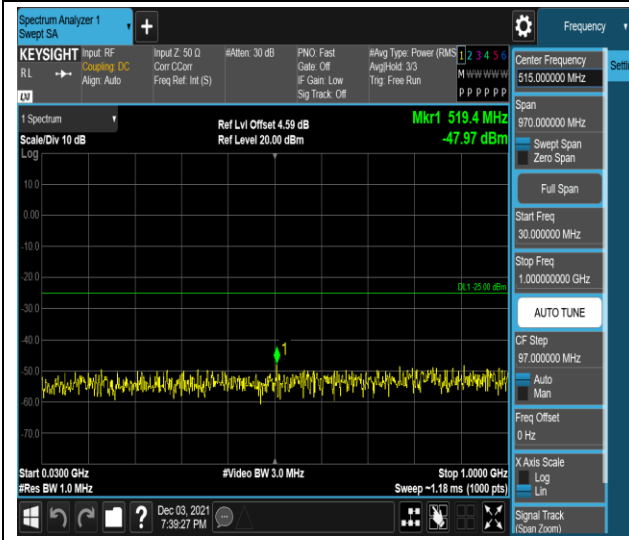

Band5-10MHz-16QAM-20450-1RB#0-Range2:1000~10000MHz

Band7-5MHz-QPSK-21100-1RB#0-Range1:30~100
0MHz

Band7-5MHz-QPSK-21100-1RB#0-Range2:1000~270
00MHz

Band7-5MHz-QPSK-21425-1RB#0-Range1:30~10
00MHz

Band7-5MHz-QPSK-21425-1RB#0-Range2:1000~270
00MHz