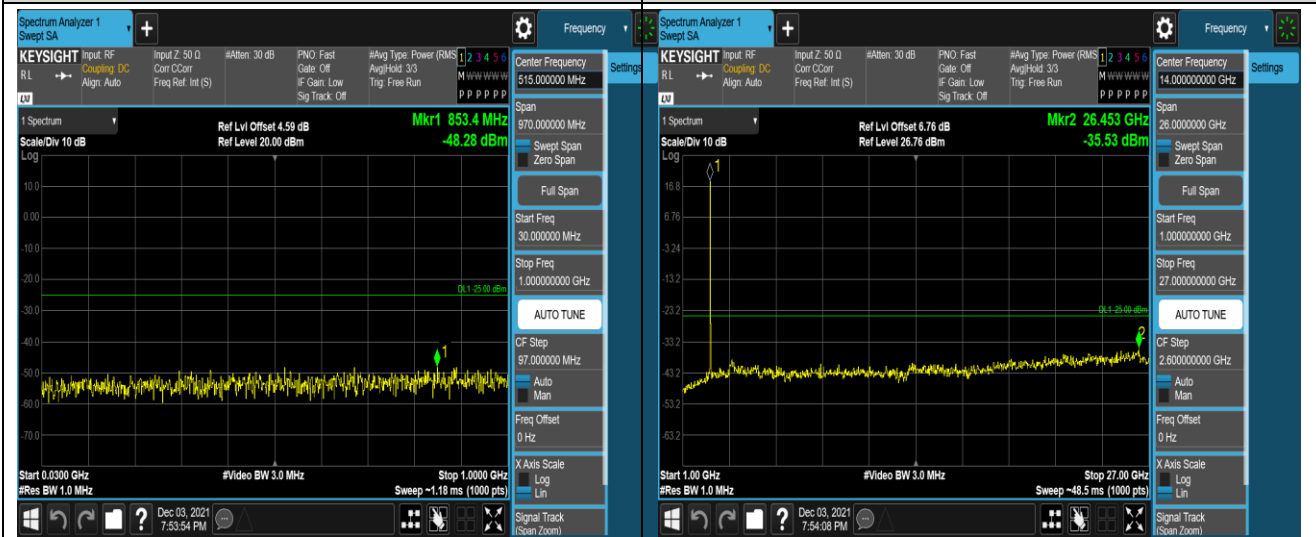

Band5-10MHz-16QAM-20450-1RB#0-Range2:1000~10000MHz

Band7-5MHz-QPSK-21100-1RB#0-Range1:30~100
0MHz

Band7-5MHz-QPSK-21100-1RB#0-Range2:1000~270
00MHz

Band7-5MHz-QPSK-21425-1RB#0-Range1:30~10
00MHz

Band7-5MHz-QPSK-21425-1RB#0-Range2:1000~270
00MHz

Band7-20MHz-QPSK-20850-1RB#0-Range1:30~1000MHz

Band7-20MHz-QPSK-20850-1RB#0-Range2:1000~27000MHz

Band7-20MHz-QPSK-21100-1RB#0-Range1:30~1000MHz

Band7-20MHz-QPSK-21100-1RB#0-Range2:1000~27000MHz