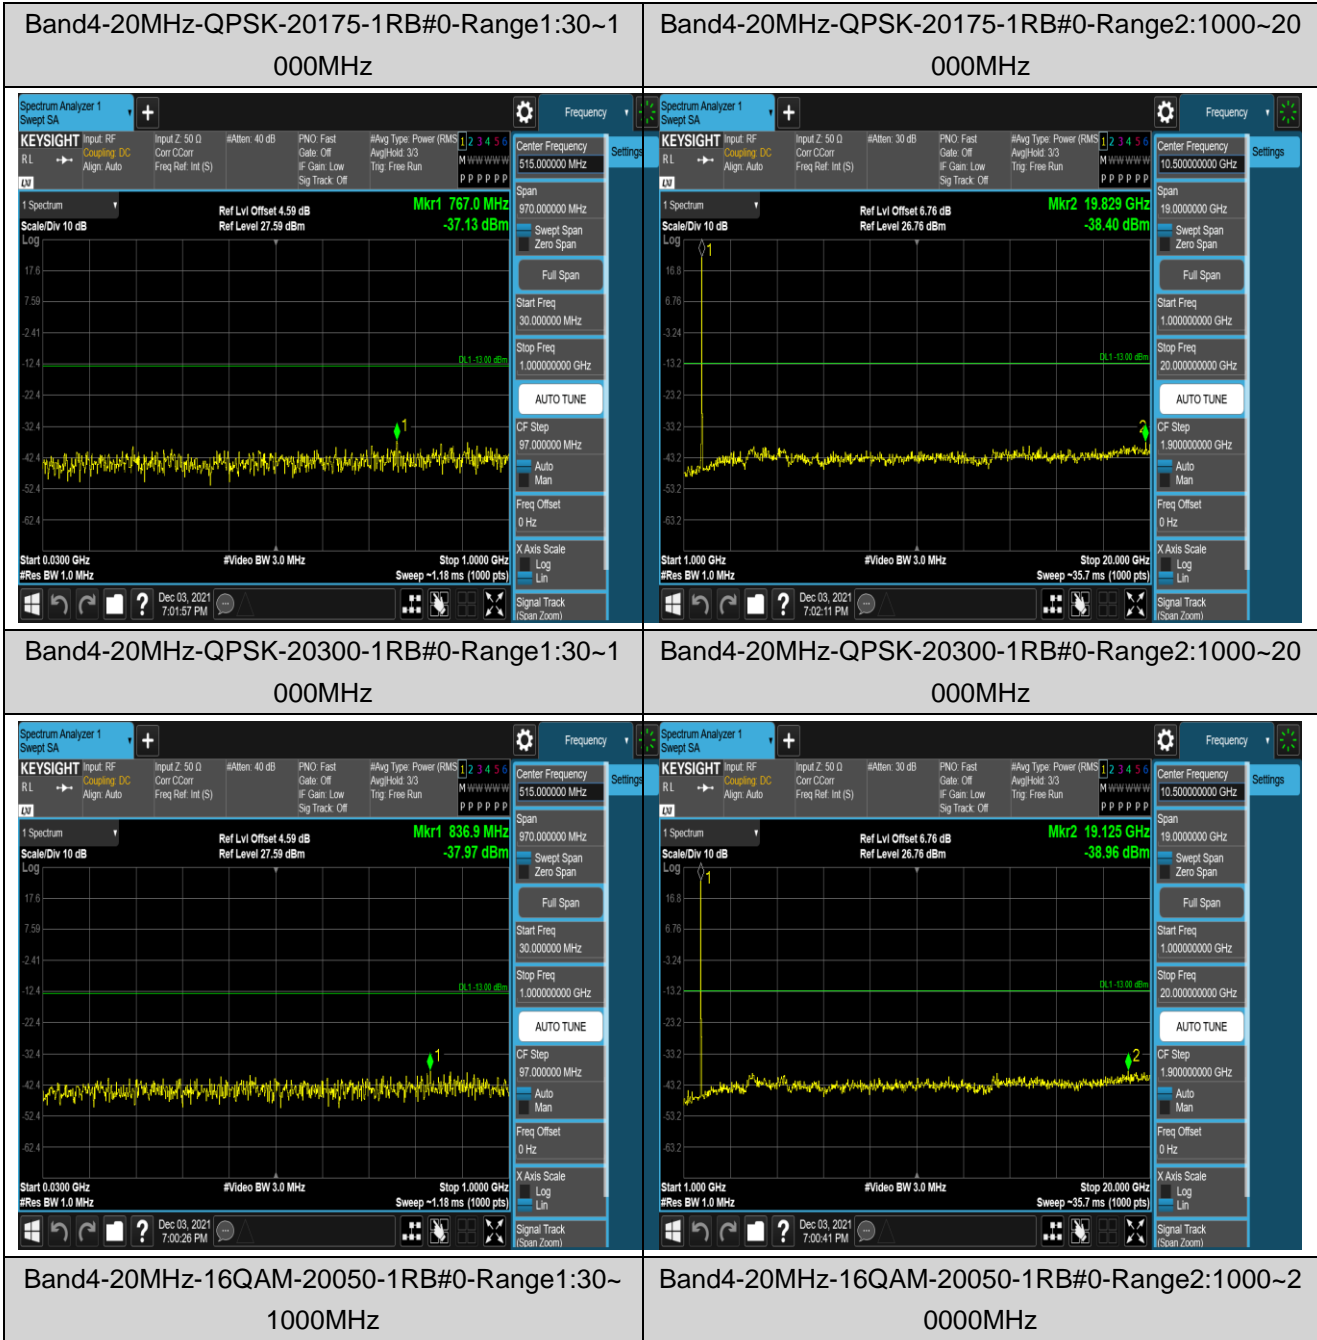

Band4-1.4MHz-16QAM-20393-1RB#0-Range1:30~1000MHz

Band4-1.4MHz-16QAM-20393-1RB#0-Range2:1000~20000MHz

Band4-20MHz-QPSK-20050-1RB#0-Range1:30~1000MHz

Band4-20MHz-QPSK-20050-1RB#0-Range2:1000~20000MHz

Band4-20MHz-16QAM-20175-1RB#0-Range1:30~1000MHz

Band4-20MHz-16QAM-20175-1RB#0-Range2:1000~2000MHz

Band4-20MHz-16QAM-20300-1RB#0-Range1:30~1000MHz

Band4-20MHz-16QAM-20300-1RB#0-Range2:1000~2000MHz

Band5-1.4MHz-16QAM-20407-1RB#0-Range1:30~1000MHz

Band5-1.4MHz-16QAM-20407-1RB#0-Range2:1000~10000MHz