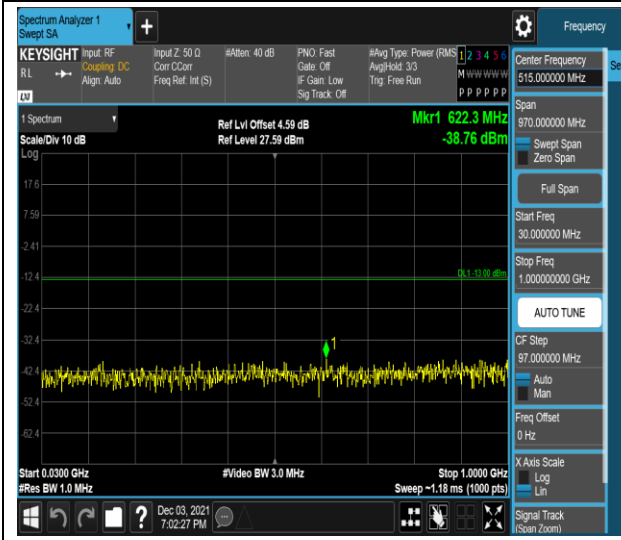

Band4-1.4MHz-16QAM-20393-1RB#0-Range1:30~1000MHz

Band4-1.4MHz-16QAM-20393-1RB#0-Range2:1000~20000MHz

Band4-20MHz-QPSK-20050-1RB#0-Range1:30~1000MHz

Band4-20MHz-QPSK-20050-1RB#0-Range2:1000~20000MHz

Band4-20MHz-16QAM-20175-1RB#0-Range1:30~1000MHz

Band4-20MHz-16QAM-20175-1RB#0-Range2:1000~2000MHz

Band4-20MHz-16QAM-20300-1RB#0-Range1:30~1000MHz

Band4-20MHz-16QAM-20300-1RB#0-Range2:1000~2000MHz

Band5-1.4MHz-16QAM-20407-1RB#0-Range1:30~1000MHz

Band5-1.4MHz-16QAM-20407-1RB#0-Range2:1000~10000MHz