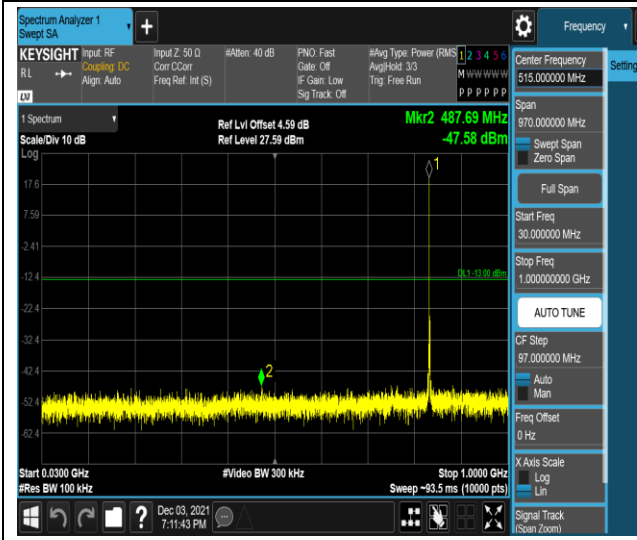

Band4-20MHz-16QAM-20175-1RB#0-Range2:1000~2000MHz

Band4-20MHz-16QAM-20300-1RB#0-Range1:30~1000MHz

Band4-20MHz-16QAM-20300-1RB#0-Range2:1000~2000MHz

Band5-1.4MHz-16QAM-20407-1RB#0-Range1:30~1000MHz

Band5-1.4MHz-16QAM-20407-1RB#0-Range2:1000~10000MHz