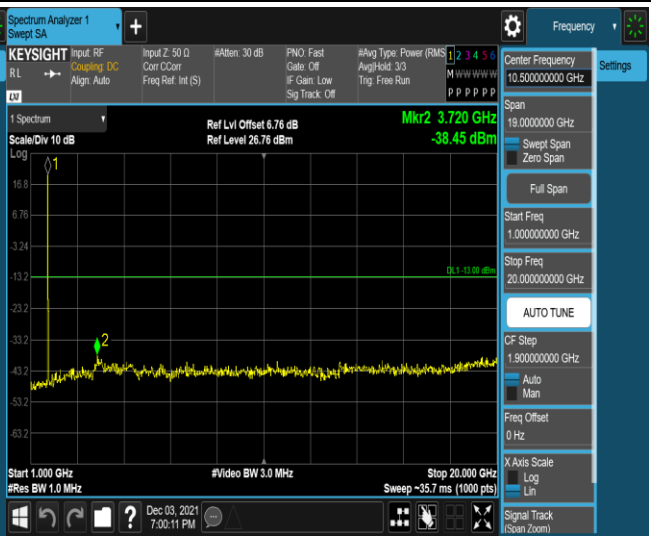

Band4-1.4MHz-16QAM-20393-1RB#0-Range1:30~1000MHz

Band4-1.4MHz-16QAM-20393-1RB#0-Range2:1000~20000MHz

Band4-20MHz-QPSK-20050-1RB#0-Range1:30~1000MHz

Band4-20MHz-QPSK-20050-1RB#0-Range2:1000~20000MHz

Band4-20MHz-16QAM-20175-1RB#0-Range1:30~1000MHz

Band4-20MHz-16QAM-20175-1RB#0-Range2:1000~2000MHz

Band4-20MHz-16QAM-20300-1RB#0-Range1:30~1000MHz

Band4-20MHz-16QAM-20300-1RB#0-Range2:1000~2000MHz

Band5-1.4MHz-16QAM-20407-1RB#0-Range1:30~1000MHz

Band5-1.4MHz-16QAM-20407-1RB#0-Range2:1000~10000MHz