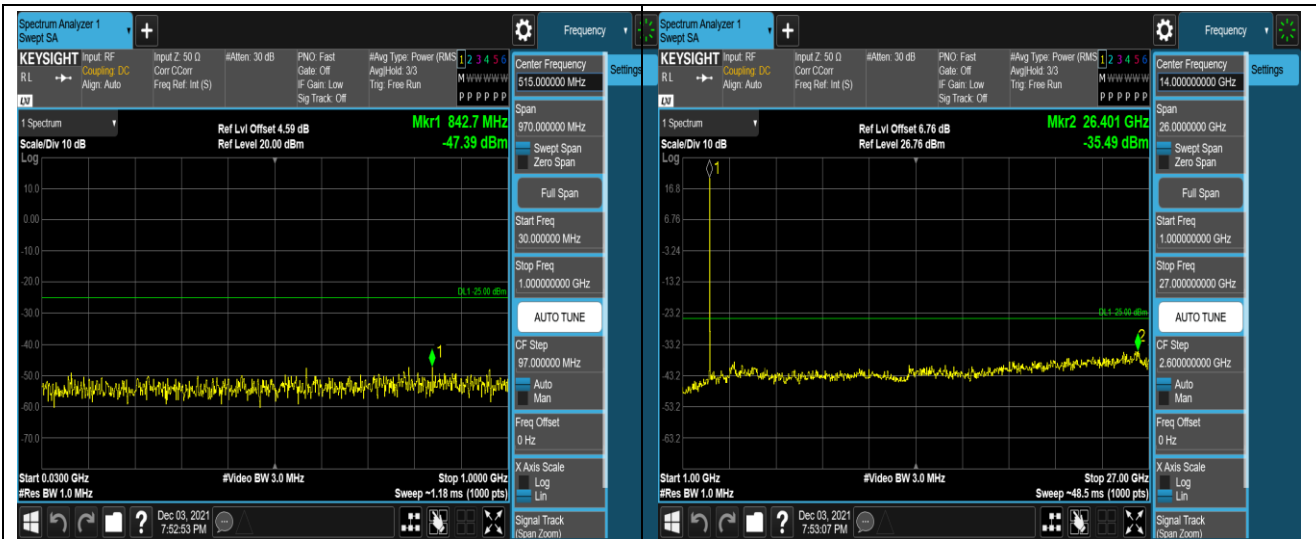

Band5-10MHz-16QAM-20450-1RB#0-Range2:1000~10000MHz

Band7-5MHz-QPSK-21100-1RB#0-Range1:30~100
0MHz

Band7-5MHz-QPSK-21100-1RB#0-Range2:1000~270
00MHz

Band7-5MHz-QPSK-21425-1RB#0-Range1:30~10
00MHz

Band7-5MHz-QPSK-21425-1RB#0-Range2:1000~270
00MHz

Band7-20MHz-QPSK-20850-1RB#0-Range1:30~1000MHz

Band7-20MHz-QPSK-20850-1RB#0-Range2:1000~27000MHz

Band7-20MHz-QPSK-21100-1RB#0-Range1:30~1000MHz

Band7-20MHz-QPSK-21100-1RB#0-Range2:1000~27000MHz