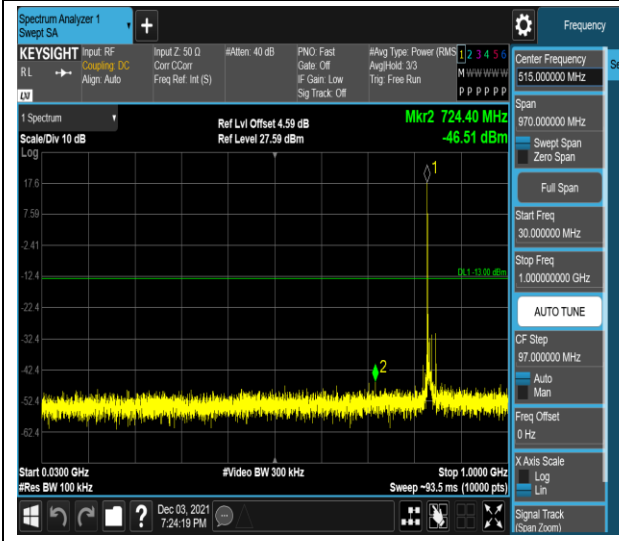

Band5-10MHz-16QAM-20450-1RB#0-Range1:30~1000MHz