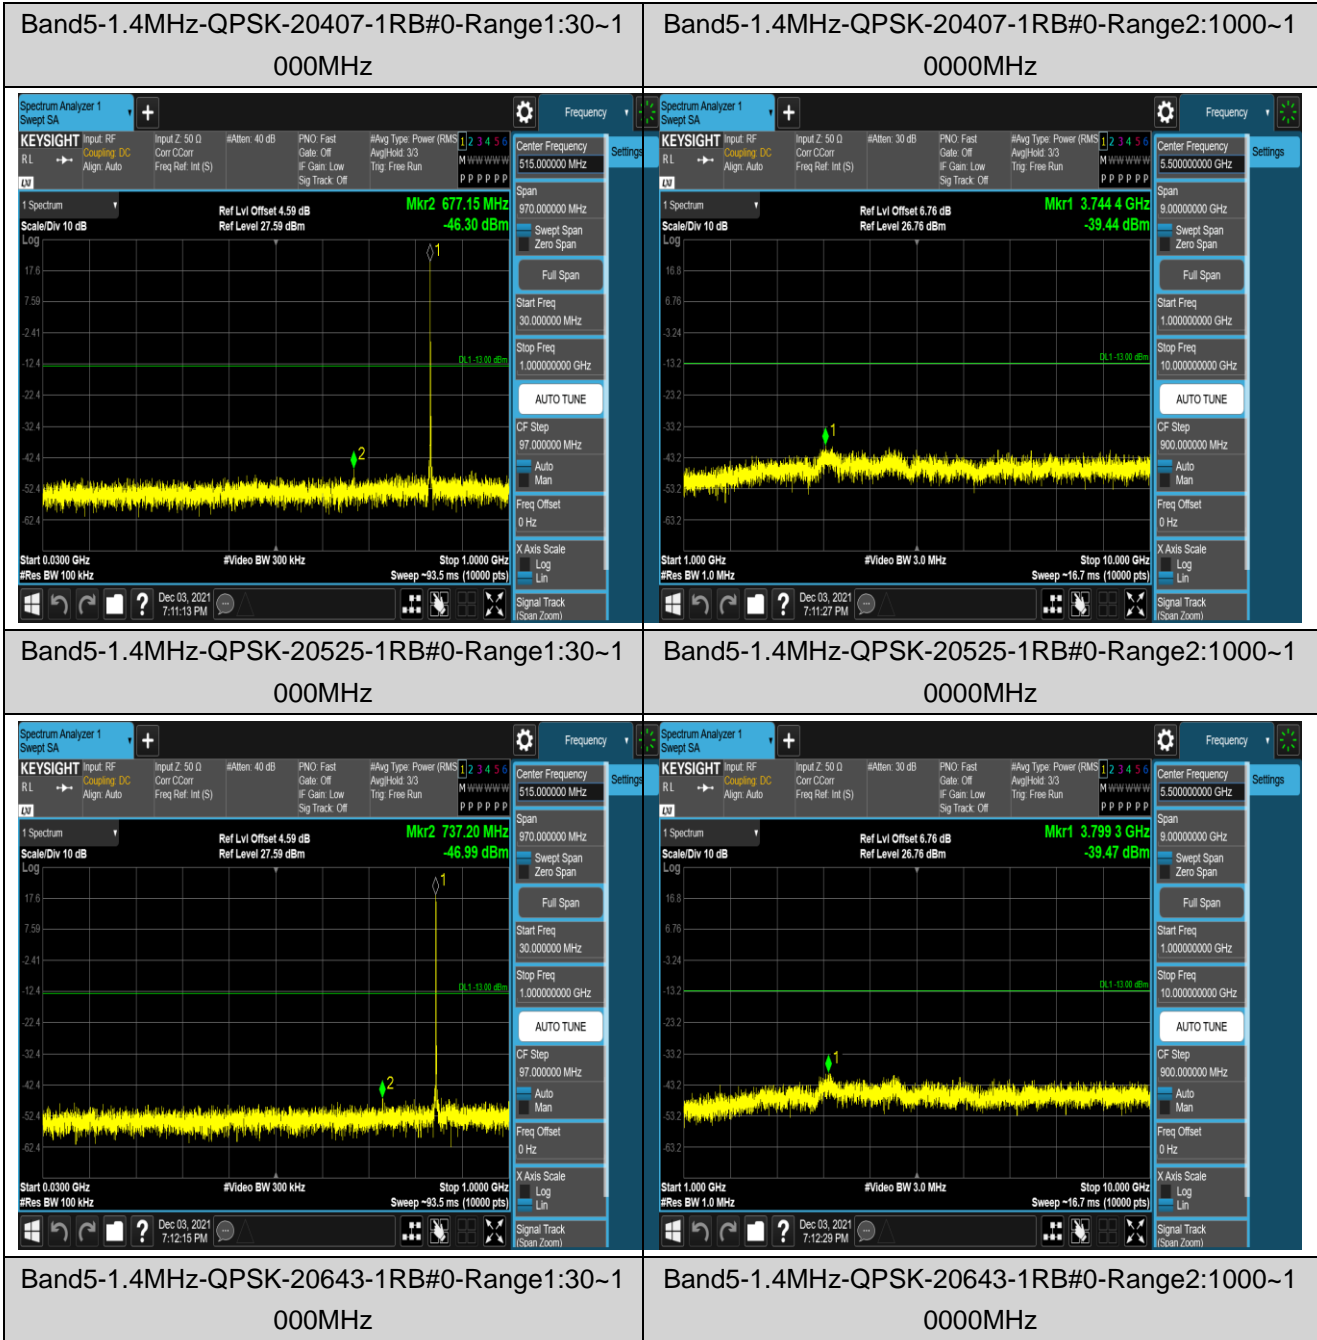

Band4-1.4MHz-16QAM-20393-1RB#0-Range1:30~1000MHz

Band4-1.4MHz-16QAM-20393-1RB#0-Range2:1000~20000MHz

Band4-20MHz-QPSK-20050-1RB#0-Range1:30~1000MHz

Band4-20MHz-QPSK-20050-1RB#0-Range2:1000~20000MHz

Band4-20MHz-16QAM-20175-1RB#0-Range1:30~1000MHz

Band4-20MHz-16QAM-20175-1RB#0-Range2:1000~2000MHz

Band4-20MHz-16QAM-20300-1RB#0-Range1:30~1000MHz

Band4-20MHz-16QAM-20300-1RB#0-Range2:1000~2000MHz

Band5-1.4MHz-16QAM-20407-1RB#0-Range1:30~1000MHz

Band5-1.4MHz-16QAM-20407-1RB#0-Range2:1000~10000MHz

Band5-1.4MHz-16QAM-20525-1RB#0-Range1:30~1000MHz

Band5-1.4MHz-16QAM-20525-1RB#0-Range2:1000~10000MHz

Band5-10MHz-QPSK-20600-1RB#0-Range1:30~1000MHz

Band5-10MHz-QPSK-20600-1RB#0-Range2:1000~10000MHz

Band5-10MHz-16QAM-20450-1RB#0-Range1:30~1000MHz