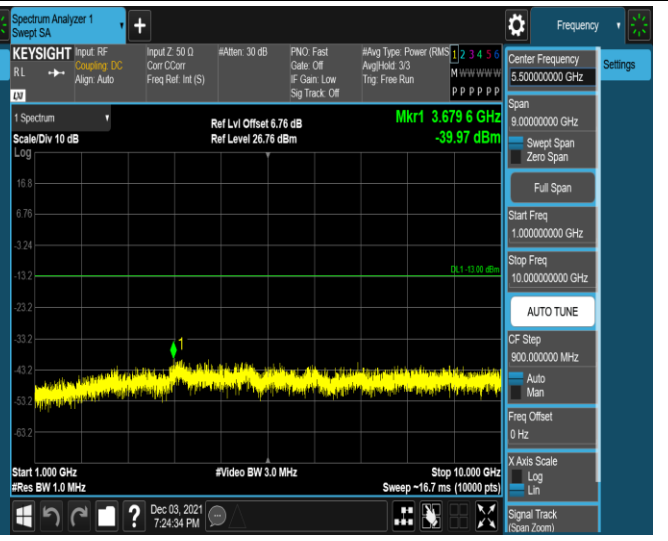

Band5-10MHz-16QAM-20450-1RB#0-Range2:1000~10000MHz