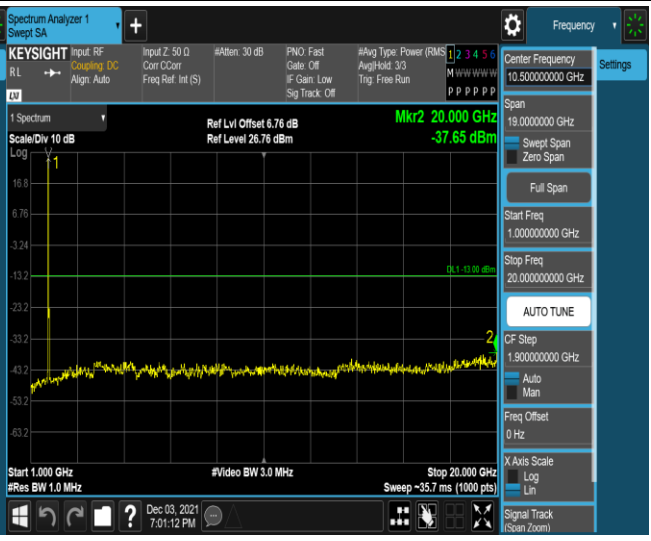

Band4-1.4MHz-16QAM-20393-1RB#0-Range1:30~1000MHz

Band4-1.4MHz-16QAM-20393-1RB#0-Range2:1000~20000MHz

Band4-20MHz-QPSK-20050-1RB#0-Range1:30~1000MHz

Band4-20MHz-QPSK-20050-1RB#0-Range2:1000~20000MHz

Band4-20MHz-16QAM-20175-1RB#0-Range1:30~1000MHz

Band4-20MHz-16QAM-20175-1RB#0-Range2:1000~2000MHz

Band4-20MHz-16QAM-20300-1RB#0-Range1:30~1000MHz

Band4-20MHz-16QAM-20300-1RB#0-Range2:1000~2000MHz

Band5-1.4MHz-16QAM-20407-1RB#0-Range1:30~1000MHz

Band5-1.4MHz-16QAM-20407-1RB#0-Range2:1000~10000MHz