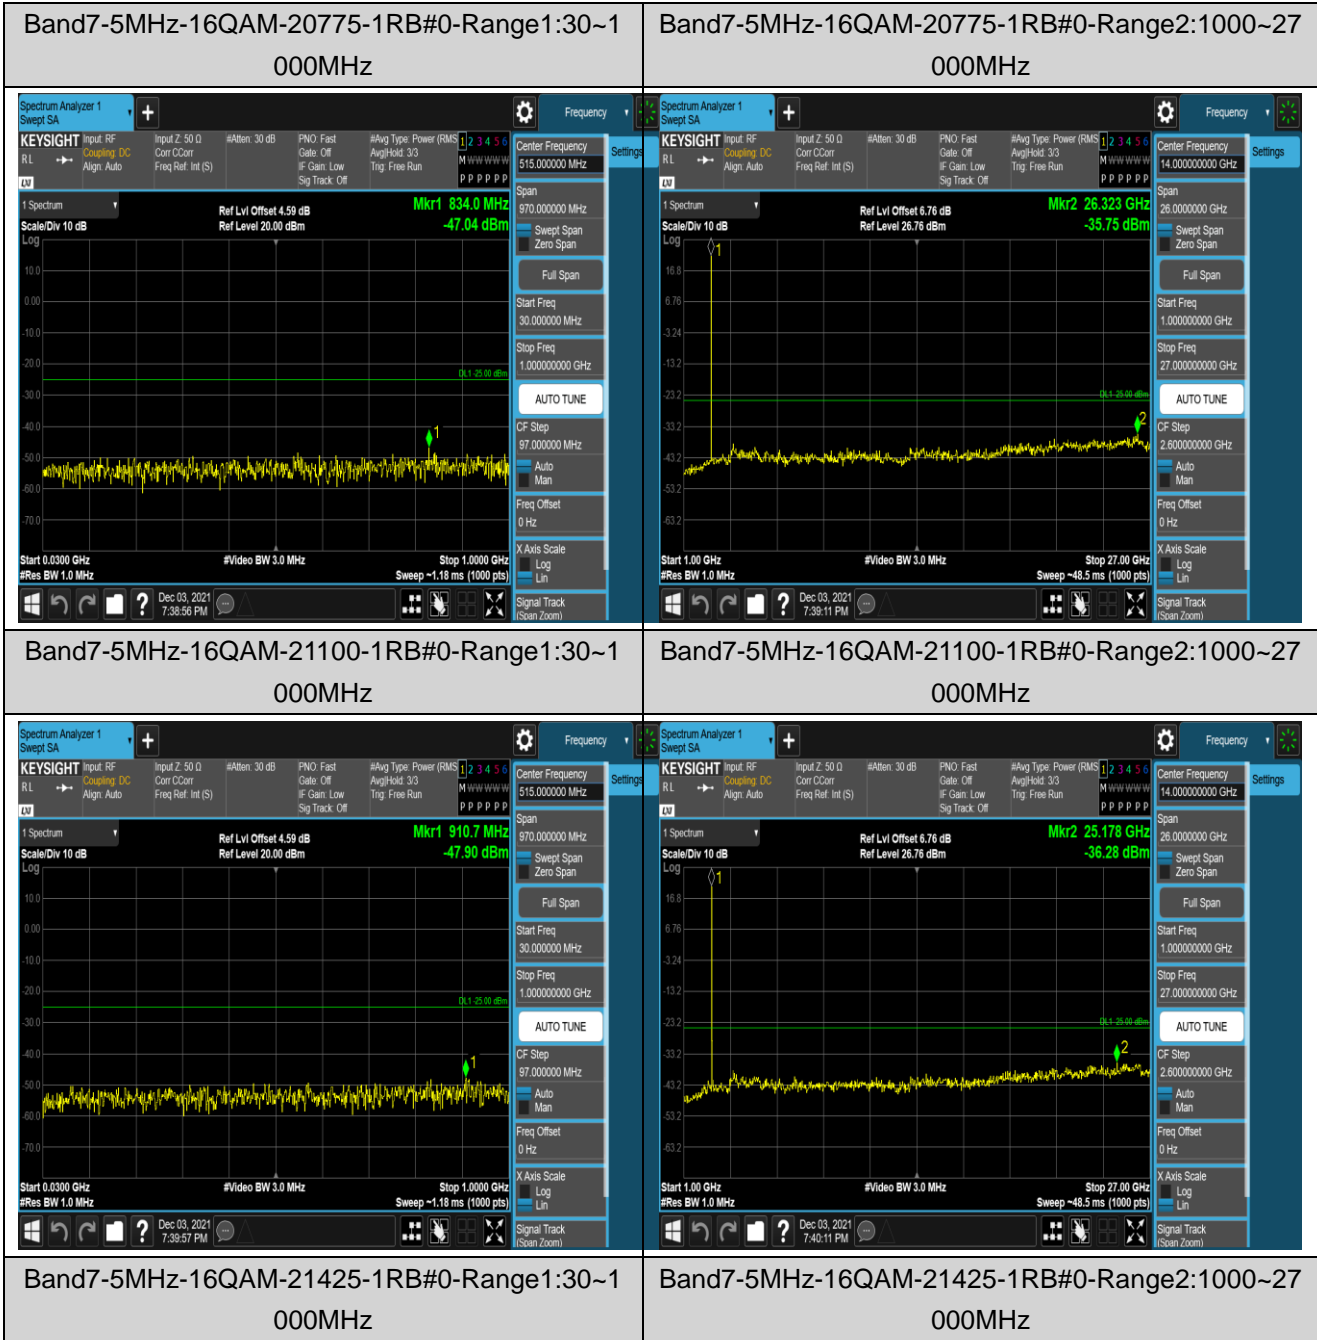

Band4-20MHz-16QAM-20175-1RB#0-Range2:1000~2000MHz

Band4-20MHz-16QAM-20300-1RB#0-Range1:30~1000MHz

Band4-20MHz-16QAM-20300-1RB#0-Range2:1000~2000MHz

Band5-1.4MHz-16QAM-20407-1RB#0-Range1:30~1000MHz

Band5-1.4MHz-16QAM-20407-1RB#0-Range2:1000~10000MHz

Band5-1.4MHz-16QAM-20525-1RB#0-Range1:30~1000MHz

Band5-1.4MHz-16QAM-20525-1RB#0-Range2:1000~10000MHz

Band5-10MHz-QPSK-20600-1RB#0-Range1:30~1000MHz

Band5-10MHz-QPSK-20600-1RB#0-Range2:1000~10000MHz

Band5-10MHz-16QAM-20450-1RB#0-Range1:30~1000MHz

Band5-10MHz-16QAM-20450-1RB#0-Range2:1000~10000MHz

Band7-5MHz-QPSK-21100-1RB#0-Range1:30~100
0MHz

Band7-5MHz-QPSK-21100-1RB#0-Range2:1000~270
00MHz

Band7-5MHz-QPSK-21425-1RB#0-Range1:30~10
00MHz

Band7-5MHz-QPSK-21425-1RB#0-Range2:1000~270
00MHz

Band7-20MHz-QPSK-20850-1RB#0-Range1:30~1000MHz

Band7-20MHz-QPSK-20850-1RB#0-Range2:1000~27000MHz

Band7-20MHz-QPSK-21100-1RB#0-Range1:30~1000MHz

Band7-20MHz-QPSK-21100-1RB#0-Range2:1000~27000MHz